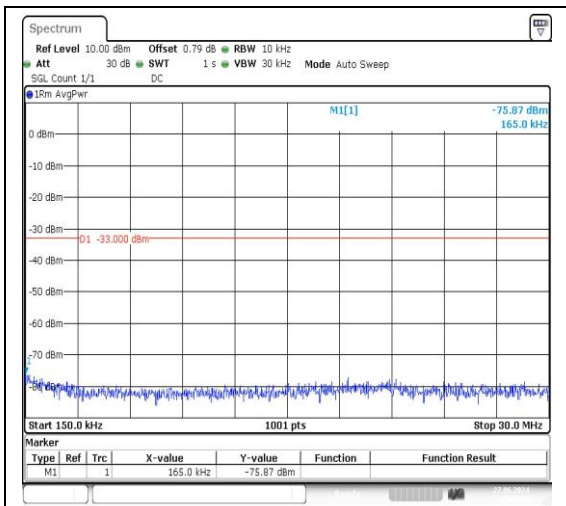

Date: 27 JUN 2024 15:39:00