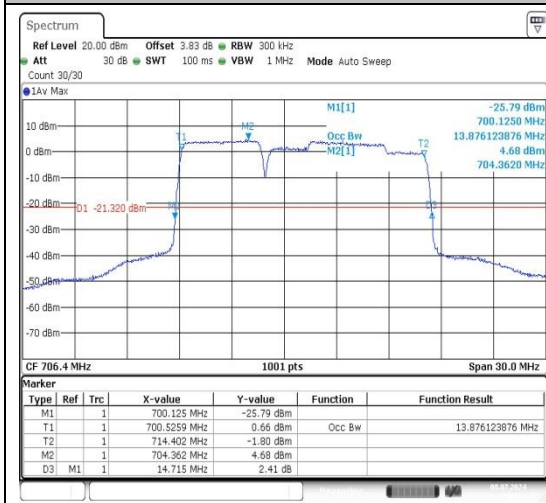

12-12-5MHz-5MHz-16QAM-16QAM-23107-23155-
25RB#0-25RB#0-PASS

Date: 8.JUL.2024 13:06:55

Date: 8.JUL.2024 14:41:22

12-12-5MHz-10MHz-QPSK-QPSK-23038-23110-
25RB#0-50RB#0-PASS

12-12-5MHz-10MHz-16QAM-16QAM-23038-23110
-25RB#0-50RB#0-PASS