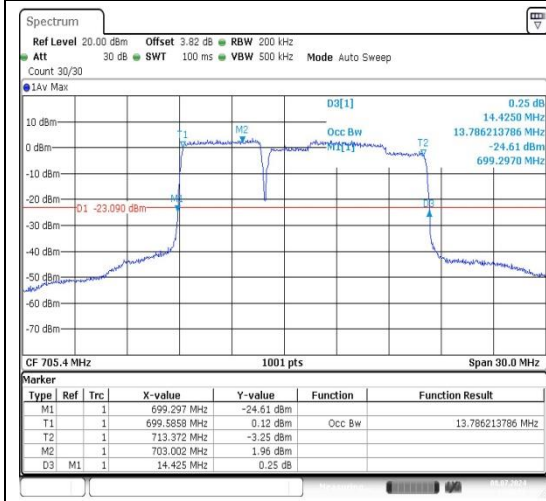

12-12-5MHz-5MHz-QPSK-QPSK-23107-23155-2
5RB#0-25RB#0-PASS

12-12-5MHz-5MHz-16QAM-16QAM-23107-23155-
25RB#0-25RB#0-PASS

Date: 8.JUL.2024 13:06:55