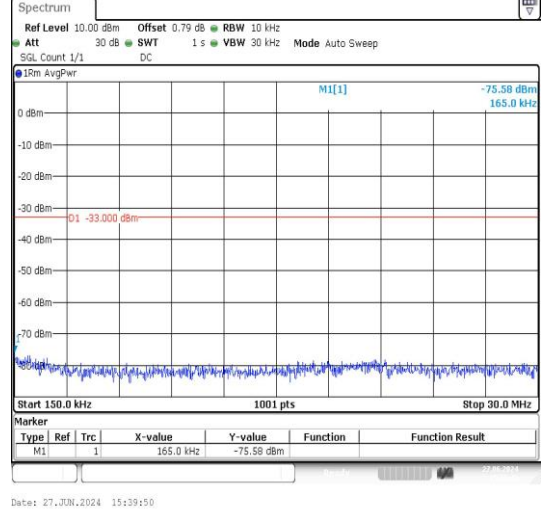

Test Graphs

Date: 27 JUN 2024 15:39:00

12-12-5MHz-5MHz-16QAM-16QAM-23035-23083
-1RB#0-ORB#0-0.15~30MHz-PASS

Date: 27 JUN 2024 15:39:08

12-12-5MHz-5MHz-16QAM-16QAM-23035-23083-
1RB#0-ORB#0-30~1000MHz-PASS

Date: 27 JUN 2024 15:39:17

12-12-5MHz-5MHz-16QAM-16QAM-23035-23083
-1RB#0-ORB#0-1000~20000MHz-PASS

Date: 27 JUN 2024 15:39:25

12-12-5MHz-5MHz-16QAM-16QAM-23035-23083-
1RB#0-ORB#0-20000~27000MHz-PASS

Date: 27 JUN 2024 15:39:42

Date: 27 JUN 2024 15:39:50