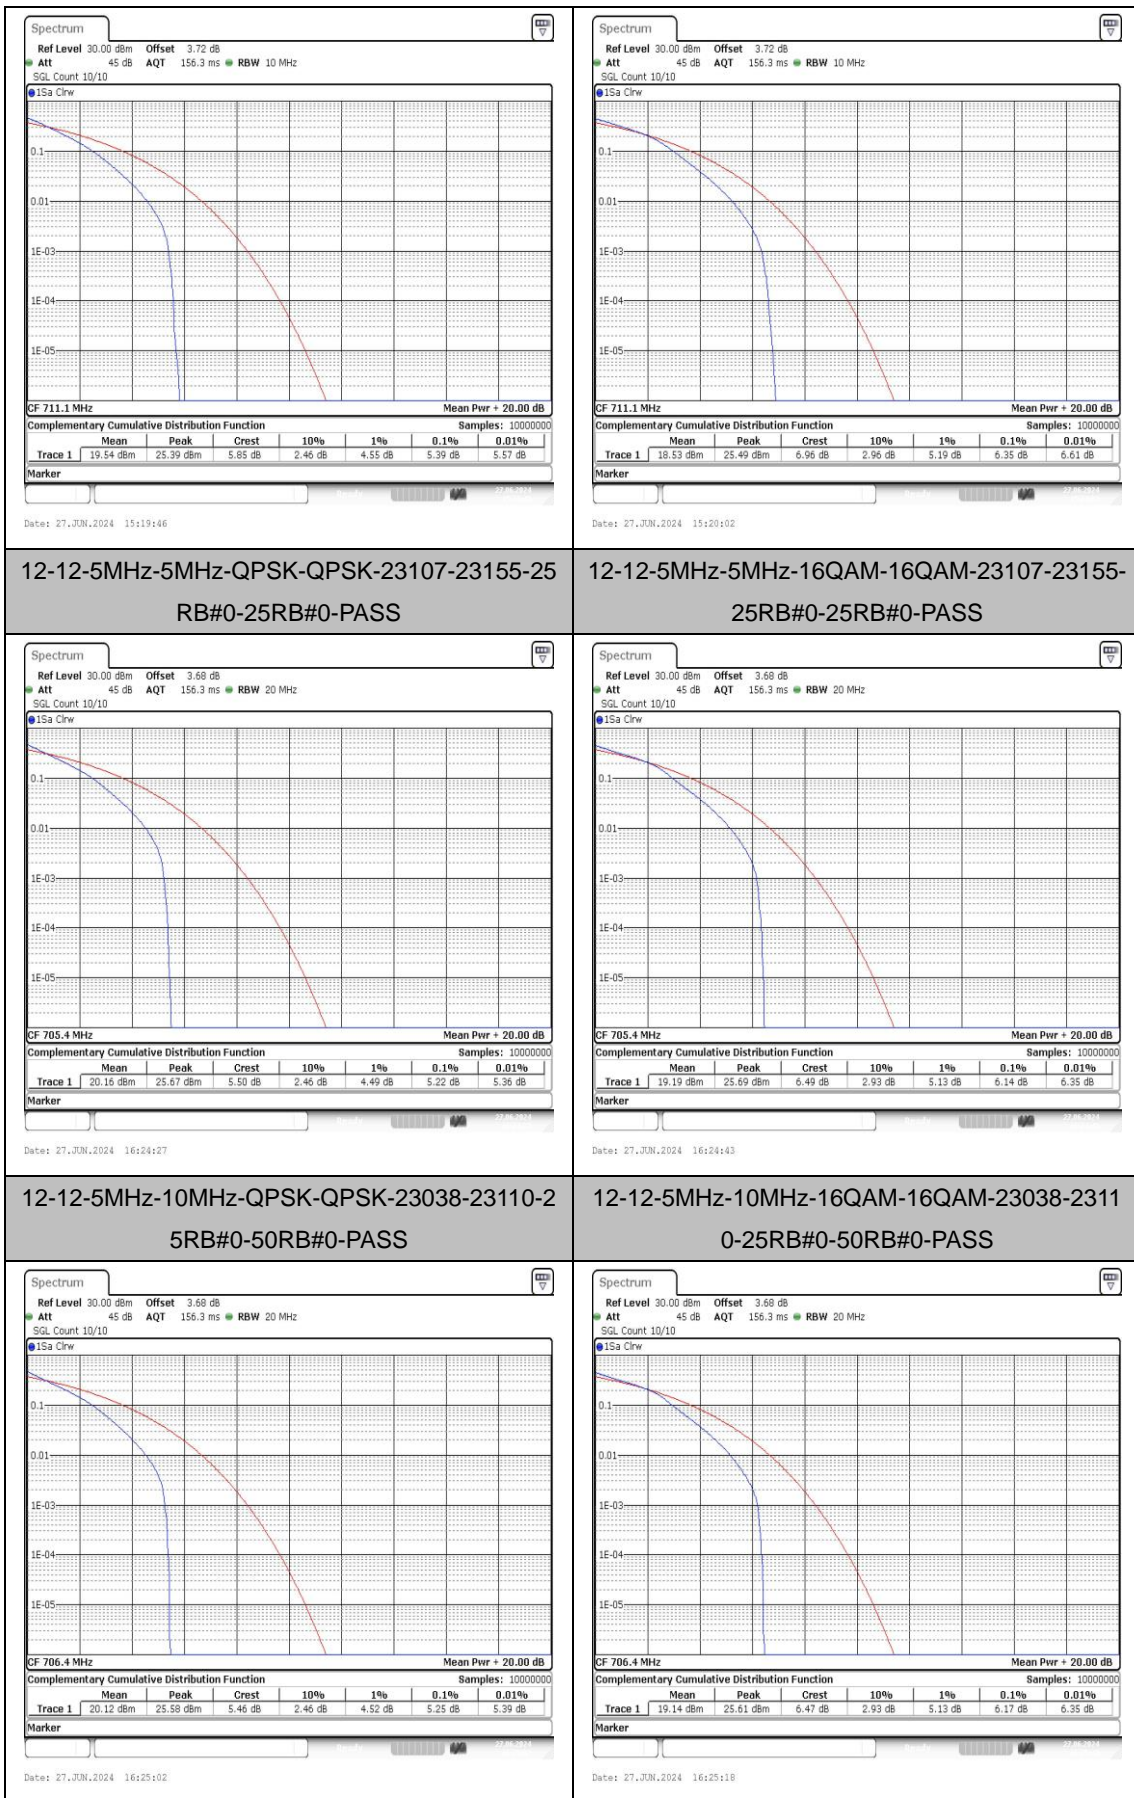

Test Graphs

12-12-5MHz-5MHz-QPSK-QPSK-23035-23083-25
RB#0-25RB#0-PASS

12-12-5MHz-5MHz-16QAM-16QAM-23035-23083-
25RB#0-25RB#0-PASS

12-12-5MHz-5MHz-QPSK-QPSK-23071-23119-25
RB#0-25RB#0-PASS

12-12-5MHz-5MHz-16QAM-16QAM-23071-23119-
25RB#0-25RB#0-PASS