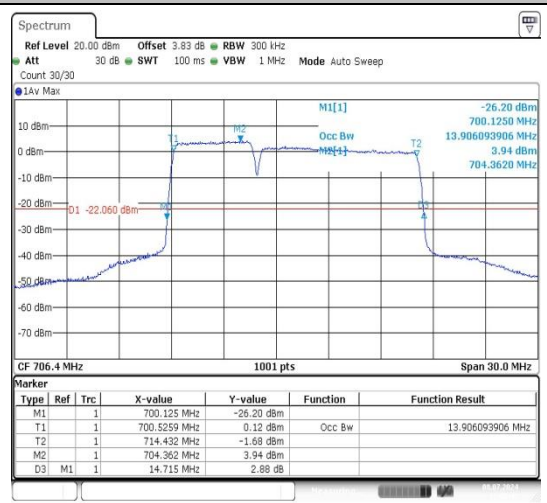

Date: 8.JUL.2024 15:08:41