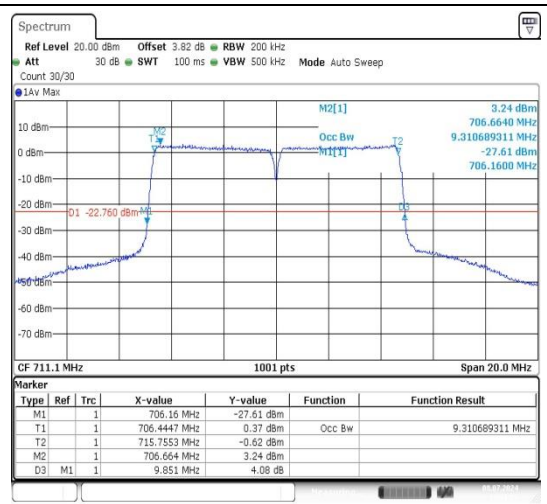

12-12-5MHz-5MHz-QPSK-QPSK-23071-23119-2
5RB#0-25RB#0-PASS

Date: 8.JUL.2024 15:24:11

12-12-5MHz-5MHz-16QAM-16QAM-23071-23119-2
25RB#0-25RB#0-PASS

Date: 8.JUL.2024 13:00:23

Date: 8.JUL.2024 13:01:54

12-12-5MHz-5MHz-QPSK-QPSK-23107-23155-2
5RB#0-25RB#0-PASS