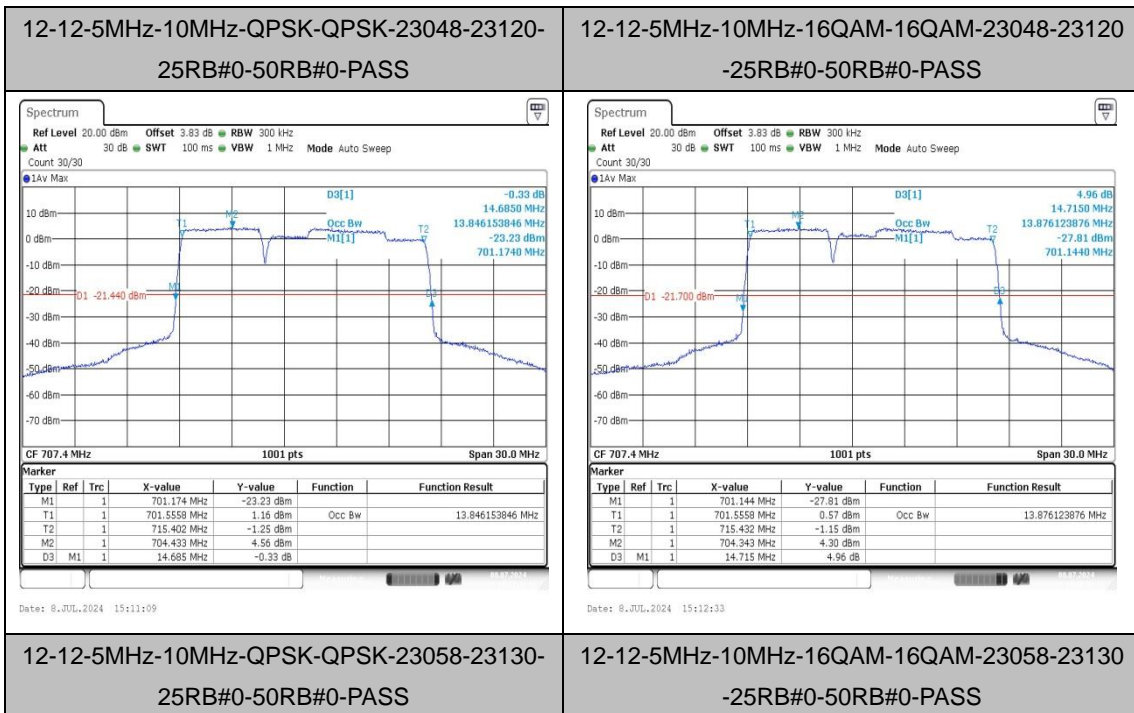

Appendix D: Band Edge

Test Result

Band	Bandwidth	Modulation	Channel	RB Configuration	Result(dBm)	Verdict
12-12	5MHz-5MHz	QPSK@QPSK-QPSK@QPSK	23035-23083	1RB#0@25RB#0-0RB#0@25RB#0	-26.25	PASS
12-12	5MHz-5MHz	16QAM@16QAM-16QAM@16QAM	23035-23083	1RB#0@25RB#0-0RB#0@25RB#0	-27.25	PASS
12-12	5MHz-5MHz	QPSK@QPSK-QPSK@QPSK	23035-23083	1RB#24@25RB#0-0RB#0@25RB#0	-55.85	PASS
12-12	5MHz-5MHz	16QAM@16QAM-16QAM@16QAM	23035-23083	1RB#24@25RB#0-0RB#0@25RB#0	-55.92	PASS
12-12	5MHz-5MHz	QPSK@QPSK-QPSK@QPSK	23035-23083	1RB#0@25RB#0-1RB#24@25RB#0	-25.87	PASS
12-12	5MHz-5MHz	16QAM@16QAM-16QAM@16QAM	23035-23083	1RB#0@25RB#0-1RB#24@25RB#0	-27.06	PASS
12-12	5MHz-5MHz	QPSK@QPSK-QPSK@QPSK	23035-23083	25RB#0@25RB#0-25RB#0@25RB#0	-29.55	PASS
12-12	5MHz-5MHz	16QAM@16QAM-16QAM@16QAM	23035-23083	25RB#0@25RB#0-25RB#0@25RB#0	-30.70	PASS
12-12	5MHz-5MHz	QPSK@QPSK-QPSK@QPSK	23107-23155	1RB#0@25RB#0-0RB#0@25RB#0	-56.68	PASS
12-12	5MHz-5MHz	16QAM@16QAM-16QAM@16QAM	23107-23155	1RB#0@25RB#0-0RB#0@25RB#0	-56.79	PASS
12-12	5MHz-5MHz	QPSK@QPSK-QPSK@QPSK	23107-23155	1RB#24@25RB#0-0RB#0@25RB#0	-56.35	PASS
12-12	5MHz-5MHz	16QAM@16QAM-16QAM@16QAM	23107-23155	1RB#24@25RB#0-0RB#0@25RB#0	-56.42	PASS
12-12	5MHz-5MHz	QPSK@QPSK-QPSK@QPSK	23107-23155	1RB#0@25RB#0-1RB#24@25RB#0	-56.78	PASS
12-12	5MHz-5MHz	16QAM@16QAM-16QAM@16QAM	23107-23155	1RB#0@25RB#0-1RB#24@25RB#0	-56.80	PASS
12-12	5MHz-5MHz	QPSK@QPSK-QPSK@QPSK	23107-23155	25RB#0@25RB#0-25RB#0@25RB#0	-46.10	PASS
12-12	5MHz-5MHz	16QAM@16QAM-16QAM@16QAM	23107-23155	25RB#0@25RB#0-25RB#0@25RB#0	-46.16	PASS
12-12	5MHz-10MHz	QPSK@QPSK-QPSK@QPSK	23038-23110	1RB#0@25RB#0-0RB#0@50RB#0	-40.74	PASS
12-12	5MHz-10MHz	16QAM@16QAM-16QAM@16QAM	23038-23110	1RB#0@25RB#0-0RB#0@50RB#0	-43.30	PASS