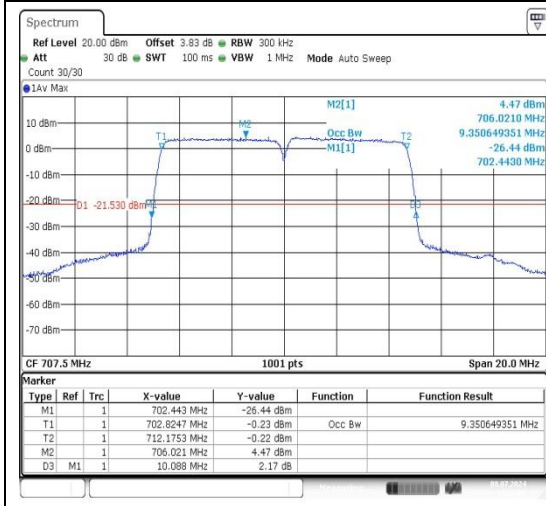

Test Graphs

Date: 8.JUL.2024 15:19:41

12-12-5MHz-5MHz-QPSK-QPSK-23035-23083-2
5RB#0-25RB#0-PASS

Date: 8.JUL.2024 15:20:44

12-12-5MHz-5MHz-16QAM-16QAM-23035-23083-2
25RB#0-25RB#0-PASS

Date: 8.JUL.2024 15:25:00