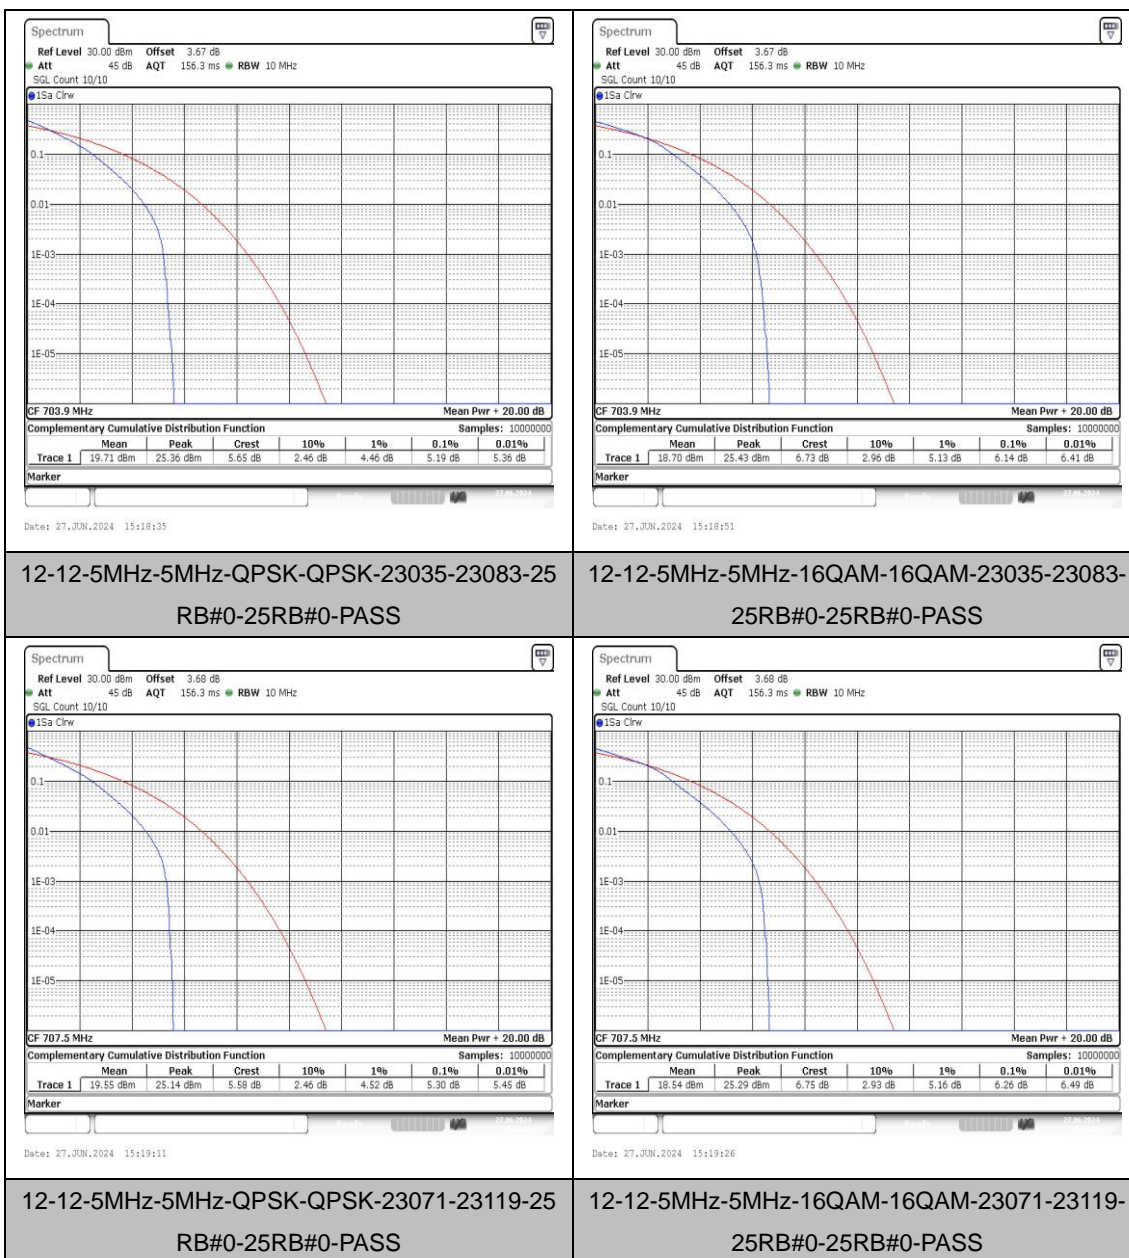

Appendix B: Peak-to-Average Ratio(CCDF)

Test Result

Band	Bandwidth	Modulation	Channel	RB Configuration	Result(dB)	Limit(dB)	Verdict
12-12	5MHz-5MHz	QPSK-QPSK	23035-23083	25RB#0-25RB#0	5.19	13	PASS
12-12	5MHz-5MHz	16QAM-16QAM	23035-23083	25RB#0-25RB#0	6.14	13	PASS
12-12	5MHz-5MHz	QPSK-QPSK	23071-23119	25RB#0-25RB#0	5.30	13	PASS
12-12	5MHz-5MHz	16QAM-16QAM	23071-23119	25RB#0-25RB#0	6.26	13	PASS
12-12	5MHz-5MHz	QPSK-QPSK	23107-23155	25RB#0-25RB#0	5.39	13	PASS
12-12	5MHz-5MHz	16QAM-16QAM	23107-23155	25RB#0-25RB#0	6.35	13	PASS
12-12	5MHz-10MHz	QPSK-QPSK	23038-23110	25RB#0-50RB#0	5.22	13	PASS
12-12	5MHz-10MHz	16QAM-16QAM	23038-23110	25RB#0-50RB#0	6.14	13	PASS
12-12	5MHz-10MHz	QPSK-QPSK	23048-23120	25RB#0-50RB#0	5.25	13	PASS
12-12	5MHz-10MHz	16QAM-16QAM	23048-23120	25RB#0-50RB#0	6.17	13	PASS
12-12	5MHz-10MHz	QPSK-QPSK	23058-23130	25RB#0-50RB#0	5.22	13	PASS
12-12	5MHz-10MHz	16QAM-16QAM	23058-23130	25RB#0-50RB#0	6.20	13	PASS

Test Graphs

12-12-5MHz-5MHz-QPSK-QPSK-23035-23083-25
RB#0-25RB#0-PASS

12-12-5MHz-5MHz-16QAM-16QAM-23035-23083-
25RB#0-25RB#0-PASS

12-12-5MHz-5MHz-QPSK-QPSK-23071-23119-25
RB#0-25RB#0-PASS

12-12-5MHz-5MHz-16QAM-16QAM-23071-23119-
25RB#0-25RB#0-PASS