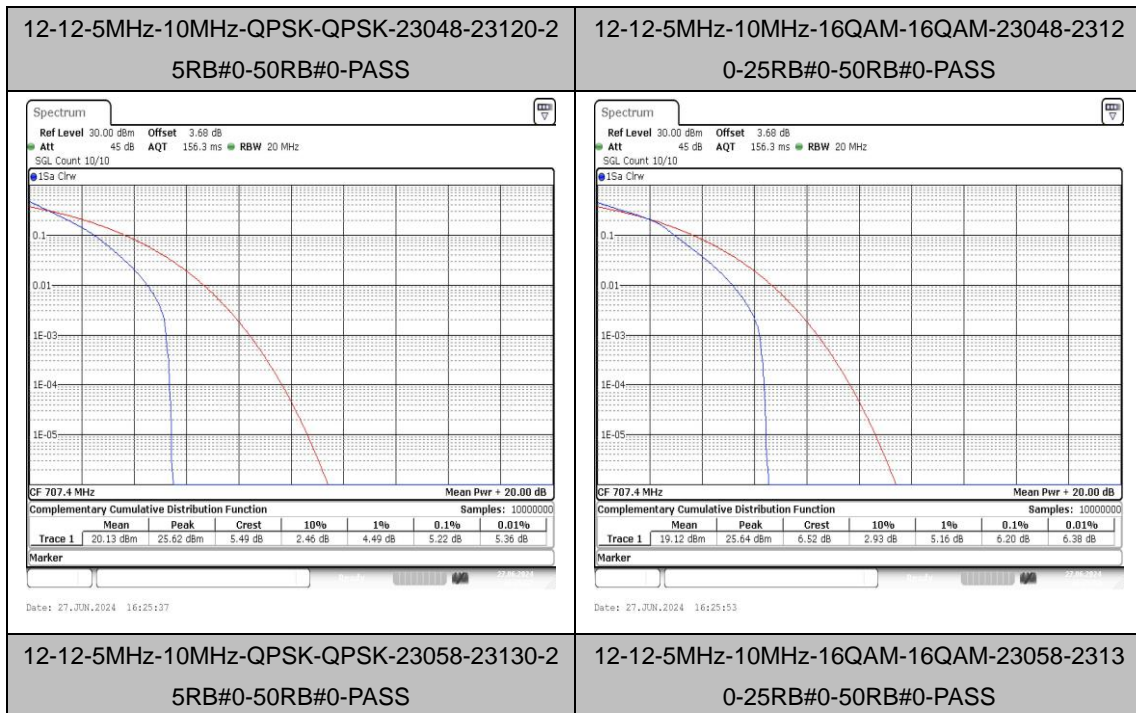

Appendix C: 26dB Bandwidth and Occupied Bandwidth

Test Result

Band	Bandwidth	Modulation	Channel	RB Configuration	Occupied Bandwidth (MHz)	26dB Bandwidth (MHz)	Verdict
12-12	5MHz-5MHz	QPSK-QPSK	23035-23083	25RB#0-25RB#0	9.351	10.11	PASS
12-12	5MHz-5MHz	16QAM-16QAM	23035-23083	25RB#0-25RB#0	9.351	10.11	PASS
12-12	5MHz-5MHz	QPSK-QPSK	23071-23119	25RB#0-25RB#0	9.351	10.09	PASS
12-12	5MHz-5MHz	16QAM-16QAM	23071-23119	25RB#0-25RB#0	9.331	10.09	PASS
12-12	5MHz-5MHz	QPSK-QPSK	23107-23155	25RB#0-25RB#0	9.311	9.85	PASS
12-12	5MHz-5MHz	16QAM-16QAM	23107-23155	25RB#0-25RB#0	9.311	9.85	PASS
12-12	5MHz-10MHz	QPSK-QPSK	23038-23110	25RB#0-50RB#0	13.786	14.43	PASS
12-12	5MHz-10MHz	16QAM-16QAM	23038-23110	25RB#0-50RB#0	13.756	14.43	PASS
12-12	5MHz-10MHz	QPSK-QPSK	23048-23120	25RB#0-50RB#0	13.876	14.72	PASS
12-12	5MHz-10MHz	16QAM-16QAM	23048-23120	25RB#0-50RB#0	13.906	14.72	PASS
12-12	5MHz-10MHz	QPSK-QPSK	23058-23130	25RB#0-50RB#0	13.846	14.69	PASS
12-12	5MHz-10MHz	16QAM-16QAM	23058-23130	25RB#0-50RB#0	13.876	14.72	PASS