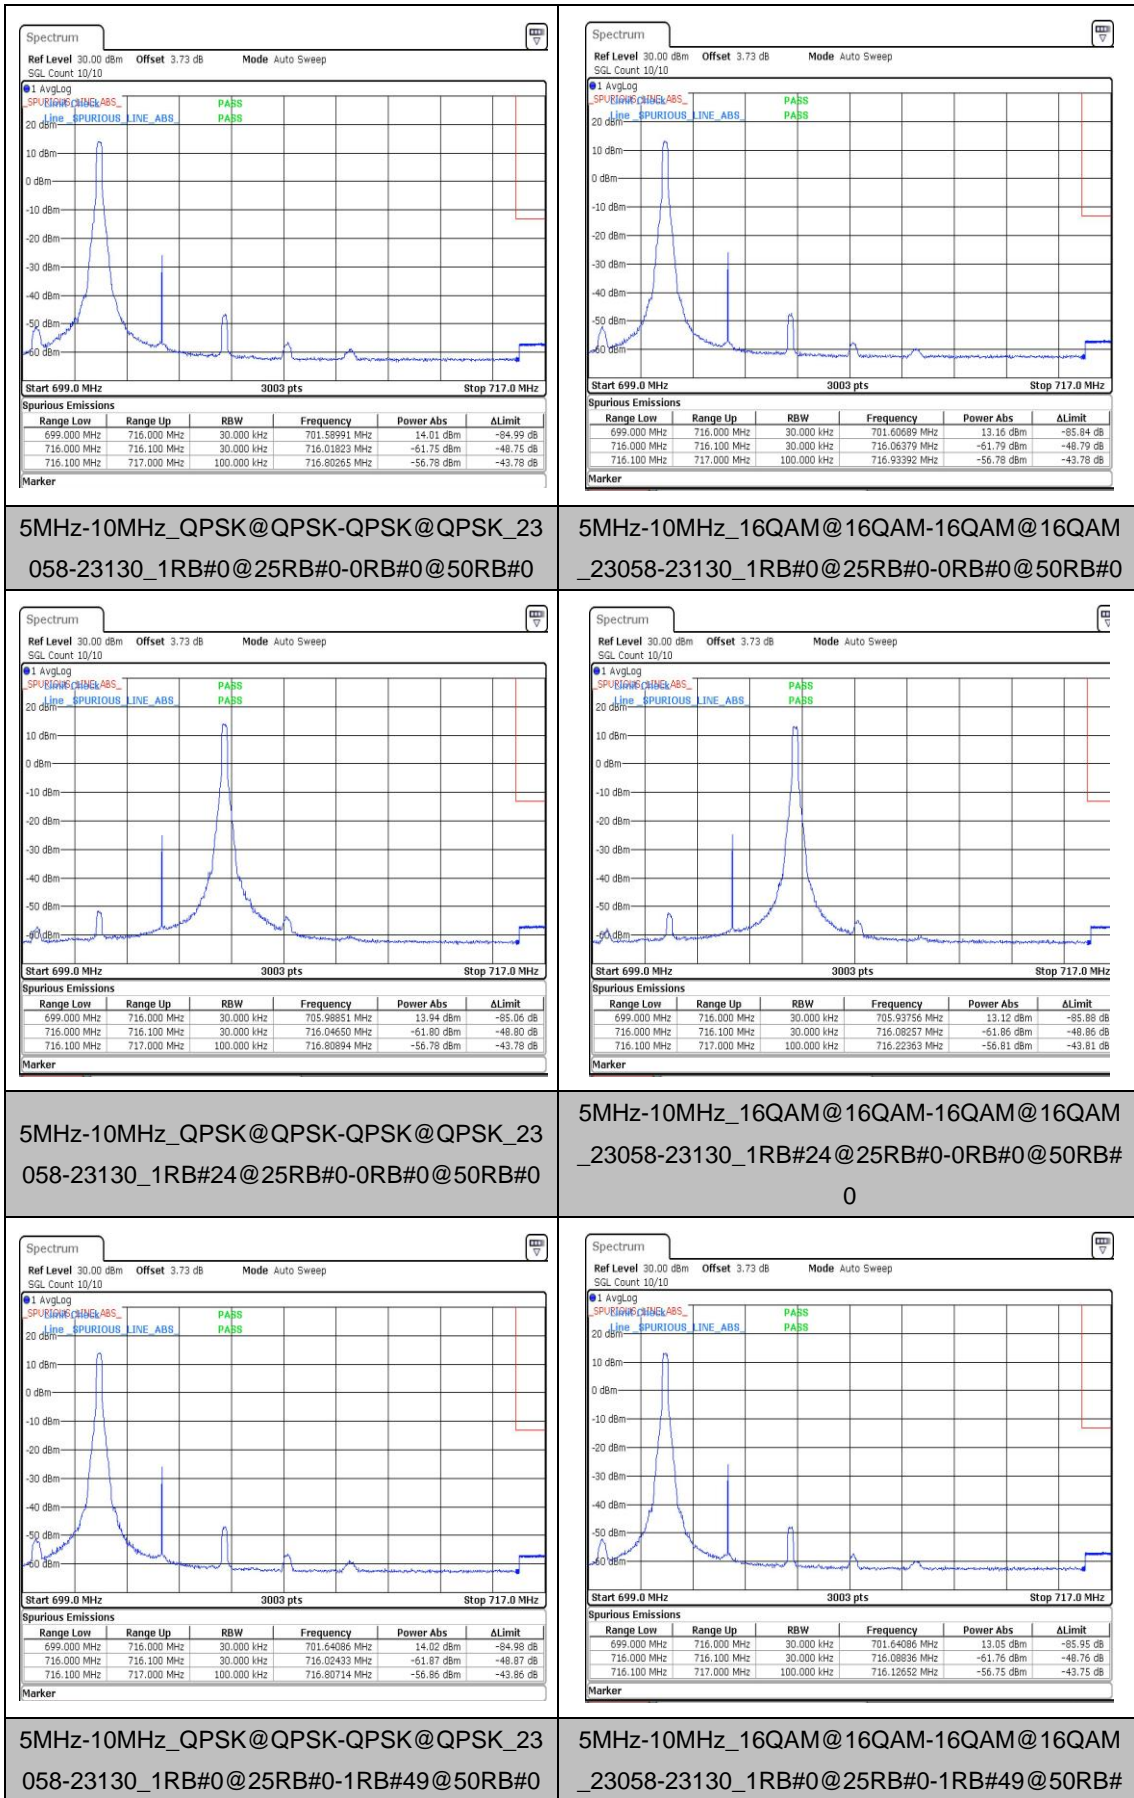

Test Graphs

Appendix E: Conducted Spurious Emission

Test Result

Band	Bandwidth	Modulation	Channel	RB Configuration	Frequency Range	Result (dBm)	Verdict
12-1 2	5MHz-5MHz	QPSK-QPSK	23035-23083	1RB#0-0RB#0	0.009~0.15MHz	-57.48	PASS
12-1 2	5MHz-5MHz	QPSK-QPSK	23035-23083	1RB#0-0RB#0	0.15~30MHz	-75.67	PASS
12-1 2	5MHz-5MHz	QPSK-QPSK	23035-23083	1RB#0-0RB#0	30~1000MHz	-68.1	PASS
12-1 2	5MHz-5MHz	QPSK-QPSK	23035-23083	1RB#0-0RB#0	1000~20000MHz	-49.36	PASS
12-1 2	5MHz-5MHz	QPSK-QPSK	23035-23083	1RB#0-0RB#0	20000~27000MHz	-34.31	PASS
12-1 2	5MHz-5MHz	16QAM-16QAM	23035-23083	1RB#0-0RB#0	0.009~0.15MHz	-59.66	PASS
12-1 2	5MHz-5MHz	16QAM-16QAM	23035-23083	1RB#0-0RB#0	0.15~30MHz	-75.87	PASS
12-1 2	5MHz-5MHz	16QAM-16QAM	23035-23083	1RB#0-0RB#0	30~1000MHz	-68.36	PASS
12-1 2	5MHz-5MHz	16QAM-16QAM	23035-23083	1RB#0-0RB#0	1000~20000MHz	-49.19	PASS
12-1 2	5MHz-5MHz	16QAM-16QAM	23035-23083	1RB#0-0RB#0	20000~27000MHz	-34.51	PASS
12-1 2	5MHz-5MHz	QPSK-QPSK	23035-23083	1RB#24-0RB#0	0.009~0.15MHz	-59.64	PASS
12-1 2	5MHz-5MHz	QPSK-QPSK	23035-23083	1RB#24-0RB#0	0.15~30MHz	-75.58	PASS
12-1 2	5MHz-5MHz	QPSK-QPSK	23035-23083	1RB#24-0RB#0	30~1000MHz	-68.13	PASS
12-1 2	5MHz-5MHz	QPSK-QPSK	23035-23083	1RB#24-0RB#0	1000~20000MHz	-49.21	PASS
12-1 2	5MHz-5MHz	QPSK-QPSK	23035-23083	1RB#24-0RB#0	20000~27000MHz	-34.27	PASS
12-1 2	5MHz-5MHz	16QAM-16QAM	23035-23083	1RB#24-0RB#0	0.009~0.15MHz	-62.38	PASS
12-1 2	5MHz-5MHz	16QAM-16QAM	23035-23083	1RB#24-0RB#0	0.15~30MHz	-75.4	PASS