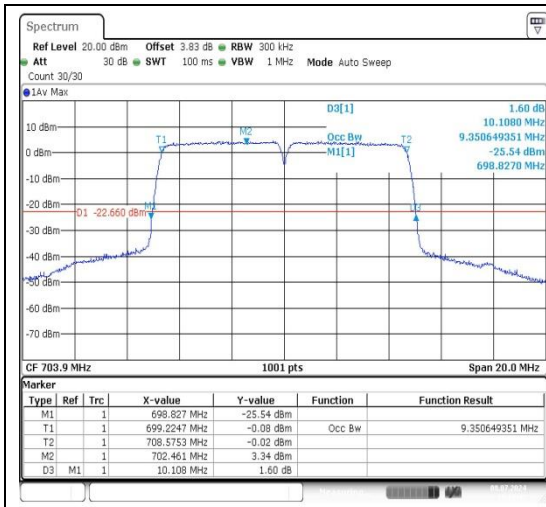

Test Graphs

Date: 8.JUL.2024 15:19:41

12-12-5MHz-5MHz-QPSK-QPSK-23035-23083-2
5RB#0-25RB#0-PASS