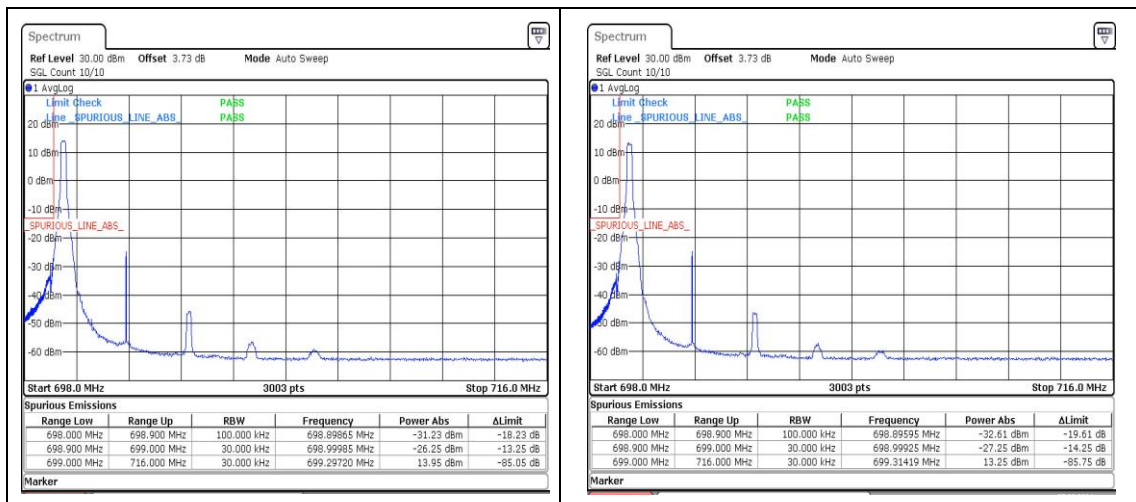

12-12	5MHz-10 MHz	QPSK@QPSK-QPSK@QPSK	23038-2 3110	1RB#24@25RB#0-0RB#0 @50RB#0	-55.78	PAS S
12-12	5MHz-10 MHz	16QAM@16QAM-16QAM@16QAM	23038-2 3110	1RB#24@25RB#0-0RB#0 @50RB#0	-56.03	PAS S
12-12	5MHz-10 MHz	QPSK@QPSK-QPSK@QPSK	23038-2 3110	1RB#0@25RB#0-1RB#49 @50RB#0	-40.30	PAS S
12-12	5MHz-10 MHz	16QAM@16QAM-16QAM@16QAM	23038-2 3110	1RB#0@25RB#0-1RB#49 @50RB#0	-42.79	PAS S
12-12	5MHz-10 MHz	QPSK@QPSK-QPSK@QPSK	23038-2 3110	25RB#0@25RB#0-50RB#0 @50RB#0	-37.24	PAS S
12-12	5MHz-10 MHz	16QAM@16QAM-16QAM@16QAM	23038-2 3110	25RB#0@25RB#0-50RB#0 @50RB#0	-38.55	PAS S
12-12	5MHz-10 MHz	QPSK@QPSK-QPSK@QPSK	23058-2 3130	1RB#0@25RB#0-0RB#0 @50RB#0	-56.78	PAS S
12-12	5MHz-10 MHz	16QAM@16QAM-16QAM@16QAM	23058-2 3130	1RB#0@25RB#0-0RB#0 @50RB#0	-56.78	PAS S
12-12	5MHz-10 MHz	QPSK@QPSK-QPSK@QPSK	23058-2 3130	1RB#24@25RB#0-0RB#0 @50RB#0	-56.78	PAS S
12-12	5MHz-10 MHz	16QAM@16QAM-16QAM@16QAM	23058-2 3130	1RB#24@25RB#0-0RB#0 @50RB#0	-56.81	PAS S
12-12	5MHz-10 MHz	QPSK@QPSK-QPSK@QPSK	23058-2 3130	1RB#0@25RB#0-1RB#49 @50RB#0	-56.86	PAS S
12-12	5MHz-10 MHz	16QAM@16QAM-16QAM@16QAM	23058-2 3130	1RB#0@25RB#0-1RB#49 @50RB#0	-56.75	PAS S
12-12	5MHz-10 MHz	QPSK@QPSK-QPSK@QPSK	23058-2 3130	25RB#0@25RB#0-50RB#0 @50RB#0	-54.61	PAS S
12-12	5MHz-10 MHz	16QAM@16QAM-16QAM@16QAM	23058-2 3130	25RB#0@25RB#0-50RB#0 @50RB#0	-55.26	PAS S

Test Graphs