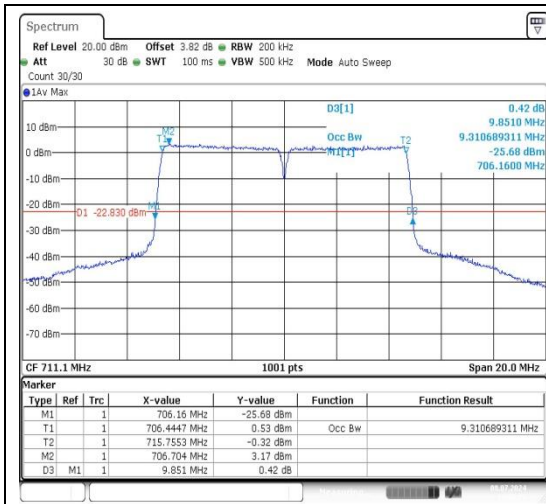

Date: 8.JUL.2024 13:00:23