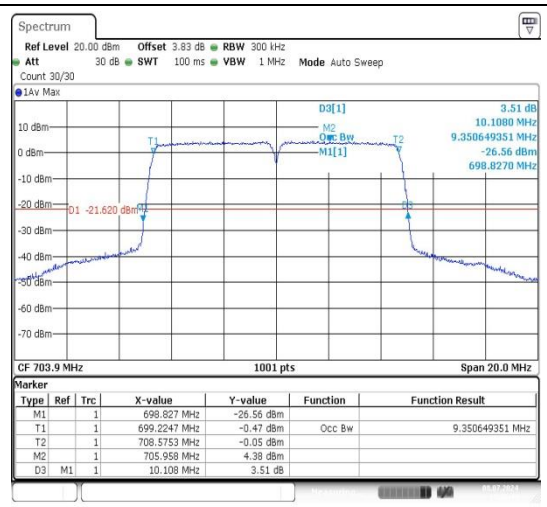

Date: 8.JUL.2024 15:20:44

12-12-5MHz-5MHz-16QAM-16QAM-23035-23083-2
25RB#0-25RB#0-PASS