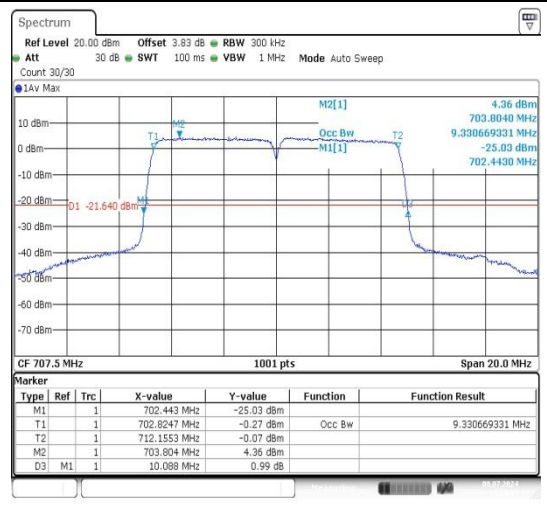

Date: 8.JUL.2024 15:24:11

12-12-5MHz-5MHz-16QAM-16QAM-23071-23119-2
25RB#0-25RB#0-PASS