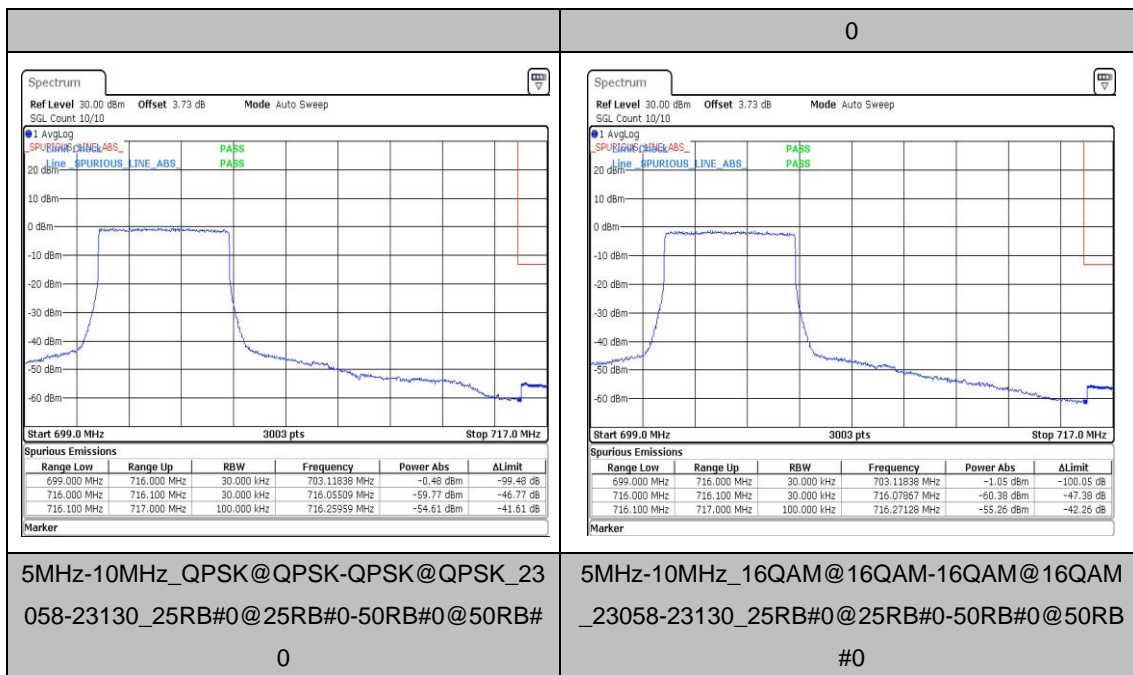

Test Graphs

Appendix E: Conducted Spurious Emission

Test Result

Band	Bandwidth	Modulation	Channel	RB Configuration	Frequency Range	Result (dBm)	Verdict
12-1 2	5MHz-5MHz	QPSK-QPSK	23035-23083	1RB#0-0RB#0	0.009~0.15MHz	-57.48	PASS
12-1 2	5MHz-5MHz	QPSK-QPSK	23035-23083	1RB#0-0RB#0	0.15~30MHz	-75.67	PASS
12-1 2	5MHz-5MHz	QPSK-QPSK	23035-23083	1RB#0-0RB#0	30~1000MHz	-68.1	PASS
12-1 2	5MHz-5MHz	QPSK-QPSK	23035-23083	1RB#0-0RB#0	1000~20000MHz	-49.36	PASS
12-1 2	5MHz-5MHz	QPSK-QPSK	23035-23083	1RB#0-0RB#0	20000~27000MHz	-34.31	PASS
12-1 2	5MHz-5MHz	16QAM-16QAM	23035-23083	1RB#0-0RB#0	0.009~0.15MHz	-59.66	PASS
12-1 2	5MHz-5MHz	16QAM-16QAM	23035-23083	1RB#0-0RB#0	0.15~30MHz	-75.87	PASS
12-1 2	5MHz-5MHz	16QAM-16QAM	23035-23083	1RB#0-0RB#0	30~1000MHz	-68.36	PASS
12-1 2	5MHz-5MHz	16QAM-16QAM	23035-23083	1RB#0-0RB#0	1000~20000MHz	-49.19	PASS
12-1 2	5MHz-5MHz	16QAM-16QAM	23035-23083	1RB#0-0RB#0	20000~27000MHz	-34.51	PASS
12-1 2	5MHz-5MHz	QPSK-QPSK	23035-23083	1RB#24-0RB#0	0.009~0.15MHz	-59.64	PASS
12-1 2	5MHz-5MHz	QPSK-QPSK	23035-23083	1RB#24-0RB#0	0.15~30MHz	-75.58	PASS
12-1 2	5MHz-5MHz	QPSK-QPSK	23035-23083	1RB#24-0RB#0	30~1000MHz	-68.13	PASS
12-1 2	5MHz-5MHz	QPSK-QPSK	23035-23083	1RB#24-0RB#0	1000~20000MHz	-49.21	PASS
12-1 2	5MHz-5MHz	QPSK-QPSK	23035-23083	1RB#24-0RB#0	20000~27000MHz	-34.27	PASS
12-1 2	5MHz-5MHz	16QAM-16QAM	23035-23083	1RB#24-0RB#0	0.009~0.15MHz	-62.38	PASS
12-1 2	5MHz-5MHz	16QAM-16QAM	23035-23083	1RB#24-0RB#0	0.15~30MHz	-75.4	PASS