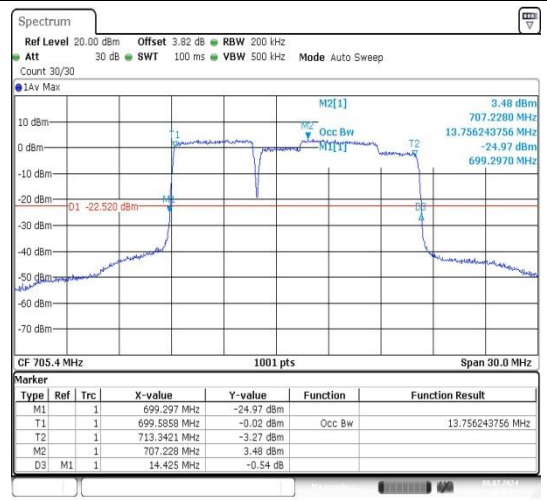

Date: 8.JUL.2024 14:41:22