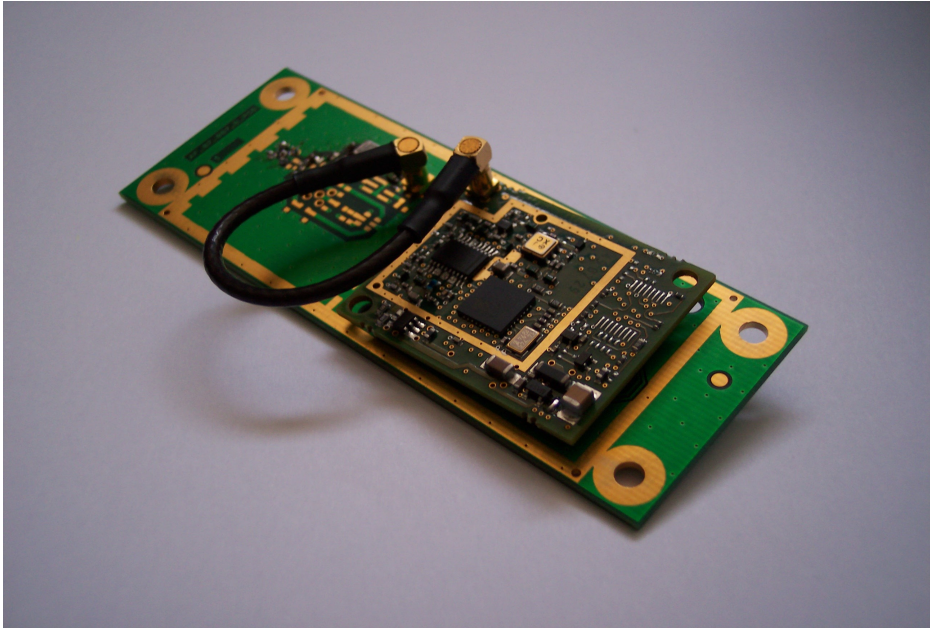

Client	:	
Projet	:	EPION
Document	:	EvoModule1 Internal photo
Date	:	02/09/08
Version	:	
Ref	:	

EvoModule1 INTERNAL PHOTO

EvoModule1 before Shielding

TOP

BOTTOM

Client	:	
Projet	:	EPION
Document	:	EvoModule1 Internal photo
Date	:	02/09/08
Version	:	
Ref	:	

EvoModule1 after Shielding

TOP