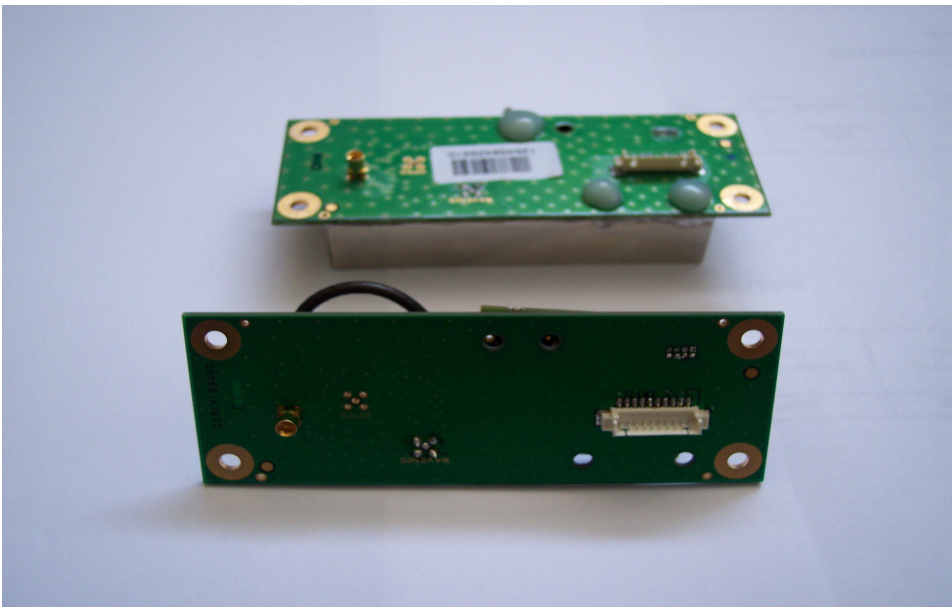

Client	:	
Projet	:	EPION
Document	:	EvoModule1 Internal photo
Date	:	02/09/08
Version	:	
Ref	:	

EvoModule1 INTERNAL PHOTO

EvoModule1 before Shielding

TOP

BOTTOM

Client	:	
Projet	:	EPION
Document	:	EvoModule1 Internal photo
Date	:	02/09/08
Version	:	
Ref	:	

EvoModule1 after Shielding

TOP