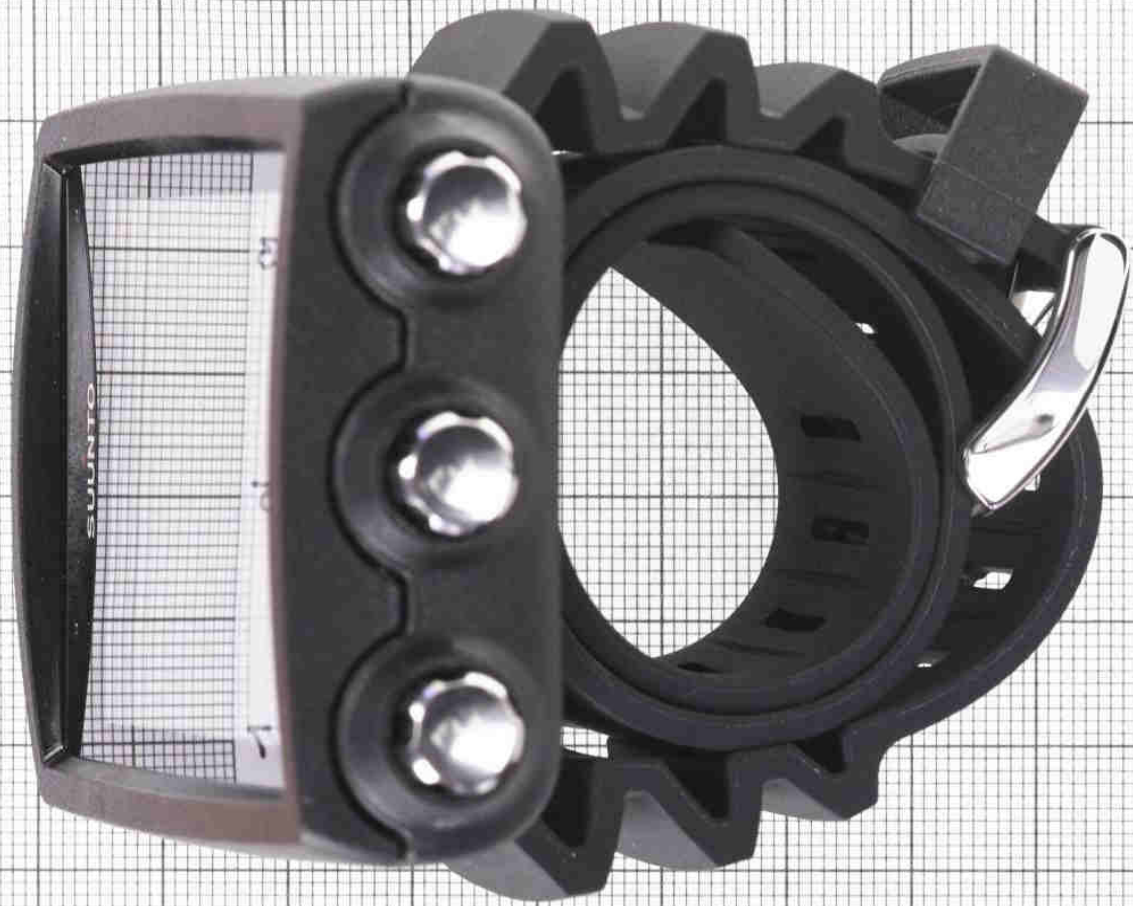

1  
2  
3  
5  
7  
9  
11

1  
2  
3  
5  
7  
9  
11

1

2

3

5

7

9

11

**SUUNTO**  
**EON CORE**

MADE IN FINLAND

CE **171510058**  
Model: XXXXX

WATER RESISTANT 80M / 262FT  
FCCID: RYP00000  
IC: 0000A-00000 MSIP: CMI-XXX-00000

UTB4

1  
2  
3  
5  
7  
9  
11