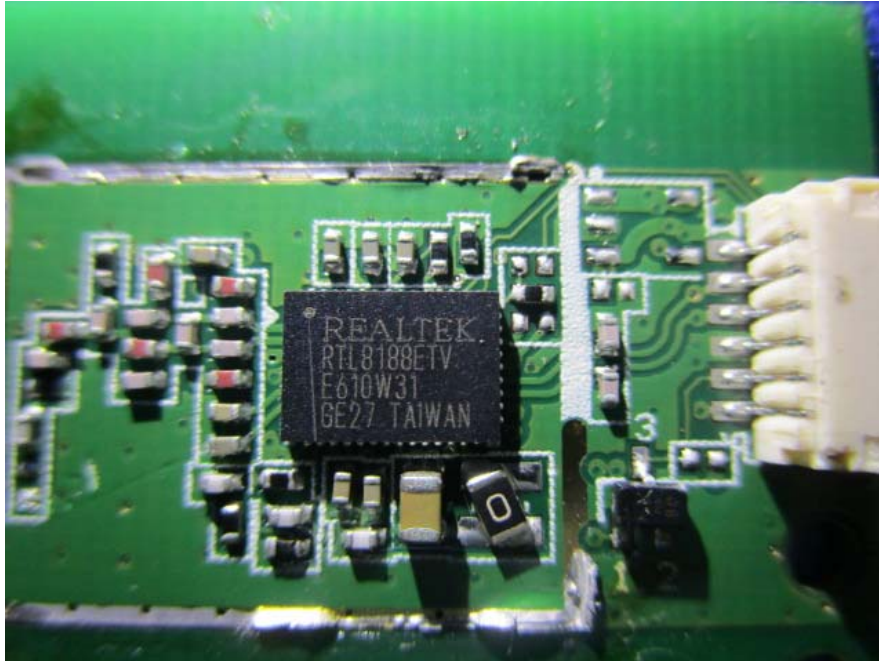

**EXHIBIT B - EUT EXTERNAL PHOTOGRAPHS**

**EUT -All View**

**LR802URN3:**

**EUT -Top View**

**EUT -Bottom View**

**EUT -Uncover View**

**EUT -RF Chip View**

**LR802URN2-01:**

**EUT -Top View**

**EUT –Bottom View**

**EUT –Uncover View**

**EUT –RF Chip View**

**EUT –Antenna View (Taoglas GW26.0152)**

**EUT –Antenna View (Skylink IWX-2411RSXX)**

**EUT –Antenna View (Skylink NP-Y110)**