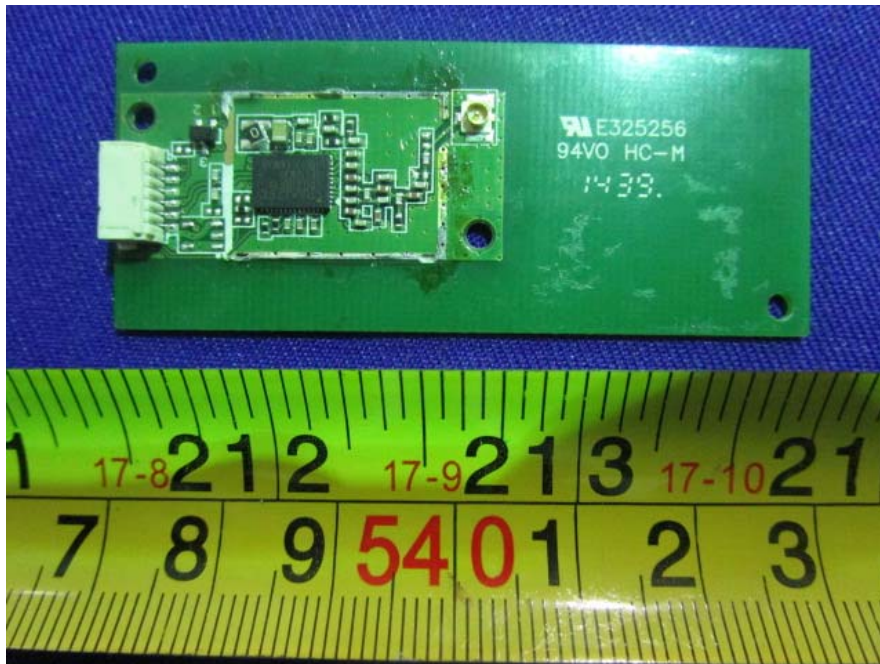

**EXHIBIT B - EUT EXTERNAL PHOTOGRAPHS**

**EUT -All View**

**LR802URN3:**

**EUT -Top View**

**EUT -Bottom View**

**EUT -Uncover View**

**EUT -RF Chip View**

**LR802URN2-01:**

**EUT -Top View**

**EUT –Bottom View**

**EUT –Uncover View**

**EUT –RF Chip View**

**EUT –Antenna View (Taoglas GW26.0152)**

**EUT –Antenna View (Skylink IWX-2411RSXX)**

**EUT –Antenna View (Skylink NP-Y110)**