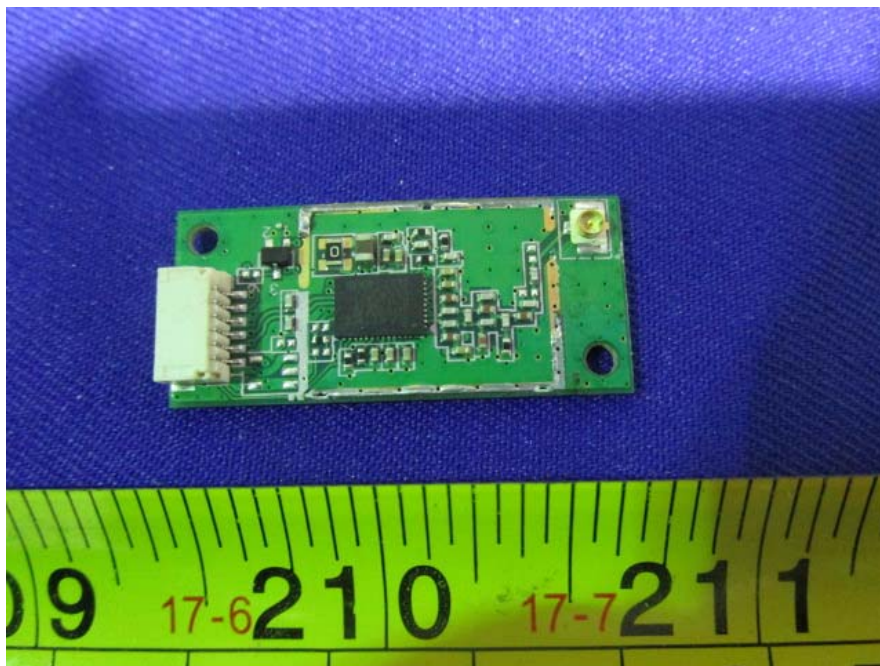

**EXHIBIT B - EUT EXTERNAL PHOTOGRAPHS**

**EUT -All View**

**LR802URN3:**

**EUT -Top View**

**EUT -Bottom View**

**EUT -Uncover View**

**EUT -RF Chip View**

**LR802URN2-01:**

**EUT -Top View**

**EUT –Bottom View**

**EUT –Uncover View**

**EUT –RF Chip View**

**EUT –Antenna View (Taoglas GW26.0152)**

**EUT –Antenna View (Skylink IWX-2411RSXX)**

**EUT –Antenna View (Skylink NP-Y110)**