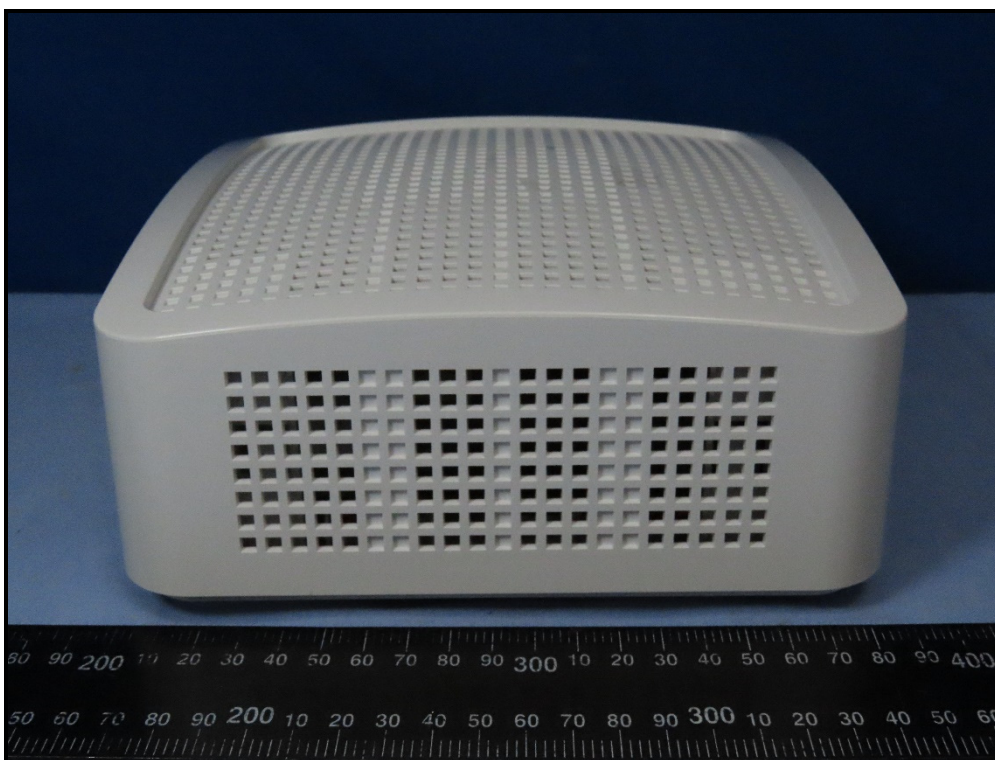

CONSTRUCTION PHOTOS OF EUT

Model: AGS2128G

Model: AGS2128XG

BUREAU
VERITAS

AC Adapter 1

(Brand: AMIGO, Model: AMS157-1202500FU)

AC Adapter 2

(Brand: MOSO, Model: MSS-V2500WR120-030E1-US)