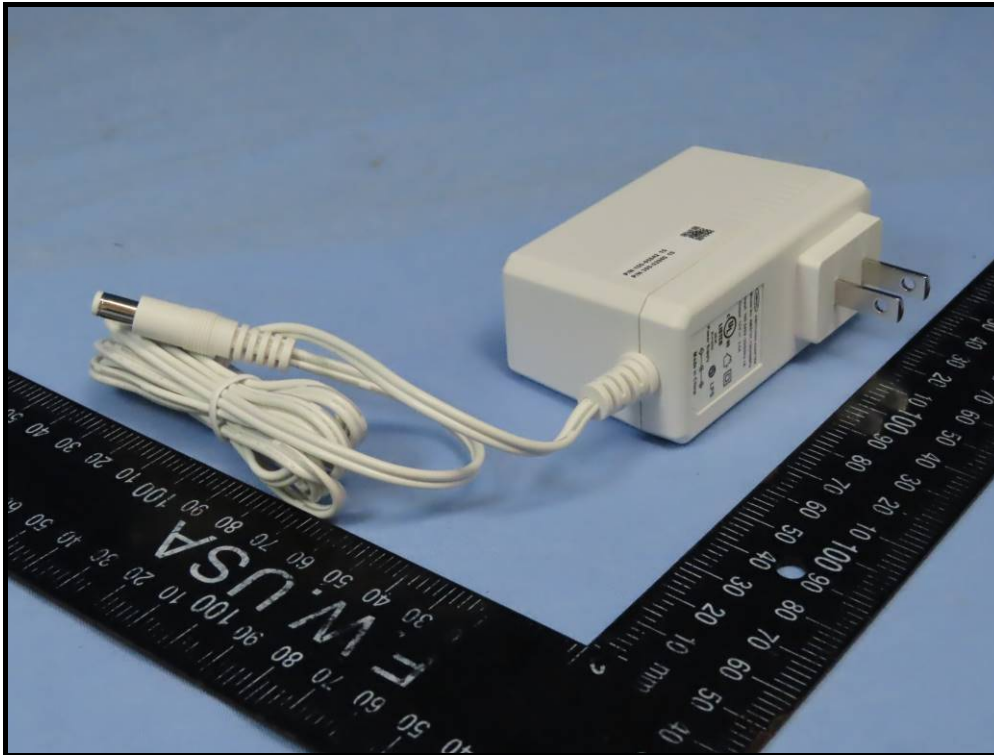

CONSTRUCTION PHOTOS OF EUT

Model: AGS2128G

Model: AGS2128XG

BUREAU
VERITAS

AC Adapter 1

(Brand: AMIGO, Model: AMS157-1202500FU)

AC Adapter 2

(Brand: MOSO, Model: MSS-V2500WR120-030E1-US)