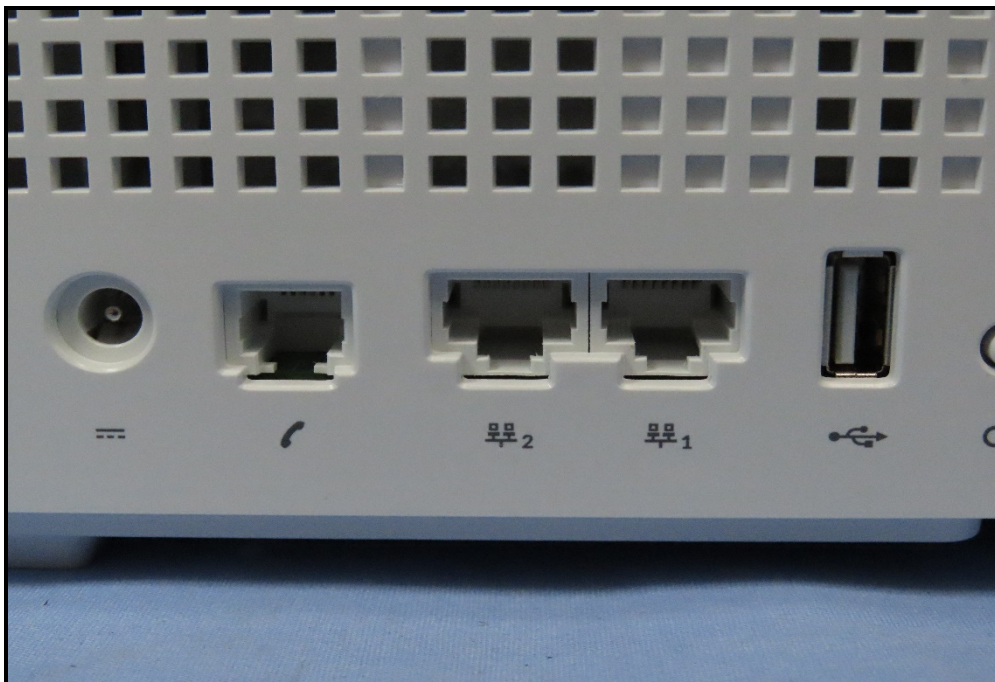

CONSTRUCTION PHOTOS OF EUT

Model: AGS2128G

Model: AGS2128XG

BUREAU
VERITAS

AC Adapter 1

(Brand: AMIGO, Model: AMS157-1202500FU)

AC Adapter 2

(Brand: MOSO, Model: MSS-V2500WR120-030E1-US)