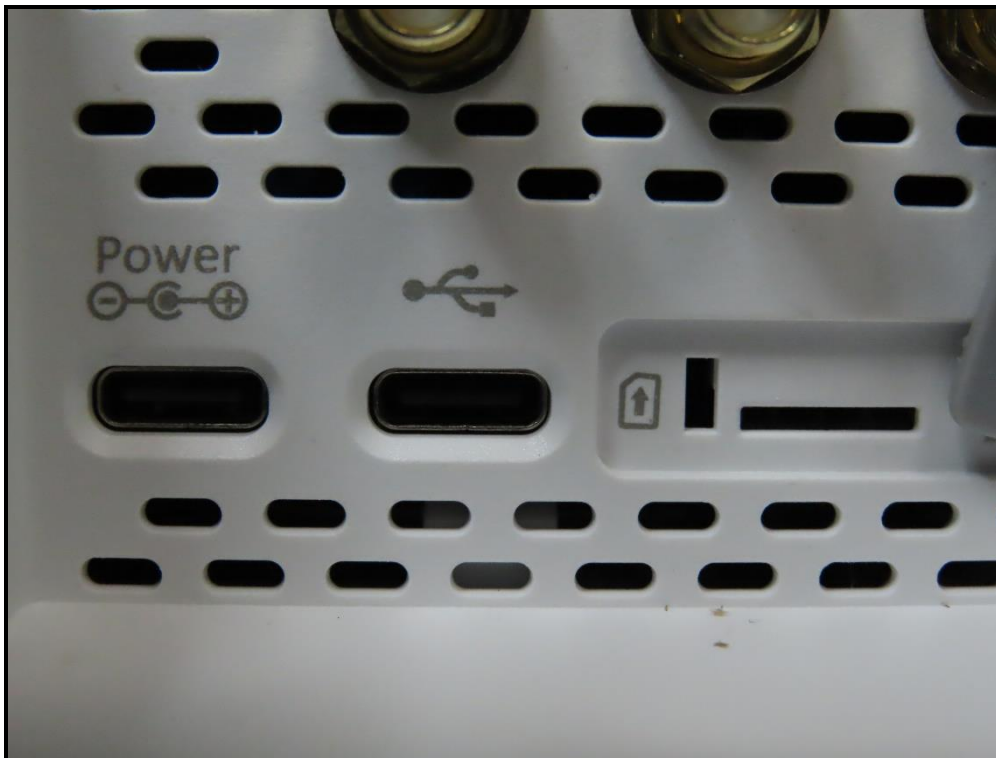

### AC Adapter 1

(Brand: LUCENT TRANS ; Model: 1A78)