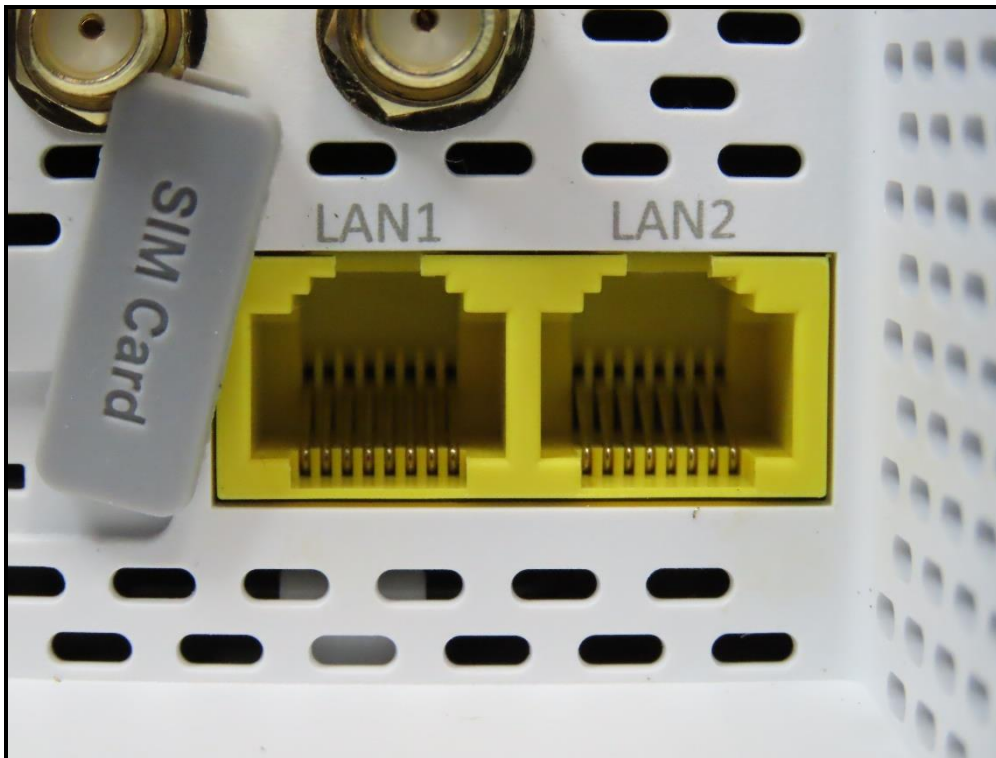

### CONSTRUCTION PHOTOS OF EUT

BUREAU  
VERITAS

### AC Adapter 1

(Brand: LUCENT TRANS ; Model: 1A78)