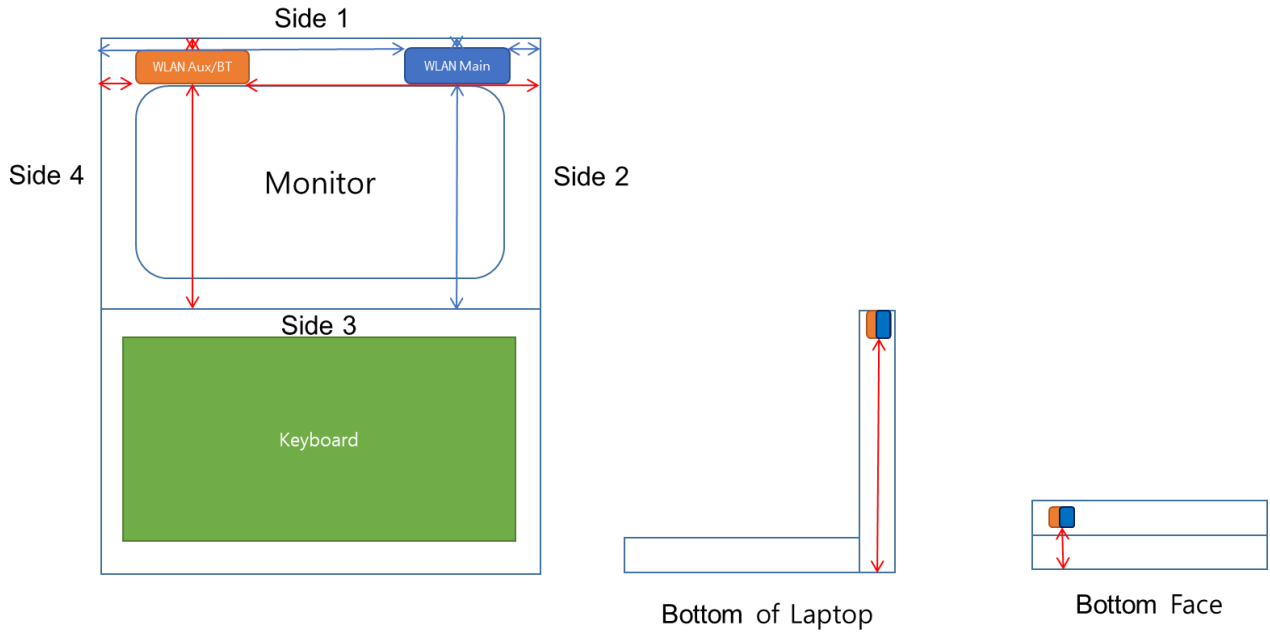

Appendix E - Test Setup Photographs

● **Antenna Location**

Antenna	Bottom of Laptop (mm)	Bottom Face (mm)	Side 1 (mm)	Side 2 (mm)	Side 3 (mm)	Side 4 (mm)
WLAN Main	213	< 5	< 5	57	213	228
WLAN Aux/BT	213	< 5	< 5	228	213	57

● SAR Test Setup Photos

Phantom Type : ELI	EUT side : Bottom of laptop
Separation Distance : 0 mm	Accessory : N/A

Phantom Type : ELI	EUT side : Back of display screen
Separation Distance : 25 mm	Accessory : N/A

Phantom Type : ELI	EUT side : Bottom Face
Separation Distance : 0 mm	Accessory : N/A

Phantom Type : ELI	EUT side : Side 1
Separation Distance : 0 mm	Accessory : N/A

Phantom Type : ELI	EUT side : Side 2
Separation Distance : 0 mm	Accessory : N/A

Phantom Type : ELI	EUT side : Side 3
Separation Distance : 0 mm	Accessory : N/A

Phantom Type : ELI	EUT side : Side 4
Separation Distance : 0 mm	Accessory : N/A
	

● **Power Density Test Setup Photos**

Phantom Type : mmWave	EUT side : Side 1
Separation Distance : 2 mm	Accessory : N/A