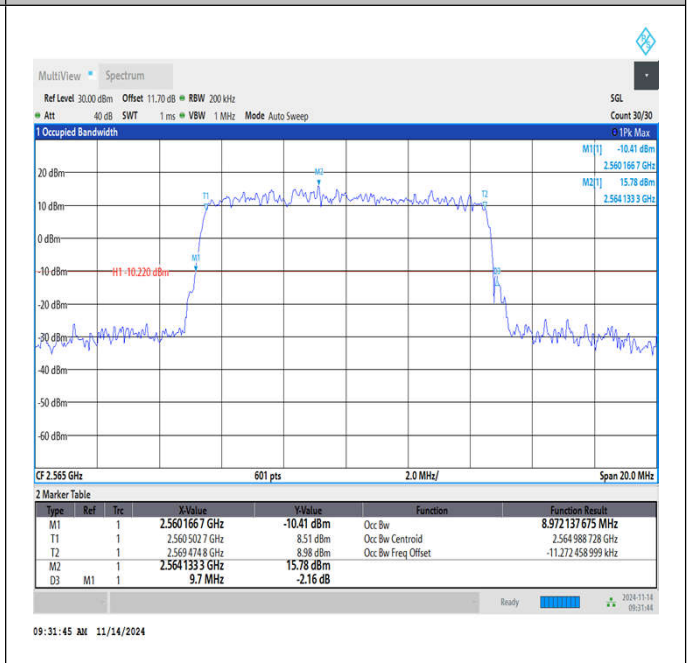

Band7-10MHz-64QAM-21400-50RB#0-PASS