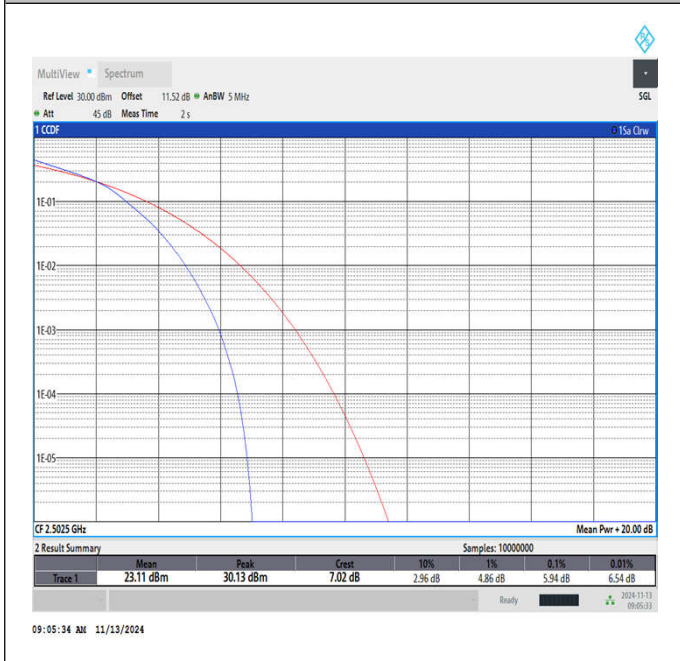

Band7-5MHz-16QAM-20775-25RB#0-PASS