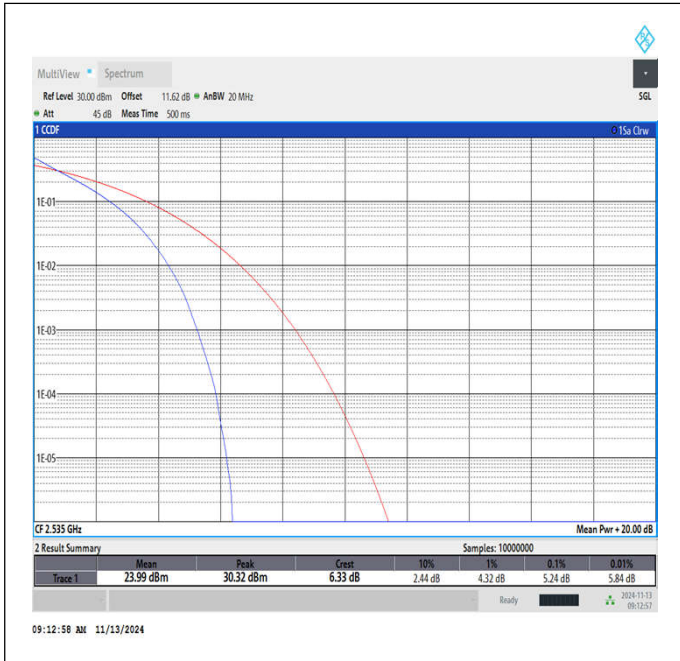

Band7-20MHz-QPSK-21100-100RB#0-PASS