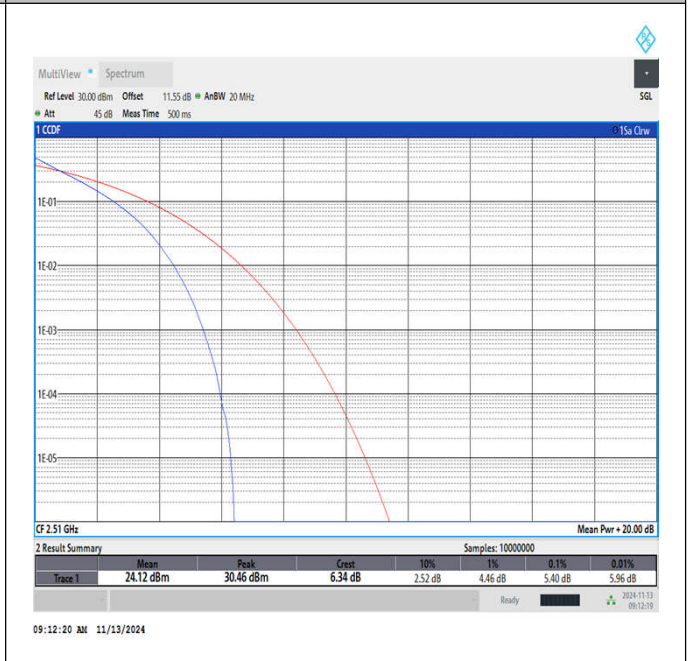

Band7-20MHz-QPSK-20850-100RB#0-PASS