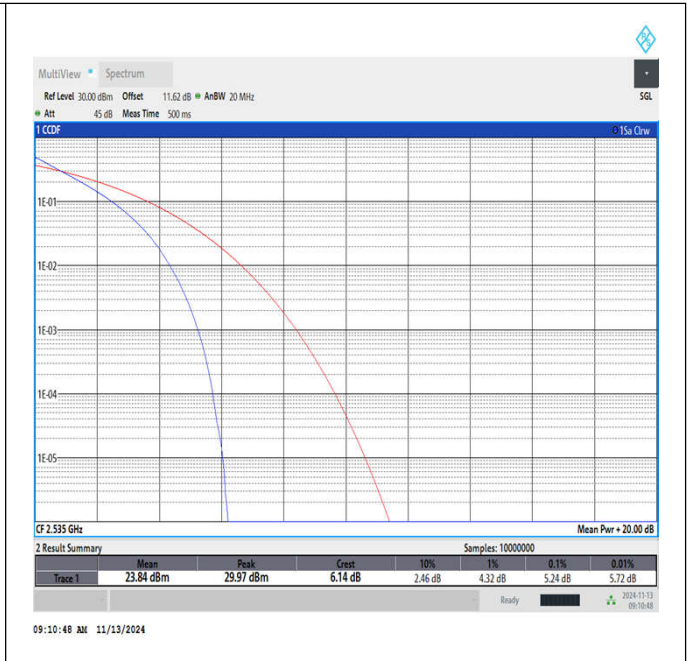

1. 2. 2 Test Graphs

Band7-5MHz-QPSK-21425-25RB#0-PASS

Band7-10MHz-QPSK-20800-50RB#0-PASS

Band7-10MHz-QPSK-21100-50RB#0-PASS

Band7-10MHz-QPSK-21400-50RB#0-PASS

Band7-15MHz-QPSK-20825-75RB#0-PASS

Band7-15MHz-QPSK-21100-75RB#0-PASS