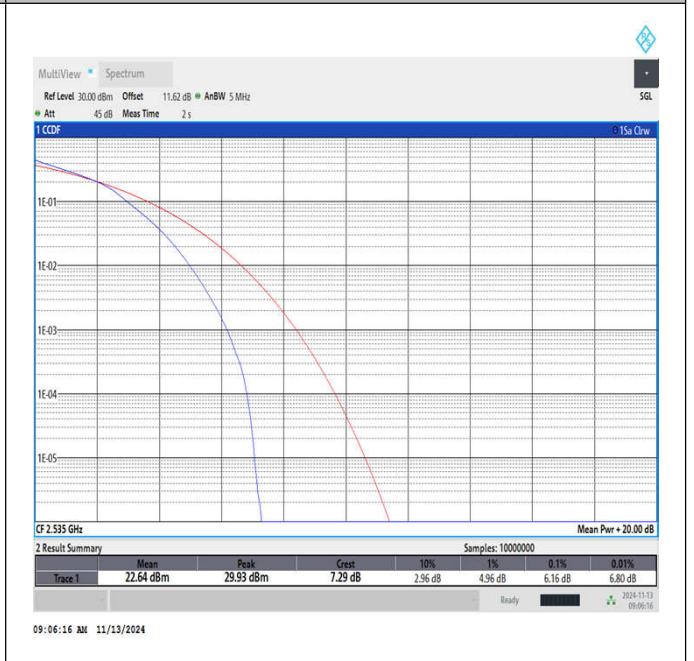

Band7-5MHz-16QAM-21100-25RB#0-PASS