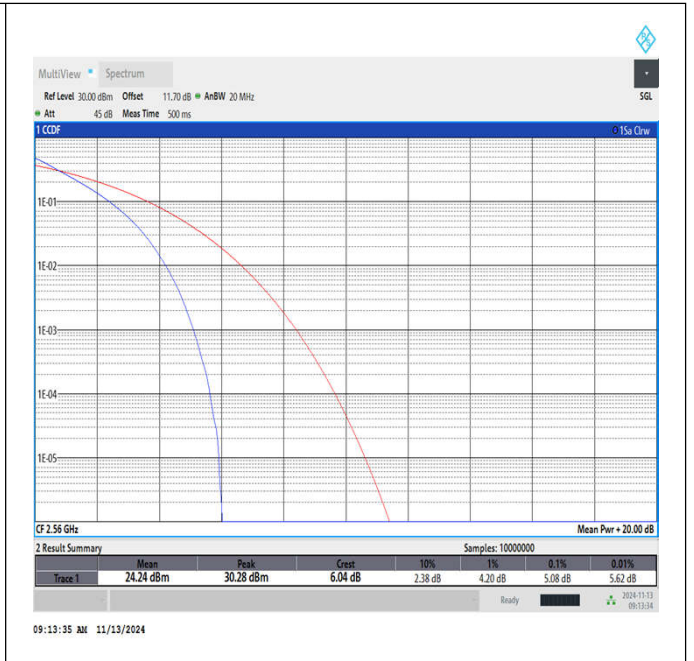

Band7-20MHz-QPSK-21350-100RB#0-PASS