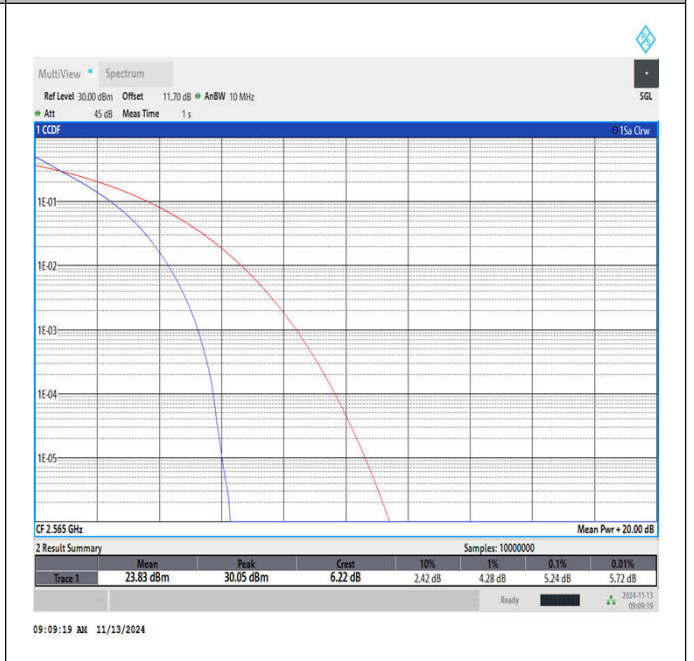

1. 2. 2 Test Graphs

Band7-5MHz-QPSK-21425-25RB#0-PASS

Band7-10MHz-QPSK-20800-50RB#0-PASS

Band7-10MHz-QPSK-21100-50RB#0-PASS

Band7-10MHz-QPSK-21400-50RB#0-PASS

Band7-15MHz-QPSK-20825-75RB#0-PASS

Band7-15MHz-QPSK-21100-75RB#0-PASS