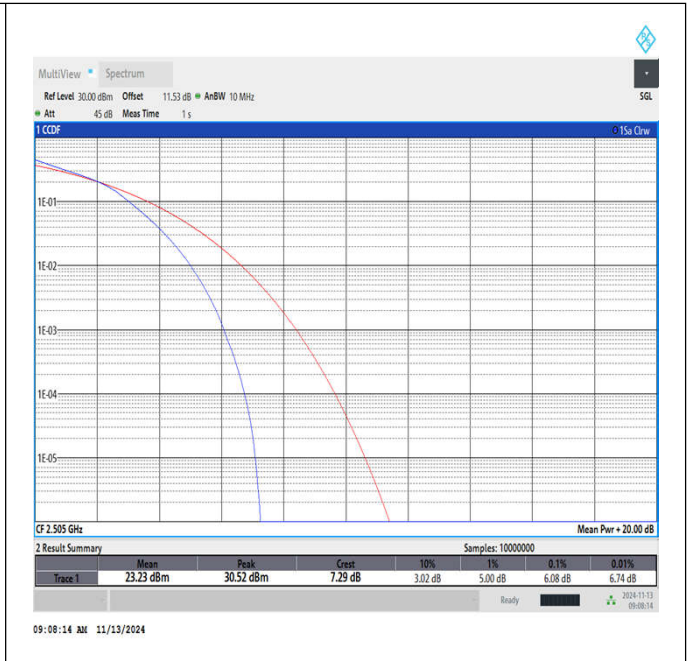

Band7-10MHz-16QAM-20800-50RB#0-PASS