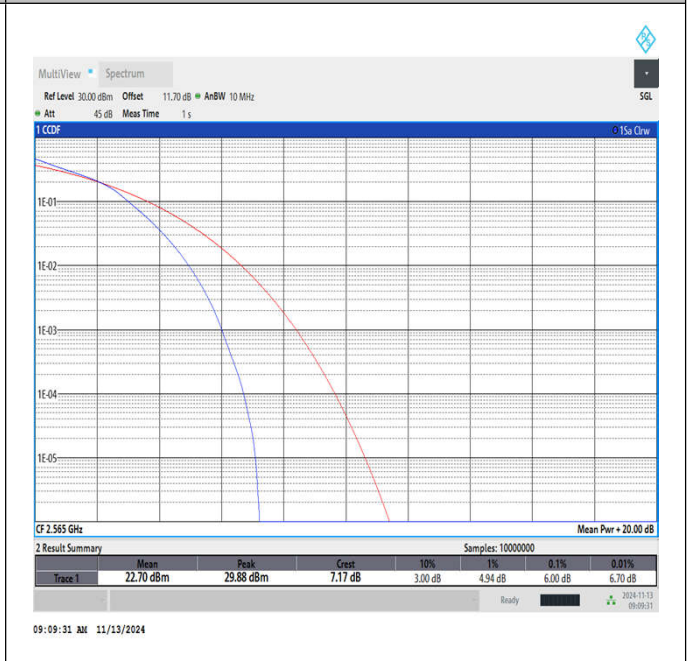

Band7-10MHz-16QAM-21400-50RB#0-PASS