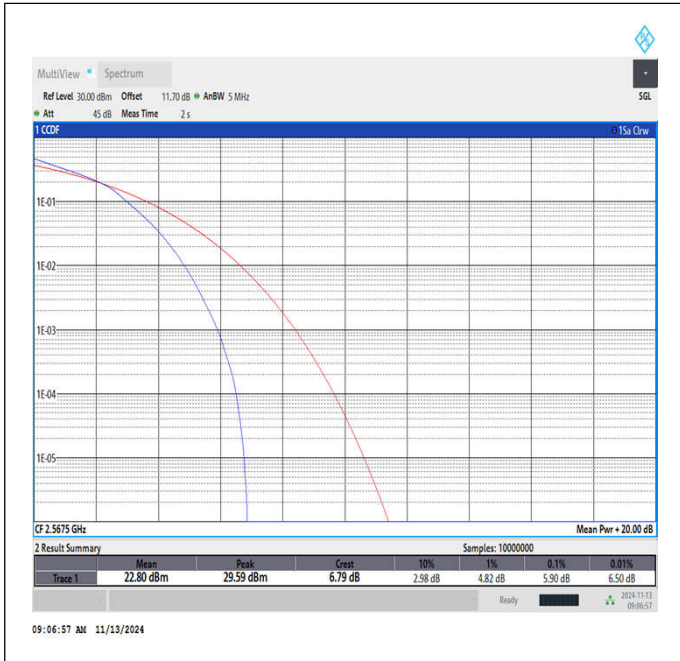

Band7-5MHz-16QAM-21425-25RB#0-PASS