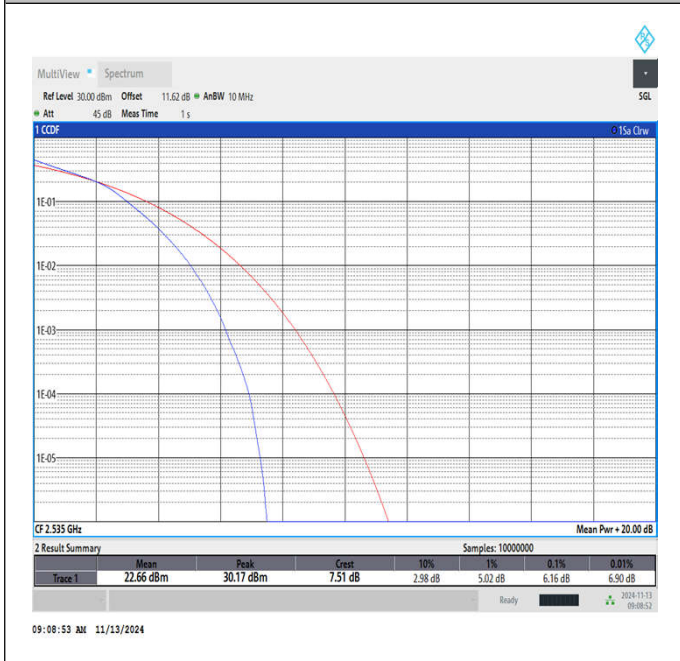

Band7-10MHz-16QAM-21100-50RB#0-PASS