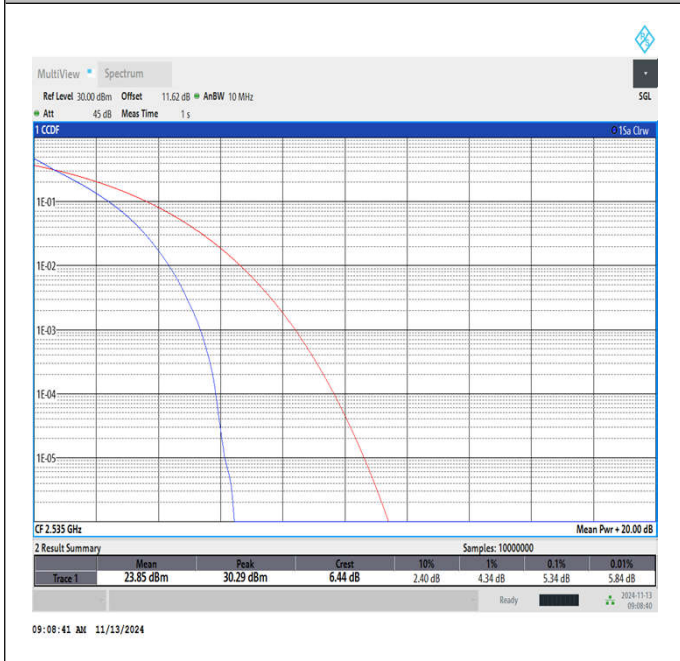

1. 2. 2 Test Graphs

Band7-5MHz-QPSK-21425-25RB#0-PASS

Band7-10MHz-QPSK-20800-50RB#0-PASS

Band7-10MHz-QPSK-21100-50RB#0-PASS

Band7-10MHz-QPSK-21400-50RB#0-PASS

Band7-15MHz-QPSK-20825-75RB#0-PASS

Band7-15MHz-QPSK-21100-75RB#0-PASS