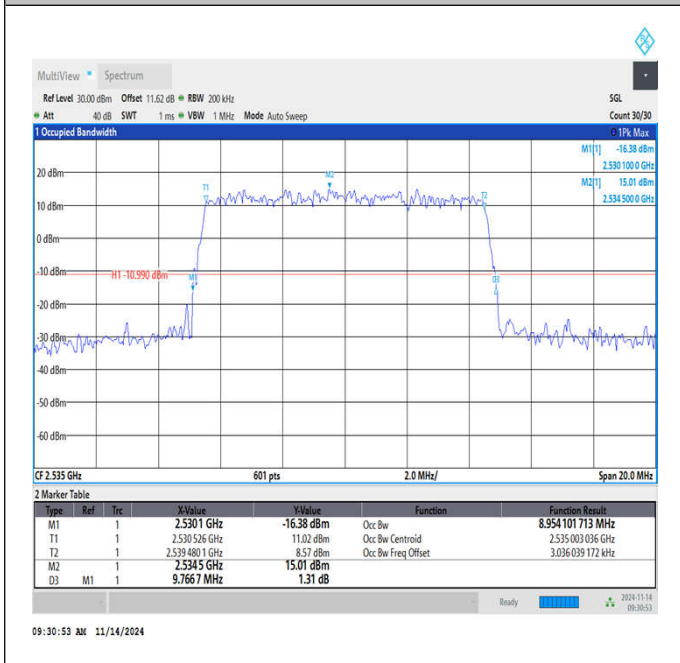

Band7-10MHz-64QAM-21100-50RB#0-PASS