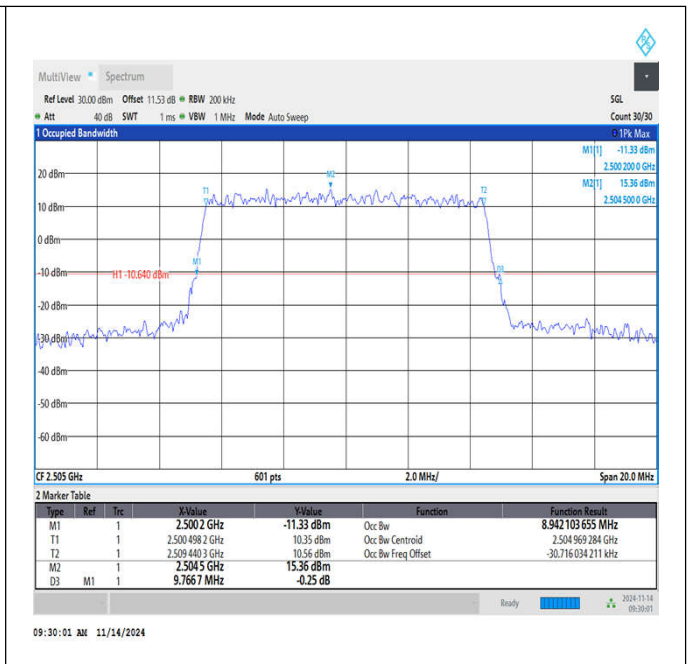

Band7-10MHz-64QAM-20800-50RB#0-PASS