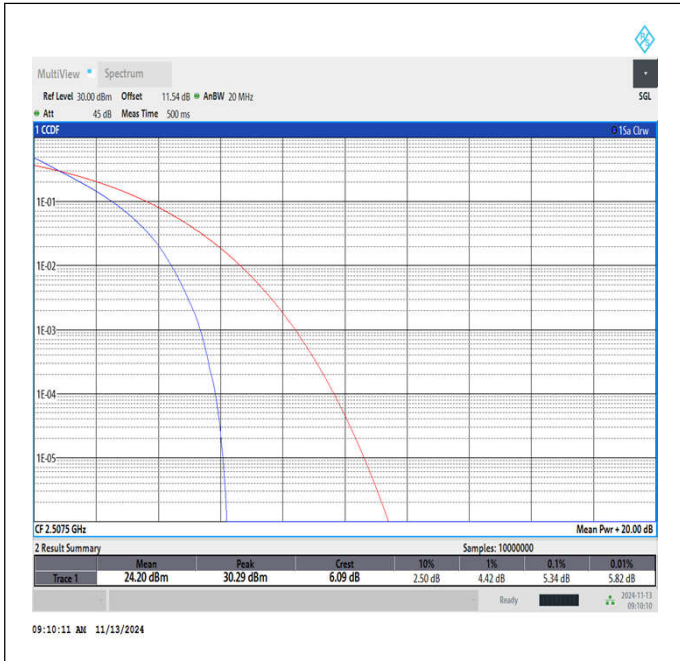

1. 2. 2 Test Graphs

Band7-5MHz-QPSK-21425-25RB#0-PASS

Band7-10MHz-QPSK-20800-50RB#0-PASS

Band7-10MHz-QPSK-21100-50RB#0-PASS

Band7-10MHz-QPSK-21400-50RB#0-PASS

Band7-15MHz-QPSK-20825-75RB#0-PASS

Band7-15MHz-QPSK-21100-75RB#0-PASS