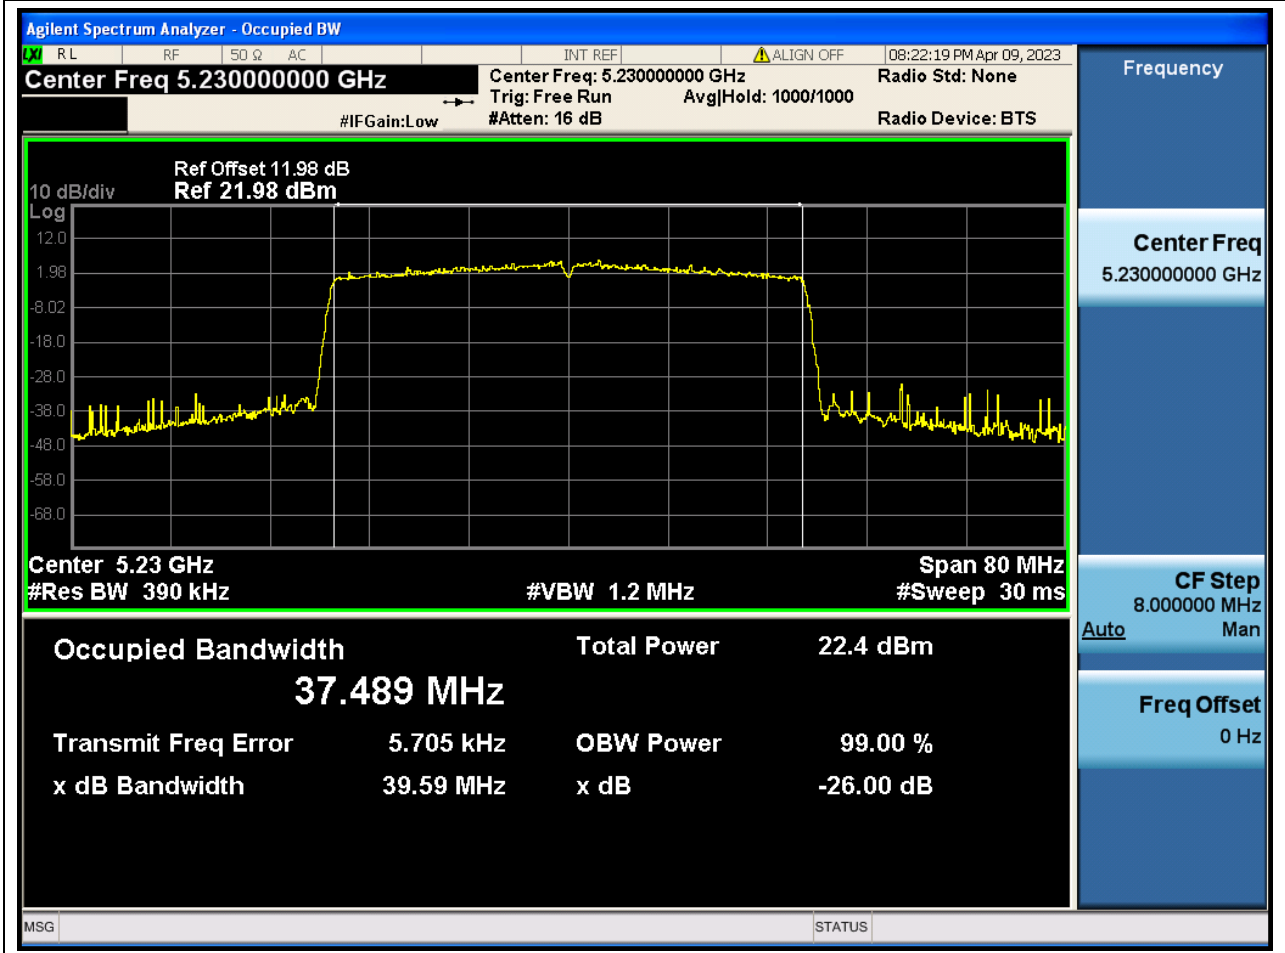

19. 802.11ax_40M_U-NII-1_H

19.1. A.2-26dB Bandwidth(NTNV)

Center Frequency (MHz)	XdB Down	RBW (MHz)	Detector	Limit (MHz)	XdB BandWidth (MHz)	Verdict
5230	26	0.39	Peak	0	39.592718	N/A