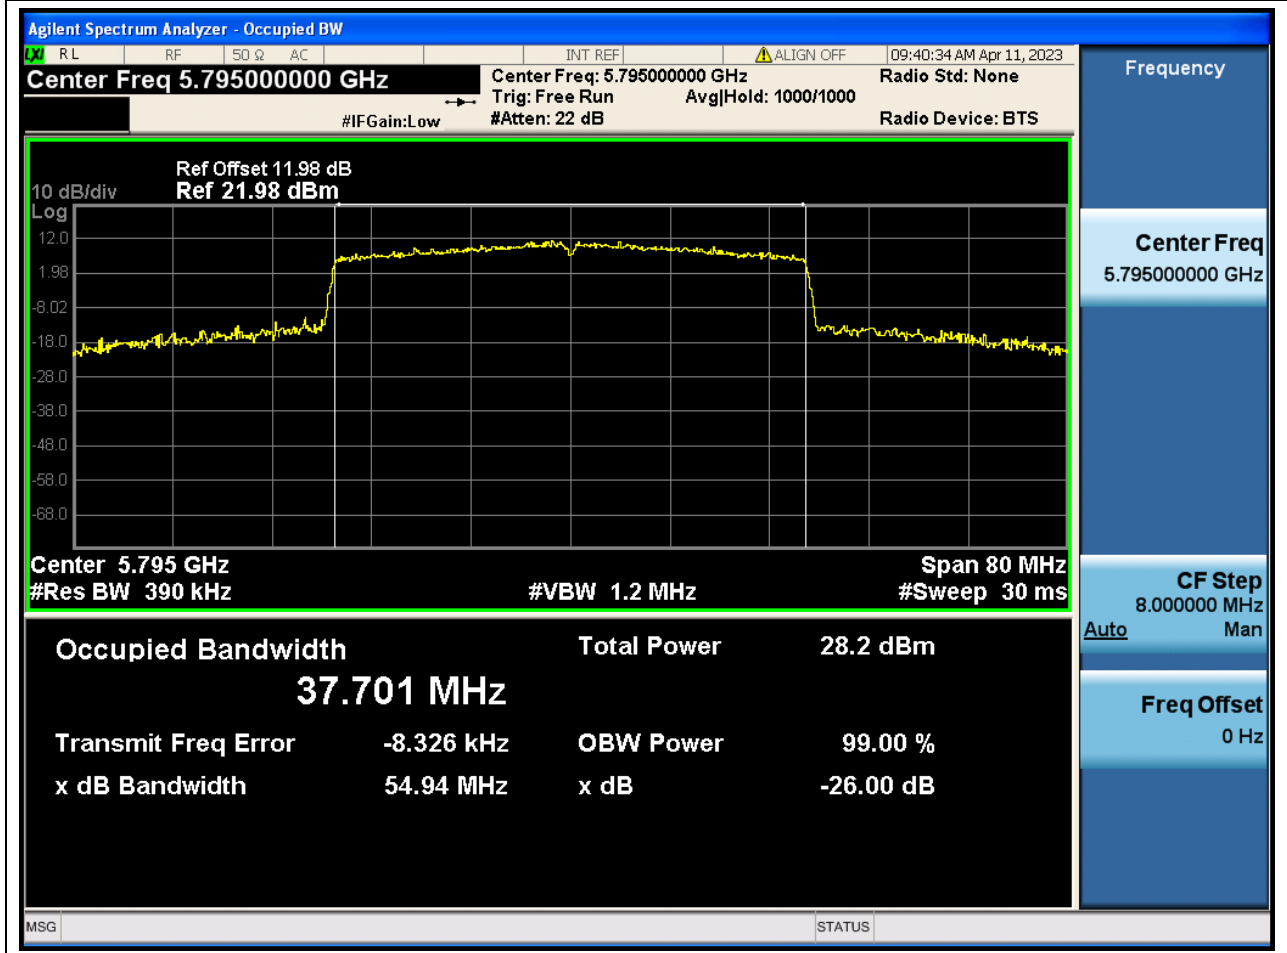

84. 802.11ax_40M_U-NII-3_H

84.1. A.2-26dB Bandwidth(NTNV)

Center Frequency (MHz)	XdB Down	RBW (MHz)	Detector	Limit (MHz)	XdB BandWidth (MHz)	Verdict
5795	26	0.39	Peak	0	54.935454	N/A