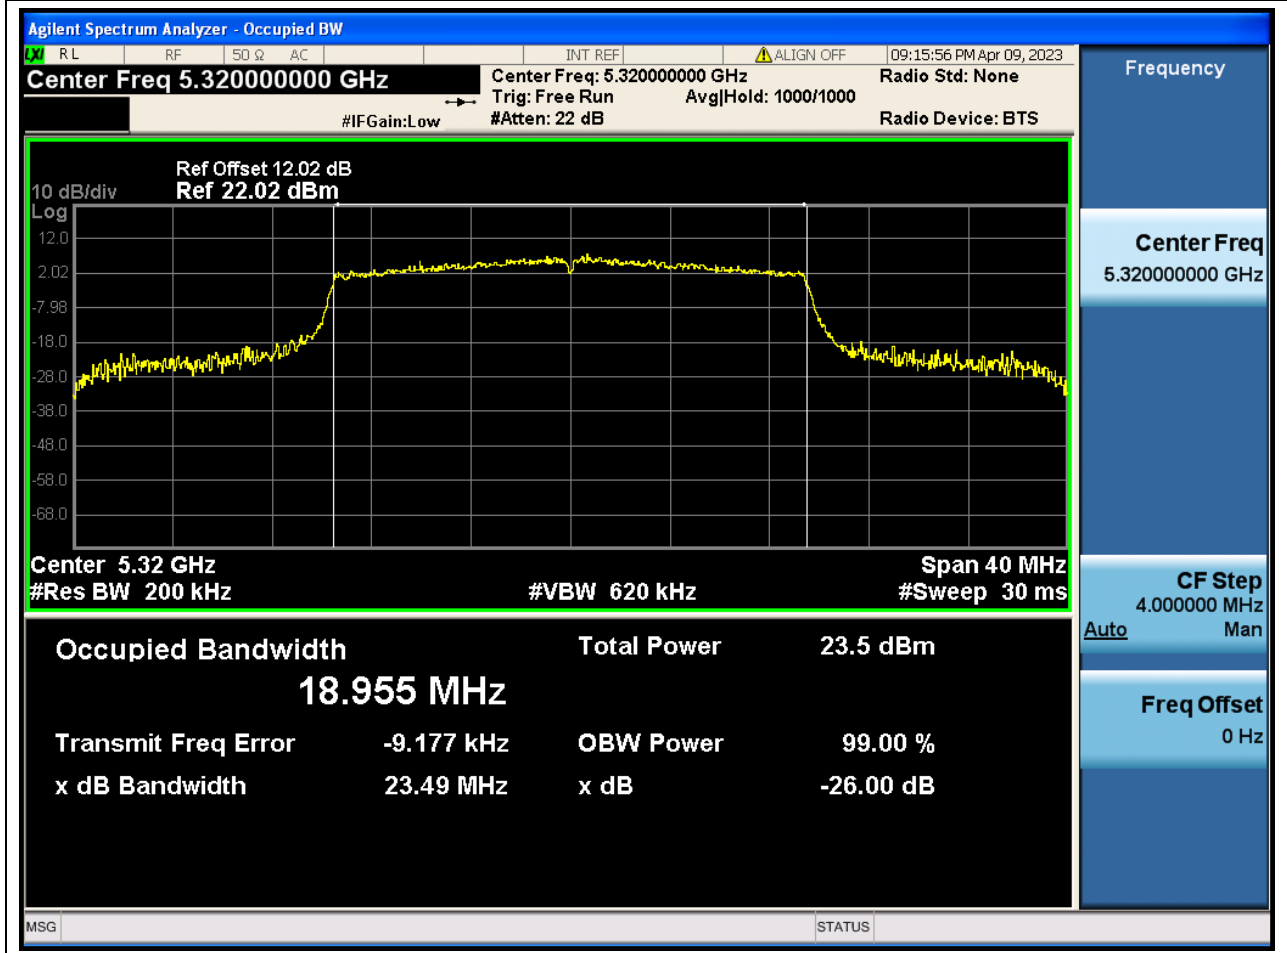

37. 802.11ax_20M_U-NII-2A_H

37.1. A.2-26dB Bandwidth(NTNV)

Center Frequency (MHz)	XdB Down	RBW (MHz)	Detector	Limit (MHz)	XdB BandWidth (MHz)	Verdict
5320	26	0.2	Peak	0	23.489737	N/A