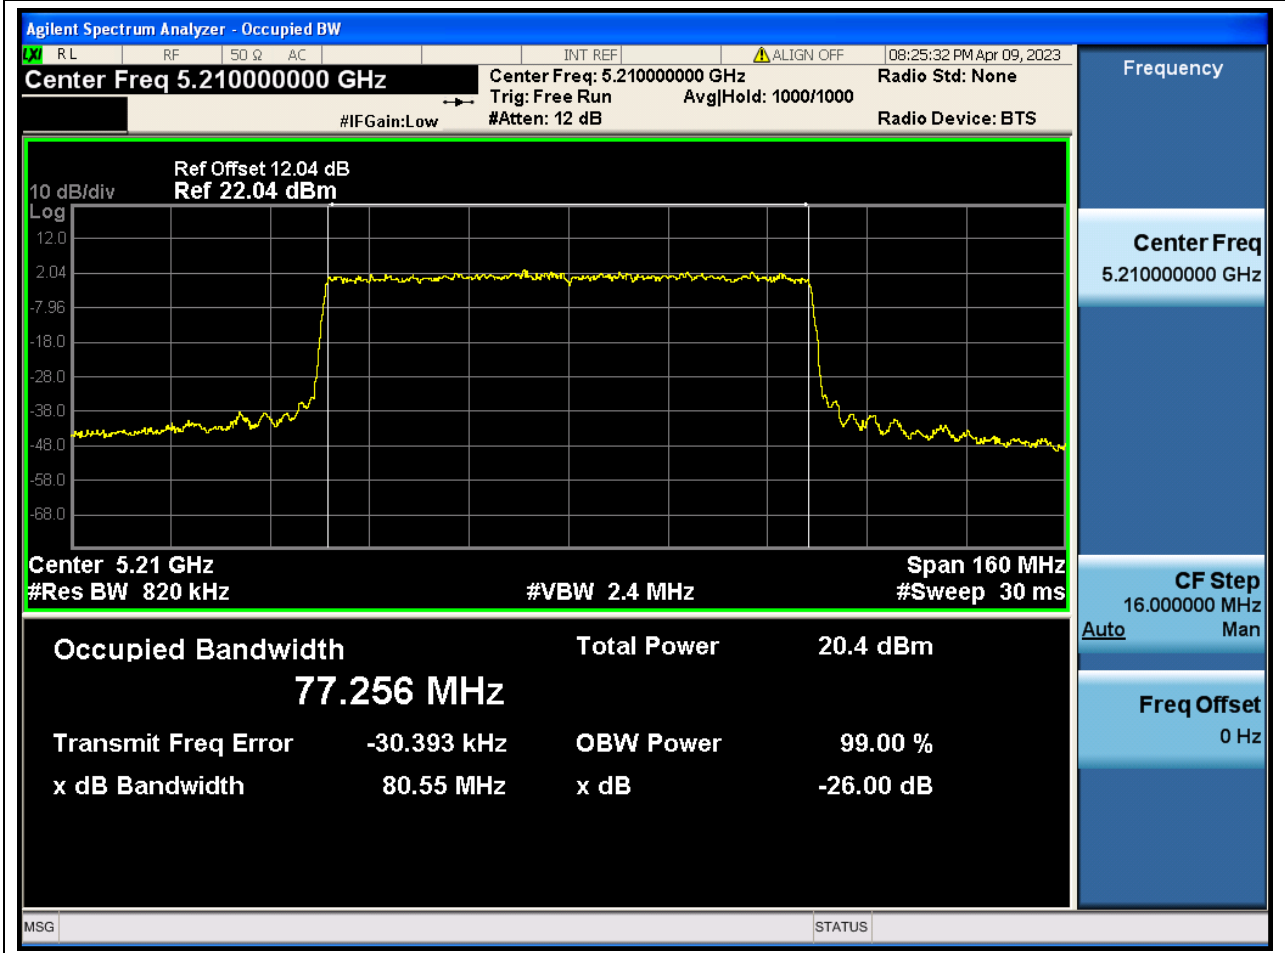

20. 802.11ax_80M_U-NII-1_M

20.1. A.2-26dB Bandwidth(NTNV)

Center Frequency (MHz)	XdB Down	RBW (MHz)	Detector	Limit (MHz)	XdB BandWidth (MHz)	Verdict
5210	26	0.82	Peak	0	80.549658	N/A