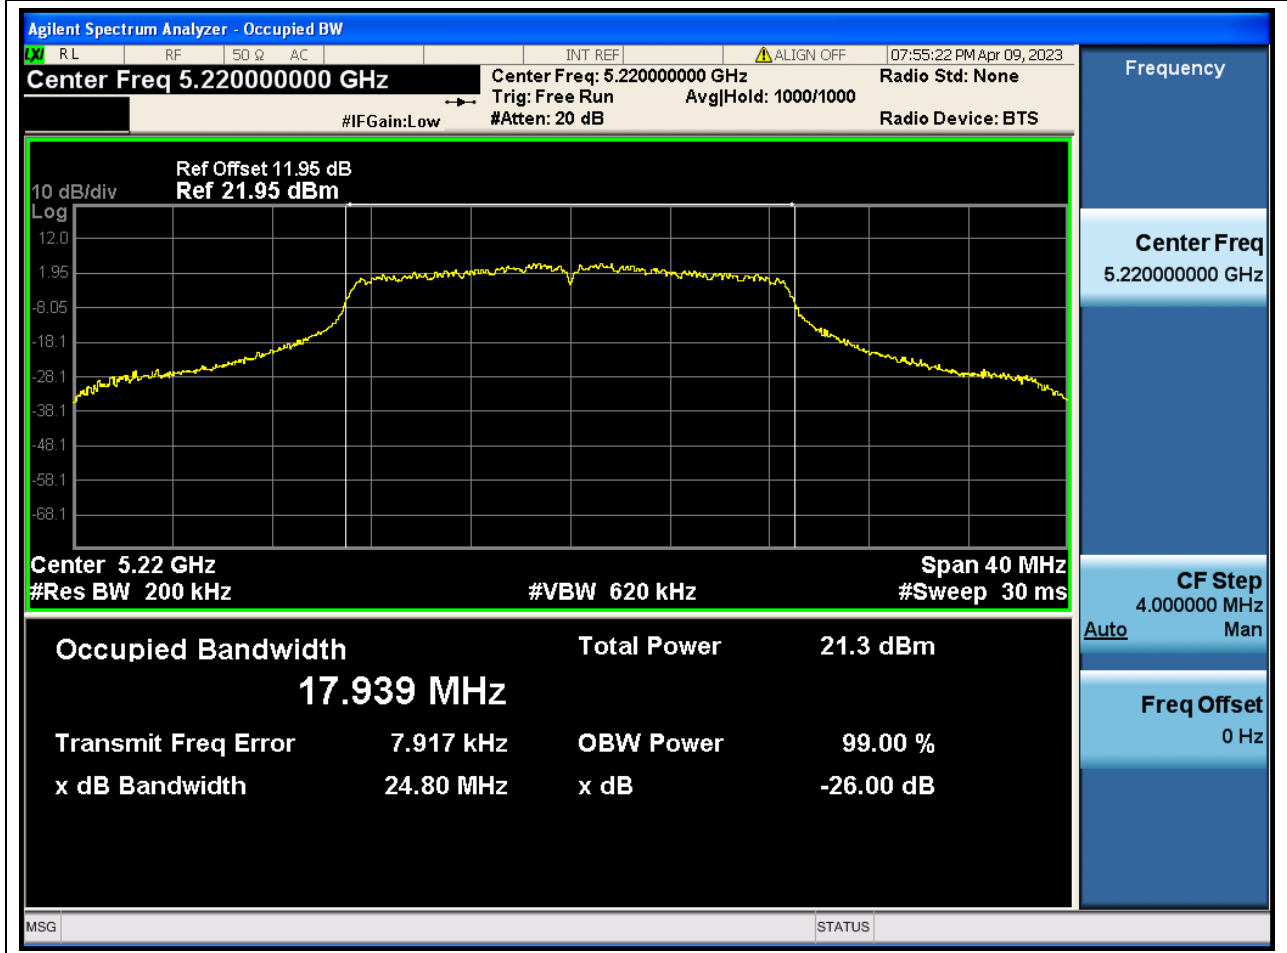

10. 802.11ac_20M_U-NII-1_M

10.1. A.2-26dB Bandwidth(NTNV)

Center Frequency (MHz)	XdB Down	RBW (MHz)	Detector	Limit (MHz)	XdB BandWidth (MHz)	Verdict
5220	26	0.2	Peak	0	24.80018	N/A