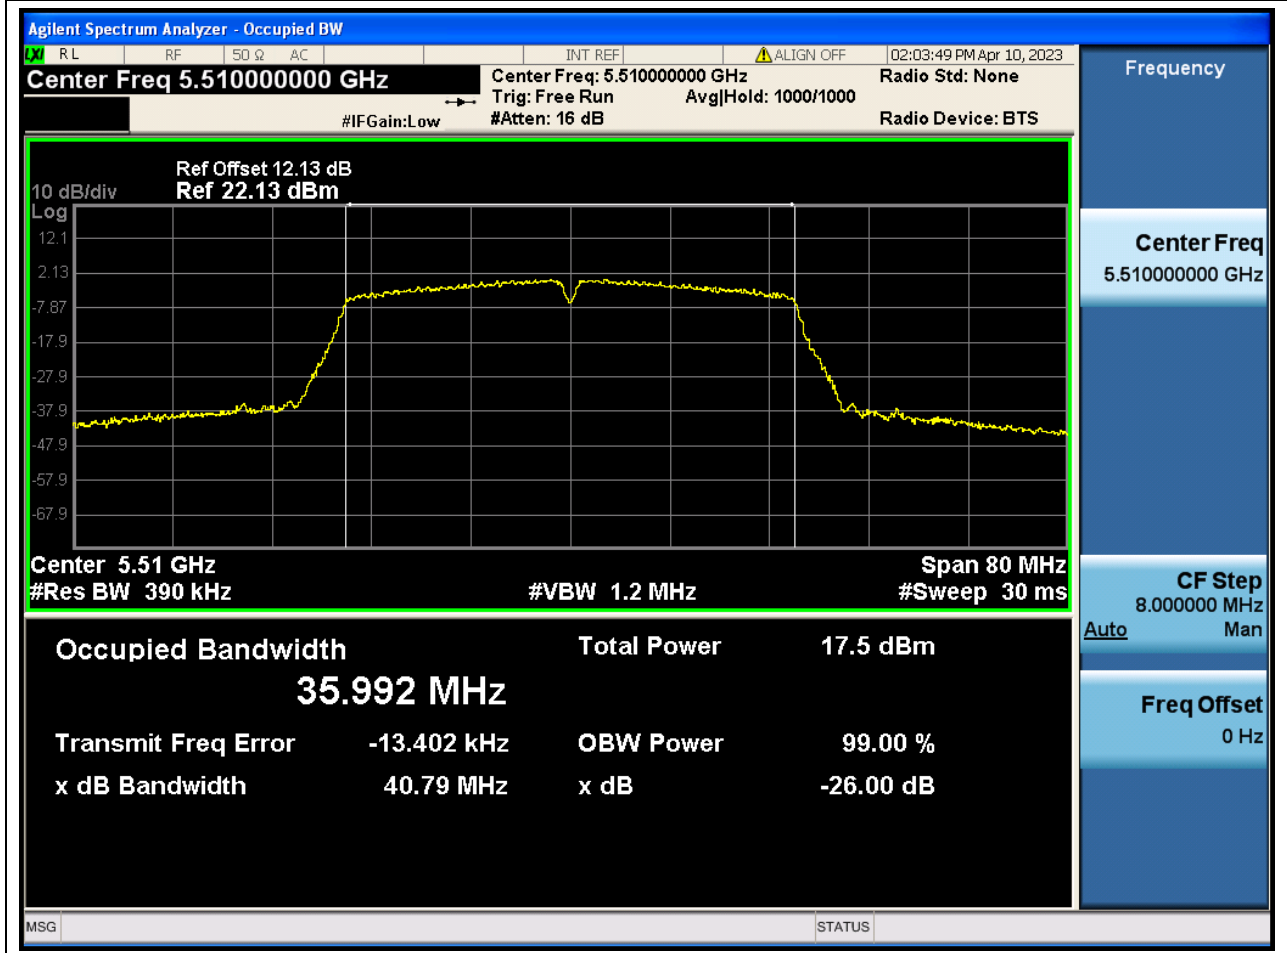

47. 802.11n_40M_U-NII-2C_L

47.1. A.2-26dB Bandwidth(NTNV)

Center Frequency (MHz)	XdB Down	RBW (MHz)	Detector	Limit (MHz)	XdB BandWidth (MHz)	Verdict
5510	26	0.39	Peak	0	40.791674	N/A