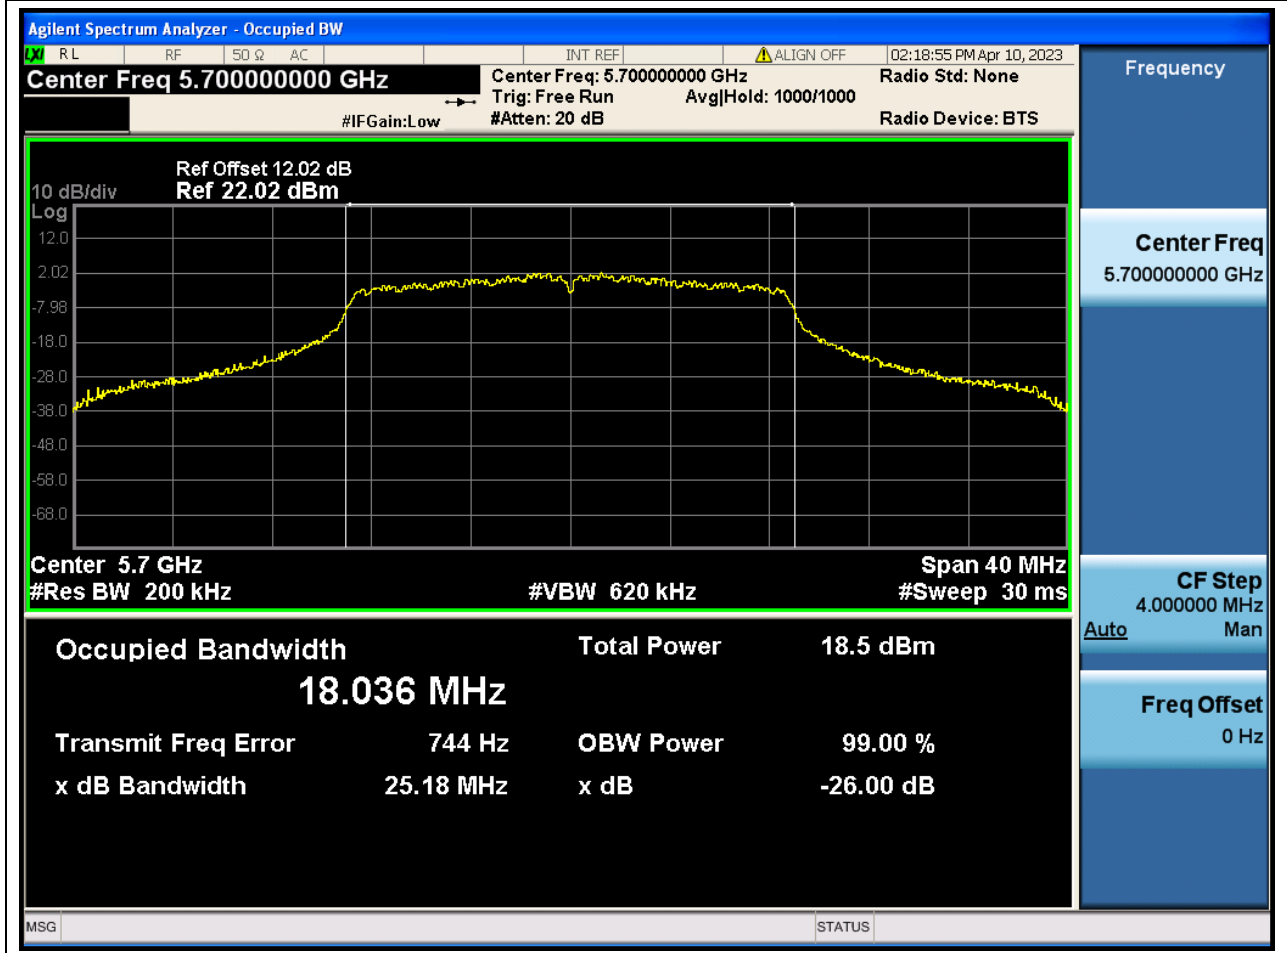

52. 802.11ac_20M_U-NII-2C_H

52.1. A.2-26dB Bandwidth(NTNV)

Center Frequency (MHz)	XdB Down	RBW (MHz)	Detector	Limit (MHz)	XdB BandWidth (MHz)	Verdict
5700	26	0.2	Peak	0	25.177589	N/A