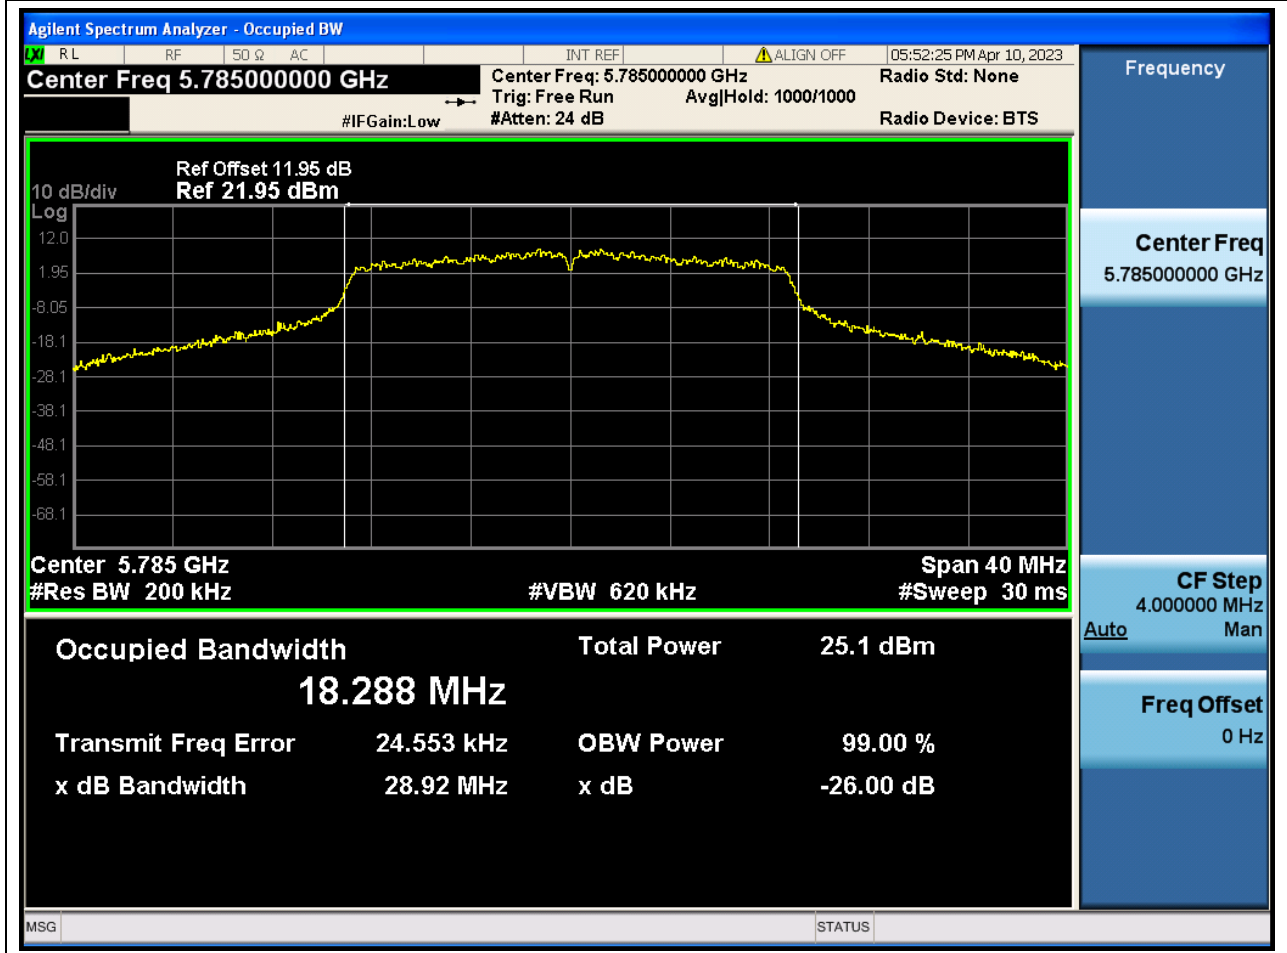

70. 802.11n_20M_U-NII-3_M

70.1. A.2-26dB Bandwidth(NTNV)

Center Frequency (MHz)	XdB Down	RBW (MHz)	Detector	Limit (MHz)	XdB BandWidth (MHz)	Verdict
5785	26	0.2	Peak	0	28.919876	N/A