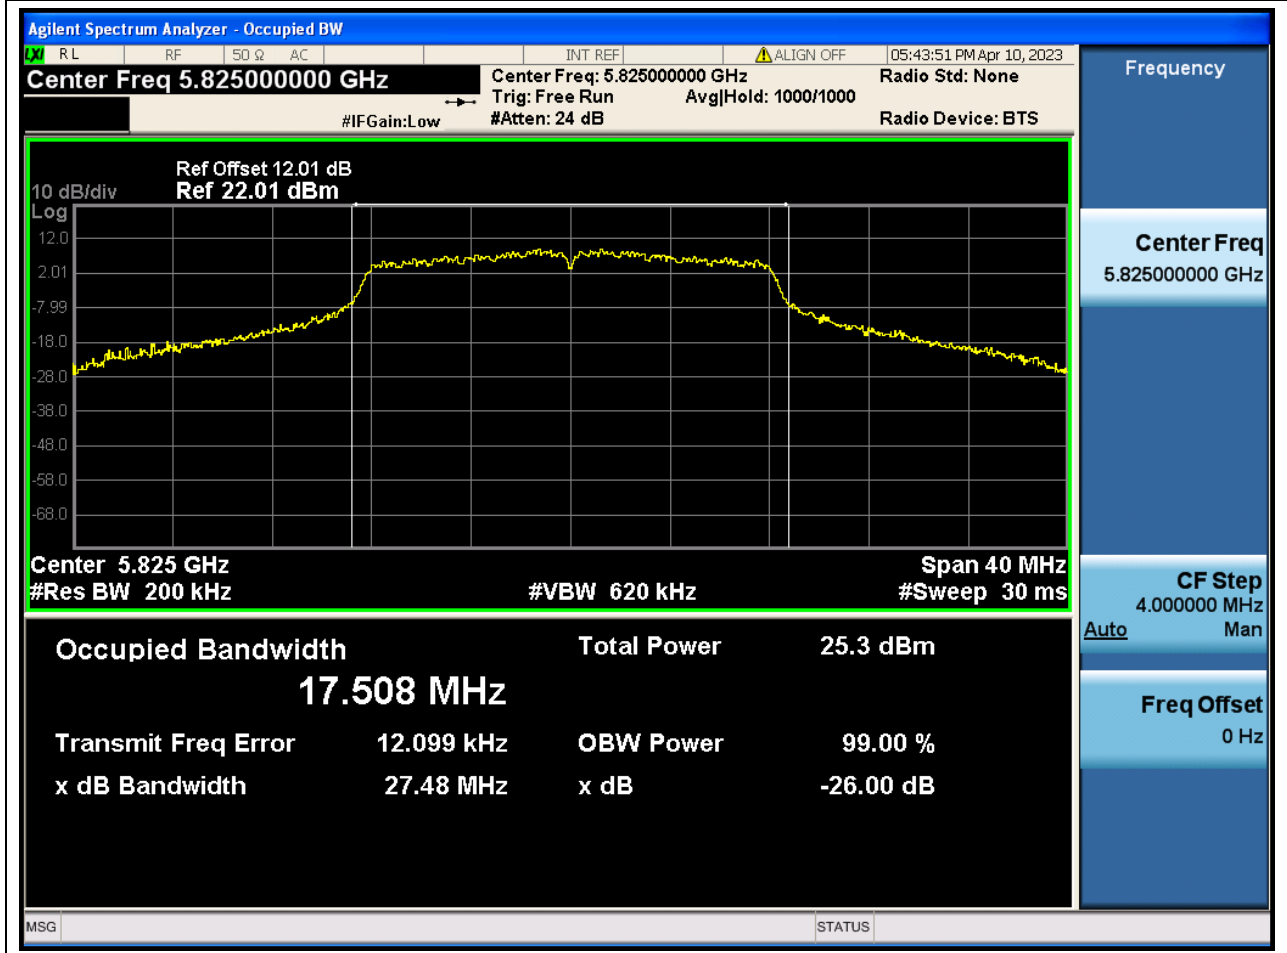

68. 802.11a_20M_U-NII-3_H

68.1. A.2-26dB Bandwidth(NTNV)

Center Frequency (MHz)	XdB Down	RBW (MHz)	Detector	Limit (MHz)	XdB BandWidth (MHz)	Verdict
5825	26	0.2	Peak	0	27.48152	N/A