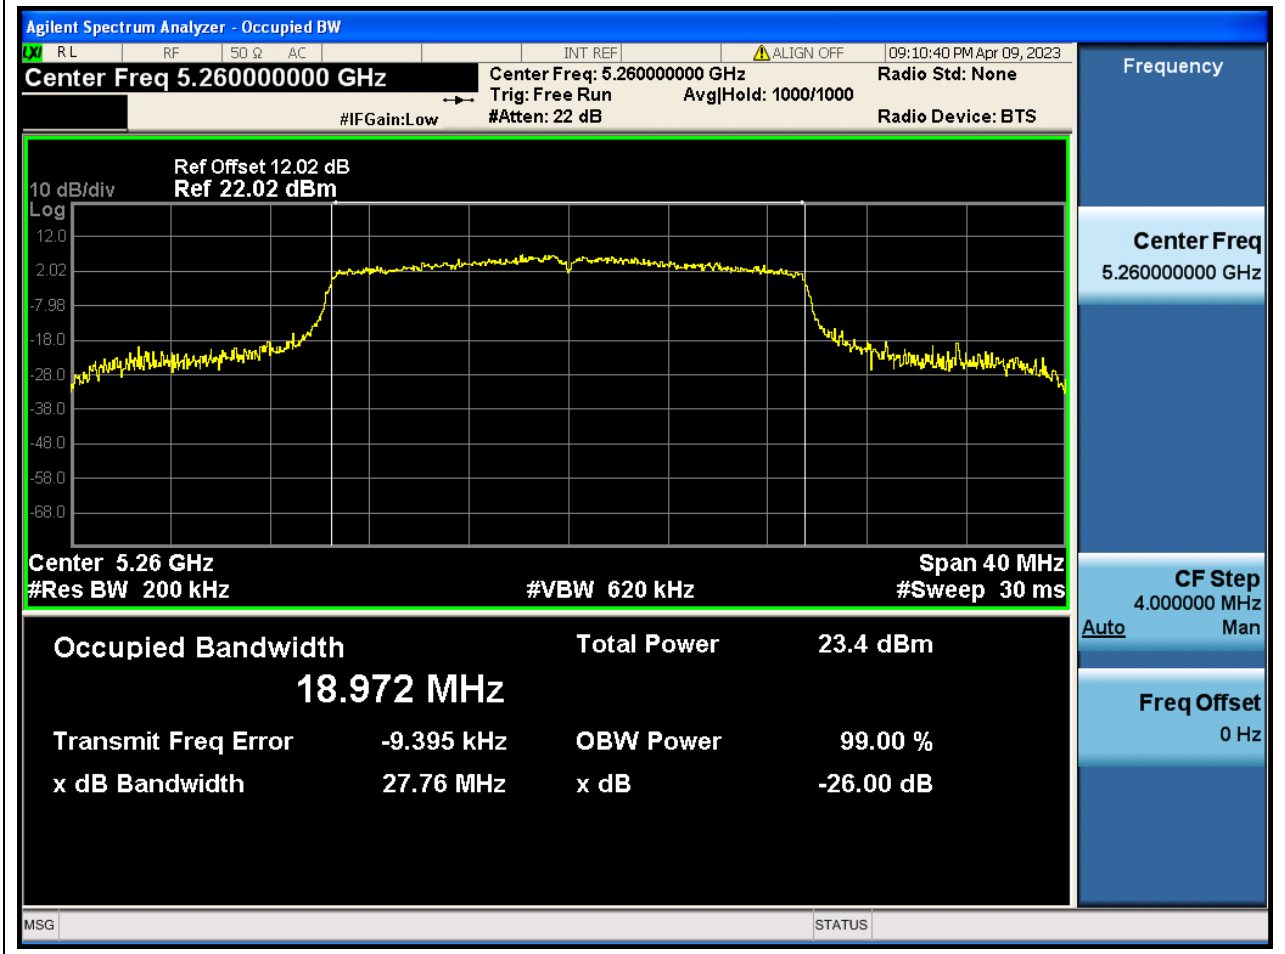

35. 802.11ax_20M_U-NII-2A_L

35.1. A.2-26dB Bandwidth(NTNV)

Center Frequency (MHz)	XdB Down	RBW (MHz)	Detector	Limit (MHz)	XdB BandWidth (MHz)	Verdict
5260	26	0.2	Peak	0	27.755985	N/A