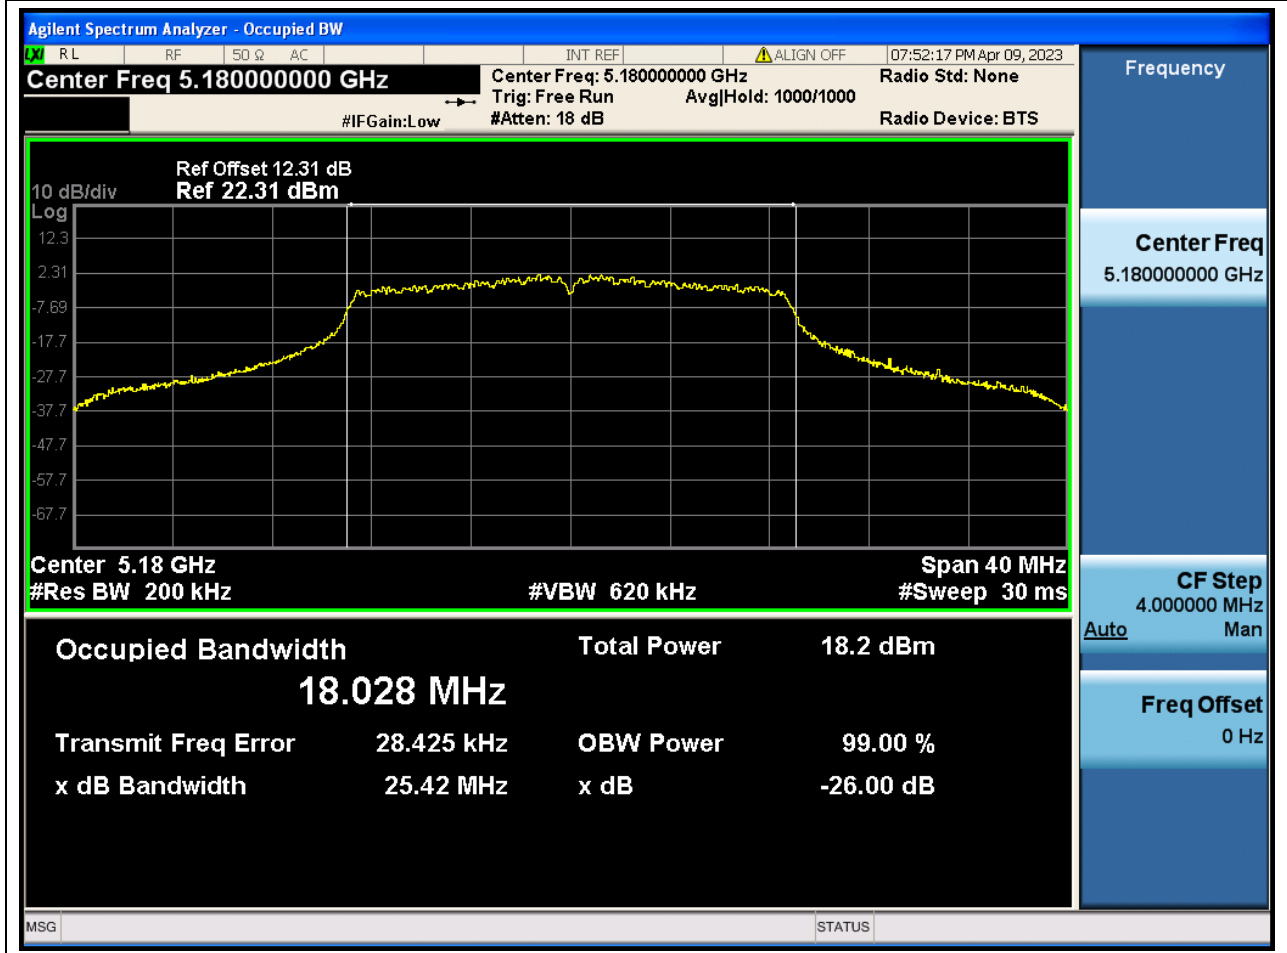

9. 802.11ac_20M_U-NII-1_L

9.1. A.2-26dB Bandwidth(NTNV)

Center Frequency (MHz)	XdB Down	RBW (MHz)	Detector	Limit (MHz)	XdB BandWidth (MHz)	Verdict
5180	26	0.2	Peak	0	25.416159	N/A