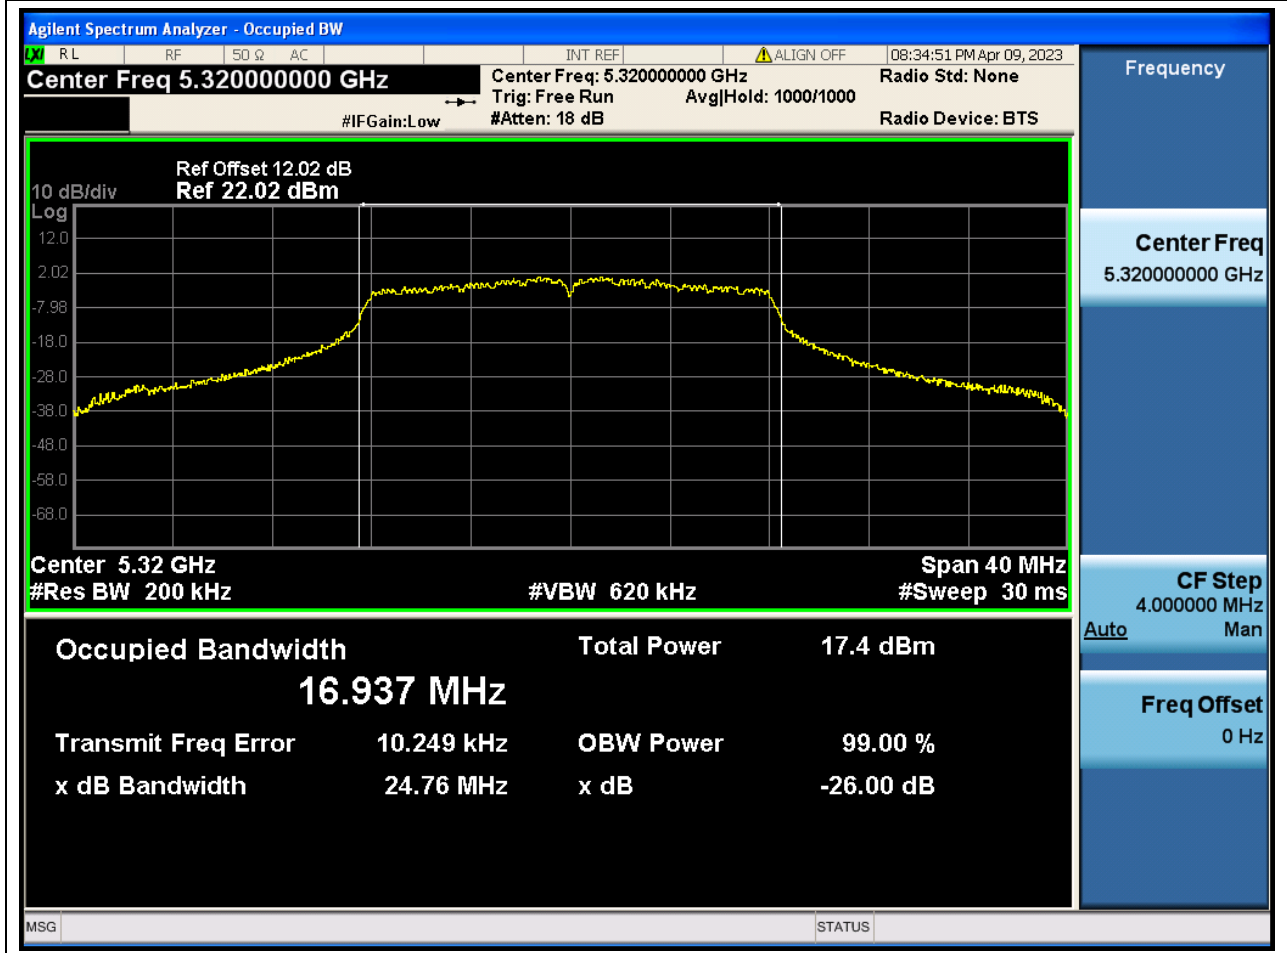

23. 802.11a_20M_U-NII-2A_H

23.1. A.2-26dB Bandwidth(NTNV)

Center Frequency (MHz)	XdB Down	RBW (MHz)	Detector	Limit (MHz)	XdB BandWidth (MHz)	Verdict
5320	26	0.2	Peak	0	24.760321	N/A