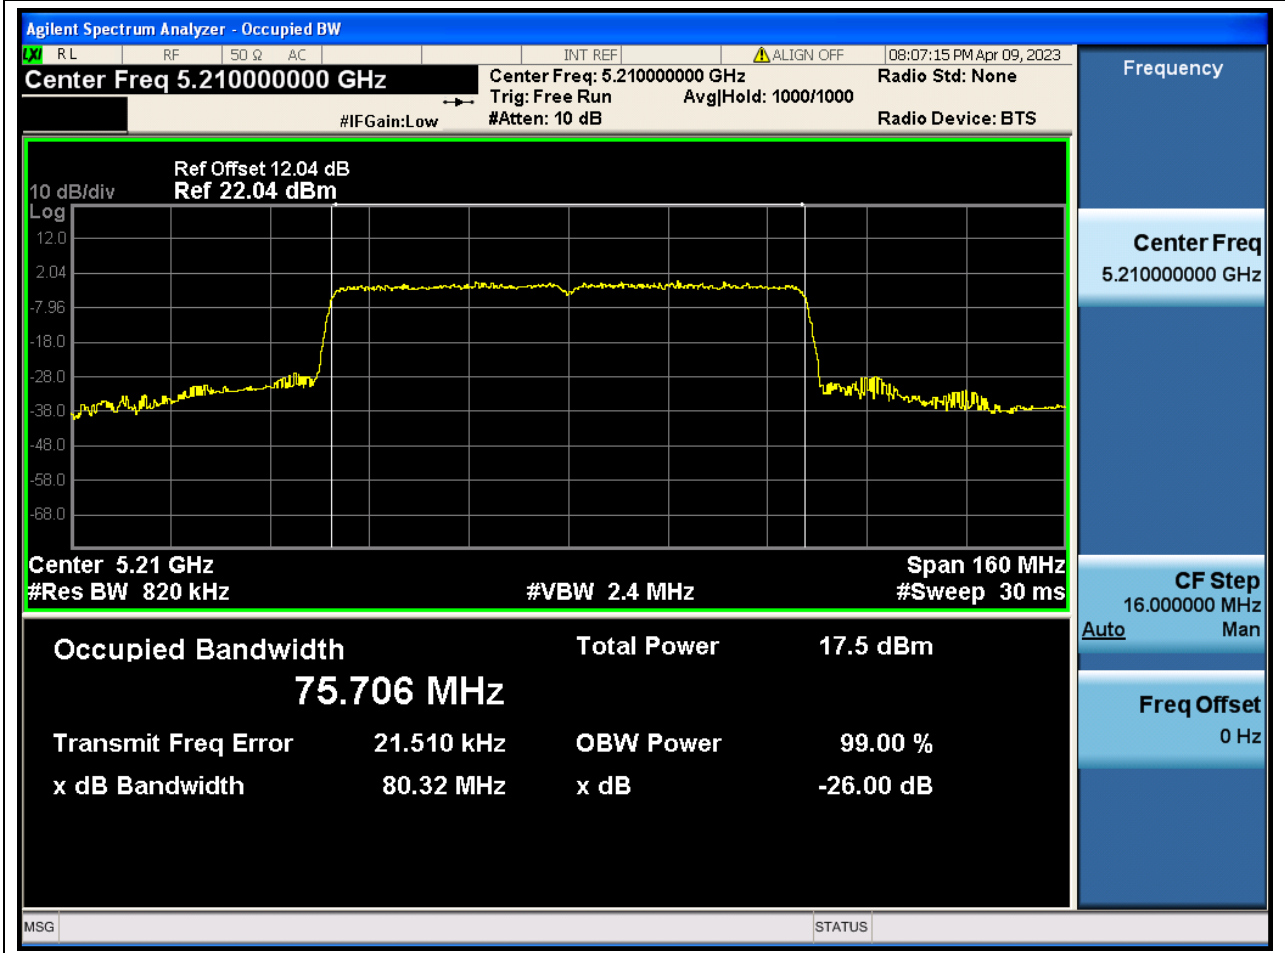

14. 802.11ac_80M_U-NII-1_M

14.1. A.2-26dB Bandwidth(NTNV)

Center Frequency (MHz)	XdB Down	RBW (MHz)	Detector	Limit (MHz)	XdB BandWidth (MHz)	Verdict
5210	26	0.82	Peak	0	80.319134	N/A