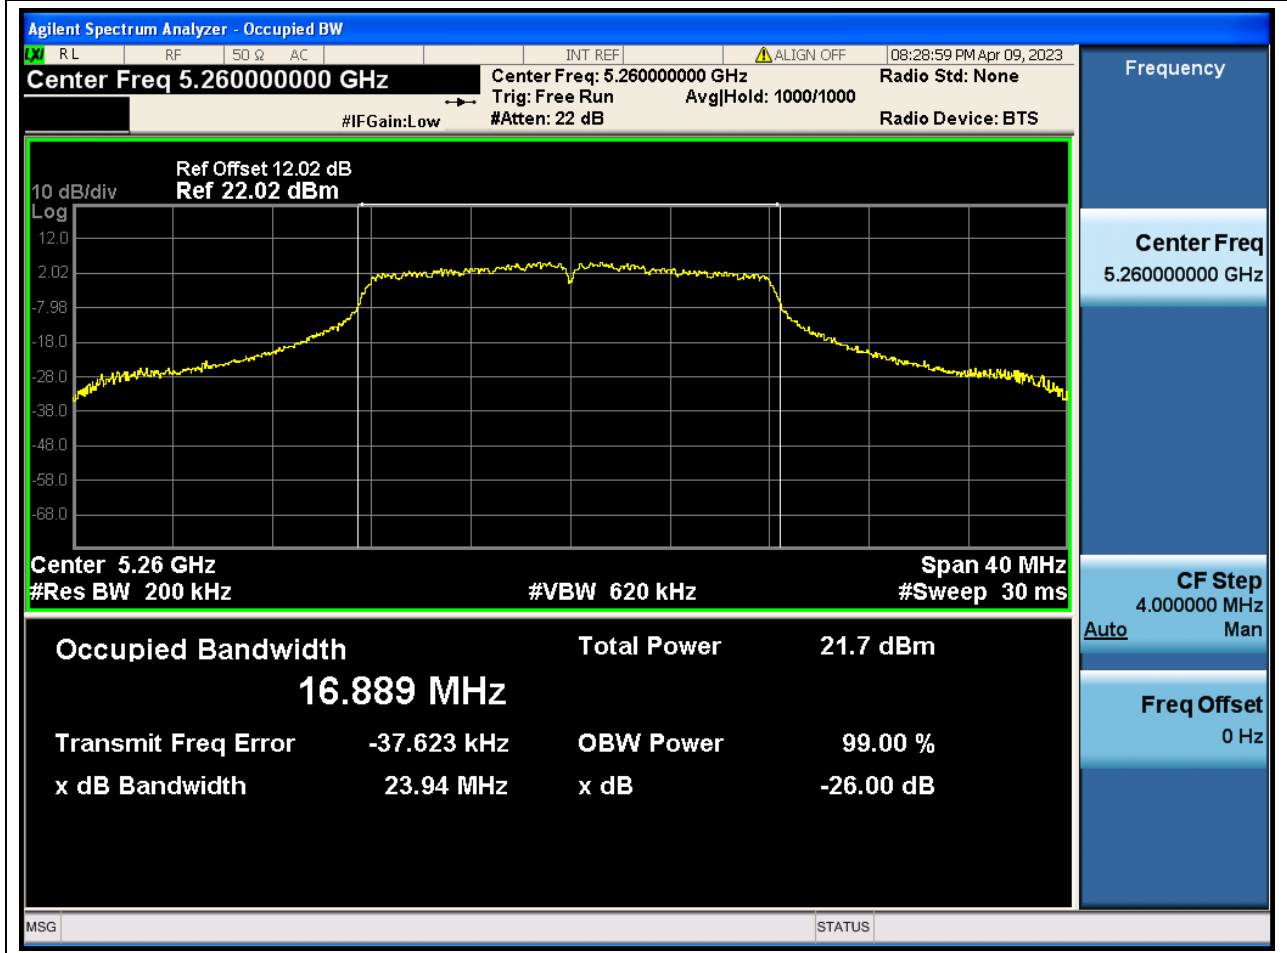

21. 802.11a_20M_U-NII-2A_L

21.1. A.2-26dB Bandwidth(NTNV)

Center Frequency (MHz)	XdB Down	RBW (MHz)	Detector	Limit (MHz)	XdB BandWidth (MHz)	Verdict
5260	26	0.2	Peak	0	23.940862	N/A