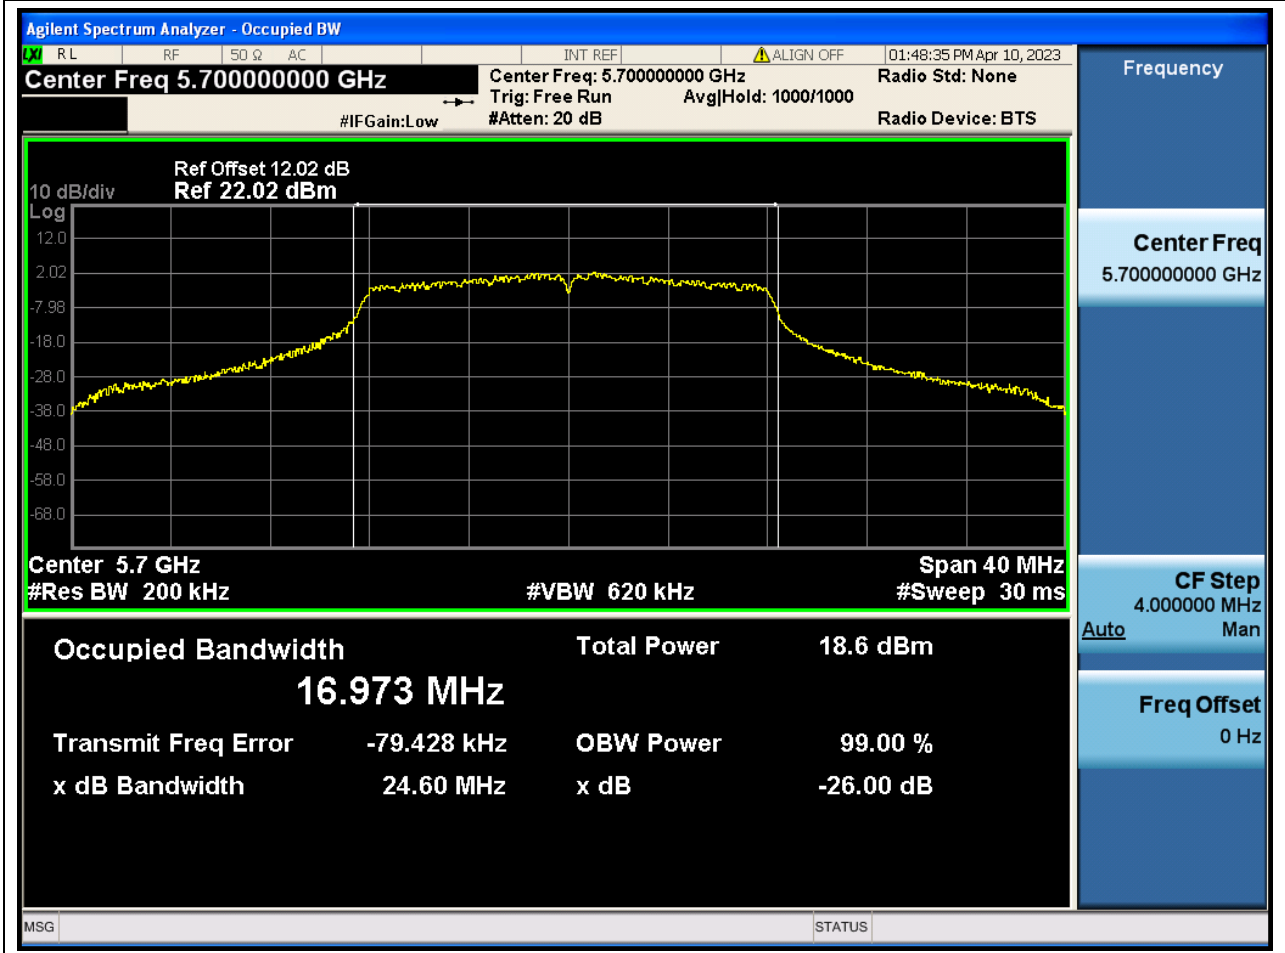

43. 802.11a_20M_U-NII-2C_H

43.1. A.2-26dB Bandwidth(NTNV)

Center Frequency (MHz)	XdB Down	RBW (MHz)	Detector	Limit (MHz)	XdB BandWidth (MHz)	Verdict
5700	26	0.2	Peak	0	24.5991	N/A