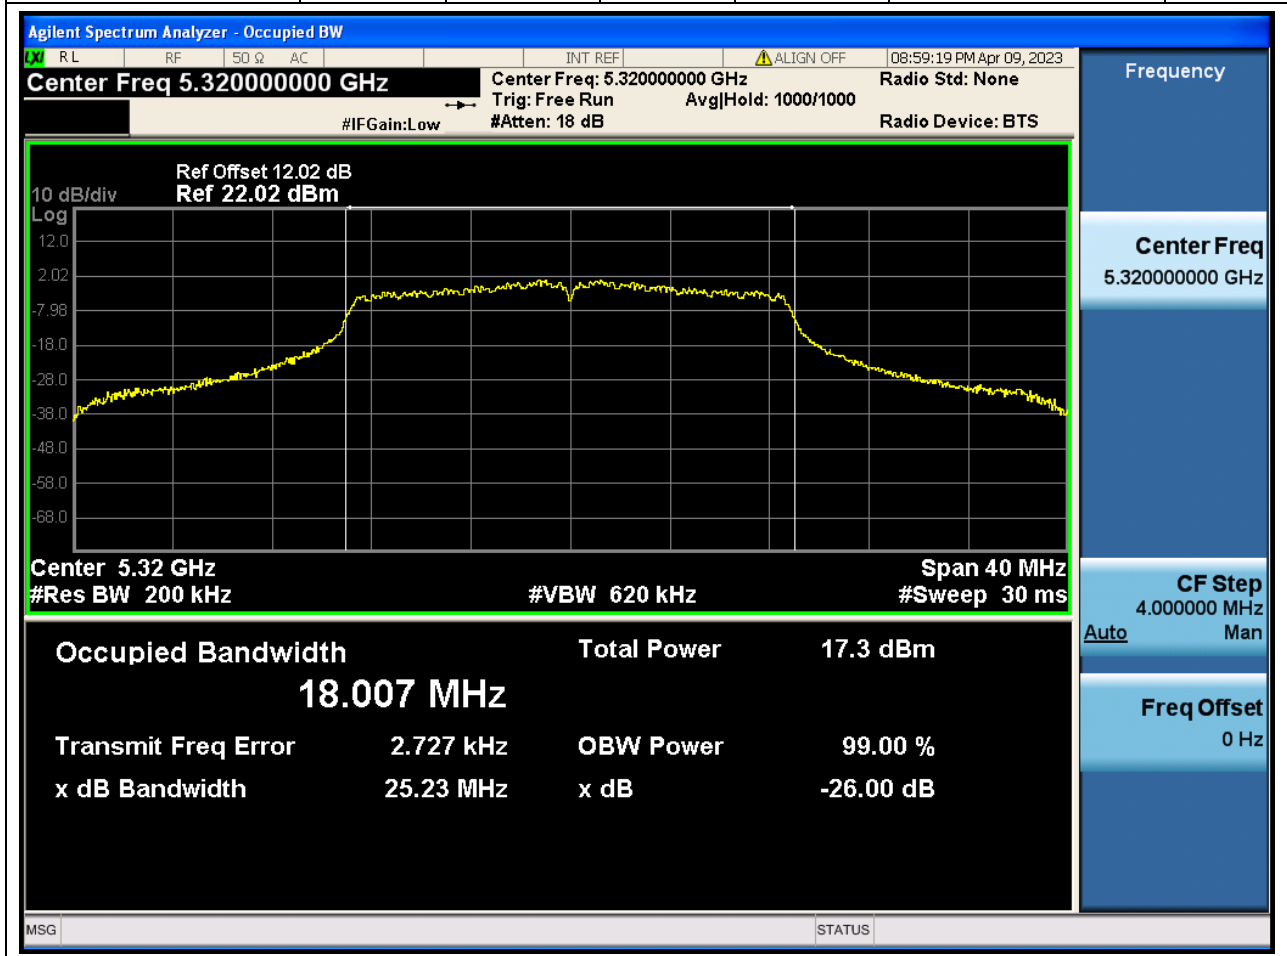

31. 802.11ac_20M_U-NII-2A_H

31.1. A.2-26dB Bandwidth(NTNV)

Center Frequency (MHz)	XdB Down	RBW (MHz)	Detector	Limit (MHz)	XdB BandWidth (MHz)	Verdict
5320	26	0.2	Peak	0	25.234366	N/A