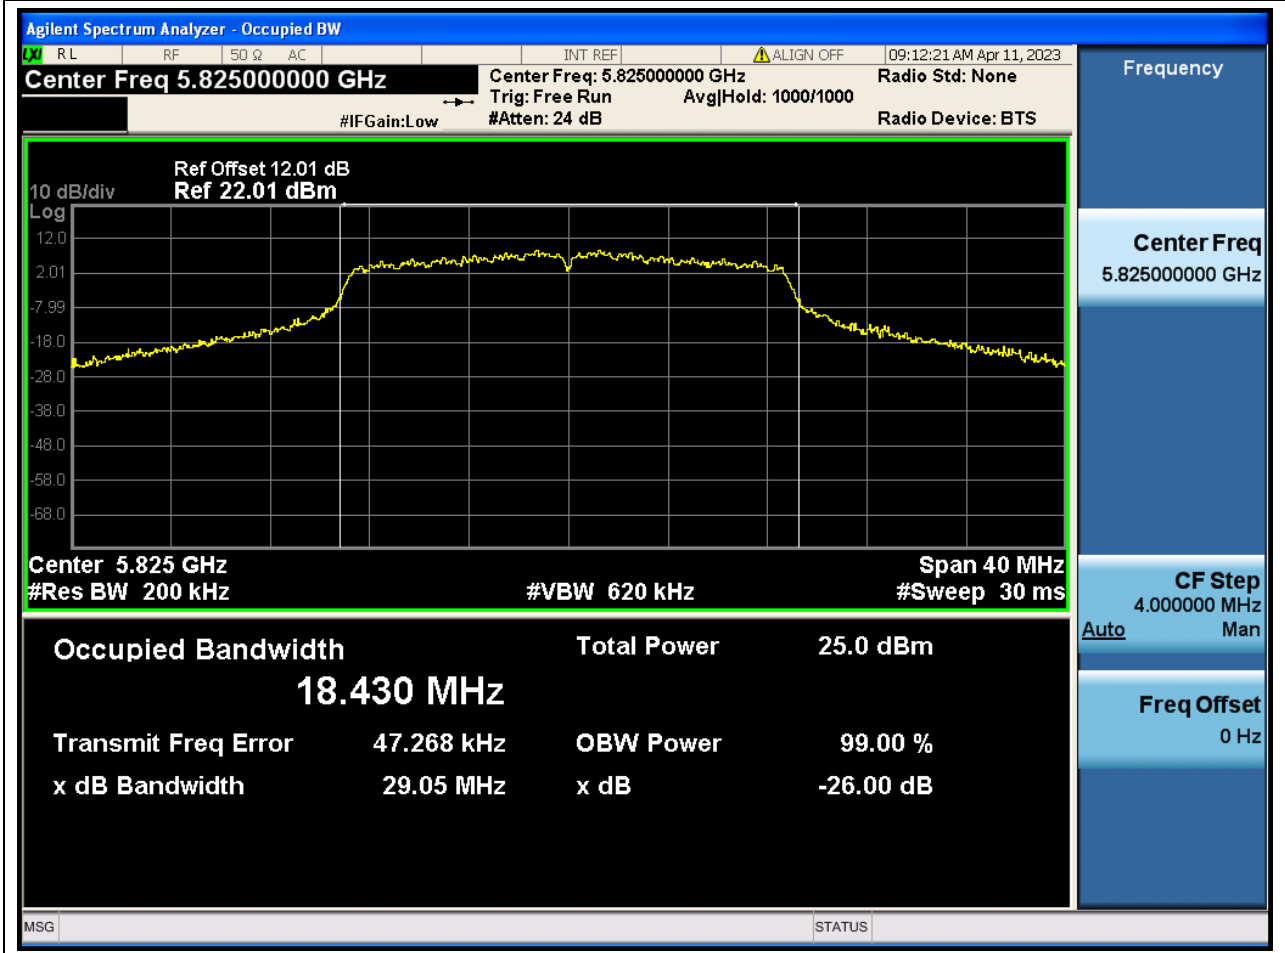

76. 802.11ac_20M_U-NII-3_H

76.1. A.2-26dB Bandwidth(NTNV)

Center Frequency (MHz)	XdB Down	RBW (MHz)	Detector	Limit (MHz)	XdB BandWidth (MHz)	Verdict
5825	26	0.2	Peak	0	29.048442	N/A