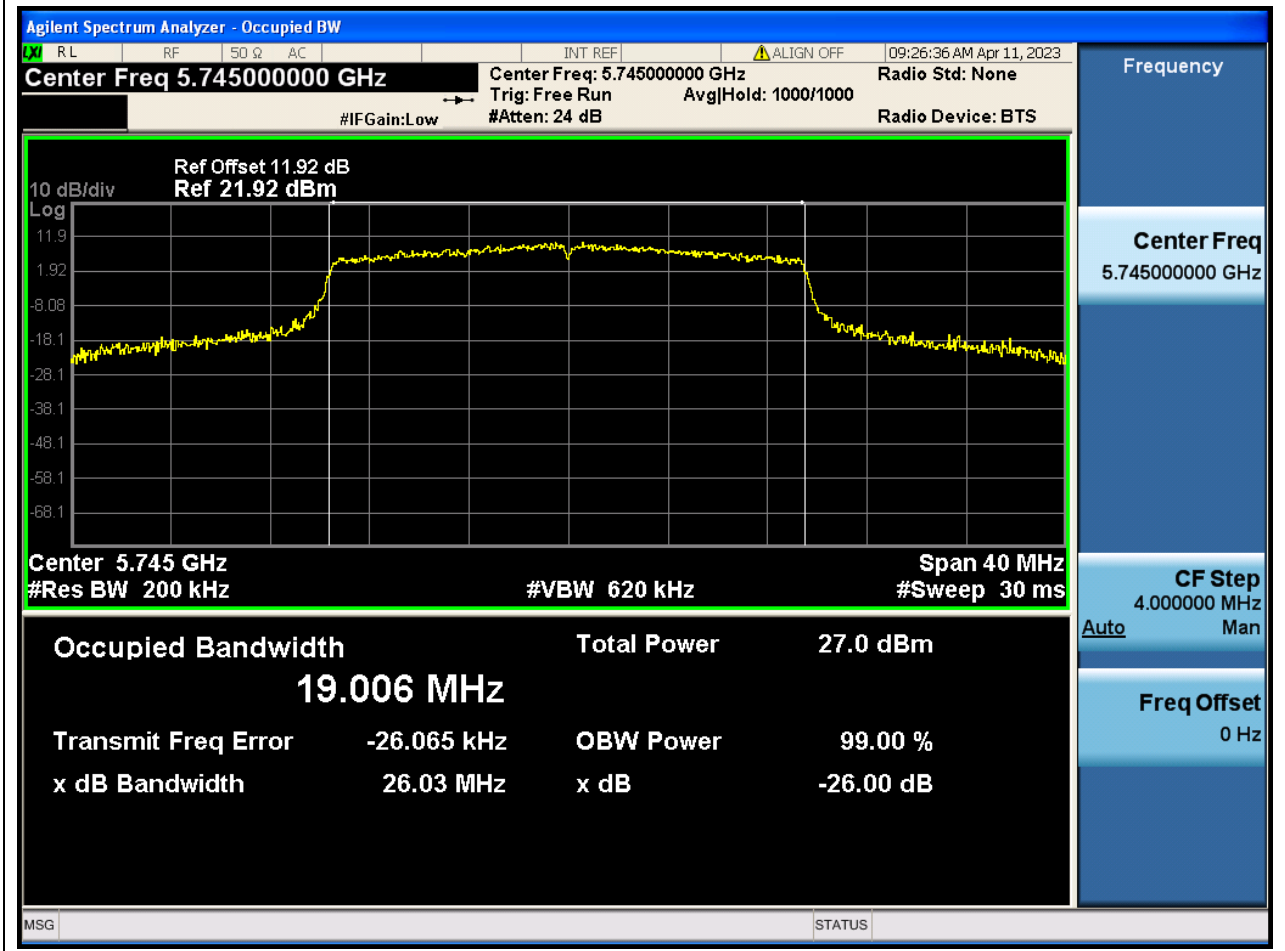

80. 802.11ax_20M_U-NII-3_L

80.1. A.2-26dB Bandwidth(NTNV)

Center Frequency (MHz)	XdB Down	RBW (MHz)	Detector	Limit (MHz)	XdB BandWidth (MHz)	Verdict
5745	26	0.2	Peak	0	26.032267	N/A