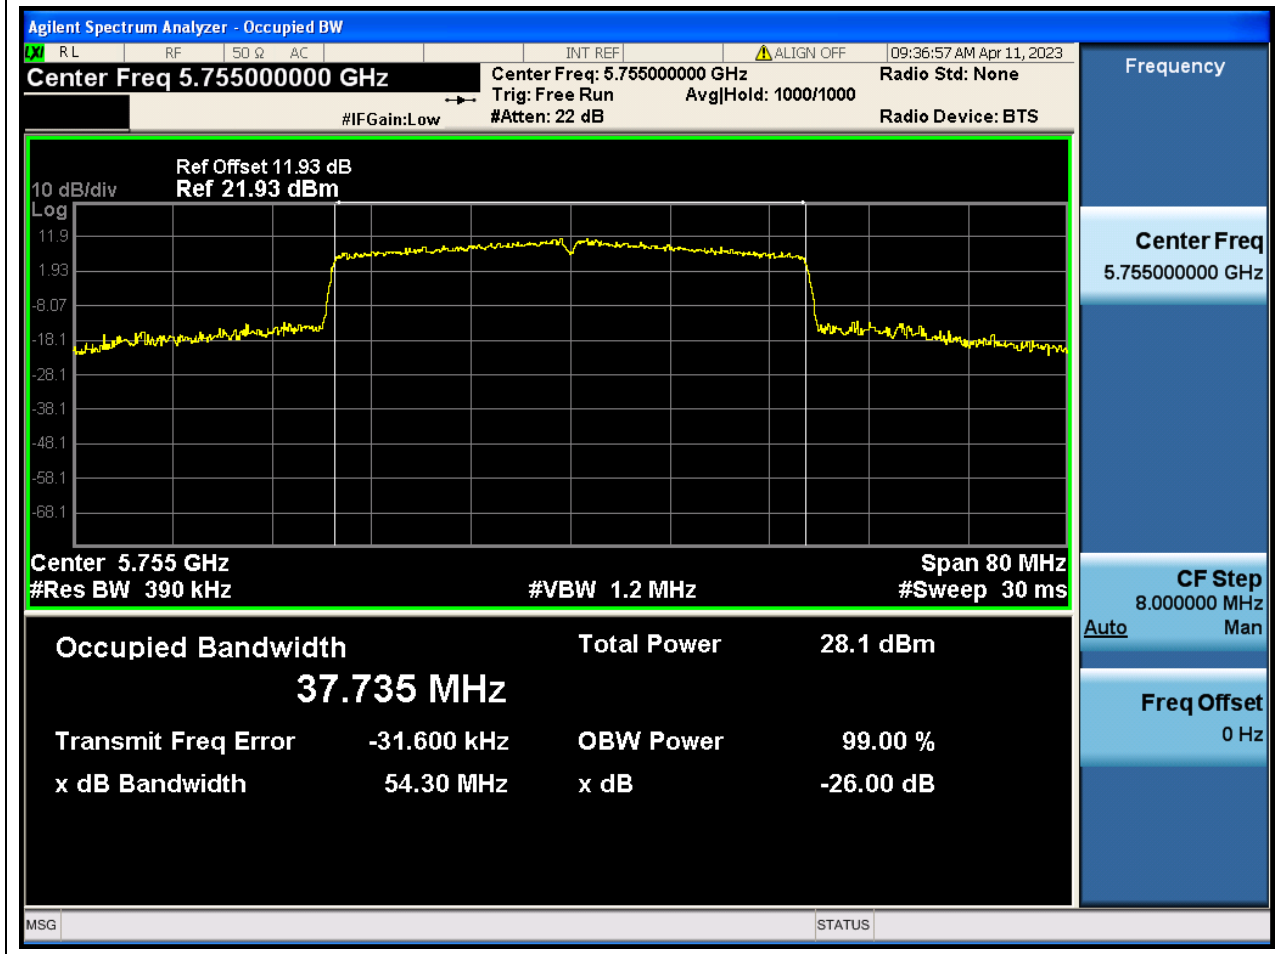

83. 802.11ax_40M_U-NII-3_L

83.1. A.2-26dB Bandwidth(NTNV)

Center Frequency (MHz)	XdB Down	RBW (MHz)	Detector	Limit (MHz)	XdB BandWidth (MHz)	Verdict
5755	26	0.39	Peak	0	54.304292	N/A