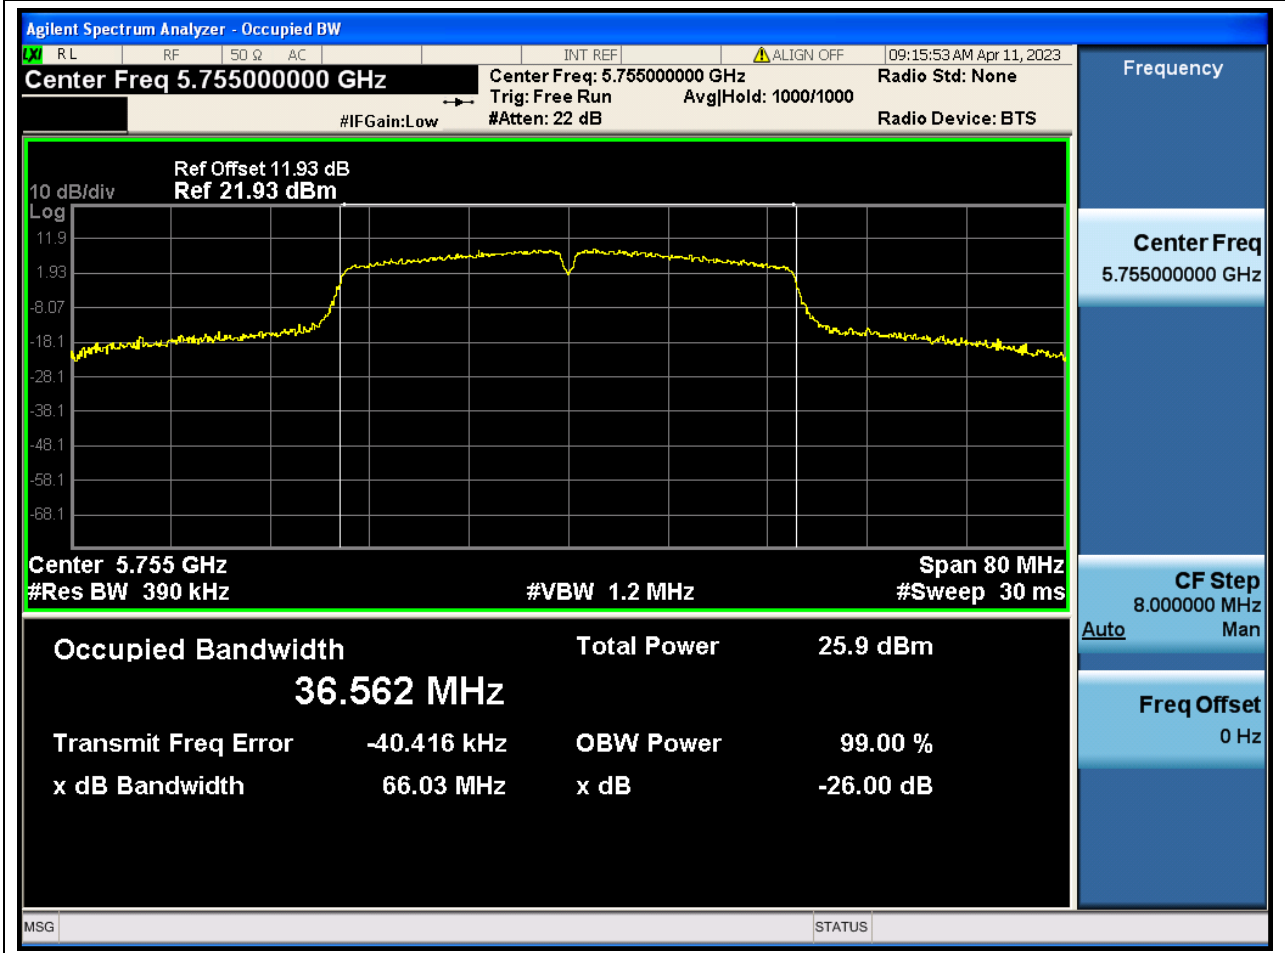

77. 802.11ac_40M_U-NII-3_L

77.1. A.2-26dB Bandwidth(NTNV)

Center Frequency (MHz)	XdB Down	RBW (MHz)	Detector	Limit (MHz)	XdB BandWidth (MHz)	Verdict
5755	26	0.39	Peak	0	66.033954	N/A