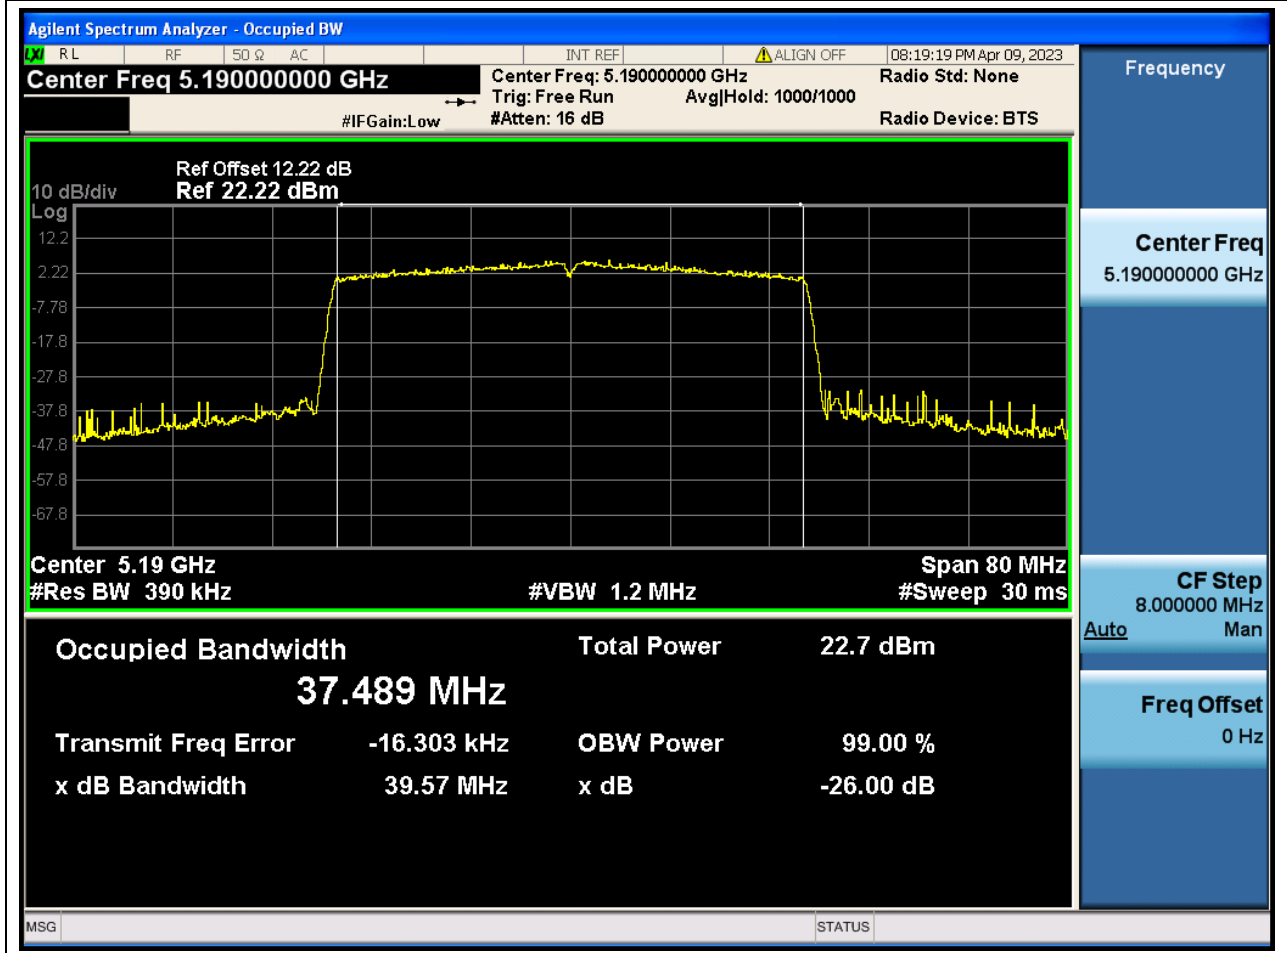

18. 802.11ax_40M_U-NII-1_L

18.1. A.2-26dB Bandwidth(NTNV)

Center Frequency (MHz)	XdB Down	RBW (MHz)	Detector	Limit (MHz)	XdB BandWidth (MHz)	Verdict
5190	26	0.39	Peak	0	39.572642	N/A