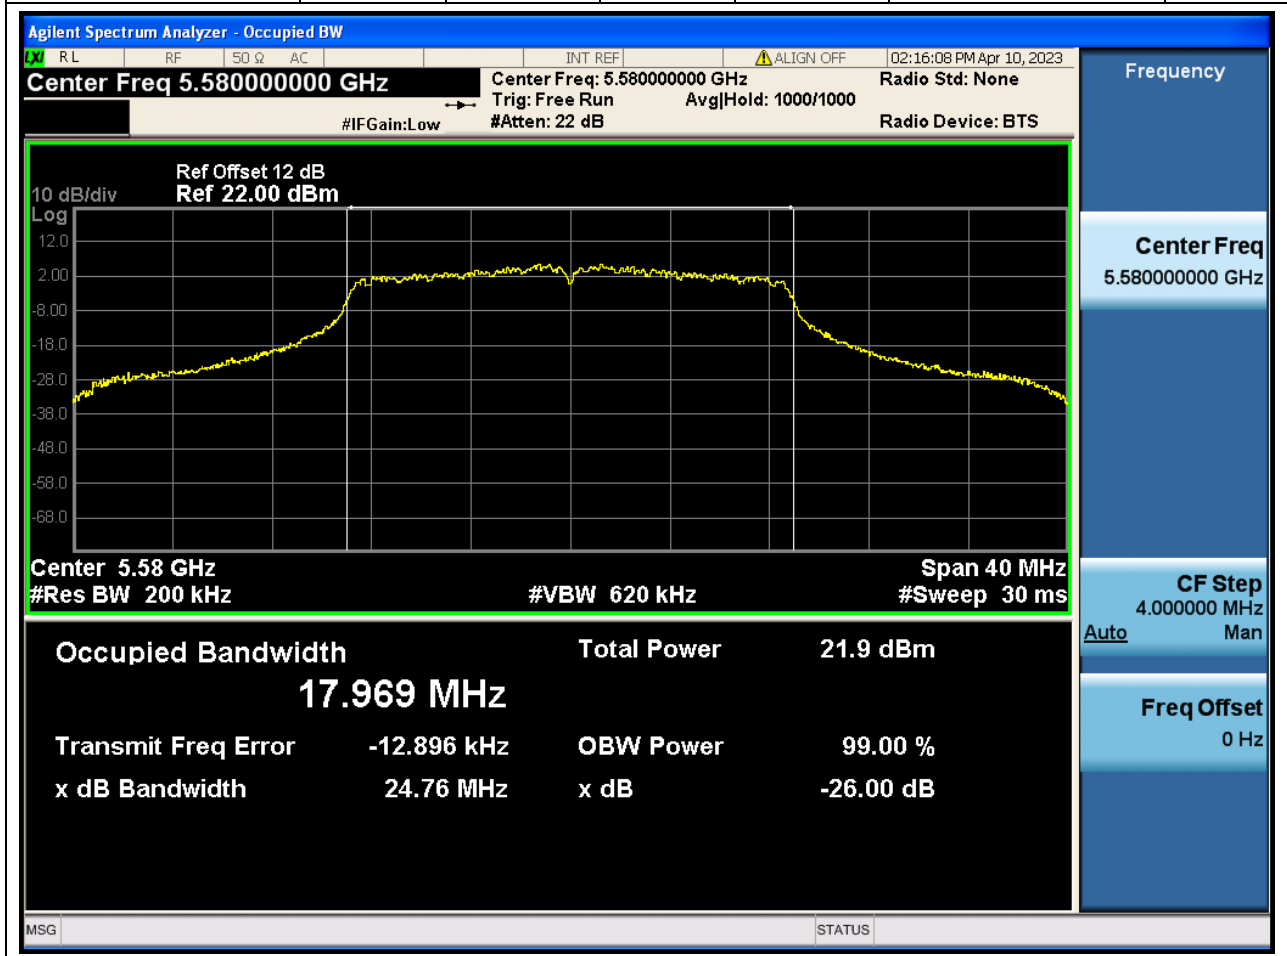

51. 802.11ac_20M_U-NII-2C_M

51.1. A.2-26dB Bandwidth(NTNV)

Center Frequency (MHz)	XdB Down	RBW (MHz)	Detector	Limit (MHz)	XdB BandWidth (MHz)	Verdict
5580	26	0.2	Peak	0	24.759022	N/A