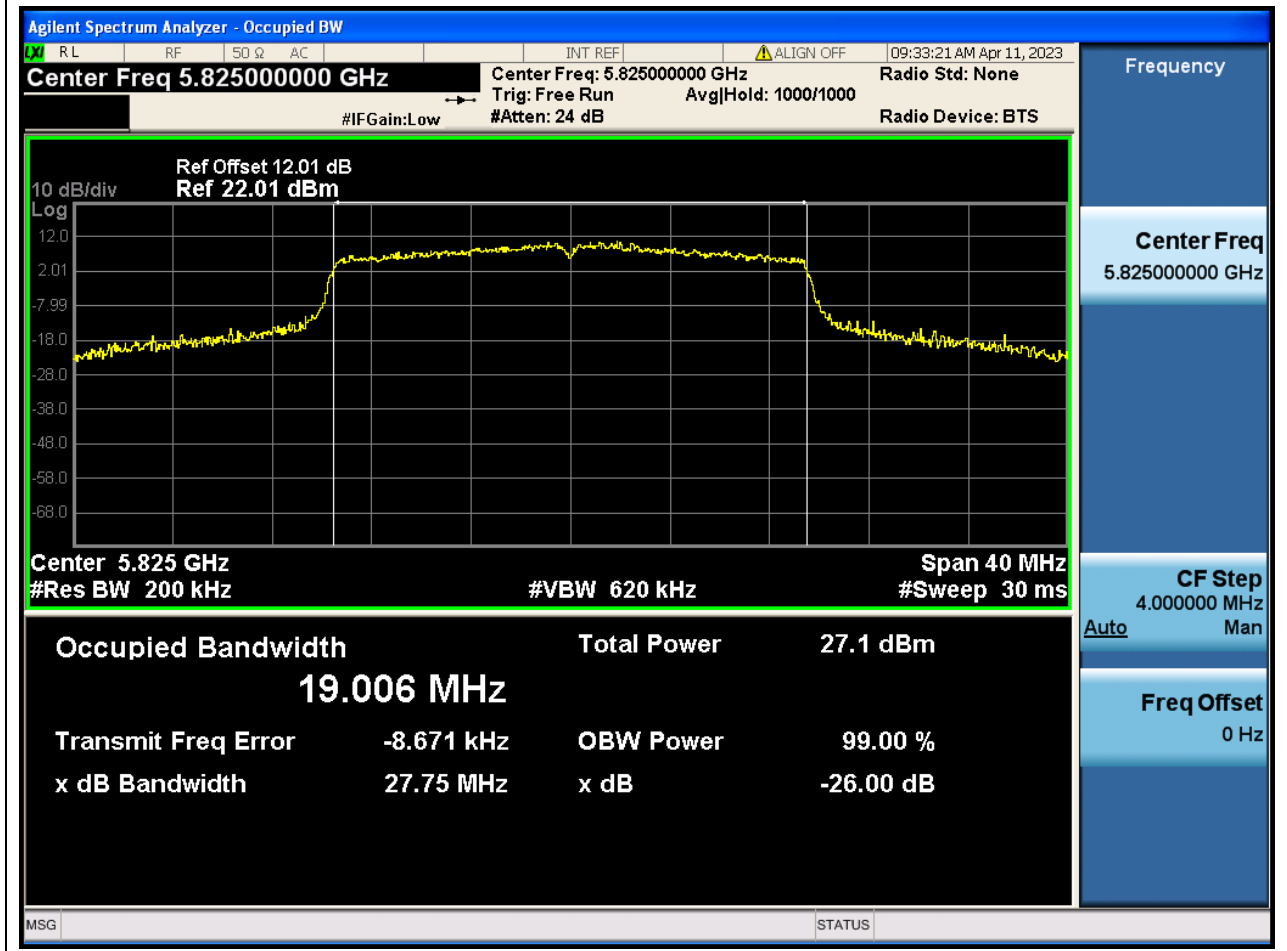

82. 802.11ax_20M_U-NII-3_H

82.1. A.2-26dB Bandwidth(NTNV)

Center Frequency (MHz)	XdB Down	RBW (MHz)	Detector	Limit (MHz)	XdB BandWidth (MHz)	Verdict
5825	26	0.2	Peak	0	27.749747	N/A