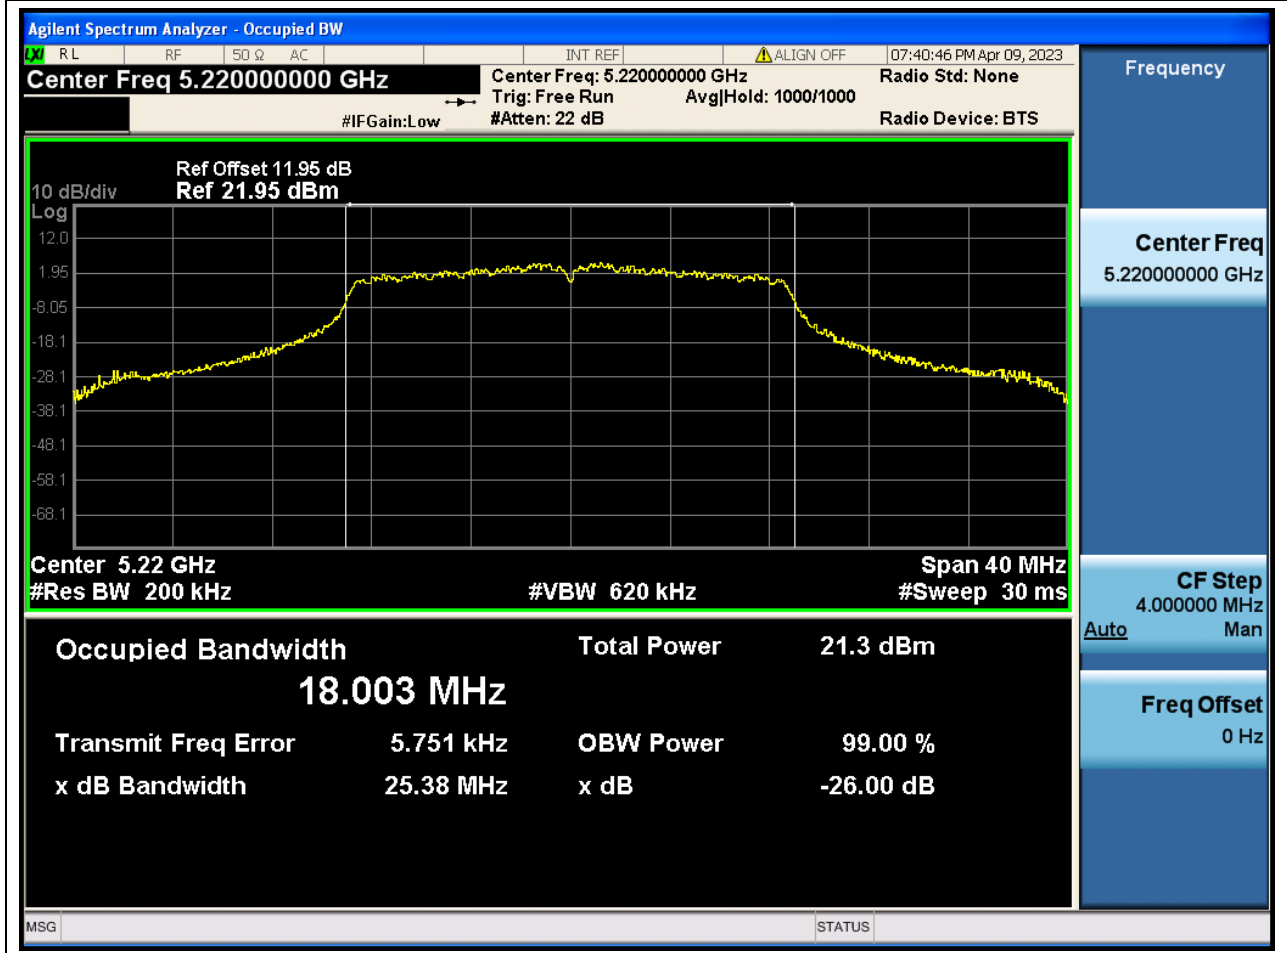

5. 802.11n_20M_U-NII-1_M

5.1. A.2-26dB Bandwidth(NTNV)

Center Frequency (MHz)	XdB Down	RBW (MHz)	Detector	Limit (MHz)	XdB BandWidth (MHz)	Verdict
5220	26	0.2	Peak	0	25.38107	N/A