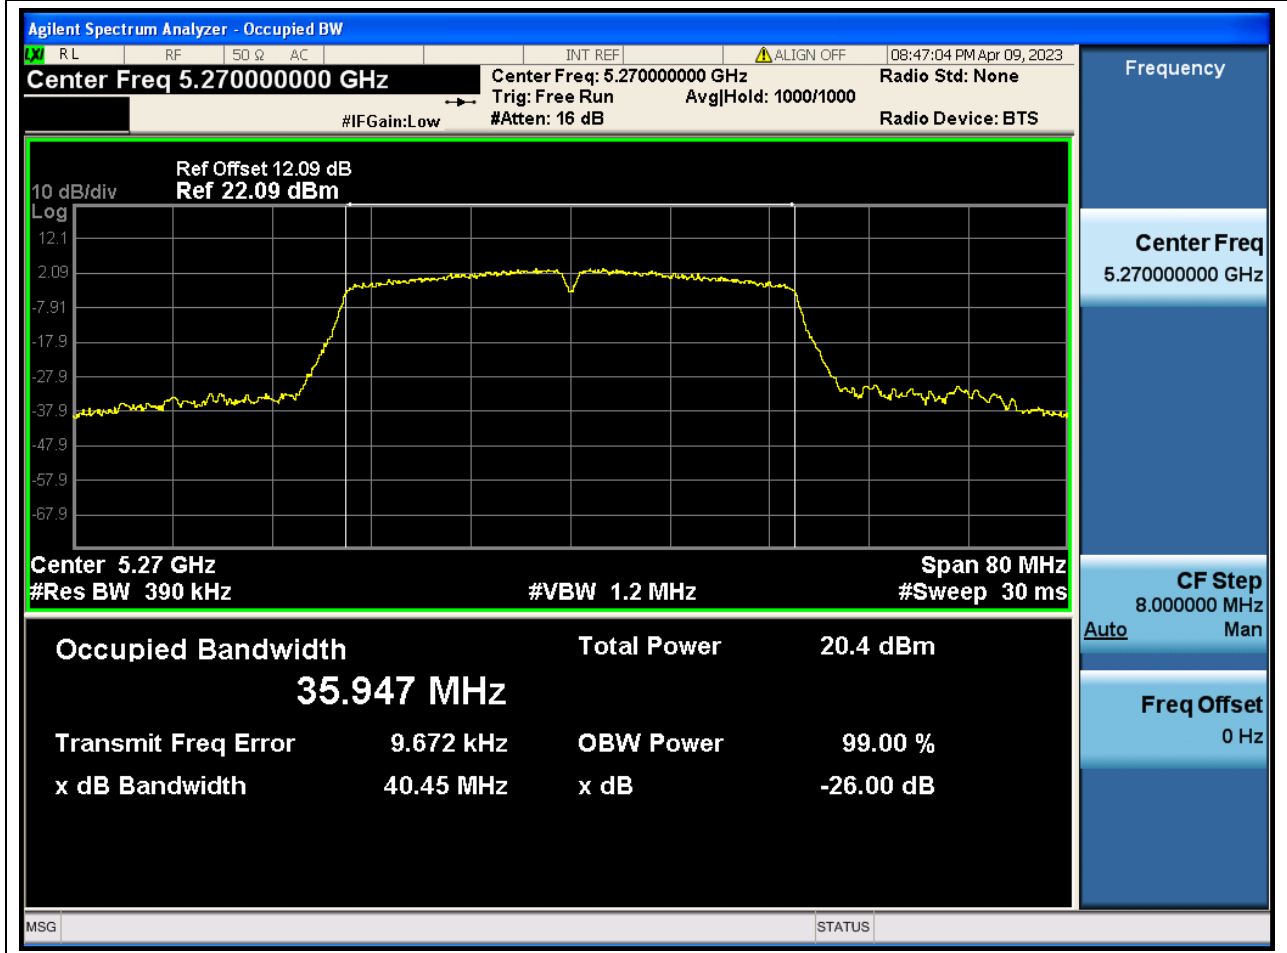

27. 802.11n_40M_U-NII-2A_L

27.1. A.2-26dB Bandwidth(NTNV)

Center Frequency (MHz)	XdB Down	RBW (MHz)	Detector	Limit (MHz)	XdB BandWidth (MHz)	Verdict
5270	26	0.39	Peak	0	40.450535	N/A