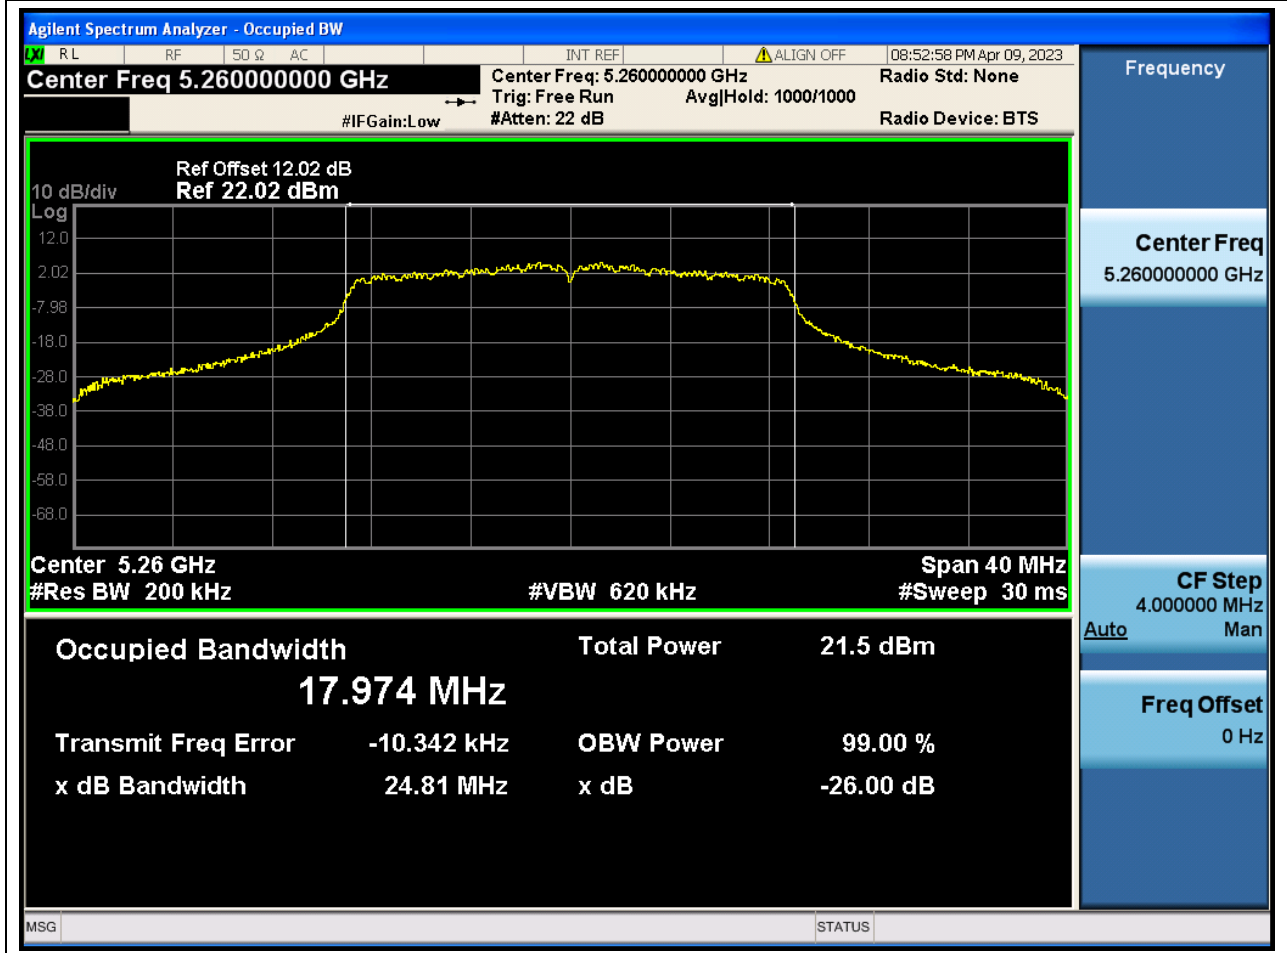

29. 802.11ac_20M_U-NII-2A_L

29.1. A.2-26dB Bandwidth(NTNV)

Center Frequency (MHz)	XdB Down	RBW (MHz)	Detector	Limit (MHz)	XdB BandWidth (MHz)	Verdict
5260	26	0.2	Peak	0	24.809761	N/A