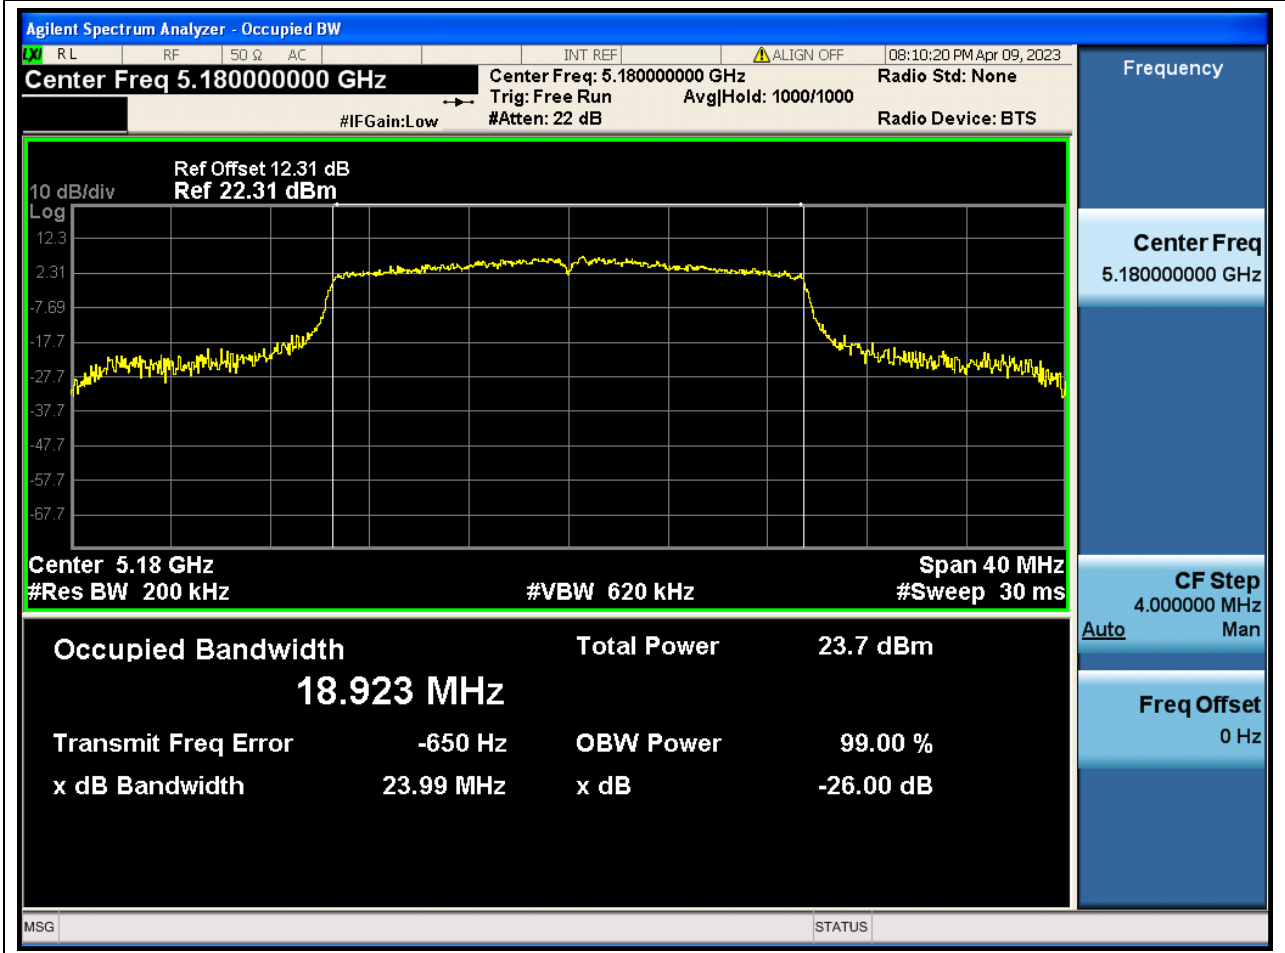

15. 802.11ax_20M_U-NII-1_L

15.1. A.2-26dB Bandwidth(NTNV)

Center Frequency (MHz)	XdB Down	RBW (MHz)	Detector	Limit (MHz)	XdB BandWidth (MHz)	Verdict
5180	26	0.2	Peak	0	23.988273	N/A