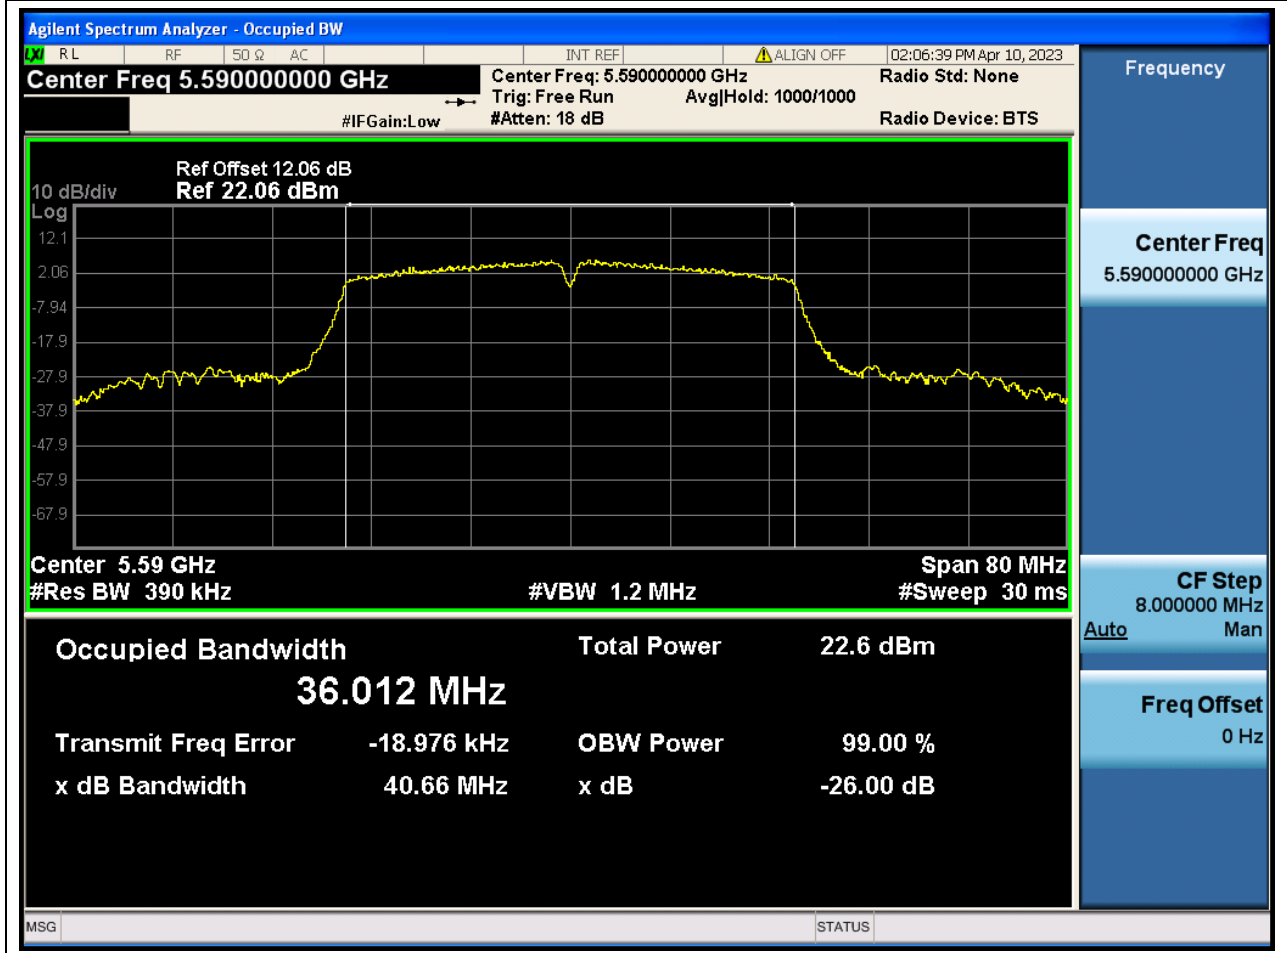

48. 802.11n_40M_U-NII-2C_M

48.1. A.2-26dB Bandwidth(NTNV)

Center Frequency (MHz)	XdB Down	RBW (MHz)	Detector	Limit (MHz)	XdB BandWidth (MHz)	Verdict
5590	26	0.39	Peak	0	40.662202	N/A