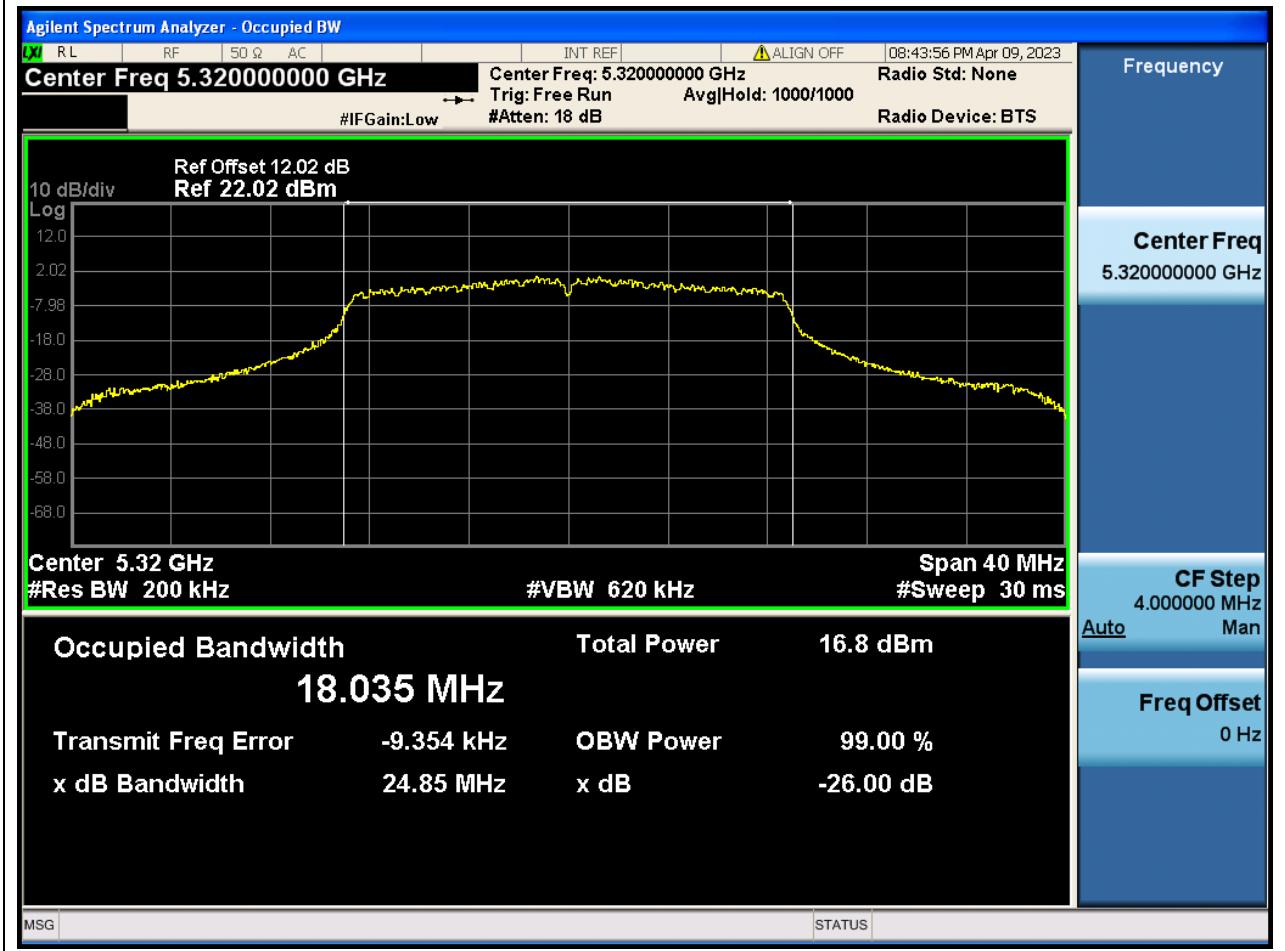

26. 802.11n_20M_U-NII-2A_H

26.1. A.2-26dB Bandwidth(NTNV)

Center Frequency (MHz)	XdB Down	RBW (MHz)	Detector	Limit (MHz)	XdB BandWidth (MHz)	Verdict
5320	26	0.2	Peak	0	24.851275	N/A