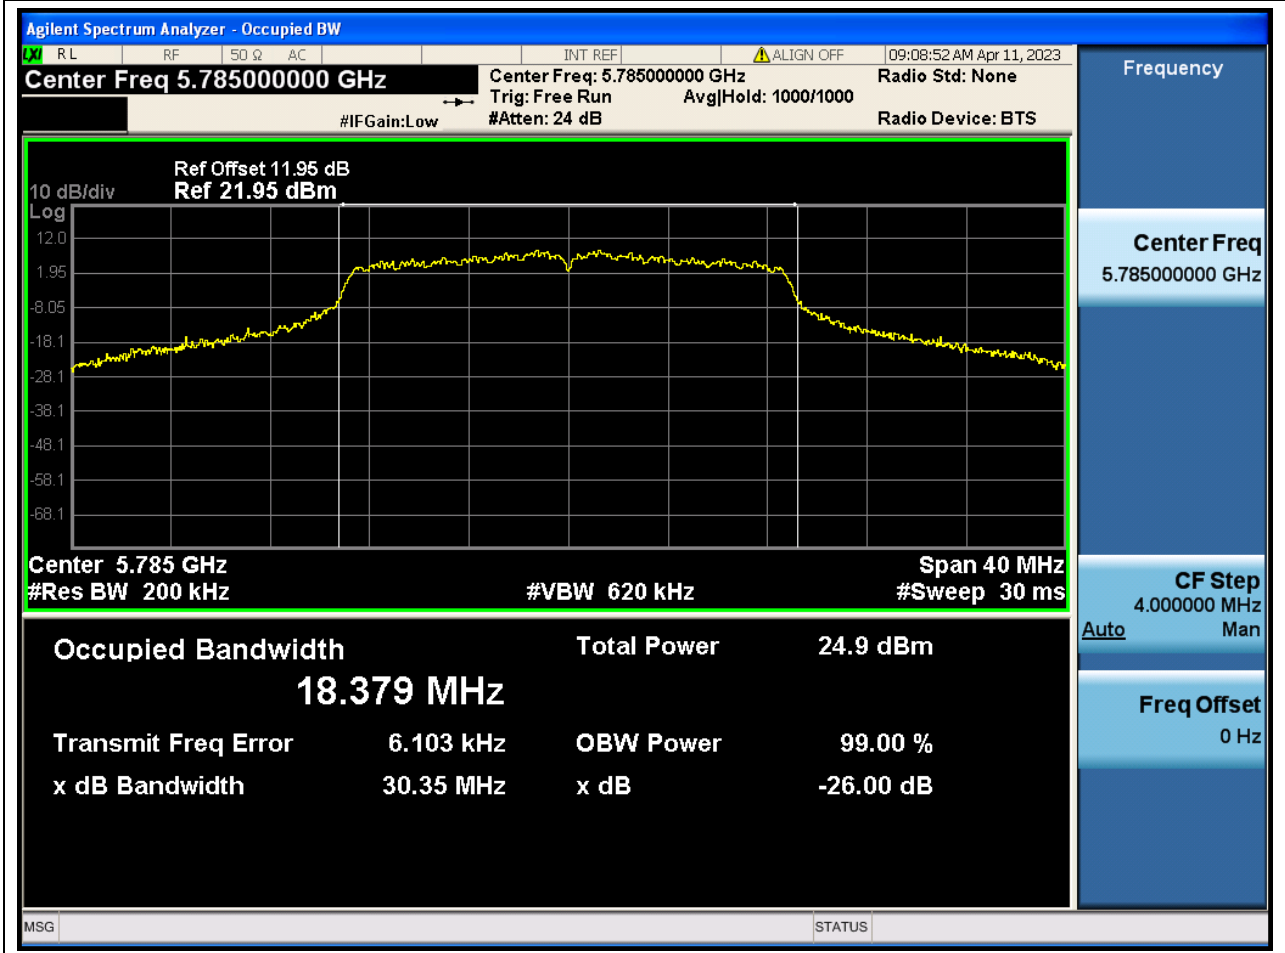

75. 802.11ac_20M_U-NII-3_M

75.1. A.2-26dB Bandwidth(NTNV)

Center Frequency (MHz)	XdB Down	RBW (MHz)	Detector	Limit (MHz)	XdB BandWidth (MHz)	Verdict
5785	26	0.2	Peak	0	30.35019	N/A