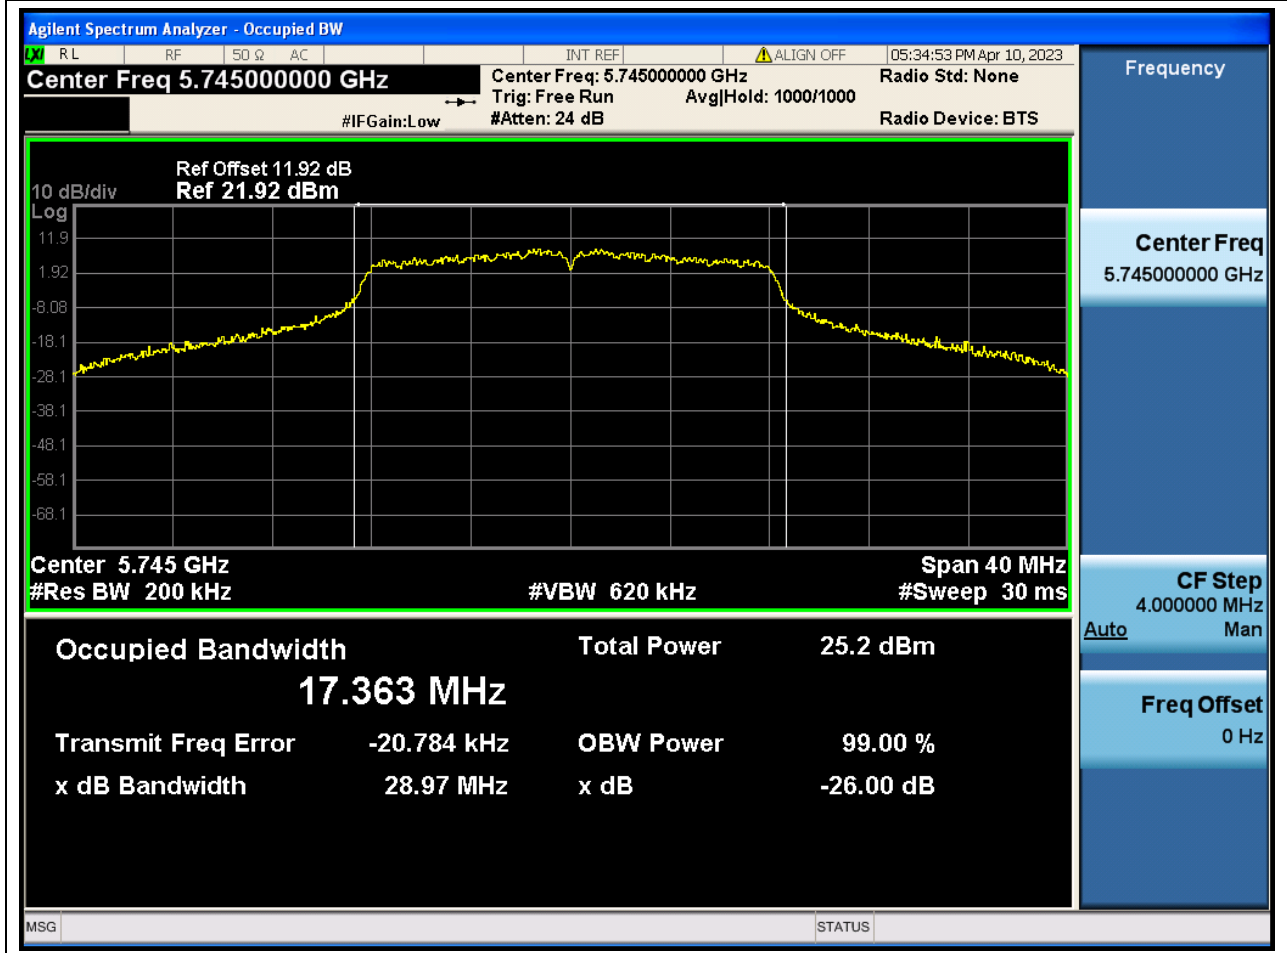

66. 802.11a_20M_U-NII-3_L

66.1. A.2-26dB Bandwidth(NTNV)

Center Frequency (MHz)	XdB Down	RBW (MHz)	Detector	Limit (MHz)	XdB BandWidth (MHz)	Verdict
5745	26	0.2	Peak	0	28.967262	N/A