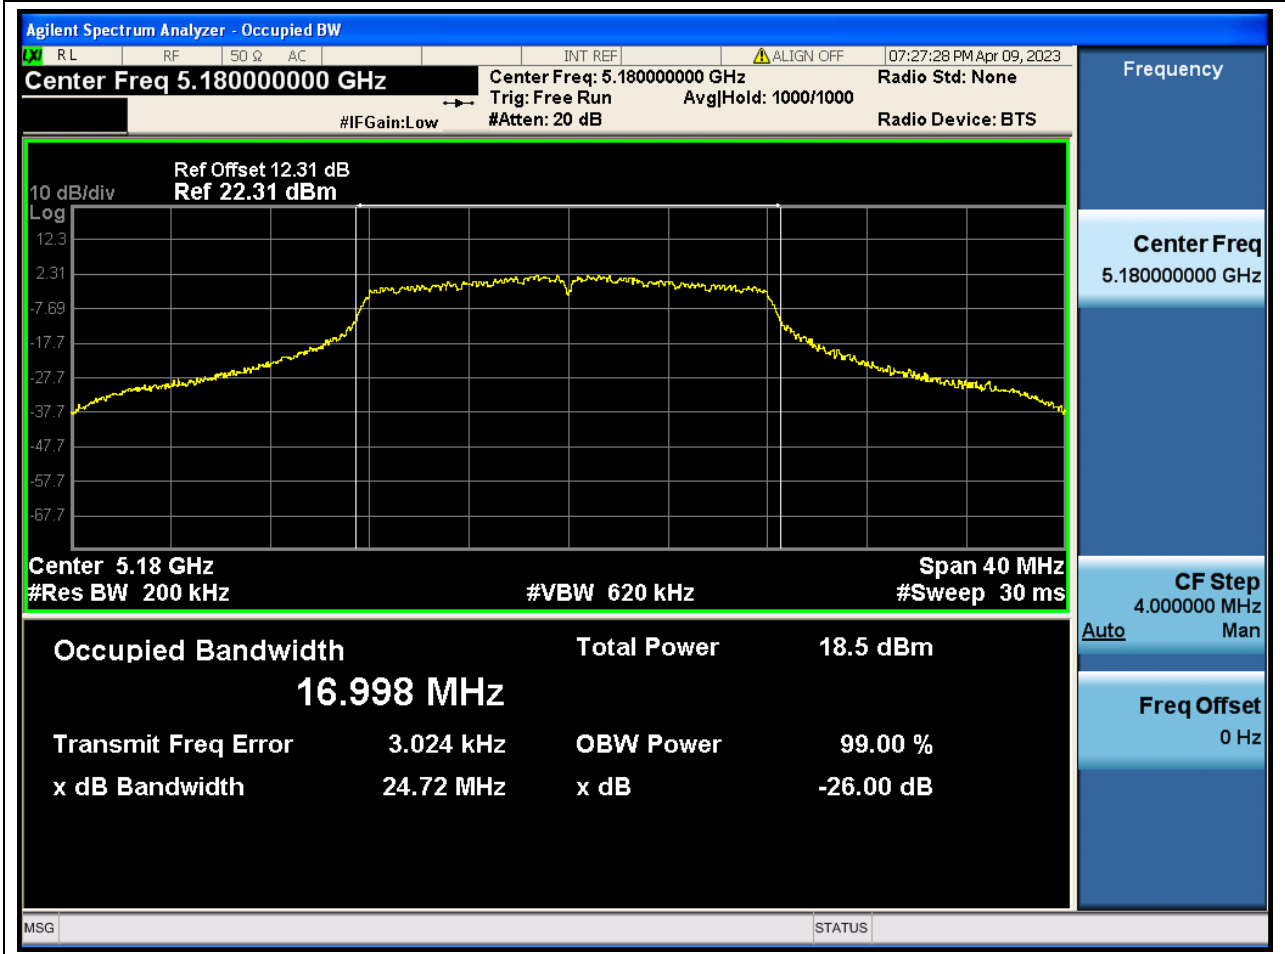

Aux. Antenna

1. 802.11a_20M_U-NII-1_L

1.1. A.2-26dB Bandwidth(NTNV)

Center Frequency (MHz)	XdB Down	RBW (MHz)	Detector	Limit (MHz)	XdB BandWidth (MHz)	Verdict
5180	26	0.2	Peak	0	24.717633	N/A