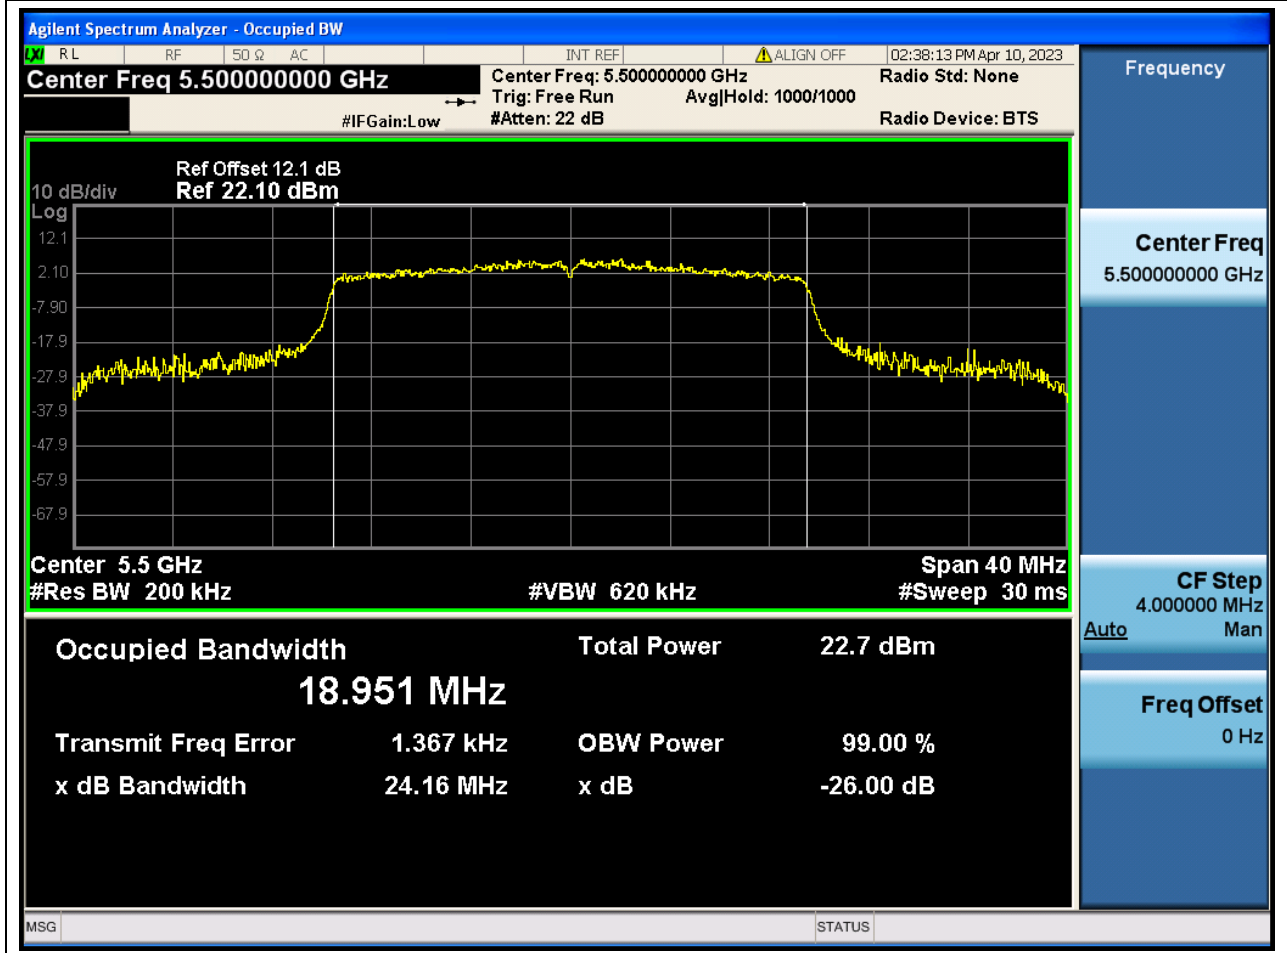

58. 802.11ax_20M_U-NII-2C_L

58.1. A.2-26dB Bandwidth(NTNV)

Center Frequency (MHz)	XdB Down	RBW (MHz)	Detector	Limit (MHz)	XdB BandWidth (MHz)	Verdict
5500	26	0.2	Peak	0	24.1591	N/A