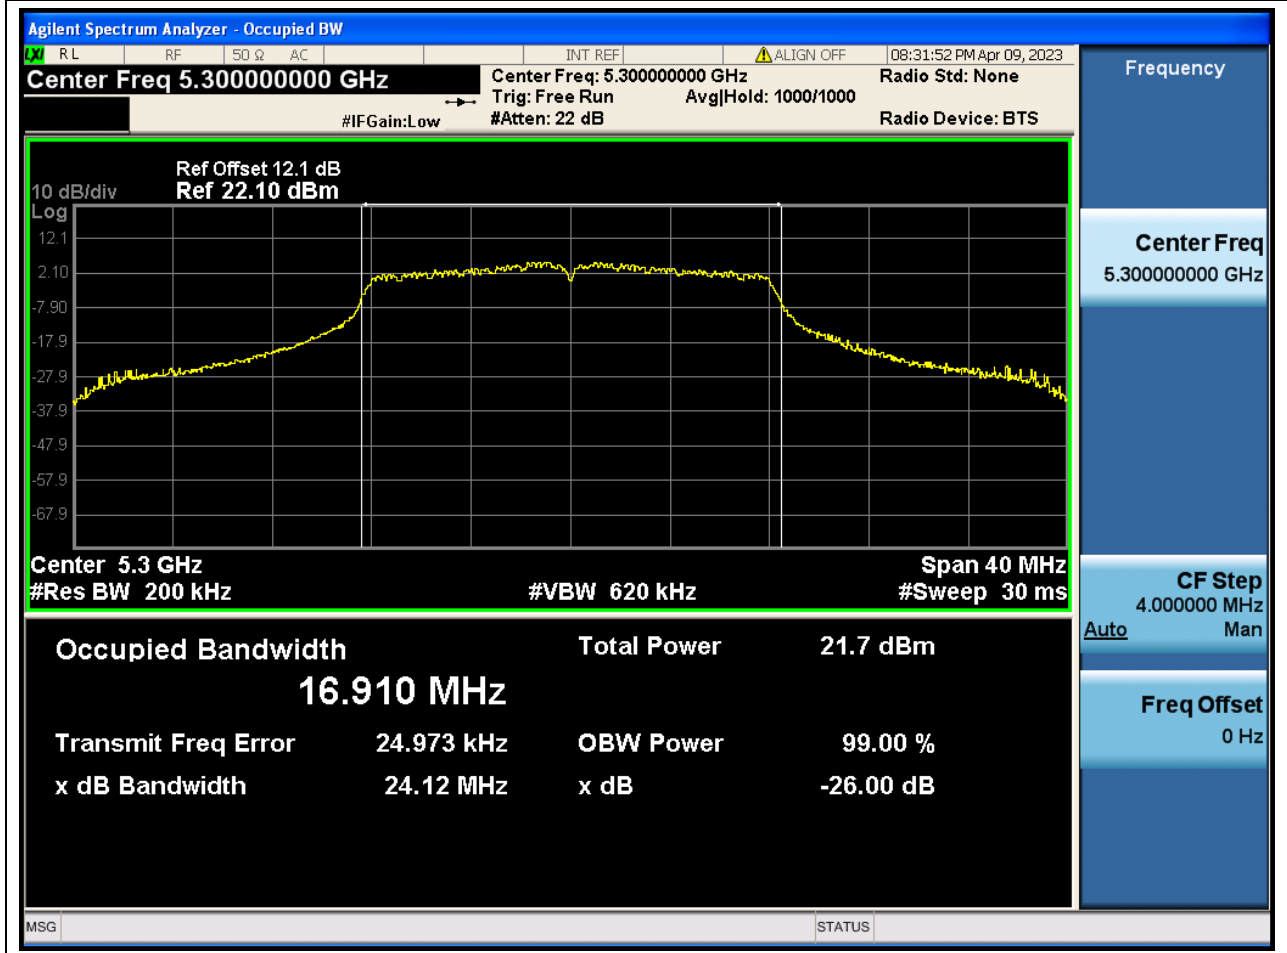

22. 802.11a_20M_U-NII-2A_M

22.1. A.2-26dB Bandwidth(NTNV)

Center Frequency (MHz)	XdB Down	RBW (MHz)	Detector	Limit (MHz)	XdB BandWidth (MHz)	Verdict
5300	26	0.2	Peak	0	24.117639	N/A