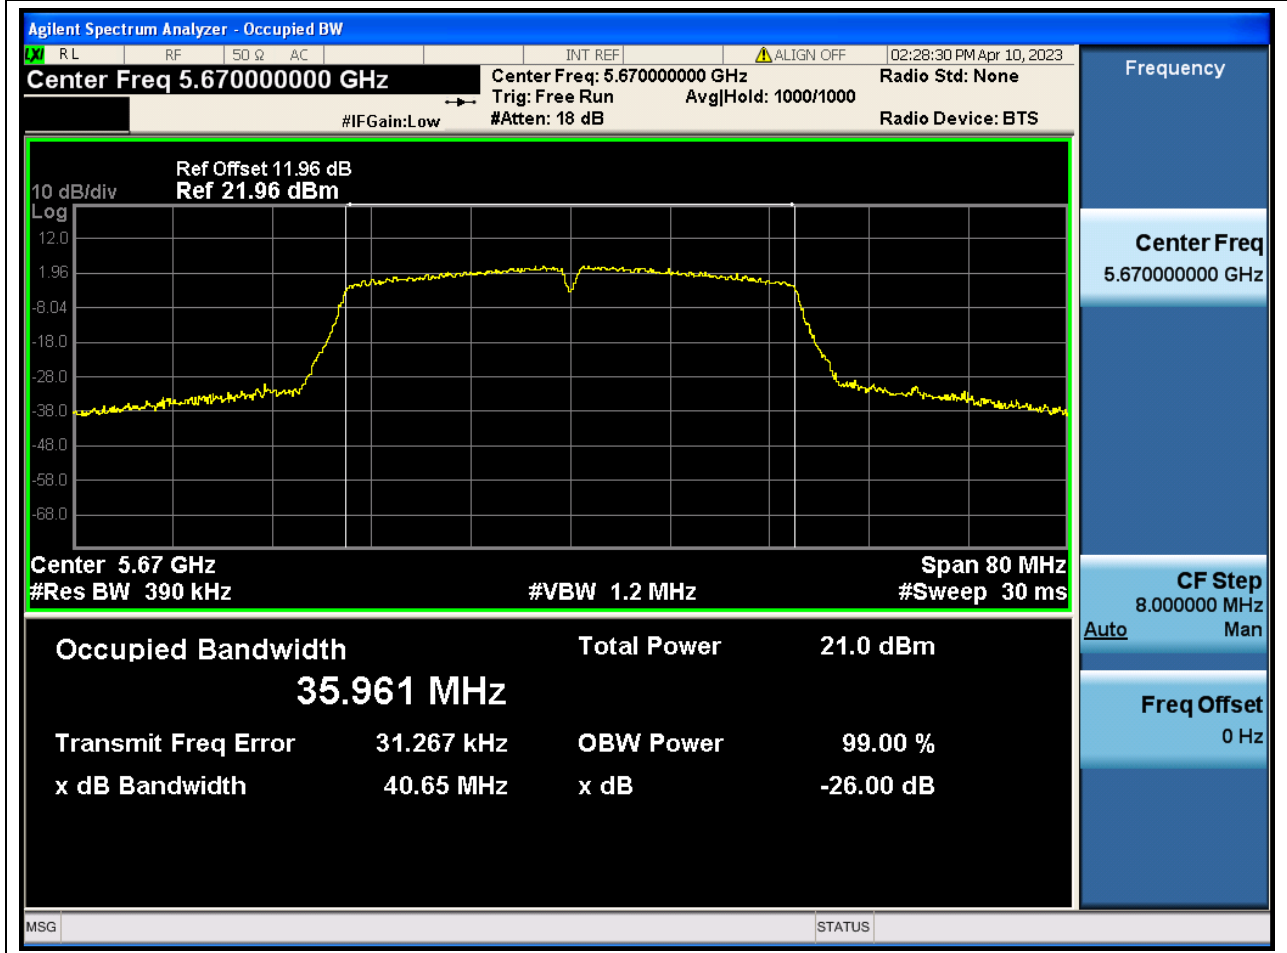

55. 802.11ac_40M_U-NII-2C_H

55.1. A.2-26dB Bandwidth(NTNV)

Center Frequency (MHz)	XdB Down	RBW (MHz)	Detector	Limit (MHz)	XdB BandWidth (MHz)	Verdict
5670	26	0.39	Peak	0	40.652095	N/A