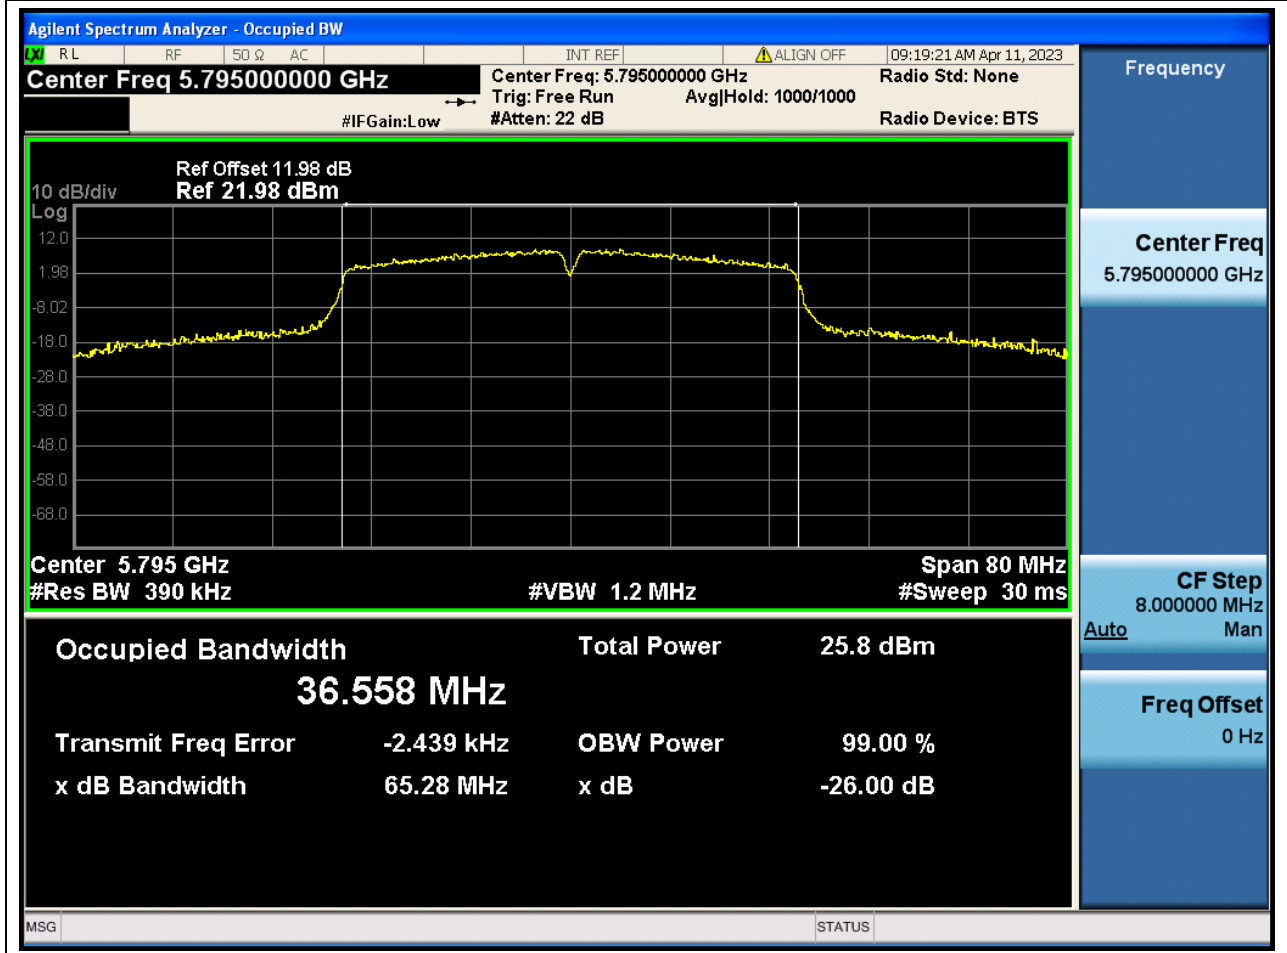

78. 802.11ac_40M_U-NII-3_H

78.1. A.2-26dB Bandwidth(NTNV)

Center Frequency (MHz)	XdB Down	RBW (MHz)	Detector	Limit (MHz)	XdB BandWidth (MHz)	Verdict
5795	26	0.39	Peak	0	65.282362	N/A