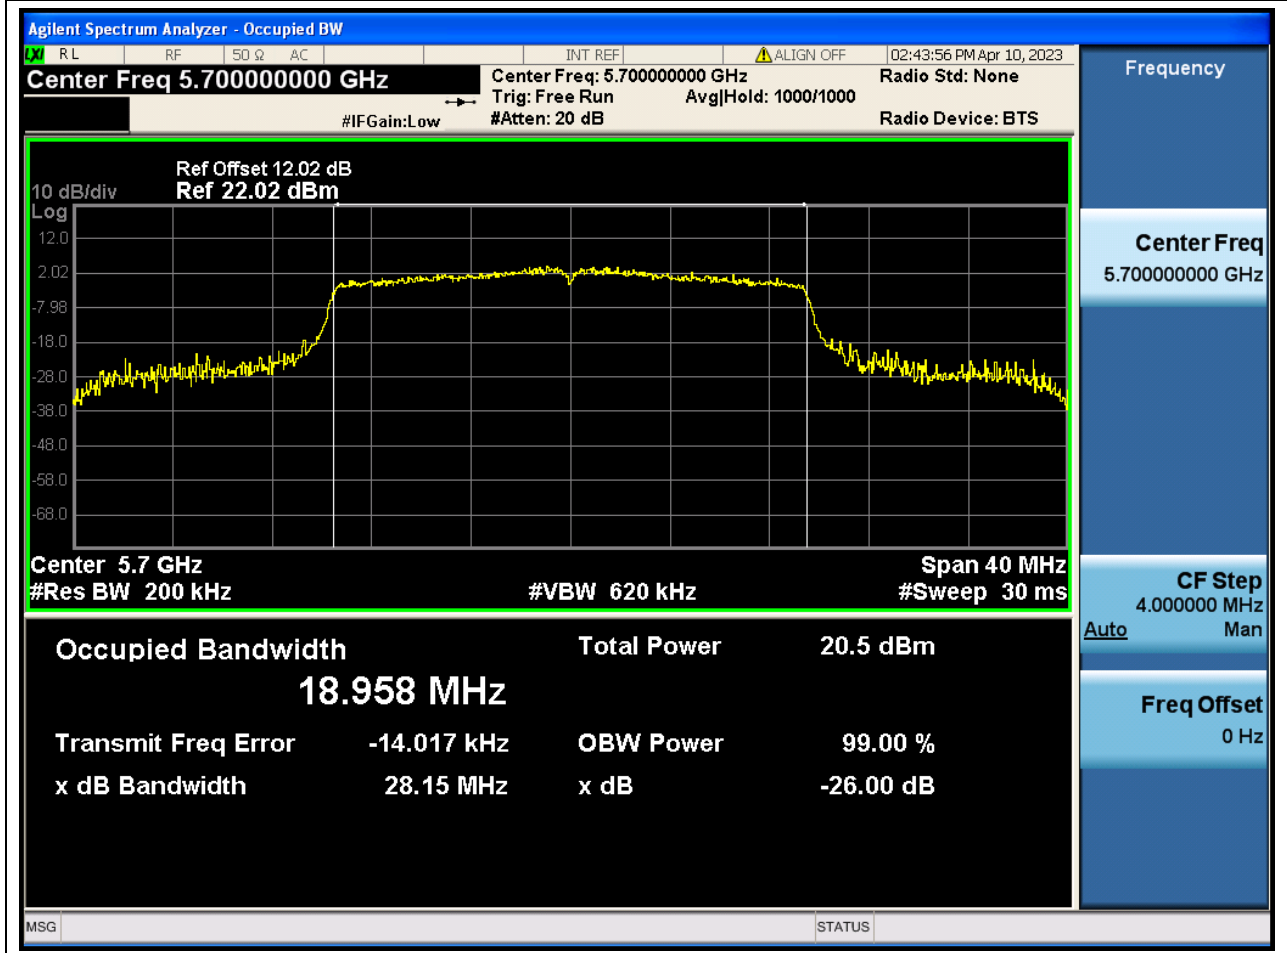

60. 802.11ax_20M_U-NII-2C_H

60.1. A.2-26dB Bandwidth(NTNV)

Center Frequency (MHz)	XdB Down	RBW (MHz)	Detector	Limit (MHz)	XdB BandWidth (MHz)	Verdict
5700	26	0.2	Peak	0	28.154775	N/A