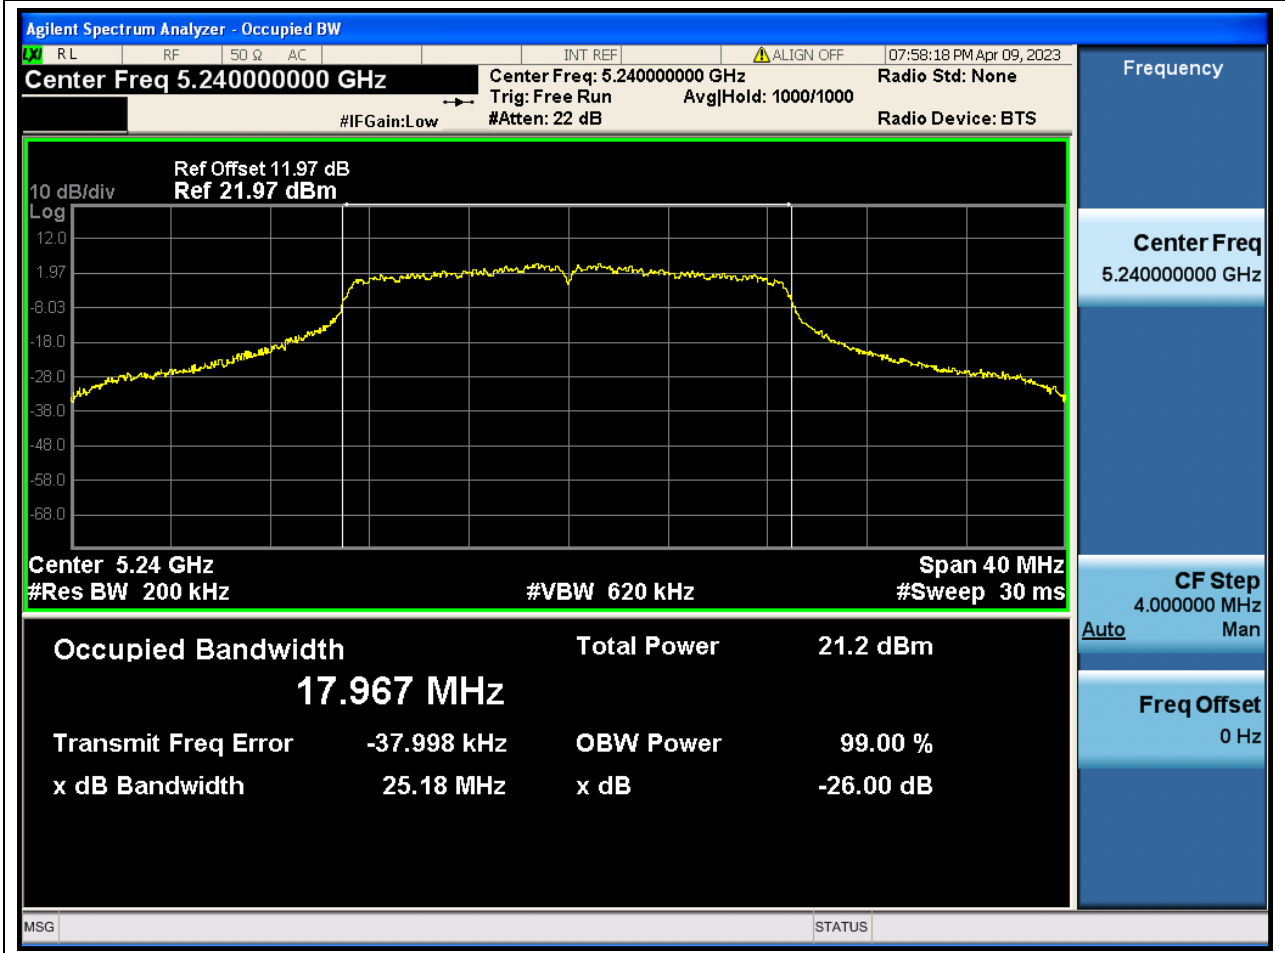

11. 802.11ac_20M_U-NII-1_H

11.1. A.2-26dB Bandwidth(NTNV)

Center Frequency (MHz)	XdB Down	RBW (MHz)	Detector	Limit (MHz)	XdB BandWidth (MHz)	Verdict
5240	26	0.2	Peak	0	25.177663	N/A