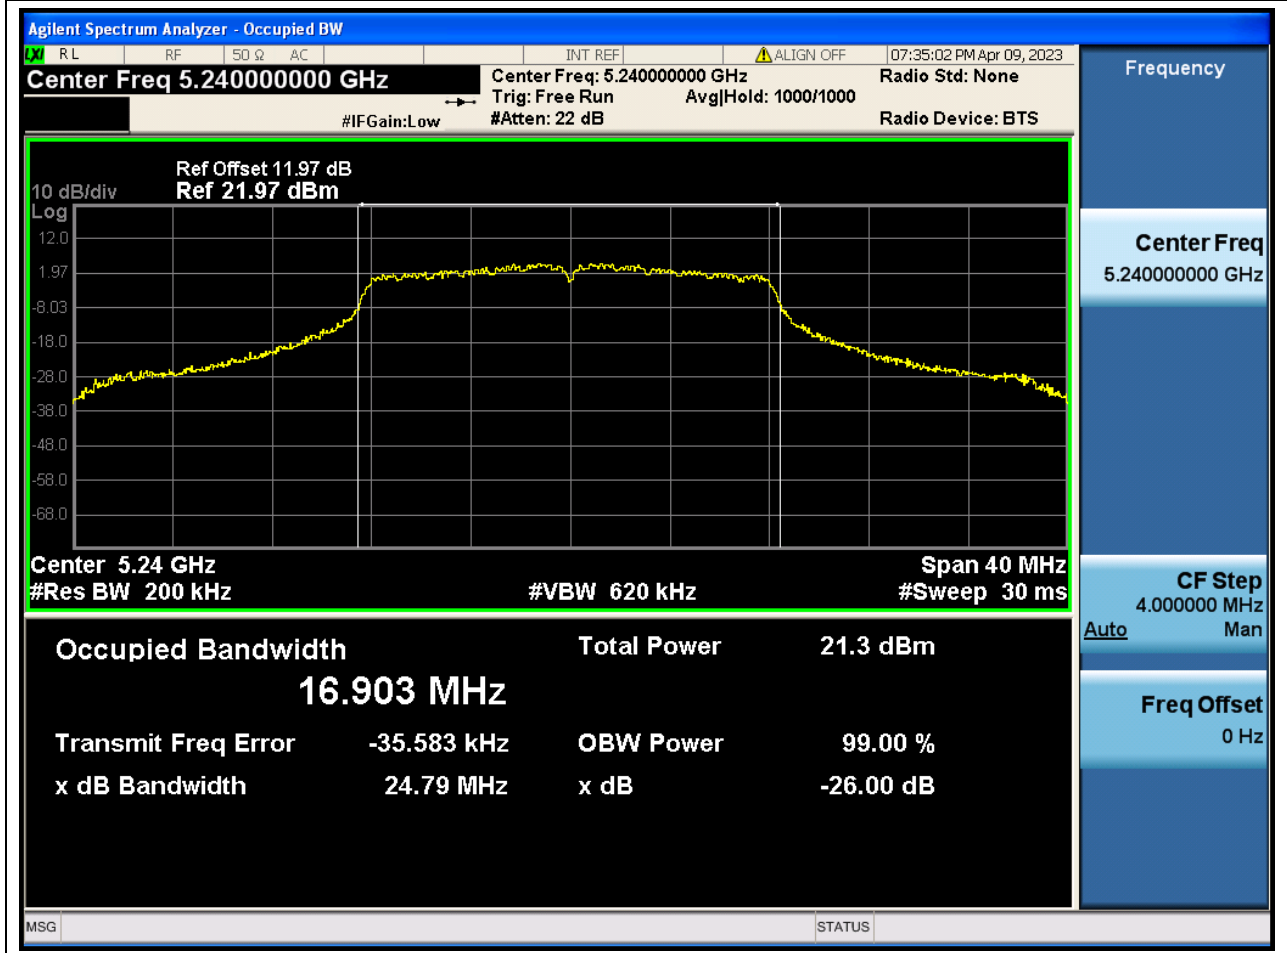

3. 802.11a_20M_U-NII-1_H

3.1. A.2-26dB Bandwidth(NTNV)

Center Frequency (MHz)	XdB Down	RBW (MHz)	Detector	Limit (MHz)	XdB BandWidth (MHz)	Verdict
5240	26	0.2	Peak	0	24.785324	N/A