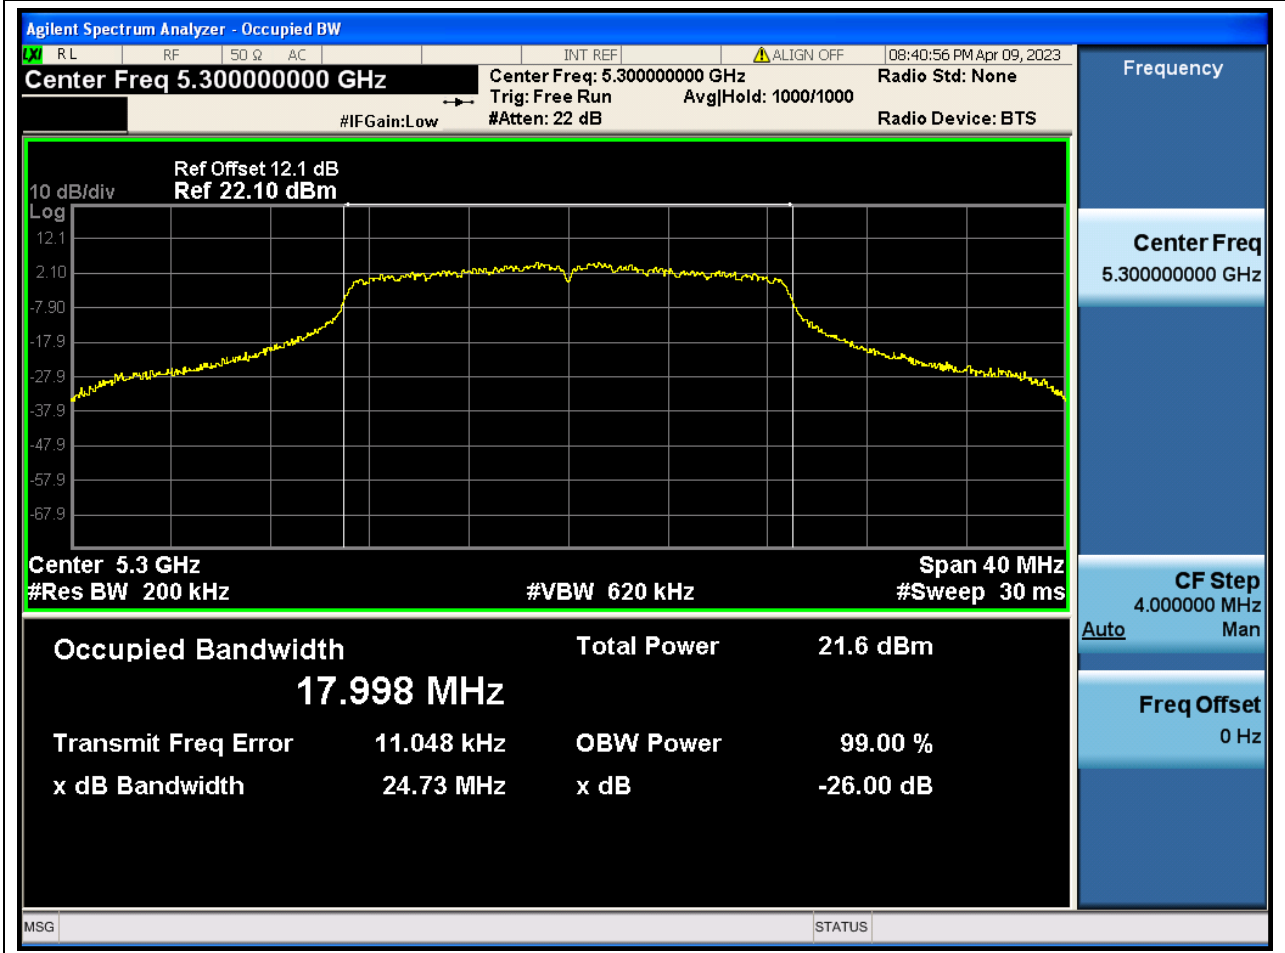

25. 802.11n_20M_U-NII-2A_M

25.1. A.2-26dB Bandwidth(NTNV)

Center Frequency (MHz)	XdB Down	RBW (MHz)	Detector	Limit (MHz)	XdB BandWidth (MHz)	Verdict
5300	26	0.2	Peak	0	24.726728	N/A