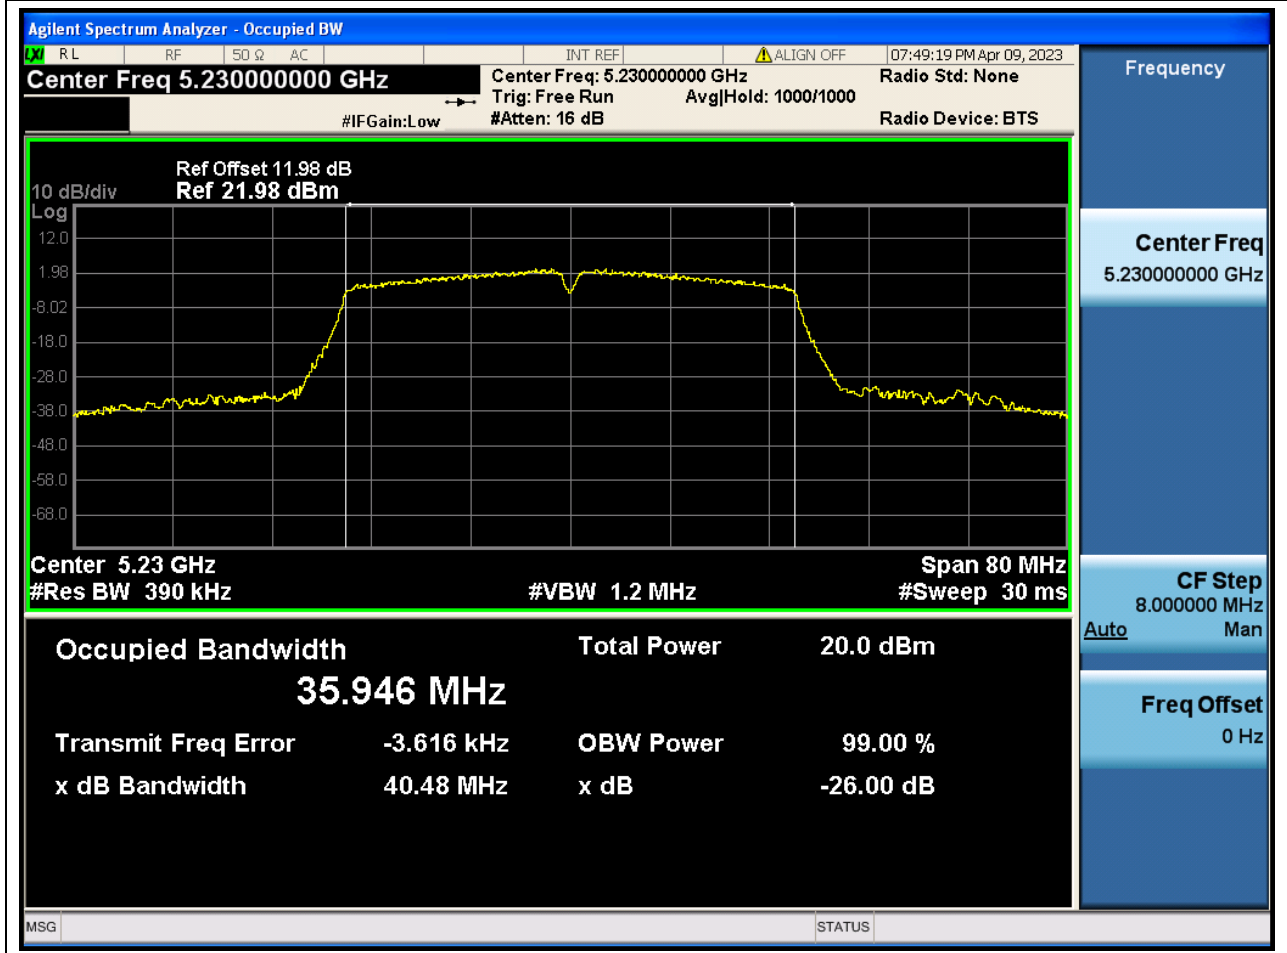

8. 802.11n_40M_U-NII-1_H

8.1. A.2-26dB Bandwidth(NTNV)

Center Frequency (MHz)	XdB Down	RBW (MHz)	Detector	Limit (MHz)	XdB BandWidth (MHz)	Verdict
5230	26	0.39	Peak	0	40.475292	N/A