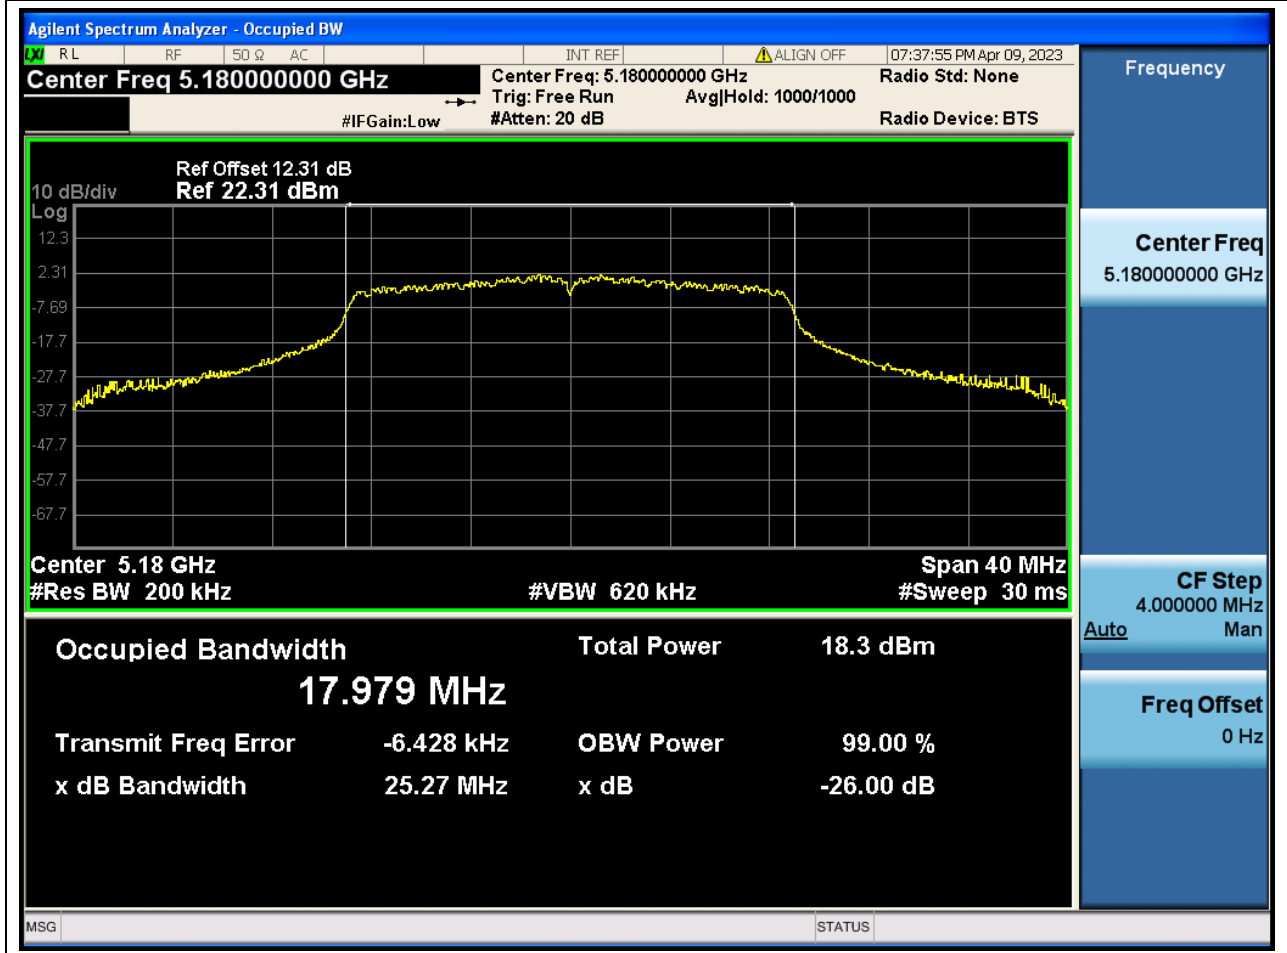

4. 802.11n_20M_U-NII-1_L

4.1. A.2-26dB Bandwidth(NTNV)

Center Frequency (MHz)	XdB Down	RBW (MHz)	Detector	Limit (MHz)	XdB BandWidth (MHz)	Verdict
5180	26	0.2	Peak	0	25.271458	N/A