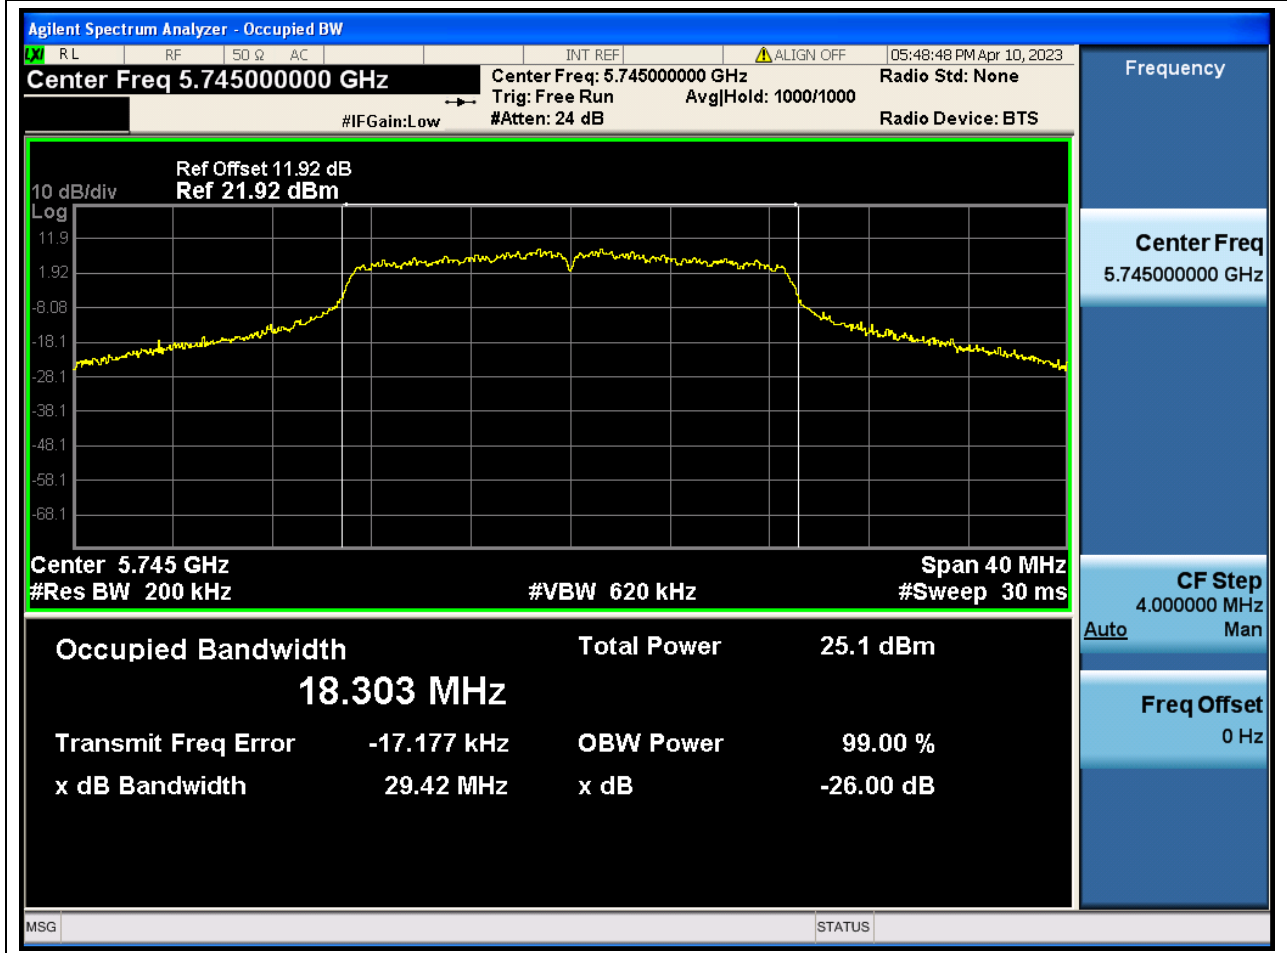

69. 802.11n_20M_U-NII-3_L

69.1. A.2-26dB Bandwidth(NTNV)

Center Frequency (MHz)	XdB Down	RBW (MHz)	Detector	Limit (MHz)	XdB BandWidth (MHz)	Verdict
5745	26	0.2	Peak	0	29.418684	N/A