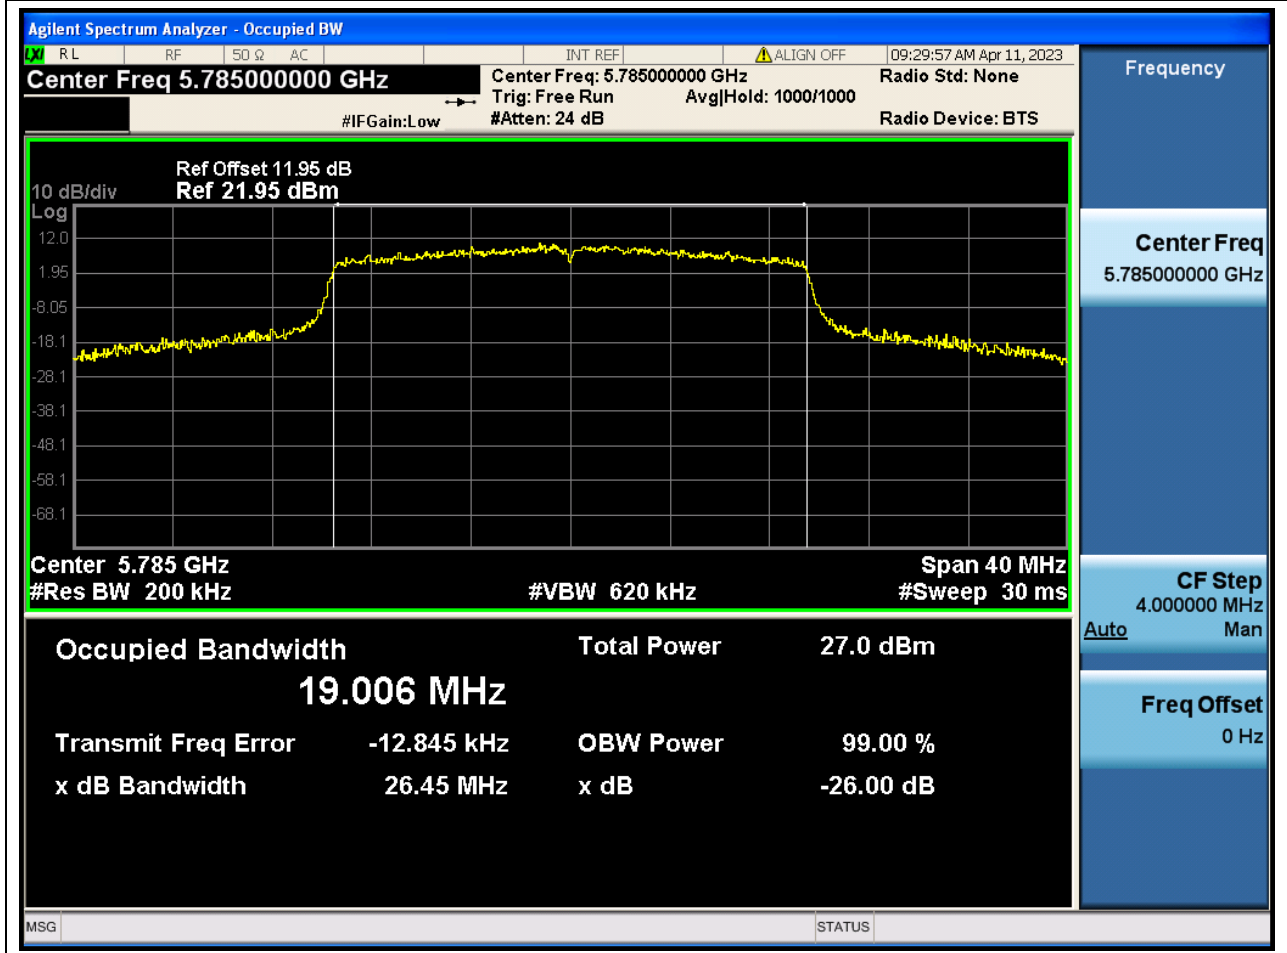

81. 802.11ax_20M_U-NII-3_M

81.1. A.2-26dB Bandwidth(NTNV)

Center Frequency (MHz)	XdB Down	RBW (MHz)	Detector	Limit (MHz)	XdB BandWidth (MHz)	Verdict
5785	26	0.2	Peak	0	26.45169	N/A