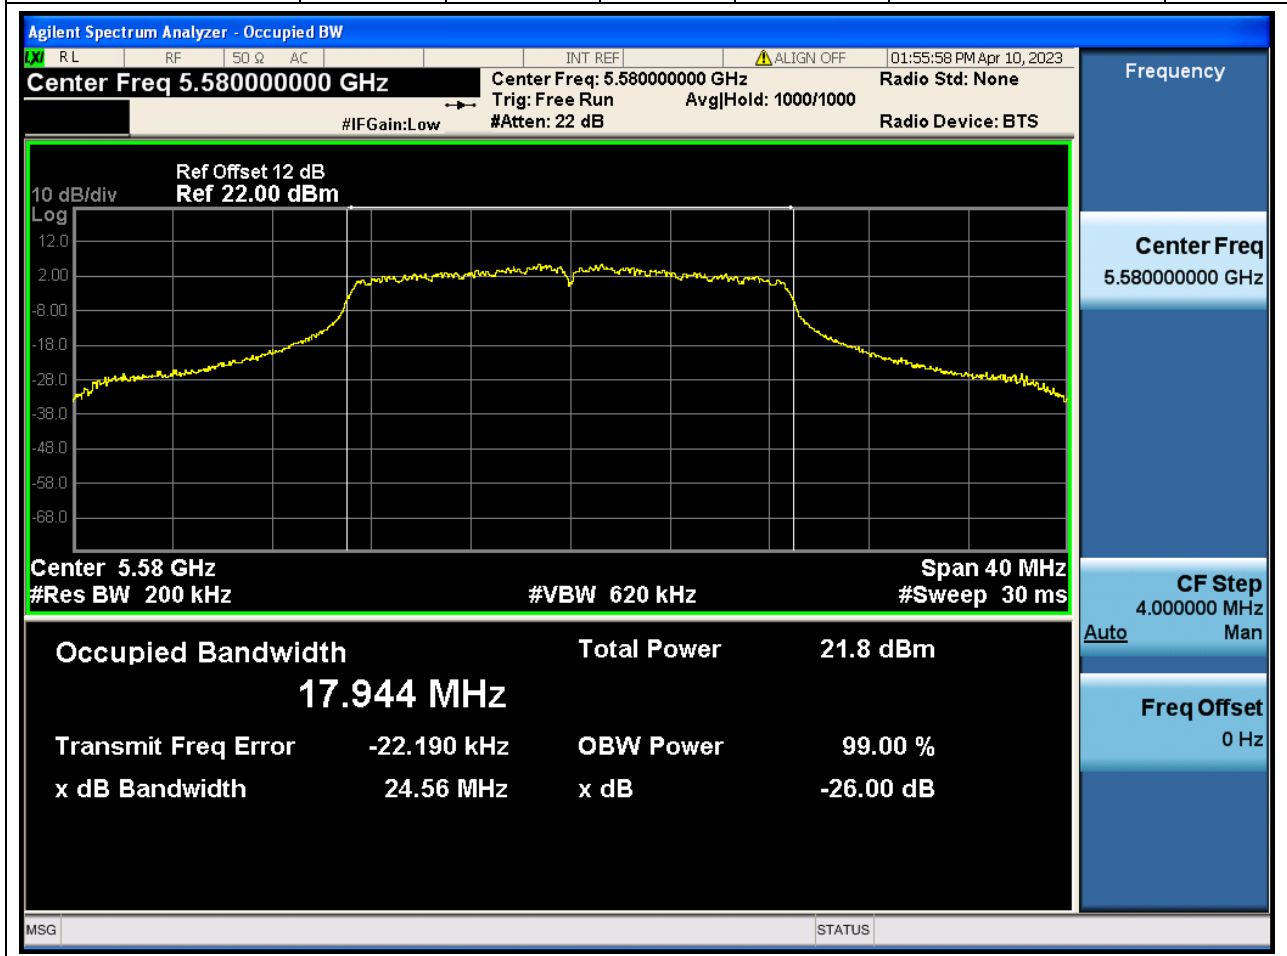

45. 802.11n_20M_U-NII-2C_M

45.1. A.2-26dB Bandwidth(NTNV)

Center Frequency (MHz)	XdB Down	RBW (MHz)	Detector	Limit (MHz)	XdB BandWidth (MHz)	Verdict
5580	26	0.2	Peak	0	24.562383	N/A