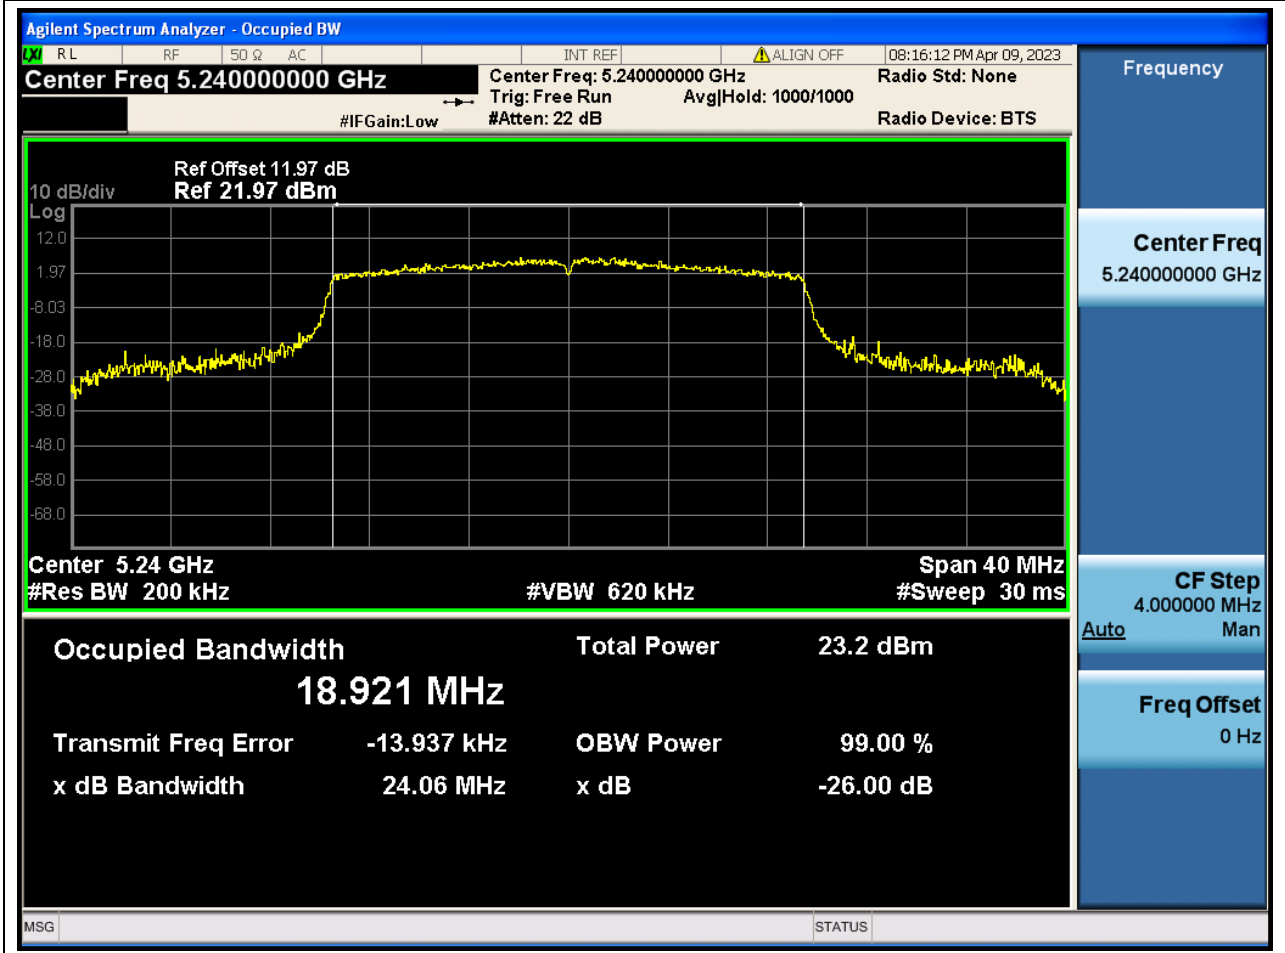

17. 802.11ax_20M_U-NII-1_H

17.1. A.2-26dB Bandwidth(NTNV)

Center Frequency (MHz)	XdB Down	RBW (MHz)	Detector	Limit (MHz)	XdB BandWidth (MHz)	Verdict
5240	26	0.2	Peak	0	24.064791	N/A