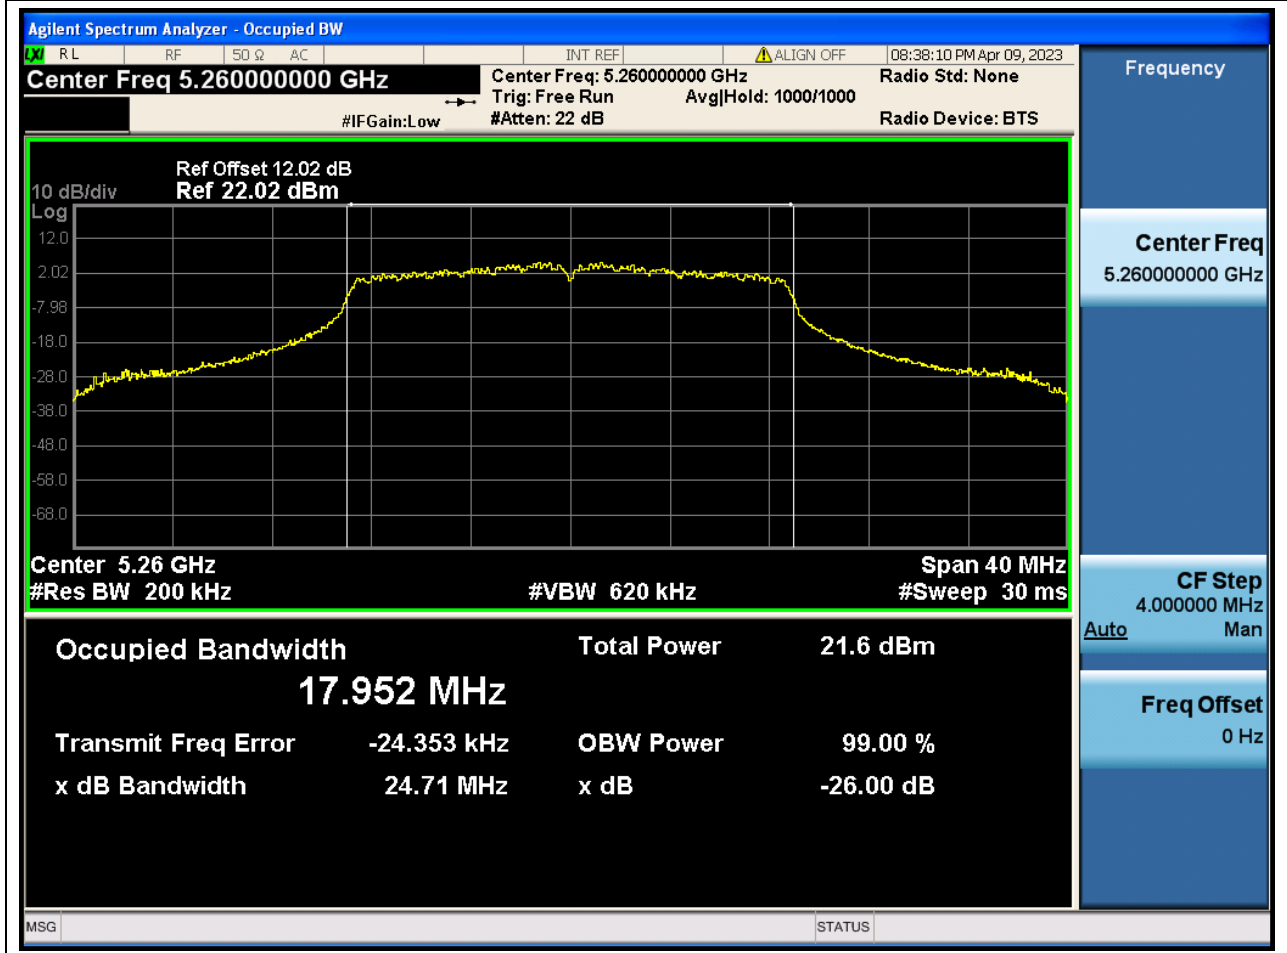

24. 802.11n_20M_U-NII-2A_L

24.1. A.2-26dB Bandwidth(NTNV)

Center Frequency (MHz)	XdB Down	RBW (MHz)	Detector	Limit (MHz)	XdB BandWidth (MHz)	Verdict
5260	26	0.2	Peak	0	24.708028	N/A