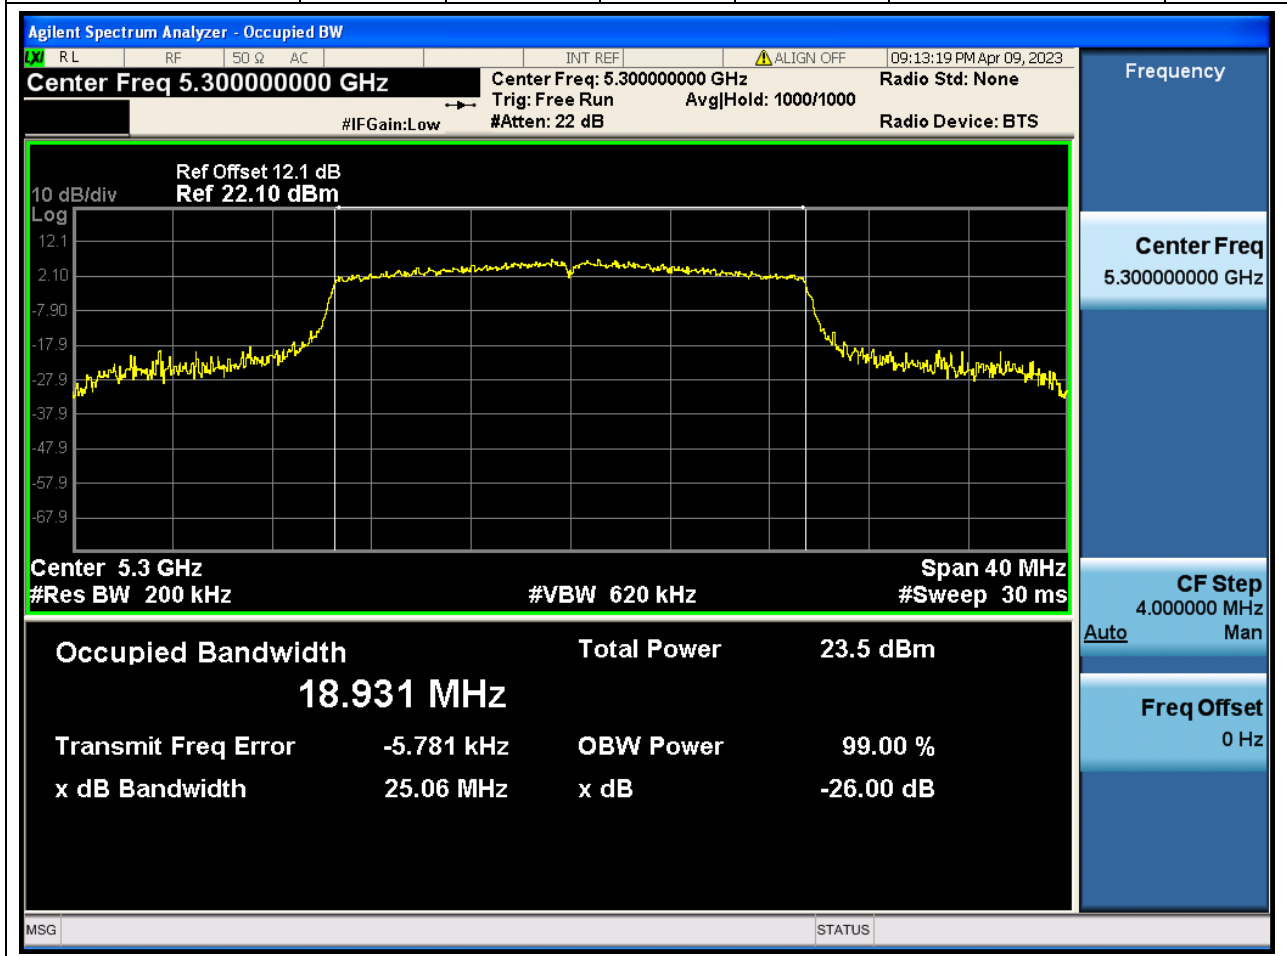

36. 802.11ax_20M_U-NII-2A_M

36.1. A.2-26dB Bandwidth(NTNV)

Center Frequency (MHz)	XdB Down	RBW (MHz)	Detector	Limit (MHz)	XdB BandWidth (MHz)	Verdict
5300	26	0.2	Peak	0	25.055037	N/A