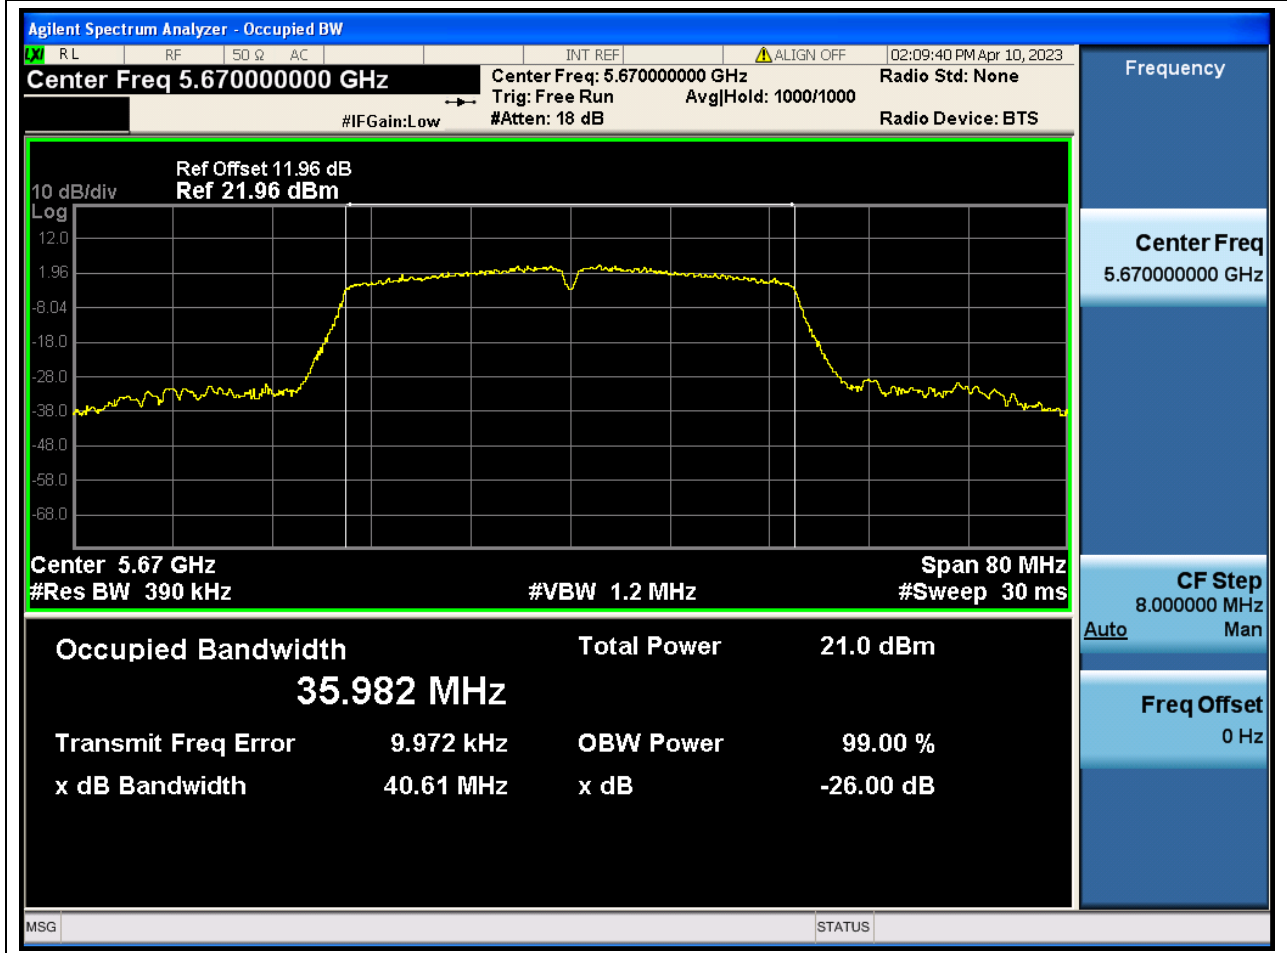

49. 802.11n_40M_U-NII-2C_H

49.1. A.2-26dB Bandwidth(NTNV)

Center Frequency (MHz)	XdB Down	RBW (MHz)	Detector	Limit (MHz)	XdB BandWidth (MHz)	Verdict
5670	26	0.39	Peak	0	40.609807	N/A