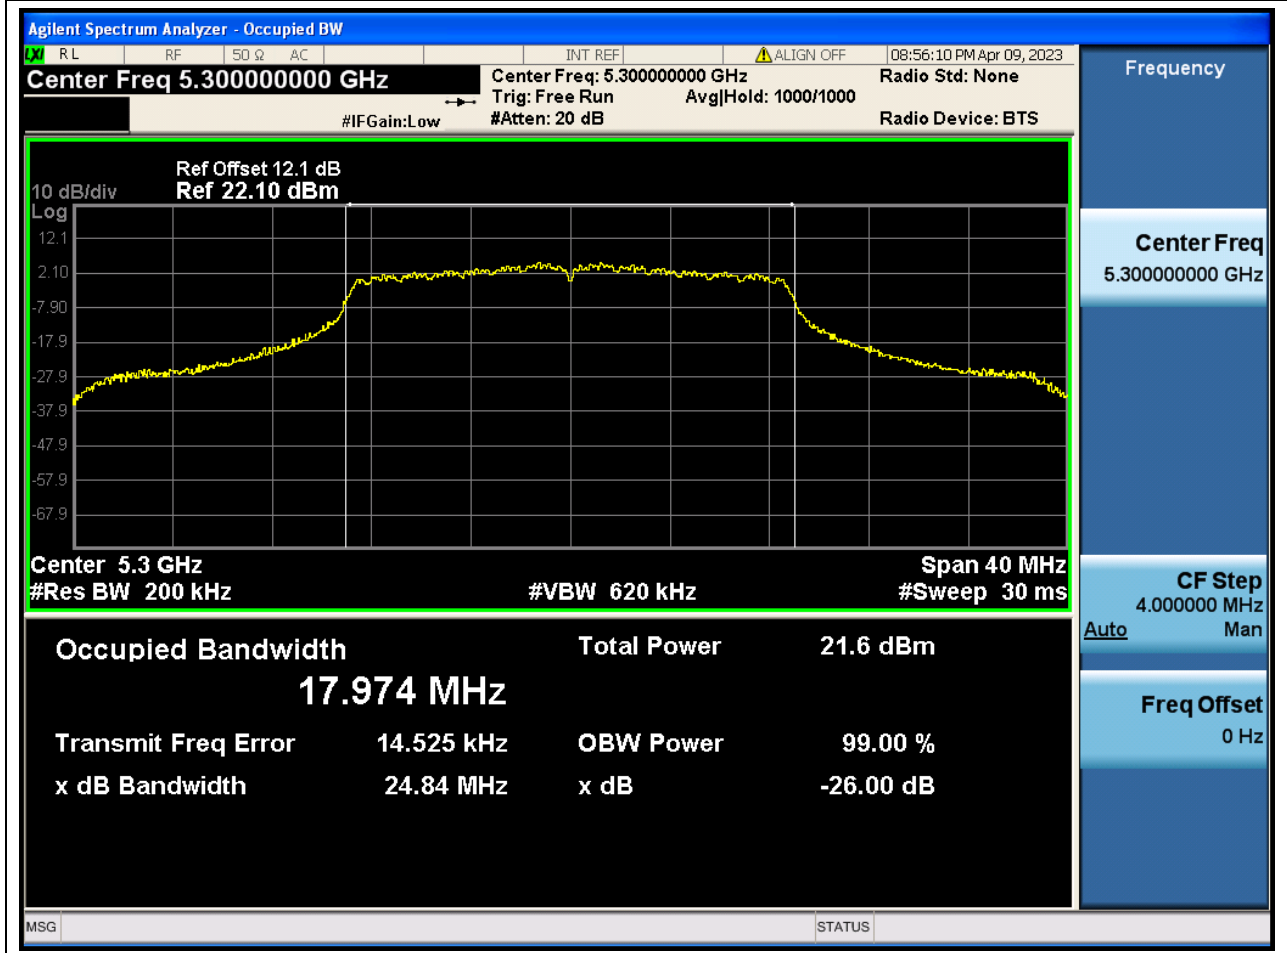

30. 802.11ac_20M_U-NII-2A_M

30.1. A.2-26dB Bandwidth(NTNV)

Center Frequency (MHz)	XdB Down	RBW (MHz)	Detector	Limit (MHz)	XdB BandWidth (MHz)	Verdict
5300	26	0.2	Peak	0	24.839573	N/A