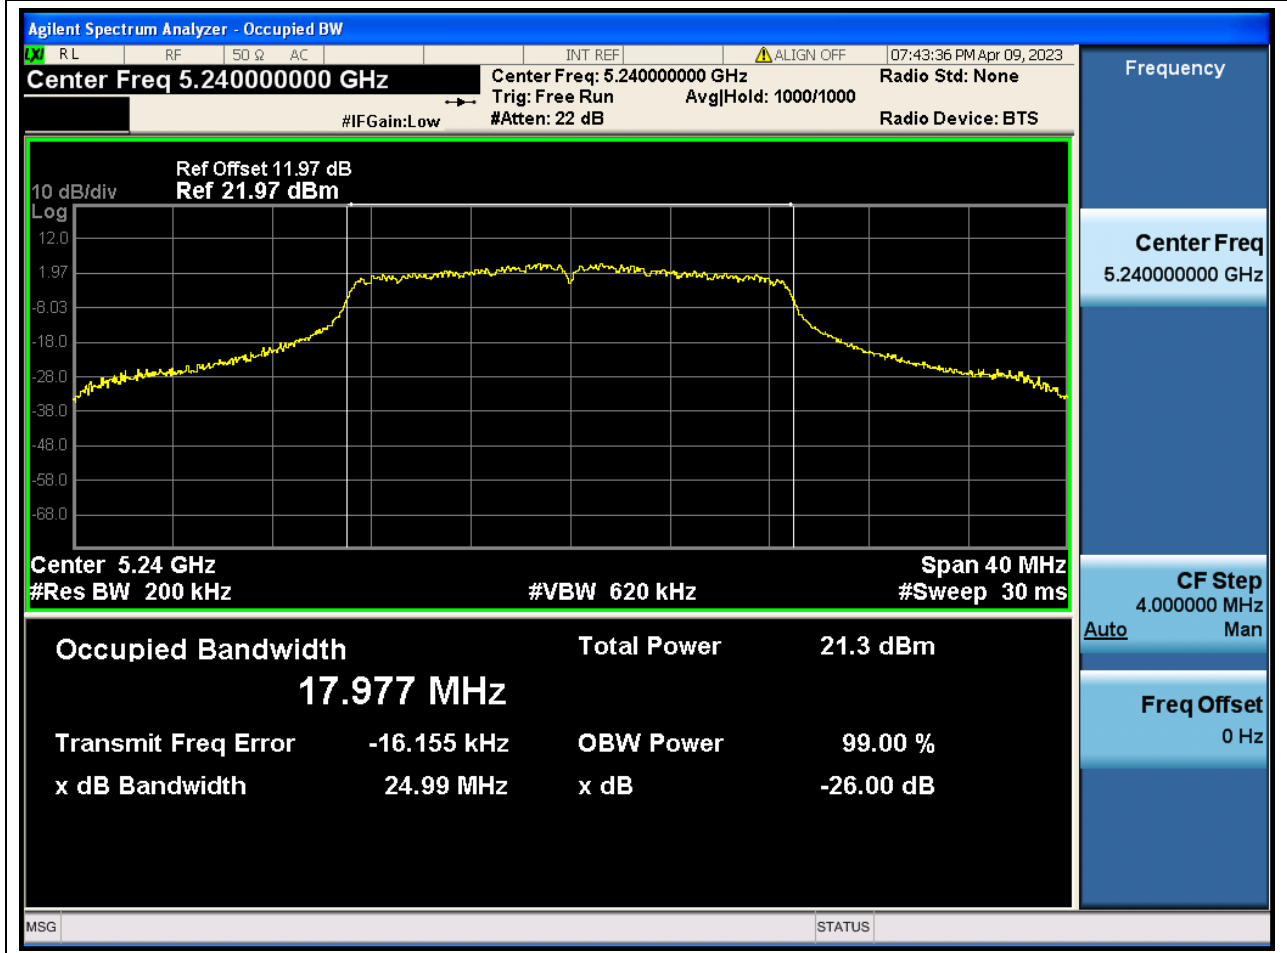

6. 802.11n_20M_U-NII-1_H

6.1. A.2-26dB Bandwidth(NTNV)

Center Frequency (MHz)	XdB Down	RBW (MHz)	Detector	Limit (MHz)	XdB BandWidth (MHz)	Verdict
5240	26	0.2	Peak	0	24.993731	N/A