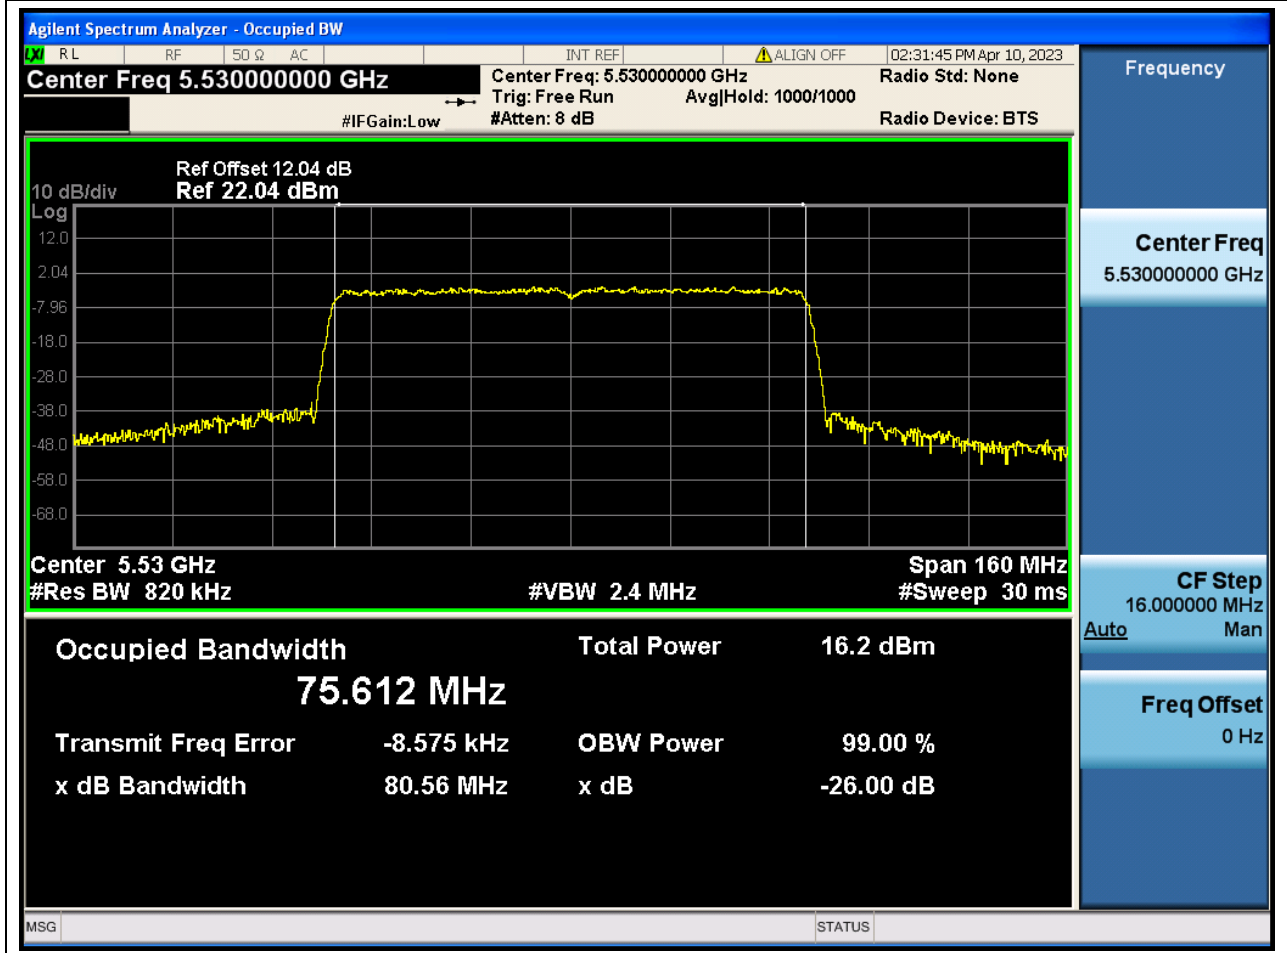

56. 802.11ac_80M_U-NII-2C_L

56.1. A.2-26dB Bandwidth(NTNV)

Center Frequency (MHz)	XdB Down	RBW (MHz)	Detector	Limit (MHz)	XdB BandWidth (MHz)	Verdict
5530	26	0.82	Peak	0	80.562041	N/A