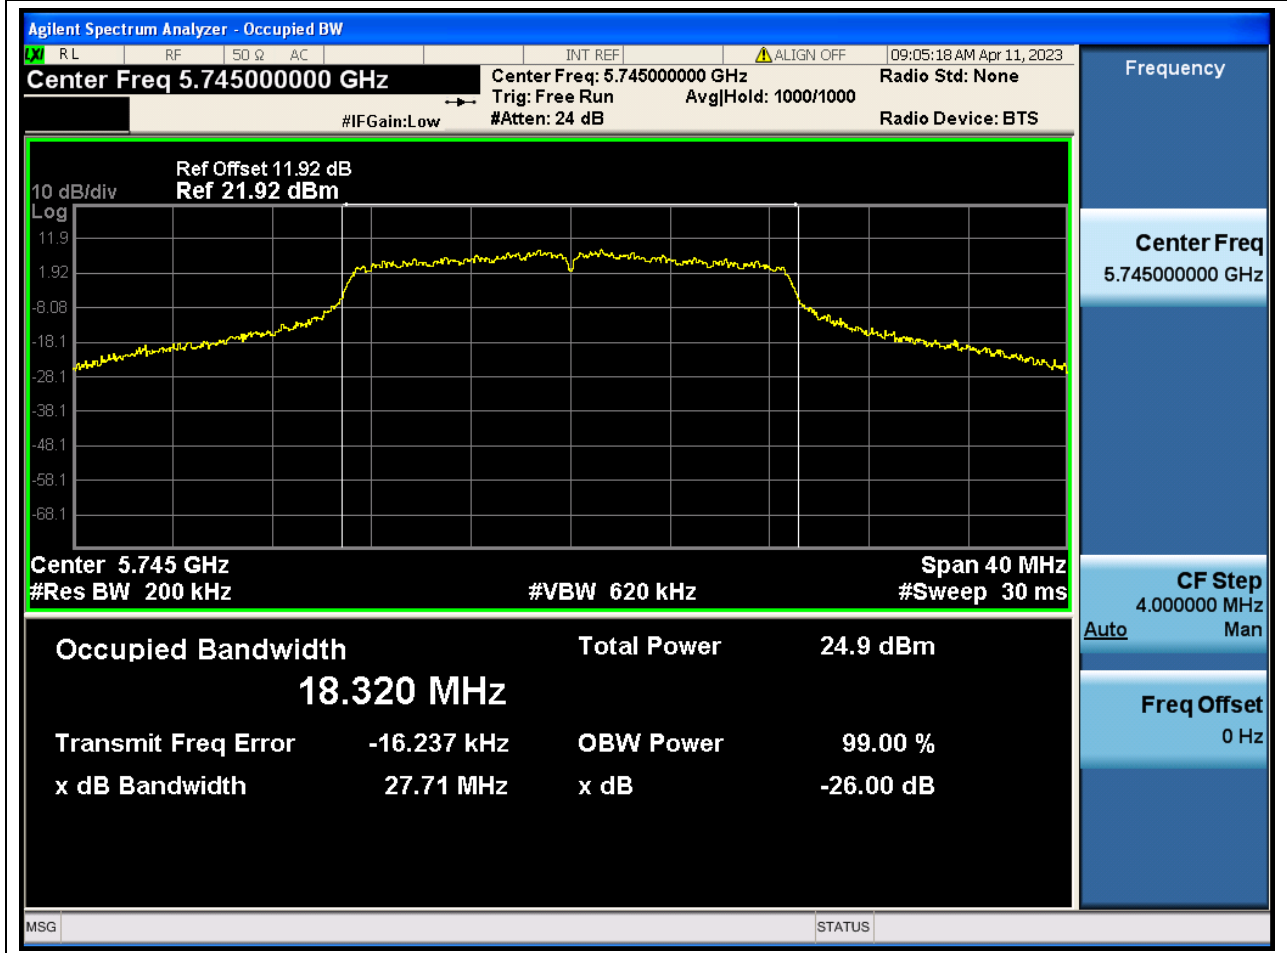

74. 802.11ac_20M_U-NII-3_L

74.1. A.2-26dB Bandwidth(NTNV)

Center Frequency (MHz)	XdB Down	RBW (MHz)	Detector	Limit (MHz)	XdB BandWidth (MHz)	Verdict
5745	26	0.2	Peak	0	27.711947	N/A