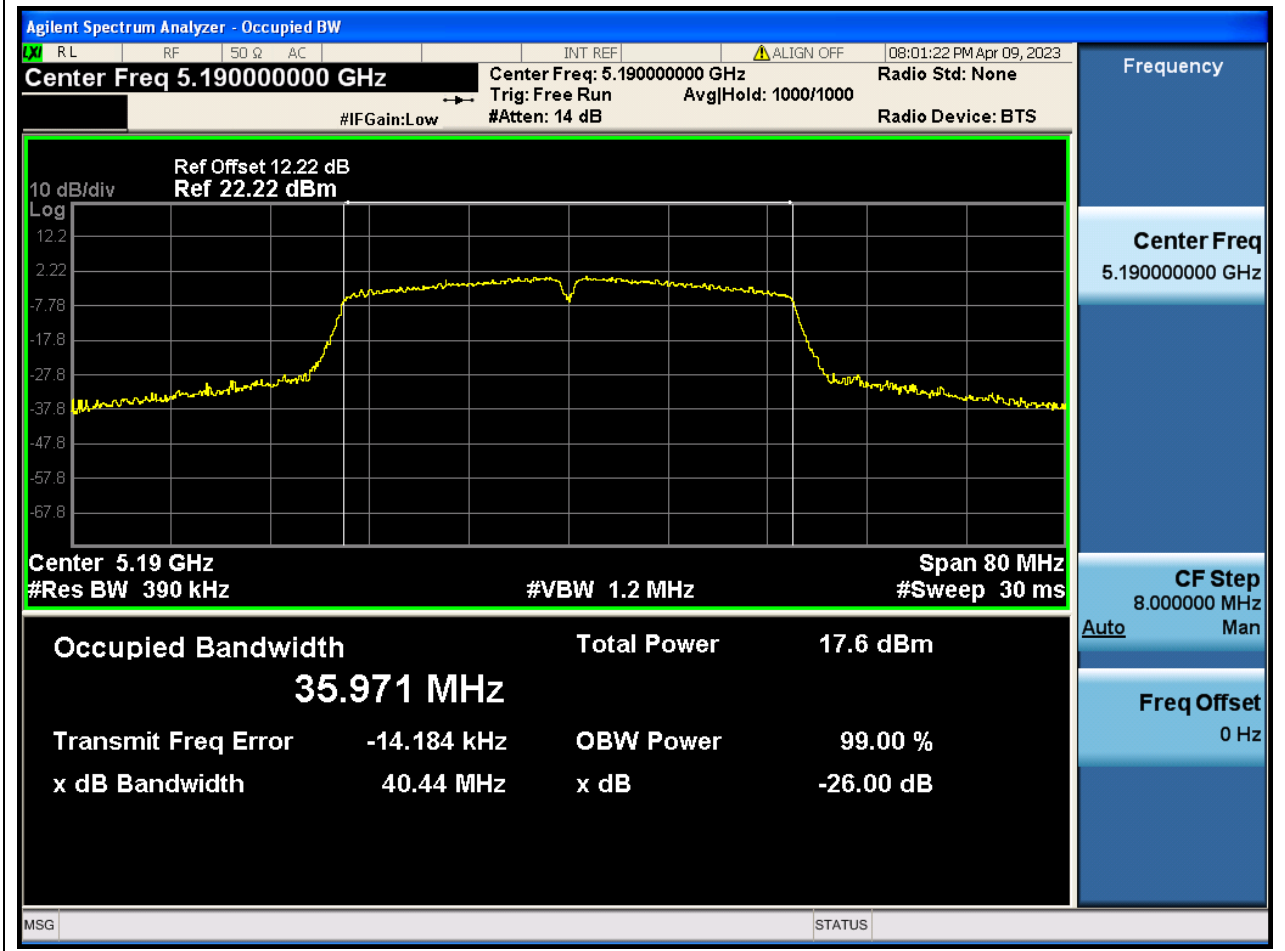

12. 802.11ac_40M_U-NII-1_L

12.1. A.2-26dB Bandwidth(NTNV)

Center Frequency (MHz)	XdB Down	RBW (MHz)	Detector	Limit (MHz)	XdB BandWidth (MHz)	Verdict
5190	26	0.39	Peak	0	40.443959	N/A