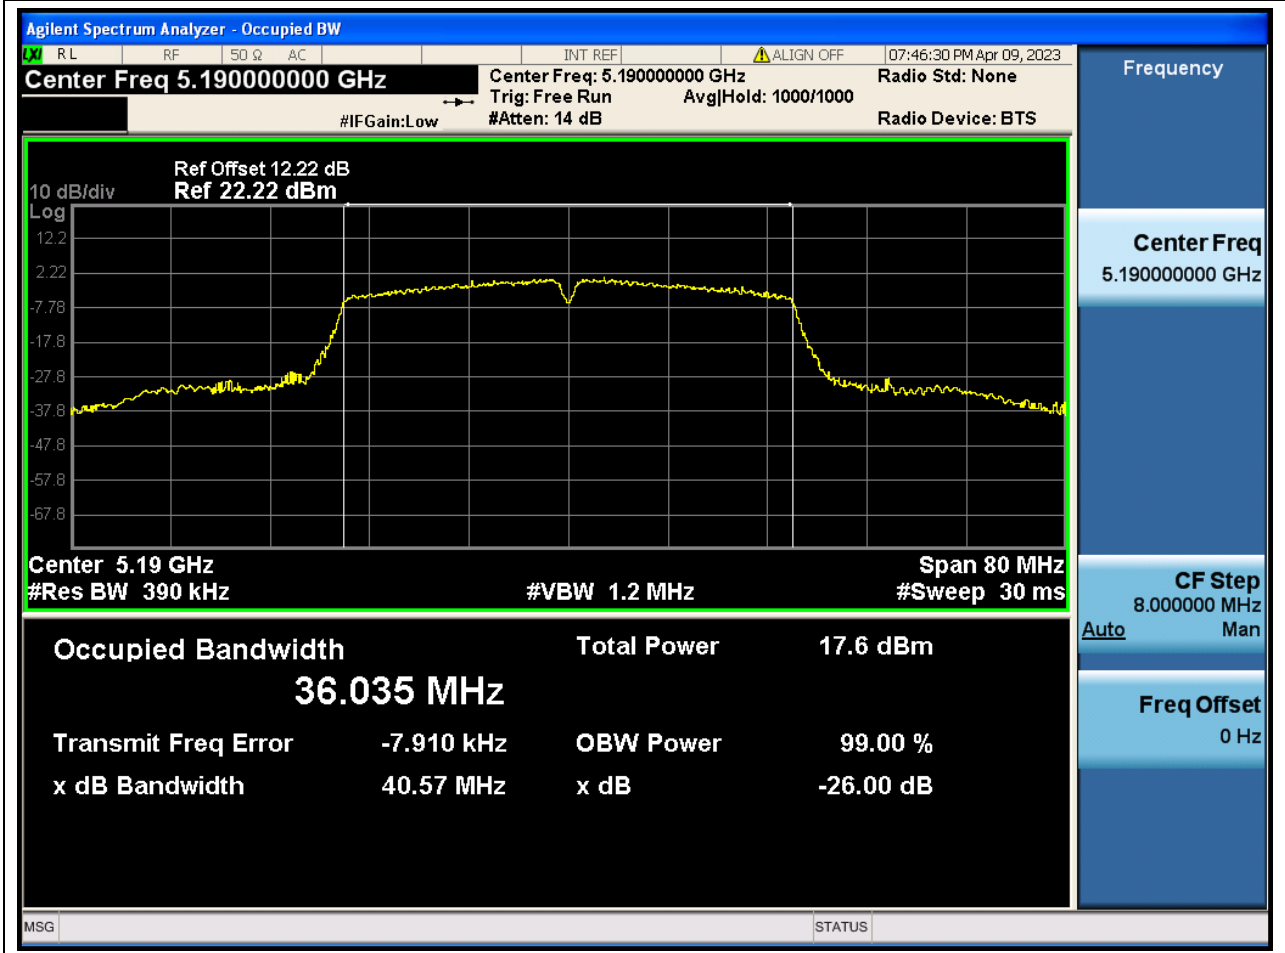

7. 802.11n_40M_U-NII-1_L

7.1. A.2-26dB Bandwidth(NTNV)

Center Frequency (MHz)	XdB Down	RBW (MHz)	Detector	Limit (MHz)	XdB BandWidth (MHz)	Verdict
5190	26	0.39	Peak	0	40.566256	N/A