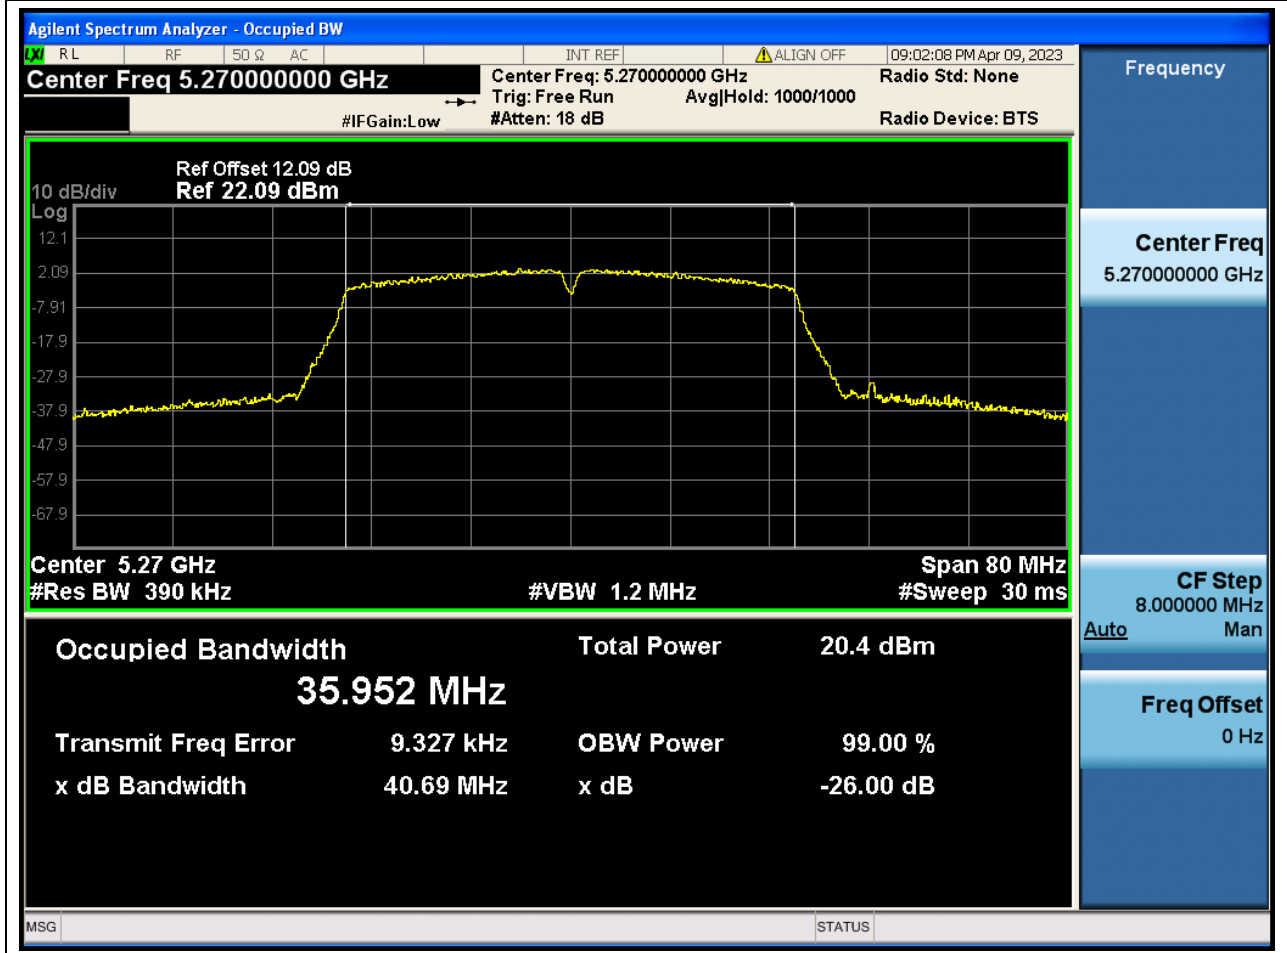

32. 802.11ac_40M_U-NII-2A_L

32.1. A.2-26dB Bandwidth(NTNV)

Center Frequency (MHz)	XdB Down	RBW (MHz)	Detector	Limit (MHz)	XdB BandWidth (MHz)	Verdict
5270	26	0.39	Peak	0	40.686936	N/A