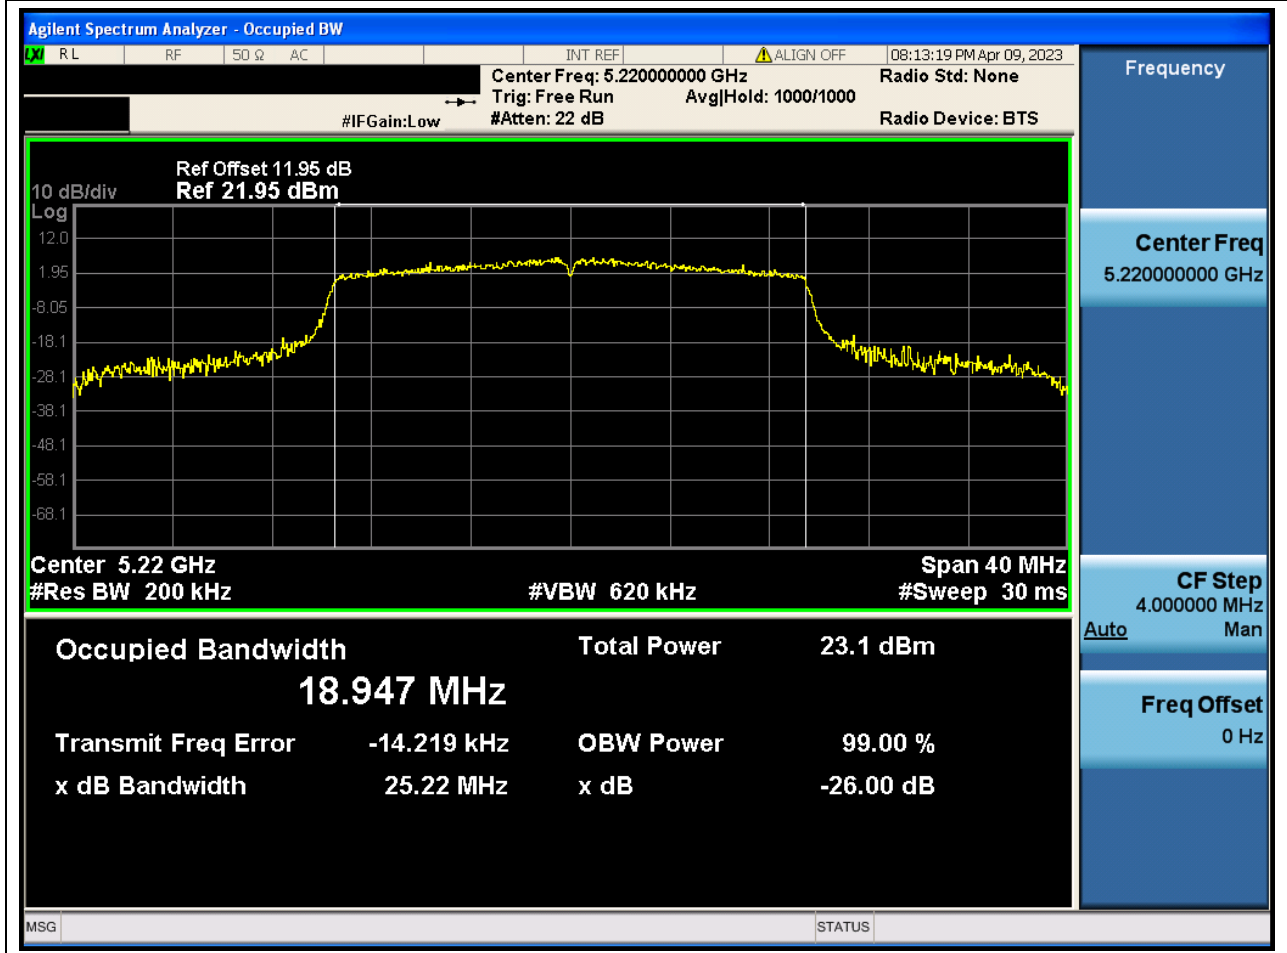

16. 802.11ax_20M_U-NII-1_M

16.1. A.2-26dB Bandwidth(NTNV)

Center Frequency (MHz)	XdB Down	RBW (MHz)	Detector	Limit (MHz)	XdB BandWidth (MHz)	Verdict
5220	26	0.2	Peak	0	25.215976	N/A