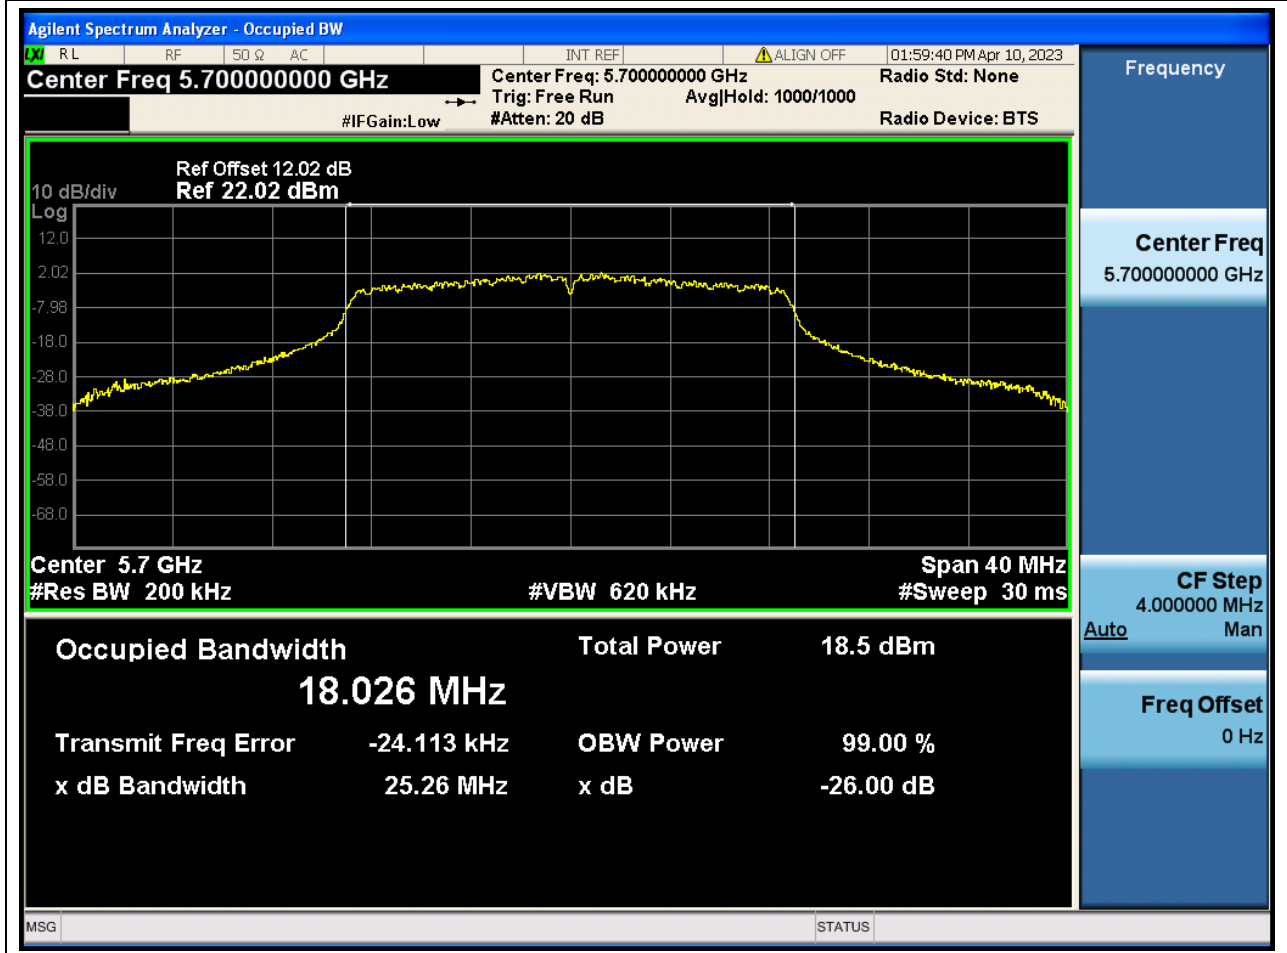

46. 802.11n_20M_U-NII-2C_H

46.1. A.2-26dB Bandwidth(NTNV)

Center Frequency (MHz)	XdB Down	RBW (MHz)	Detector	Limit (MHz)	XdB BandWidth (MHz)	Verdict
5700	26	0.2	Peak	0	25.258809	N/A