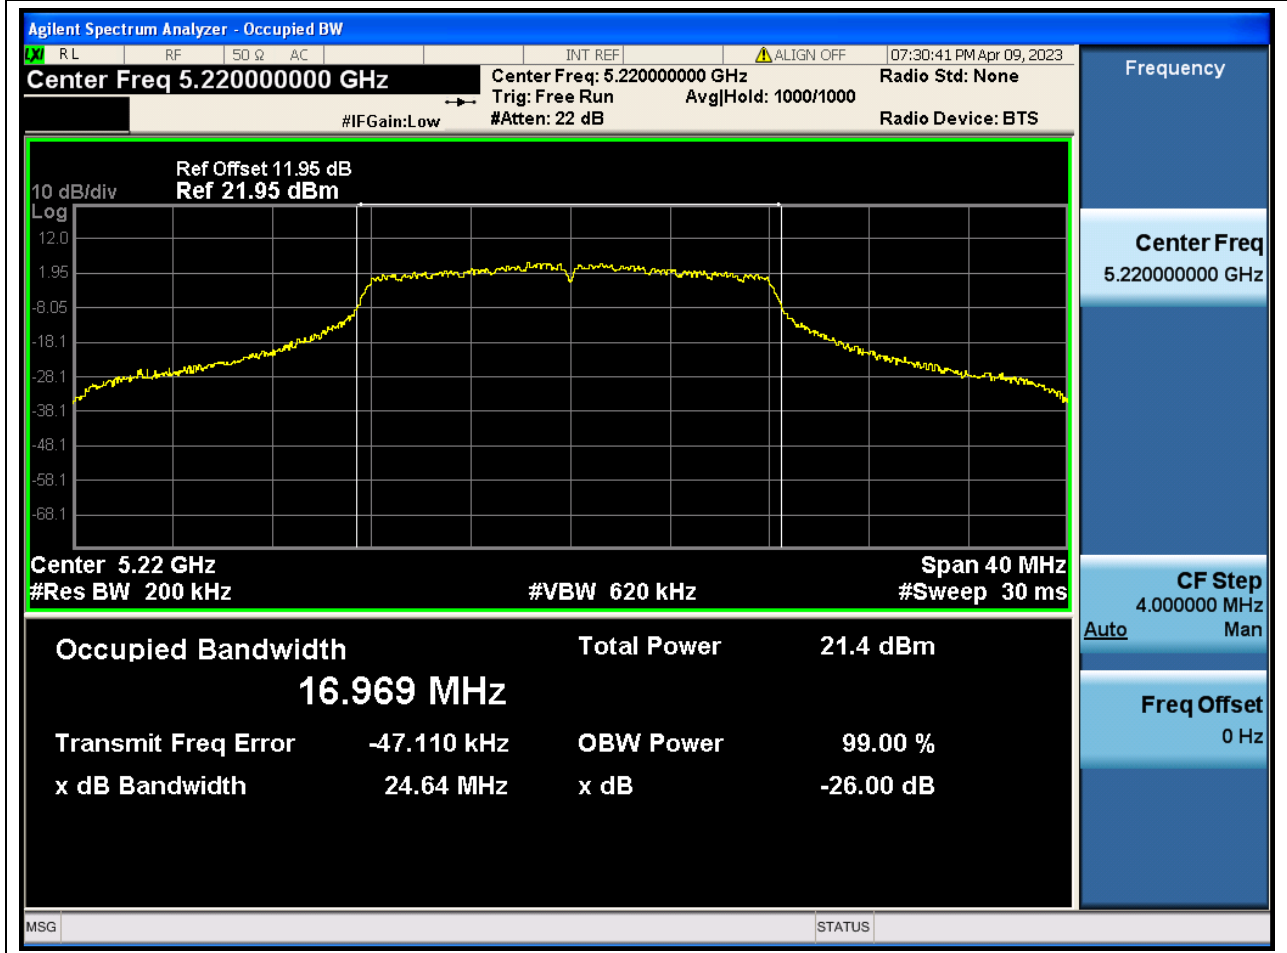

2. 802.11a_20M_U-NII-1_M

2.1. A.2-26dB Bandwidth(NTNV)

Center Frequency (MHz)	XdB Down	RBW (MHz)	Detector	Limit (MHz)	XdB BandWidth (MHz)	Verdict
5220	26	0.2	Peak	0	24.644978	N/A