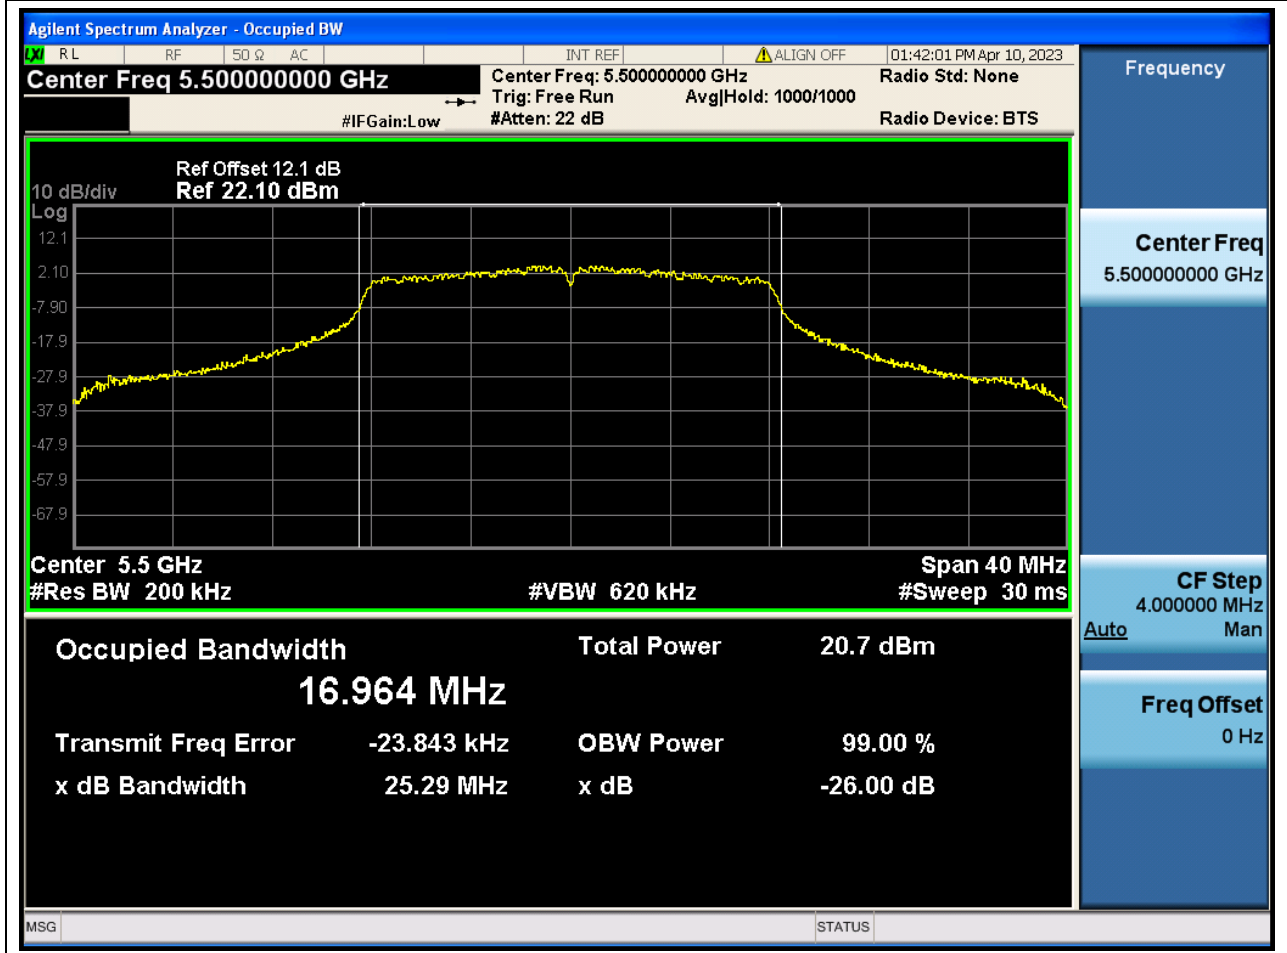

41. 802.11a_20M_U-NII-2C_L

41.1. A.2-26dB Bandwidth(NTNV)

Center Frequency (MHz)	XdB Down	RBW (MHz)	Detector	Limit (MHz)	XdB BandWidth (MHz)	Verdict
5500	26	0.2	Peak	0	25.2943	N/A