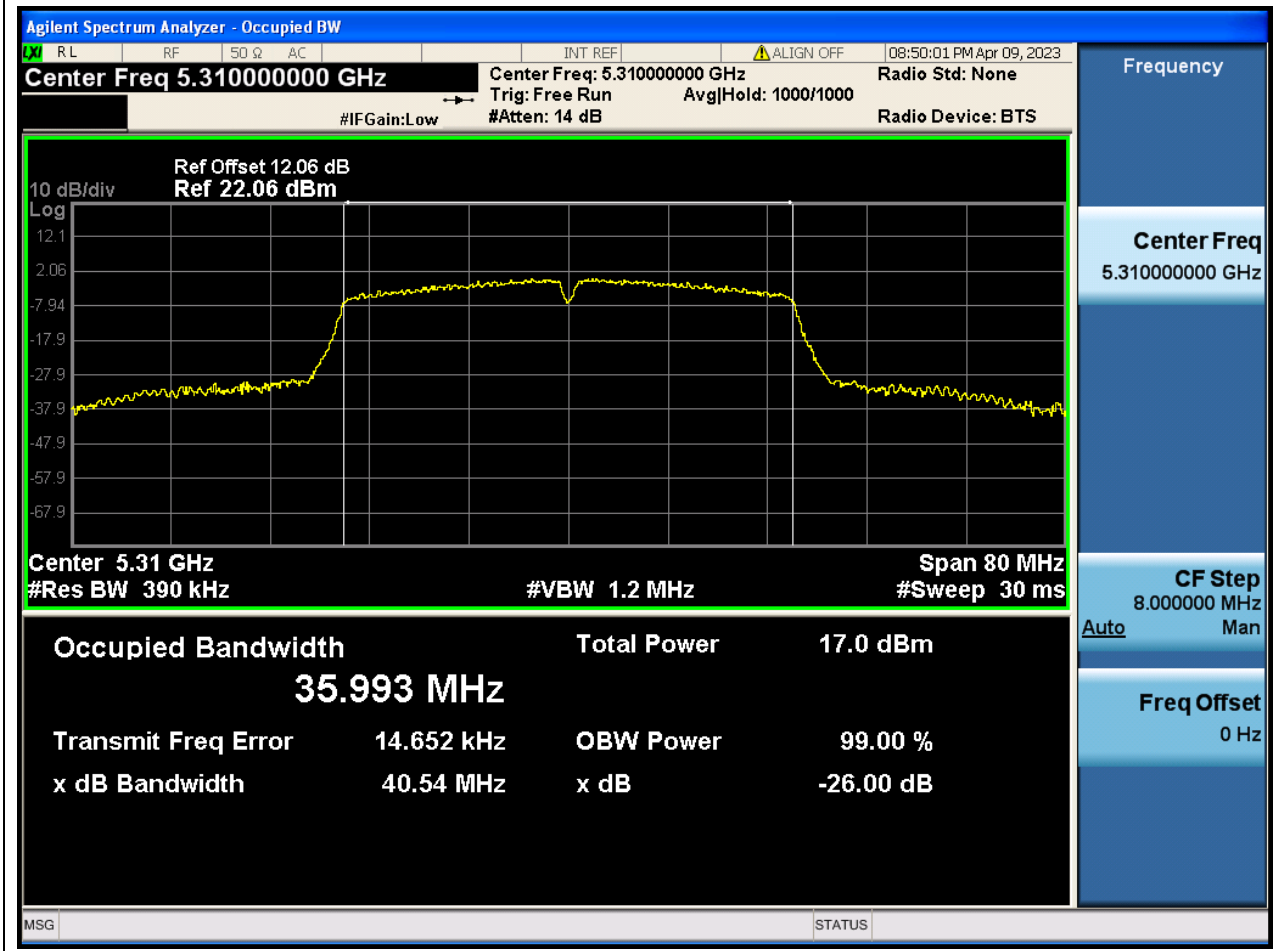

28. 802.11n_40M_U-NII-2A_H

28.1. A.2-26dB Bandwidth(NTNV)

Center Frequency (MHz)	XdB Down	RBW (MHz)	Detector	Limit (MHz)	XdB BandWidth (MHz)	Verdict
5310	26	0.39	Peak	0	40.535293	N/A