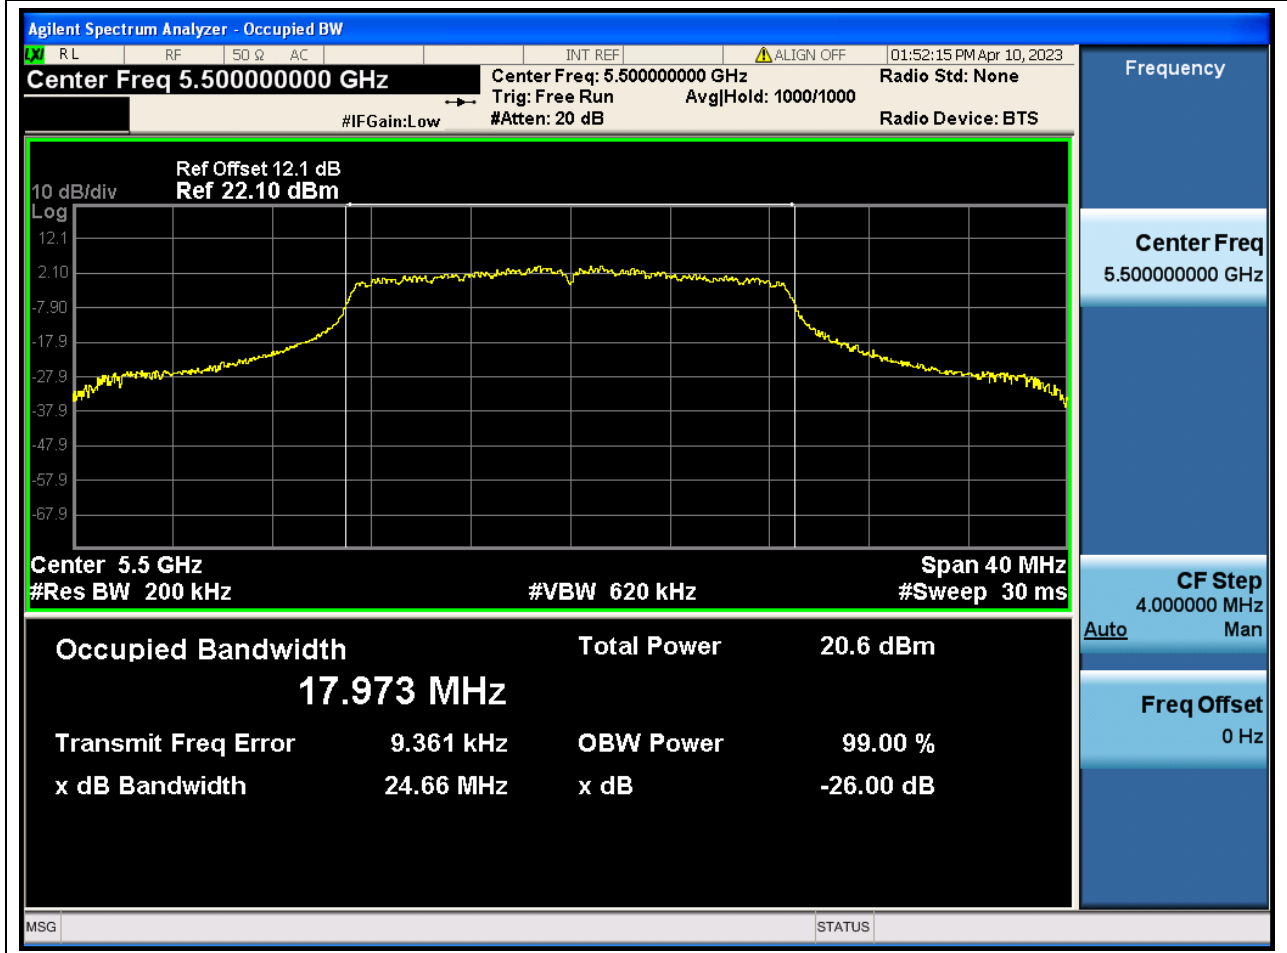

44. 802.11n_20M_U-NII-2C_L

44.1. A.2-26dB Bandwidth(NTNV)

Center Frequency (MHz)	XdB Down	RBW (MHz)	Detector	Limit (MHz)	XdB BandWidth (MHz)	Verdict
5500	26	0.2	Peak	0	24.66305	N/A