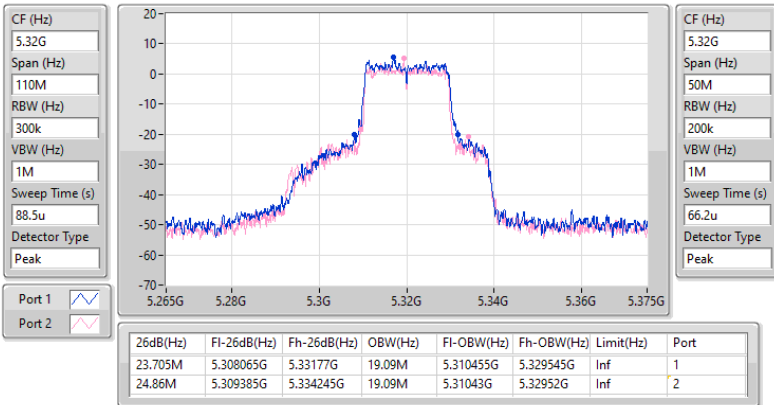

5.25-5.35GHz_802.11be EHT20_Nss2,(MCS0)_2TX

EBW

5320MHz

20/05/2025