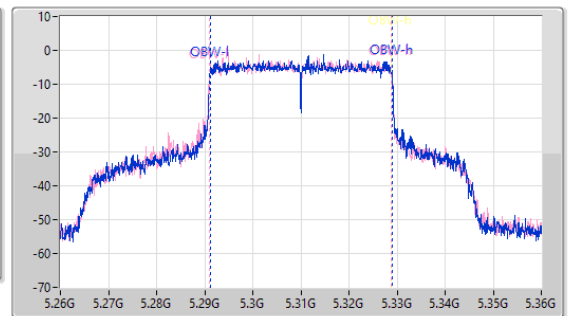

20/05/2025

**5.25-5.35GHz\_802.11be EHT40\_Nss1,(MCS0)\_2TX**

**EBW**

**5310MHz**

20/05/2025

**5.25-5.35GHz\_802.11be EHT80\_Nss1,(MCS0)\_2TX**

**EBW**

**5290MHz**