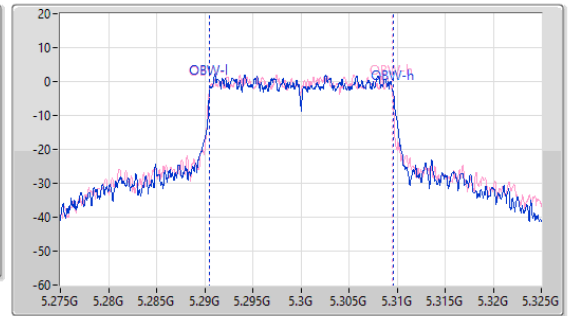

5.25-5.35GHz_802.11be EHT20_Nss1,(MCS0)_2TX

EBW

5300MHz

20/05/2025