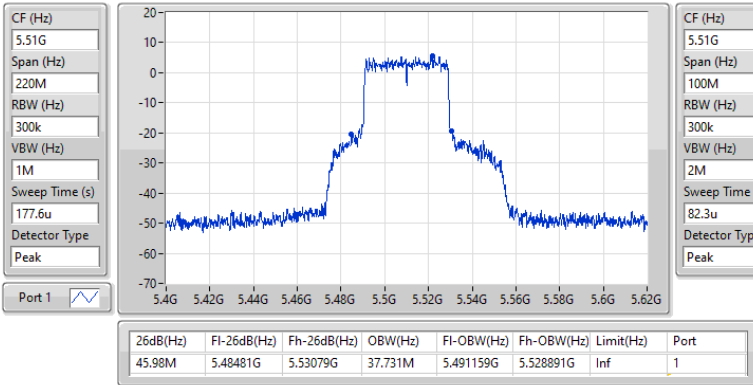

5.47-5.725GHz_802.11be EHT40_Nss1,(MCS0)_1TX

EBW

5510MHz

20/05/2025