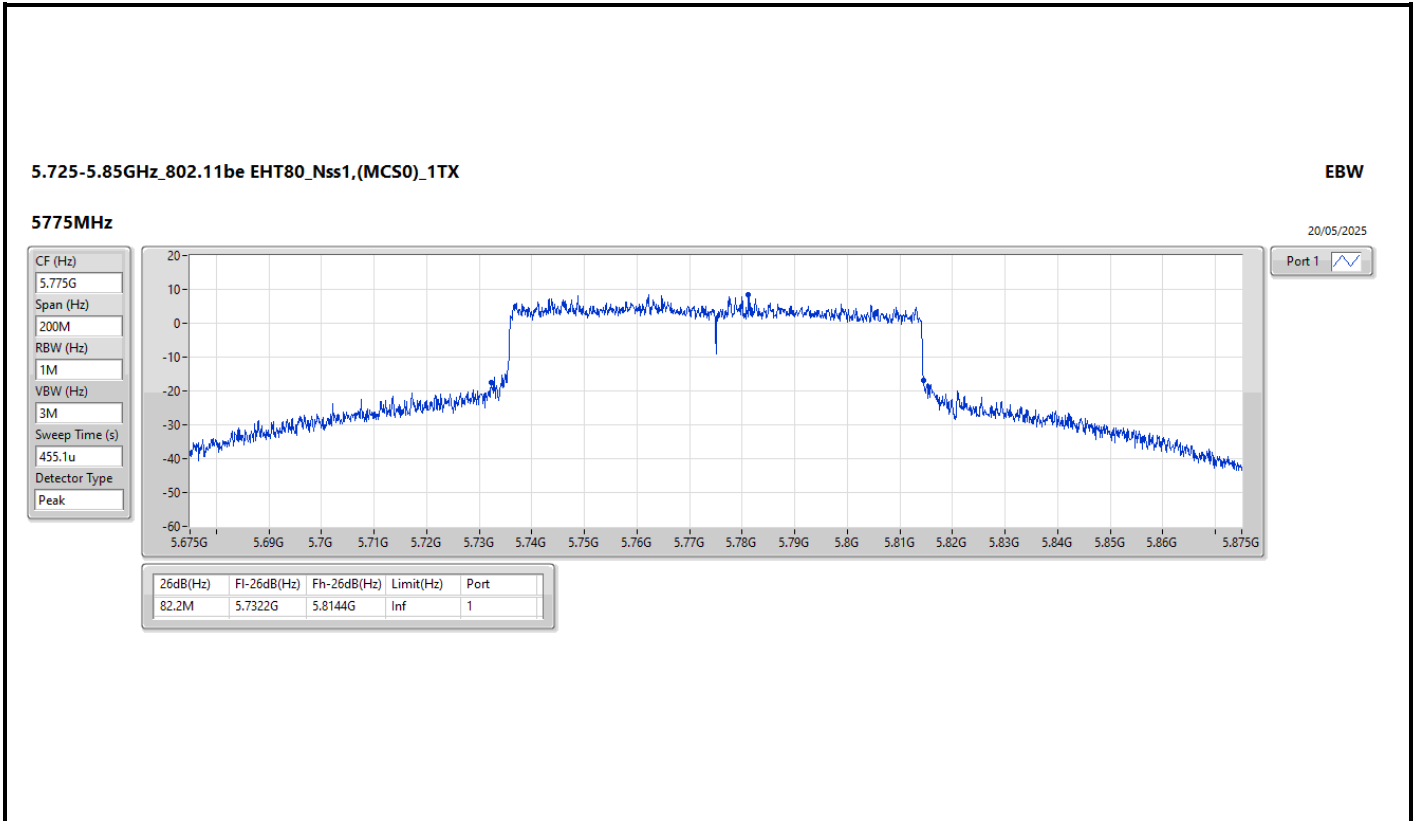

20/05/2025

**5.725-5.85GHz\_802.11a\_Nss1,(6Mbps)\_1TX**

**EBW**

**5745MHz**

20/05/2025

**Summary**

Mode	Max-N dB (Hz)	Max-OBW (Hz)	ITU-Code	Min-N dB (Hz)	Min-OBW (Hz)
5.15-5.25GHz	-	-	-	-	-
802.11a_Nss1,(6Mbps)_2TX	24.915M	17.613M	17M6D1D	21.12M	16.69M
802.11be EHT20_Nss1,(MCS0)_2TX	27.115M	19.29M	19M3D1D	20.735M	19.015M
802.11be EHT40_Nss1,(MCS0)_2TX	53.79M	37.881M	37M9D1D	41.25M	37.631M
802.11be EHT80_Nss1,(MCS0)_2TX	96.36M	77.161M	77M2D1D	85.8M	77.061M
802.11be EHT160_Nss1,(MCS0)_2TX	80.16M	77.161M	77M2D1D	79.52M	77.161M
5.25-5.35GHz	-	-	-	-	-
802.11a_Nss1,(6Mbps)_2TX	22.385M	17.239M	17M2D1D	21.23M	16.602M
802.11be EHT20_Nss1,(MCS0)_2TX	24.42M	19.115M	19M1D1D	21.34M	18.991M
802.11be EHT40_Nss1,(MCS0)_2TX	44.55M	37.931M	37M9D1D	40.59M	37.731M
802.11be EHT80_Nss1,(MCS0)_2TX	85.58M	77.161M	77M2D1D	82.28M	77.161M
802.11be EHT160_Nss1,(MCS0)_2TX	79.92M	77.321M	77M3D1D	79.76M	77.241M
5.47-5.725GHz	-	-	-	-	-
802.11a_Nss1,(6Mbps)_2TX	23.43M	17.371M	17M4D1D	15.96M	13.403M
802.11be EHT20_Nss1,(MCS0)_2TX	22.715M	19.265M	19M3D1D	16.02M	14.438M
802.11be EHT40_Nss1,(MCS0)_2TX	52.91M	37.881M	37M9D1D	34.825M	33.723M
802.11be EHT80_Nss1,(MCS0)_2TX	87.78M	77.361M	77M4D1D	74.475M	73.163M
802.11be EHT160_Nss1,(MCS0)_2TX	159.72M	156.122M	156MD1D	158.4M	155.922M
5.725-5.85GHz	-	-	-	-	-
802.11a_Nss1,(6Mbps)_2TX	16.5M	17.283M	17M3D1D	3.2M	4.718M
802.11be EHT20_Nss1,(MCS0)_2TX	19.14M	19.265M	19M3D1D	4.6M	5.097M
802.11be EHT40_Nss1,(MCS0)_2TX	38.28M	37.781M	37M8D1D	4.06M	8.016M
802.11be EHT80_Nss1,(MCS0)_2TX	77.44M	77.261M	77M3D1D	4.06M	15.552M