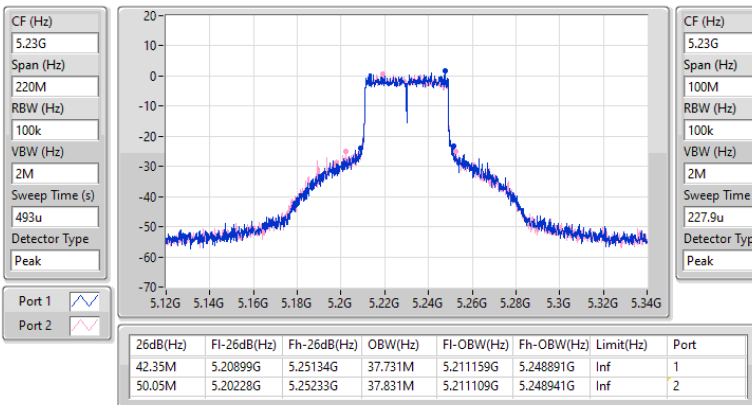

Port X-N dB = Port X 6dB down bandwidth for 5.725-5.85GHz band / 26dB down bandwidth for other band  
 Port X-OBW = Port X 99% occupied bandwidth

5.15-5.25GHz\_802.11be EHT20\_Nss2,(MCS0)\_2TX

EBW

5180MHz

23/05/2025

5.15-5.25GHz\_802.11be EHT40\_Nss2,(MCS0)\_2TX

EBW

5230MHz

23/05/2025

5.15-5.25GHz\_802.11be EHT80\_Nss2,(MCS0)\_2TX

EBW

5210MHz

23/05/2025

5.25-5.35GHz\_802.11be EHT20\_Nss2,(MCS0)\_2TX

EBW

5320MHz

23/05/2025

5.25-5.35GHz\_802.11be EHT40\_Nss2,(MCS0)\_2TX

EBW

5270MHz

23/05/2025

5.25-5.35GHz\_802.11be EHT80\_Nss2,(MCS0)\_2TX

EBW

5290MHz

23/05/2025

Summary

Mode	Max-N dB (Hz)	Max-OBW (Hz)	ITU-Code	Min-N dB (Hz)	Min-OBW (Hz)
5.15-5.25GHz	-	-	-	-	-
802.11a_Nss1,(6Mbps)_1TX	24.75M	17.129M	17M1D1D	21.395M	16.8M
802.11be EHT20_Nss1,(MCS0)_1TX	24.805M	19.165M	19M2D1D	22.22M	19.065M
802.11be EHT40_Nss1,(MCS0)_1TX	41.91M	37.781M	37M8D1D	41.36M	37.781M
802.11be EHT80_Nss1,(MCS0)_1TX	89.54M	77.261M	77M3D1D	89.54M	77.261M
5.25-5.35GHz	-	-	-	-	-
802.11a_Nss1,(6Mbps)_1TX	22.77M	16.954M	17M0D1D	21.23M	16.734M
802.11be EHT20_Nss1,(MCS0)_1TX	24.585M	19.19M	19M2D1D	21.12M	18.991M
802.11be EHT40_Nss1,(MCS0)_1TX	43.12M	37.731M	37M7D1D	41.8M	37.731M
802.11be EHT80_Nss1,(MCS0)_1TX	84.92M	77.061M	77M1D1D	84.92M	77.061M