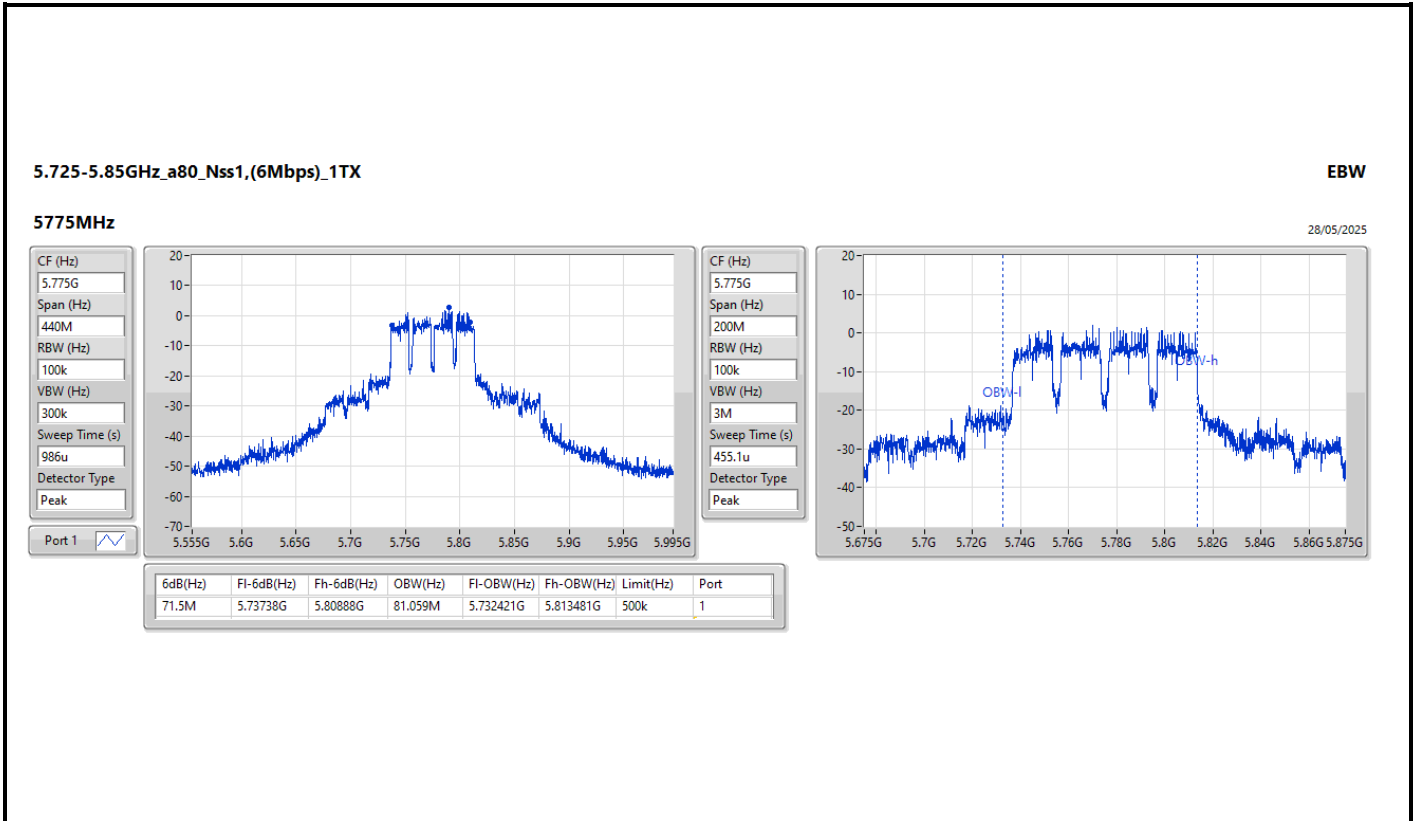

Detector Type  
Peak

26dB(Hz)	Fl-26dB(Hz)	Fh-26dB(Hz)	OBW(Hz)	Fl-OBW(Hz)	Fh-OBW(Hz)	Limit(Hz)	Port
79.44M	5.25G	5.32944G	75.562M	5.252039G	5.327601G	Inf	1

**Summary**

Mode	Max-N dB (Hz)	Max-OBW (Hz)	ITU-Code	Min-N dB (Hz)	Min-OBW (Hz)
5.15-5.25GHz	-	-	-	-	-
802.11a_Nss1,(6Mbps)_1TX	21.725M	17.019M	17M0D1D	21.01M	16.712M
802.11be EHT20_Nss1,(MCS0)_1TX	24.475M	19.165M	19M2D1D	21.56M	19.09M
802.11be EHT40_Nss1,(MCS0)_1TX	57.42M	37.781M	37M8D1D	40.15M	37.781M
802.11be EHT80_Nss1,(MCS0)_1TX	83.6M	77.261M	77M3D1D	83.6M	77.261M
802.11be EHT160_Nss1,(MCS0)_1TX	79.28M	77.321M	77M3D1D	79.28M	77.321M
5.25-5.35GHz	-	-	-	-	-
802.11a_Nss1,(6Mbps)_1TX	22.33M	17.129M	17M1D1D	22M	16.646M
802.11be EHT20_Nss1,(MCS0)_1TX	22.11M	19.04M	19M0D1D	21.67M	18.991M
802.11be EHT40_Nss1,(MCS0)_1TX	44.55M	37.881M	37M9D1D	43.56M	37.731M
802.11be EHT80_Nss1,(MCS0)_1TX	84.92M	77.261M	77M3D1D	84.92M	77.261M
802.11be EHT160_Nss1,(MCS0)_1TX	80.08M	77.401M	77M4D1D	80.08M	77.401M
5.47-5.725GHz	-	-	-	-	-
802.11a_Nss1,(6Mbps)_1TX	21.78M	16.8M	16M8D1D	15.39M	13.568M
802.11be EHT20_Nss1,(MCS0)_1TX	23.375M	19.14M	19M1D1D	15.945M	14.453M
802.11be EHT40_Nss1,(MCS0)_1TX	45.98M	37.781M	37M8D1D	34.51M	33.653M
802.11be EHT80_Nss1,(MCS0)_1TX	81.62M	77.361M	77M4D1D	75.525M	73.088M
802.11be EHT160_Nss1,(MCS0)_1TX	158.84M	156.122M	156MD1D	158.84M	156.122M
5.725-5.85GHz	-	-	-	-	-
802.11a_Nss1,(6Mbps)_1TX	16.555M	17.063M	17M1D1D	3.18M	4.798M
802.11be EHT20_Nss1,(MCS0)_1TX	19.14M	19.14M	19M1D1D	4.6M	5.517M
802.11be EHT40_Nss1,(MCS0)_1TX	36.96M	37.831M	37M8D1D	4M	10.095M
802.11be EHT80_Nss1,(MCS0)_1TX	77.66M	77.161M	77M2D1D	4.08M	13.573M