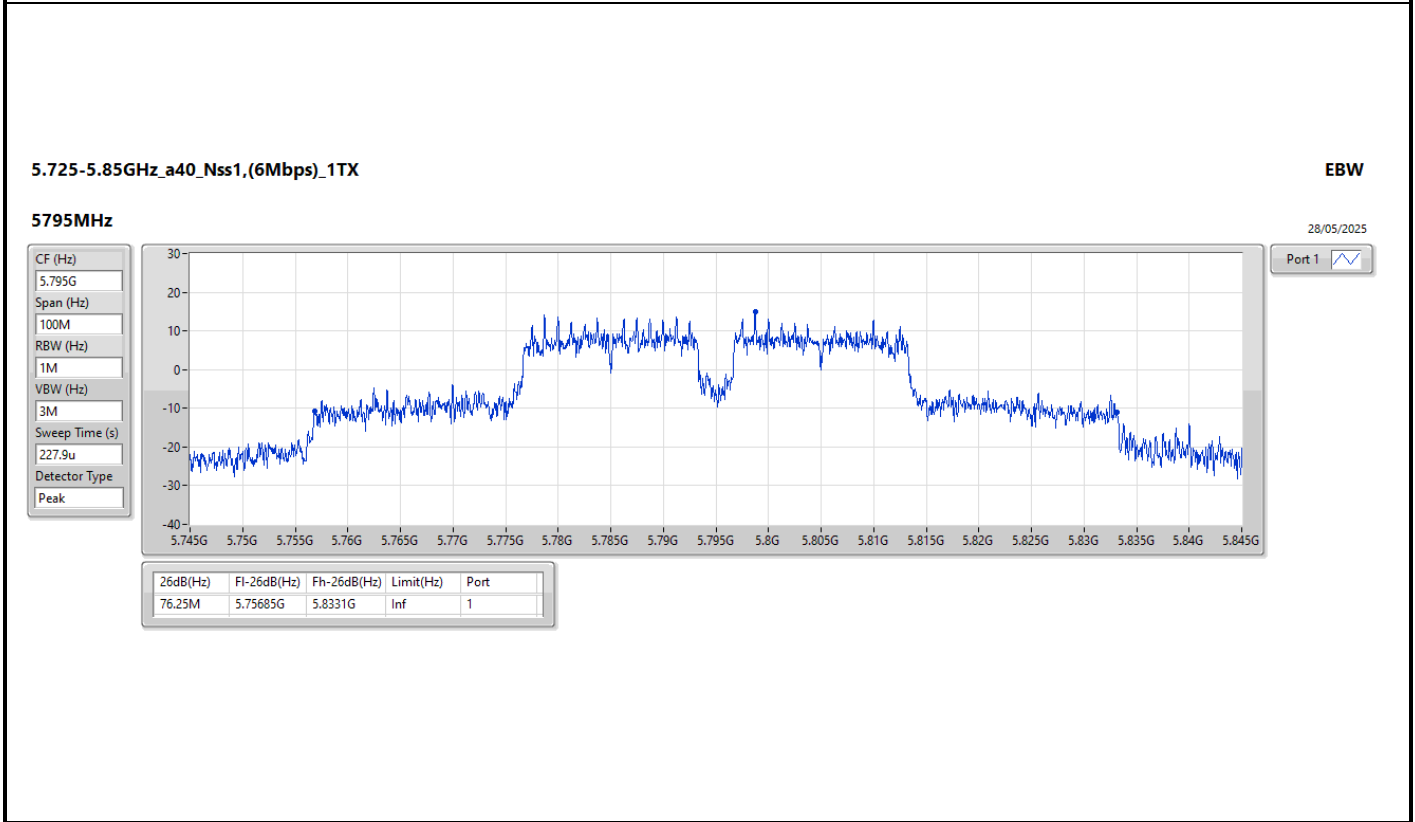

Detector Type  
Peak

26dB(Hz)	Fl-26dB(Hz)	Fh-26dB(Hz)	OBW(Hz)	Fl-OBW(Hz)	Fh-OBW(Hz)	Limit(Hz)	Port
79.44M	5.25G	5.32944G	75.562M	5.252039G	5.327601G	Inf	1

**Summary**

Mode	Max-N dB (Hz)	Max-OBW (Hz)	ITU-Code	Min-N dB (Hz)	Min-OBW (Hz)
5.15-5.25GHz	-	-	-	-	-
802.11a_Nss1,(6Mbps)_1TX	21.725M	17.019M	17M0D1D	21.01M	16.712M
802.11be EHT20_Nss1,(MCS0)_1TX	24.475M	19.165M	19M2D1D	21.56M	19.09M
802.11be EHT40_Nss1,(MCS0)_1TX	57.42M	37.781M	37M8D1D	40.15M	37.781M
802.11be EHT80_Nss1,(MCS0)_1TX	83.6M	77.261M	77M3D1D	83.6M	77.261M
802.11be EHT160_Nss1,(MCS0)_1TX	79.28M	77.321M	77M3D1D	79.28M	77.321M
5.25-5.35GHz	-	-	-	-	-
802.11a_Nss1,(6Mbps)_1TX	22.33M	17.129M	17M1D1D	22M	16.646M
802.11be EHT20_Nss1,(MCS0)_1TX	22.11M	19.04M	19M0D1D	21.67M	18.991M
802.11be EHT40_Nss1,(MCS0)_1TX	44.55M	37.881M	37M9D1D	43.56M	37.731M
802.11be EHT80_Nss1,(MCS0)_1TX	84.92M	77.261M	77M3D1D	84.92M	77.261M
802.11be EHT160_Nss1,(MCS0)_1TX	80.08M	77.401M	77M4D1D	80.08M	77.401M
5.47-5.725GHz	-	-	-	-	-
802.11a_Nss1,(6Mbps)_1TX	21.78M	16.8M	16M8D1D	15.39M	13.568M
802.11be EHT20_Nss1,(MCS0)_1TX	23.375M	19.14M	19M1D1D	15.945M	14.453M
802.11be EHT40_Nss1,(MCS0)_1TX	45.98M	37.781M	37M8D1D	34.51M	33.653M
802.11be EHT80_Nss1,(MCS0)_1TX	81.62M	77.361M	77M4D1D	75.525M	73.088M
802.11be EHT160_Nss1,(MCS0)_1TX	158.84M	156.122M	156MD1D	158.84M	156.122M
5.725-5.85GHz	-	-	-	-	-
802.11a_Nss1,(6Mbps)_1TX	16.555M	17.063M	17M1D1D	3.18M	4.798M
802.11be EHT20_Nss1,(MCS0)_1TX	19.14M	19.14M	19M1D1D	4.6M	5.517M
802.11be EHT40_Nss1,(MCS0)_1TX	36.96M	37.831M	37M8D1D	4M	10.095M
802.11be EHT80_Nss1,(MCS0)_1TX	77.66M	77.161M	77M2D1D	4.08M	13.573M