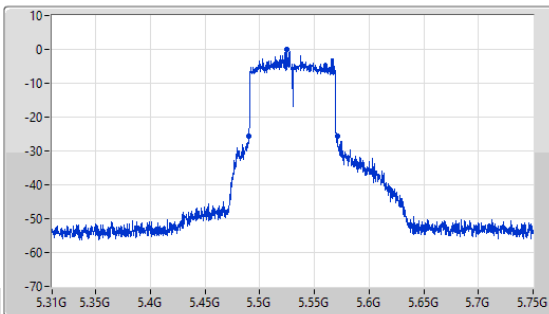

5.47-5.725GHz_802.11be EHT80_Nss1,(MCS0)_1TX

EBW

5530MHz

20/05/2025

CF (Hz)
5.53G
Span (Hz)
440M
RBW (Hz)
100k
VBW (Hz)
3M
Sweep Time (s)
986u
Detector Type
Peak

CF (Hz)
5.53G
Span (Hz)
200M
RBW (Hz)
100k
VBW (Hz)
3M
Sweep Time (s)
455.1u
Detector Type
Peak