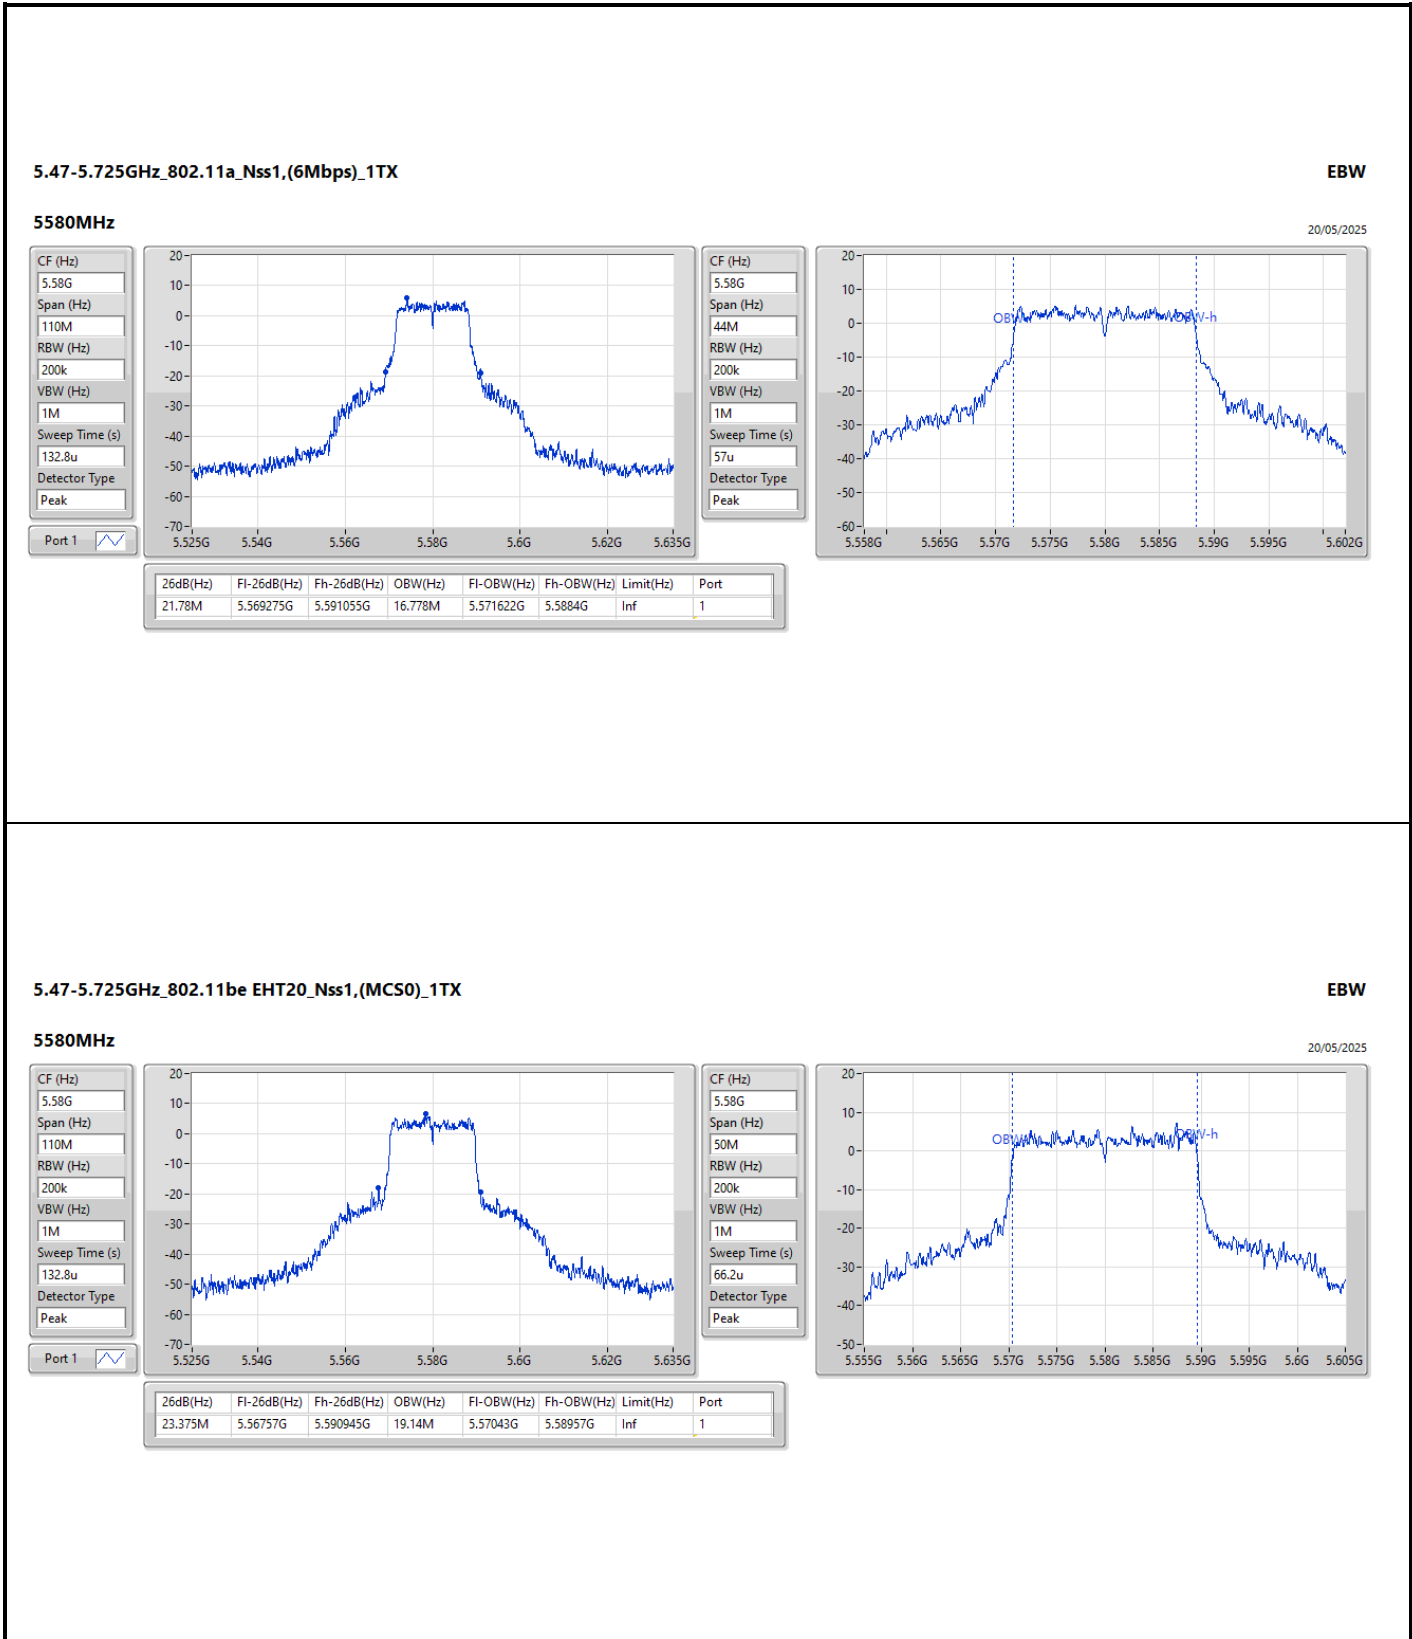

**EBW**

**5300MHz**

20/05/2025

**5.25-5.35GHz\_802.11be EHT40\_Nss1,(MCS0)\_1TX**

**EBW**

**5270MHz**

20/05/2025

**5.47-5.725GHz\_802.11be EHT40\_Nss1,(MCS0)\_1TX**