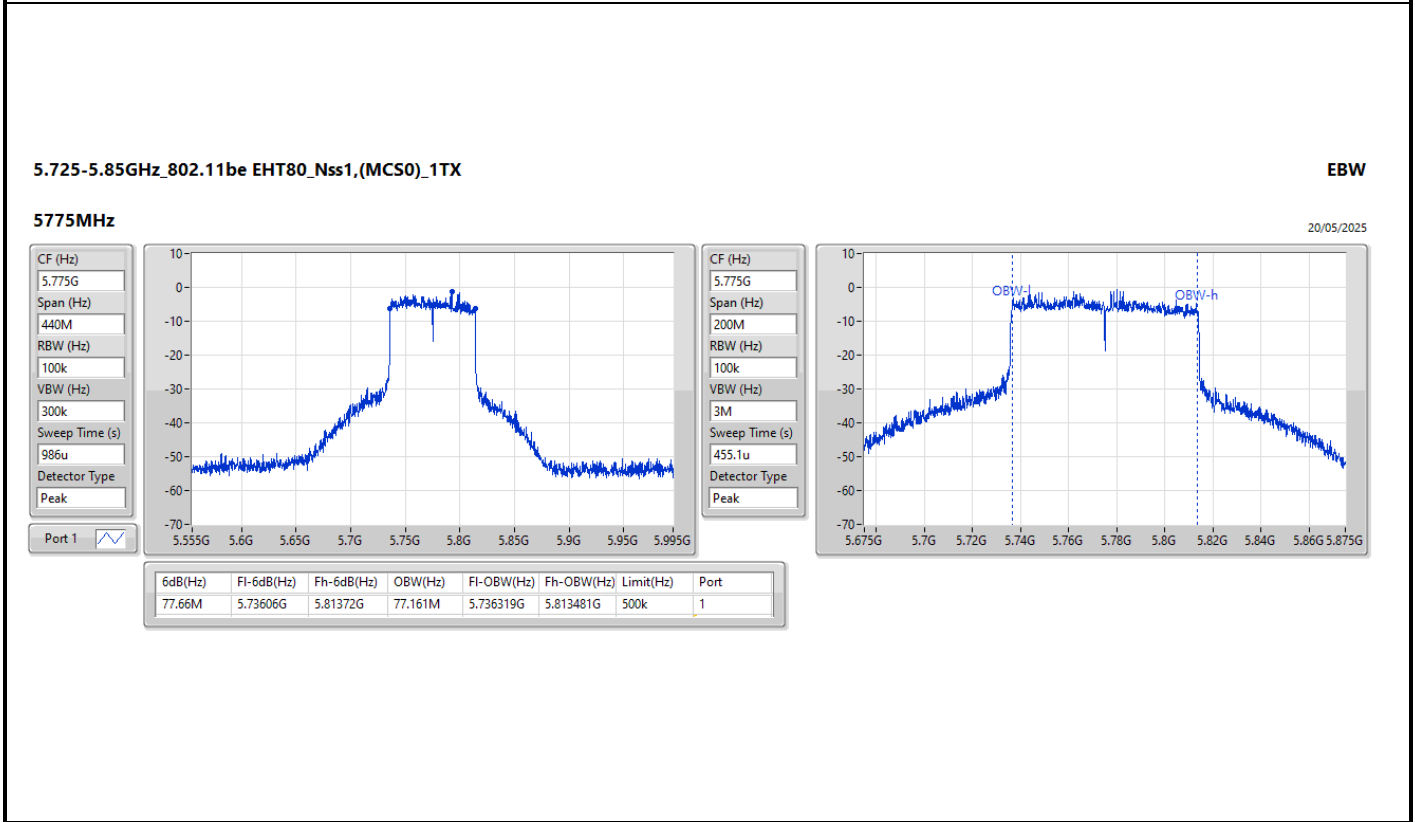

20/05/2025

**5.725-5.85GHz\_802.11a\_Nss1,(6Mbps)\_1TX**

**EBW**

**5745MHz**

20/05/2025

**Summary**

Mode	Max-N dB (Hz)	Max-OBW (Hz)	ITU-Code	Min-N dB (Hz)	Min-OBW (Hz)
5.15-5.25GHz	-	-	-	-	-
802.11a_Nss1,(6Mbps)_2TX	24.915M	17.613M	17M6D1D	21.12M	16.69M
802.11be EHT20_Nss1,(MCS0)_2TX	27.115M	19.29M	19M3D1D	20.735M	19.015M
802.11be EHT40_Nss1,(MCS0)_2TX	53.79M	37.881M	37M9D1D	41.25M	37.631M
802.11be EHT80_Nss1,(MCS0)_2TX	96.36M	77.161M	77M2D1D	85.8M	77.061M
802.11be EHT160_Nss1,(MCS0)_2TX	80.16M	77.161M	77M2D1D	79.52M	77.161M
5.25-5.35GHz	-	-	-	-	-
802.11a_Nss1,(6Mbps)_2TX	22.385M	17.239M	17M2D1D	21.23M	16.602M
802.11be EHT20_Nss1,(MCS0)_2TX	24.42M	19.115M	19M1D1D	21.34M	18.991M
802.11be EHT40_Nss1,(MCS0)_2TX	44.55M	37.931M	37M9D1D	40.59M	37.731M
802.11be EHT80_Nss1,(MCS0)_2TX	85.58M	77.161M	77M2D1D	82.28M	77.161M
802.11be EHT160_Nss1,(MCS0)_2TX	79.92M	77.321M	77M3D1D	79.76M	77.241M
5.47-5.725GHz	-	-	-	-	-
802.11a_Nss1,(6Mbps)_2TX	23.43M	17.371M	17M4D1D	15.96M	13.403M
802.11be EHT20_Nss1,(MCS0)_2TX	22.715M	19.265M	19M3D1D	16.02M	14.438M
802.11be EHT40_Nss1,(MCS0)_2TX	52.91M	37.881M	37M9D1D	34.825M	33.723M
802.11be EHT80_Nss1,(MCS0)_2TX	87.78M	77.361M	77M4D1D	74.475M	73.163M
802.11be EHT160_Nss1,(MCS0)_2TX	159.72M	156.122M	156MD1D	158.4M	155.922M
5.725-5.85GHz	-	-	-	-	-
802.11a_Nss1,(6Mbps)_2TX	16.5M	17.283M	17M3D1D	3.2M	4.718M
802.11be EHT20_Nss1,(MCS0)_2TX	19.14M	19.265M	19M3D1D	4.6M	5.097M
802.11be EHT40_Nss1,(MCS0)_2TX	38.28M	37.781M	37M8D1D	4.06M	8.016M
802.11be EHT80_Nss1,(MCS0)_2TX	77.44M	77.261M	77M3D1D	4.06M	15.552M