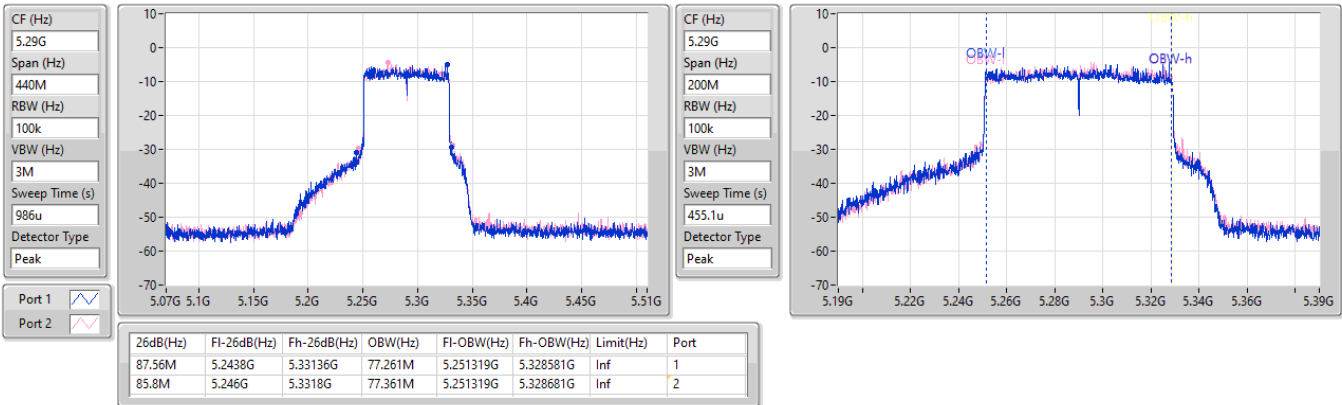

5.25-5.35GHz_802.11be EHT80_Nss2,(MCS0)_2TX

EBW

5290MHz

20/05/2025