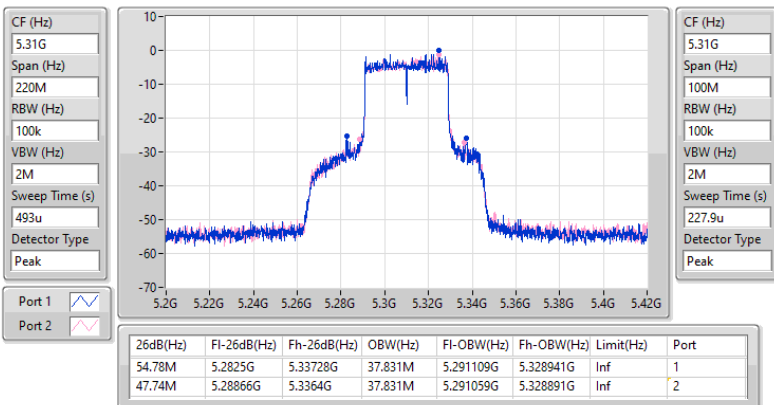

20/05/2025

**5.25-5.35GHz\_802.11be EHT40\_Nss1,(MCS0)\_2TX**

**EBW**

**5310MHz**

20/05/2025

**5.25-5.35GHz\_802.11be EHT80\_Nss1,(MCS0)\_2TX**

**EBW**

**5290MHz**