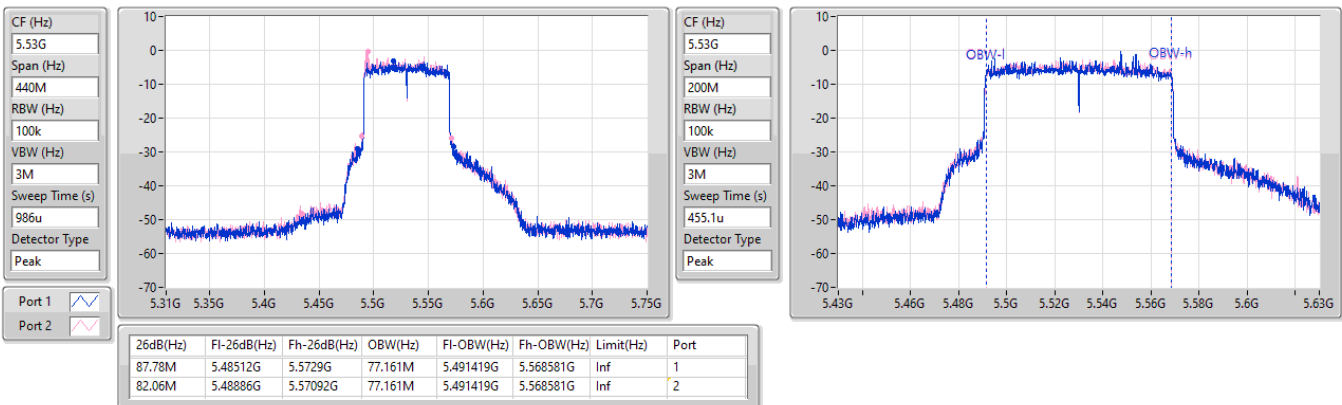

20/05/2025

5.47-5.725GHz\_802.11be EHT80\_Nss1,(MCS0)\_2TX

EBW

5530MHz

20/05/2025

**5.47-5.725GHz\_802.11be EHT160\_Nss1,(MCS0)\_2TX**

**EBW**

**5570MHz**