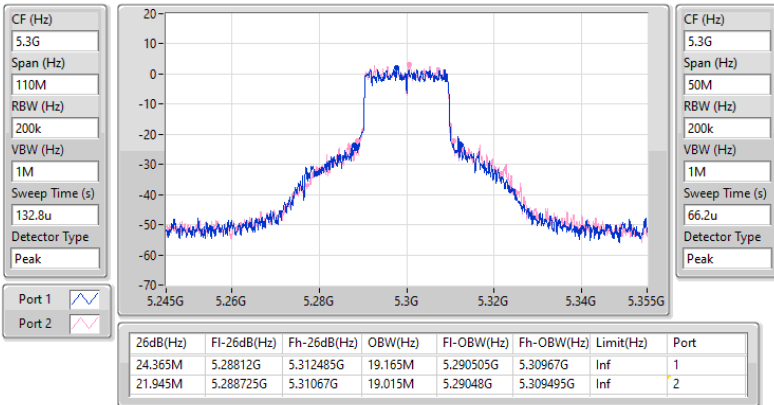

5.25-5.35GHz_802.11be EHT20_Nss1,(MCS0)_2TX

EBW

5300MHz

20/05/2025