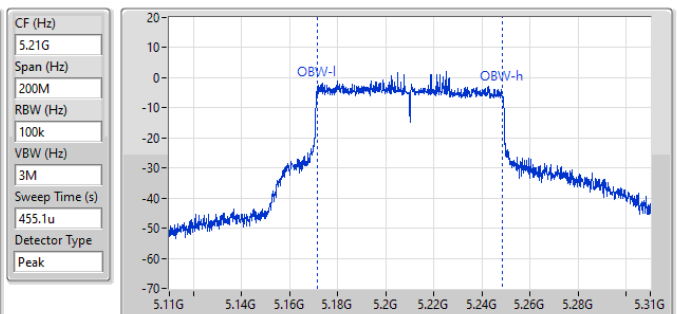

5.15-5.25GHz_802.11be EHT80_Nss1,(MCS0)_1TX

EBW

5210MHz

23/05/2025

26dB(Hz)	Fl-26dB(Hz)	Fh-26dB(Hz)	OBW(Hz)	Fl-OBW(Hz)	Fh-OBW(Hz)	Limit(Hz)	Port
80.96M	5.1693G	5.25026G	77.261M	5.171319G	5.248581G	Inf	1