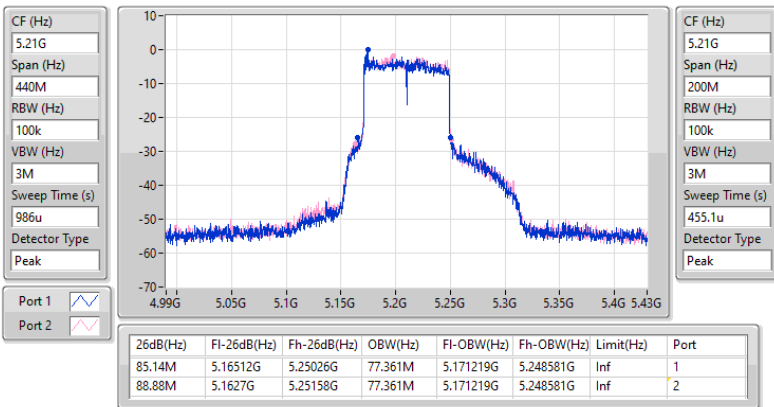

Port X-N dB = Port X 6dB down bandwidth for 5.725-5.85GHz band / 26dB down bandwidth for other band  
 Port X-OBW = Port X 99% occupied bandwidth

5.15-5.25GHz\_802.11be EHT20\_Nss2,(MCS0)\_2TX

EBW

5180MHz

23/05/2025

5.15-5.25GHz\_802.11be EHT40\_Nss2,(MCS0)\_2TX

EBW

5230MHz

23/05/2025

5.15-5.25GHz\_802.11be EHT80\_Nss2,(MCS0)\_2TX

EBW

5210MHz

23/05/2025

5.25-5.35GHz\_802.11be EHT20\_Nss2,(MCS0)\_2TX

EBW

5320MHz

23/05/2025

5.25-5.35GHz\_802.11be EHT40\_Nss2,(MCS0)\_2TX

EBW

5270MHz

23/05/2025

5.25-5.35GHz\_802.11be EHT80\_Nss2,(MCS0)\_2TX

EBW

5290MHz

23/05/2025

Summary

Mode	Max-N dB (Hz)	Max-OBW (Hz)	ITU-Code	Min-N dB (Hz)	Min-OBW (Hz)
5.15-5.25GHz	-	-	-	-	-
802.11a_Nss1,(6Mbps)_1TX	24.75M	17.129M	17M1D1D	21.395M	16.8M
802.11be EHT20_Nss1,(MCS0)_1TX	24.805M	19.165M	19M2D1D	22.22M	19.065M
802.11be EHT40_Nss1,(MCS0)_1TX	41.91M	37.781M	37M8D1D	41.36M	37.781M
802.11be EHT80_Nss1,(MCS0)_1TX	89.54M	77.261M	77M3D1D	89.54M	77.261M
5.25-5.35GHz	-	-	-	-	-
802.11a_Nss1,(6Mbps)_1TX	22.77M	16.954M	17M0D1D	21.23M	16.734M
802.11be EHT20_Nss1,(MCS0)_1TX	24.585M	19.19M	19M2D1D	21.12M	18.991M
802.11be EHT40_Nss1,(MCS0)_1TX	43.12M	37.731M	37M7D1D	41.8M	37.731M
802.11be EHT80_Nss1,(MCS0)_1TX	84.92M	77.061M	77M1D1D	84.92M	77.061M