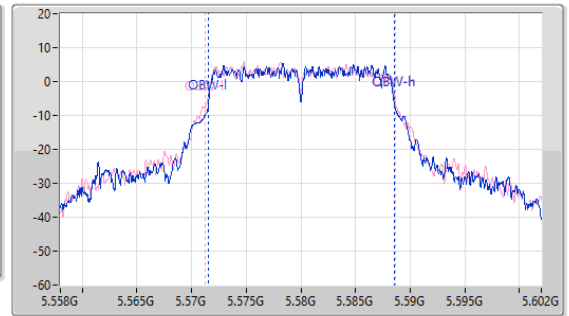

5.47-5.725GHz_802.11a_Nss1,(6Mbps)_2TX

EBW

5580MHz

20/05/2025