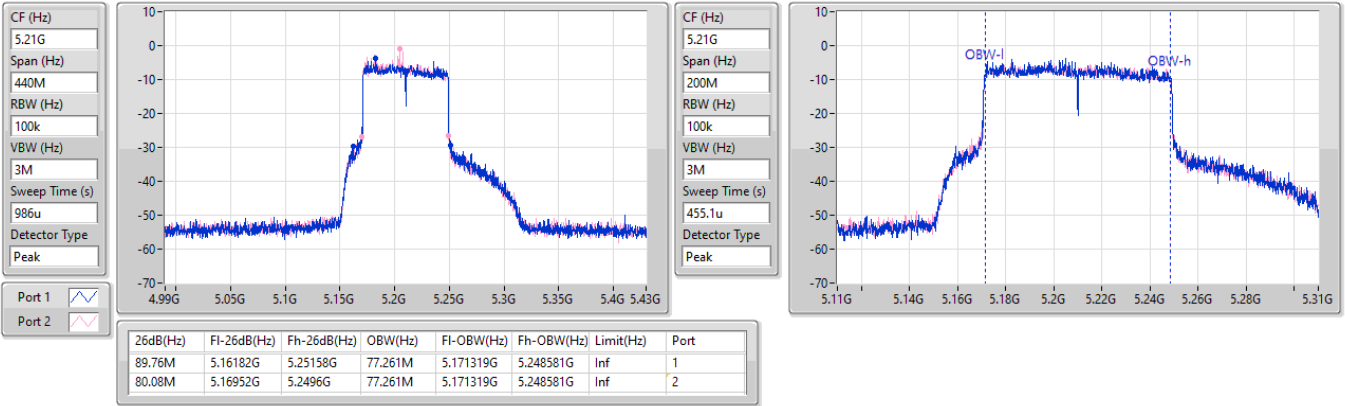

5.15-5.25GHz_802.11be EHT80_Nss2,(MCS0)_2TX

EBW

5210MHz

26/05/2025