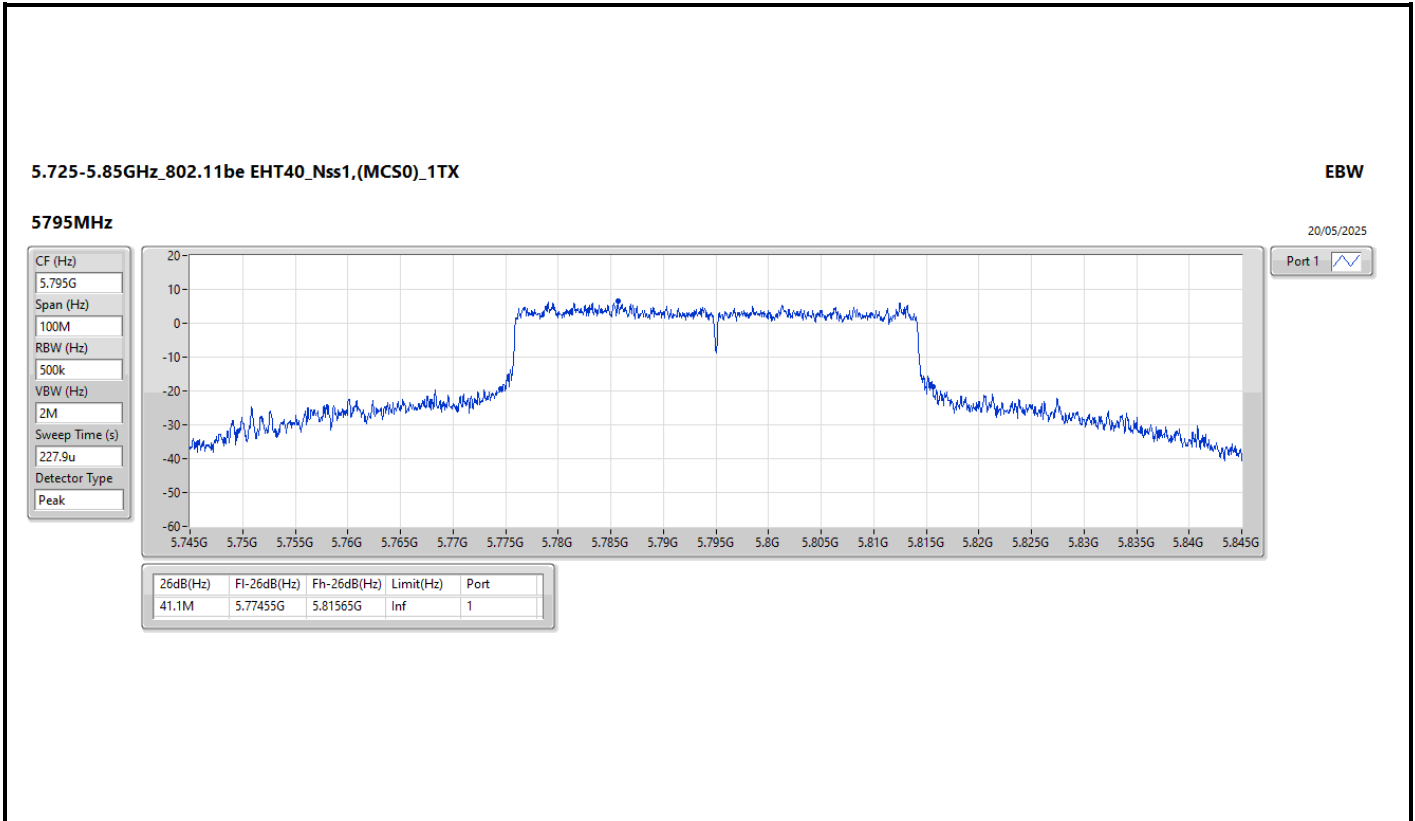

20/05/2025

**5.725-5.85GHz\_802.11a\_Nss1,(6Mbps)\_1TX**

**EBW**

**5745MHz**

20/05/2025

**Summary**

Mode	Max-N dB (Hz)	Max-OBW (Hz)	ITU-Code	Min-N dB (Hz)	Min-OBW (Hz)
5.15-5.25GHz	-	-	-	-	-
802.11a_Nss1,(6Mbps)_2TX	24.915M	17.613M	17M6D1D	21.12M	16.69M
802.11be EHT20_Nss1,(MCS0)_2TX	27.115M	19.29M	19M3D1D	20.735M	19.015M
802.11be EHT40_Nss1,(MCS0)_2TX	53.79M	37.881M	37M9D1D	41.25M	37.631M
802.11be EHT80_Nss1,(MCS0)_2TX	96.36M	77.161M	77M2D1D	85.8M	77.061M
802.11be EHT160_Nss1,(MCS0)_2TX	80.16M	77.161M	77M2D1D	79.52M	77.161M
5.25-5.35GHz	-	-	-	-	-
802.11a_Nss1,(6Mbps)_2TX	22.385M	17.239M	17M2D1D	21.23M	16.602M
802.11be EHT20_Nss1,(MCS0)_2TX	24.42M	19.115M	19M1D1D	21.34M	18.991M
802.11be EHT40_Nss1,(MCS0)_2TX	44.55M	37.931M	37M9D1D	40.59M	37.731M
802.11be EHT80_Nss1,(MCS0)_2TX	85.58M	77.161M	77M2D1D	82.28M	77.161M
802.11be EHT160_Nss1,(MCS0)_2TX	79.92M	77.321M	77M3D1D	79.76M	77.241M
5.47-5.725GHz	-	-	-	-	-
802.11a_Nss1,(6Mbps)_2TX	23.43M	17.371M	17M4D1D	15.96M	13.403M
802.11be EHT20_Nss1,(MCS0)_2TX	22.715M	19.265M	19M3D1D	16.02M	14.438M
802.11be EHT40_Nss1,(MCS0)_2TX	52.91M	37.881M	37M9D1D	34.825M	33.723M
802.11be EHT80_Nss1,(MCS0)_2TX	87.78M	77.361M	77M4D1D	74.475M	73.163M
802.11be EHT160_Nss1,(MCS0)_2TX	159.72M	156.122M	156MD1D	158.4M	155.922M
5.725-5.85GHz	-	-	-	-	-
802.11a_Nss1,(6Mbps)_2TX	16.5M	17.283M	17M3D1D	3.2M	4.718M
802.11be EHT20_Nss1,(MCS0)_2TX	19.14M	19.265M	19M3D1D	4.6M	5.097M
802.11be EHT40_Nss1,(MCS0)_2TX	38.28M	37.781M	37M8D1D	4.06M	8.016M
802.11be EHT80_Nss1,(MCS0)_2TX	77.44M	77.261M	77M3D1D	4.06M	15.552M