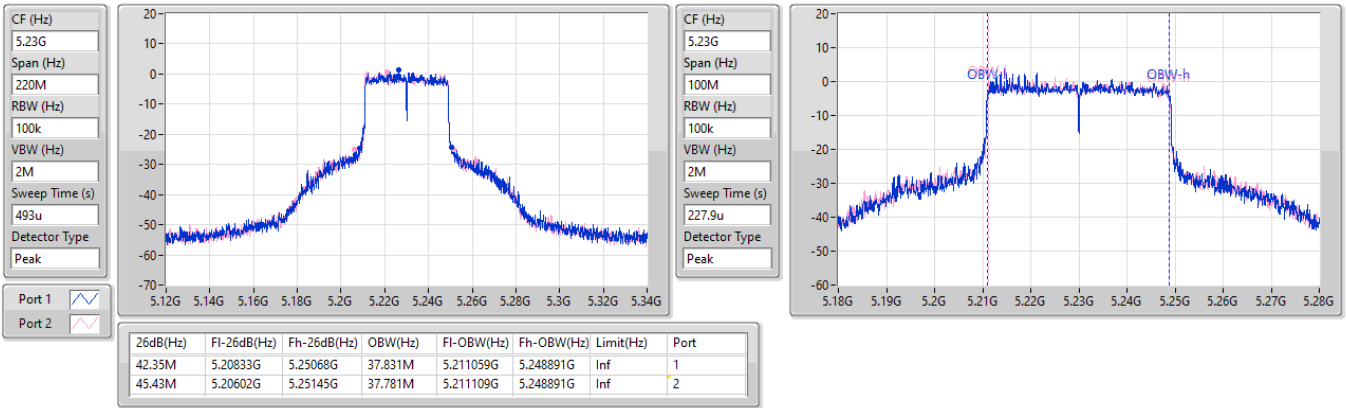

Port X-N dB = Port X 6dB down bandwidth for 5.725-5.85GHz band / 26dB down bandwidth for other band  
 Port X-OBW = Port X 99% occupied bandwidth

5.15-5.25GHz\_802.11a\_Nss1,(6Mbps)\_2TX

EBW

5200MHz

23/05/2025

5.15-5.25GHz\_802.11be EHT20\_Nss1,(MCS0)\_2TX

EBW

5200MHz

23/05/2025

5.15-5.25GHz\_802.11be EHT40\_Nss1,(MCS0)\_2TX

EBW

5230MHz

23/05/2025

5.15-5.25GHz\_802.11be EHT80\_Nss1,(MCS0)\_2TX

EBW

5210MHz

24/05/2025

5.25-5.35GHz\_802.11a\_Nss1,(6Mbps)\_2TX

EBW

5300MHz

24/05/2025