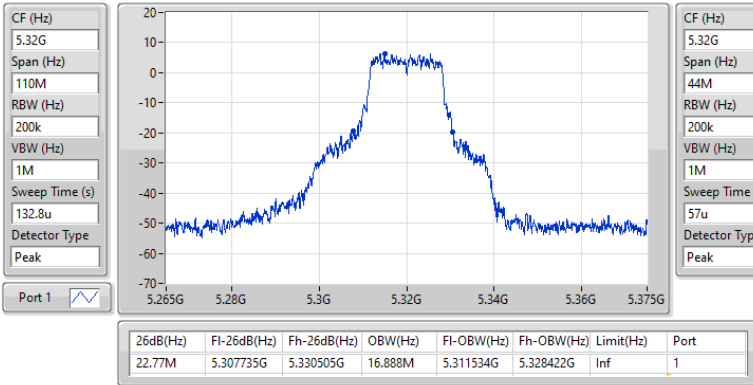

5.25-5.35GHz_802.11a_Nss1,(6Mbps)_1TX

EBW

5320MHz

23/05/2025