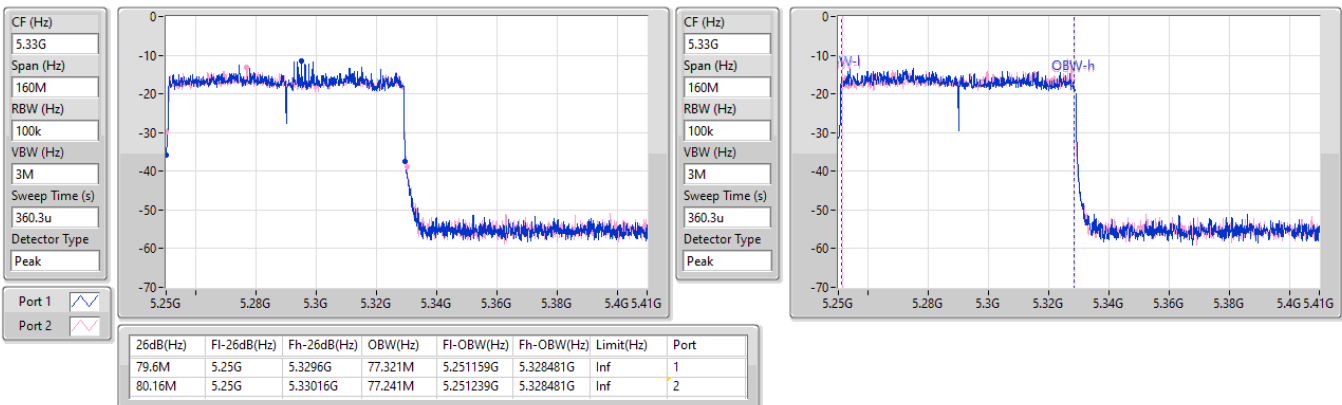

20/05/2025

**5.25-5.35GHz\_802.11be EHT160\_Nss2,(MCS0)\_2TX**

**EBW**

**5250MHz Straddle 5.25-5.35GHz**

27/05/2025

**5.47-5.725GHz\_802.11be EHT20\_Nss2,(MCS0)\_2TX**

**EBW**

**5500MHz**