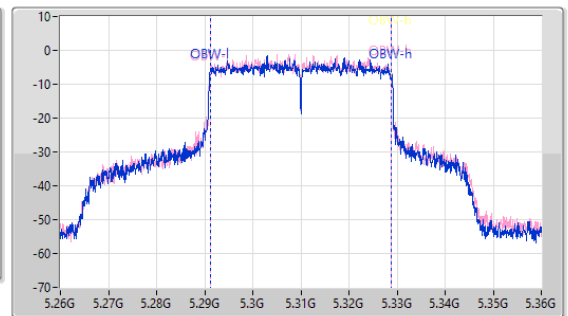

20/05/2025

**5.25-5.35GHz\_802.11be EHT40\_Nss2,(MCS0)\_2TX**

**EBW**

**5310MHz**

20/05/2025

**5.25-5.35GHz\_802.11be EHT80\_Nss2,(MCS0)\_2TX**

**EBW**

**5290MHz**