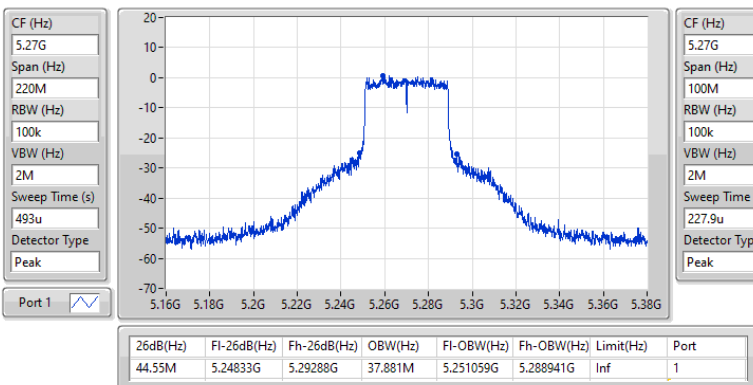

20/05/2025

5.25-5.35GHz\_802.11be EHT40\_Nss1,(MCS0)\_1TX

EBW

5270MHz

20/05/2025

**5.47-5.725GHz\_802.11be EHT40\_Nss1,(MCS0)\_1TX**

**EBW**

**5510MHz**