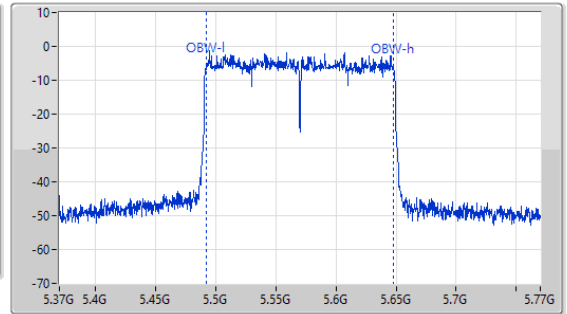

26dB(Hz)	Fl-26dB(Hz)	Fh-26dB(Hz)	OBW(Hz)	Fl-OBW(Hz)	Fh-OBW(Hz)	Limit(Hz)	Port
159.28M	5.49036G	5.64964G	156.122M	5.491839G	5.647961G	Inf	1

5.725-5.85GHz_802.11a_Nss1,(6Mbps)_1TX

EBW

5745MHz

20/05/2025

CF (Hz)
5.745G
Span (Hz)
110M
RBW (Hz)
100k
VBW (Hz)
300k
Sweep Time (s)
246.5u
Detector Type
Peak