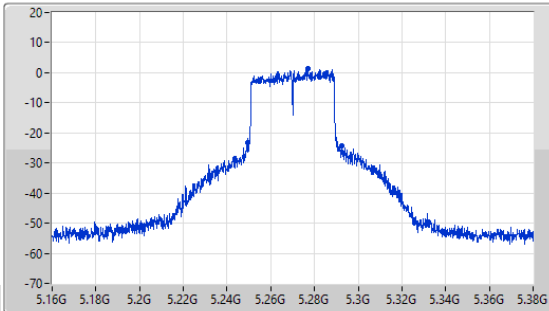

5.25-5.35GHz\_802.11a\_Nss1,(6Mbps)\_1TX

EBW

5320MHz

23/05/2025

5.25-5.35GHz\_802.11be\_EHT20\_Nss1,(MCS0)\_1TX

EBW

5320MHz

23/05/2025

5.25-5.35GHz 802.11be EHT40\_Nss1,(MCS0)\_1TX

EBW

5270MHz

23/05/2025

CF (Hz)  
5.27G

Span (Hz)  
220M

RBW (Hz)  
100k

VBW (Hz)  
2M

Sweep Time (s)  
493u

Detector Type  
Peak

CF (Hz)  
5.27G

Span (Hz)  
100M

RBW (Hz)  
100k

VBW (Hz)  
2M

Sweep Time (s)  
227.9u

Detector Type  
Peak