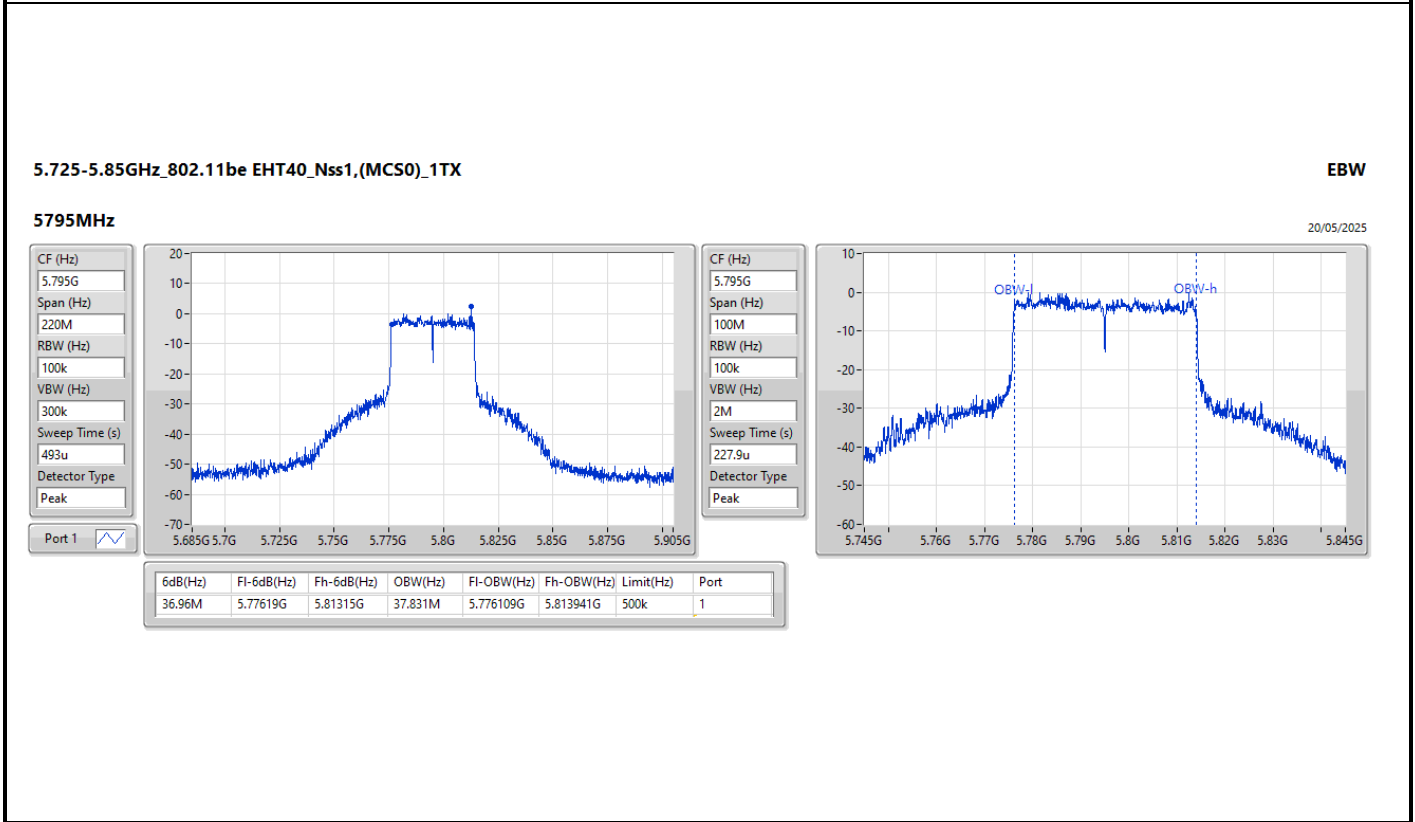

20/05/2025

**5.725-5.85GHz\_802.11a\_Nss1,(6Mbps)\_1TX**

**EBW**

**5745MHz**

20/05/2025

**Summary**

Mode	Max-N dB (Hz)	Max-OBW (Hz)	ITU-Code	Min-N dB (Hz)	Min-OBW (Hz)
5.15-5.25GHz	-	-	-	-	-
802.11a_Nss1,(6Mbps)_2TX	24.915M	17.613M	17M6D1D	21.12M	16.69M
802.11be EHT20_Nss1,(MCS0)_2TX	27.115M	19.29M	19M3D1D	20.735M	19.015M
802.11be EHT40_Nss1,(MCS0)_2TX	53.79M	37.881M	37M9D1D	41.25M	37.631M
802.11be EHT80_Nss1,(MCS0)_2TX	96.36M	77.161M	77M2D1D	85.8M	77.061M
802.11be EHT160_Nss1,(MCS0)_2TX	80.16M	77.161M	77M2D1D	79.52M	77.161M
5.25-5.35GHz	-	-	-	-	-
802.11a_Nss1,(6Mbps)_2TX	22.385M	17.239M	17M2D1D	21.23M	16.602M
802.11be EHT20_Nss1,(MCS0)_2TX	24.42M	19.115M	19M1D1D	21.34M	18.991M
802.11be EHT40_Nss1,(MCS0)_2TX	44.55M	37.931M	37M9D1D	40.59M	37.731M
802.11be EHT80_Nss1,(MCS0)_2TX	85.58M	77.161M	77M2D1D	82.28M	77.161M
802.11be EHT160_Nss1,(MCS0)_2TX	79.92M	77.321M	77M3D1D	79.76M	77.241M
5.47-5.725GHz	-	-	-	-	-
802.11a_Nss1,(6Mbps)_2TX	23.43M	17.371M	17M4D1D	15.96M	13.403M
802.11be EHT20_Nss1,(MCS0)_2TX	22.715M	19.265M	19M3D1D	16.02M	14.438M
802.11be EHT40_Nss1,(MCS0)_2TX	52.91M	37.881M	37M9D1D	34.825M	33.723M
802.11be EHT80_Nss1,(MCS0)_2TX	87.78M	77.361M	77M4D1D	74.475M	73.163M
802.11be EHT160_Nss1,(MCS0)_2TX	159.72M	156.122M	156MD1D	158.4M	155.922M
5.725-5.85GHz	-	-	-	-	-
802.11a_Nss1,(6Mbps)_2TX	16.5M	17.283M	17M3D1D	3.2M	4.718M
802.11be EHT20_Nss1,(MCS0)_2TX	19.14M	19.265M	19M3D1D	4.6M	5.097M
802.11be EHT40_Nss1,(MCS0)_2TX	38.28M	37.781M	37M8D1D	4.06M	8.016M
802.11be EHT80_Nss1,(MCS0)_2TX	77.44M	77.261M	77M3D1D	4.06M	15.552M