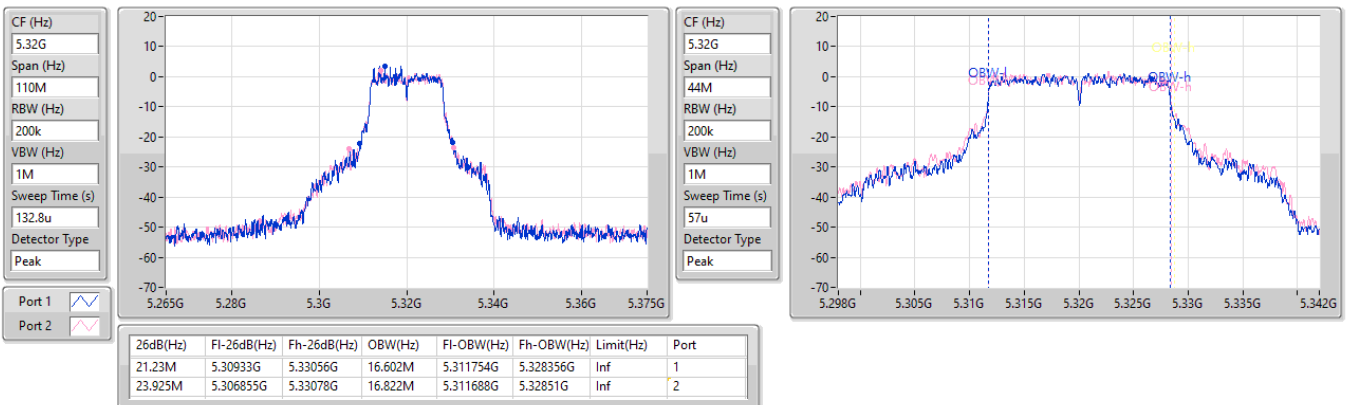

23/05/2025

**5.25-5.35GHz\_802.11a\_Nss1,(6Mbps)\_2TX**

**EBW**

**5320MHz**

20/05/2025

**5.25-5.35GHz\_802.11be EHT20\_Nss1,(MCS0)\_2TX**

**EBW**

**5300MHz**