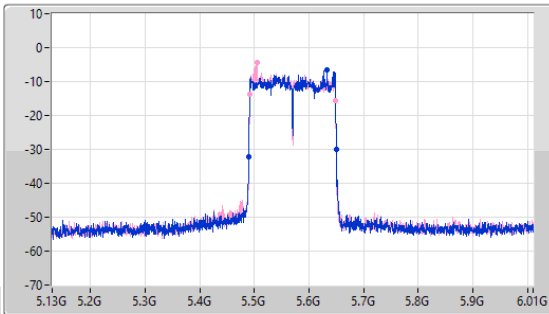

20/05/2025

CF (Hz)  
5.57G

Span (Hz)  
880M

RBW (Hz)  
100k

VBW (Hz)  
10M

Sweep Time (s)  
1.953m

Detector Type  
Peak

CF (Hz)  
5.57G