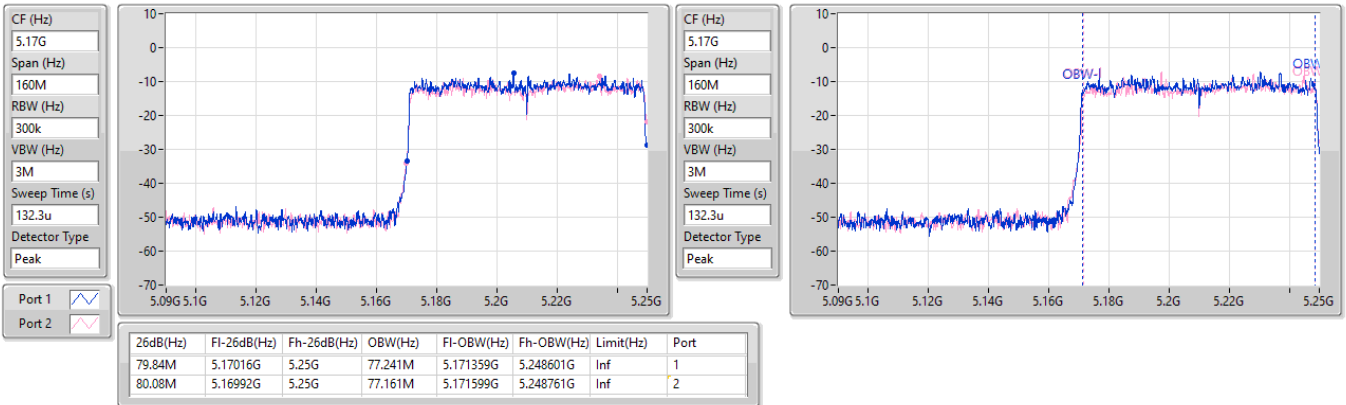

5.15-5.25GHz_802.11be EHT160_Nss1,(MCS0)_2TX

EBW

5250MHz Straddle 5.15-5.25GHz

23/05/2025