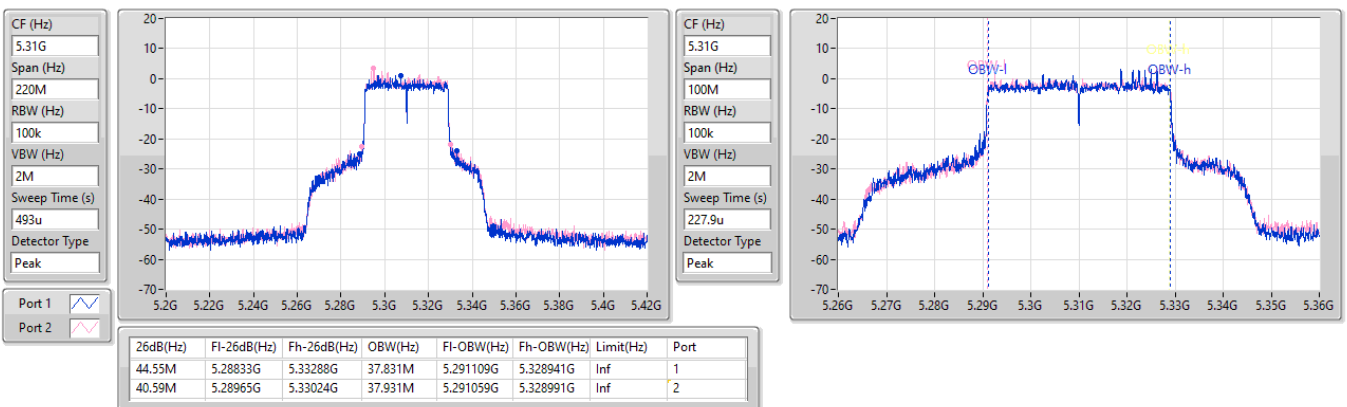

20/05/2025

5.25-5.35GHz\_802.11be EHT40\_Nss1,(MCS0)\_2TX

EBW

5310MHz

20/05/2025

**5.25-5.35GHz\_802.11be EHT80\_Nss1,(MCS0)\_2TX**

**EBW**

**5290MHz**