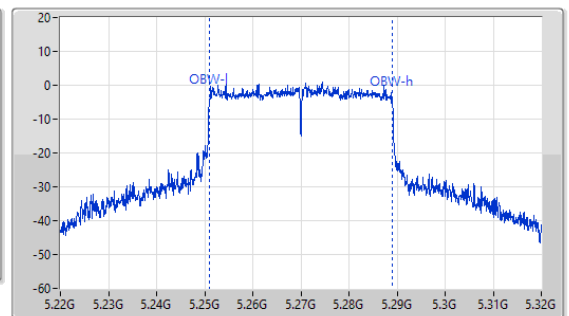

20/05/2025

5.25-5.35GHz\_802.11be EHT40\_Nss1,(MCS0)\_1TX

EBW

5270MHz

20/05/2025

**5.47-5.725GHz\_802.11be EHT40\_Nss1,(MCS0)\_1TX**

**EBW**

**5510MHz**