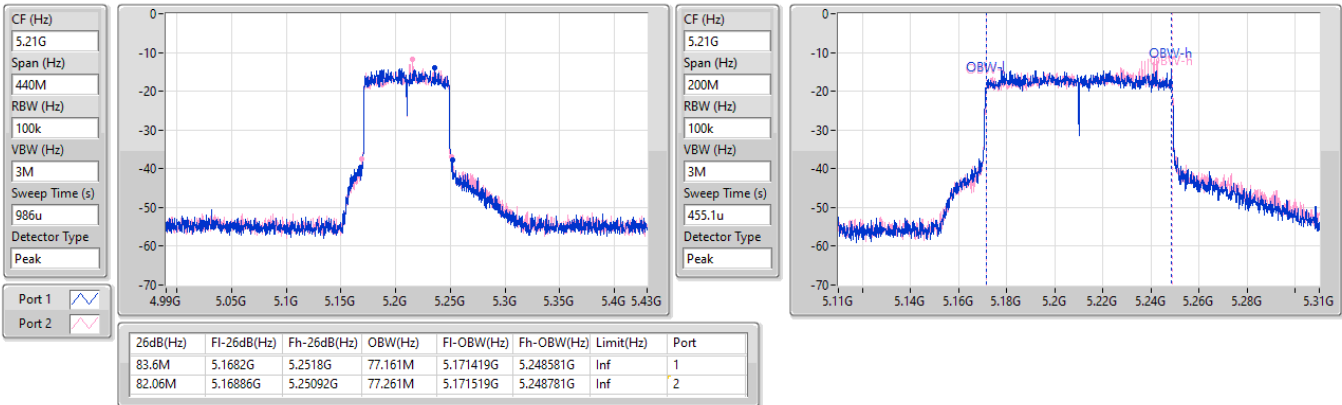

5.15-5.25GHz_802.11be EHT80_Nss2,(MCS0)_2TX

EBW

5210MHz

27/05/2025