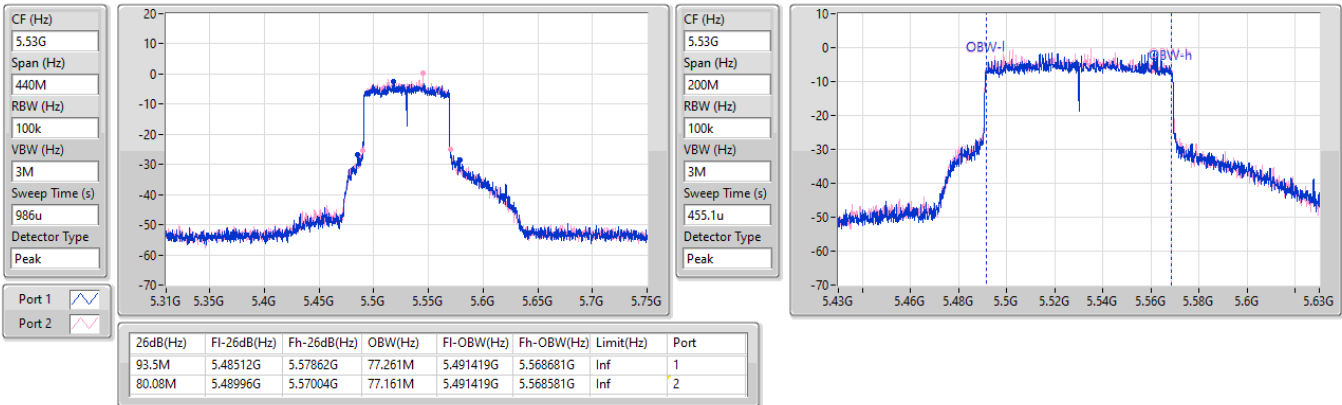

5.47-5.725GHz_802.11be EHT80_Nss2,(MCS0)_2TX

EBW

5530MHz

20/05/2025