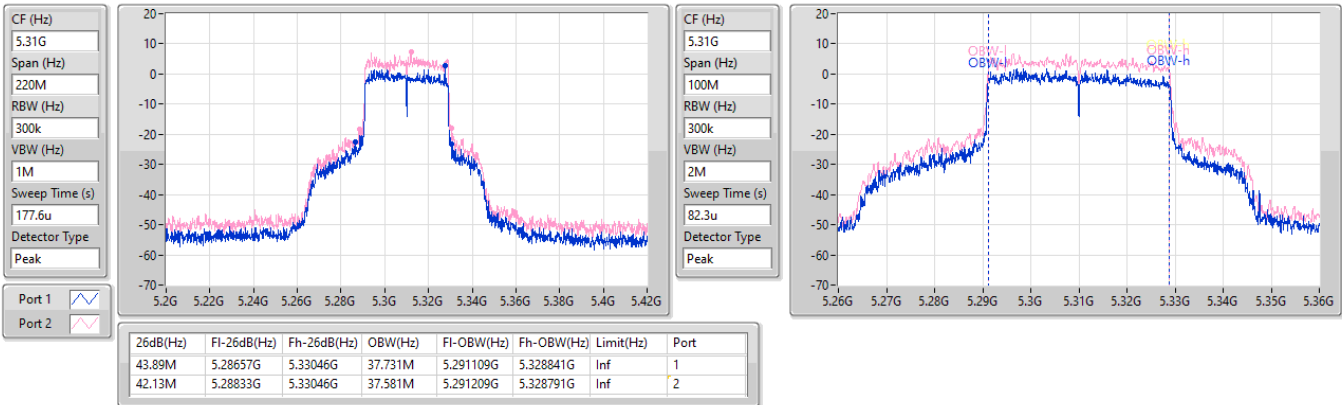

**5.25-5.35GHz\_802.11be EHT20\_Nss1,(MCS0)\_2TX**

**EBW**

**5260MHz**

23/05/2025

**5.25-5.35GHz\_802.11be EHT40\_Nss1,(MCS0)\_2TX**

**EBW**

**5310MHz**

23/05/2025