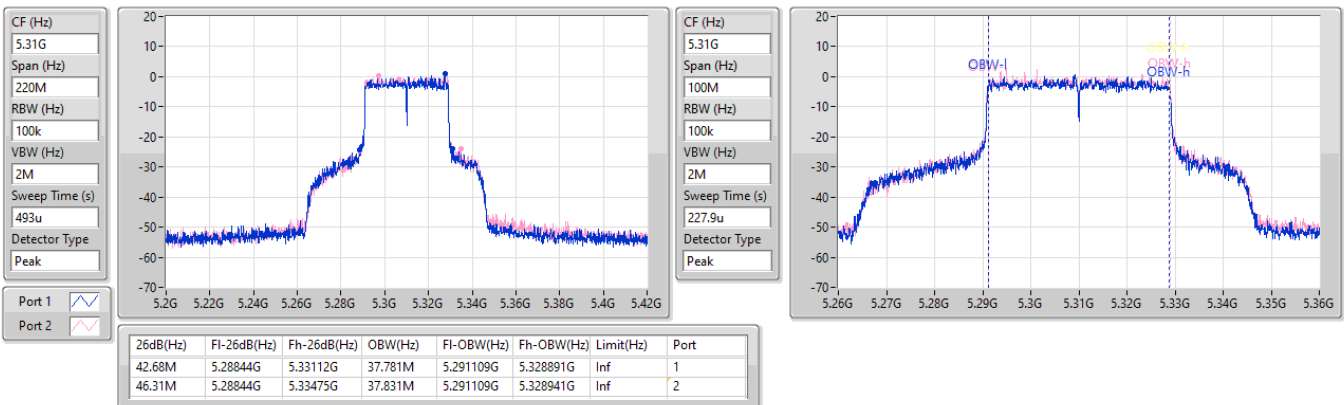

5320MHz

20/05/2025

5.25-5.35GHz\_802.11be EHT40\_Nss2,(MCS0)\_2TX

EBW

5310MHz

20/05/2025

**5.25-5.35GHz\_802.11be EHT80\_Nss2,(MCS0)\_2TX**

**EBW**