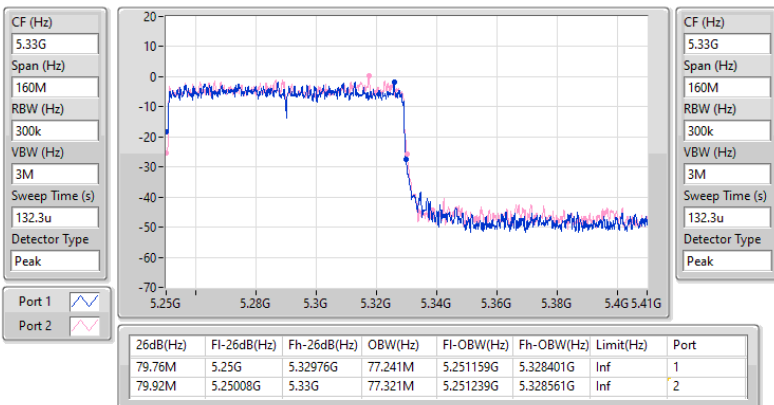

20/05/2025

**5.25-5.35GHz\_802.11be EHT160\_Nss1,(MCS0)\_2TX**

**EBW**

**5250MHz Straddle 5.25-5.35GHz**

22/05/2025

**5.47-5.725GHz\_802.11a\_Nss1,(6Mbps)\_2TX**

**EBW**

**5580MHz**