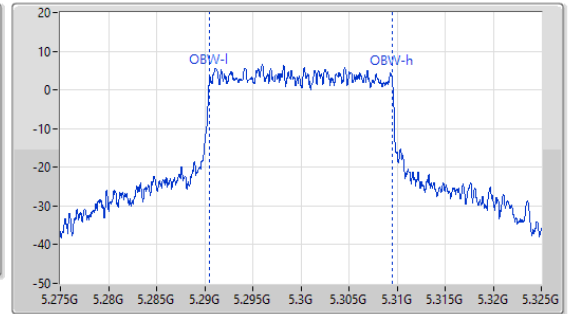

5.25-5.35GHz_802.11be EHT20_Nss1,(MCS0)_1TX

EBW

5300MHz

20/05/2025