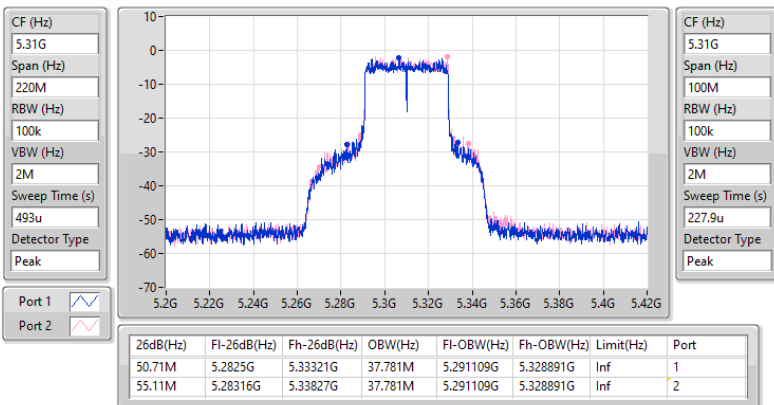

20/05/2025

**5.25-5.35GHz\_802.11be EHT40\_Nss2,(MCS0)\_2TX**

**EBW**

**5310MHz**

20/05/2025

**5.25-5.35GHz\_802.11be EHT80\_Nss2,(MCS0)\_2TX**

**EBW**

**5290MHz**