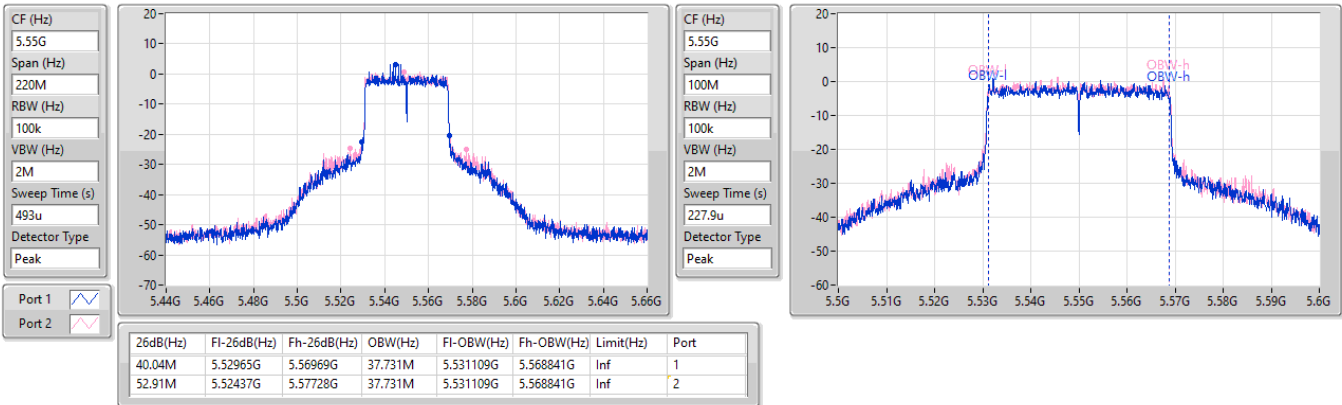

5.47-5.725GHz_802.11be EHT40_Nss1,(MCS0)_2TX

EBW

5550MHz

20/05/2025