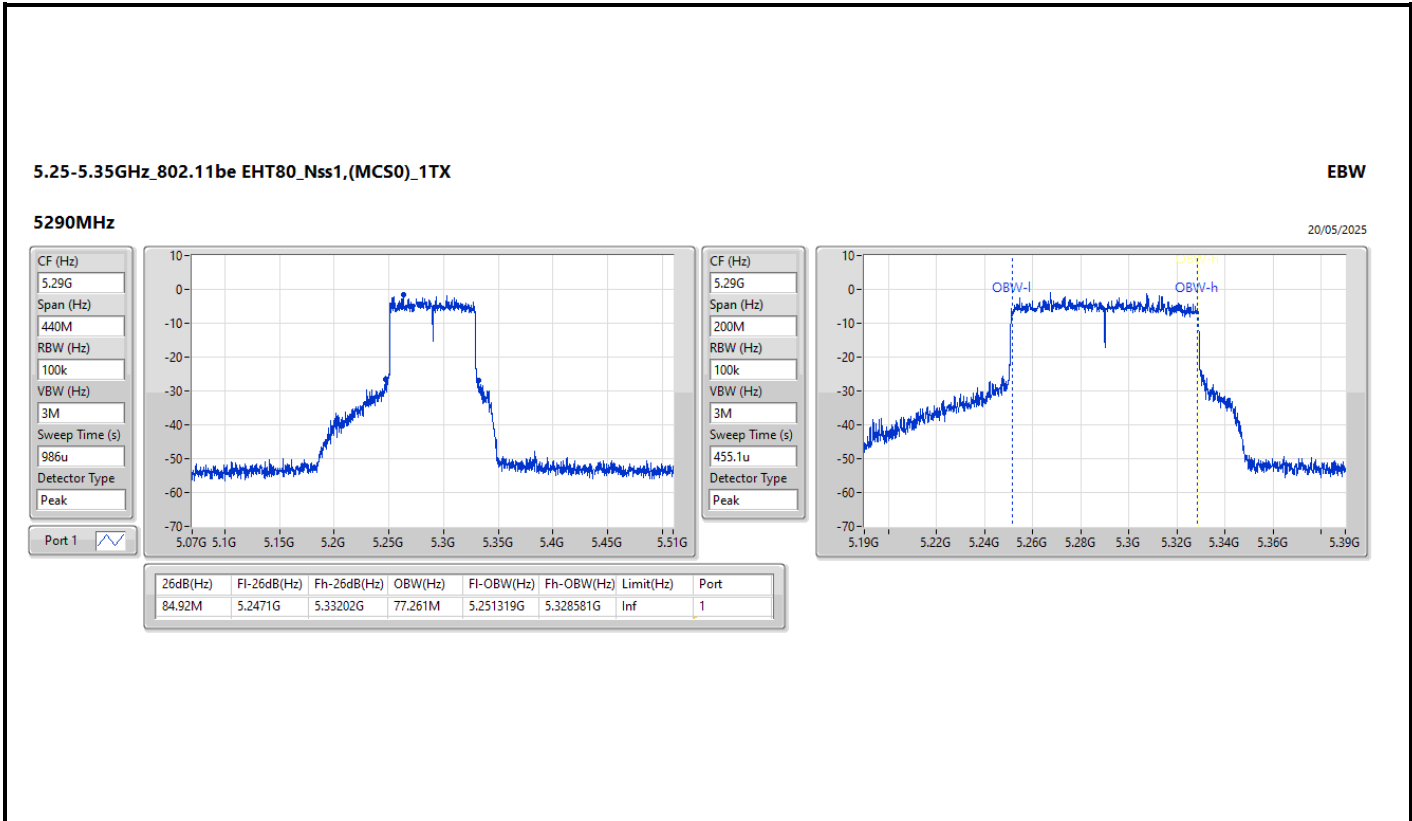

**EBW**

**5300MHz**

20/05/2025

**5.25-5.35GHz\_802.11be EHT40\_Nss1,(MCS0)\_1TX**

**EBW**

**5270MHz**

20/05/2025

**5.47-5.725GHz\_802.11be EHT40\_Nss1,(MCS0)\_1TX**