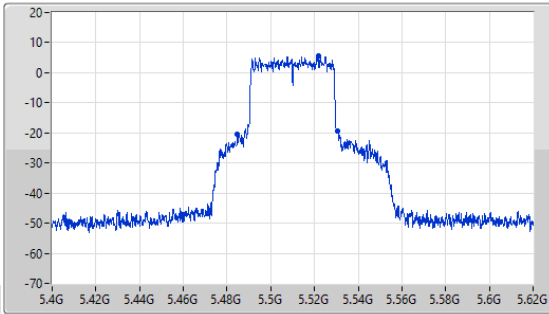

5.47-5.725GHz_802.11be EHT40_Nss1,(MCS0)_1TX

EBW

5510MHz

20/05/2025

CF (Hz)
5.51G
Span (Hz)
220M
RBW (Hz)
300k
VBW (Hz)
1M
Sweep Time (s)
177.6u
Detector Type
Peak

CF (Hz)
5.51G
Span (Hz)
100M
RBW (Hz)
300k
VBW (Hz)
2M
Sweep Time (s)
82.3u
Detector Type
Peak