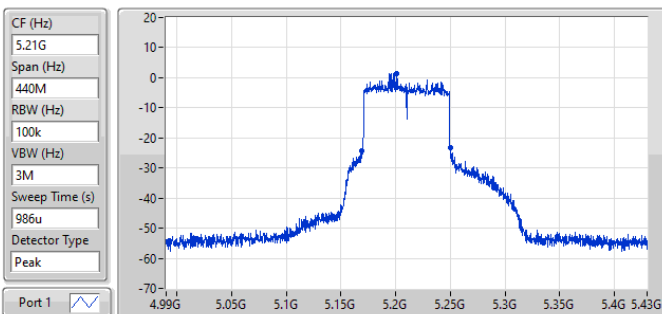

5.15-5.25GHz_802.11be EHT80_Nss1,(MCS0)_1TX

EBW

5210MHz

23/05/2025

26dB(Hz)	Fl-26dB(Hz)	Fh-26dB(Hz)	OBW(Hz)	Fl-OBW(Hz)	Fh-OBW(Hz)	Limit(Hz)	Port
80.96M	5.1693G	5.25026G	77.261M	5.171319G	5.248581G	Inf	1