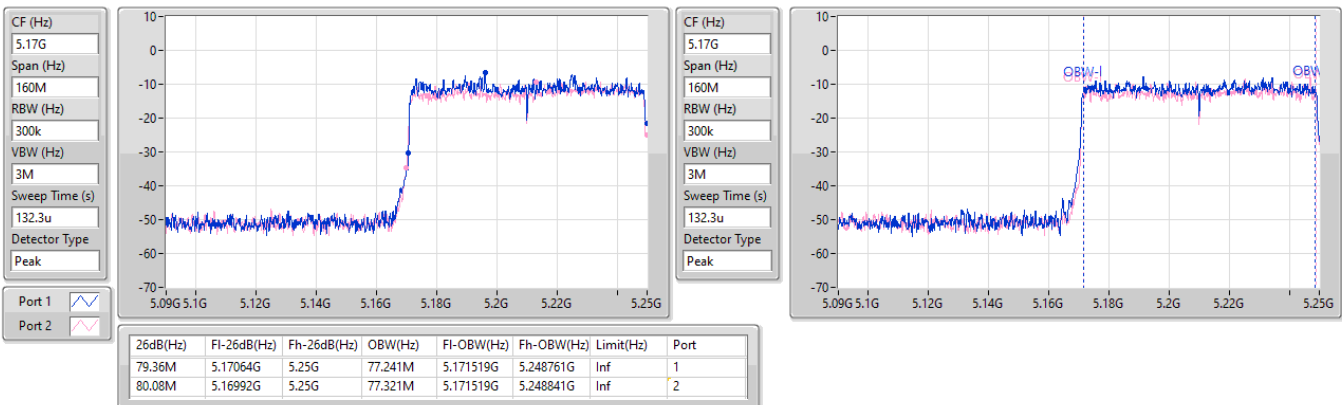

27/05/2025

**5.15-5.25GHz\_802.11be EHT160\_Nss2,(MCS0)\_2TX**

**EBW**

**5250MHz Straddle 5.15-5.25GHz**

27/05/2025

**5.25-5.35GHz\_802.11be EHT20\_Nss2,(MCS0)\_2TX**

**EBW**

**5320MHz**