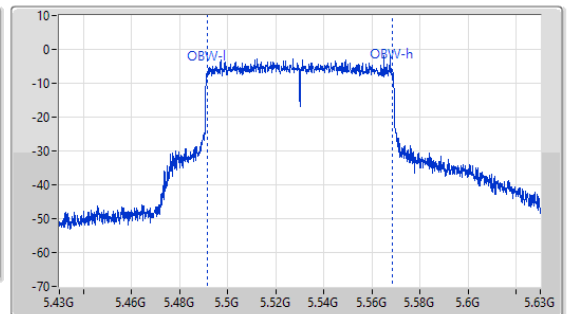

26dB(Hz)	Fl-26dB(Hz)	Fh-26dB(Hz)	OBW(Hz)	Fl-OBW(Hz)	Fh-OBW(Hz)	Limit(Hz)	Port
81.62M	5.48974G	5.57136G	77.261M	5.491419G	5.568681G	Inf	1