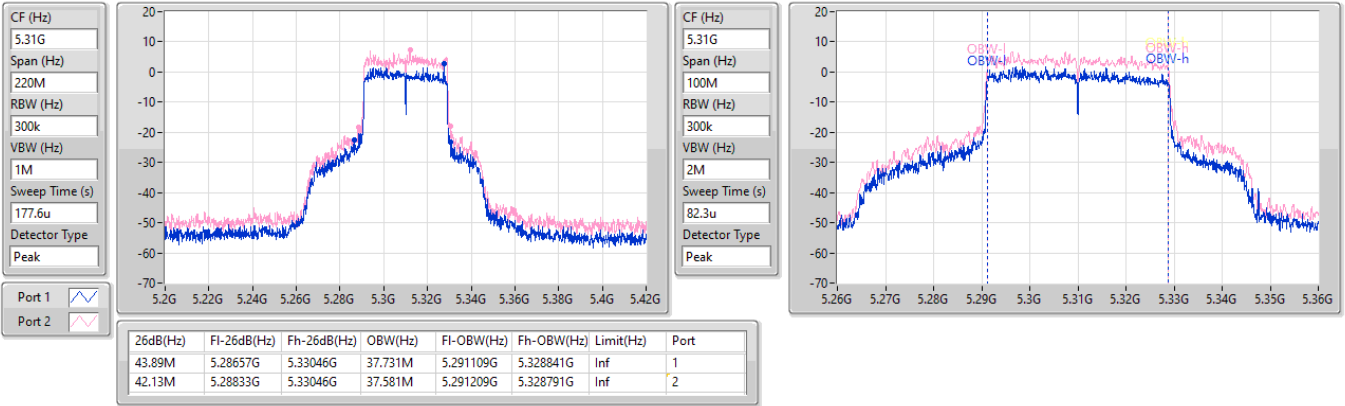

5.25-5.35GHz\_802.11be EHT20\_Nss1,(MCS0)\_2TX

EBW

5260MHz

23/05/2025

5.25-5.35GHz\_802.11be EHT40\_Nss1,(MCS0)\_2TX

EBW

5310MHz

23/05/2025

5.25-5.35GHz\_802.11be EHT80\_Nss1,(MCS0)\_2TX

EBW

5290MHz

23/05/2025

Summary

Mode	Max-N dB (Hz)	Max-OBW (Hz)	ITU-Code	Min-N dB (Hz)	Min-OBW (Hz)
5.15-5.25GHz	-	-	-	-	-
802.11be EHT20_Nss2,(MCS0)_2TX	27.005M	19.115M	19M1D1D	21.89M	18.991M
802.11be EHT40_Nss2,(MCS0)_2TX	50.05M	37.831M	37M8D1D	42.35M	37.731M
802.11be EHT80_Nss2,(MCS0)_2TX	88.88M	77.361M	77M4D1D	85.14M	77.361M
5.25-5.35GHz	-	-	-	-	-
802.11be EHT20_Nss2,(MCS0)_2TX	28.875M	19.19M	19M2D1D	21.34M	19.015M
802.11be EHT40_Nss2,(MCS0)_2TX	45.65M	37.831M	37M8D1D	40.48M	37.731M
802.11be EHT80_Nss2,(MCS0)_2TX	80.3M	77.061M	77M1D1D	79.42M	76.862M