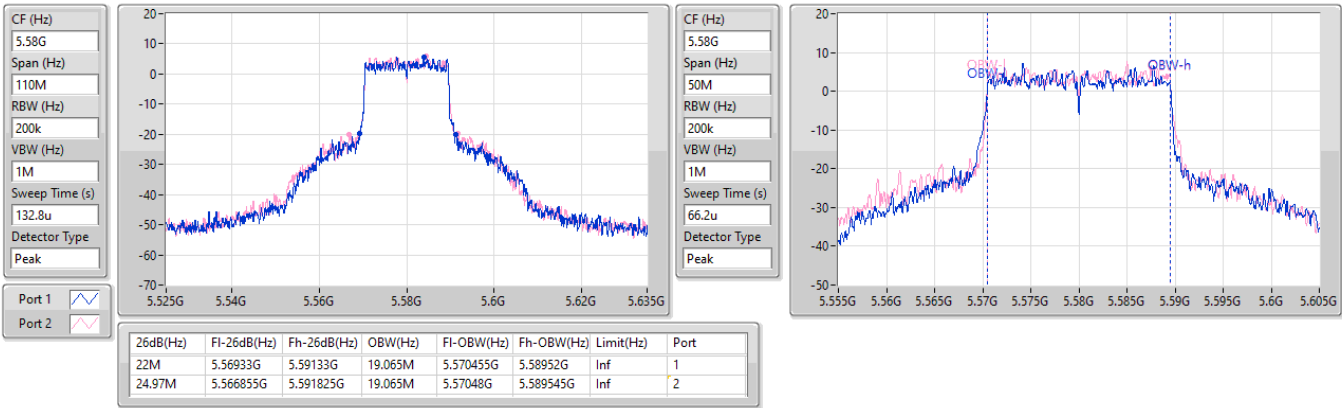

5.47-5.725GHz_802.11be EHT20_Nss2,(MCS0)_2TX

EBW

5580MHz

20/05/2025