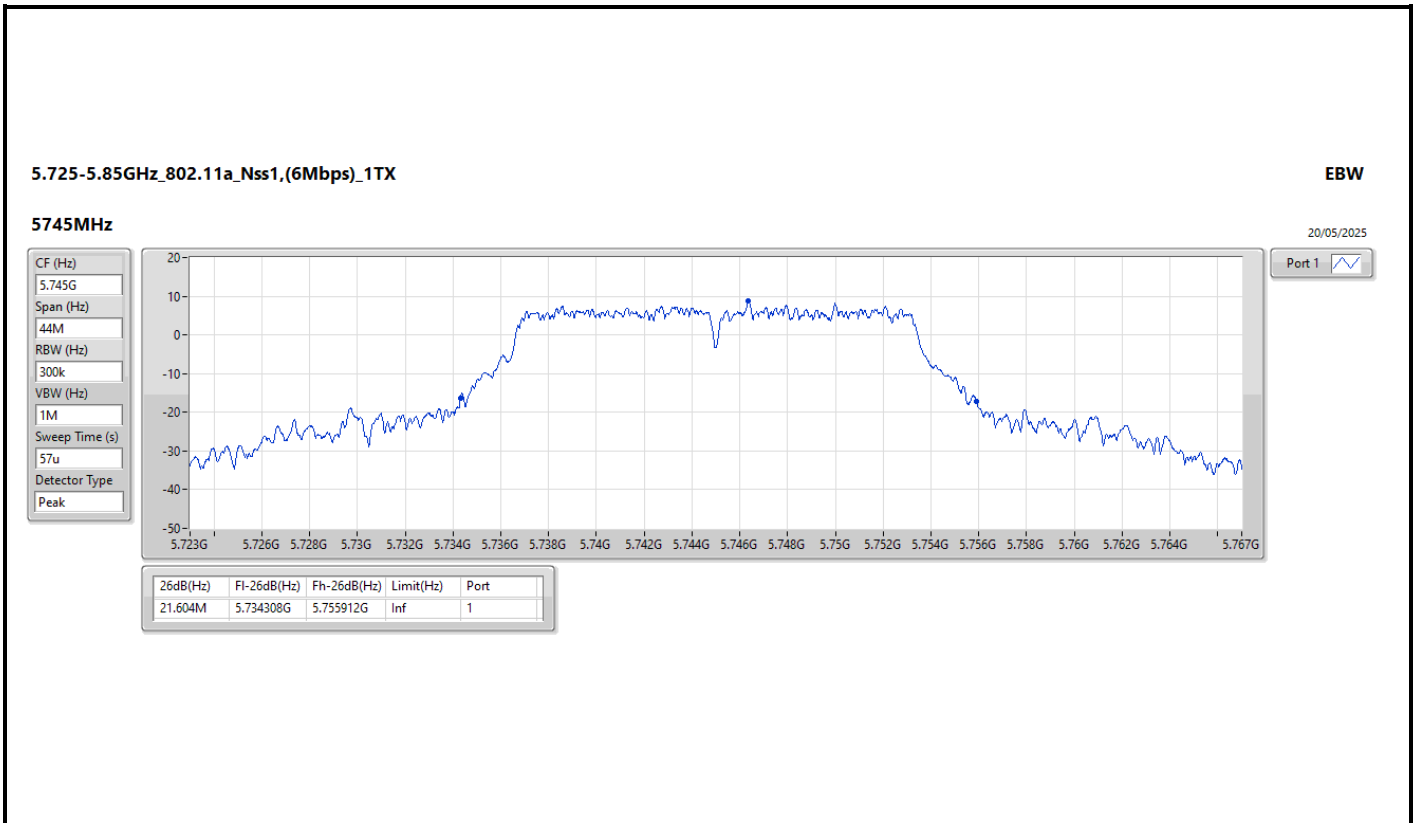

20/05/2025

**5.725-5.85GHz\_802.11a\_Nss1,(6Mbps)\_1TX**

**EBW**

**5745MHz**

20/05/2025

**Summary**

Mode	Max-N dB (Hz)	Max-OBW (Hz)	ITU-Code	Min-N dB (Hz)	Min-OBW (Hz)
5.15-5.25GHz	-	-	-	-	-
802.11a_Nss1,(6Mbps)_2TX	24.915M	17.613M	17M6D1D	21.12M	16.69M
802.11be EHT20_Nss1,(MCS0)_2TX	27.115M	19.29M	19M3D1D	20.735M	19.015M
802.11be EHT40_Nss1,(MCS0)_2TX	53.79M	37.881M	37M9D1D	41.25M	37.631M
802.11be EHT80_Nss1,(MCS0)_2TX	96.36M	77.161M	77M2D1D	85.8M	77.061M
802.11be EHT160_Nss1,(MCS0)_2TX	80.16M	77.161M	77M2D1D	79.52M	77.161M
5.25-5.35GHz	-	-	-	-	-
802.11a_Nss1,(6Mbps)_2TX	22.385M	17.239M	17M2D1D	21.23M	16.602M
802.11be EHT20_Nss1,(MCS0)_2TX	24.42M	19.115M	19M1D1D	21.34M	18.991M
802.11be EHT40_Nss1,(MCS0)_2TX	44.55M	37.931M	37M9D1D	40.59M	37.731M
802.11be EHT80_Nss1,(MCS0)_2TX	85.58M	77.161M	77M2D1D	82.28M	77.161M
802.11be EHT160_Nss1,(MCS0)_2TX	79.92M	77.321M	77M3D1D	79.76M	77.241M
5.47-5.725GHz	-	-	-	-	-
802.11a_Nss1,(6Mbps)_2TX	23.43M	17.371M	17M4D1D	15.96M	13.403M
802.11be EHT20_Nss1,(MCS0)_2TX	22.715M	19.265M	19M3D1D	16.02M	14.438M
802.11be EHT40_Nss1,(MCS0)_2TX	52.91M	37.881M	37M9D1D	34.825M	33.723M
802.11be EHT80_Nss1,(MCS0)_2TX	87.78M	77.361M	77M4D1D	74.475M	73.163M
802.11be EHT160_Nss1,(MCS0)_2TX	159.72M	156.122M	156MD1D	158.4M	155.922M
5.725-5.85GHz	-	-	-	-	-
802.11a_Nss1,(6Mbps)_2TX	16.5M	17.283M	17M3D1D	3.2M	4.718M
802.11be EHT20_Nss1,(MCS0)_2TX	19.14M	19.265M	19M3D1D	4.6M	5.097M
802.11be EHT40_Nss1,(MCS0)_2TX	38.28M	37.781M	37M8D1D	4.06M	8.016M
802.11be EHT80_Nss1,(MCS0)_2TX	77.44M	77.261M	77M3D1D	4.06M	15.552M