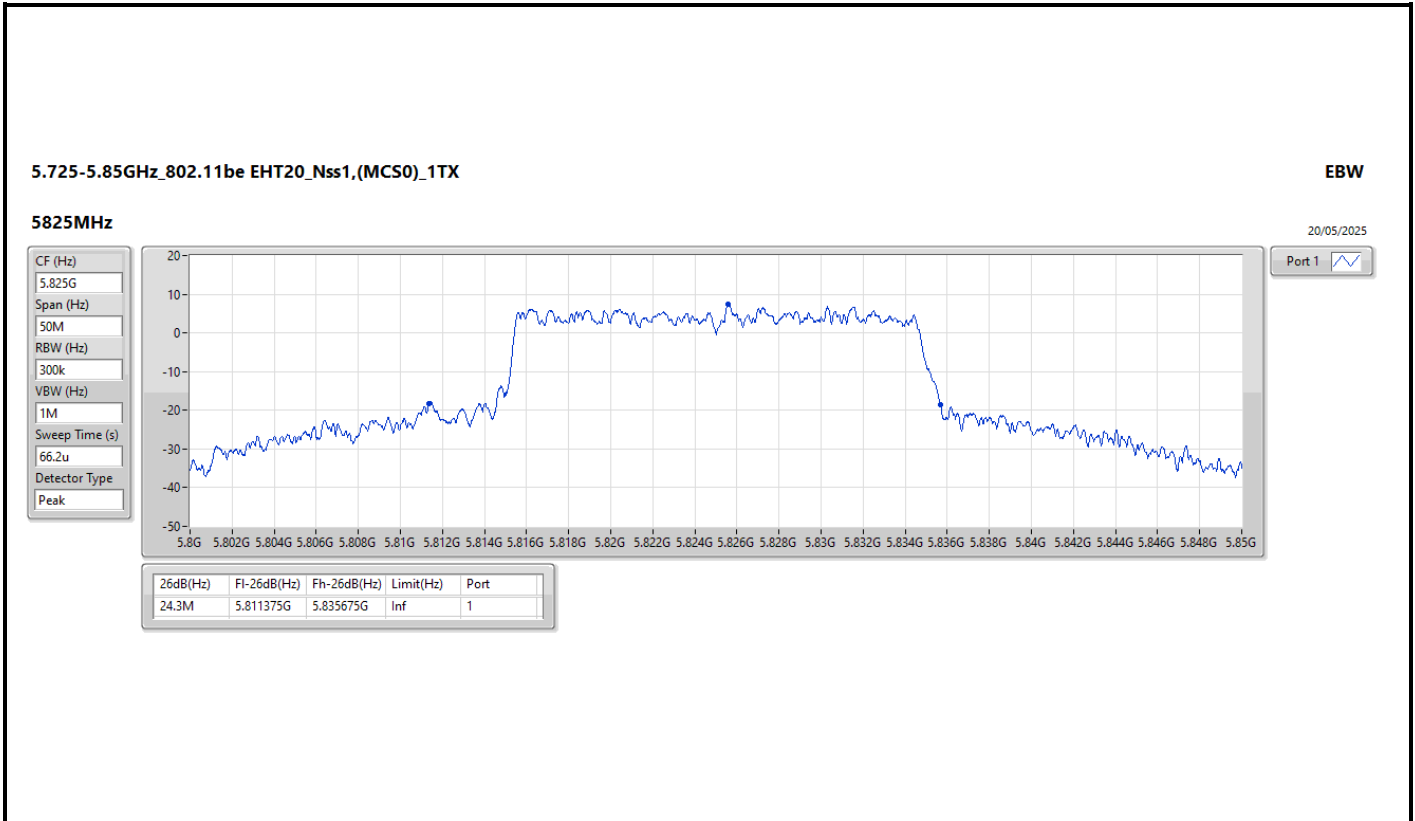

20/05/2025

**5.725-5.85GHz\_802.11a\_Nss1,(6Mbps)\_1TX**

**EBW**

**5745MHz**

20/05/2025

**Summary**

Mode	Max-N dB (Hz)	Max-OBW (Hz)	ITU-Code	Min-N dB (Hz)	Min-OBW (Hz)
5.15-5.25GHz	-	-	-	-	-
802.11a_Nss1,(6Mbps)_2TX	24.915M	17.613M	17M6D1D	21.12M	16.69M
802.11be EHT20_Nss1,(MCS0)_2TX	27.115M	19.29M	19M3D1D	20.735M	19.015M
802.11be EHT40_Nss1,(MCS0)_2TX	53.79M	37.881M	37M9D1D	41.25M	37.631M
802.11be EHT80_Nss1,(MCS0)_2TX	96.36M	77.161M	77M2D1D	85.8M	77.061M
802.11be EHT160_Nss1,(MCS0)_2TX	80.16M	77.161M	77M2D1D	79.52M	77.161M
5.25-5.35GHz	-	-	-	-	-
802.11a_Nss1,(6Mbps)_2TX	22.385M	17.239M	17M2D1D	21.23M	16.602M
802.11be EHT20_Nss1,(MCS0)_2TX	24.42M	19.115M	19M1D1D	21.34M	18.991M
802.11be EHT40_Nss1,(MCS0)_2TX	44.55M	37.931M	37M9D1D	40.59M	37.731M
802.11be EHT80_Nss1,(MCS0)_2TX	85.58M	77.161M	77M2D1D	82.28M	77.161M
802.11be EHT160_Nss1,(MCS0)_2TX	79.92M	77.321M	77M3D1D	79.76M	77.241M
5.47-5.725GHz	-	-	-	-	-
802.11a_Nss1,(6Mbps)_2TX	23.43M	17.371M	17M4D1D	15.96M	13.403M
802.11be EHT20_Nss1,(MCS0)_2TX	22.715M	19.265M	19M3D1D	16.02M	14.438M
802.11be EHT40_Nss1,(MCS0)_2TX	52.91M	37.881M	37M9D1D	34.825M	33.723M
802.11be EHT80_Nss1,(MCS0)_2TX	87.78M	77.361M	77M4D1D	74.475M	73.163M
802.11be EHT160_Nss1,(MCS0)_2TX	159.72M	156.122M	156MD1D	158.4M	155.922M
5.725-5.85GHz	-	-	-	-	-
802.11a_Nss1,(6Mbps)_2TX	16.5M	17.283M	17M3D1D	3.2M	4.718M
802.11be EHT20_Nss1,(MCS0)_2TX	19.14M	19.265M	19M3D1D	4.6M	5.097M
802.11be EHT40_Nss1,(MCS0)_2TX	38.28M	37.781M	37M8D1D	4.06M	8.016M
802.11be EHT80_Nss1,(MCS0)_2TX	77.44M	77.261M	77M3D1D	4.06M	15.552M