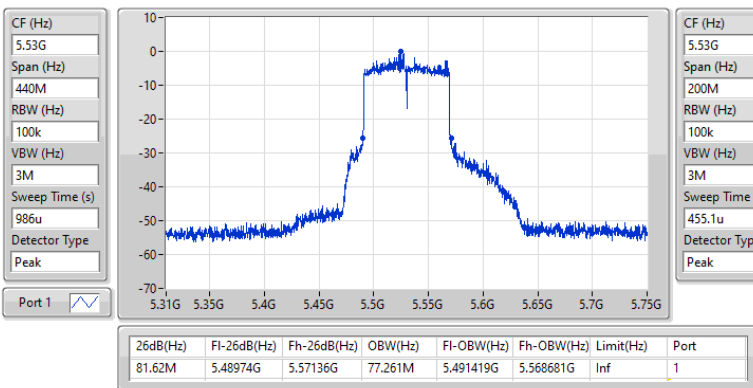

20/05/2025

**5.47-5.725GHz\_802.11be EHT80\_Nss1,(MCS0)\_1TX**

**EBW**

**5530MHz**

20/05/2025

**5.47-5.725GHz\_802.11be EHT160\_Nss1,(MCS0)\_1TX**

**EBW**

**5570MHz**