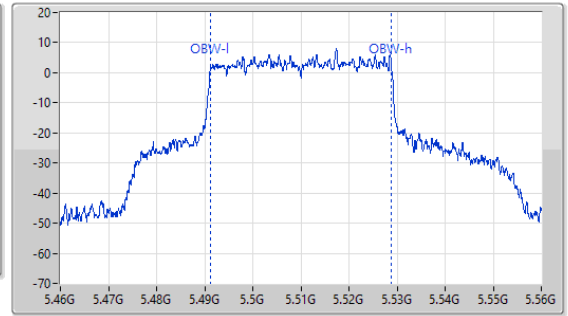

5.47-5.725GHz_802.11be EHT40_Nss1,(MCS0)_1TX

EBW

5510MHz

20/05/2025