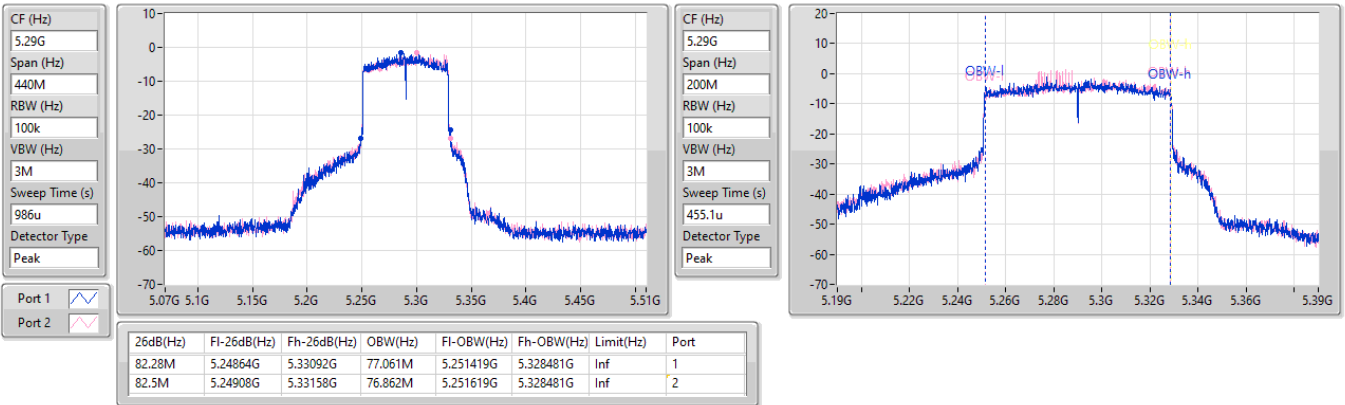

5.25-5.35GHz\_802.11be EHT20\_Nss1,(MCS0)\_2TX

EBW

5260MHz

23/05/2025

5.25-5.35GHz\_802.11be EHT40\_Nss1,(MCS0)\_2TX

EBW

5310MHz

23/05/2025

5.25-5.35GHz\_802.11be EHT80\_Nss1,(MCS0)\_2TX

EBW

5290MHz

23/05/2025

Summary

Mode	Max-N dB (Hz)	Max-OBW (Hz)	ITU-Code	Min-N dB (Hz)	Min-OBW (Hz)
5.15-5.25GHz	-	-	-	-	-
802.11be EHT20_Nss2,(MCS0)_2TX	27.005M	19.115M	19M1D1D	21.89M	18.991M
802.11be EHT40_Nss2,(MCS0)_2TX	50.05M	37.831M	37M8D1D	42.35M	37.731M
802.11be EHT80_Nss2,(MCS0)_2TX	88.88M	77.361M	77M4D1D	85.14M	77.361M
5.25-5.35GHz	-	-	-	-	-
802.11be EHT20_Nss2,(MCS0)_2TX	28.875M	19.19M	19M2D1D	21.34M	19.015M
802.11be EHT40_Nss2,(MCS0)_2TX	45.65M	37.831M	37M8D1D	40.48M	37.731M
802.11be EHT80_Nss2,(MCS0)_2TX	80.3M	77.061M	77M1D1D	79.42M	76.862M