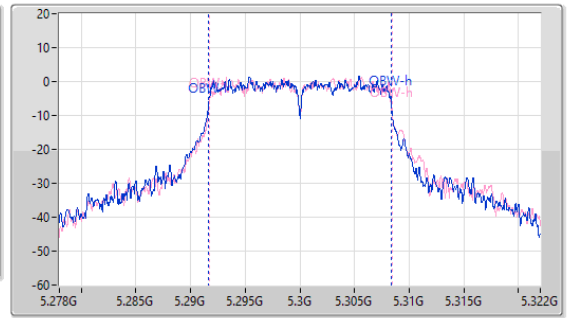

26dB(Hz)	Fl-26dB(Hz)	Fh-26dB(Hz)	OBW(Hz)	Fl-OBW(Hz)	Fh-OBW(Hz)	Limit(Hz)	Port
21.065M	5.28933G	5.310395G	16.756M	5.2916G	5.308356G	Inf	1
22.55M	5.289385G	5.311935G	16.756M	5.291688G	5.308444G	Inf	2

5.25-5.35GHz_802.11be EHT20_Nss1,(MCS0)_2TX

EBW

5260MHz

24/05/2025

CF (Hz)
5.26G

Span (Hz)
110M

RBW (Hz)
200k

VBW (Hz)
1M

Sweep Time (s)
132.8u

Detector Type
Peak