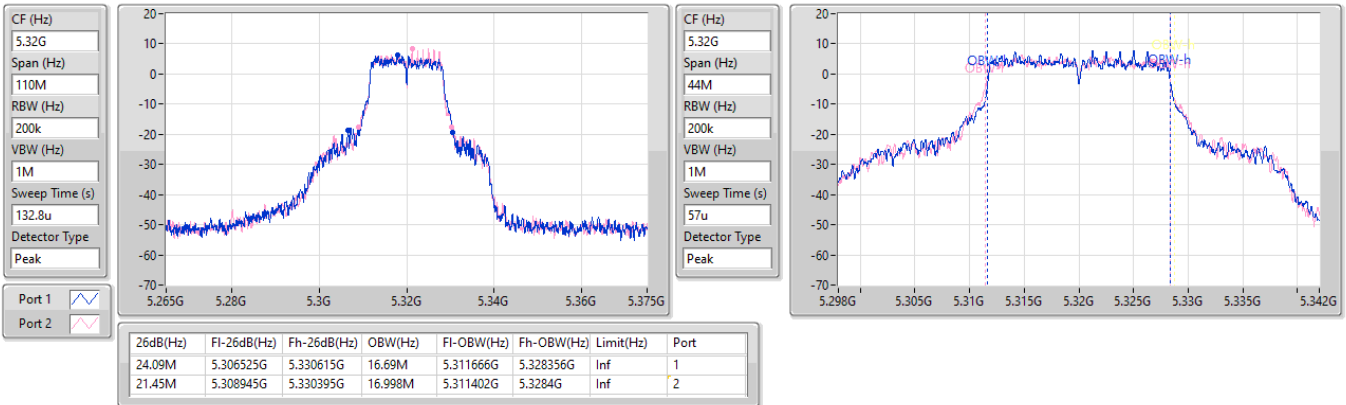

**5.15-5.25GHz\_802.11be EHT80\_Nss1,(MCS0)\_2TX**

**EBW**

**5210MHz**

24/05/2025

**5.25-5.35GHz\_802.11a\_Nss1,(6Mbps)\_2TX**

**EBW**

**5320MHz**

23/05/2025