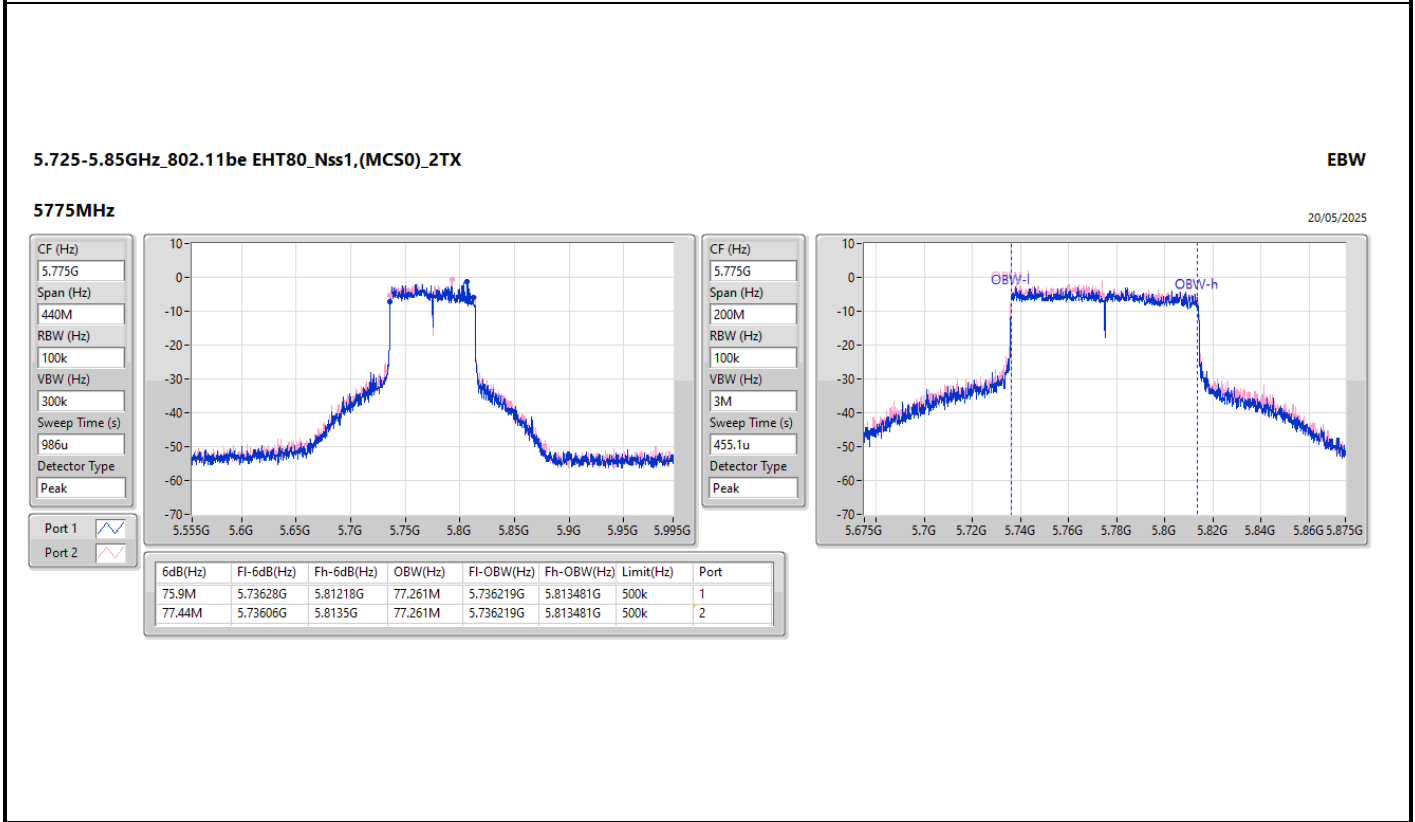

**EBW**

**5570MHz**

20/05/2025

**5.725-5.85GHz\_802.11a\_Nss1,(6Mbps)\_2TX**

**EBW**

**5785MHz**

20/05/2025

**Summary**