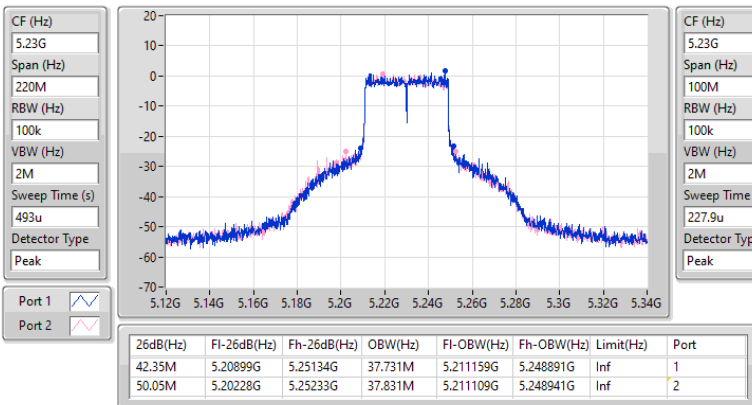

Port X-N dB = Port X 6dB down bandwidth for 5.725-5.85GHz band / 26dB down bandwidth for other band  
 Port X-OBW = Port X 99% occupied bandwidth

5.15-5.25GHz\_802.11be EHT20\_Nss2,(MCS0)\_2TX

EBW

5180MHz

23/05/2025

5.15-5.25GHz\_802.11be EHT40\_Nss2,(MCS0)\_2TX

EBW

5230MHz

23/05/2025

5.15-5.25GHz\_802.11be EHT80\_Nss2,(MCS0)\_2TX

EBW

5210MHz

26/05/2025

5.25-5.35GHz\_802.11be EHT20\_Nss2,(MCS0)\_2TX

EBW

5300MHz

26/05/2025

5.25-5.35GHz\_802.11be EHT40\_Nss2,(MCS0)\_2TX

EBW

5310MHz