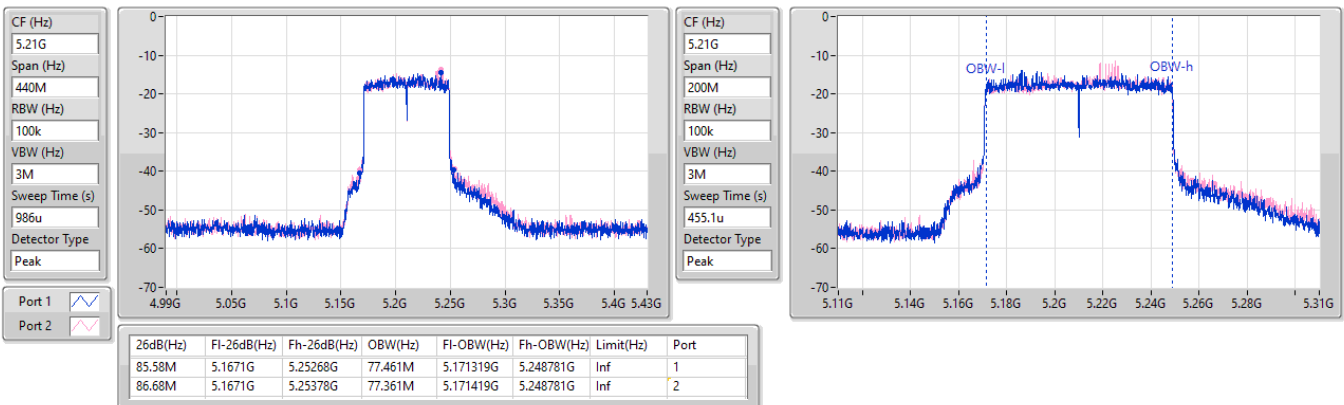

23/05/2025

**5.15-5.25GHz\_802.11be EHT80\_Nss1,(MCS0)\_2TX**

**EBW**

**5210MHz**

23/05/2025

**5.15-5.25GHz\_802.11be EHT160\_Nss1,(MCS0)\_2TX**

**EBW**

**5250MHz Straddle 5.15-5.25GHz**