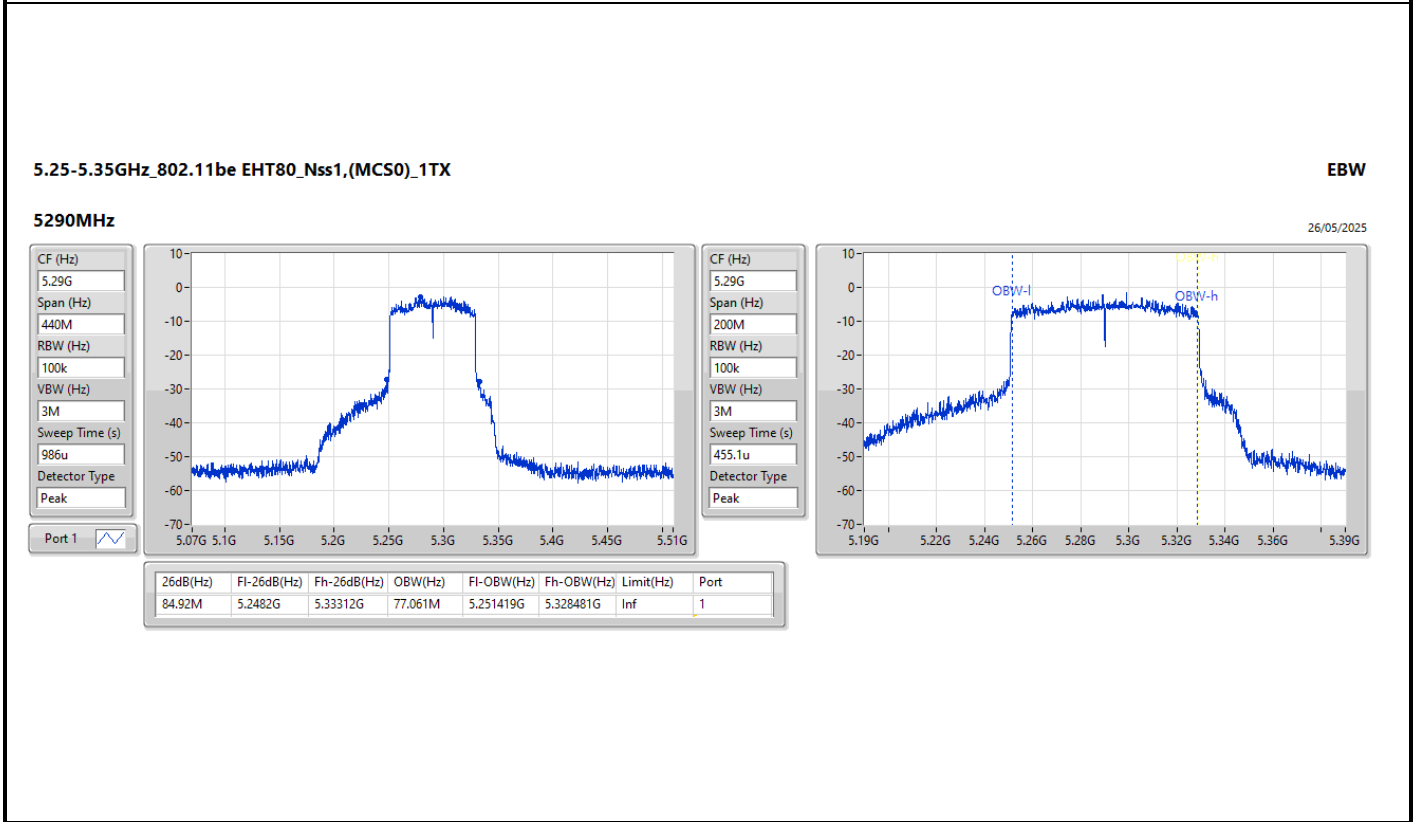

EBW

5320MHz

23/05/2025

Summary

Mode	Max-N dB (Hz)	Max-OBW (Hz)	ITU-Code	Min-N dB (Hz)	Min-OBW (Hz)
5.15-5.25GHz	-	-	-	-	-
802.11a_Nss1,(6Mbps)_2TX	24.09M	17.217M	17M2D1D	21.395M	16.646M
802.11be EHT20_Nss1,(MCS0)_2TX	24.585M	19.14M	19M1D1D	21.45M	18.966M
802.11be EHT40_Nss1,(MCS0)_2TX	45.43M	37.831M	37M8D1D	42.24M	37.731M
802.11be EHT80_Nss1,(MCS0)_2TX	86.46M	77.261M	77M3D1D	80.3M	77.261M
5.25-5.35GHz	-	-	-	-	-
802.11a_Nss1,(6Mbps)_2TX	22.55M	16.998M	17M0D1D	20.405M	16.756M
802.11be EHT20_Nss1,(MCS0)_2TX	25.575M	19.24M	19M2D1D	20.515M	18.991M
802.11be EHT40_Nss1,(MCS0)_2TX	50.16M	37.831M	37M8D1D	42.24M	37.731M
802.11be EHT80_Nss1,(MCS0)_2TX	83.82M	77.161M	77M2D1D	80.08M	76.962M