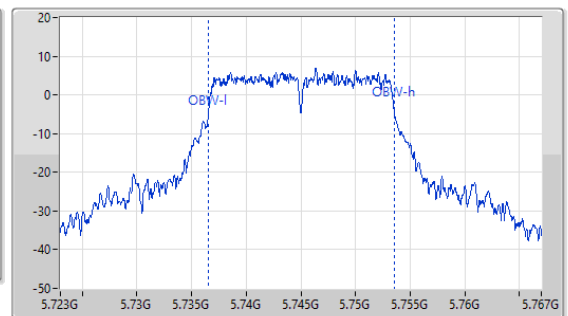

20/05/2025

**5.725-5.85GHz\_802.11a\_Nss1,(6Mbps)\_1TX**

**EBW**

**5745MHz**

20/05/2025

**Summary**

Mode	Max-N dB (Hz)	Max-OBW (Hz)	ITU-Code	Min-N dB (Hz)	Min-OBW (Hz)
5.15-5.25GHz	-	-	-	-	-
802.11a_Nss1,(6Mbps)_2TX	24.915M	17.613M	17M6D1D	21.12M	16.69M
802.11be EHT20_Nss1,(MCS0)_2TX	27.115M	19.29M	19M3D1D	20.735M	19.015M
802.11be EHT40_Nss1,(MCS0)_2TX	53.79M	37.881M	37M9D1D	41.25M	37.631M
802.11be EHT80_Nss1,(MCS0)_2TX	96.36M	77.161M	77M2D1D	85.8M	77.061M
802.11be EHT160_Nss1,(MCS0)_2TX	80.16M	77.161M	77M2D1D	79.52M	77.161M
5.25-5.35GHz	-	-	-	-	-
802.11a_Nss1,(6Mbps)_2TX	22.385M	17.239M	17M2D1D	21.23M	16.602M
802.11be EHT20_Nss1,(MCS0)_2TX	24.42M	19.115M	19M1D1D	21.34M	18.991M
802.11be EHT40_Nss1,(MCS0)_2TX	44.55M	37.931M	37M9D1D	40.59M	37.731M
802.11be EHT80_Nss1,(MCS0)_2TX	85.58M	77.161M	77M2D1D	82.28M	77.161M
802.11be EHT160_Nss1,(MCS0)_2TX	79.92M	77.321M	77M3D1D	79.76M	77.241M
5.47-5.725GHz	-	-	-	-	-
802.11a_Nss1,(6Mbps)_2TX	23.43M	17.371M	17M4D1D	15.96M	13.403M
802.11be EHT20_Nss1,(MCS0)_2TX	22.715M	19.265M	19M3D1D	16.02M	14.438M
802.11be EHT40_Nss1,(MCS0)_2TX	52.91M	37.881M	37M9D1D	34.825M	33.723M
802.11be EHT80_Nss1,(MCS0)_2TX	87.78M	77.361M	77M4D1D	74.475M	73.163M
802.11be EHT160_Nss1,(MCS0)_2TX	159.72M	156.122M	156MD1D	158.4M	155.922M
5.725-5.85GHz	-	-	-	-	-
802.11a_Nss1,(6Mbps)_2TX	16.5M	17.283M	17M3D1D	3.2M	4.718M
802.11be EHT20_Nss1,(MCS0)_2TX	19.14M	19.265M	19M3D1D	4.6M	5.097M
802.11be EHT40_Nss1,(MCS0)_2TX	38.28M	37.781M	37M8D1D	4.06M	8.016M
802.11be EHT80_Nss1,(MCS0)_2TX	77.44M	77.261M	77M3D1D	4.06M	15.552M