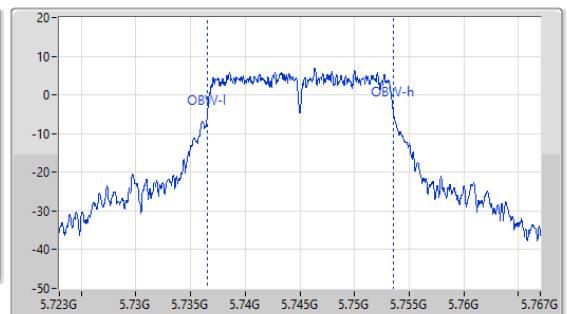

6dB(Hz)	Fl-6dB(Hz)	Fh-6dB(Hz)	OBW(Hz)	Fl-OBW(Hz)	Fh-OBW(Hz)	Limit(Hz)	Port
16.555M	5.73675G	5.753305G	17.063M	5.73649G	5.753554G	500k	1