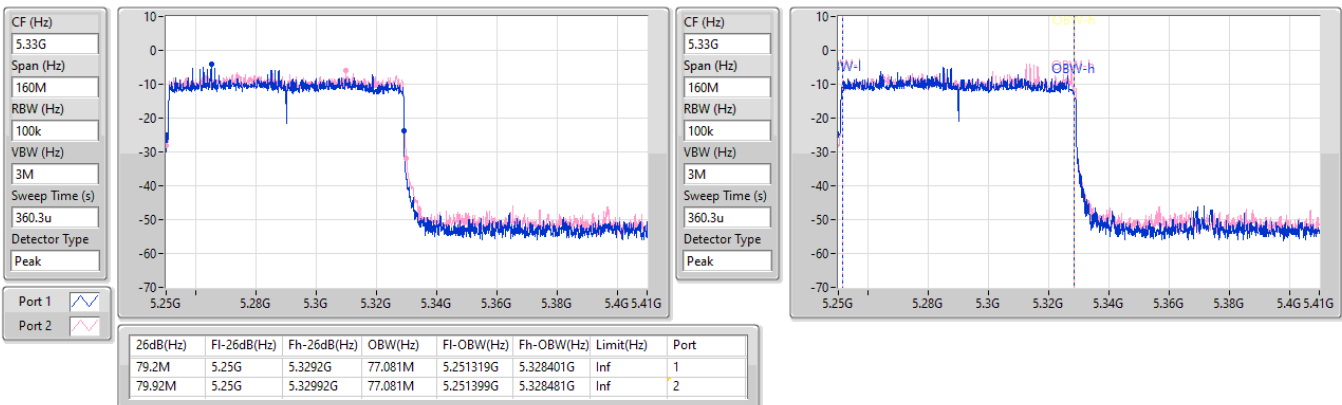

**5290MHz**

20/05/2025

**5.25-5.35GHz\_802.11be EHT160\_Nss2,(MCS0)\_2TX**

**EBW**

**5250MHz Straddle 5.25-5.35GHz**

22/05/2025

5.47-5.725GHz\_802.11be EHT20\_Nss2,(MCS0)\_2TX

EBW