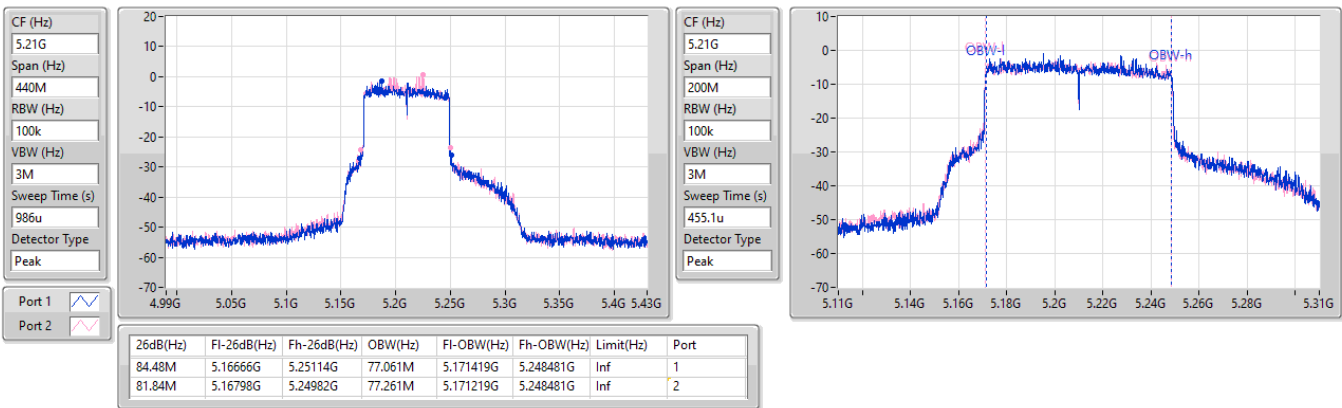

Port X-N dB = Port X 6dB down bandwidth for 5.725-5.85GHz band / 26dB down bandwidth for other band  
 Port X-OBW = Port X 99% occupied bandwidth

5.15-5.25GHz\_802.11a\_Nss1,(6Mbps)\_2TX

EBW

5180MHz

23/05/2025

5.15-5.25GHz\_802.11be EHT20\_Nss1,(MCS0)\_2TX

EBW

5200MHz

23/05/2025

5.15-5.25GHz\_802.11be EHT40\_Nss1,(MCS0)\_2TX

EBW

5230MHz

23/05/2025

5.15-5.25GHz\_802.11be EHT80\_Nss1,(MCS0)\_2TX

EBW

5210MHz

23/05/2025

5.25-5.35GHz\_802.11a\_Nss1,(6Mbps)\_2TX

EBW

5320MHz

23/05/2025