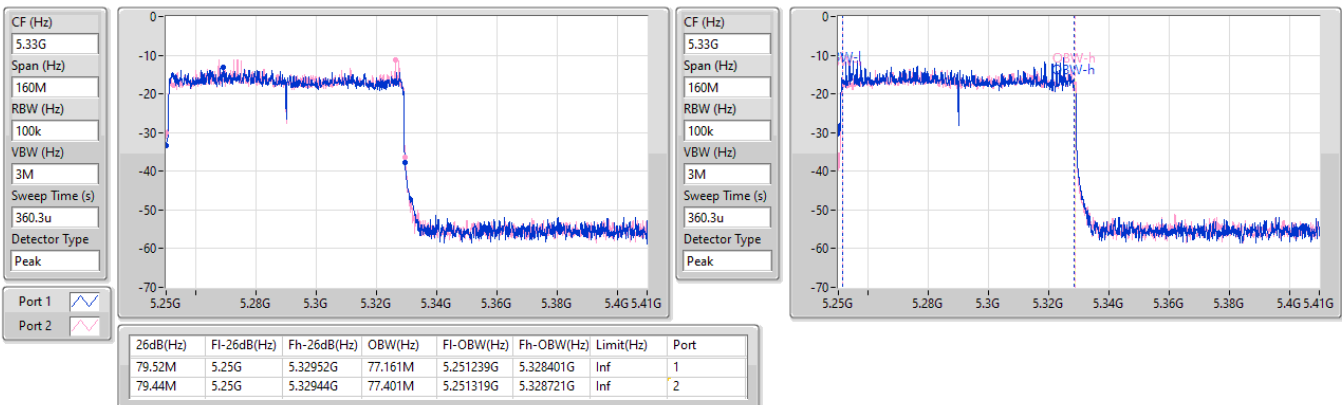

20/05/2025

**5.25-5.35GHz\_802.11be EHT160\_Nss1,(MCS0)\_2TX**

**EBW**

**5250MHz Straddle 5.25-5.35GHz**

23/05/2025

5.47-5.725GHz\_802.11a\_Nss1,(6Mbps)\_2TX

EBW

5500MHz