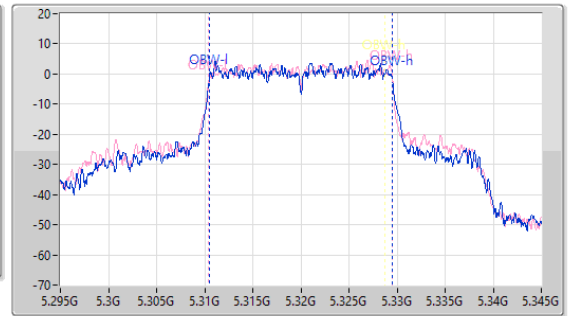

5.25-5.35GHz_802.11be EHT20_Nss2,(MCS0)_2TX

EBW

5320MHz

20/05/2025