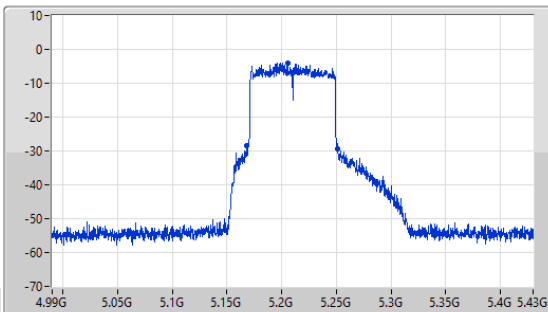

26dB(Hz)	Fl-26dB(Hz)	Fh-26dB(Hz)	OBW(Hz)	Fl-OBW(Hz)	Fh-OBW(Hz)	Limit(Hz)	Port
57.42M	5.15898G	5.2164G	37.781M	5.171159G	5.208941G	Inf	1

5.15-5.25GHz_802.11be EHT80_Nss1,(MCS0)_1TX

EBW

5210MHz

21/05/2025

CF (Hz)
5.21G
Span (Hz)
440M
RBW (Hz)
100k
VBW (Hz)
3M
Sweep Time (s)
986u
Detector Type
Peak

CF (Hz)
5.21G
Span (Hz)
200M
RBW (Hz)
100k
VBW (Hz)
3M
Sweep Time (s)
455.1u
Detector Type
Peak