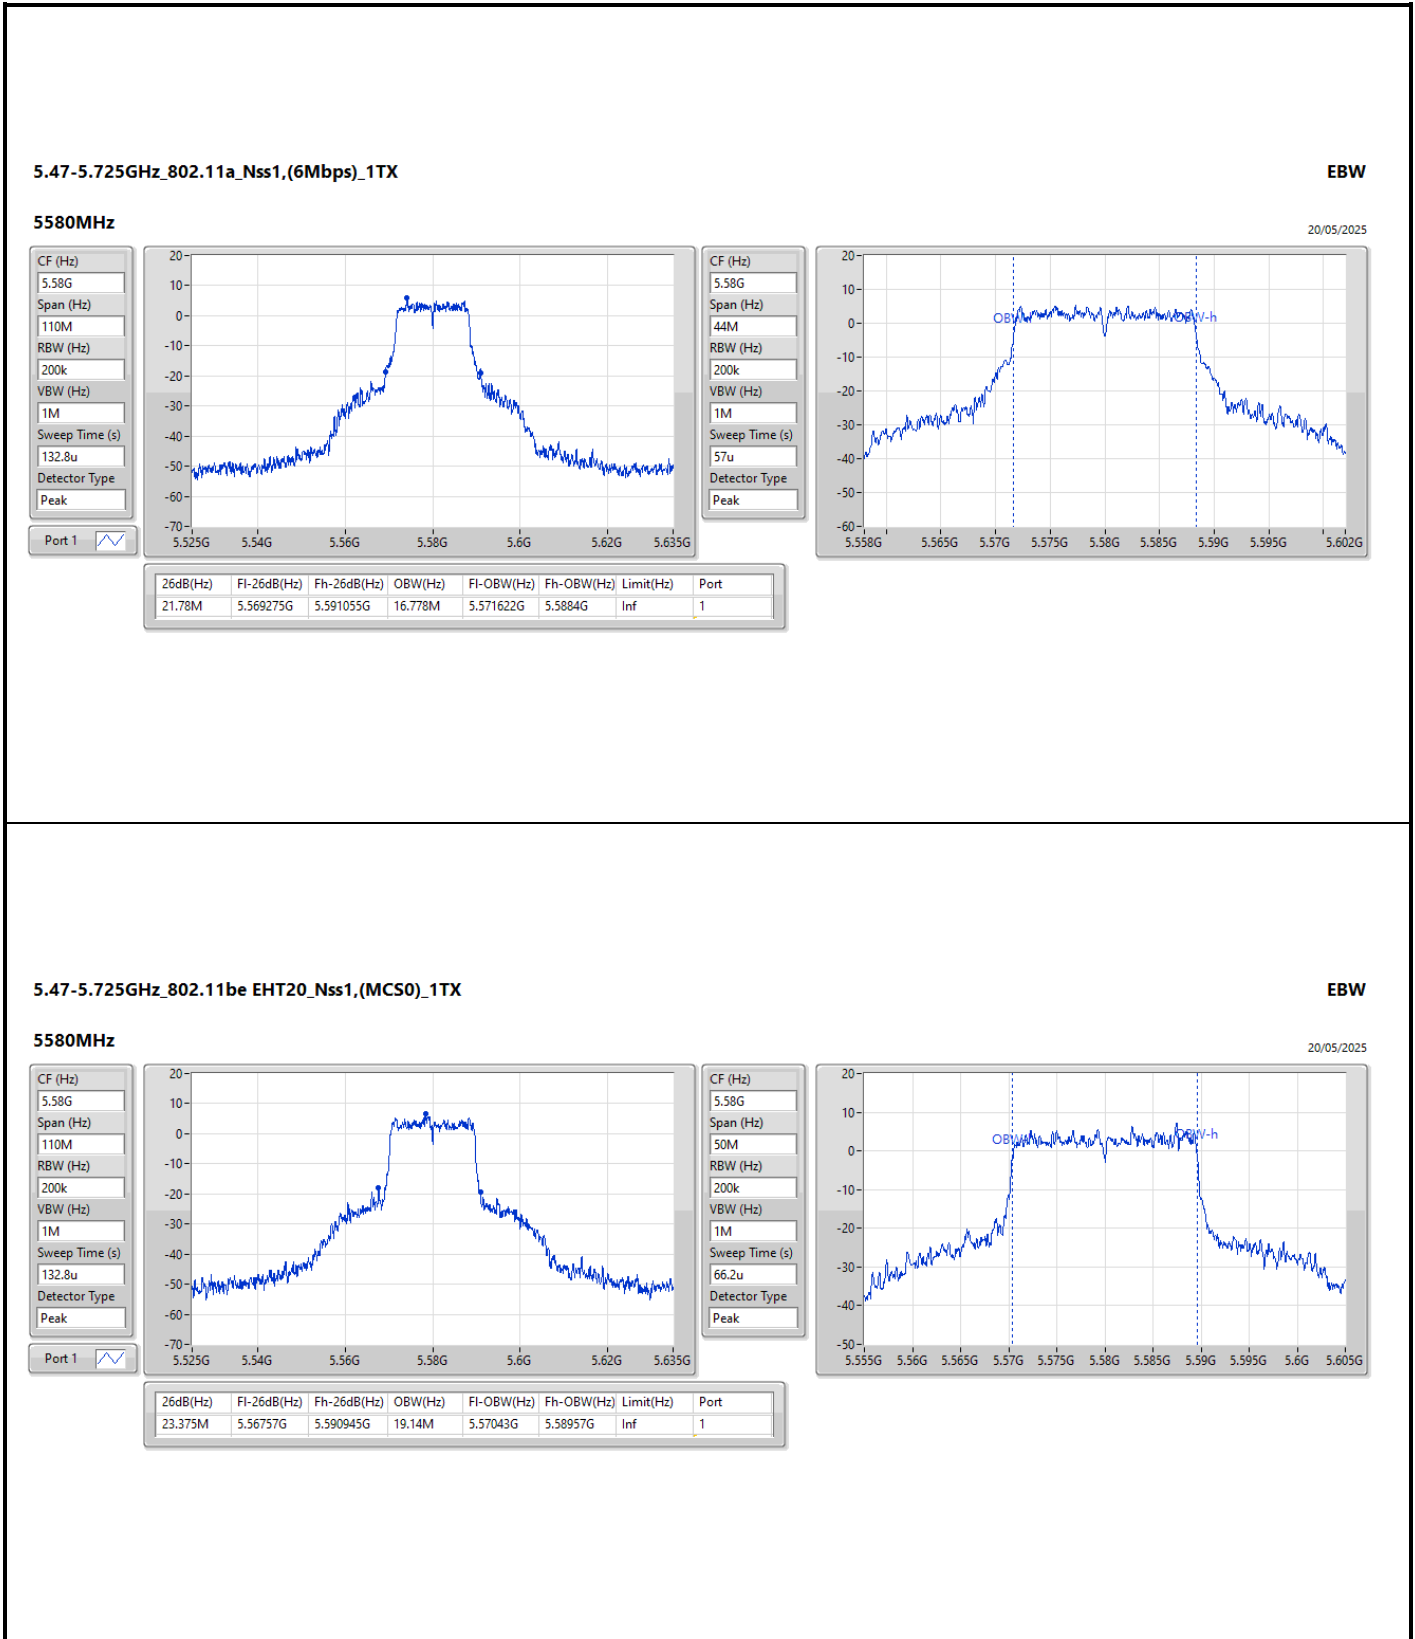

20/05/2025

5.25-5.35GHz\_802.11be EHT40\_Nss1,(MCS0)\_1TX

EBW

5270MHz

20/05/2025

**5.47-5.725GHz\_802.11be EHT40\_Nss1,(MCS0)\_1TX**

**EBW**

**5510MHz**