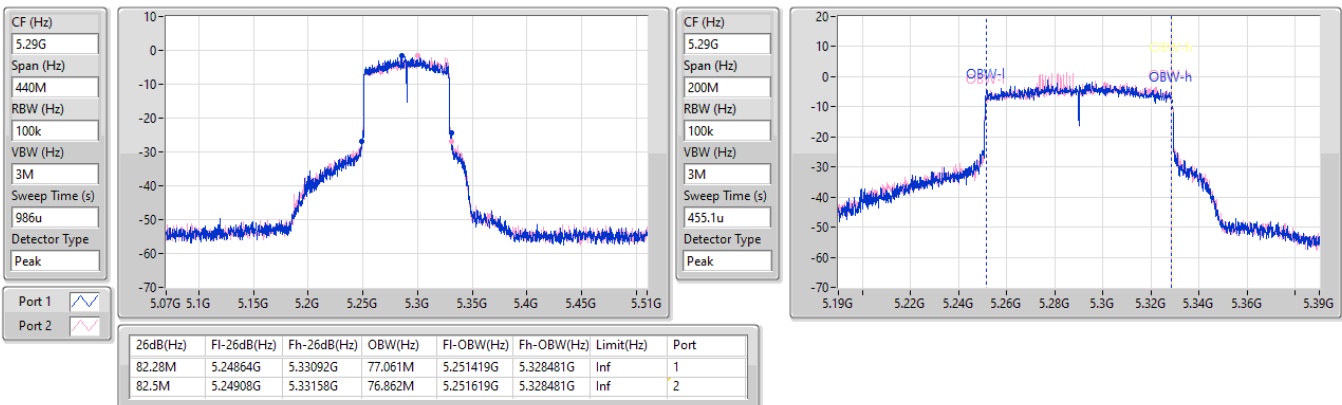

5.25-5.35GHz_802.11be EHT80_Nss1,(MCS0)_2TX

EBW

5290MHz

23/05/2025