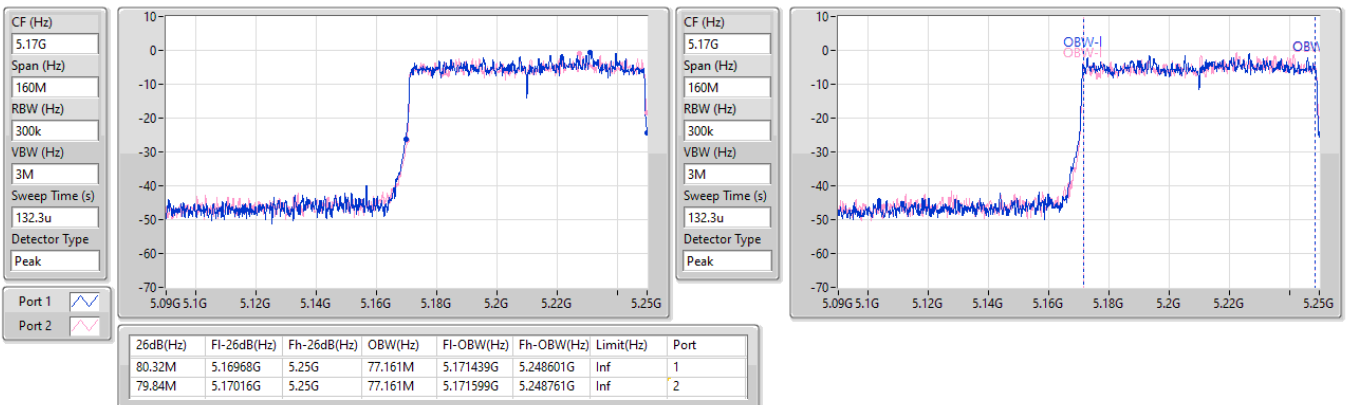

**5210MHz**

22/05/2025

**5.15-5.25GHz\_802.11be EHT160\_Nss2,(MCS0)\_2TX**

**EBW**

**5250MHz Straddle 5.15-5.25GHz**

22/05/2025

5.25-5.35GHz\_802.11be EHT20\_Nss2,(MCS0)\_2TX

EBW