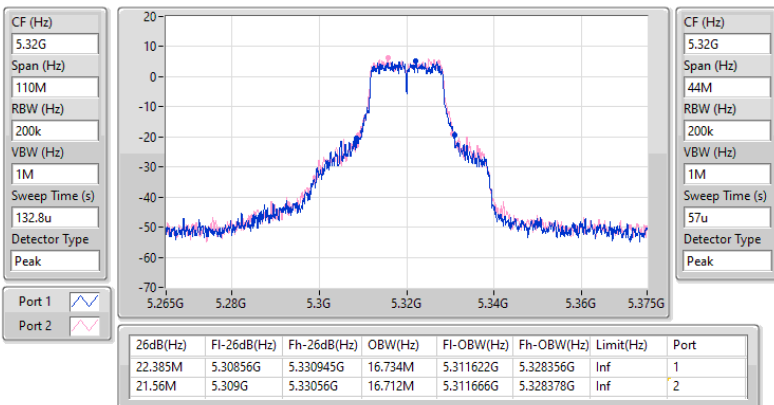

22/05/2025

**5.25-5.35GHz\_802.11a\_Nss1,(6Mbps)\_2TX**

**EBW**

**5320MHz**

20/05/2025

5.25-5.35GHz\_802.11be EHT20\_Nss1,(MCS0)\_2TX

EBW

5260MHz