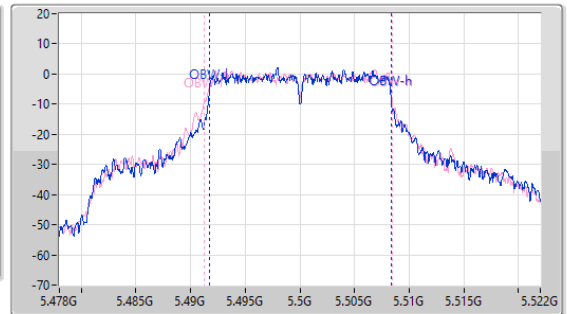

26dB(Hz)	Fl-26dB(Hz)	Fh-26dB(Hz)	OBW(Hz)	Fl-OBW(Hz)	Fh-OBW(Hz)	Limit(Hz)	Port
21.12M	5.48966G	5.51078G	16.69M	5.491688G	5.508378G	Inf	1
22.605M	5.48945G	5.511055G	17.239M	5.491204G	5.508444G	Inf	2

5.47-5.725GHz_802.11be EHT20_Nss1,(MCS0)_2TX

EBW

5500MHz

20/05/2025

CF (Hz)
5.5G

Span (Hz)
110M

RBW (Hz)
200k

VBW (Hz)
1M

Sweep Time (s)
132.8u

Detector Type
Peak