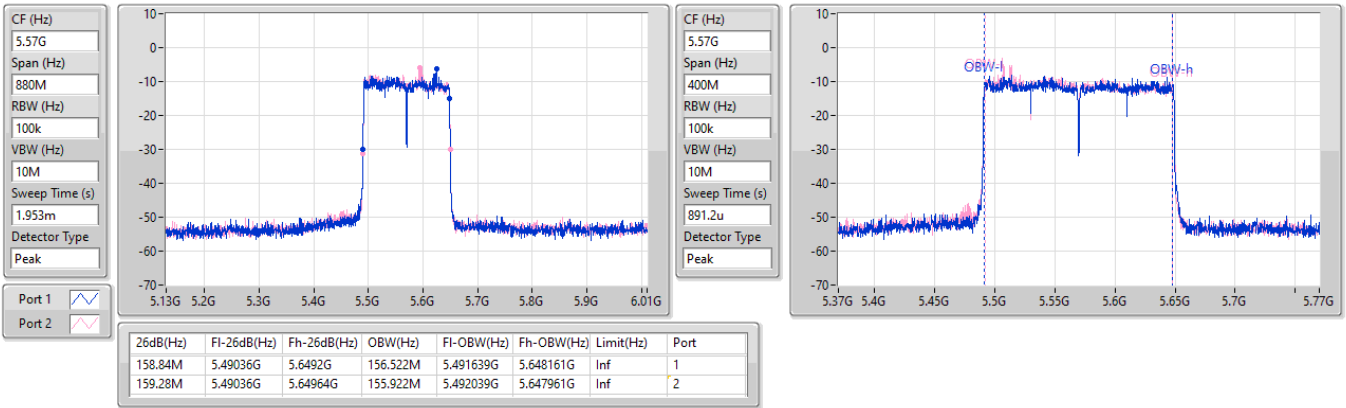

5.47-5.725GHz_802.11be EHT160_Nss1,(MCS0)_2TX

EBW

5570MHz

20/05/2025