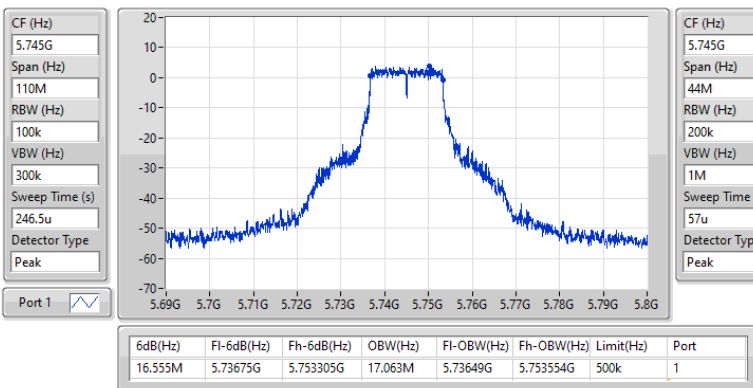

20/05/2025

**5.725-5.85GHz\_802.11a\_Nss1,(6Mbps)\_1TX**

**EBW**

**5745MHz**

20/05/2025

**Summary**

Mode	Max-N dB (Hz)	Max-OBW (Hz)	ITU-Code	Min-N dB (Hz)	Min-OBW (Hz)
5.15-5.25GHz	-	-	-	-	-
802.11a_Nss1,(6Mbps)_2TX	24.915M	17.613M	17M6D1D	21.12M	16.69M
802.11be EHT20_Nss1,(MCS0)_2TX	27.115M	19.29M	19M3D1D	20.735M	19.015M
802.11be EHT40_Nss1,(MCS0)_2TX	53.79M	37.881M	37M9D1D	41.25M	37.631M
802.11be EHT80_Nss1,(MCS0)_2TX	96.36M	77.161M	77M2D1D	85.8M	77.061M
802.11be EHT160_Nss1,(MCS0)_2TX	80.16M	77.161M	77M2D1D	79.52M	77.161M
5.25-5.35GHz	-	-	-	-	-
802.11a_Nss1,(6Mbps)_2TX	22.385M	17.239M	17M2D1D	21.23M	16.602M
802.11be EHT20_Nss1,(MCS0)_2TX	24.42M	19.115M	19M1D1D	21.34M	18.991M
802.11be EHT40_Nss1,(MCS0)_2TX	44.55M	37.931M	37M9D1D	40.59M	37.731M
802.11be EHT80_Nss1,(MCS0)_2TX	85.58M	77.161M	77M2D1D	82.28M	77.161M
802.11be EHT160_Nss1,(MCS0)_2TX	79.92M	77.321M	77M3D1D	79.76M	77.241M
5.47-5.725GHz	-	-	-	-	-
802.11a_Nss1,(6Mbps)_2TX	23.43M	17.371M	17M4D1D	15.96M	13.403M
802.11be EHT20_Nss1,(MCS0)_2TX	22.715M	19.265M	19M3D1D	16.02M	14.438M
802.11be EHT40_Nss1,(MCS0)_2TX	52.91M	37.881M	37M9D1D	34.825M	33.723M
802.11be EHT80_Nss1,(MCS0)_2TX	87.78M	77.361M	77M4D1D	74.475M	73.163M
802.11be EHT160_Nss1,(MCS0)_2TX	159.72M	156.122M	156MD1D	158.4M	155.922M
5.725-5.85GHz	-	-	-	-	-
802.11a_Nss1,(6Mbps)_2TX	16.5M	17.283M	17M3D1D	3.2M	4.718M
802.11be EHT20_Nss1,(MCS0)_2TX	19.14M	19.265M	19M3D1D	4.6M	5.097M
802.11be EHT40_Nss1,(MCS0)_2TX	38.28M	37.781M	37M8D1D	4.06M	8.016M
802.11be EHT80_Nss1,(MCS0)_2TX	77.44M	77.261M	77M3D1D	4.06M	15.552M