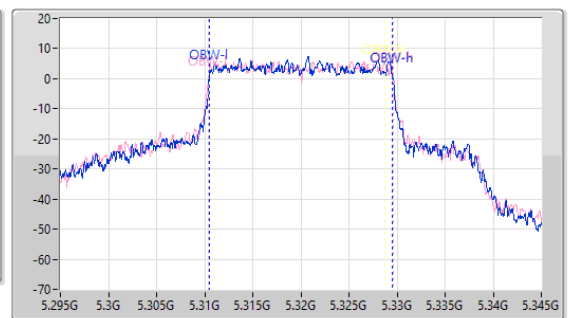

Port X-N dB = Port X 6dB down bandwidth for 5.725-5.85GHz band / 26dB down bandwidth for other band  
 Port X-OBW = Port X 99% occupied bandwidth

5.15-5.25GHz\_802.11be EHT20\_Nss2,(MCS0)\_2TX

EBW

5180MHz

23/05/2025

5.15-5.25GHz\_802.11be EHT40\_Nss2,(MCS0)\_2TX

EBW

5230MHz

23/05/2025

5.15-5.25GHz\_802.11be EHT80\_Nss2,(MCS0)\_2TX

EBW

5210MHz

23/05/2025

5.25-5.35GHz\_802.11be EHT20\_Nss2,(MCS0)\_2TX

EBW

5320MHz

23/05/2025

5.25-5.35GHz\_802.11be EHT40\_Nss2,(MCS0)\_2TX

EBW

5270MHz

23/05/2025

5.25-5.35GHz\_802.11be EHT80\_Nss2,(MCS0)\_2TX

EBW

5290MHz

23/05/2025

Summary

Mode	Max-N dB (Hz)	Max-OBW (Hz)	ITU-Code	Min-N dB (Hz)	Min-OBW (Hz)
5.15-5.25GHz	-	-	-	-	-
802.11a_Nss1,(6Mbps)_1TX	24.75M	17.129M	17M1D1D	21.395M	16.8M
802.11be EHT20_Nss1,(MCS0)_1TX	24.805M	19.165M	19M2D1D	22.22M	19.065M
802.11be EHT40_Nss1,(MCS0)_1TX	41.91M	37.781M	37M8D1D	41.36M	37.781M
802.11be EHT80_Nss1,(MCS0)_1TX	89.54M	77.261M	77M3D1D	89.54M	77.261M
5.25-5.35GHz	-	-	-	-	-
802.11a_Nss1,(6Mbps)_1TX	22.77M	16.954M	17M0D1D	21.23M	16.734M
802.11be EHT20_Nss1,(MCS0)_1TX	24.585M	19.19M	19M2D1D	21.12M	18.991M
802.11be EHT40_Nss1,(MCS0)_1TX	43.12M	37.731M	37M7D1D	41.8M	37.731M
802.11be EHT80_Nss1,(MCS0)_1TX	84.92M	77.061M	77M1D1D	84.92M	77.061M