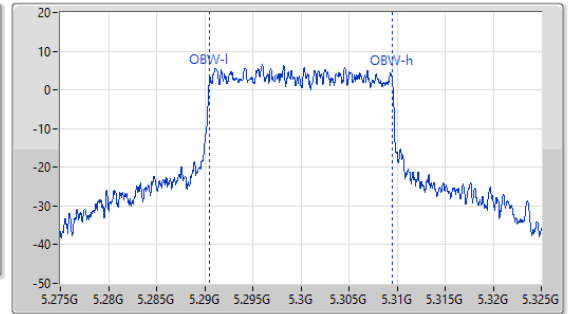

5.25-5.35GHz_802.11be EHT20_Nss1,(MCS0)_1TX

EBW

5300MHz

20/05/2025