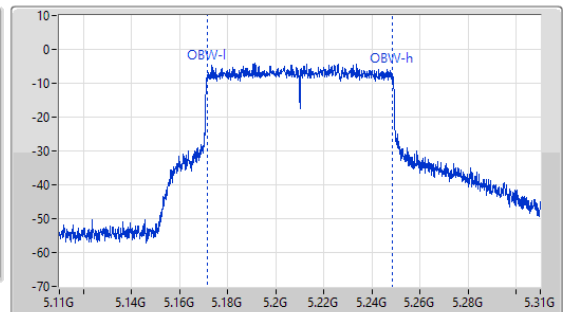

26dB(Hz)	Fl-26dB(Hz)	Fh-26dB(Hz)	OBW(Hz)	Fl-OBW(Hz)	Fh-OBW(Hz)	Limit(Hz)	Port
83.6M	5.16798G	5.25158G	77.261M	5.171419G	5.248681G	Inf	1