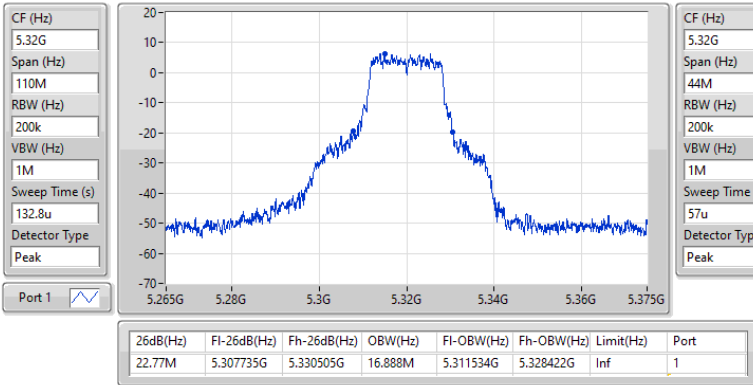

5.15-5.25GHz\_802.11be EHT80\_Nss1,(MCS0)\_1TX

EBW

5210MHz

23/05/2025

26dB(Hz)	Fl-26dB(Hz)	Fh-26dB(Hz)	OBW(Hz)	Fl-OBW(Hz)	Fh-OBW(Hz)	Limit(Hz)	Port
80.96M	5.1693G	5.25026G	77.261M	5.171319G	5.248581G	Inf	1

5.25-5.35GHz\_802.11a\_Nss1,(6Mbps)\_1TX

EBW

5320MHz

23/05/2025

5.25-5.35GHz\_802.11be\_EHT20\_Nss1,(MCS0)\_1TX

EBW

5320MHz

23/05/2025