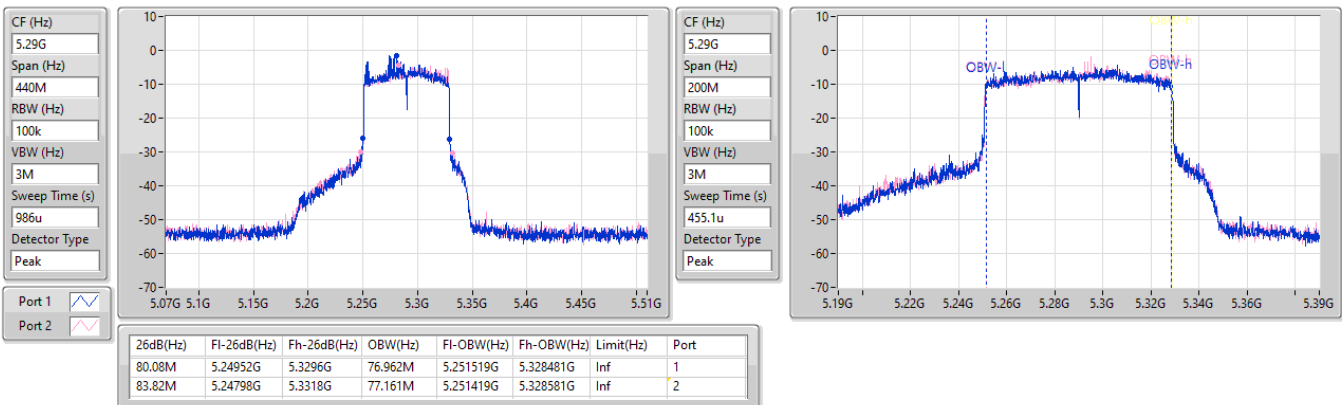

EBW

5270MHz

26/05/2025

5.25-5.35GHz\_802.11be EHT80\_Nss1,(MCS0)\_2TX

EBW

5290MHz

26/05/2025

Summary

Mode	Max-N dB (Hz)	Max-OBW (Hz)	ITU-Code	Min-N dB (Hz)	Min-OBW (Hz)
5.15-5.25GHz	-	-	-	-	-
802.11be EHT20_Nss2,(MCS0)_2TX	27.005M	19.115M	19M1D1D	21.89M	18.991M
802.11be EHT40_Nss2,(MCS0)_2TX	50.05M	37.831M	37M8D1D	41.58M	37.731M
802.11be EHT80_Nss2,(MCS0)_2TX	89.76M	77.261M	77M3D1D	80.08M	77.261M
5.25-5.35GHz	-	-	-	-	-
802.11be EHT20_Nss2,(MCS0)_2TX	24.695M	19.215M	19M2D1D	21.45M	19.04M
802.11be EHT40_Nss2,(MCS0)_2TX	49.83M	37.781M	37M8D1D	40.26M	37.731M
802.11be EHT80_Nss2,(MCS0)_2TX	79.2M	77.061M	77M1D1D	79.2M	76.962M