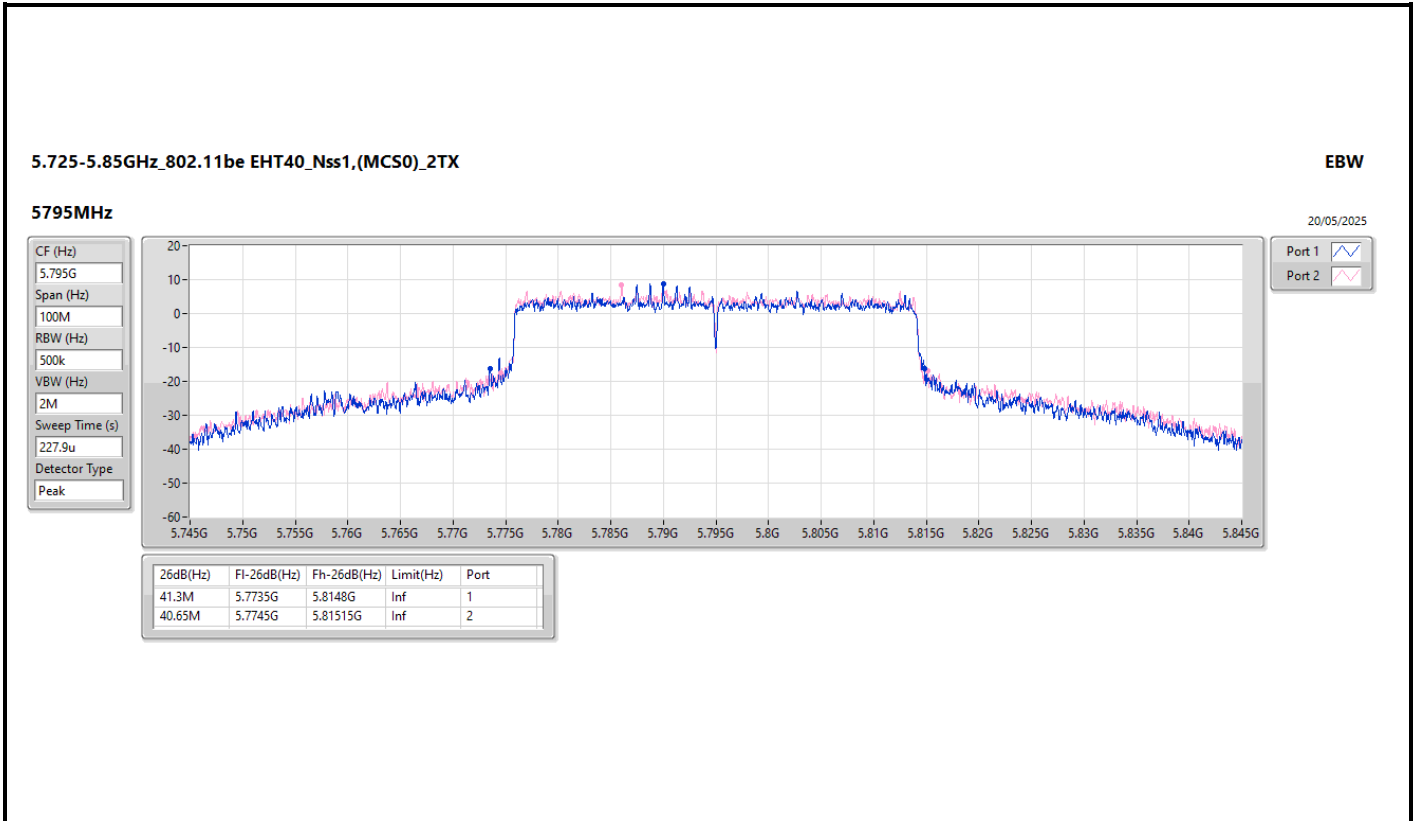

**EBW**

**5570MHz**

20/05/2025

**5.725-5.85GHz\_802.11a\_Nss1,(6Mbps)\_2TX**

**EBW**

**5785MHz**

20/05/2025

**Summary**