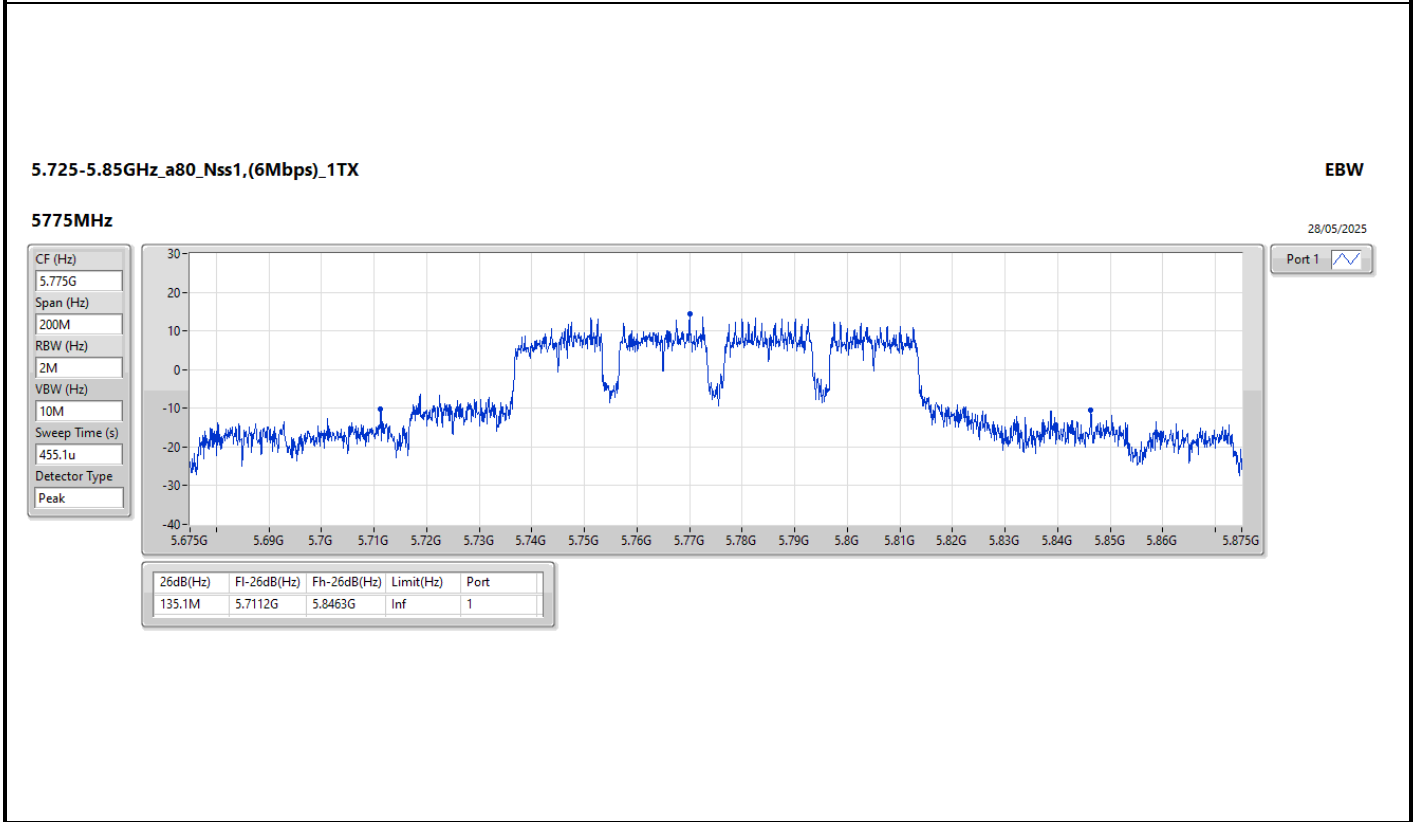

Detector Type  
Peak

26dB(Hz)	Fl-26dB(Hz)	Fh-26dB(Hz)	OBW(Hz)	Fl-OBW(Hz)	Fh-OBW(Hz)	Limit(Hz)	Port
79.44M	5.25G	5.32944G	75.562M	5.252039G	5.327601G	Inf	1

**Summary**

Mode	Max-N dB (Hz)	Max-OBW (Hz)	ITU-Code	Min-N dB (Hz)	Min-OBW (Hz)
5.15-5.25GHz	-	-	-	-	-
802.11a_Nss1,(6Mbps)_1TX	21.725M	17.019M	17M0D1D	21.01M	16.712M
802.11be EHT20_Nss1,(MCS0)_1TX	24.475M	19.165M	19M2D1D	21.56M	19.09M
802.11be EHT40_Nss1,(MCS0)_1TX	57.42M	37.781M	37M8D1D	40.15M	37.781M
802.11be EHT80_Nss1,(MCS0)_1TX	83.6M	77.261M	77M3D1D	83.6M	77.261M
802.11be EHT160_Nss1,(MCS0)_1TX	79.28M	77.321M	77M3D1D	79.28M	77.321M
5.25-5.35GHz	-	-	-	-	-
802.11a_Nss1,(6Mbps)_1TX	22.33M	17.129M	17M1D1D	22M	16.646M
802.11be EHT20_Nss1,(MCS0)_1TX	22.11M	19.04M	19M0D1D	21.67M	18.991M
802.11be EHT40_Nss1,(MCS0)_1TX	44.55M	37.881M	37M9D1D	43.56M	37.731M
802.11be EHT80_Nss1,(MCS0)_1TX	84.92M	77.261M	77M3D1D	84.92M	77.261M
802.11be EHT160_Nss1,(MCS0)_1TX	80.08M	77.401M	77M4D1D	80.08M	77.401M
5.47-5.725GHz	-	-	-	-	-
802.11a_Nss1,(6Mbps)_1TX	21.78M	16.8M	16M8D1D	15.39M	13.568M
802.11be EHT20_Nss1,(MCS0)_1TX	23.375M	19.14M	19M1D1D	15.945M	14.453M
802.11be EHT40_Nss1,(MCS0)_1TX	45.98M	37.781M	37M8D1D	34.51M	33.653M
802.11be EHT80_Nss1,(MCS0)_1TX	81.62M	77.361M	77M4D1D	75.525M	73.088M
802.11be EHT160_Nss1,(MCS0)_1TX	158.84M	156.122M	156MD1D	158.84M	156.122M
5.725-5.85GHz	-	-	-	-	-
802.11a_Nss1,(6Mbps)_1TX	16.555M	17.063M	17M1D1D	3.18M	4.798M
802.11be EHT20_Nss1,(MCS0)_1TX	19.14M	19.14M	19M1D1D	4.6M	5.517M
802.11be EHT40_Nss1,(MCS0)_1TX	36.96M	37.831M	37M8D1D	4M	10.095M
802.11be EHT80_Nss1,(MCS0)_1TX	77.66M	77.161M	77M2D1D	4.08M	13.573M