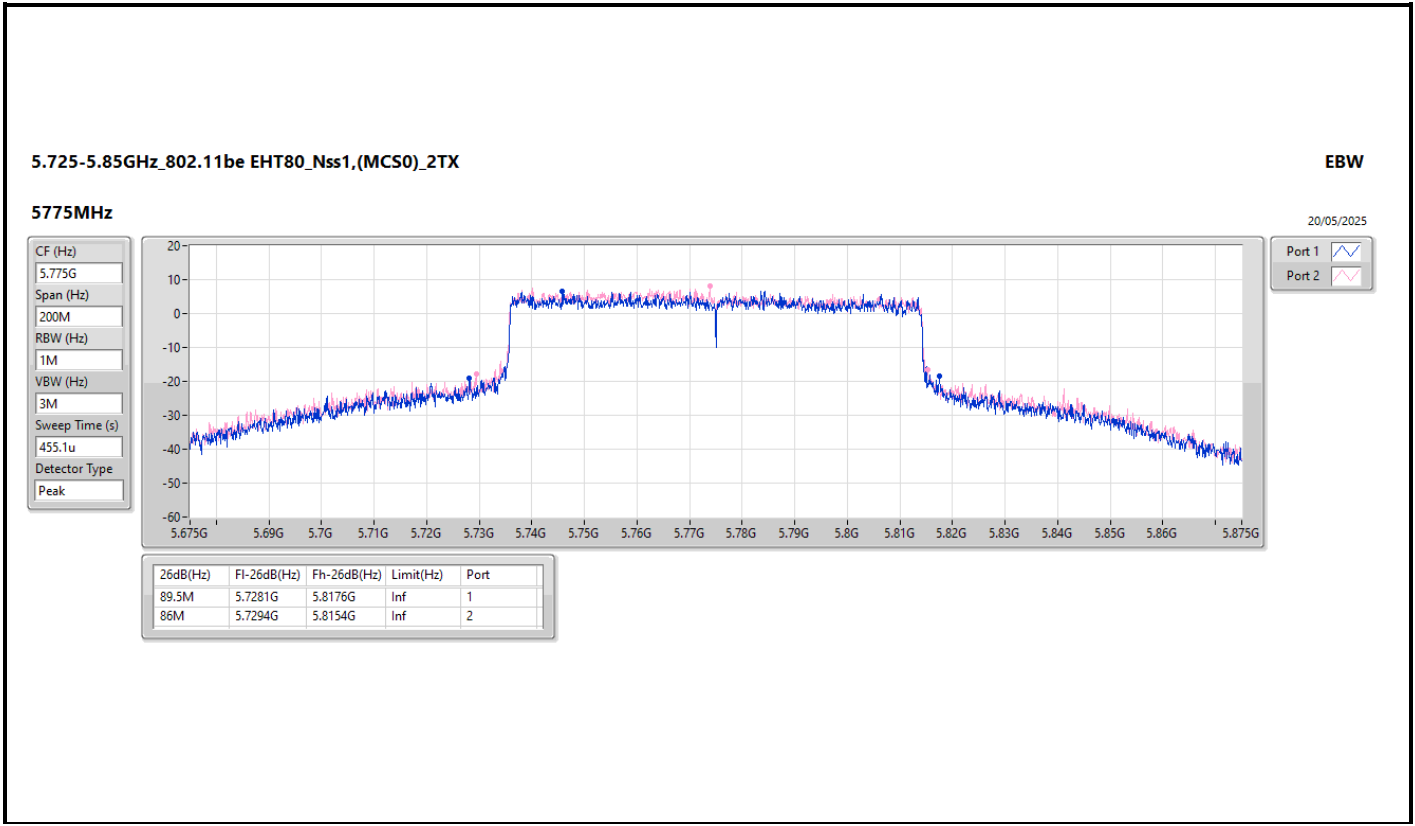

**EBW**

**5570MHz**

20/05/2025

**5.725-5.85GHz\_802.11a\_Nss1,(6Mbps)\_2TX**

**EBW**

**5785MHz**

20/05/2025

**Summary**