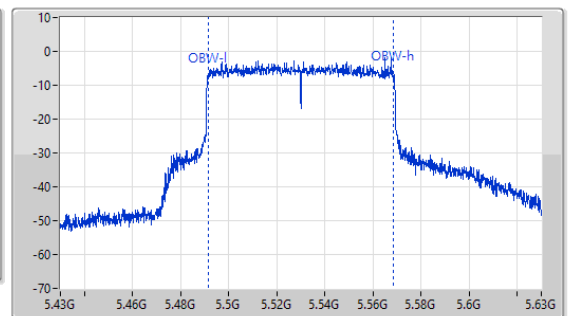

20/05/2025

**5.47-5.725GHz\_802.11be EHT80\_Nss1,(MCS0)\_1TX**

**EBW**

**5530MHz**

20/05/2025

**5.47-5.725GHz\_802.11be EHT160\_Nss1,(MCS0)\_1TX**

**EBW**

**5570MHz**