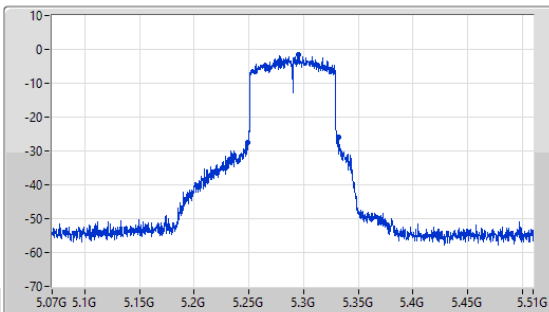

CF (Hz)  
5.29G

Span (Hz)  
440M

RBW (Hz)  
100k

VBW (Hz)  
3M

Sweep Time (s)  
986u

Detector Type  
Peak

CF (Hz)  
5.29G

Span (Hz)  
200M

Summary

Mode	Max-N dB (Hz)	Max-OBW (Hz)	ITU-Code	Min-N dB (Hz)	Min-OBW (Hz)
5.15-5.25GHz	-	-	-	-	-
802.11a_Nss1,(6Mbps)_2TX	25.135M	17.129M	17M1D1D	21.395M	16.58M
802.11be EHT20_Nss1,(MCS0)_2TX	24.585M	19.14M	19M1D1D	21.45M	18.966M
802.11be EHT40_Nss1,(MCS0)_2TX	45.43M	37.831M	37M8D1D	42.35M	37.781M
802.11be EHT80_Nss1,(MCS0)_2TX	84.48M	77.261M	77M3D1D	81.84M	77.061M
5.25-5.35GHz	-	-	-	-	-
802.11a_Nss1,(6Mbps)_2TX	24.09M	16.998M	17M0D1D	21.065M	16.624M
802.11be EHT20_Nss1,(MCS0)_2TX	27.06M	19.215M	19M2D1D	21.285M	19.04M
802.11be EHT40_Nss1,(MCS0)_2TX	43.89M	37.781M	37M8D1D	40.48M	37.581M
802.11be EHT80_Nss1,(MCS0)_2TX	82.5M	77.061M	77M1D1D	82.28M	76.862M