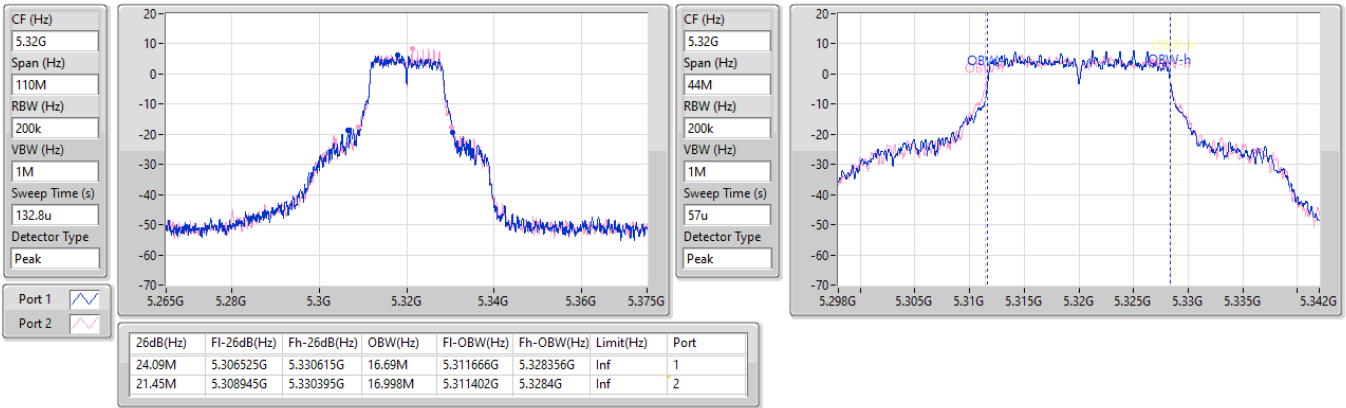

Port X-N dB = Port X 6dB down bandwidth for 5.725-5.85GHz band / 26dB down bandwidth for other band  
 Port X-OBW = Port X 99% occupied bandwidth

5.15-5.25GHz\_802.11a\_Nss1,(6Mbps)\_2TX

EBW

5180MHz

23/05/2025

5.15-5.25GHz\_802.11be EHT80\_Nss1,(MCS0)\_2TX

EBW

5210MHz

23/05/2025

5.25-5.35GHz\_802.11a\_Nss1,(6Mbps)\_2TX

EBW

5320MHz

23/05/2025

5.25-5.35GHz\_802.11be EHT80\_Nss1,(MCS0)\_2TX

EBW

5290MHz

23/05/2025

Summary

Mode	Max-N dB (Hz)	Max-OBW (Hz)	ITU-Code	Min-N dB (Hz)	Min-OBW (Hz)
5.15-5.25GHz	-	-	-	-	-
802.11be EHT20_Nss2,(MCS0)_2TX	27.005M	19.115M	19M1D1D	21.89M	18.991M
802.11be EHT40_Nss2,(MCS0)_2TX	50.05M	37.831M	37M8D1D	42.35M	37.731M
802.11be EHT80_Nss2,(MCS0)_2TX	88.88M	77.361M	77M4D1D	85.14M	77.361M
5.25-5.35GHz	-	-	-	-	-
802.11be EHT20_Nss2,(MCS0)_2TX	28.875M	19.19M	19M2D1D	21.34M	19.015M
802.11be EHT40_Nss2,(MCS0)_2TX	45.65M	37.831M	37M8D1D	40.48M	37.731M
802.11be EHT80_Nss2,(MCS0)_2TX	80.3M	77.061M	77M1D1D	79.42M	76.862M