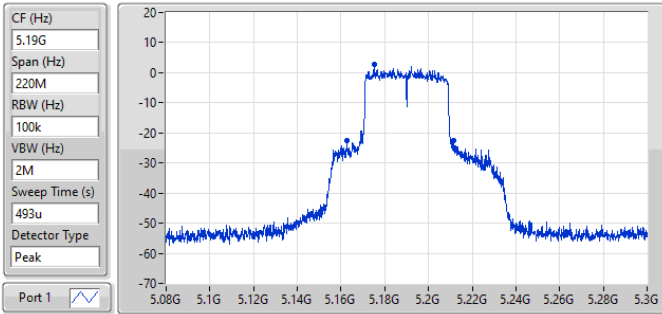

5.15-5.25GHz\_802.11be EHT40\_Nss1,(MCS0)\_1TX

EBW

5190MHz

23/05/2025

26dB(Hz)	Fl-26dB(Hz)	Fh-26dB(Hz)	OBW(Hz)	Fl-OBW(Hz)	Fh-OBW(Hz)	Limit(Hz)	Port
48.84M	5.16272G	5.21156G	37.881M	5.171059G	5.208941G	Inf	1