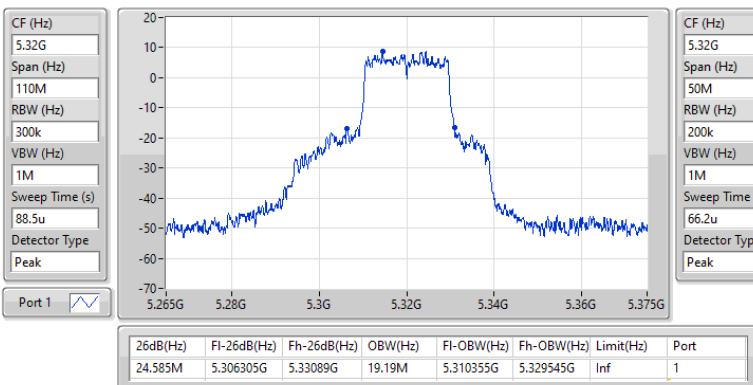

26dB(Hz)	Fl-26dB(Hz)	Fh-26dB(Hz)	OBW(Hz)	Fl-OBW(Hz)	Fh-OBW(Hz)	Limit(Hz)	Port
89.54M	5.16226G	5.2518G	77.261M	5.171319G	5.248581G	Inf	1

5.25-5.35GHz\_802.11a\_Nss1,(6Mbps)\_1TX

EBW

5320MHz

23/05/2025

5.25-5.35GHz\_802.11be\_EHT20\_Nss1,(MCS0)\_1TX

EBW

5320MHz

23/05/2025

Summary

Mode	Max-N dB (Hz)	Max-OBW (Hz)	ITU-Code	Min-N dB (Hz)	Min-OBW (Hz)
5.15-5.25GHz	-	-	-	-	-
802.11a_Nss1,(6Mbps)_2TX	24.09M	17.217M	17M2D1D	21.395M	16.646M
802.11be EHT20_Nss1,(MCS0)_2TX	24.585M	19.14M	19M1D1D	21.45M	18.966M
802.11be EHT40_Nss1,(MCS0)_2TX	45.43M	37.831M	37M8D1D	42.24M	37.731M
802.11be EHT80_Nss1,(MCS0)_2TX	86.46M	77.261M	77M3D1D	80.3M	77.261M
5.25-5.35GHz	-	-	-	-	-
802.11a_Nss1,(6Mbps)_2TX	22.55M	16.998M	17M0D1D	20.405M	16.756M
802.11be EHT20_Nss1,(MCS0)_2TX	25.575M	19.24M	19M2D1D	20.515M	18.991M
802.11be EHT40_Nss1,(MCS0)_2TX	50.16M	37.831M	37M8D1D	42.24M	37.731M
802.11be EHT80_Nss1,(MCS0)_2TX	83.82M	77.161M	77M2D1D	80.08M	76.962M