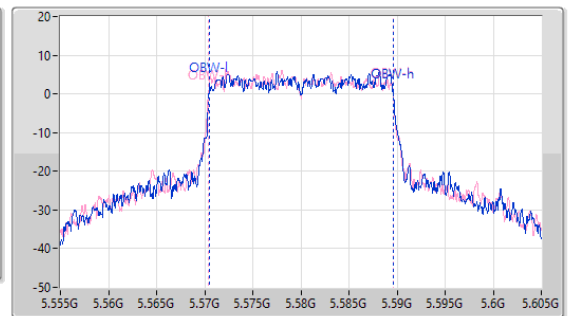

20/05/2025

**5.47-5.725GHz\_802.11be EHT20\_Nss1,(MCS0)\_2TX**

**EBW**

**5580MHz**

20/05/2025

5.47-5.725GHz\_802.11be EHT40\_Nss1,(MCS0)\_2TX

EBW

5550MHz