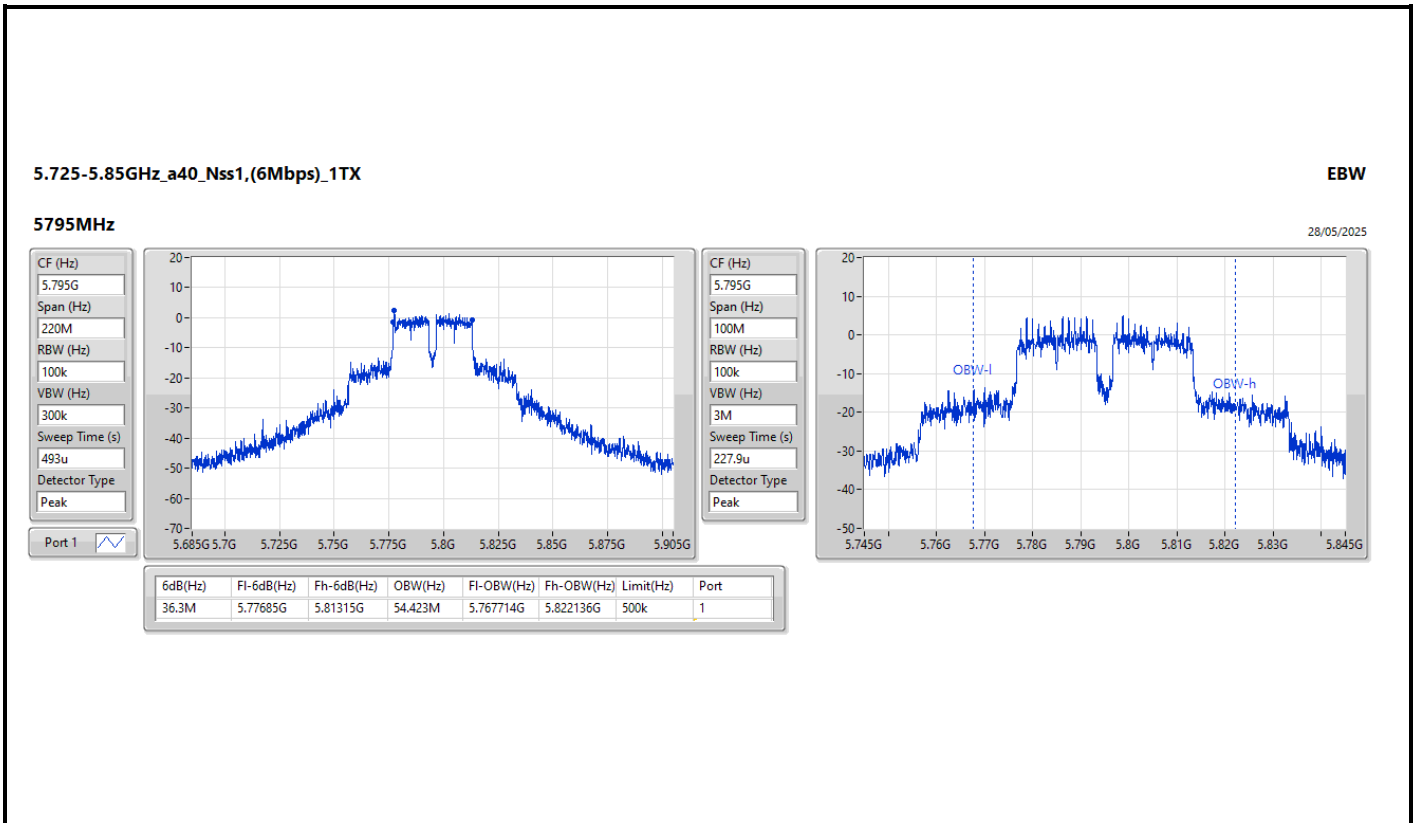

Detector Type  
Peak

26dB(Hz)	Fl-26dB(Hz)	Fh-26dB(Hz)	OBW(Hz)	Fl-OBW(Hz)	Fh-OBW(Hz)	Limit(Hz)	Port
79.44M	5.25G	5.32944G	75.562M	5.252039G	5.327601G	Inf	1

**Summary**

Mode	Max-N dB (Hz)	Max-OBW (Hz)	ITU-Code	Min-N dB (Hz)	Min-OBW (Hz)
5.15-5.25GHz	-	-	-	-	-
802.11a_Nss1,(6Mbps)_1TX	21.725M	17.019M	17M0D1D	21.01M	16.712M
802.11be EHT20_Nss1,(MCS0)_1TX	24.475M	19.165M	19M2D1D	21.56M	19.09M
802.11be EHT40_Nss1,(MCS0)_1TX	57.42M	37.781M	37M8D1D	40.15M	37.781M
802.11be EHT80_Nss1,(MCS0)_1TX	83.6M	77.261M	77M3D1D	83.6M	77.261M
802.11be EHT160_Nss1,(MCS0)_1TX	79.28M	77.321M	77M3D1D	79.28M	77.321M
5.25-5.35GHz	-	-	-	-	-
802.11a_Nss1,(6Mbps)_1TX	22.33M	17.129M	17M1D1D	22M	16.646M
802.11be EHT20_Nss1,(MCS0)_1TX	22.11M	19.04M	19M0D1D	21.67M	18.991M
802.11be EHT40_Nss1,(MCS0)_1TX	44.55M	37.881M	37M9D1D	43.56M	37.731M
802.11be EHT80_Nss1,(MCS0)_1TX	84.92M	77.261M	77M3D1D	84.92M	77.261M
802.11be EHT160_Nss1,(MCS0)_1TX	80.08M	77.401M	77M4D1D	80.08M	77.401M
5.47-5.725GHz	-	-	-	-	-
802.11a_Nss1,(6Mbps)_1TX	21.78M	16.8M	16M8D1D	15.39M	13.568M
802.11be EHT20_Nss1,(MCS0)_1TX	23.375M	19.14M	19M1D1D	15.945M	14.453M
802.11be EHT40_Nss1,(MCS0)_1TX	45.98M	37.781M	37M8D1D	34.51M	33.653M
802.11be EHT80_Nss1,(MCS0)_1TX	81.62M	77.361M	77M4D1D	75.525M	73.088M
802.11be EHT160_Nss1,(MCS0)_1TX	158.84M	156.122M	156MD1D	158.84M	156.122M
5.725-5.85GHz	-	-	-	-	-
802.11a_Nss1,(6Mbps)_1TX	16.555M	17.063M	17M1D1D	3.18M	4.798M
802.11be EHT20_Nss1,(MCS0)_1TX	19.14M	19.14M	19M1D1D	4.6M	5.517M
802.11be EHT40_Nss1,(MCS0)_1TX	36.96M	37.831M	37M8D1D	4M	10.095M
802.11be EHT80_Nss1,(MCS0)_1TX	77.66M	77.161M	77M2D1D	4.08M	13.573M