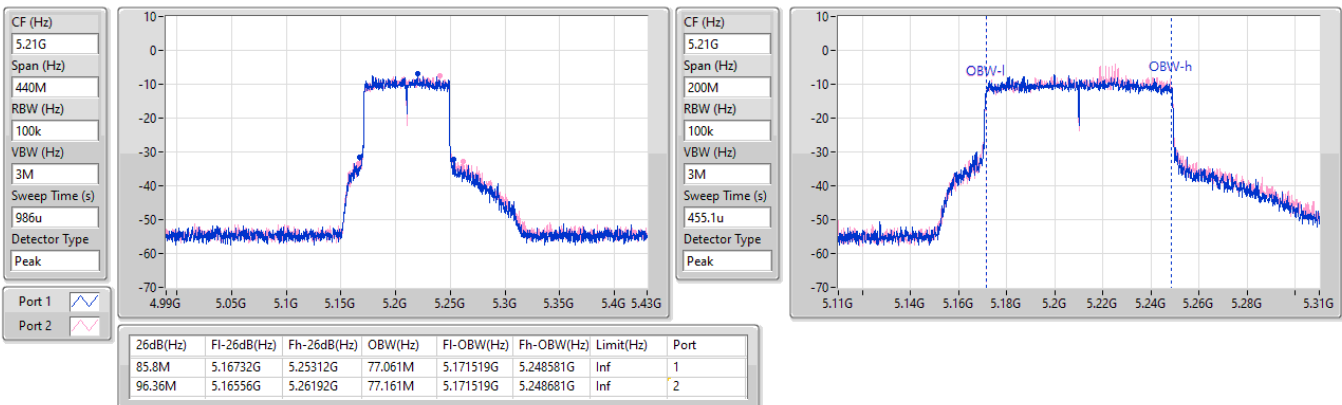

Port X-N dB = Port X 6dB down bandwidth for 5.725-5.85GHz band / 26dB down bandwidth for other band  
Port X-OBW = Port X 99% occupied bandwidth

5.15-5.25GHz\_802.11be EHT40\_Nss1,(MCS0)\_2TX

EBW

5190MHz

22/05/2025

5.15-5.25GHz\_802.11be EHT80\_Nss1,(MCS0)\_2TX

EBW

5210MHz

22/05/2025

**5.15-5.25GHz\_802.11be EHT160\_Nss1,(MCS0)\_2TX**

**EBW**

**5250MHz Straddle 5.15-5.25GHz**