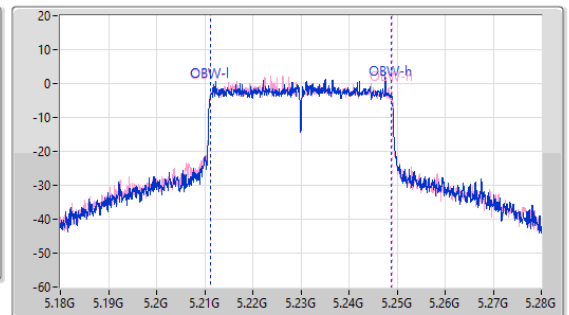

Port X-N dB = Port X 6dB down bandwidth for 5.725-5.85GHz band / 26dB down bandwidth for other band  
 Port X-OBW = Port X 99% occupied bandwidth

5.15-5.25GHz\_802.11be EHT20\_Nss2,(MCS0)\_2TX

EBW

5180MHz

23/05/2025

5.15-5.25GHz\_802.11be EHT40\_Nss2,(MCS0)\_2TX

EBW

5230MHz

23/05/2025

5.15-5.25GHz\_802.11be EHT80\_Nss2,(MCS0)\_2TX

EBW

5210MHz

23/05/2025

5.25-5.35GHz\_802.11be EHT20\_Nss2,(MCS0)\_2TX

EBW

5320MHz

23/05/2025

5.25-5.35GHz\_802.11be EHT40\_Nss2,(MCS0)\_2TX

EBW

5270MHz

23/05/2025

5.25-5.35GHz\_802.11be EHT80\_Nss2,(MCS0)\_2TX

EBW

5290MHz

23/05/2025

Summary

Mode	Max-N dB (Hz)	Max-OBW (Hz)	ITU-Code	Min-N dB (Hz)	Min-OBW (Hz)
5.15-5.25GHz	-	-	-	-	-
802.11a_Nss1,(6Mbps)_1TX	24.75M	17.129M	17M1D1D	21.395M	16.8M
802.11be EHT20_Nss1,(MCS0)_1TX	24.805M	19.165M	19M2D1D	22.22M	19.065M
802.11be EHT40_Nss1,(MCS0)_1TX	41.91M	37.781M	37M8D1D	41.36M	37.781M
802.11be EHT80_Nss1,(MCS0)_1TX	89.54M	77.261M	77M3D1D	89.54M	77.261M
5.25-5.35GHz	-	-	-	-	-
802.11a_Nss1,(6Mbps)_1TX	22.77M	16.954M	17M0D1D	21.23M	16.734M
802.11be EHT20_Nss1,(MCS0)_1TX	24.585M	19.19M	19M2D1D	21.12M	18.991M
802.11be EHT40_Nss1,(MCS0)_1TX	43.12M	37.731M	37M7D1D	41.8M	37.731M
802.11be EHT80_Nss1,(MCS0)_1TX	84.92M	77.061M	77M1D1D	84.92M	77.061M