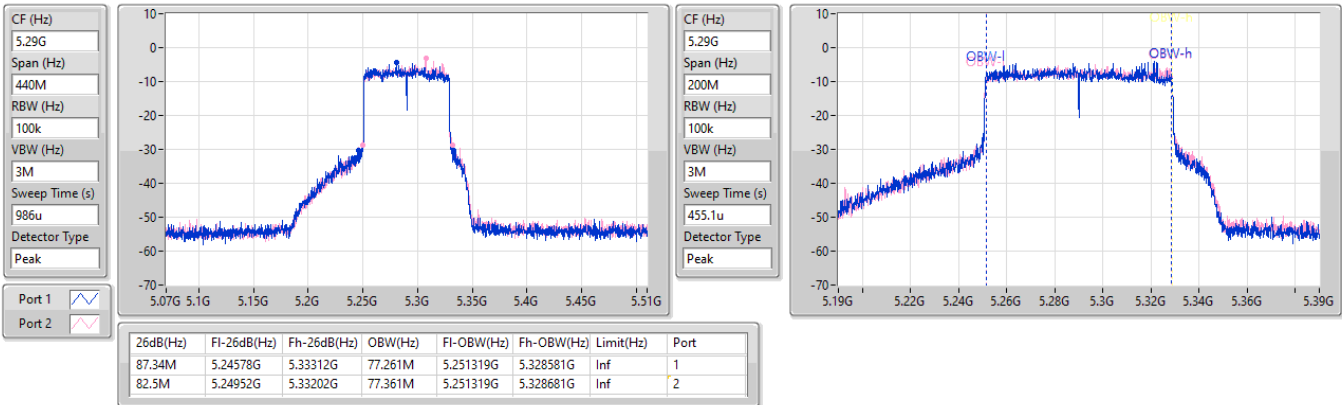

5.25-5.35GHz_802.11be EHT80_Nss1,(MCS0)_2TX

EBW

5290MHz

20/05/2025