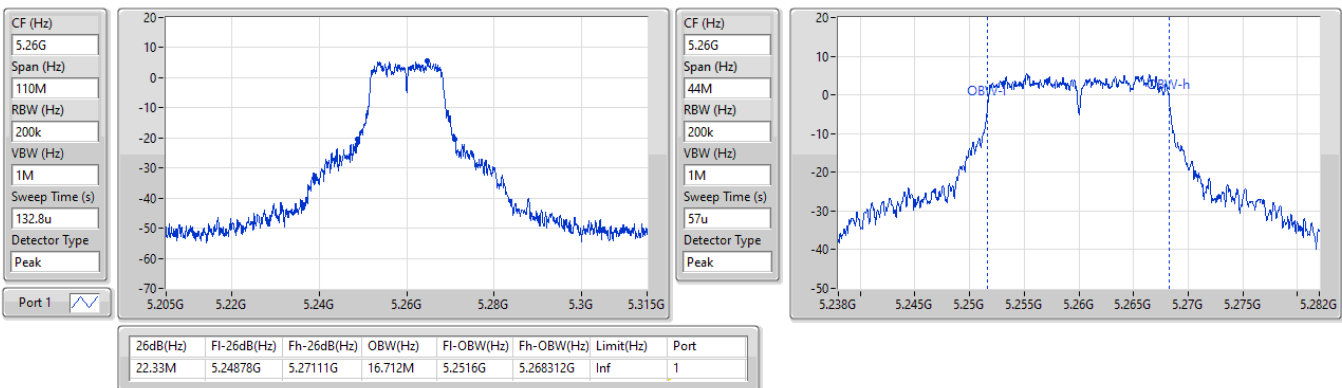

20/05/2025

**5.25-5.35GHz\_802.11a\_Nss1,(6Mbps)\_1TX**

**EBW**

**5260MHz**

20/05/2025

5.25-5.35GHz\_802.11be EHT20\_Nss1,(MCS0)\_1TX

EBW

5300MHz