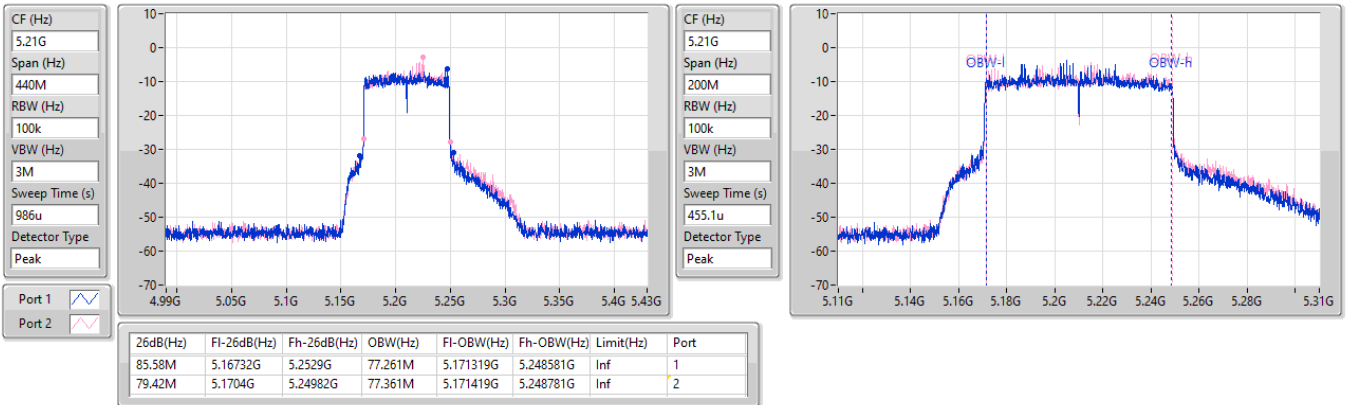

5.15-5.25GHz_802.11be EHT80_Nss2,(MCS0)_2TX

EBW

5210MHz

22/05/2025