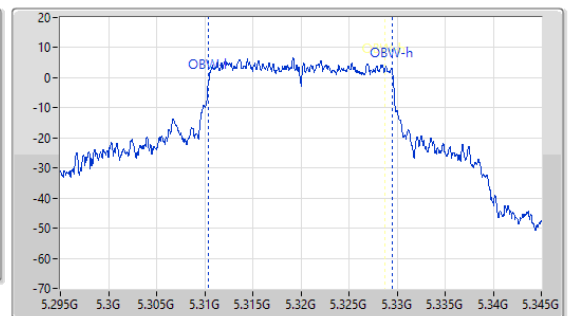

5.25-5.35GHz\_802.11a\_Nss1,(6Mbps)\_1TX

EBW

5320MHz

23/05/2025

5.25-5.35GHz\_802.11be\_EHT20\_Nss1,(MCS0)\_1TX

EBW

5320MHz

23/05/2025