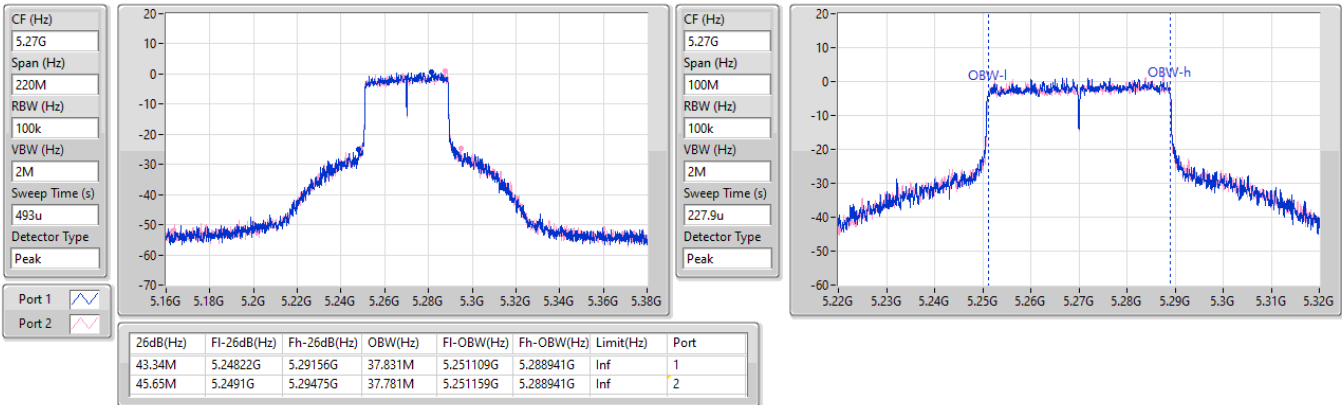

23/05/2025

5.25-5.35GHz\_802.11be EHT20\_Nss2,(MCS0)\_2TX

EBW

5320MHz

23/05/2025

5.25-5.35GHz\_802.11be EHT40\_Nss2,(MCS0)\_2TX

EBW

5270MHz

23/05/2025

5.25-5.35GHz\_802.11be EHT80\_Nss2,(MCS0)\_2TX

EBW

5290MHz

23/05/2025

Summary

Mode	Max-N dB (Hz)	Max-OBW (Hz)	ITU-Code	Min-N dB (Hz)	Min-OBW (Hz)
5.15-5.25GHz	-	-	-	-	-
802.11a_Nss1,(6Mbps)_1TX	24.75M	17.129M	17M1D1D	21.395M	16.8M
802.11be EHT20_Nss1,(MCS0)_1TX	24.805M	19.165M	19M2D1D	22.22M	19.065M
802.11be EHT40_Nss1,(MCS0)_1TX	41.91M	37.781M	37M8D1D	41.36M	37.781M
802.11be EHT80_Nss1,(MCS0)_1TX	89.54M	77.261M	77M3D1D	89.54M	77.261M
5.25-5.35GHz	-	-	-	-	-
802.11a_Nss1,(6Mbps)_1TX	22.77M	16.954M	17M0D1D	21.23M	16.734M
802.11be EHT20_Nss1,(MCS0)_1TX	24.585M	19.19M	19M2D1D	21.12M	18.991M
802.11be EHT40_Nss1,(MCS0)_1TX	43.12M	37.731M	37M7D1D	41.8M	37.731M
802.11be EHT80_Nss1,(MCS0)_1TX	84.92M	77.061M	77M1D1D	84.92M	77.061M