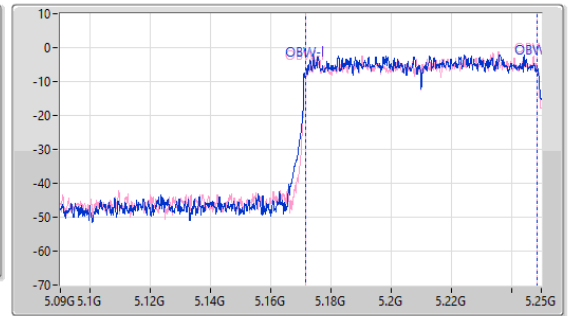

5.15-5.25GHz_802.11be EHT160_Nss1,(MCS0)_2TX

EBW

5250MHz Straddle 5.15-5.25GHz

22/05/2025