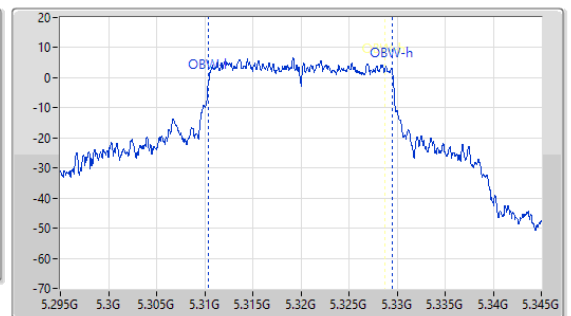

26dB(Hz)	Fl-26dB(Hz)	Fh-26dB(Hz)	OBW(Hz)	Fl-OBW(Hz)	Fh-OBW(Hz)	Limit(Hz)	Port
89.54M	5.16226G	5.2518G	77.261M	5.171319G	5.248581G	Inf	1

5.25-5.35GHz\_802.11a\_Nss1,(6Mbps)\_1TX

EBW

5320MHz

23/05/2025

5.25-5.35GHz\_802.11be\_EHT20\_Nss1,(MCS0)\_1TX

EBW

5320MHz

23/05/2025

Summary

Mode	Max-N dB (Hz)	Max-OBW (Hz)	ITU-Code	Min-N dB (Hz)	Min-OBW (Hz)
5.15-5.25GHz	-	-	-	-	-
802.11a_Nss1,(6Mbps)_2TX	24.09M	17.217M	17M2D1D	21.395M	16.646M
802.11be EHT20_Nss1,(MCS0)_2TX	24.585M	19.14M	19M1D1D	21.45M	18.966M
802.11be EHT40_Nss1,(MCS0)_2TX	45.43M	37.831M	37M8D1D	42.24M	37.731M
802.11be EHT80_Nss1,(MCS0)_2TX	86.46M	77.261M	77M3D1D	80.3M	77.261M
5.25-5.35GHz	-	-	-	-	-
802.11a_Nss1,(6Mbps)_2TX	22.55M	16.998M	17M0D1D	20.405M	16.756M
802.11be EHT20_Nss1,(MCS0)_2TX	25.575M	19.24M	19M2D1D	20.515M	18.991M
802.11be EHT40_Nss1,(MCS0)_2TX	50.16M	37.831M	37M8D1D	42.24M	37.731M
802.11be EHT80_Nss1,(MCS0)_2TX	83.82M	77.161M	77M2D1D	80.08M	76.962M