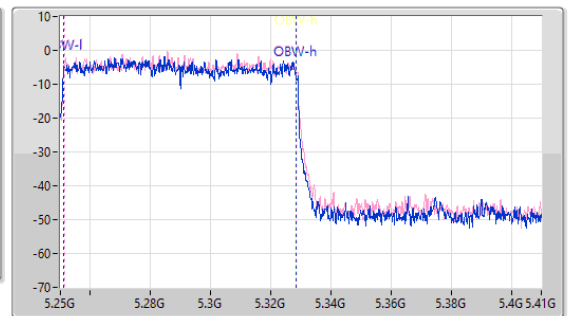

20/05/2025

**5.25-5.35GHz\_802.11be EHT160\_Nss1,(MCS0)\_2TX**

**EBW**

**5250MHz Straddle 5.25-5.35GHz**

22/05/2025

**5.47-5.725GHz\_802.11a\_Nss1,(6Mbps)\_2TX**

**EBW**

**5580MHz**