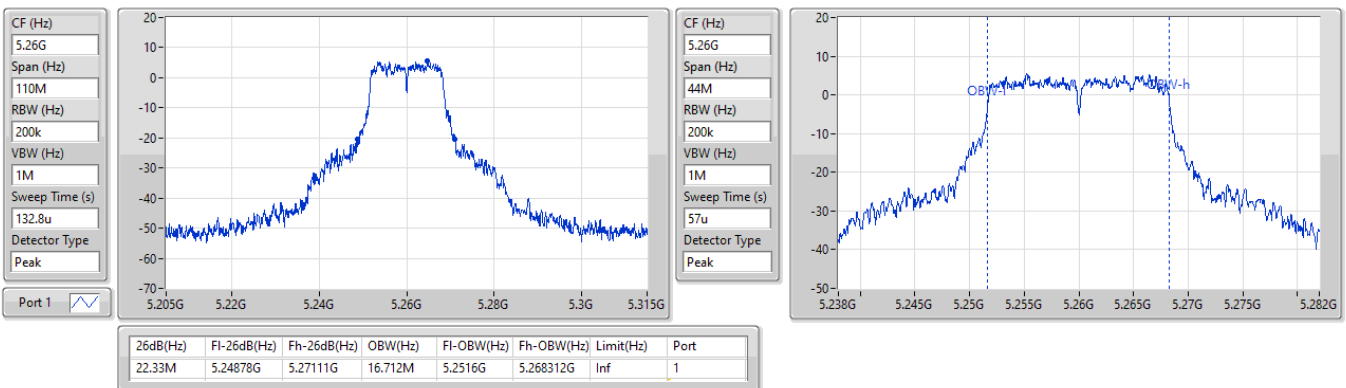

**EBW**

**5250MHz Straddle 5.15-5.25GHz**

21/05/2025

**5.25-5.35GHz\_802.11a\_Nss1,(6Mbps)\_1TX**

**EBW**

**5260MHz**

20/05/2025

**5.25-5.35GHz\_802.11be EHT20\_Nss1,(MCS0)\_1TX**