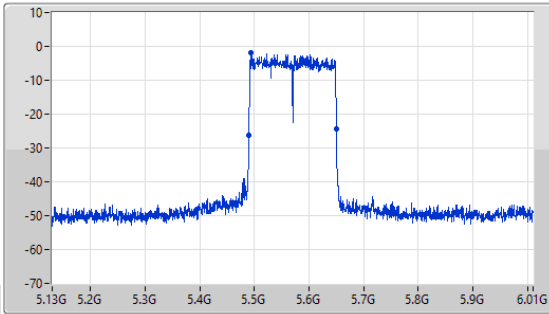

5.47-5.725GHz_802.11be EHT160_Nss1,(MCS0)_1TX

EBW

5570MHz

20/05/2025

CF (Hz)
5.57G
Span (Hz)
880M
RBW (Hz)
300k
VBW (Hz)
10M
Sweep Time (s)
707.9u
Detector Type
Peak

CF (Hz)
5.57G
Span (Hz)
400M
RBW (Hz)
300k
VBW (Hz)
10M
Sweep Time (s)
322.4u
Detector Type
Peak