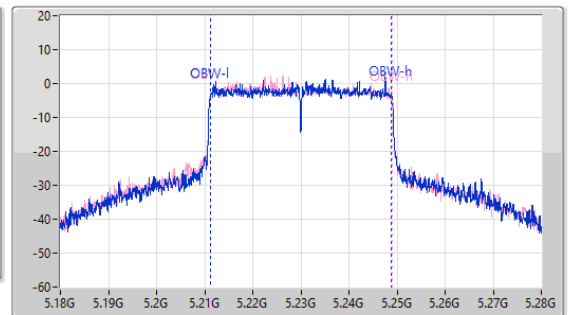

Port X-N dB = Port X 6dB down bandwidth for 5.725-5.85GHz band / 26dB down bandwidth for other band  
 Port X-OBW = Port X 99% occupied bandwidth

5.15-5.25GHz\_802.11be EHT20\_Nss2,(MCS0)\_2TX

EBW

5180MHz

23/05/2025

5.15-5.25GHz\_802.11be EHT40\_Nss2,(MCS0)\_2TX

EBW

5230MHz

23/05/2025

5.15-5.25GHz\_802.11be EHT80\_Nss2,(MCS0)\_2TX

EBW

5210MHz