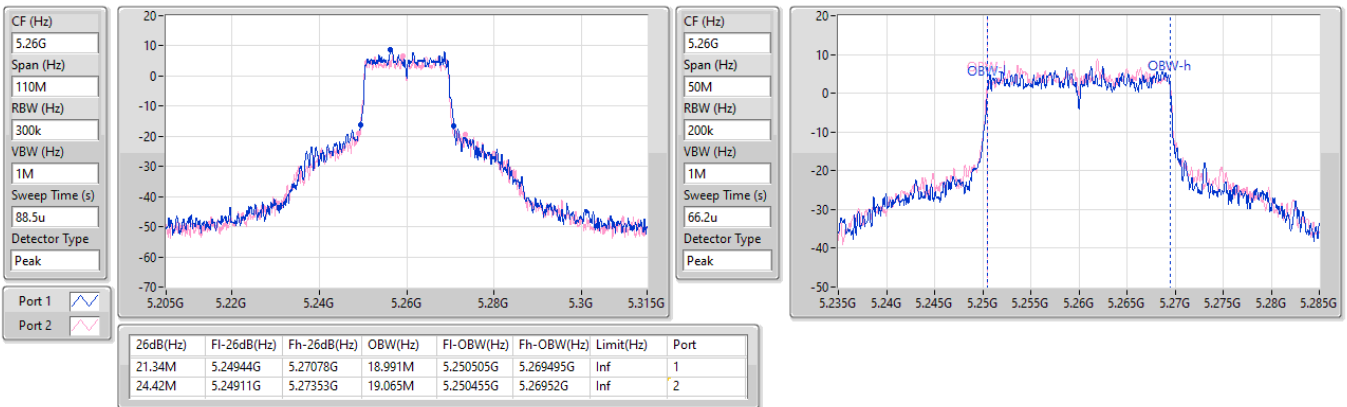

5.25-5.35GHz_802.11be EHT20_Nss1,(MCS0)_2TX

EBW

5260MHz

20/05/2025