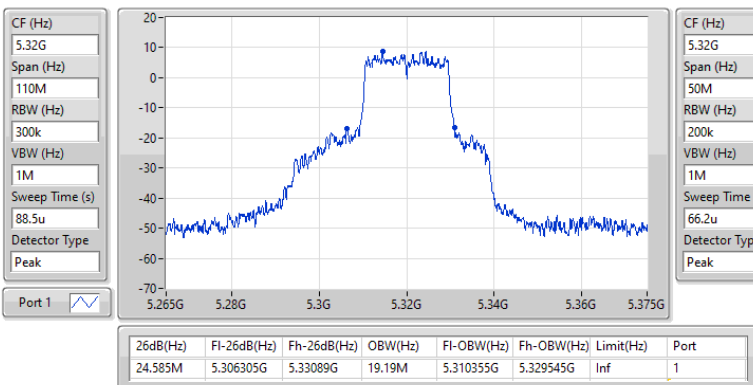

5.25-5.35GHz\_802.11a\_Nss1,(6Mbps)\_1TX

EBW

5320MHz

23/05/2025

5.25-5.35GHz\_802.11be\_EHT20\_Nss1,(MCS0)\_1TX

EBW

5320MHz

23/05/2025