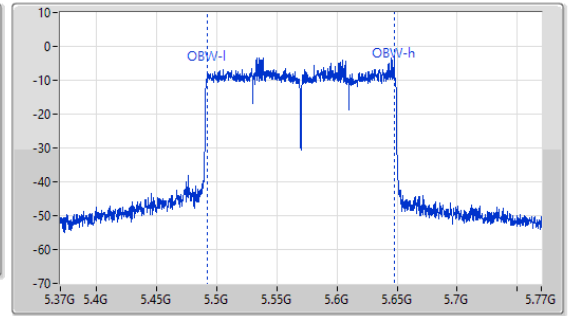

20/05/2025

**5.725-5.85GHz\_802.11a\_Nss1,(6Mbps)\_1TX**

**EBW**

**5745MHz**

20/05/2025

**Summary**

Mode	Max-N dB (Hz)	Max-OBW (Hz)	ITU-Code	Min-N dB (Hz)	Min-OBW (Hz)
5.15-5.25GHz	-	-	-	-	-
802.11a_Nss1,(6Mbps)_2TX	24.915M	17.613M	17M6D1D	21.12M	16.69M
802.11be EHT20_Nss1,(MCS0)_2TX	27.115M	19.29M	19M3D1D	20.735M	19.015M
802.11be EHT40_Nss1,(MCS0)_2TX	53.79M	37.881M	37M9D1D	41.25M	37.631M
802.11be EHT80_Nss1,(MCS0)_2TX	96.36M	77.161M	77M2D1D	85.8M	77.061M
802.11be EHT160_Nss1,(MCS0)_2TX	80.16M	77.161M	77M2D1D	79.52M	77.161M
5.25-5.35GHz	-	-	-	-	-
802.11a_Nss1,(6Mbps)_2TX	22.385M	17.239M	17M2D1D	21.23M	16.602M
802.11be EHT20_Nss1,(MCS0)_2TX	24.42M	19.115M	19M1D1D	21.34M	18.991M
802.11be EHT40_Nss1,(MCS0)_2TX	44.55M	37.931M	37M9D1D	40.59M	37.731M
802.11be EHT80_Nss1,(MCS0)_2TX	85.58M	77.161M	77M2D1D	82.28M	77.161M
802.11be EHT160_Nss1,(MCS0)_2TX	79.92M	77.321M	77M3D1D	79.76M	77.241M
5.47-5.725GHz	-	-	-	-	-
802.11a_Nss1,(6Mbps)_2TX	23.43M	17.371M	17M4D1D	15.96M	13.403M
802.11be EHT20_Nss1,(MCS0)_2TX	22.715M	19.265M	19M3D1D	16.02M	14.438M
802.11be EHT40_Nss1,(MCS0)_2TX	52.91M	37.881M	37M9D1D	34.825M	33.723M
802.11be EHT80_Nss1,(MCS0)_2TX	87.78M	77.361M	77M4D1D	74.475M	73.163M
802.11be EHT160_Nss1,(MCS0)_2TX	159.72M	156.122M	156MD1D	158.4M	155.922M
5.725-5.85GHz	-	-	-	-	-
802.11a_Nss1,(6Mbps)_2TX	16.5M	17.283M	17M3D1D	3.2M	4.718M
802.11be EHT20_Nss1,(MCS0)_2TX	19.14M	19.265M	19M3D1D	4.6M	5.097M
802.11be EHT40_Nss1,(MCS0)_2TX	38.28M	37.781M	37M8D1D	4.06M	8.016M
802.11be EHT80_Nss1,(MCS0)_2TX	77.44M	77.261M	77M3D1D	4.06M	15.552M