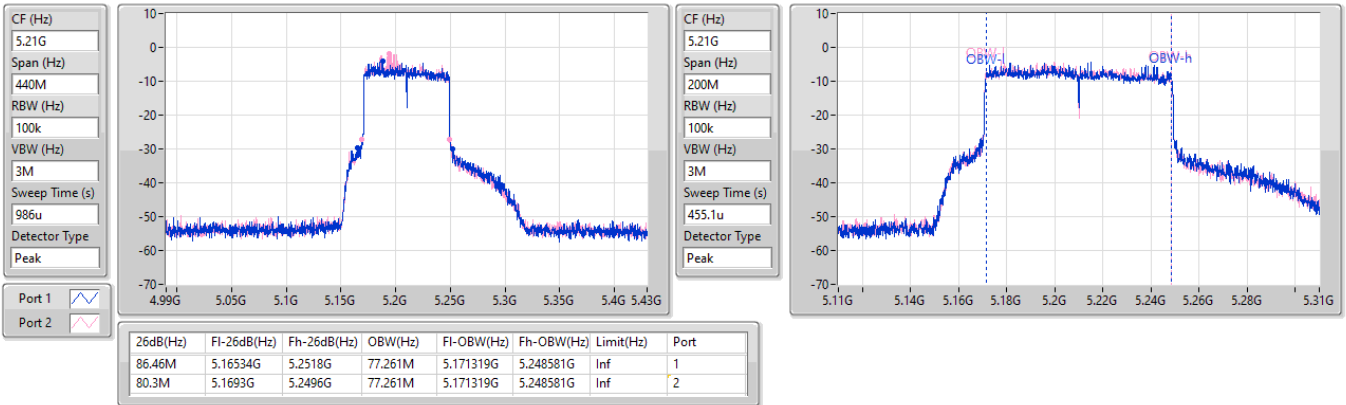

Port X-N dB = Port X 6dB down bandwidth for 5.725-5.85GHz band / 26dB down bandwidth for other band  
 Port X-OBW = Port X 99% occupied bandwidth

5.15-5.25GHz\_802.11a\_Nss1,(6Mbps)\_2TX

EBW

5200MHz

23/05/2025

5.15-5.25GHz\_802.11be EHT20\_Nss1,(MCS0)\_2TX

EBW

5200MHz

23/05/2025

5.15-5.25GHz\_802.11be EHT40\_Nss1,(MCS0)\_2TX

EBW

5230MHz

23/05/2025

5.15-5.25GHz\_802.11be EHT80\_Nss1,(MCS0)\_2TX

EBW

5210MHz

24/05/2025

5.25-5.35GHz\_802.11a\_Nss1,(6Mbps)\_2TX

EBW

5300MHz

24/05/2025