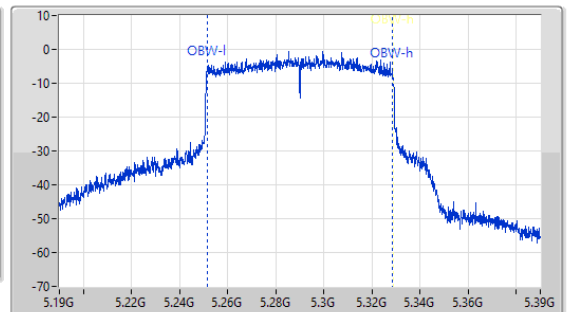

26dB(Hz)	Fl-26dB(Hz)	Fh-26dB(Hz)	OBW(Hz)	Fl-OBW(Hz)	Fh-OBW(Hz)	Limit(Hz)	Port
82.5M	5.2493G	5.3318G	76.962M	5.251519G	5.328481G	Inf	1