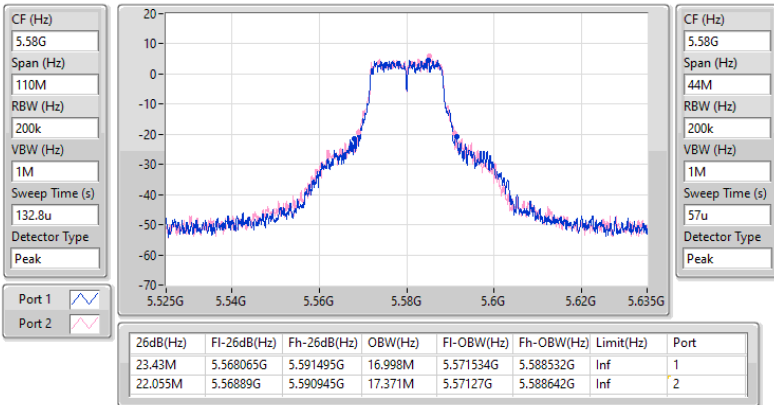

5.47-5.725GHz_802.11a_Nss1,(6Mbps)_2TX

EBW

5580MHz

20/05/2025