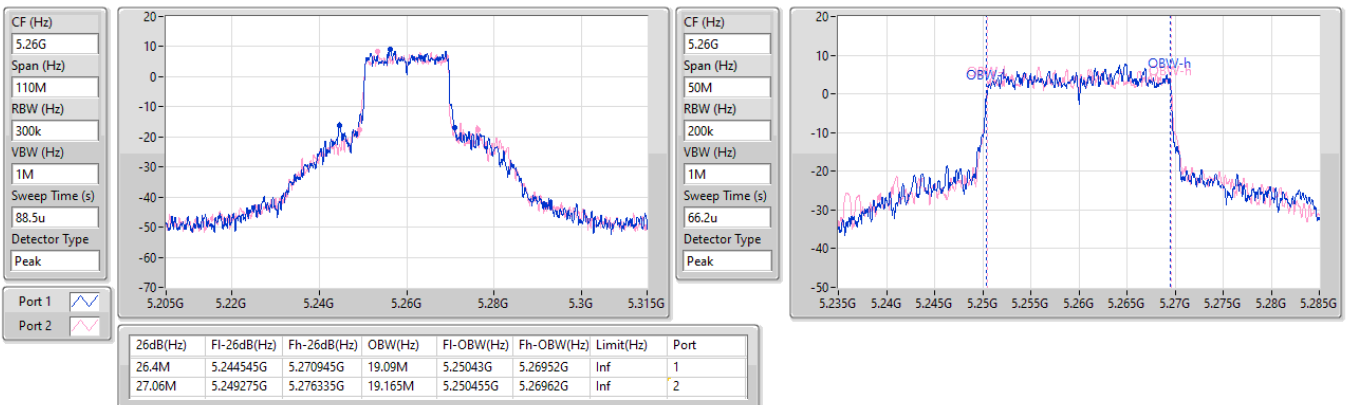

5.25-5.35GHz_802.11be EHT20_Nss1,(MCS0)_2TX

EBW

5260MHz

23/05/2025