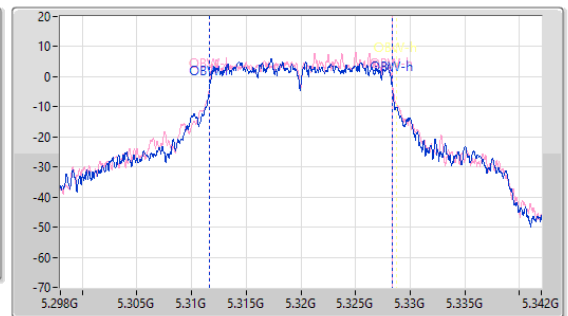

22/05/2025

**5.25-5.35GHz\_802.11a\_Nss1,(6Mbps)\_2TX**

**EBW**

**5320MHz**

20/05/2025

5.25-5.35GHz\_802.11be EHT20\_Nss1,(MCS0)\_2TX

EBW

5260MHz