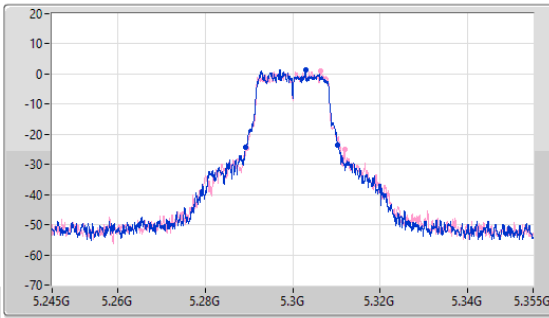

5.15-5.25GHz\_802.11be EHT80\_Nss1,(MCS0)\_2TX

EBW

5210MHz

24/05/2025

5.25-5.35GHz\_802.11a\_Nss1,(6Mbps)\_2TX

EBW

5300MHz

24/05/2025

CF (Hz)  
5.3G

Span (Hz)  
110M

RBW (Hz)  
200k

VBW (Hz)  
1M

Sweep Time (s)  
132.8u

Detector Type  
Peak

CF (Hz)  
5.3G

Span (Hz)  
44M