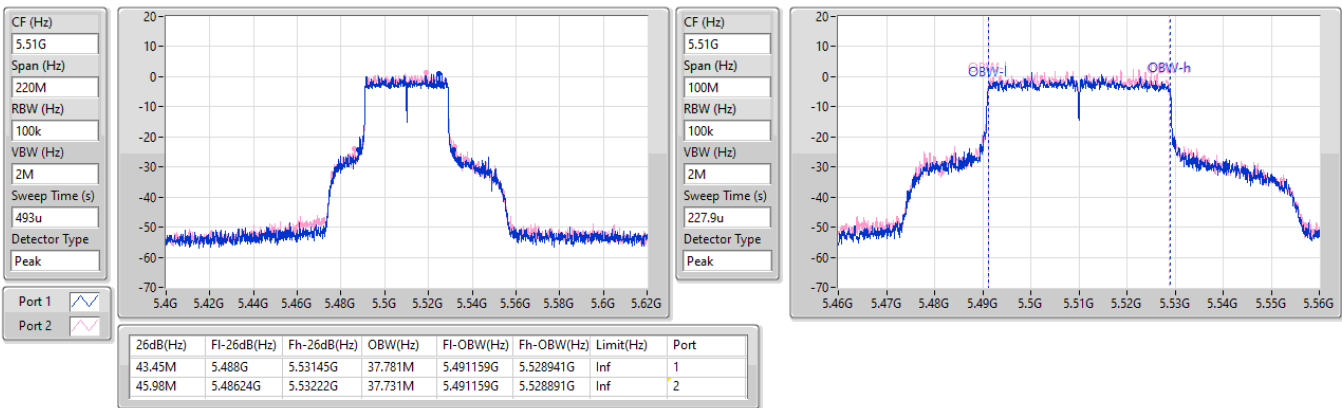

5580MHz

20/05/2025

5.47-5.725GHz\_802.11be EHT40\_Nss2,(MCS0)\_2TX

EBW

5510MHz

20/05/2025

**5.47-5.725GHz\_802.11be EHT80\_Nss2,(MCS0)\_2TX**

**EBW**