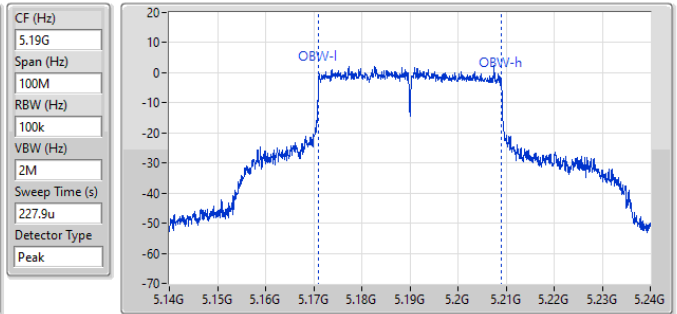

5.15-5.25GHz\_802.11be EHT40\_Nss1,(MCS0)\_1TX

EBW

5190MHz

23/05/2025

26dB(Hz)	Fl-26dB(Hz)	Fh-26dB(Hz)	OBW(Hz)	Fl-OBW(Hz)	Fh-OBW(Hz)	Limit(Hz)	Port
48.84M	5.16272G	5.21156G	37.881M	5.171059G	5.208941G	Inf	1