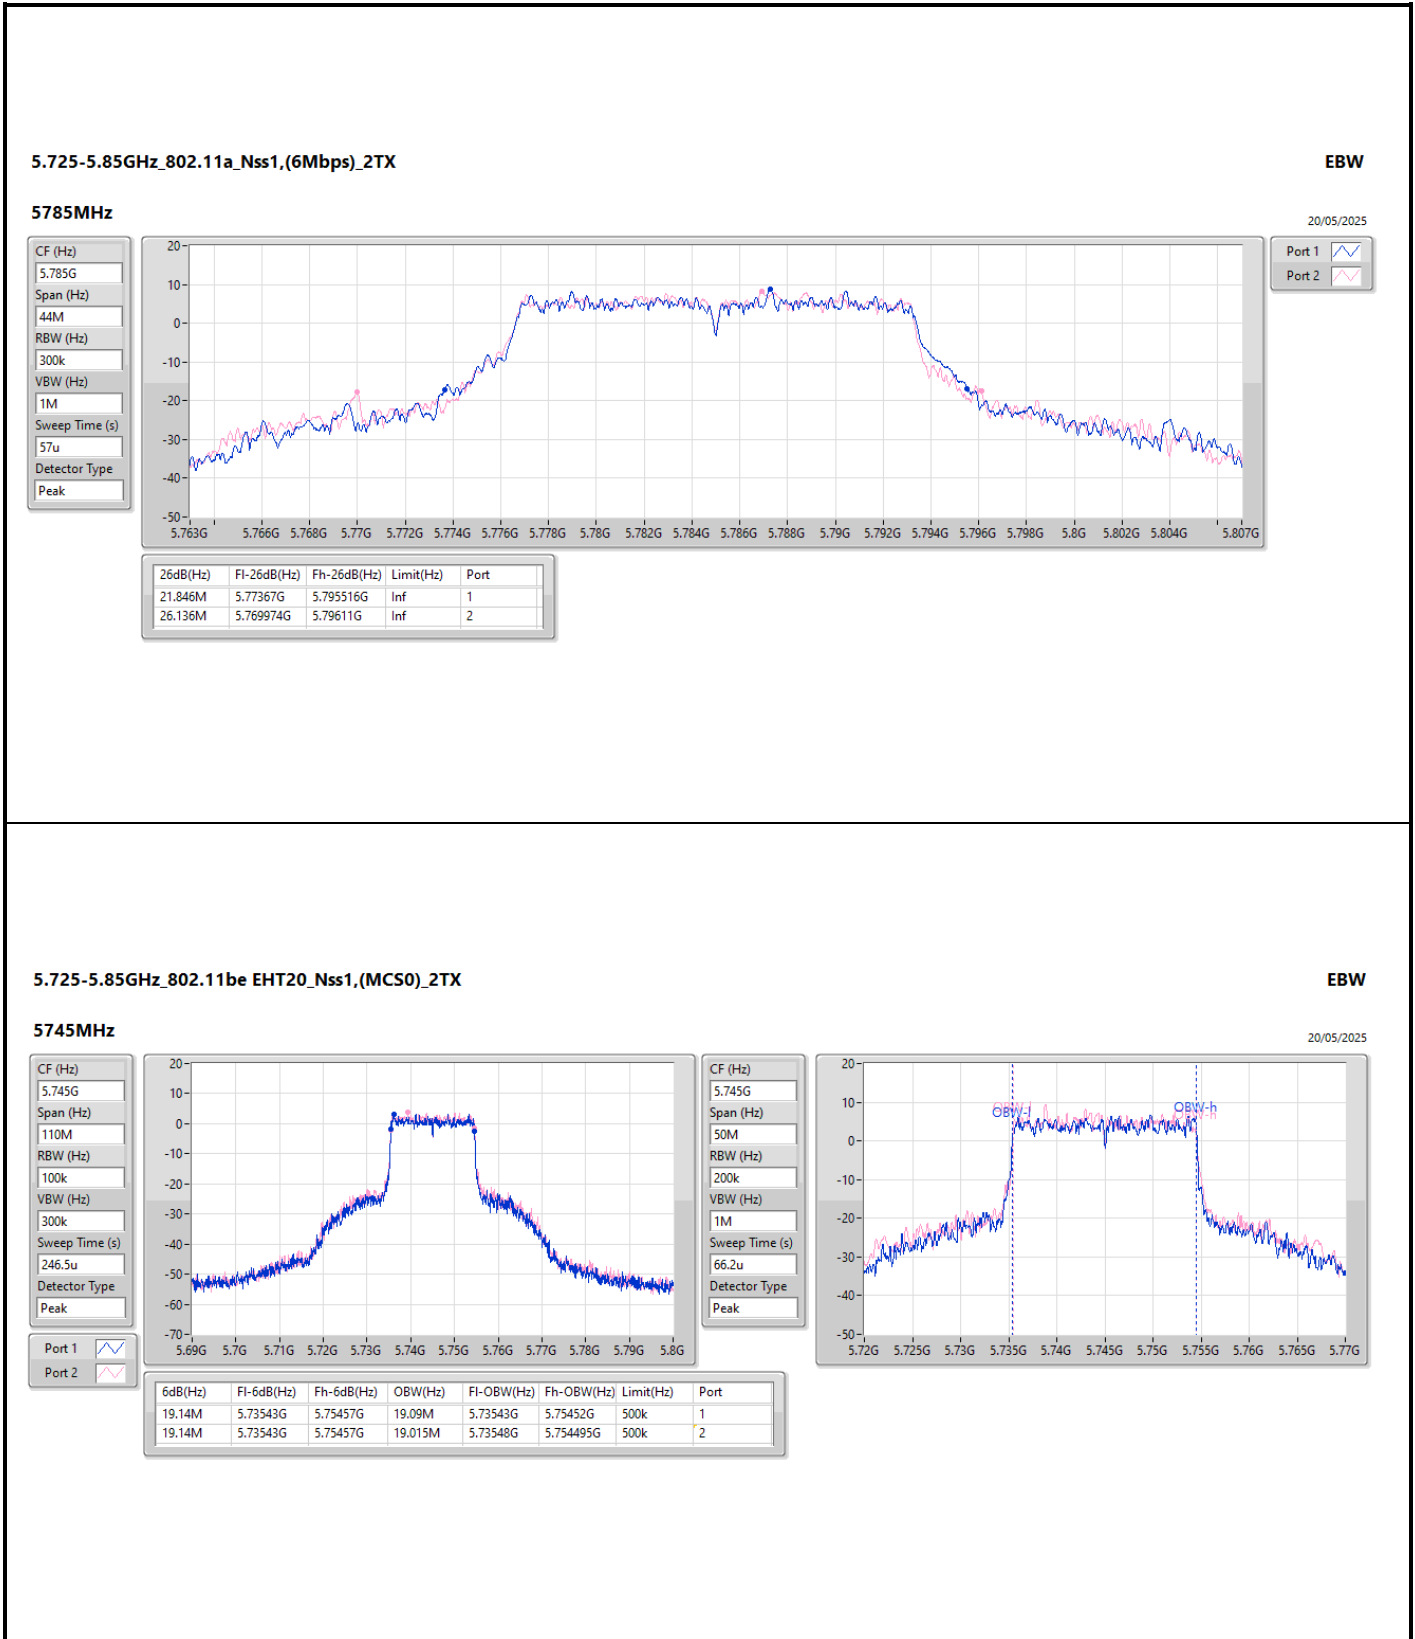

**EBW**

**5570MHz**

20/05/2025

**5.725-5.85GHz\_802.11a\_Nss1,(6Mbps)\_2TX**

**EBW**

**5785MHz**

20/05/2025

**Summary**