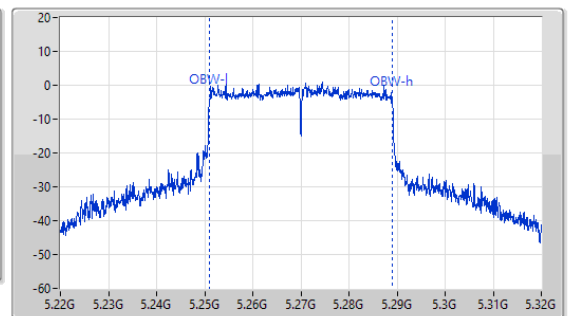

**EBW**

**5300MHz**

20/05/2025

**5.25-5.35GHz\_802.11be EHT40\_Nss1,(MCS0)\_1TX**

**EBW**

**5270MHz**

20/05/2025

**5.47-5.725GHz\_802.11be EHT40\_Nss1,(MCS0)\_1TX**