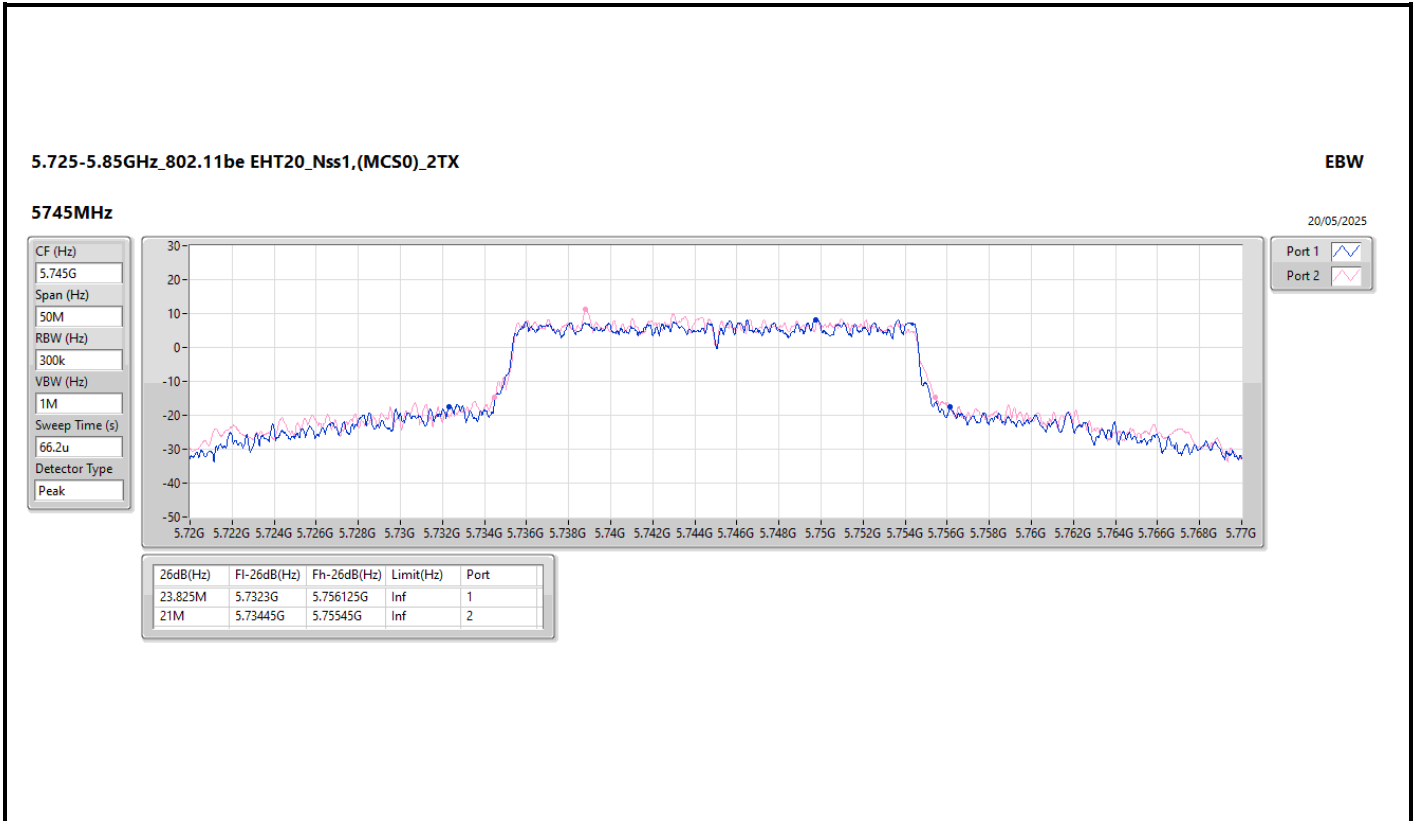

**EBW**

**5570MHz**

20/05/2025

**5.725-5.85GHz\_802.11a\_Nss1,(6Mbps)\_2TX**

**EBW**

**5785MHz**

20/05/2025

**Summary**