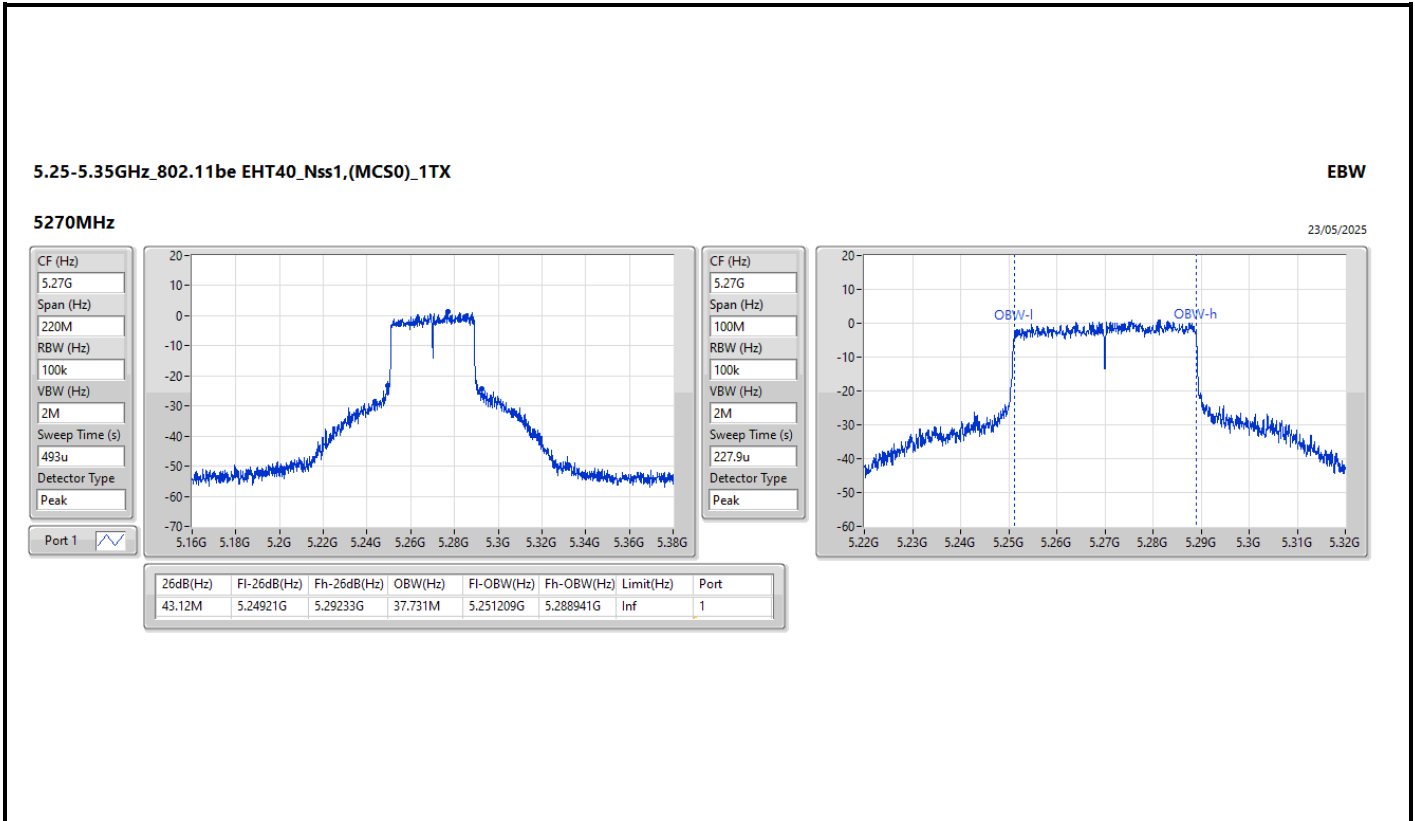

EBW

5320MHz

23/05/2025

Summary

Mode	Max-N dB (Hz)	Max-OBW (Hz)	ITU-Code	Min-N dB (Hz)	Min-OBW (Hz)
5.15-5.25GHz	-	-	-	-	-
802.11a_Nss1,(6Mbps)_2TX	24.09M	17.217M	17M2D1D	21.395M	16.646M
802.11be EHT20_Nss1,(MCS0)_2TX	24.585M	19.14M	19M1D1D	21.45M	18.966M
802.11be EHT40_Nss1,(MCS0)_2TX	45.43M	37.831M	37M8D1D	42.24M	37.731M
802.11be EHT80_Nss1,(MCS0)_2TX	86.46M	77.261M	77M3D1D	80.3M	77.261M
5.25-5.35GHz	-	-	-	-	-
802.11a_Nss1,(6Mbps)_2TX	22.55M	16.998M	17M0D1D	20.405M	16.756M
802.11be EHT20_Nss1,(MCS0)_2TX	25.575M	19.24M	19M2D1D	20.515M	18.991M
802.11be EHT40_Nss1,(MCS0)_2TX	50.16M	37.831M	37M8D1D	42.24M	37.731M
802.11be EHT80_Nss1,(MCS0)_2TX	83.82M	77.161M	77M2D1D	80.08M	76.962M