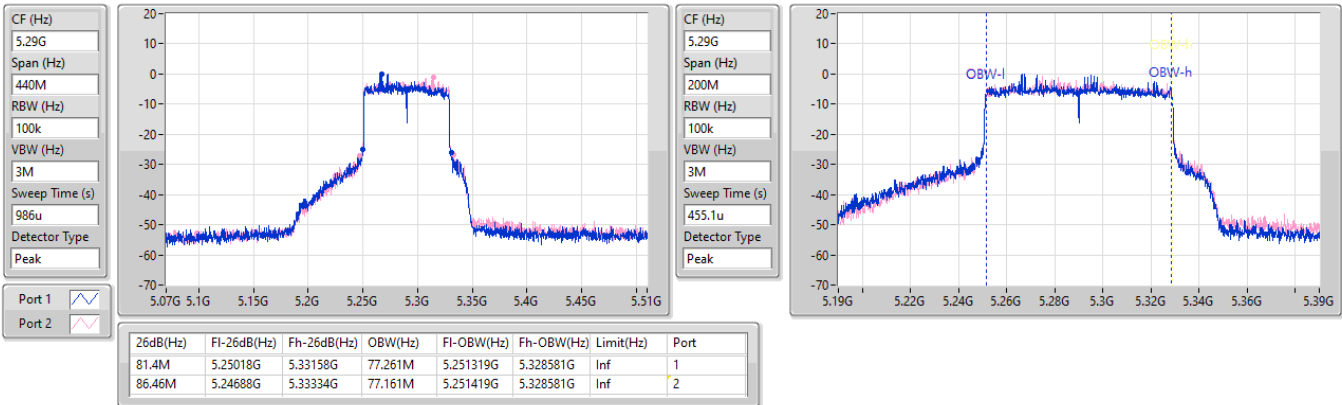

5.25-5.35GHz_802.11be EHT80_Nss2,(MCS0)_2TX

EBW

5290MHz

20/05/2025