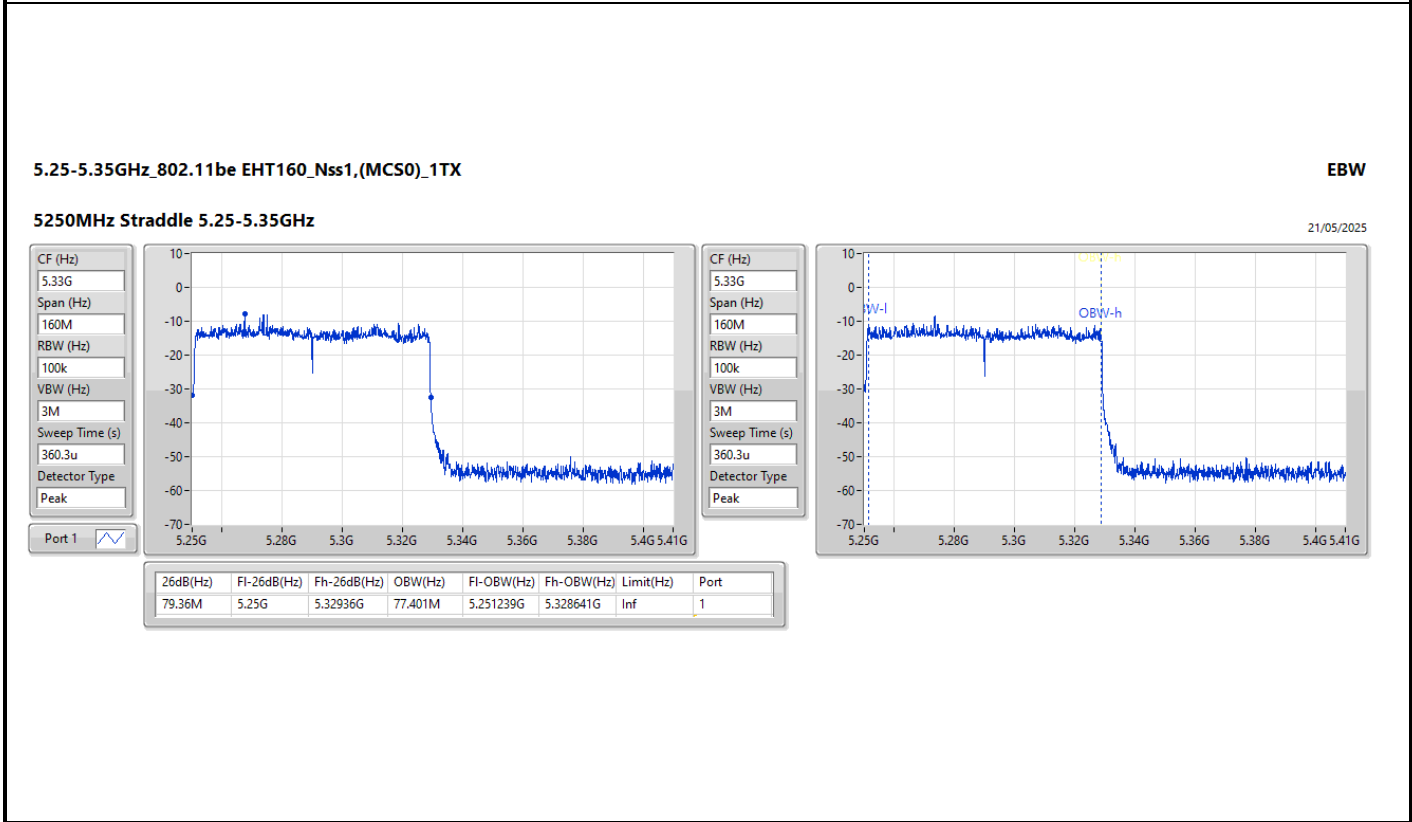

**EBW**

**5300MHz**

20/05/2025

**5.25-5.35GHz\_802.11be EHT40\_Nss1,(MCS0)\_1TX**

**EBW**

**5270MHz**

20/05/2025

**5.47-5.725GHz\_802.11be EHT40\_Nss1,(MCS0)\_1TX**