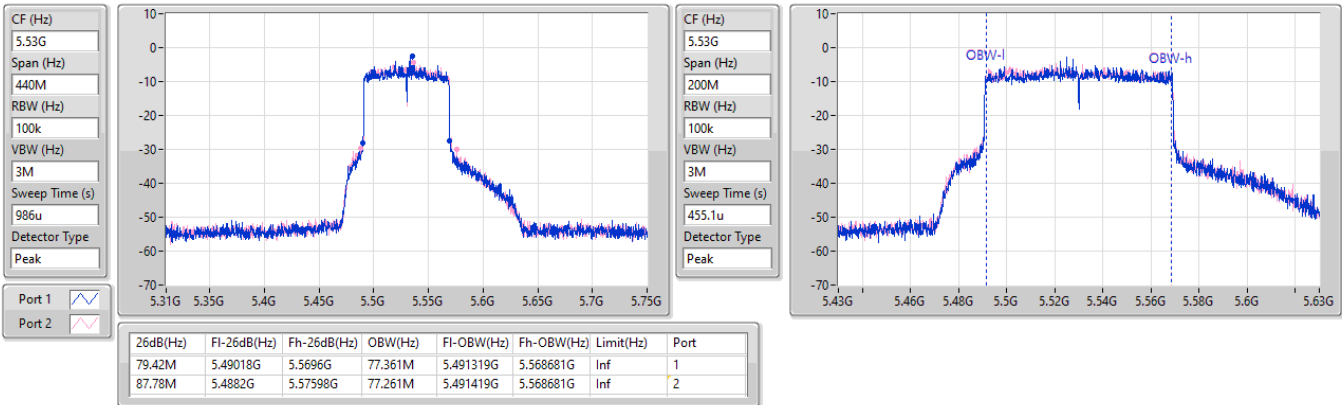

5.47-5.725GHz_802.11be EHT80_Nss2,(MCS0)_2TX

EBW

5530MHz

20/05/2025