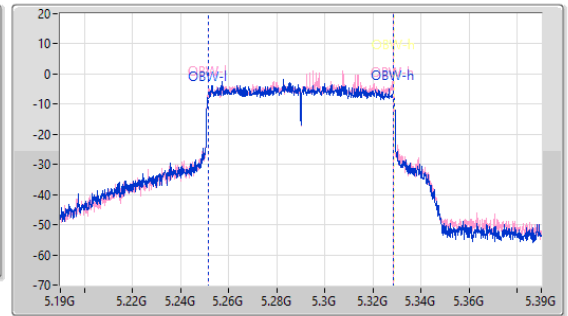

5.25-5.35GHz_802.11be EHT80_Nss1,(MCS0)_2TX

EBW

5290MHz

20/05/2025