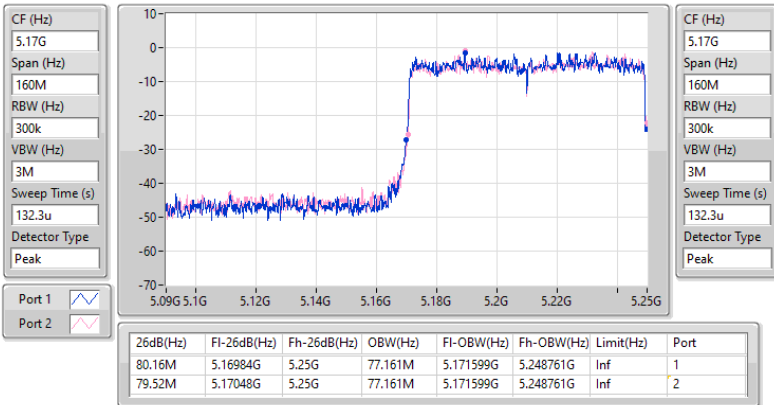

Port X-N dB = Port X 6dB down bandwidth for 5.725-5.85GHz band / 26dB down bandwidth for other band  
Port X-OBW = Port X 99% occupied bandwidth

5.15-5.25GHz\_802.11be EHT40\_Nss1,(MCS0)\_2TX

EBW

5190MHz

22/05/2025

5.15-5.25GHz\_802.11be EHT80\_Nss1,(MCS0)\_2TX

EBW

5210MHz

22/05/2025

**5.15-5.25GHz\_802.11be EHT160\_Nss1,(MCS0)\_2TX**

**EBW**

**5250MHz Straddle 5.15-5.25GHz**

22/05/2025

**5.25-5.35GHz\_802.11a\_Nss1,(6Mbps)\_2TX**

**EBW**

**5320MHz**

20/05/2025

5.25-5.35GHz\_802.11be EHT20\_Nss1,(MCS0)\_2TX

EBW

5260MHz