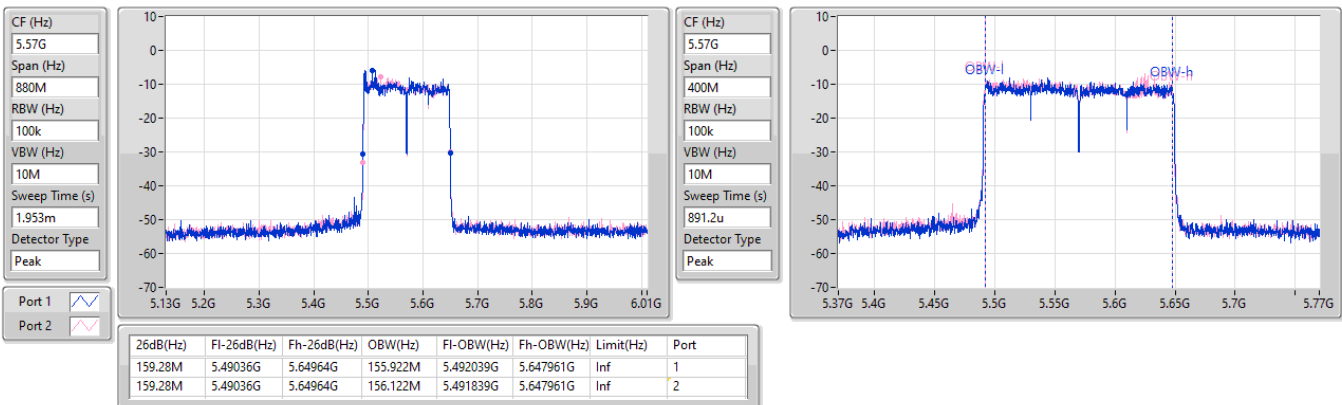

**5530MHz**

20/05/2025

**5.47-5.725GHz\_802.11be EHT160\_Nss2,(MCS0)\_2TX**

**EBW**

**5570MHz**

20/05/2025

5.725-5.85GHz\_802.11be EHT20\_Nss2,(MCS0)\_2TX EBW

5825MHz 20/05/2025