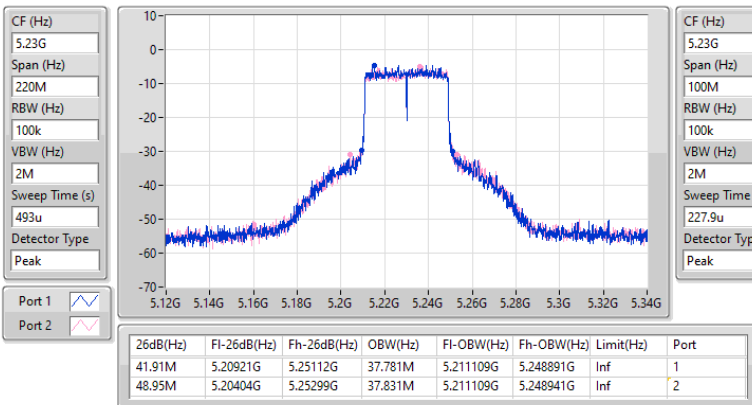

Port X-N dB = Port X 6dB down bandwidth for 5.725-5.85GHz band / 26dB down bandwidth for other band  
 Port X-OBW = Port X 99% occupied bandwidth

**5.15-5.25GHz\_802.11be EHT20\_Nss2,(MCS0)\_2TX**

**EBW**

**5180MHz**

22/05/2025

**5.15-5.25GHz\_802.11be EHT40\_Nss2,(MCS0)\_2TX**

**EBW**

**5230MHz**

22/05/2025

**5.15-5.25GHz\_802.11be EHT80\_Nss2,(MCS0)\_2TX**

**EBW**