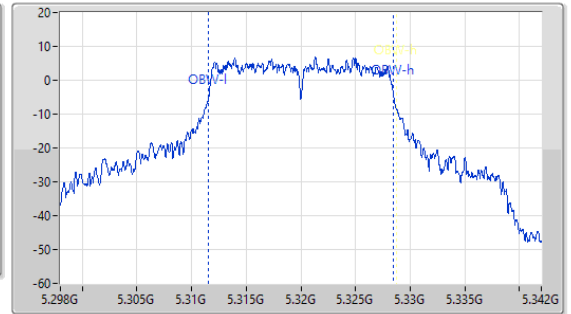

5.15-5.25GHz\_802.11be EHT80\_Nss1,(MCS0)\_1TX

EBW

5210MHz

23/05/2025

26dB(Hz)	Fl-26dB(Hz)	Fh-26dB(Hz)	OBW(Hz)	Fl-OBW(Hz)	Fh-OBW(Hz)	Limit(Hz)	Port
80.96M	5.1693G	5.25026G	77.261M	5.171319G	5.248581G	Inf	1

5.25-5.35GHz\_802.11a\_Nss1,(6Mbps)\_1TX

EBW

5320MHz

23/05/2025

5.25-5.35GHz\_802.11be\_EHT20\_Nss1,(MCS0)\_1TX

EBW

5320MHz

23/05/2025