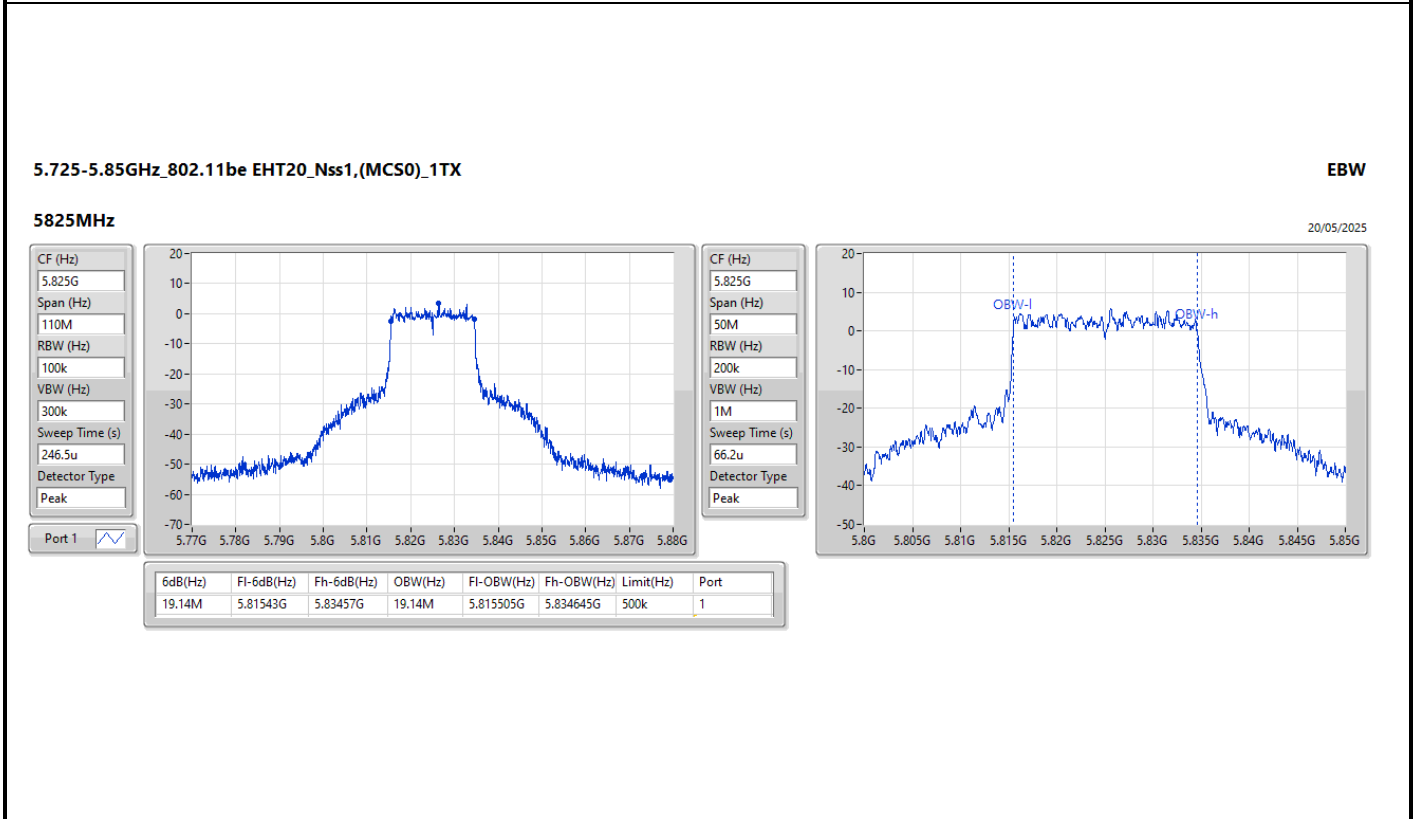

20/05/2025

**5.725-5.85GHz\_802.11a\_Nss1,(6Mbps)\_1TX**

**EBW**

**5745MHz**

20/05/2025

**Summary**

Mode	Max-N dB (Hz)	Max-OBW (Hz)	ITU-Code	Min-N dB (Hz)	Min-OBW (Hz)
5.15-5.25GHz	-	-	-	-	-
802.11a_Nss1,(6Mbps)_2TX	24.915M	17.613M	17M6D1D	21.12M	16.69M
802.11be EHT20_Nss1,(MCS0)_2TX	27.115M	19.29M	19M3D1D	20.735M	19.015M
802.11be EHT40_Nss1,(MCS0)_2TX	53.79M	37.881M	37M9D1D	41.25M	37.631M
802.11be EHT80_Nss1,(MCS0)_2TX	96.36M	77.161M	77M2D1D	85.8M	77.061M
802.11be EHT160_Nss1,(MCS0)_2TX	80.16M	77.161M	77M2D1D	79.52M	77.161M
5.25-5.35GHz	-	-	-	-	-
802.11a_Nss1,(6Mbps)_2TX	22.385M	17.239M	17M2D1D	21.23M	16.602M
802.11be EHT20_Nss1,(MCS0)_2TX	24.42M	19.115M	19M1D1D	21.34M	18.991M
802.11be EHT40_Nss1,(MCS0)_2TX	44.55M	37.931M	37M9D1D	40.59M	37.731M
802.11be EHT80_Nss1,(MCS0)_2TX	85.58M	77.161M	77M2D1D	82.28M	77.161M
802.11be EHT160_Nss1,(MCS0)_2TX	79.92M	77.321M	77M3D1D	79.76M	77.241M
5.47-5.725GHz	-	-	-	-	-
802.11a_Nss1,(6Mbps)_2TX	23.43M	17.371M	17M4D1D	15.96M	13.403M
802.11be EHT20_Nss1,(MCS0)_2TX	22.715M	19.265M	19M3D1D	16.02M	14.438M
802.11be EHT40_Nss1,(MCS0)_2TX	52.91M	37.881M	37M9D1D	34.825M	33.723M
802.11be EHT80_Nss1,(MCS0)_2TX	87.78M	77.361M	77M4D1D	74.475M	73.163M
802.11be EHT160_Nss1,(MCS0)_2TX	159.72M	156.122M	156MD1D	158.4M	155.922M
5.725-5.85GHz	-	-	-	-	-
802.11a_Nss1,(6Mbps)_2TX	16.5M	17.283M	17M3D1D	3.2M	4.718M
802.11be EHT20_Nss1,(MCS0)_2TX	19.14M	19.265M	19M3D1D	4.6M	5.097M
802.11be EHT40_Nss1,(MCS0)_2TX	38.28M	37.781M	37M8D1D	4.06M	8.016M
802.11be EHT80_Nss1,(MCS0)_2TX	77.44M	77.261M	77M3D1D	4.06M	15.552M