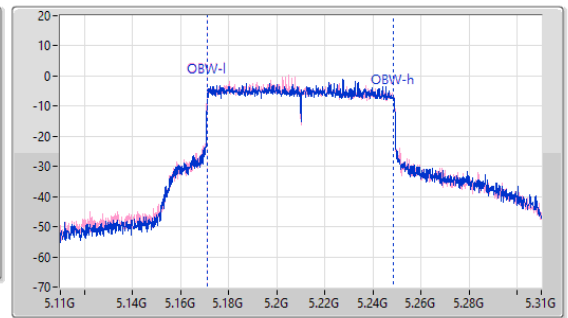

5.15-5.25GHz_802.11be EHT80_Nss2,(MCS0)_2TX

EBW

5210MHz

23/05/2025