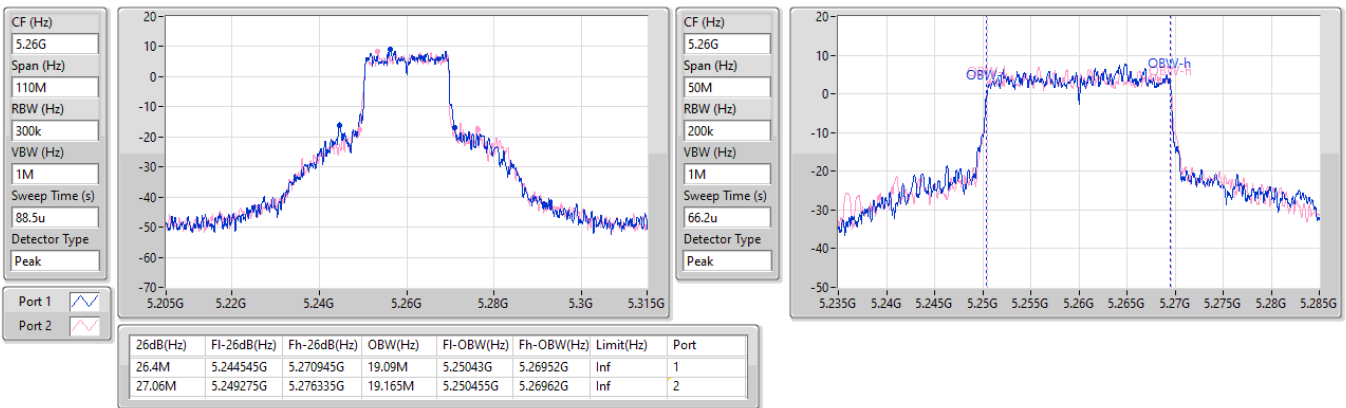

5.25-5.35GHz_802.11be EHT20_Nss1,(MCS0)_2TX

EBW

5260MHz

23/05/2025