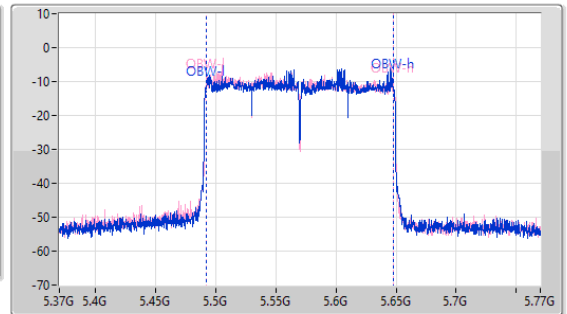

26dB(Hz)	FI-26dB(Hz)	Fh-26dB(Hz)	OBW(Hz)	FI-OBW(Hz)	Fh-OBW(Hz)	Limit(Hz)	Port
159.72M	5.48992G	5.64964G	155.922M	5.492039G	5.647961G	Inf	1
158.4M	5.4908G	5.6492G	156.122M	5.491839G	5.647961G	Inf	2

5.725-5.85GHz_802.11a_Nss1,(6Mbps)_2TX

EBW

5785MHz

20/05/2025

CF (Hz)
5.785G

Span (Hz)
110M

RBW (Hz)
100k

VBW (Hz)
300k

Sweep Time (s)
246.5u

Detector Type
Peak