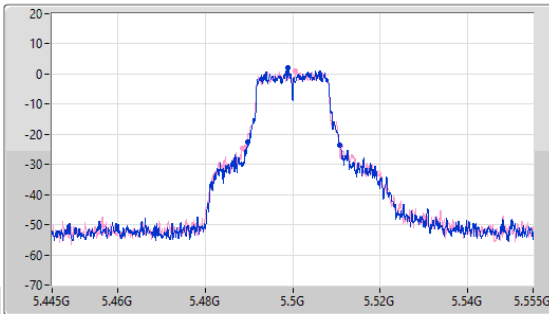

20/05/2025

CF (Hz)  
5.5G

Span (Hz)  
110M

RBW (Hz)  
200k

VBW (Hz)  
1M

Sweep Time (s)  
132.8u

Detector Type  
Peak

CF (Hz)  
5.5G