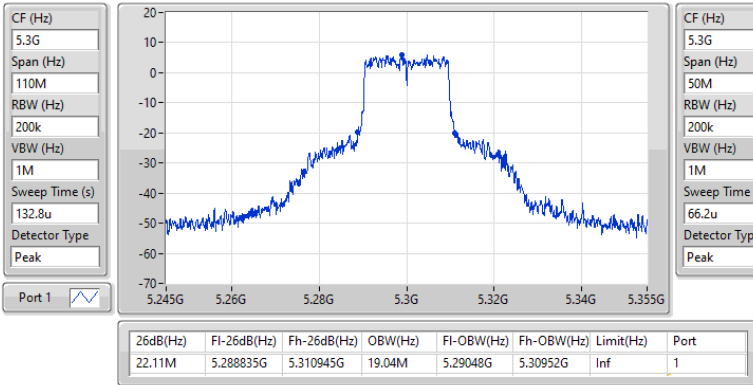

5.25-5.35GHz_802.11be EHT20_Nss1,(MCS0)_1TX

EBW

5300MHz

20/05/2025