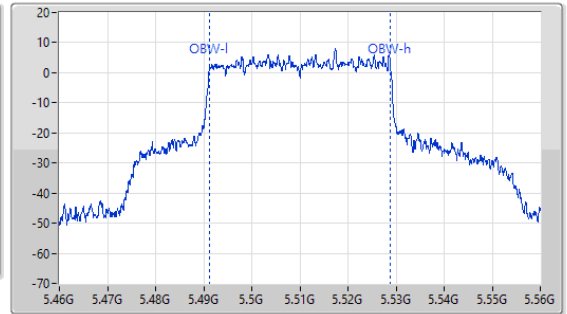

**EBW**

**5510MHz**

20/05/2025

CF (Hz)  
5.51G  
Span (Hz)  
220M  
RBW (Hz)  
300k  
VBW (Hz)  
1M  
Sweep Time (s)  
177.6u  
Detector Type  
Peak

CF (Hz)  
5.51G  
Span (Hz)  
100M  
RBW (Hz)  
300k  
VBW (Hz)  
2M  
Sweep Time (s)  
82.3u  
Detector Type  
Peak