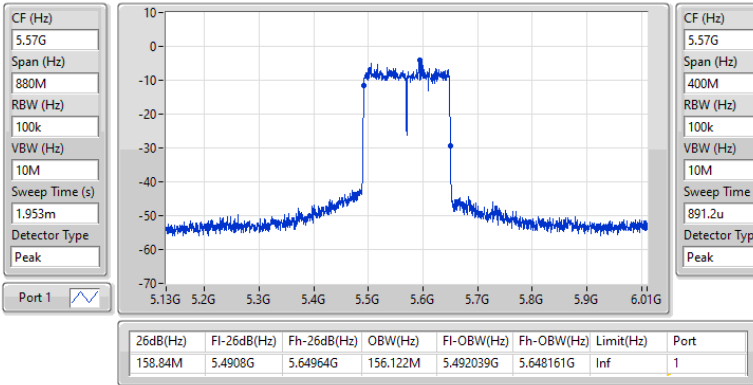

20/05/2025

**5.47-5.725GHz\_802.11be EHT80\_Nss1,(MCS0)\_1TX**

**EBW**

**5530MHz**

20/05/2025

**5.47-5.725GHz\_802.11be EHT160\_Nss1,(MCS0)\_1TX**

**EBW**

**5570MHz**

20/05/2025

**5.725-5.85GHz\_802.11a\_Nss1,(6Mbps)\_1TX**

**EBW**

**5745MHz**

20/05/2025

**Summary**

Mode	Max-N dB (Hz)	Max-OBW (Hz)	ITU-Code	Min-N dB (Hz)	Min-OBW (Hz)
5.15-5.25GHz	-	-	-	-	-
802.11a_Nss1,(6Mbps)_2TX	24.915M	17.613M	17M6D1D	21.12M	16.69M
802.11be EHT20_Nss1,(MCS0)_2TX	27.115M	19.29M	19M3D1D	20.735M	19.015M
802.11be EHT40_Nss1,(MCS0)_2TX	53.79M	37.881M	37M9D1D	41.25M	37.631M
802.11be EHT80_Nss1,(MCS0)_2TX	96.36M	77.161M	77M2D1D	85.8M	77.061M
802.11be EHT160_Nss1,(MCS0)_2TX	80.16M	77.161M	77M2D1D	79.52M	77.161M
5.25-5.35GHz	-	-	-	-	-
802.11a_Nss1,(6Mbps)_2TX	22.385M	17.239M	17M2D1D	21.23M	16.602M
802.11be EHT20_Nss1,(MCS0)_2TX	24.42M	19.115M	19M1D1D	21.34M	18.991M
802.11be EHT40_Nss1,(MCS0)_2TX	44.55M	37.931M	37M9D1D	40.59M	37.731M
802.11be EHT80_Nss1,(MCS0)_2TX	85.58M	77.161M	77M2D1D	82.28M	77.161M
802.11be EHT160_Nss1,(MCS0)_2TX	79.92M	77.321M	77M3D1D	79.76M	77.241M
5.47-5.725GHz	-	-	-	-	-
802.11a_Nss1,(6Mbps)_2TX	23.43M	17.371M	17M4D1D	15.96M	13.403M
802.11be EHT20_Nss1,(MCS0)_2TX	22.715M	19.265M	19M3D1D	16.02M	14.438M
802.11be EHT40_Nss1,(MCS0)_2TX	52.91M	37.881M	37M9D1D	34.825M	33.723M
802.11be EHT80_Nss1,(MCS0)_2TX	87.78M	77.361M	77M4D1D	74.475M	73.163M
802.11be EHT160_Nss1,(MCS0)_2TX	159.72M	156.122M	156MD1D	158.4M	155.922M
5.725-5.85GHz	-	-	-	-	-
802.11a_Nss1,(6Mbps)_2TX	16.5M	17.283M	17M3D1D	3.2M	4.718M
802.11be EHT20_Nss1,(MCS0)_2TX	19.14M	19.265M	19M3D1D	4.6M	5.097M
802.11be EHT40_Nss1,(MCS0)_2TX	38.28M	37.781M	37M8D1D	4.06M	8.016M
802.11be EHT80_Nss1,(MCS0)_2TX	77.44M	77.261M	77M3D1D	4.06M	15.552M