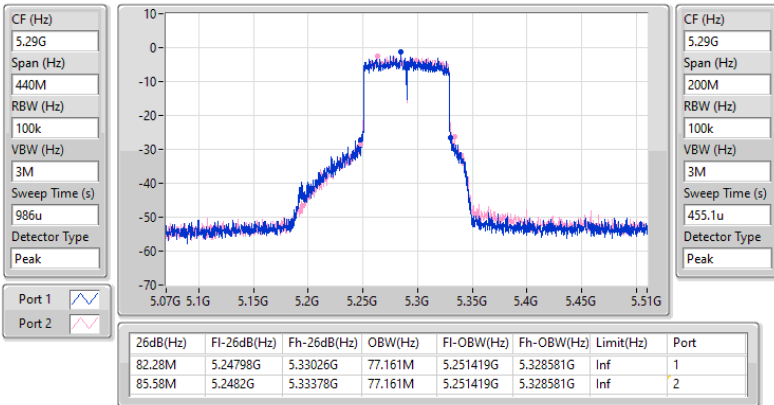

5.25-5.35GHz_802.11be EHT80_Nss1,(MCS0)_2TX

EBW

5290MHz

20/05/2025