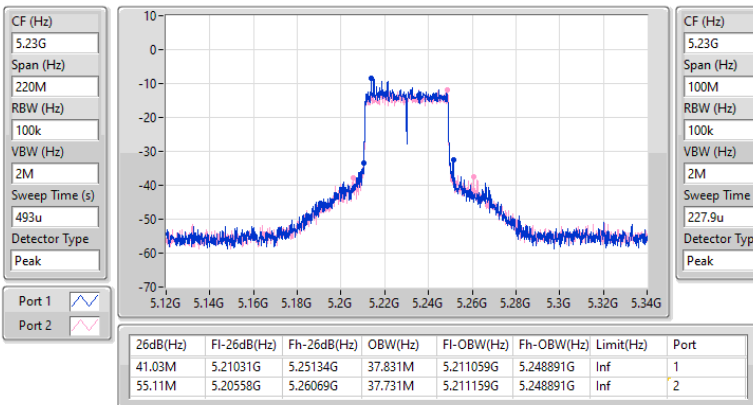

27/05/2025

**5.15-5.25GHz\_802.11be EHT40\_Nss2,(MCS0)\_2TX**

EBW

**5230MHz**

27/05/2025

**5.15-5.25GHz\_802.11be EHT80\_Nss2,(MCS0)\_2TX**

**EBW**

**5210MHz**