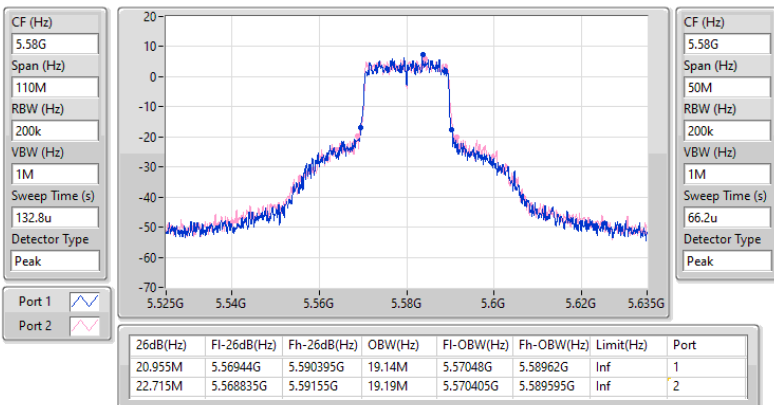

20/05/2025

**5.47-5.725GHz\_802.11be EHT20\_Nss1,(MCS0)\_2TX**

**EBW**

**5580MHz**

20/05/2025

5.47-5.725GHz\_802.11be EHT40\_Nss1,(MCS0)\_2TX

EBW

5550MHz