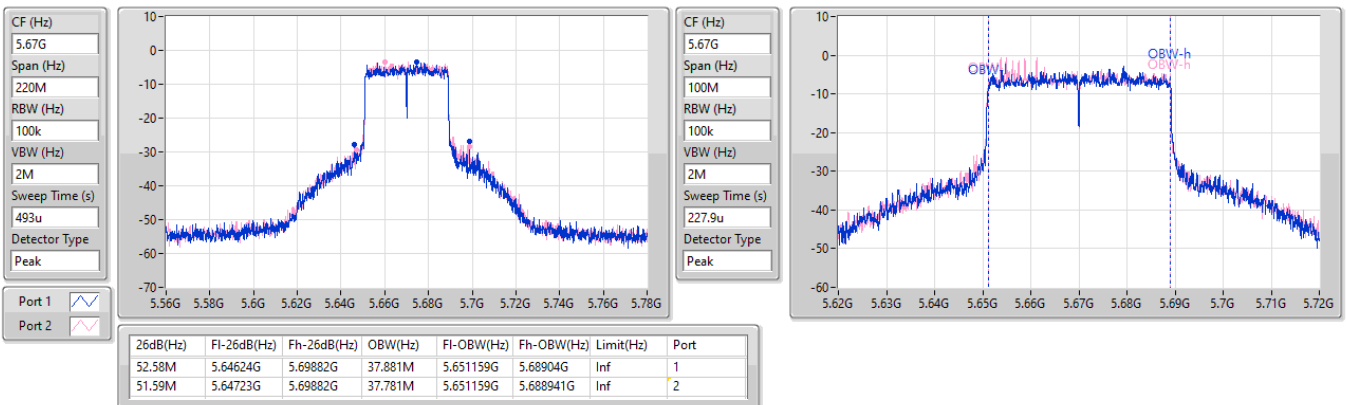

27/05/2025

**5.47-5.725GHz\_802.11be EHT40\_Nss2,(MCS0)\_2TX**

**EBW**

**5670MHz**

20/05/2025

**5.47-5.725GHz\_802.11be EHT80\_Nss2,(MCS0)\_2TX**

**EBW**

**5530MHz**