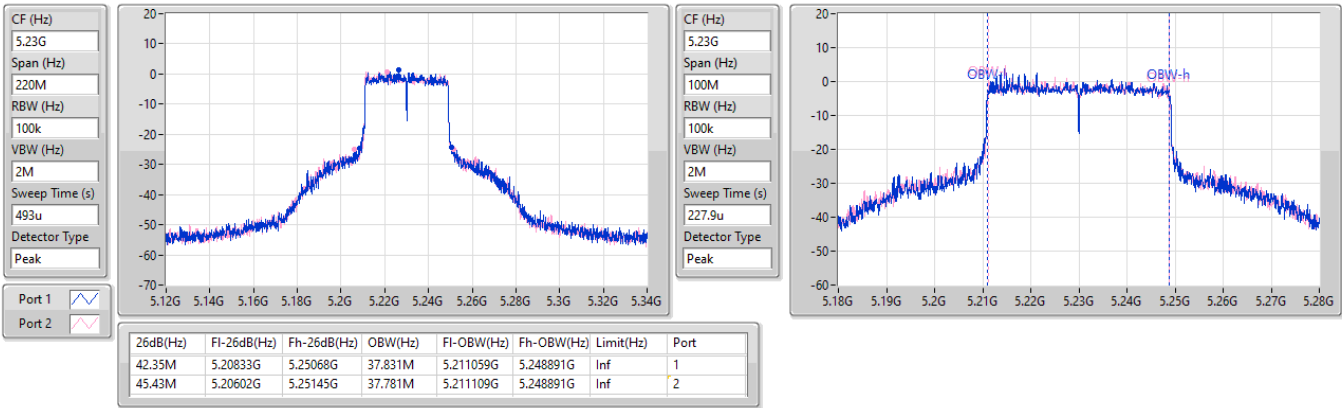

Port X-N dB = Port X 6dB down bandwidth for 5.725-5.85GHz band / 26dB down bandwidth for other band  
 Port X-OBW = Port X 99% occupied bandwidth

5.15-5.25GHz\_802.11a\_Nss1,(6Mbps)\_2TX

EBW

5180MHz

23/05/2025

5.15-5.25GHz\_802.11be EHT20\_Nss1,(MCS0)\_2TX

EBW

5200MHz

23/05/2025

5.15-5.25GHz\_802.11be EHT40\_Nss1,(MCS0)\_2TX

EBW

5230MHz

23/05/2025

5.15-5.25GHz\_802.11be EHT80\_Nss1,(MCS0)\_2TX

EBW

5210MHz

23/05/2025

5.25-5.35GHz\_802.11a\_Nss1,(6Mbps)\_2TX

EBW

5320MHz

23/05/2025