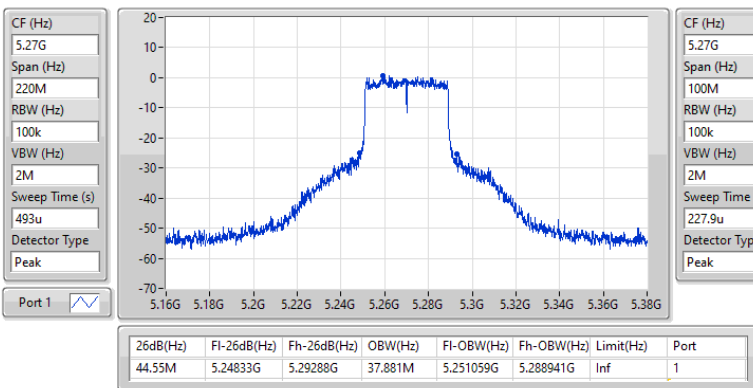

**EBW**

**5300MHz**

20/05/2025

**5.25-5.35GHz\_802.11be EHT40\_Nss1,(MCS0)\_1TX**

**EBW**

**5270MHz**

20/05/2025

**5.47-5.725GHz\_802.11be EHT40\_Nss1,(MCS0)\_1TX**