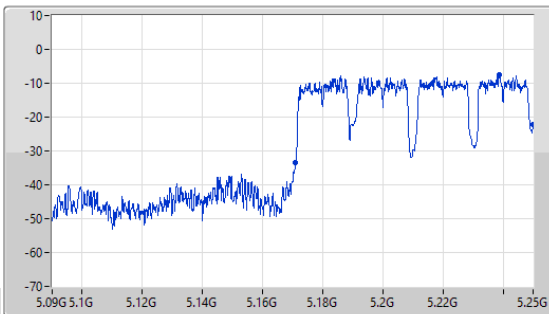

5.15-5.25GHz_a160_Nss1,(6Mbps)_1TX

EBW

5250MHz Straddle 5.15-5.25GHz

28/05/2025

CF (Hz)
5.17G
Span (Hz)
160M
RBW (Hz)
300k
VBW (Hz)
3M
Sweep Time (s)
132.3u
Detector Type
Peak

CF (Hz)
5.17G
Span (Hz)
160M
RBW (Hz)
300k
VBW (Hz)
3M
Sweep Time (s)
132.3u
Detector Type
Peak