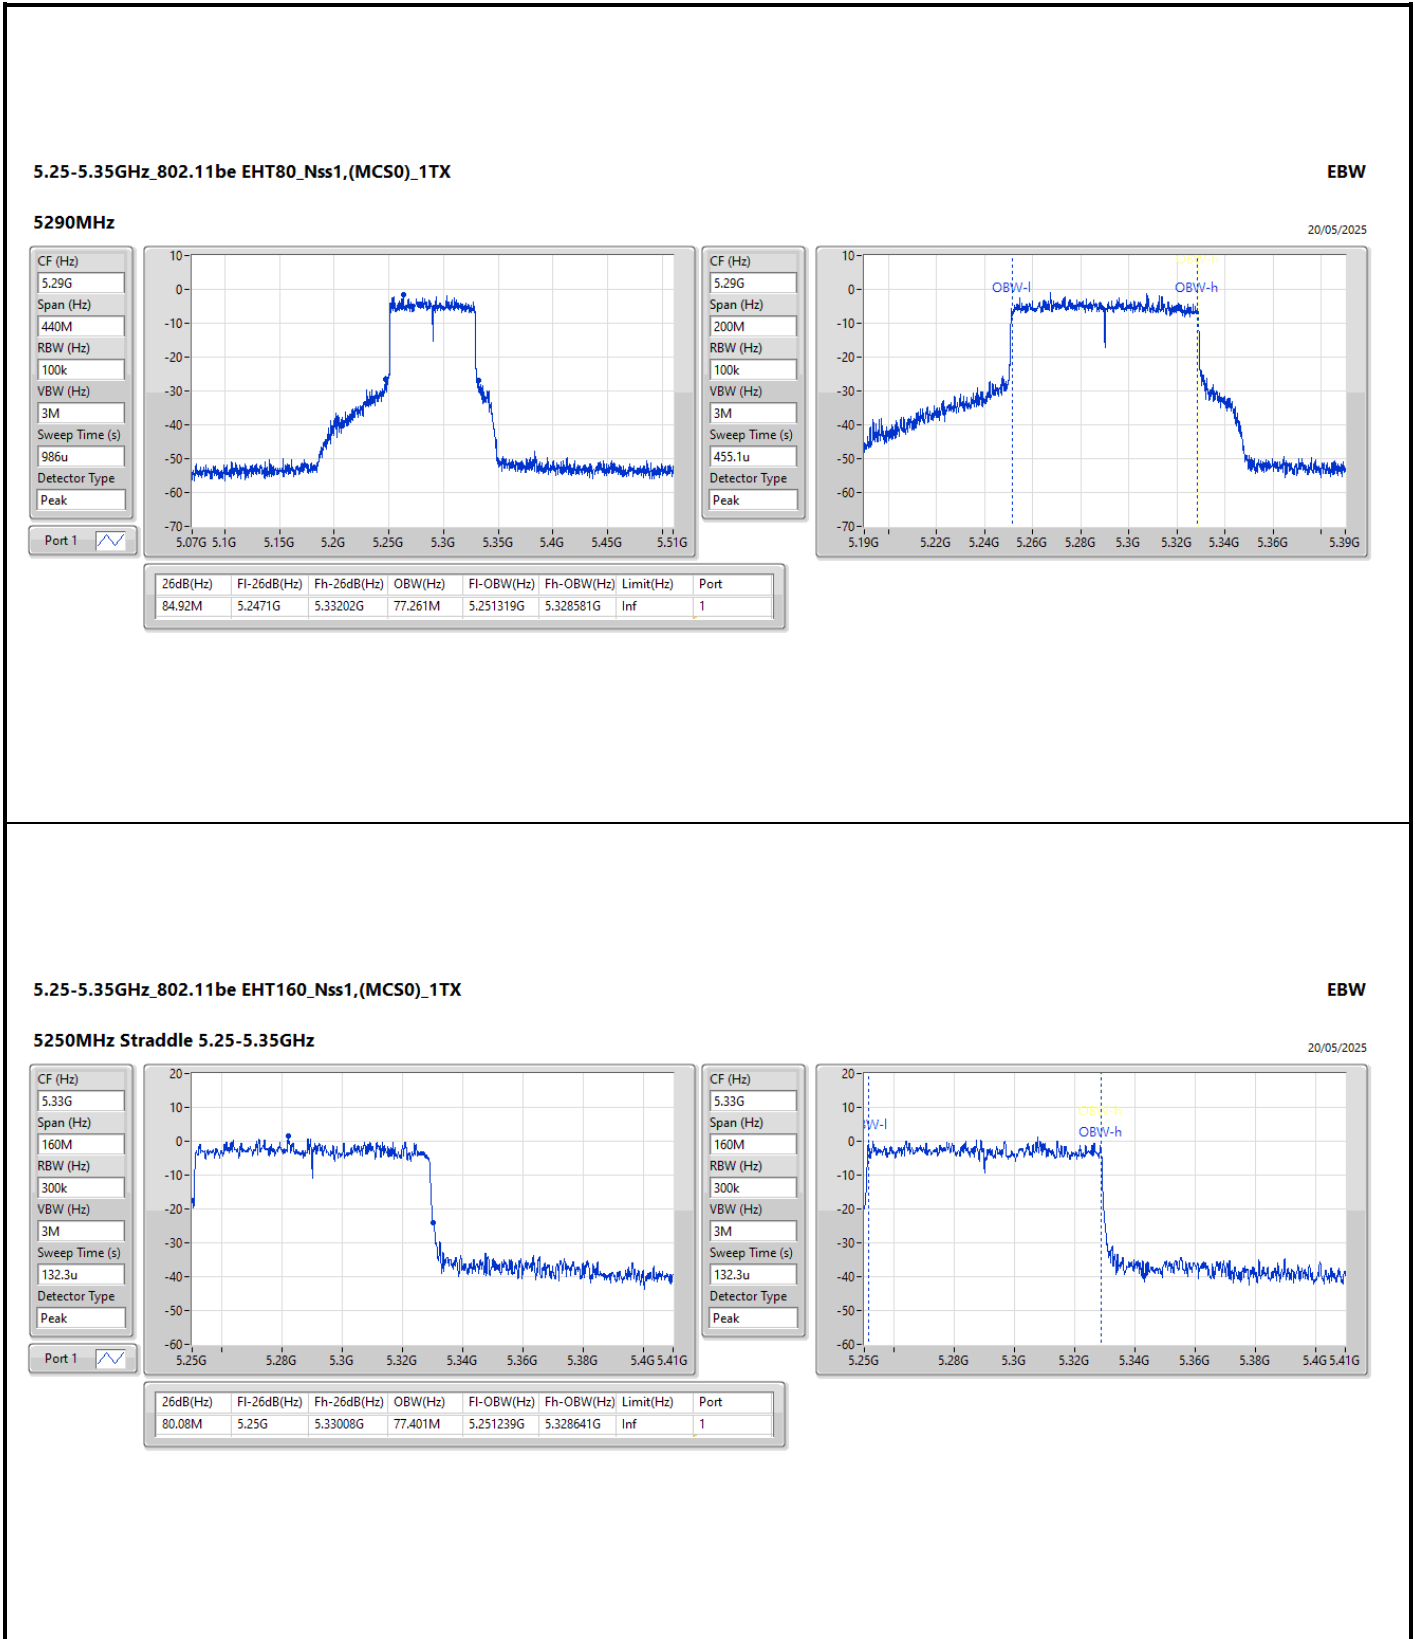

20/05/2025

5.25-5.35GHz\_802.11be EHT40\_Nss1,(MCS0)\_1TX

EBW

5270MHz

20/05/2025

**5.47-5.725GHz\_802.11be EHT40\_Nss1,(MCS0)\_1TX**

**EBW**

**5510MHz**