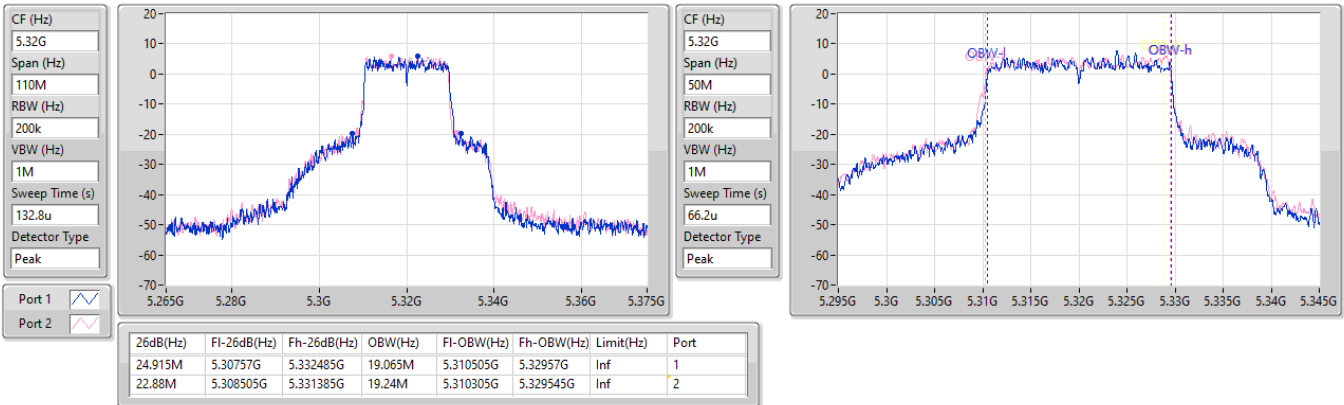

5.25-5.35GHz_802.11be EHT20_Nss2,(MCS0)_2TX

EBW

5320MHz

20/05/2025