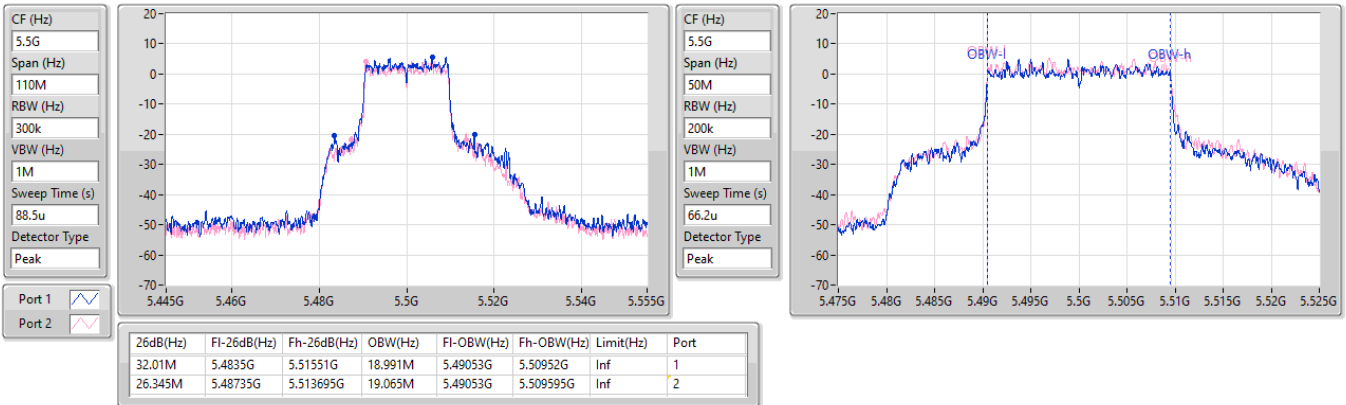

5.47-5.725GHz_802.11be EHT20_Nss2,(MCS0)_2TX

EBW

5500MHz

27/05/2025