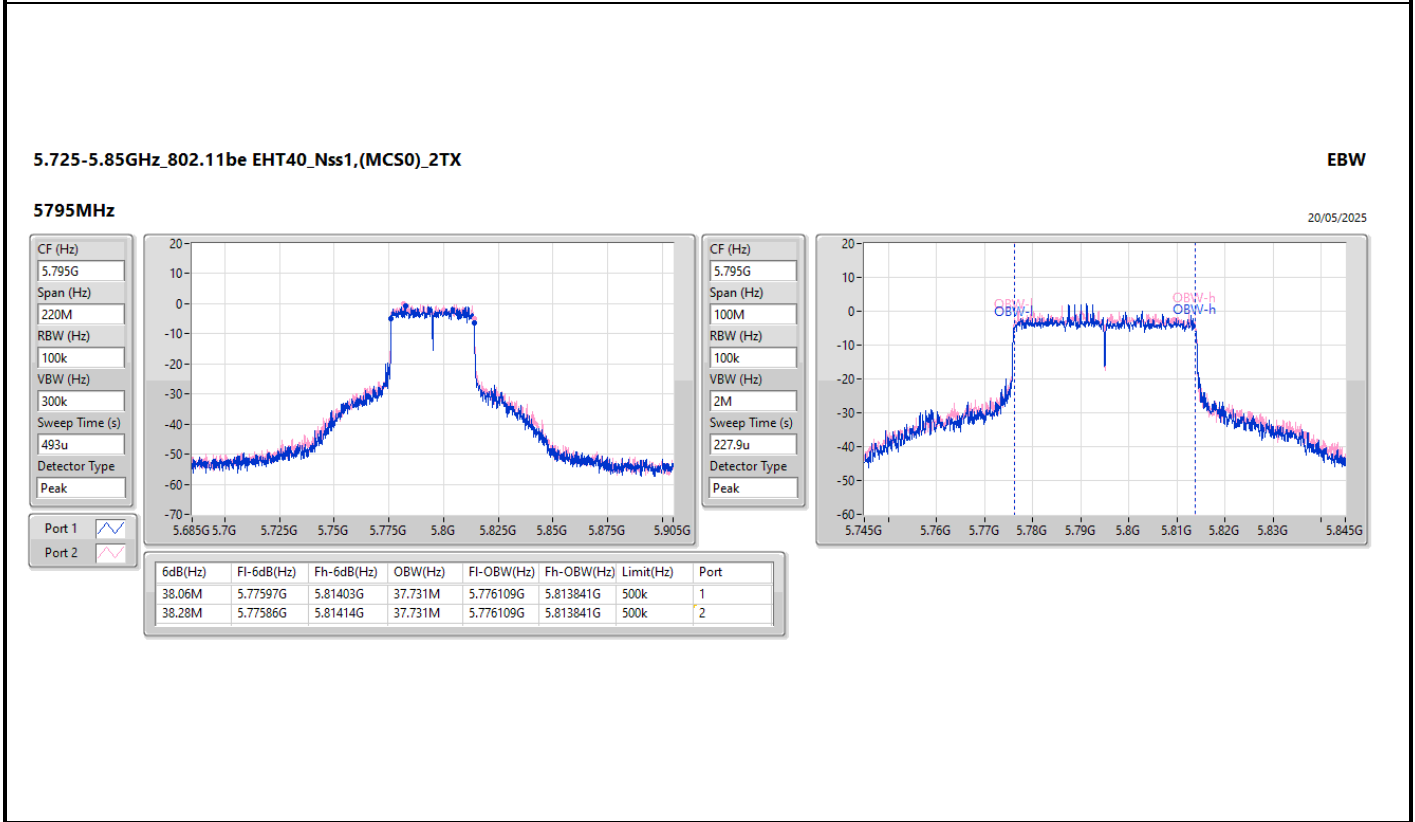

**EBW**

**5570MHz**

20/05/2025

**5.725-5.85GHz\_802.11a\_Nss1,(6Mbps)\_2TX**

**EBW**

**5785MHz**

20/05/2025

**Summary**