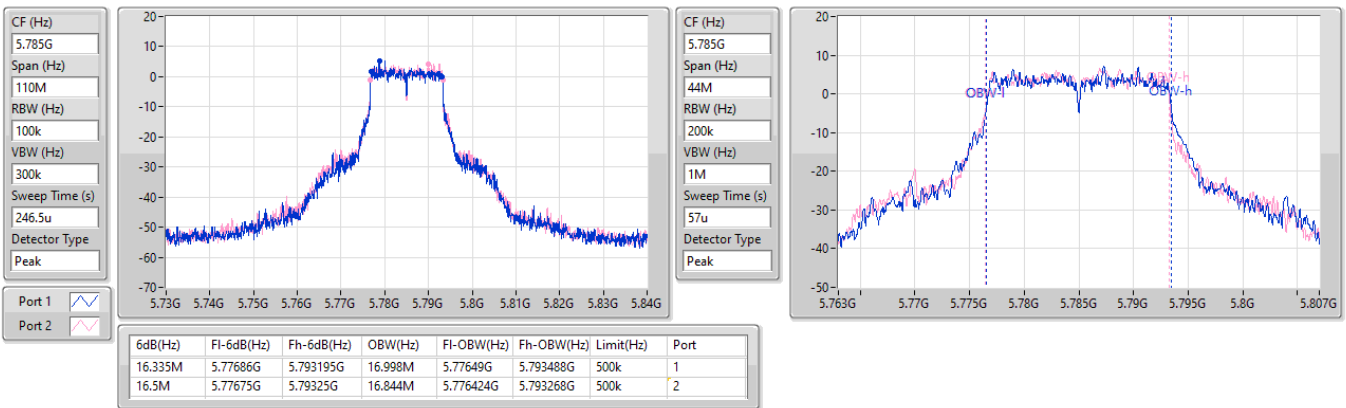

**EBW**

**5570MHz**

20/05/2025

**5.725-5.85GHz\_802.11a\_Nss1,(6Mbps)\_2TX**

**EBW**

**5785MHz**

20/05/2025

**Summary**