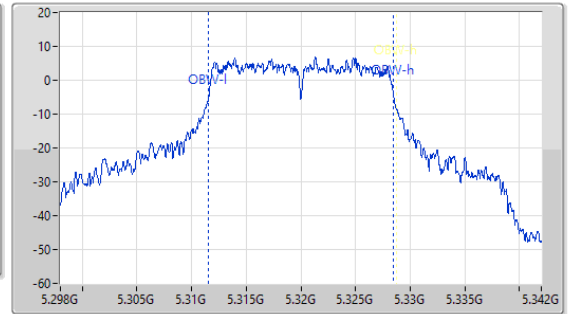

Port X-N dB = Port X 6dB down bandwidth for 5.725-5.85GHz band / 26dB down bandwidth for other band  
 Port X-OBW = Port X 99% occupied bandwidth

5.15-5.25GHz\_802.11a\_Nss1,(6Mbps)\_1TX

EBW

5180MHz

23/05/2025

5.15-5.25GHz\_802.11be EHT20\_Nss1,(MCS0)\_1TX

EBW

5180MHz

23/05/2025

5.15-5.25GHz\_802.11be EHT40\_Nss1,(MCS0)\_1TX

EBW

5230MHz

23/05/2025

26dB(Hz)	Fl-26dB(Hz)	Fh-26dB(Hz)	OBW(Hz)	Fl-OBW(Hz)	Fh-OBW(Hz)	Limit(Hz)	Port
41.91M	5.20811G	5.25002G	37.781M	5.211159G	5.248941G	Inf	1

5.15-5.25GHz\_802.11be EHT80\_Nss1,(MCS0)\_1TX

EBW

5210MHz

26/05/2025

26dB(Hz)	Fl-26dB(Hz)	Fh-26dB(Hz)	OBW(Hz)	Fl-OBW(Hz)	Fh-OBW(Hz)	Limit(Hz)	Port
89.54M	5.16226G	5.2518G	77.261M	5.171319G	5.248581G	Inf	1

5.25-5.35GHz\_802.11a\_Nss1,(6Mbps)\_1TX

EBW

5320MHz

23/05/2025

5.25-5.35GHz\_802.11be\_EHT20\_Nss1,(MCS0)\_1TX