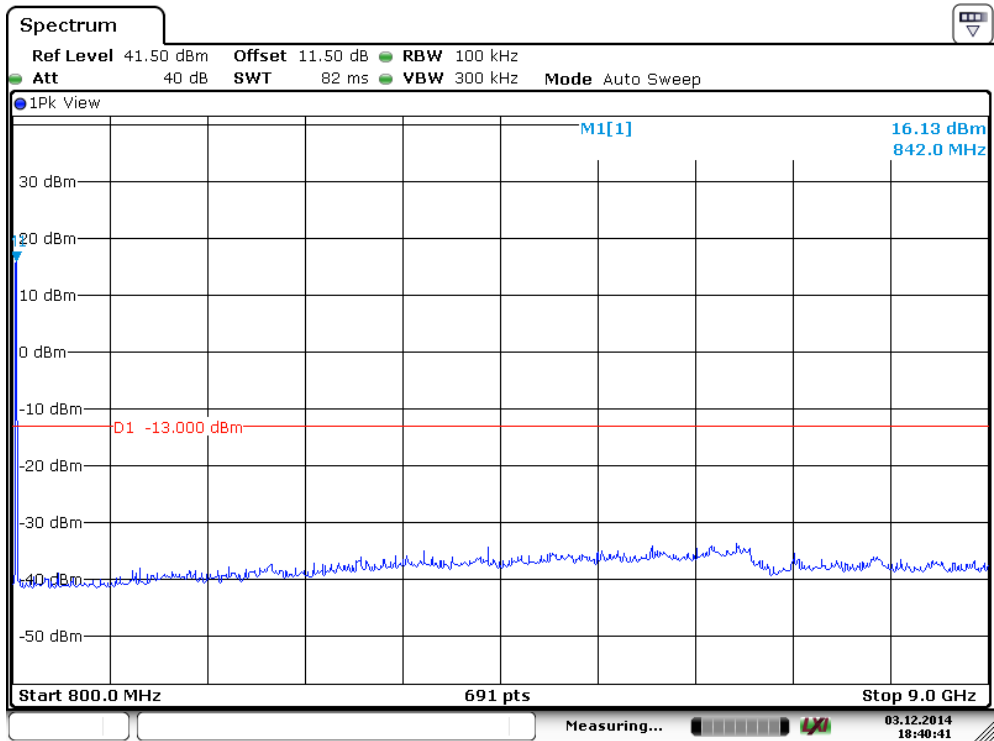

# GPRS 1900

Date: 3.DEC.2014 16:22:53

Date: 3.DEC.2014 16:26:31

# WCDMA 850

Date: 3.DEC.2014 18:39:53

Date: 3.DEC.2014 18:40:40

# WCDMA 1900

Date: 3.DEC.2014 16:44:37

Date: 3.DEC.2014 16:45:14