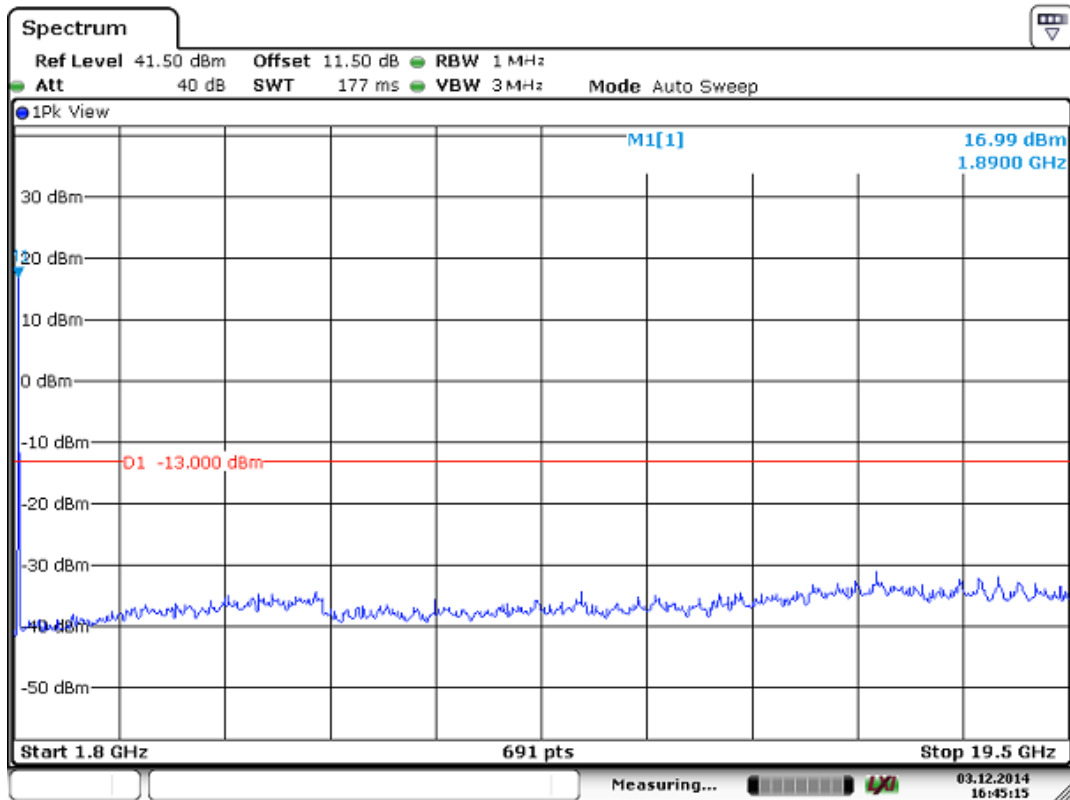

# WCDMA 850

Date: 3.DEC.2014 18:39:53

Date: 3.DEC.2014 18:40:40

# WCDMA 1900

Date: 3.DEC.2014 16:44:37

Date: 3.DEC.2014 16:45:14