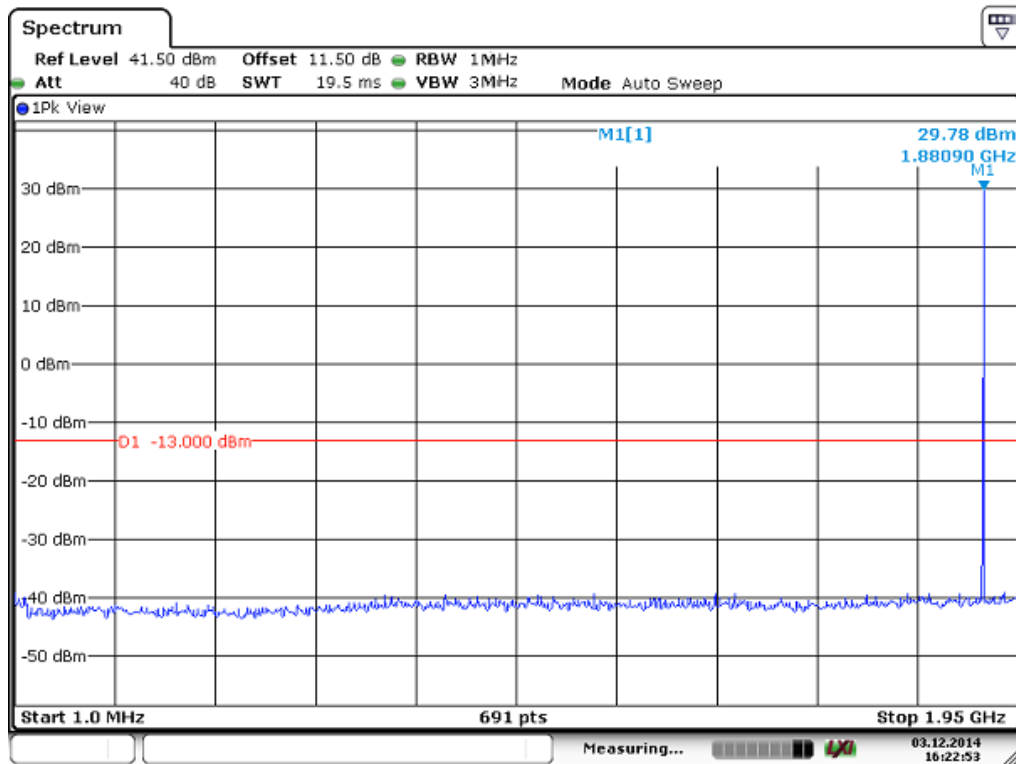

# GSM 1900

Date: 3.DEC.2014 15:50:55

Date: 3.DEC.2014 15:52:58

GPRS 850

Date: 3.DEC.2014 15:31:29

Date: 3.DEC.2014 15:32:30

# GPRS 1900

Date: 3.DEC.2014 16:22:53

Date: 3.DEC.2014 16:26:31