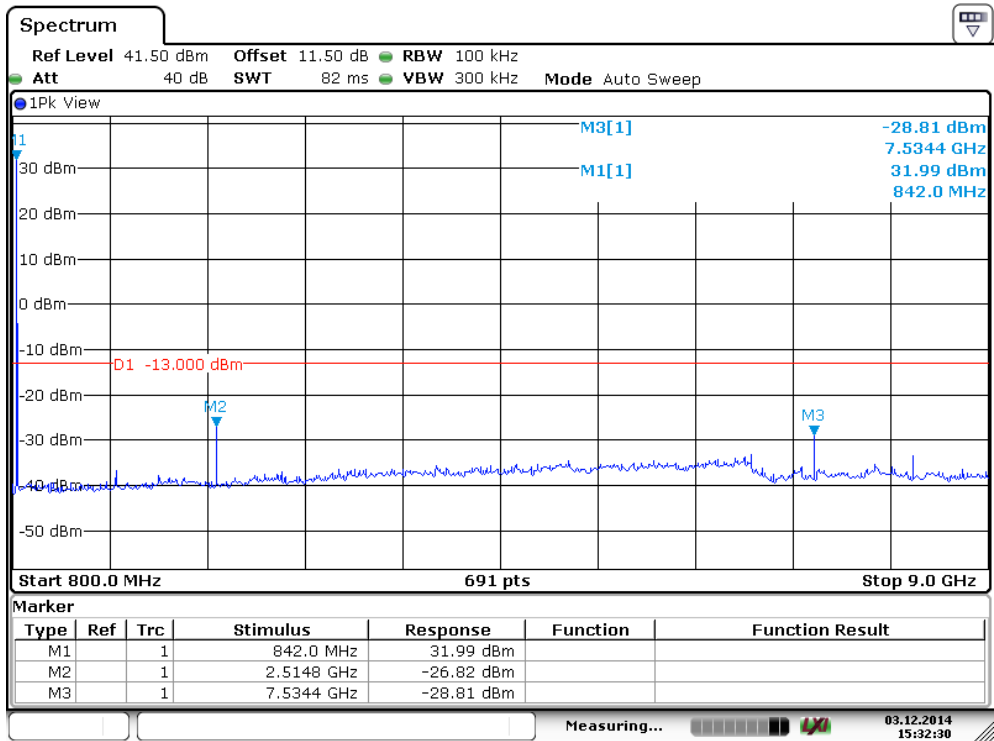

# GSM 1900

Date: 3.DEC.2014 15:50:55

Date: 3.DEC.2014 15:52:58

GPRS 850

Date: 3.DEC.2014 15:31:29

Date: 3.DEC.2014 15:32:30

# GPRS 1900

Date: 3.DEC.2014 16:22:53

Date: 3.DEC.2014 16:26:31