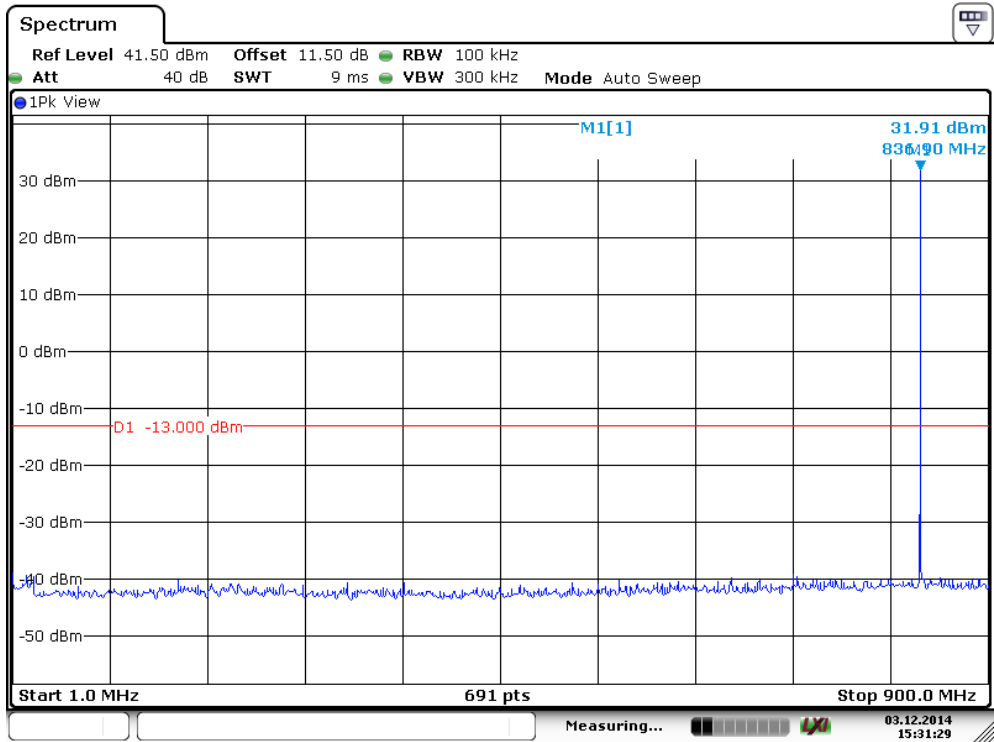

# GSM 1900

Date: 3.DEC.2014 15:50:55

Date: 3.DEC.2014 15:52:58

GPRS 850

Date: 3.DEC.2014 15:31:29

Date: 3.DEC.2014 15:32:30

# GPRS 1900

Date: 3.DEC.2014 16:22:53

Date: 3.DEC.2014 16:26:31