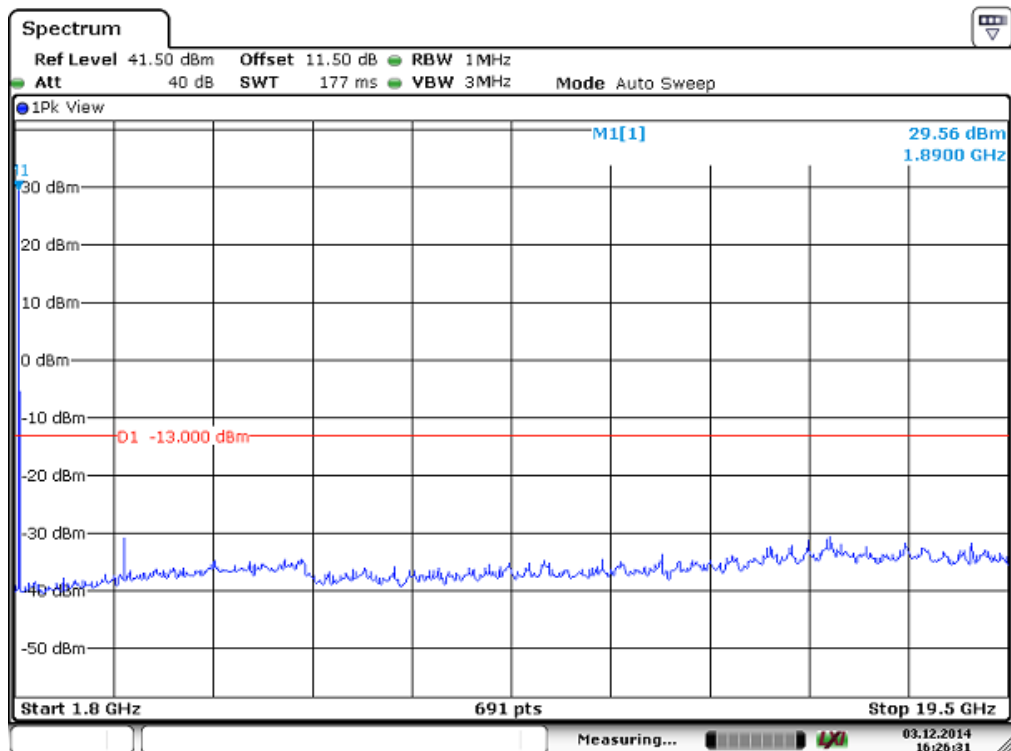

# GSM 1900

Date: 3.DEC.2014 15:50:55

Date: 3.DEC.2014 15:52:58

GPRS 850

Date: 3.DEC.2014 15:31:29

Date: 3.DEC.2014 15:32:30

# GPRS 1900

Date: 3.DEC.2014 16:22:53

Date: 3.DEC.2014 16:26:31