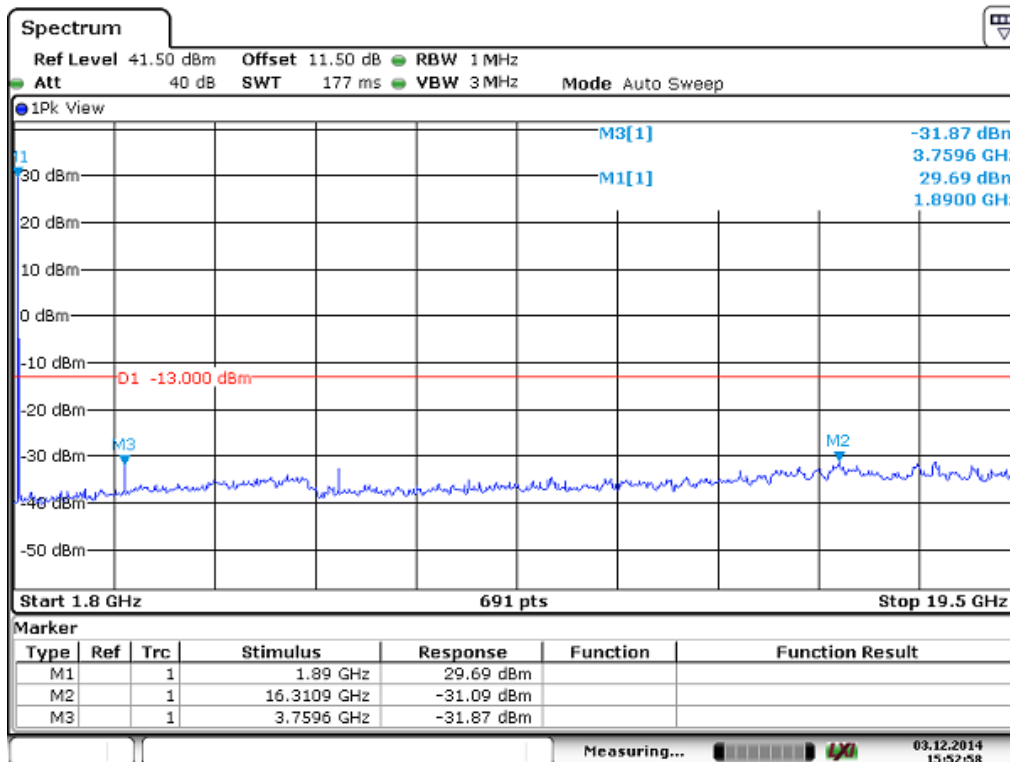

# GSM 850

Date: 3.DEC.2014 15:10:22

Date: 3.DEC.2014 15:12:05

# GSM 1900

Date: 3.DEC.2014 15:50:55

Date: 3.DEC.2014 15:52:58

GPRS 850

Date: 3.DEC.2014 15:31:29

Date: 3.DEC.2014 15:32:30

# GPRS 1900

Date: 3.DEC.2014 16:22:53

Date: 3.DEC.2014 16:26:31