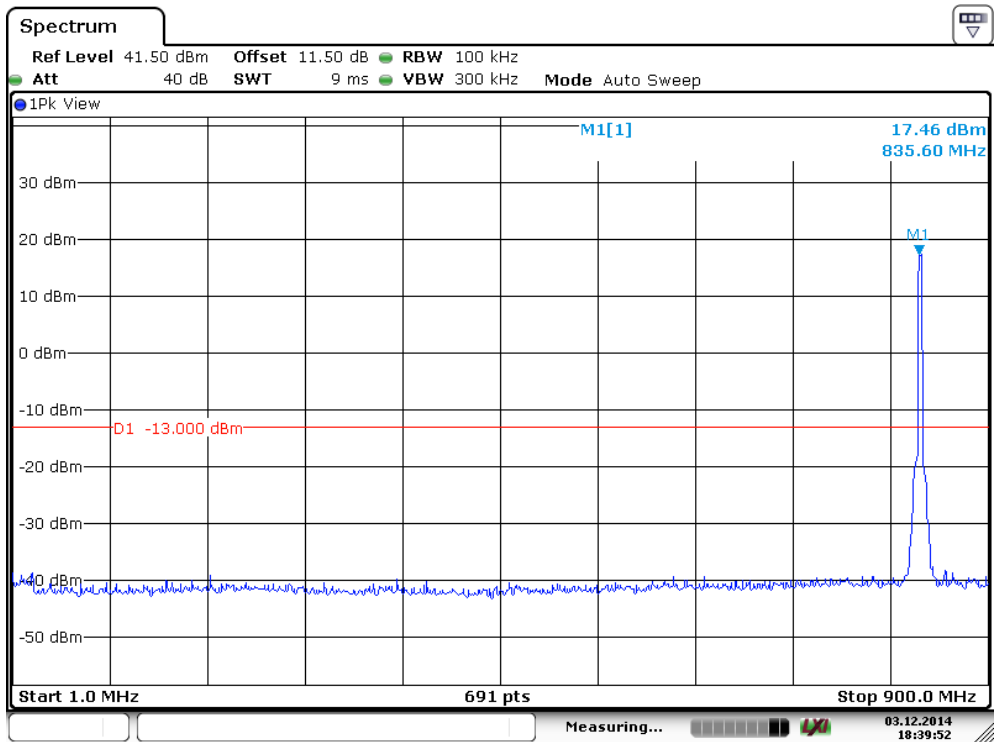

# GPRS 1900

Date: 3.DEC.2014 16:22:53

Date: 3.DEC.2014 16:26:31

# WCDMA 850

Date: 3.DEC.2014 18:39:53

Date: 3.DEC.2014 18:40:40