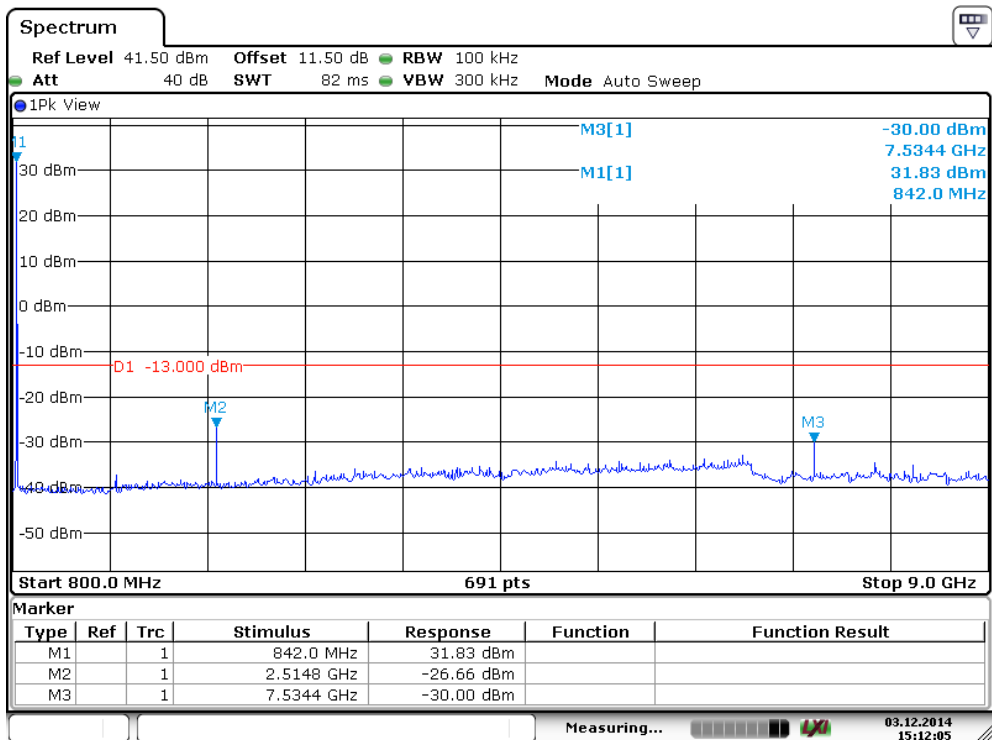

# GSM 850

Date: 3.DEC.2014 15:10:22

Date: 3.DEC.2014 15:12:05

# GSM 1900

Date: 3.DEC.2014 15:50:55

Date: 3.DEC.2014 15:52:58

GPRS 850

Date: 3.DEC.2014 15:31:29

Date: 3.DEC.2014 15:32:30

# GPRS 1900

Date: 3.DEC.2014 16:22:53

Date: 3.DEC.2014 16:26:31