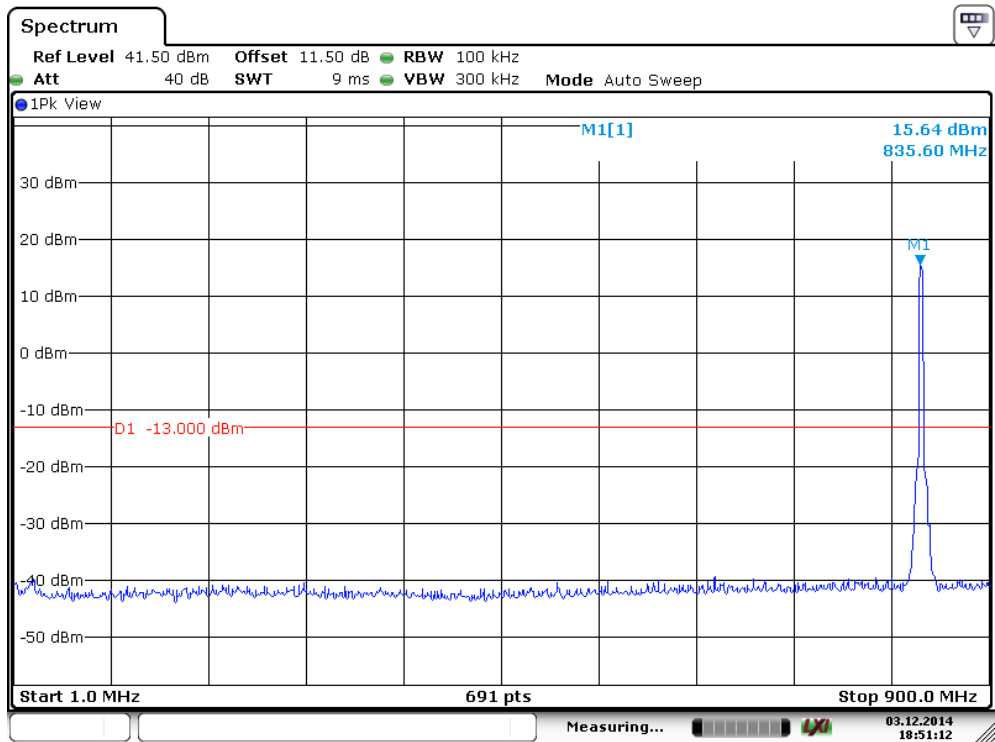

HSUPA850

Date: 3.DEC.2014 18:51:11