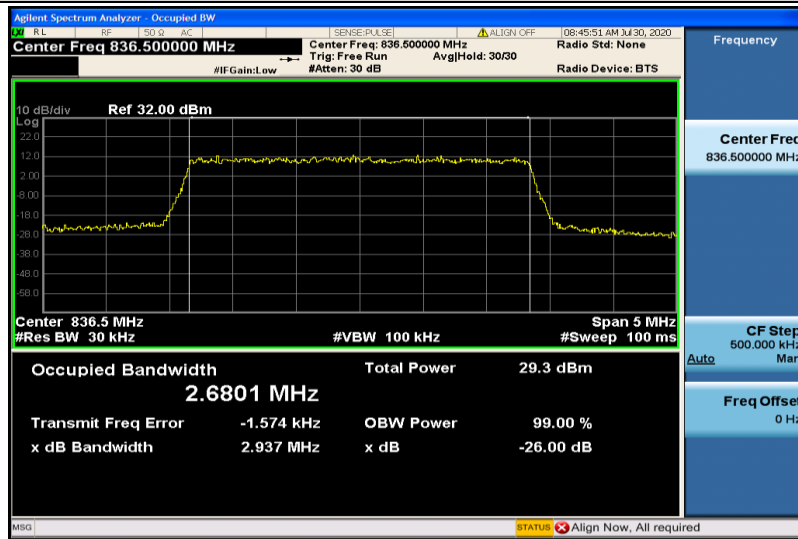

Band5-3MHz-QPSK-20415-15RB#0-2.6919

Band5-3MHz-QPSK-20525-15RB#0-2.6834

Band5-3MHz-QPSK-20635-15RB#0-2.6828

Band5-3MHz-16QAM-20415-15RB#0-2.6811

Band5-3MHz-16QAM-20525-15RB#0-2.6801

Band5-3MHz-16QAM-20635-15RB#0-2.6772