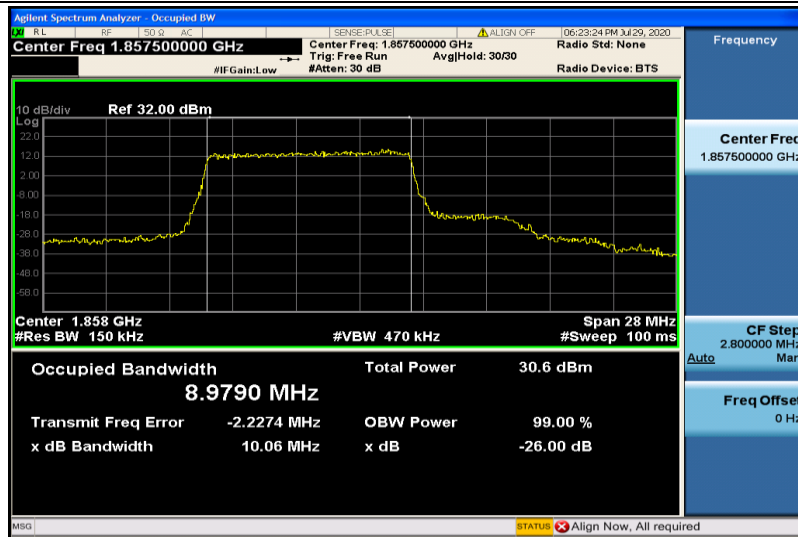

Band2-10MHz-QPSK-18650-50RB#0-8.9394

Band2-10MHz-QPSK-18900-50RB#0-8.9300

Band2-10MHz-QPSK-19150-50RB#0-8.9141

Band2-10MHz-16QAM-18650-50RB#0-8.9361

Band2-10MHz-16QAM-18900-50RB#0-8.9250

Band2-10MHz-16QAM-19150-50RB#0-8.9203