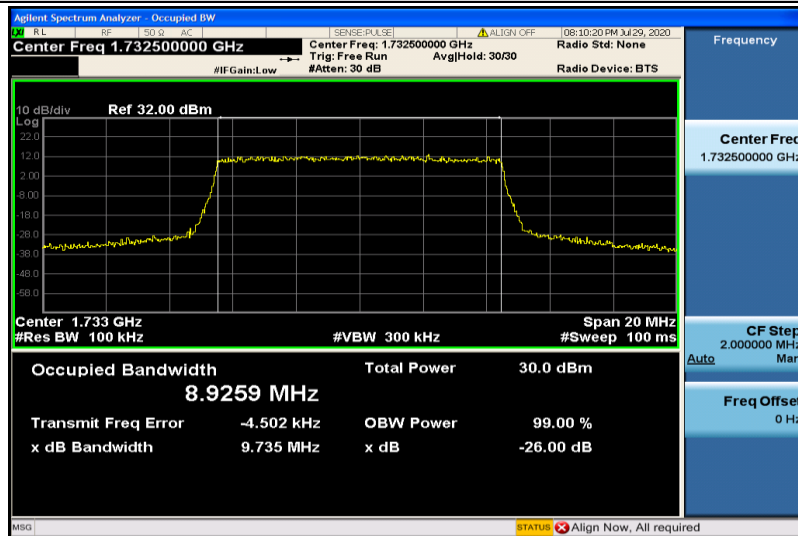

Band4-10MHz-QPSK-20000-50RB#0-8.9290

Band4-10MHz-QPSK-20175-50RB#0-8.9142

Band4-10MHz-QPSK-20350-50RB#0-8.9282

Band4-10MHz-16QAM-20000-50RB#0-8.9297

Band4-10MHz-16QAM-20175-50RB#0-8.9259

Band4-10MHz-16QAM-20350-50RB#0-8.9235