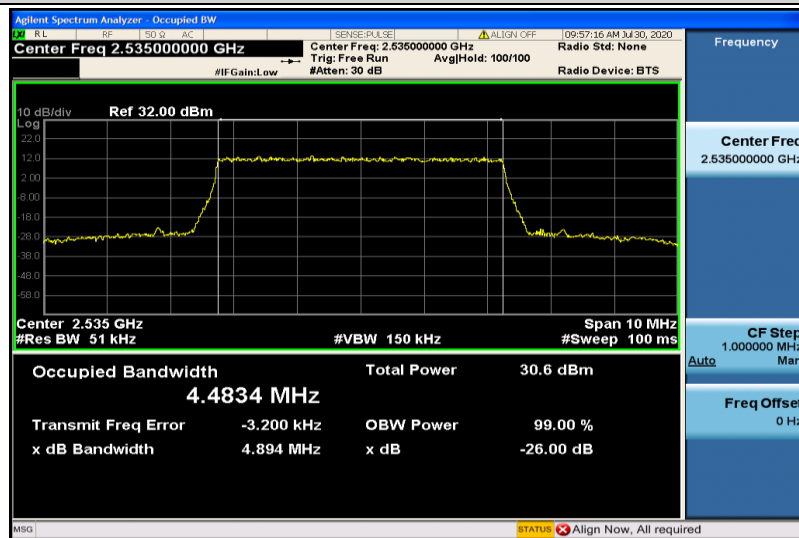

Band7-5MHz-QPSK-20775-25RB#0-4.4673

Band7-5MHz-QPSK-21100-25RB#0-4.4834