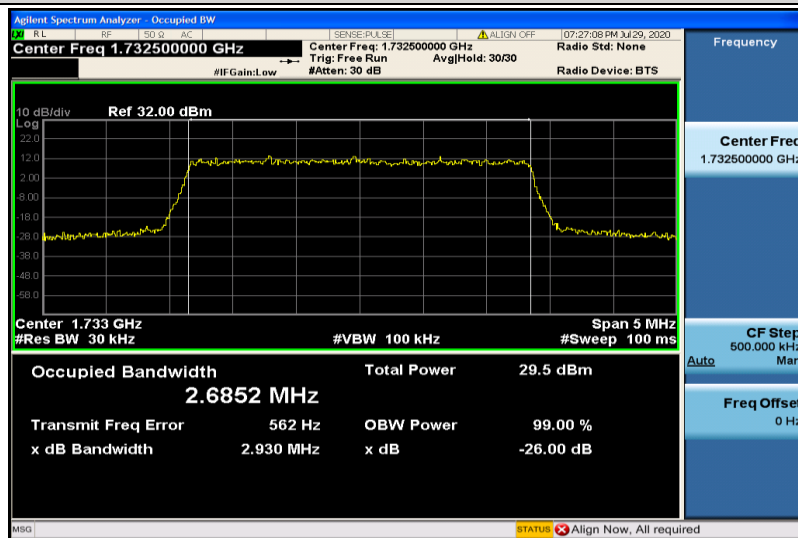

Band4-3MHz-QPSK-19965-15RB#0-2.6837

Band4-3MHz-QPSK-1732500000 GHz

Band4-3MHz-QPSK-1753500000 GHz

Band4-3MHz-16QAM-19965-15RB#0-2.6814

Band4-3MHz-16QAM-20175-15RB#0-2.6852

Band4-3MHz-16QAM-20385-15RB#0-2.6872