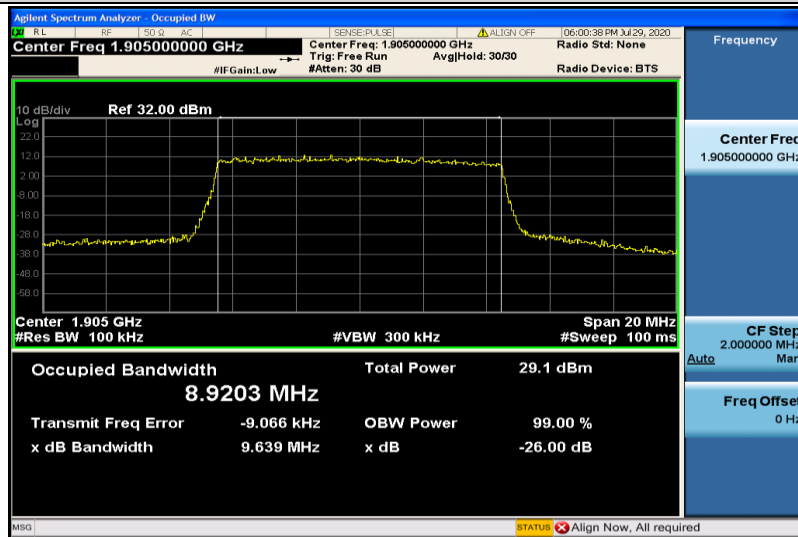

Band2-10MHz-QPSK-18650-50RB#0-8.9394

Band2-10MHz-QPSK-18900-50RB#0-8.9300

Band2-10MHz-QPSK-19150-50RB#0-8.9141

Band2-10MHz-16QAM-18650-50RB#0-8.9361

Band2-10MHz-16QAM-18900-50RB#0-8.9250

Band2-10MHz-16QAM-19150-50RB#0-8.9203