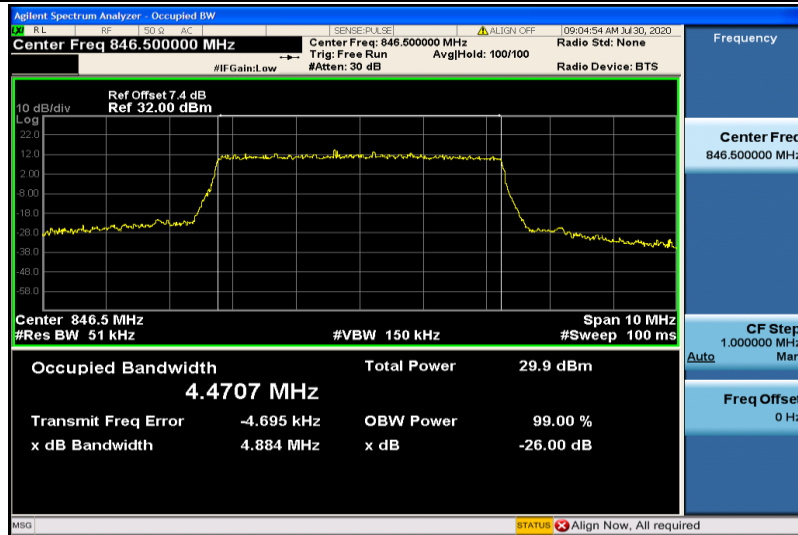

Band5-5MHz-QPSK-20425-25RB#0-4.4832

Band5-5MHz-QPSK-20525-25RB#0-4.4699

Band5-5MHz-QPSK-20625-25RB#0-4.4820

Band5-5MHz-16QAM-20425-25RB#0-4.4703

Band5-5MHz-16QAM-20525-25RB#0-4.4778

Band5-5MHz-16QAM-20625-25RB#0-4.4707