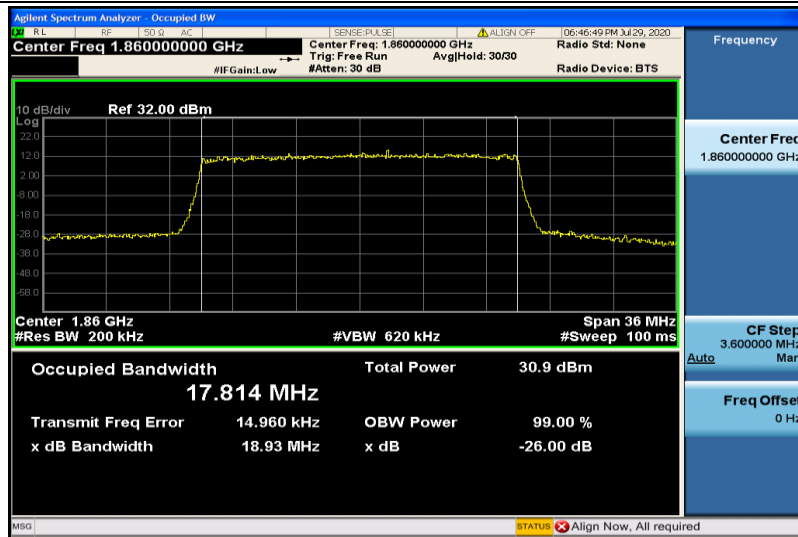

Band2-15MHz-QPSK-18675-75RB#0-8.9790

Band2-15MHz-QPSK-18900-75RB#0-13.384

Band2-15MHz-QPSK-19125-75RB#0-13.339

Band2-15MHz-16QAM-18675-75RB#0-13.392

Band2-15MHz-16QAM-18900-75RB#0-13.406

Band2-15MHz-16QAM-19125-75RB#0-13.351