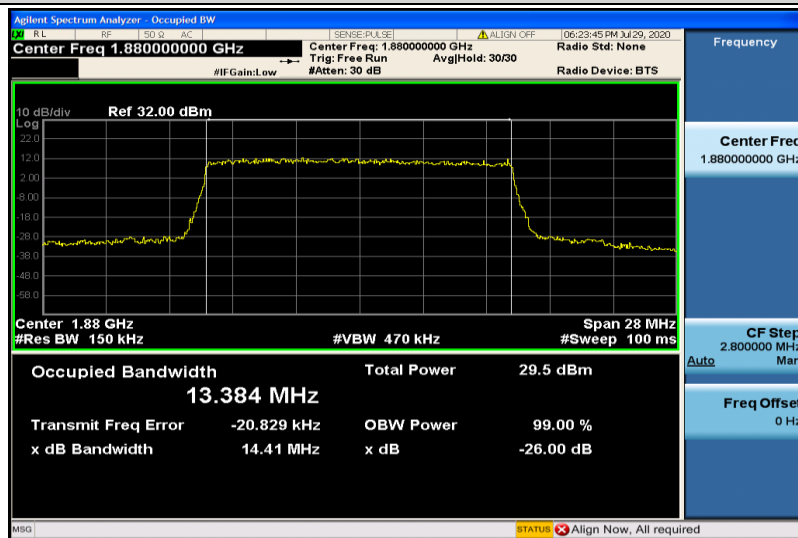

Band2-15MHz-QPSK-18675-75RB#0-8.9790

Band2-15MHz-QPSK-18900-75RB#0-13.384