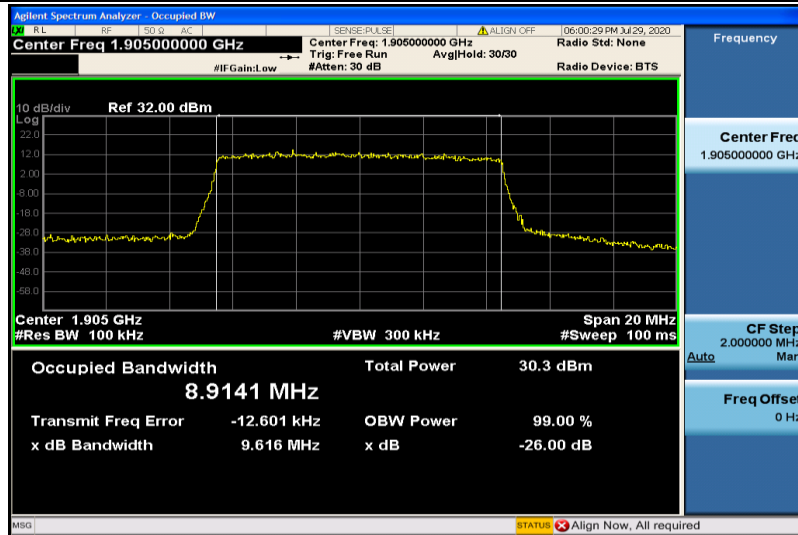

Band2-10MHz-QPSK-18650-50RB#0-8.9394

Band2-10MHz-QPSK-18900-50RB#0-8.9300

Band2-10MHz-QPSK-19150-50RB#0-8.9141

Band2-10MHz-16QAM-18650-50RB#0-8.9361

Band2-10MHz-16QAM-18900-50RB#0-8.9250

Band2-10MHz-16QAM-19150-50RB#0-8.9203