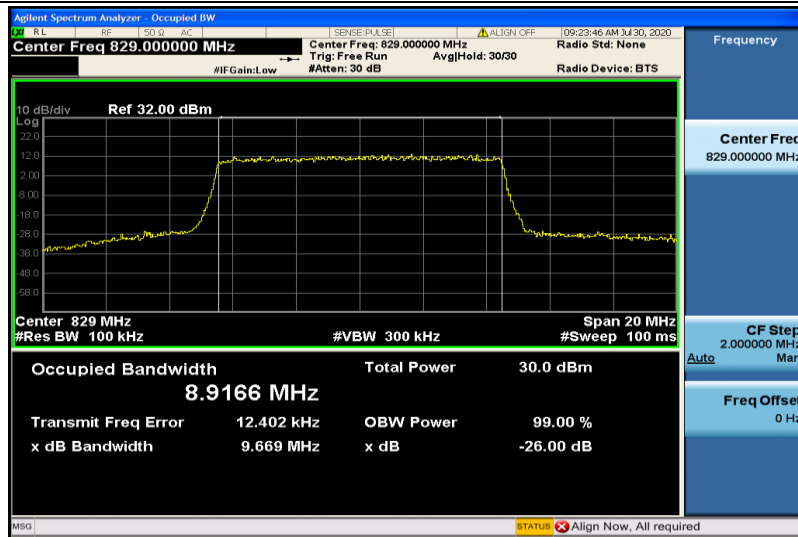

Band5-10MHz-QPSK-20600-50RB#0-8.9391

Band5-10MHz-16QAM-20450-50RB#0-8.9166