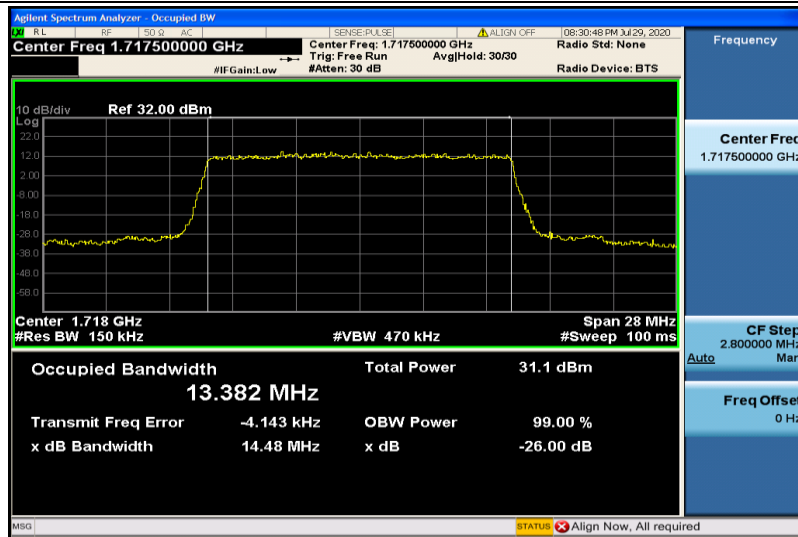

Band4-10MHz-QPSK-20000-50RB#0-8.9290

Band4-10MHz-QPSK-20175-50RB#0-8.9142

Band4-10MHz-QPSK-20350-50RB#0-8.9282

Band4-10MHz-16QAM-20000-50RB#0-8.9297

Band4-10MHz-16QAM-20175-50RB#0-8.9259

Band4-10MHz-16QAM-20350-50RB#0-8.9235