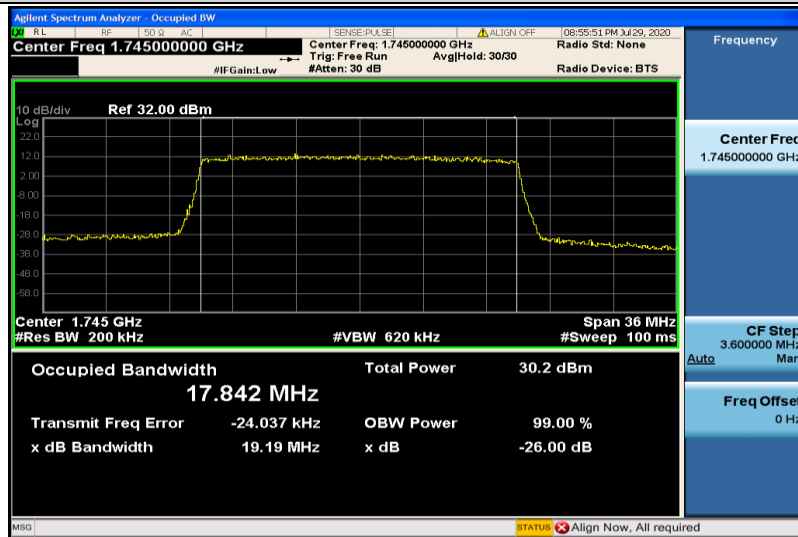

Band4-20MHz-QPSK-20050-100RB#0-17.841

Band4-20MHz-QPSK-20175-100RB#0-17.824

Band4-20MHz-QPSK-20300-100RB#0-17.805

Band4-20MHz-16QAM-20050-100RB#0-17.855

Band4-20MHz-16QAM-20175-100RB#0-17.819

Band4-20MHz-16QAM-20300-100RB#0-17.842