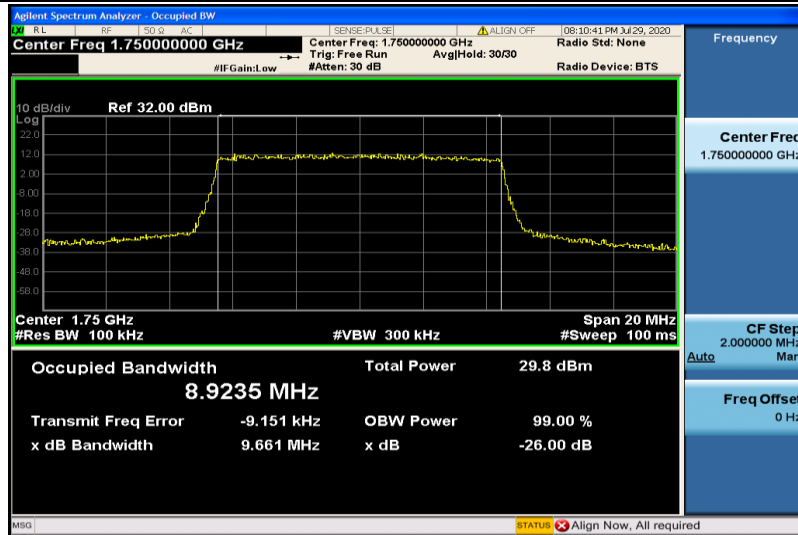

Band4-10MHz-QPSK-20000-50RB#0-8.9290

Band4-10MHz-QPSK-20175-50RB#0-8.9142

Band4-10MHz-QPSK-20350-50RB#0-8.9282

Band4-10MHz-16QAM-20000-50RB#0-8.9297

Band4-10MHz-16QAM-20175-50RB#0-8.9259

Band4-10MHz-16QAM-20350-50RB#0-8.9235