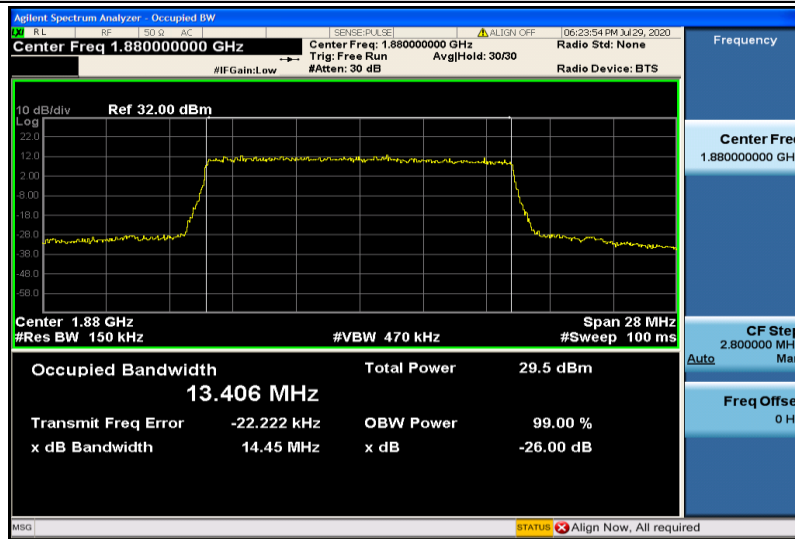

Band2-15MHz-QPSK-18675-75RB#0-8.9790

Band2-15MHz-QPSK-18900-75RB#0-13.384

Band2-15MHz-QPSK-19125-75RB#0-13.339

Band2-15MHz-16QAM-18675-75RB#0-13.392

Band2-15MHz-16QAM-18900-75RB#0-13.406

Band2-15MHz-16QAM-19125-75RB#0-13.351