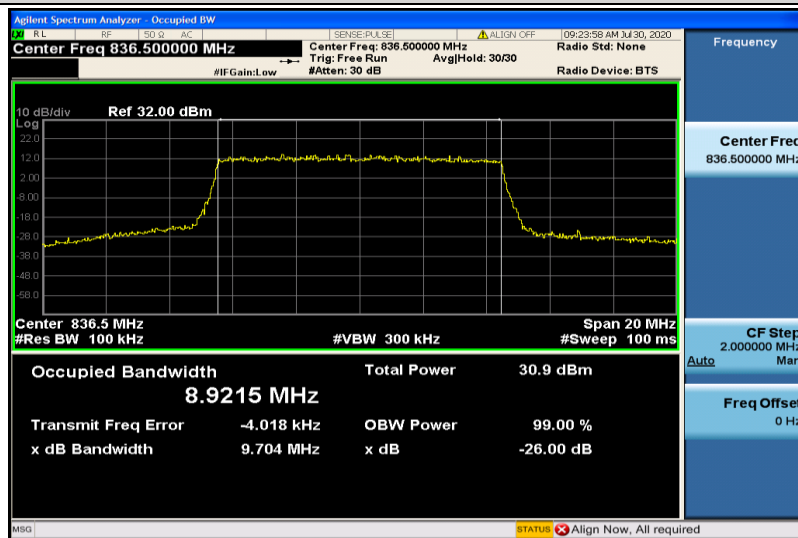

Band5-10MHz-QPSK-20450-50RB#0-8.9278

Band5-10MHz-QPSK-20525-50RB#0-8.9215