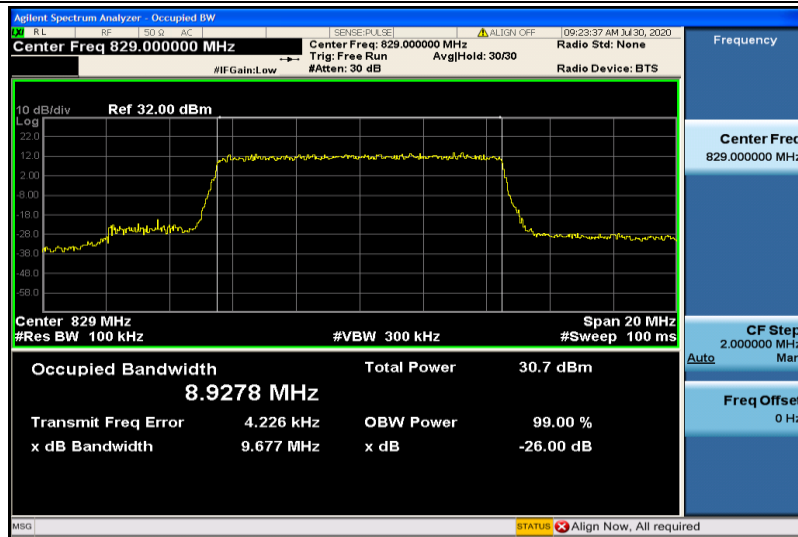

Band5-5MHz-QPSK-20425-25RB#0-4.4832

Band5-5MHz-QPSK-20525-25RB#0-4.4699

Band5-5MHz-QPSK-20625-25RB#0-4.4820

Band5-5MHz-16QAM-20425-25RB#0-4.4703

Band5-5MHz-16QAM-20525-25RB#0-4.4778

Band5-5MHz-16QAM-20625-25RB#0-4.4707