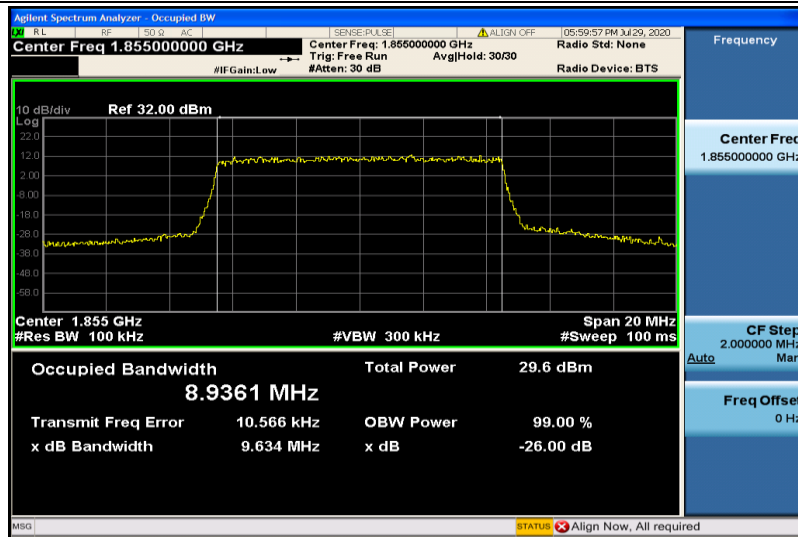

Band2-10MHz-QPSK-18650-50RB#0-8.9394

Band2-10MHz-QPSK-18900-50RB#0-8.9300

Band2-10MHz-QPSK-19150-50RB#0-8.9141

Band2-10MHz-16QAM-18650-50RB#0-8.9361

Band2-10MHz-16QAM-18900-50RB#0-8.9250

Band2-10MHz-16QAM-19150-50RB#0-8.9203