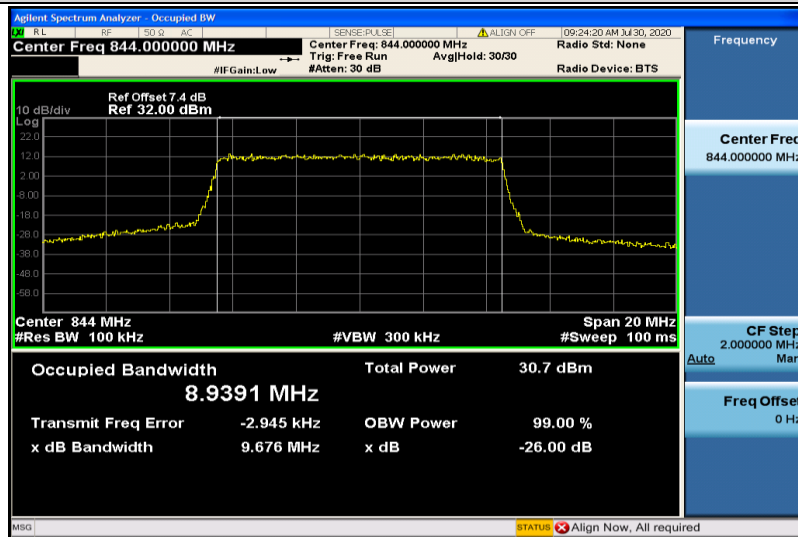

Band5-10MHz-QPSK-20525-50RB#0-8.9215

Band5-10MHz-QPSK-20600-50RB#0-8.9391