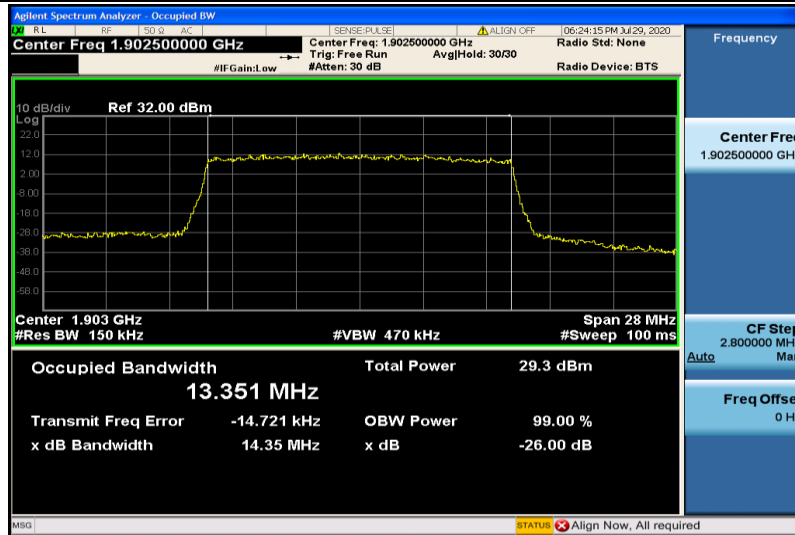

Band2-15MHz-QPSK-18675-75RB#0-8.9790

Band2-15MHz-QPSK-18900-75RB#0-13.384

Band2-15MHz-QPSK-19125-75RB#0-13.339

Band2-15MHz-16QAM-18675-75RB#0-13.392

Band2-15MHz-16QAM-18900-75RB#0-13.406

Band2-15MHz-16QAM-19125-75RB#0-13.351