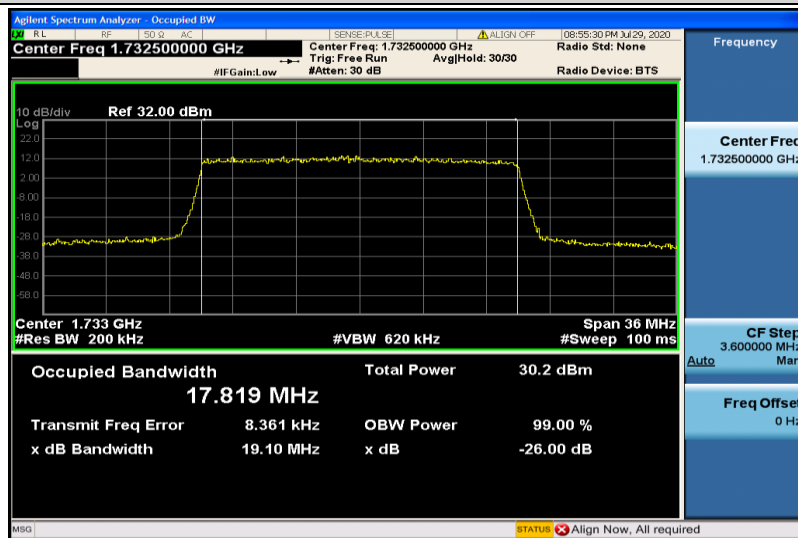

Band4-20MHz-QPSK-20050-100RB#0-17.841

Band4-20MHz-QPSK-20175-100RB#0-17.824

Band4-20MHz-QPSK-20300-100RB#0-17.805

Band4-20MHz-16QAM-20050-100RB#0-17.855

Band4-20MHz-16QAM-20175-100RB#0-17.819

Band4-20MHz-16QAM-20300-100RB#0-17.842