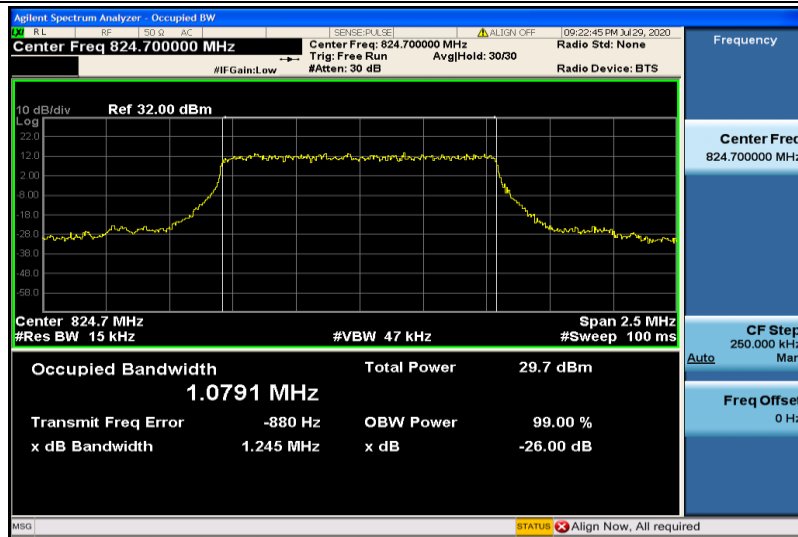

Band4-20MHz-QPSK-20050-100RB#0-17.841

Band4-20MHz-QPSK-20175-100RB#0-17.824

Band4-20MHz-QPSK-20300-100RB#0-17.805

Band4-20MHz-16QAM-20050-100RB#0-17.855

Band4-20MHz-16QAM-20175-100RB#0-17.819

Band4-20MHz-16QAM-20300-100RB#0-17.842