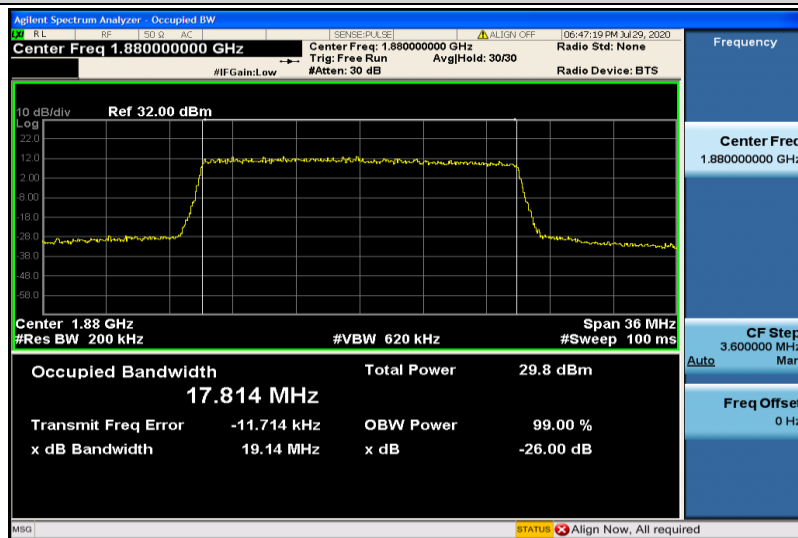

Band2-20MHz-QPSK-18700-100RB#0-17.814

Band2-20MHz-QPSK-18900-100RB#0-17.837

Band2-20MHz-QPSK-19100-100RB#0-17.811

Band2-20MHz-16QAM-18700-100RB#0-17.849

Band2-20MHz-16QAM-18900-100RB#0-17.814

Band2-20MHz-16QAM-19100-100RB#0-17.807