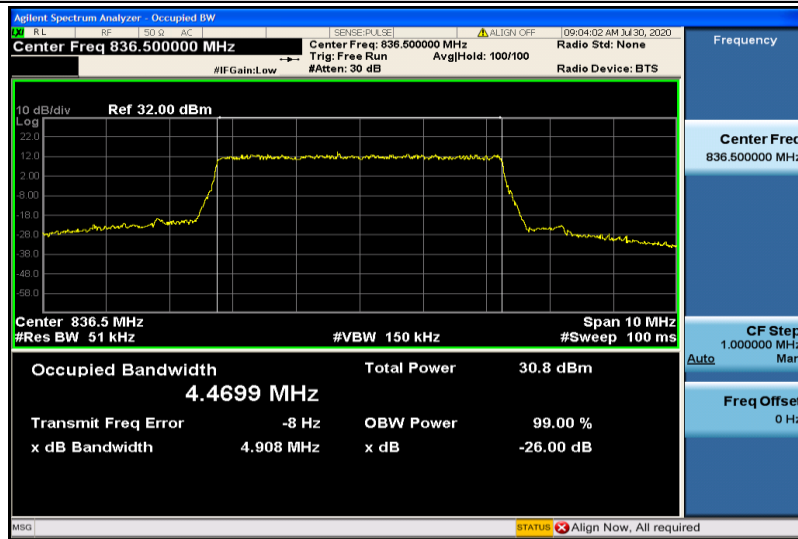

Band5-5MHz-QPSK-20425-25RB#0-4.4832

Band5-5MHz-QPSK-20525-25RB#0-4.4699