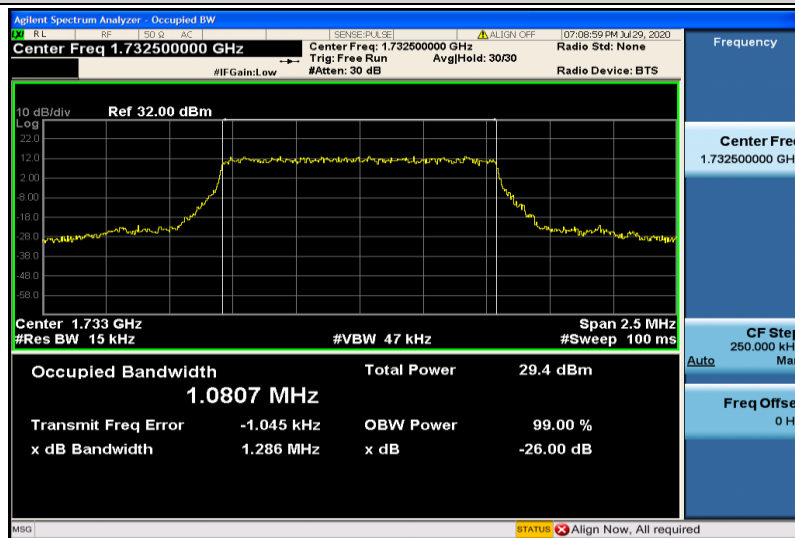

Band4-1.4MHz-QPSK-19957-6RB#0-1.0805

Band4-1.4MHz-QPSK-20175-6RB#0-1.0807