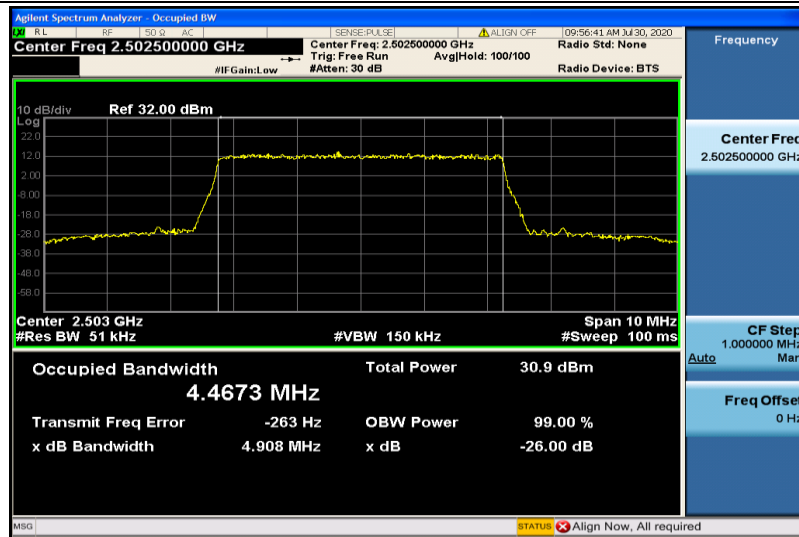

Band5-10MHz-QPSK-20450-50RB#0-8.9278

Band5-10MHz-QPSK-20525-50RB#0-8.9215

Band5-10MHz-QPSK-20600-50RB#0-8.9391

Band5-10MHz-16QAM-20450-50RB#0-8.9166

Band5-10MHz-16QAM-20525-50RB#0-8.9314

Band5-10MHz-16QAM-20600-50RB#0-8.9276