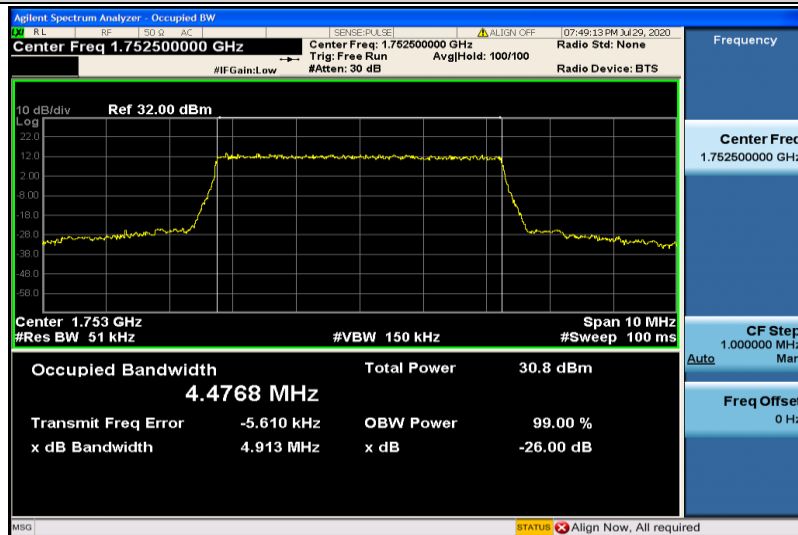

Band4-5MHz-QPSK-20175-25RB#0-4.4701

Band4-5MHz-QPSK-20375-25RB#0-4.4768