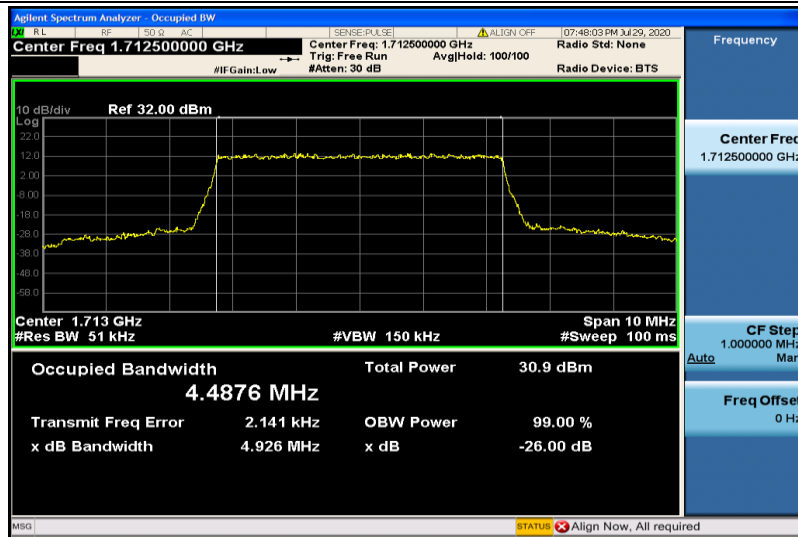

Band4-3MHz-QPSK-19965-15RB#0-2.6837

Band4-3MHz-QPSK-1732500000 GHz

Band4-3MHz-QPSK-1753500000 GHz

Band4-3MHz-16QAM-19965-15RB#0-2.6814

Band4-3MHz-16QAM-20175-15RB#0-2.6852

Band4-3MHz-16QAM-20385-15RB#0-2.6872