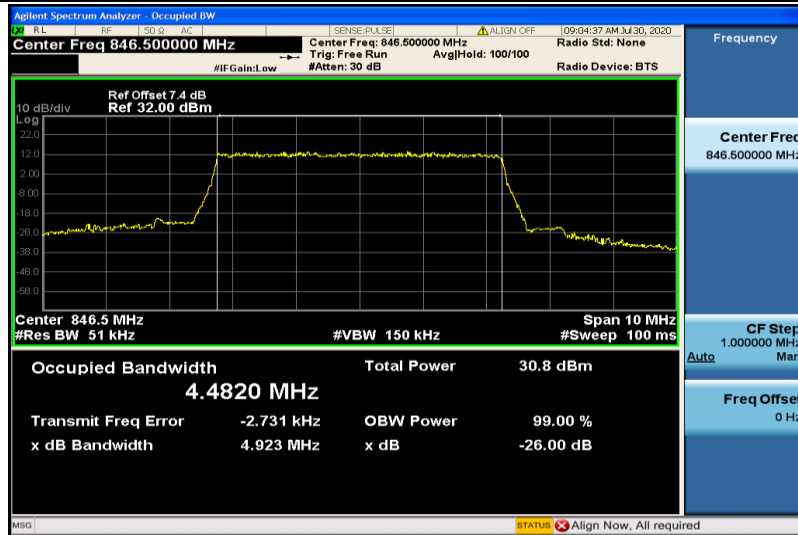

Band5-5MHz-QPSK-20525-25RB#0-4.4699

Band5-5MHz-QPSK-20625-25RB#0-4.4820