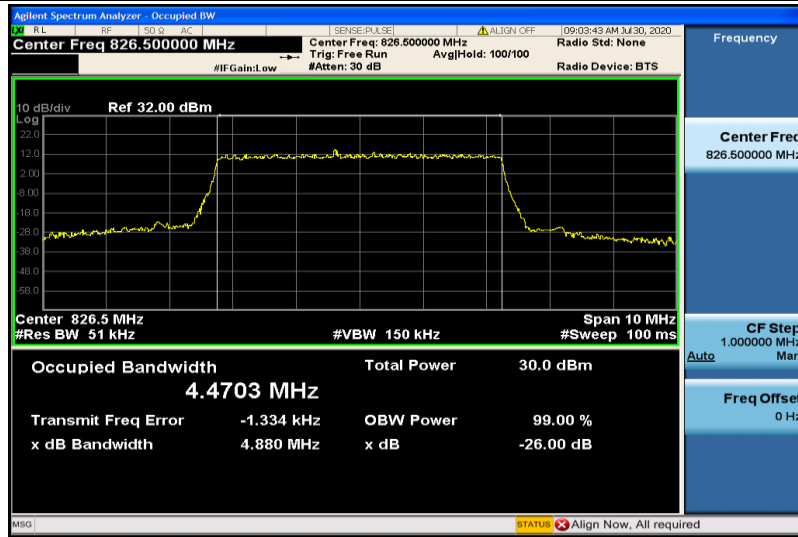

Band5-5MHz-QPSK-20625-25RB#0-4.4820

Band5-5MHz-16QAM-20425-25RB#0-4.4703