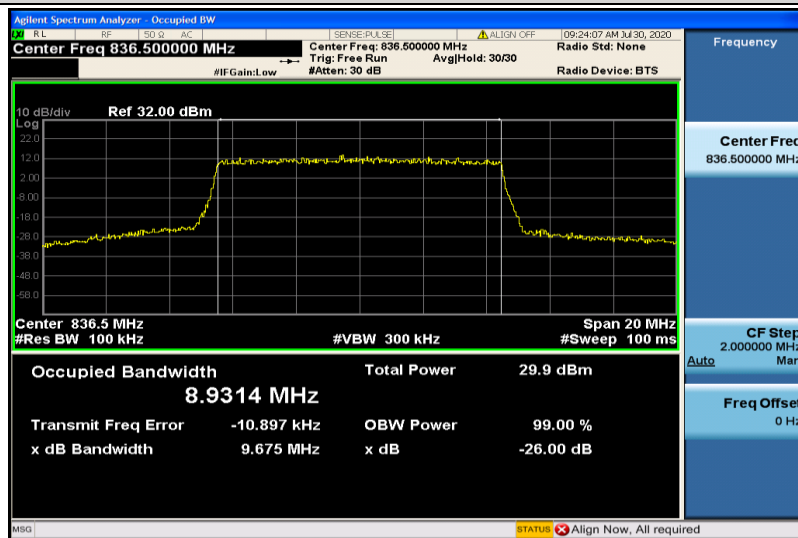

Band5-10MHz-QPSK-20450-50RB#0-8.9278

Band5-10MHz-QPSK-20525-50RB#0-8.9215

Band5-10MHz-QPSK-20600-50RB#0-8.9391

Band5-10MHz-16QAM-20450-50RB#0-8.9166

Band5-10MHz-16QAM-20525-50RB#0-8.9314

Band5-10MHz-16QAM-20600-50RB#0-8.9276