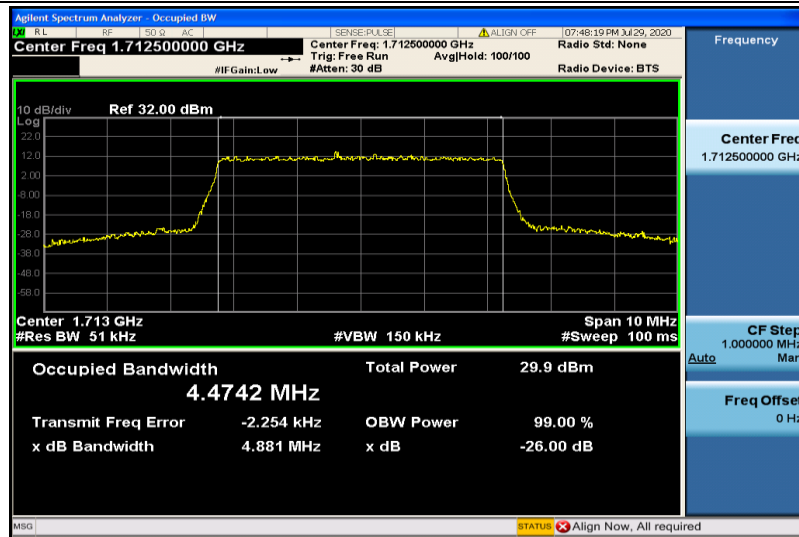

Band4-5MHz-QPSK-20375-25RB#0-4.4768

Band4-5MHz-16QAM-19975-25RB#0-4.4742