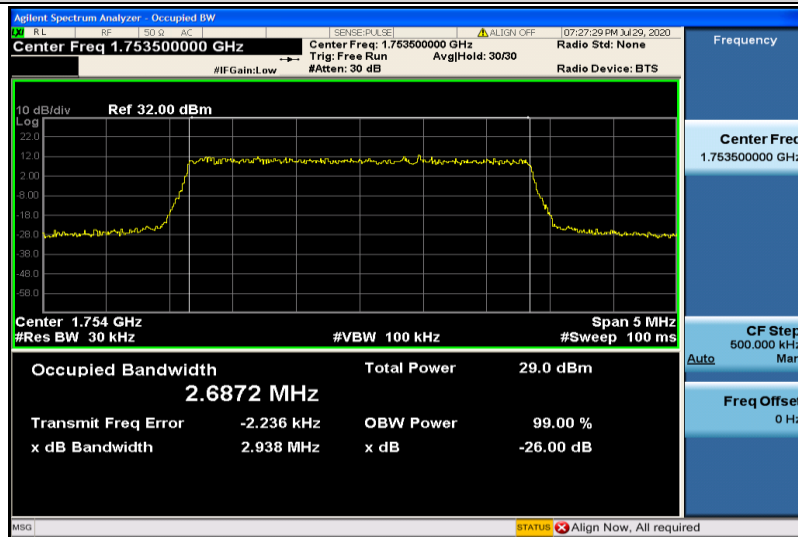

Band4-3MHz-QPSK-19965-15RB#0-2.6837

Band4-3MHz-QPSK-1732500000 GHz

Band4-3MHz-QPSK-1753500000 GHz

Band4-3MHz-16QAM-19965-15RB#0-2.6814

Band4-3MHz-16QAM-20175-15RB#0-2.6852

Band4-3MHz-16QAM-20385-15RB#0-2.6872