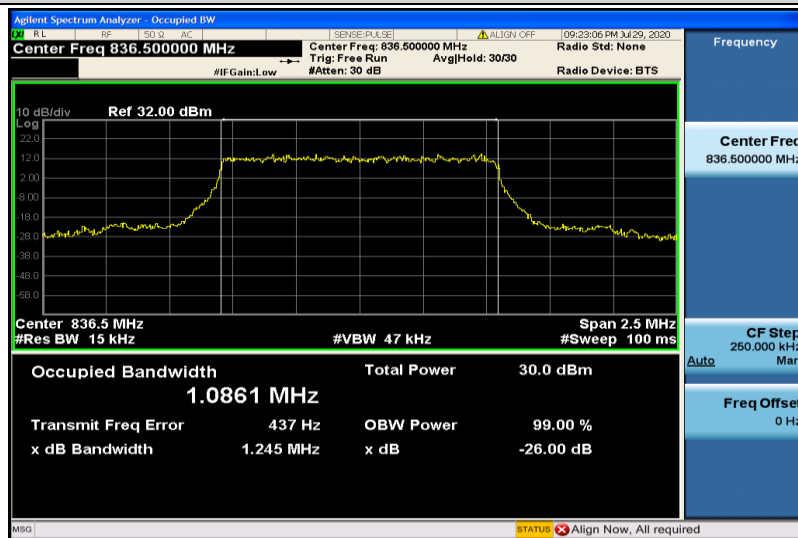

Band5-1.4MHz-QPSK-20407-6RB#0-1.0791

Band5-1.4MHz-QPSK-20525-6RB#0-1.0861