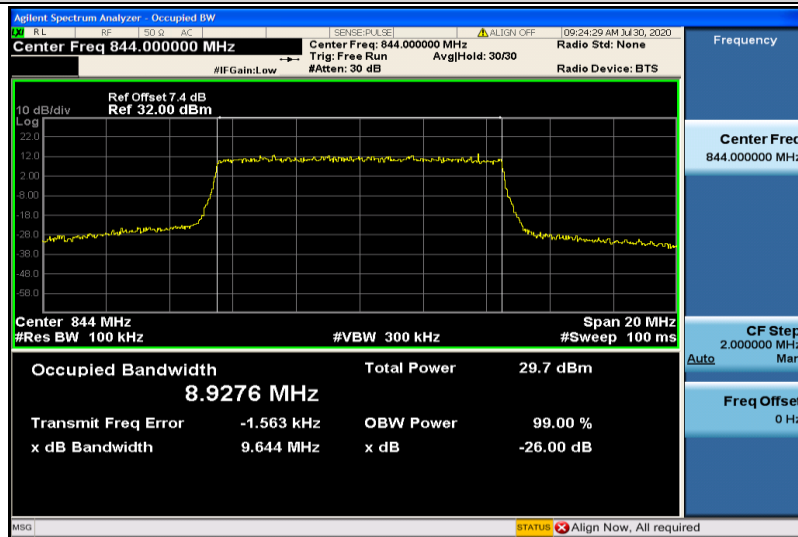

Band5-10MHz-QPSK-20450-50RB#0-8.9278

Band5-10MHz-QPSK-20525-50RB#0-8.9215

Band5-10MHz-QPSK-20600-50RB#0-8.9391

Band5-10MHz-16QAM-20450-50RB#0-8.9166

Band5-10MHz-16QAM-20525-50RB#0-8.9314

Band5-10MHz-16QAM-20600-50RB#0-8.9276