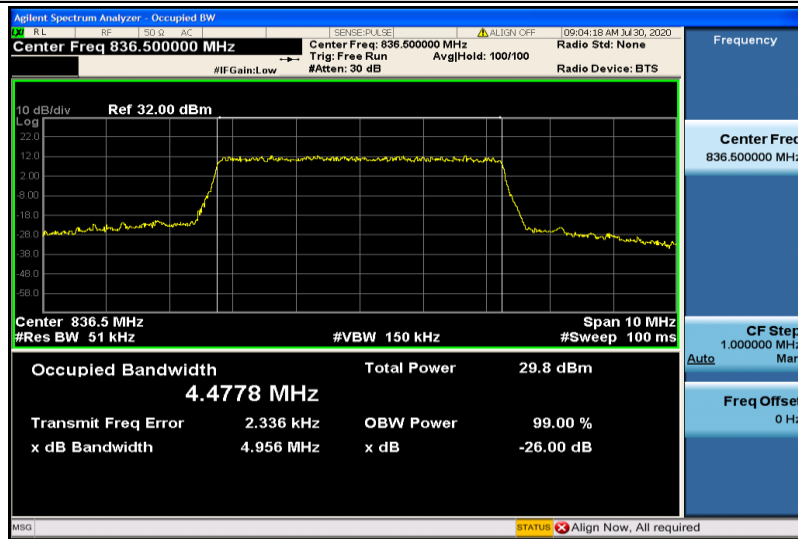

Band5-5MHz-QPSK-20425-25RB#0-4.4832

Band5-5MHz-QPSK-20525-25RB#0-4.4699

Band5-5MHz-QPSK-20625-25RB#0-4.4820

Band5-5MHz-16QAM-20425-25RB#0-4.4703

Band5-5MHz-16QAM-20525-25RB#0-4.4778

Band5-5MHz-16QAM-20625-25RB#0-4.4707