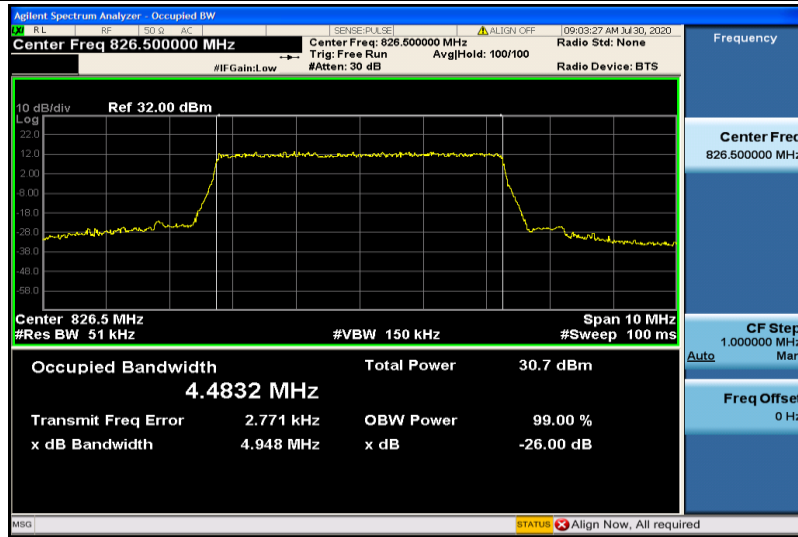

Band5-3MHz-QPSK-20415-15RB#0-2.6919

Band5-3MHz-QPSK-20525-15RB#0-2.6834

Band5-3MHz-QPSK-20635-15RB#0-2.6828

Band5-3MHz-16QAM-20415-15RB#0-2.6811

Band5-3MHz-16QAM-20525-15RB#0-2.6801

Band5-3MHz-16QAM-20635-15RB#0-2.6772