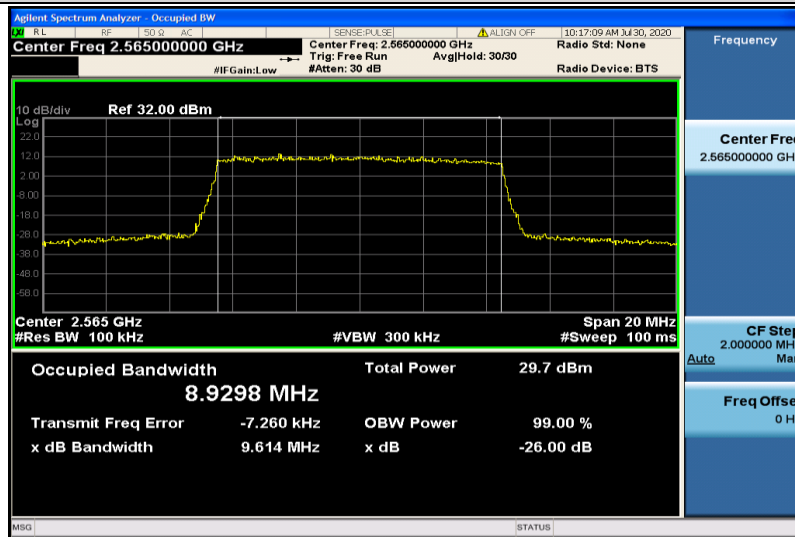

Band7-10MHz-QPSK-20800-50RB#0-8.9307

Band7-10MHz-QPSK-21100-50RB#0-8.9406

Band7-10MHz-QPSK-21400-50RB#0-8.9245

Band7-10MHz-16QAM-20800-50RB#0-8.9226

Band7-10MHz-16QAM-21100-50RB#0-8.9226

Band7-10MHz-16QAM-21400-50RB#0-8.9298