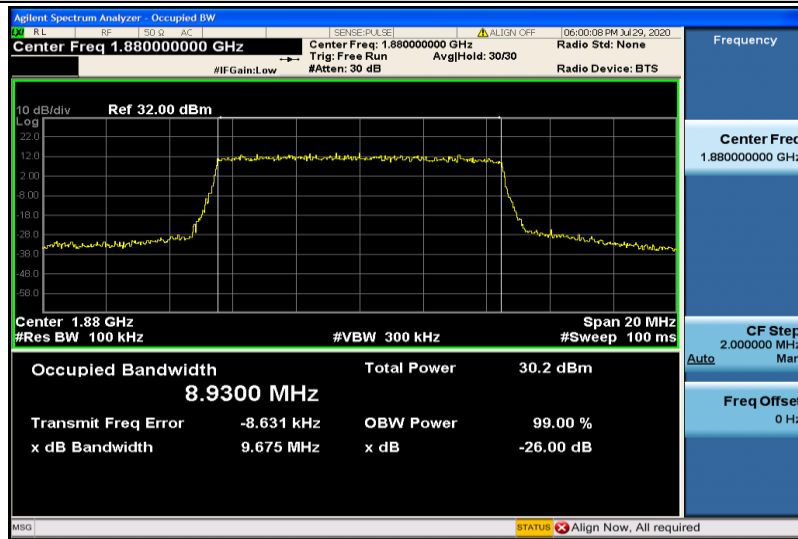

Band2-10MHz-QPSK-18650-50RB#0-8.9394

Band2-10MHz-QPSK-18900-50RB#0-8.9300

Band2-10MHz-QPSK-19150-50RB#0-8.9141

Band2-10MHz-16QAM-18650-50RB#0-8.9361

Band2-10MHz-16QAM-18900-50RB#0-8.9250

Band2-10MHz-16QAM-19150-50RB#0-8.9203