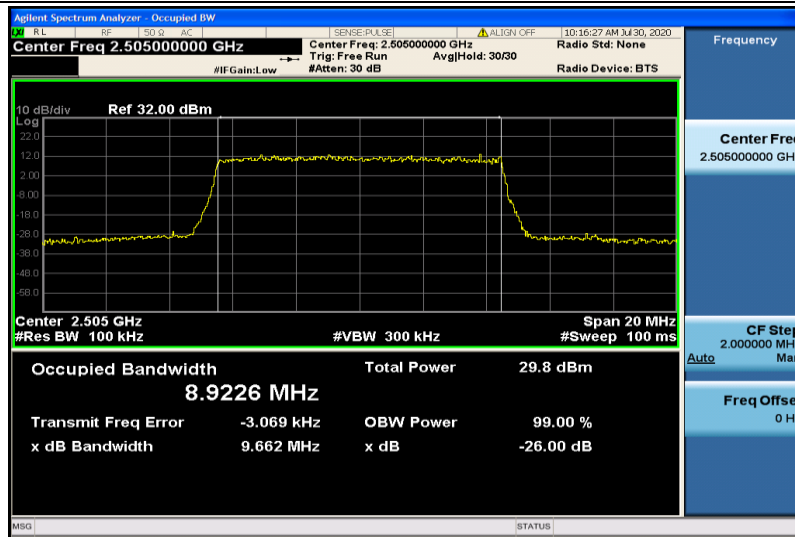

Band7-10MHz-QPSK-20800-50RB#0-8.9307

Band7-10MHz-QPSK-21100-50RB#0-8.9406

Band7-10MHz-QPSK-21400-50RB#0-8.9245

Band7-10MHz-16QAM-20800-50RB#0-8.9226

Band7-10MHz-16QAM-21100-50RB#0-8.9226

Band7-10MHz-16QAM-21400-50RB#0-8.9298