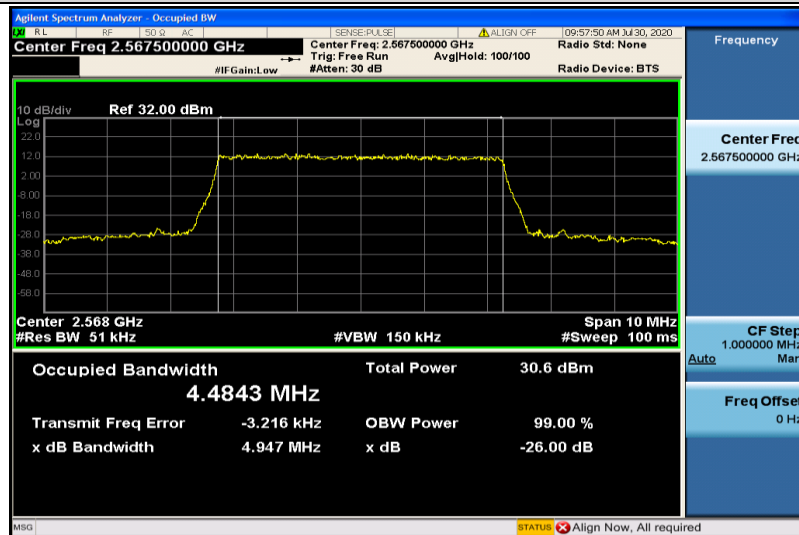

Band7-5MHz-QPSK-21100-25RB#0-4.4834

Band7-5MHz-QPSK-21425-25RB#0-4.4843