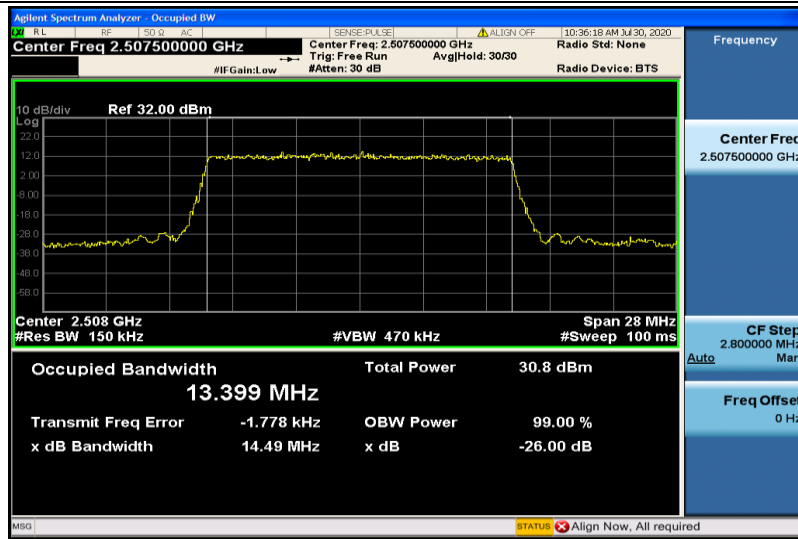

Band7-10MHz-QPSK-20800-50RB#0-8.9307

Band7-10MHz-QPSK-21100-50RB#0-8.9406

Band7-10MHz-QPSK-21400-50RB#0-8.9245

Band7-10MHz-16QAM-20800-50RB#0-8.9226

Band7-10MHz-16QAM-21100-50RB#0-8.9226

Band7-10MHz-16QAM-21400-50RB#0-8.9298