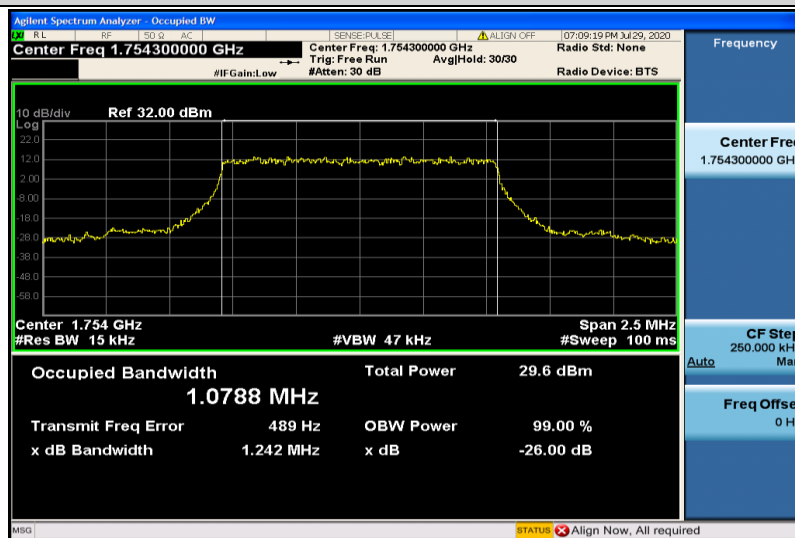

Band4-1.4MHz-QPSK-20175-6RB#0-1.0807

Band4-1.4MHz-QPSK-20393-6RB#0-1.0788