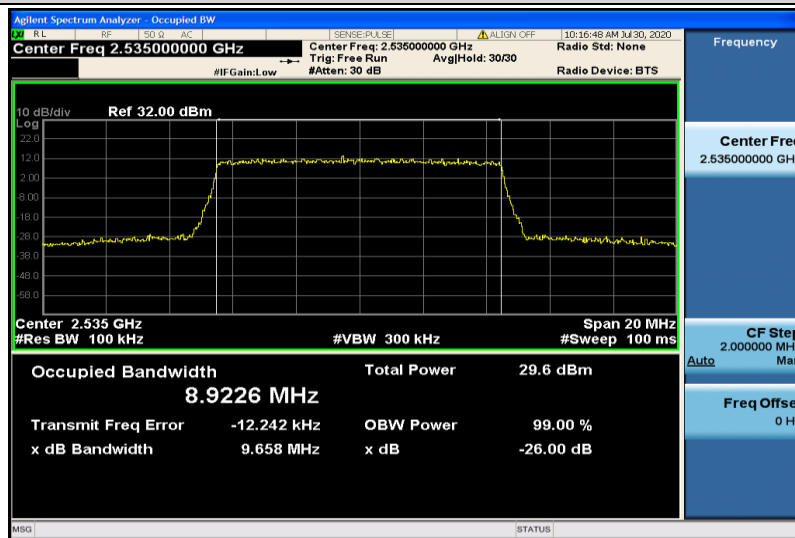

Band7-10MHz-QPSK-20800-50RB#0-8.9307

Band7-10MHz-QPSK-21100-50RB#0-8.9406

Band7-10MHz-QPSK-21400-50RB#0-8.9245

Band7-10MHz-16QAM-20800-50RB#0-8.9226

Band7-10MHz-16QAM-21100-50RB#0-8.9226

Band7-10MHz-16QAM-21400-50RB#0-8.9298