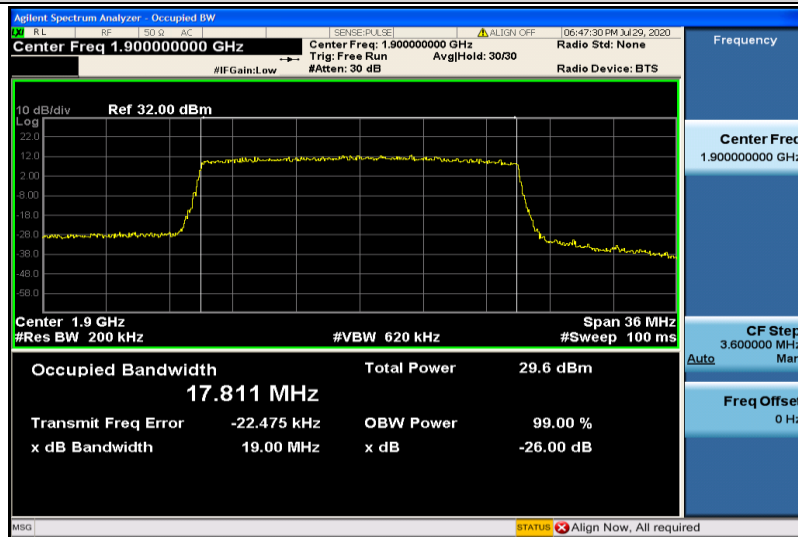

Band2-20MHz-QPSK-18900-100RB#0-17.837

Band2-20MHz-QPSK-19100-100RB#0-17.811