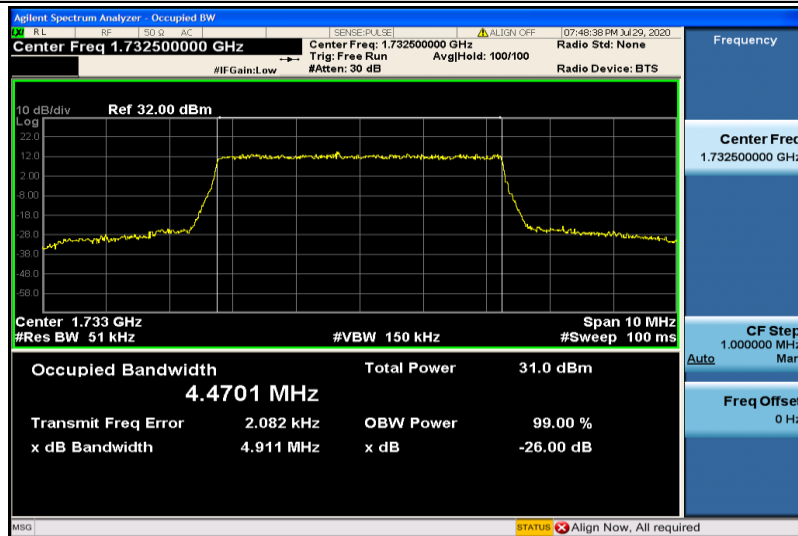

Band4-5MHz-QPSK-19975-25RB#0-4.4876

Band4-5MHz-QPSK-20175-25RB#0-4.4701