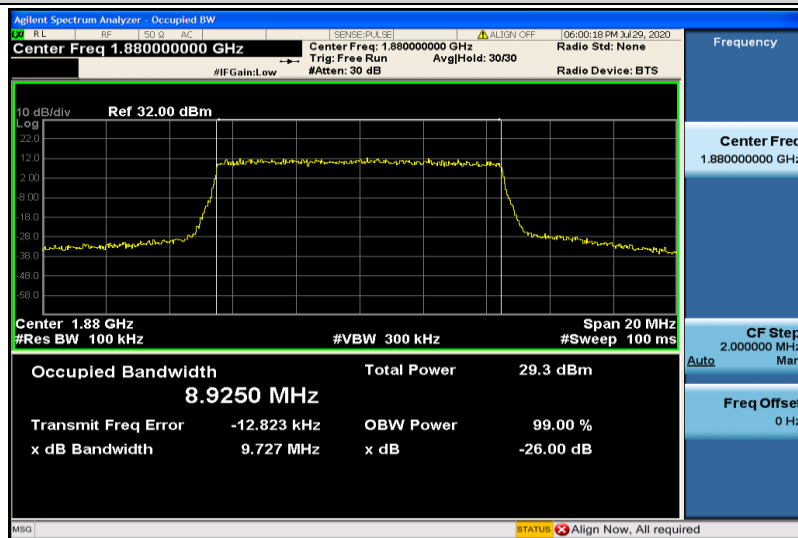

Band2-10MHz-QPSK-18650-50RB#0-8.9394

Band2-10MHz-QPSK-18900-50RB#0-8.9300

Band2-10MHz-QPSK-19150-50RB#0-8.9141

Band2-10MHz-16QAM-18650-50RB#0-8.9361

Band2-10MHz-16QAM-18900-50RB#0-8.9250

Band2-10MHz-16QAM-19150-50RB#0-8.9203