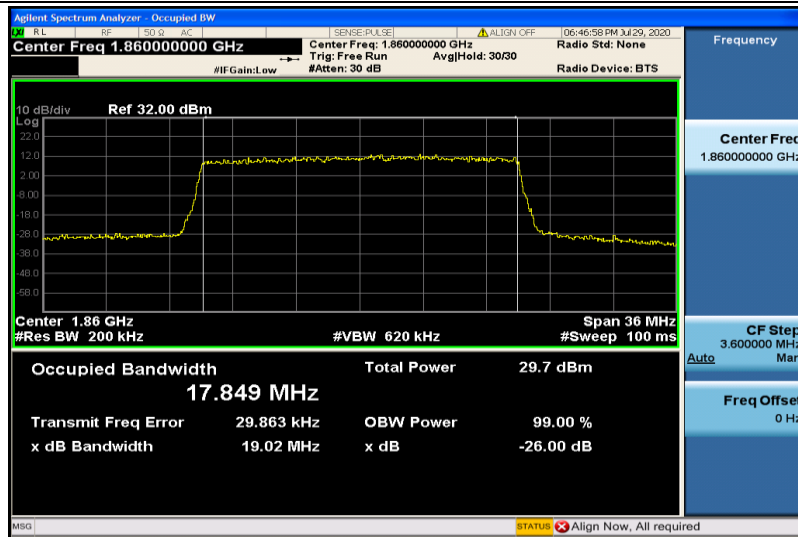

Band2-20MHz-QPSK-19100-100RB#0-17.811

Band2-20MHz-16QAM-18700-100RB#0-17.849