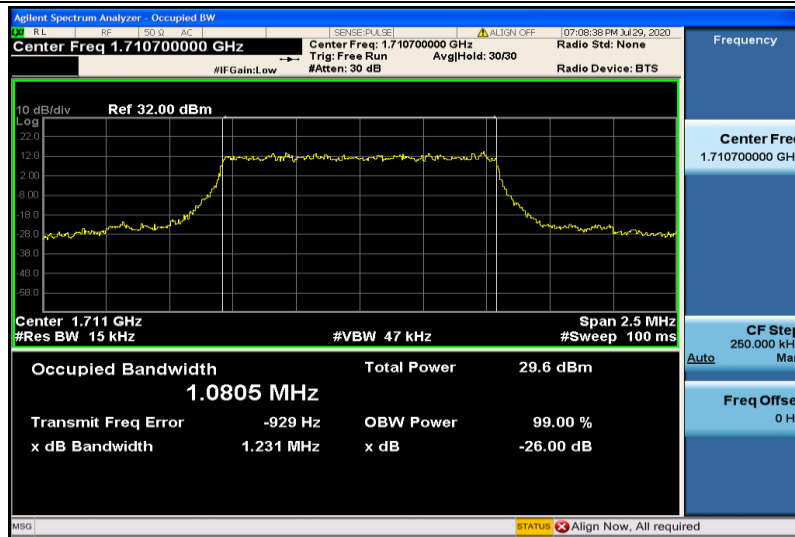

Band2-20MHz-QPSK-18700-100RB#0-17.814

Band2-20MHz-QPSK-18900-100RB#0-17.837

Band2-20MHz-QPSK-19100-100RB#0-17.811

Band2-20MHz-16QAM-18700-100RB#0-17.849

Band2-20MHz-16QAM-18900-100RB#0-17.814

Band2-20MHz-16QAM-19100-100RB#0-17.807