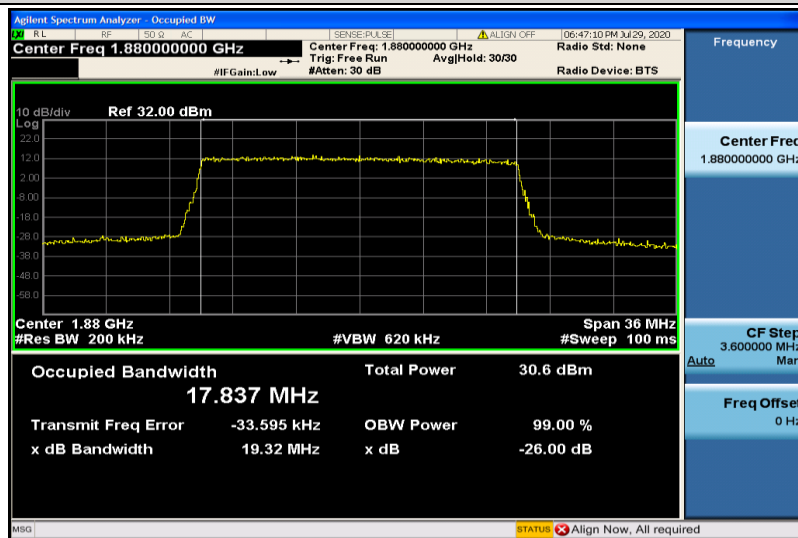

Band2-20MHz-QPSK-18700-100RB#0-17.814

Band2-20MHz-QPSK-18900-100RB#0-17.837