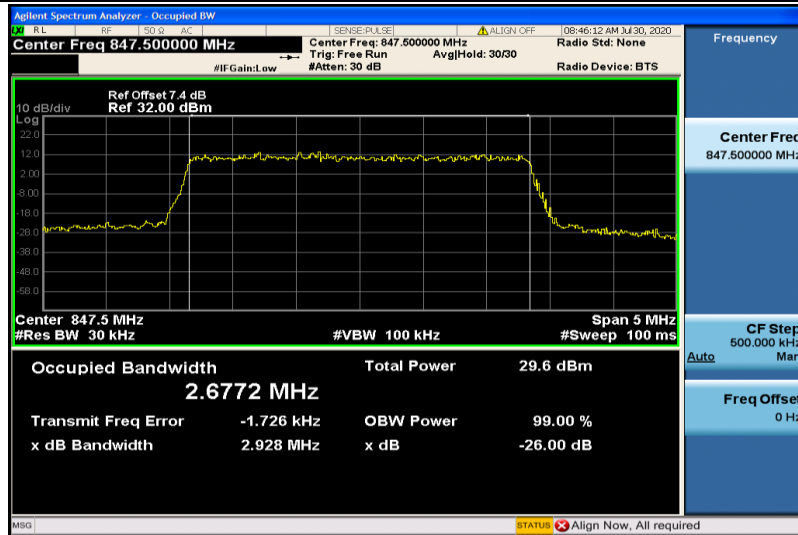

Band5-3MHz-QPSK-20415-15RB#0-2.6919

Band5-3MHz-QPSK-20525-15RB#0-2.6834

Band5-3MHz-QPSK-20635-15RB#0-2.6828

Band5-3MHz-16QAM-20415-15RB#0-2.6811

Band5-3MHz-16QAM-20525-15RB#0-2.6801

Band5-3MHz-16QAM-20635-15RB#0-2.6772