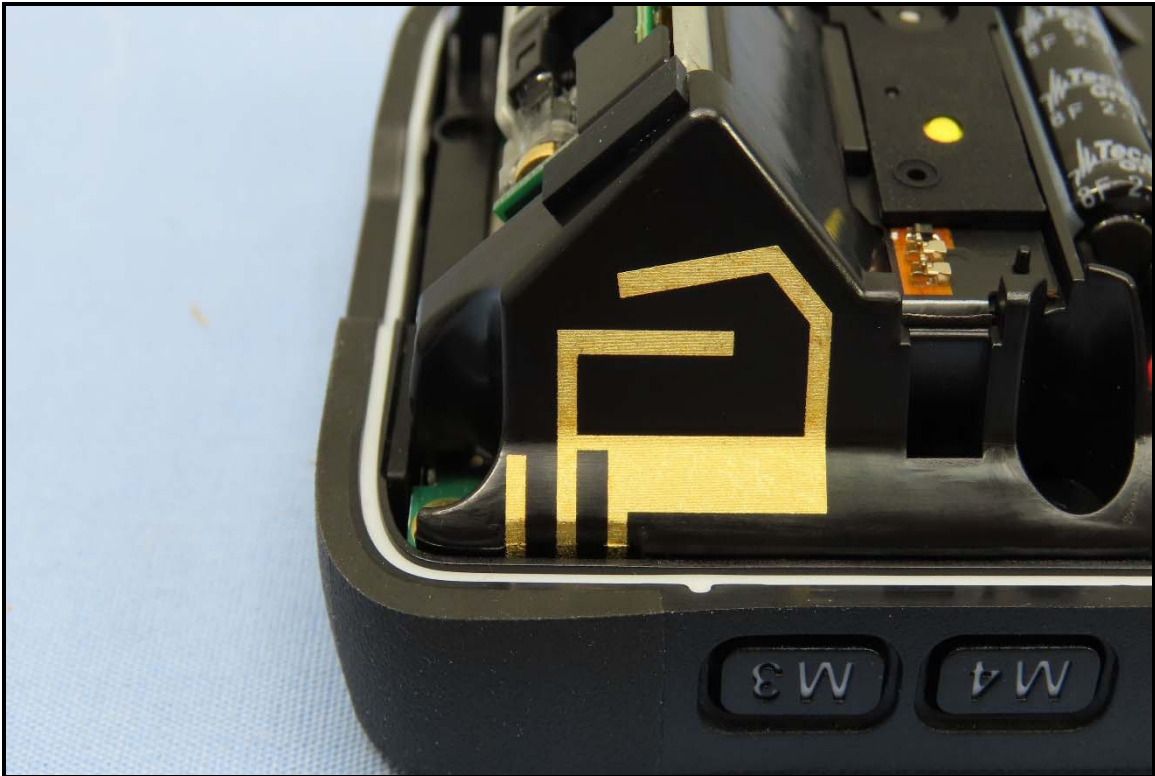

Brand: DENSO, Model: BHT-M70-QW

Battery (Brand: DENSO, Model: BT3)