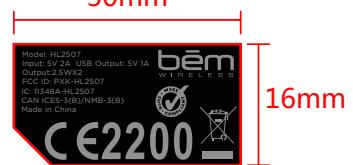

30mm

黑底银字 银色.877C  
材质:肖银龙 哑面