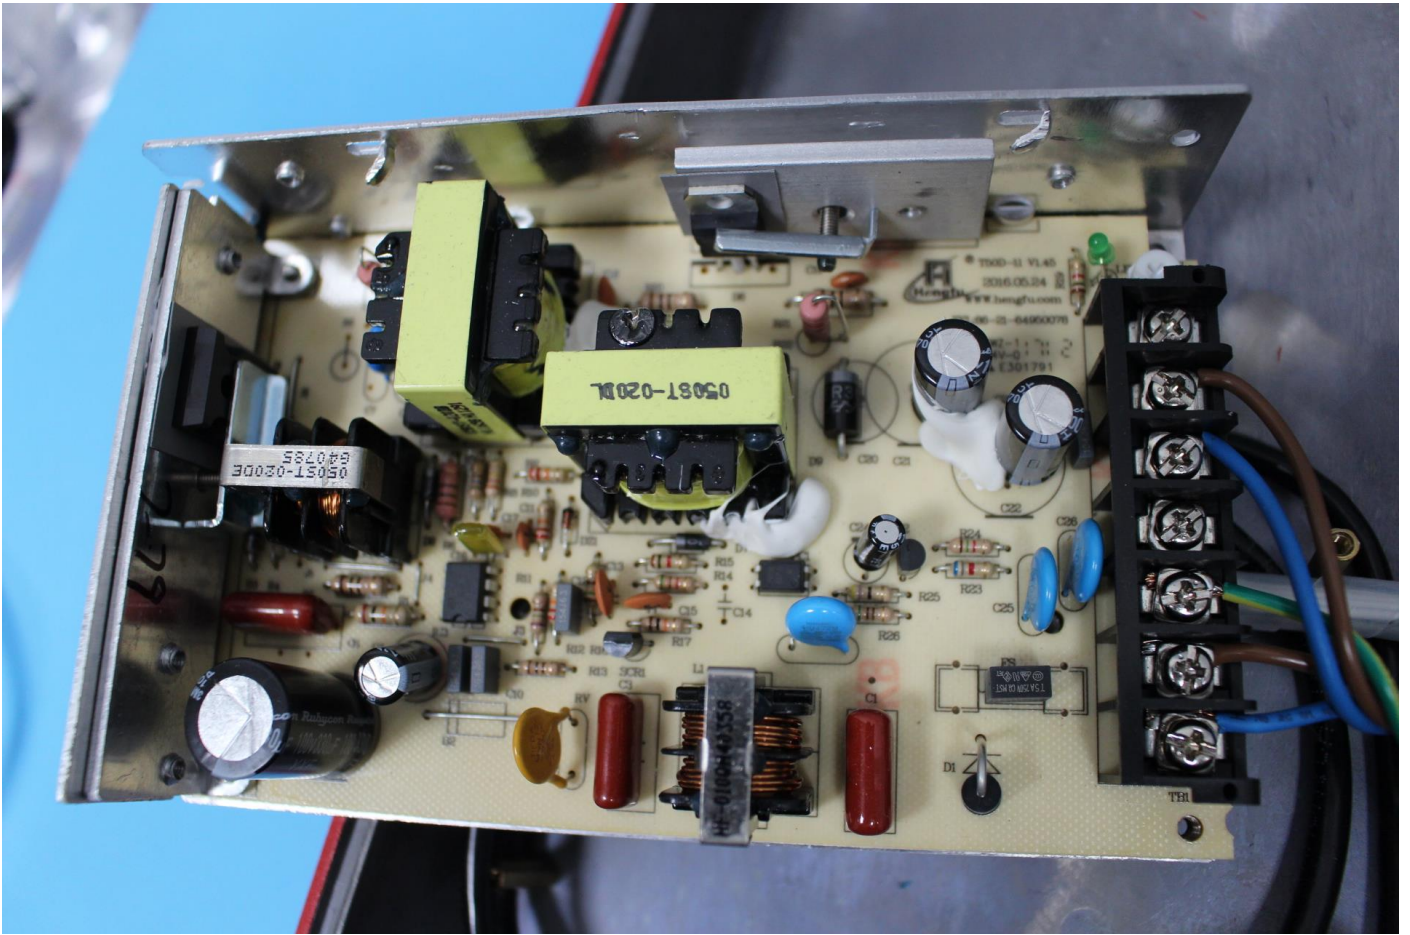

# Internal Photo

**双频合路器**

编码: 00-02-013-002544-JH  
频率: RRU: 380-825Mhz  
TEST: 902-928Mhz  
序号: KM2018111000002  
日期: 2018-11-10