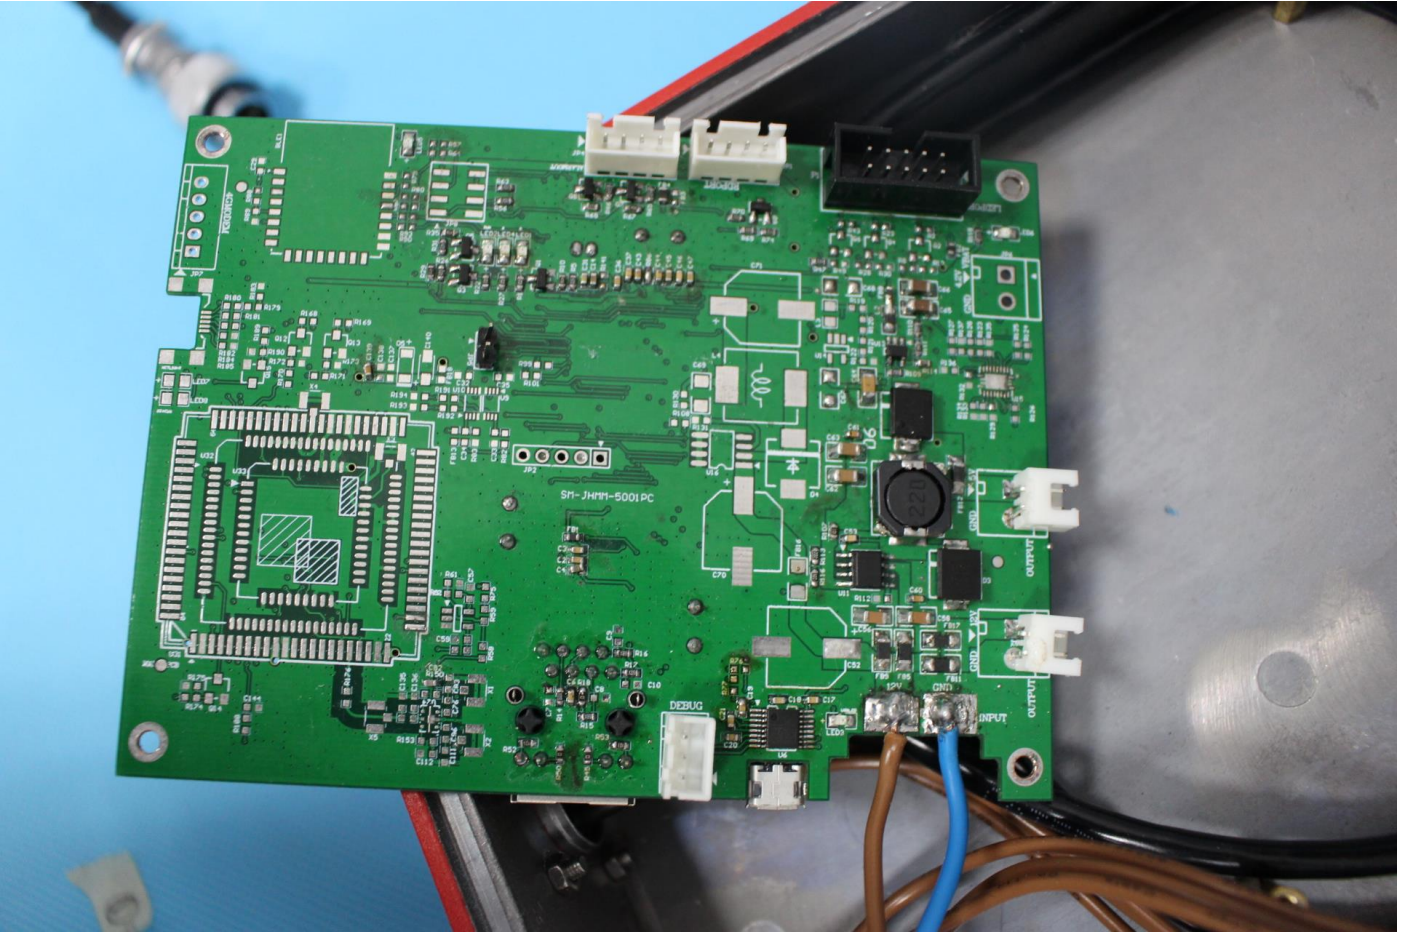

# Internal Photo

**双频合路器**

编码: 00-02-013-002544-JH  
频率: RRU: 380-825Mhz  
TEST: 902-928Mhz  
序号: KM2018111000002  
日期: 2018-11-10