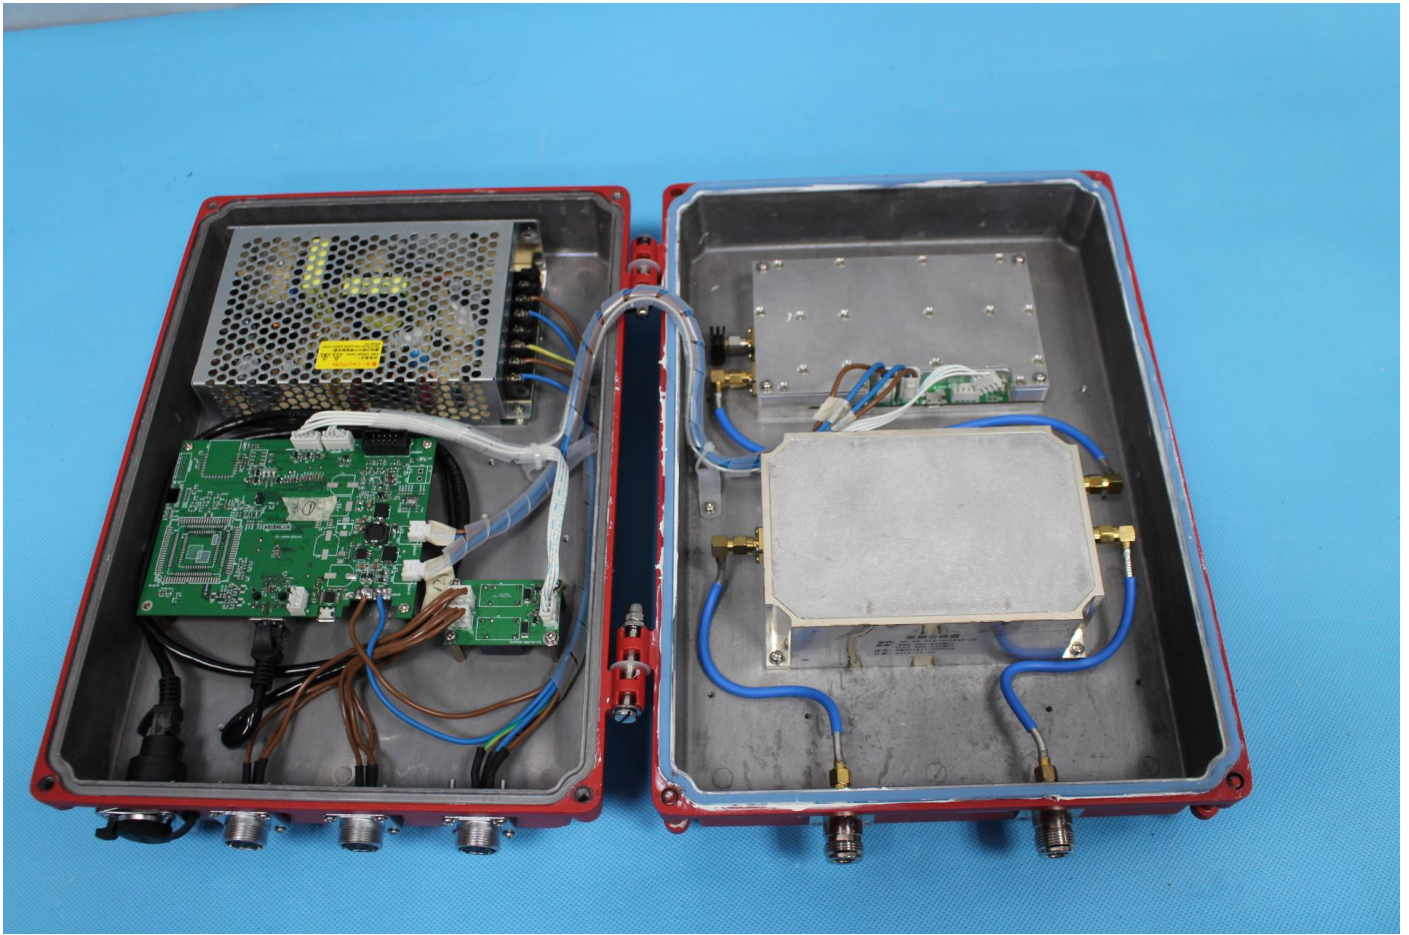

# Internal Photo

**双频合路器**

编码: 00-02-013-002544-JH  
频率: RRU: 380-825Mhz  
TEST: 902-928Mhz  
序号: KM2018111000002  
日期: 2018-11-10