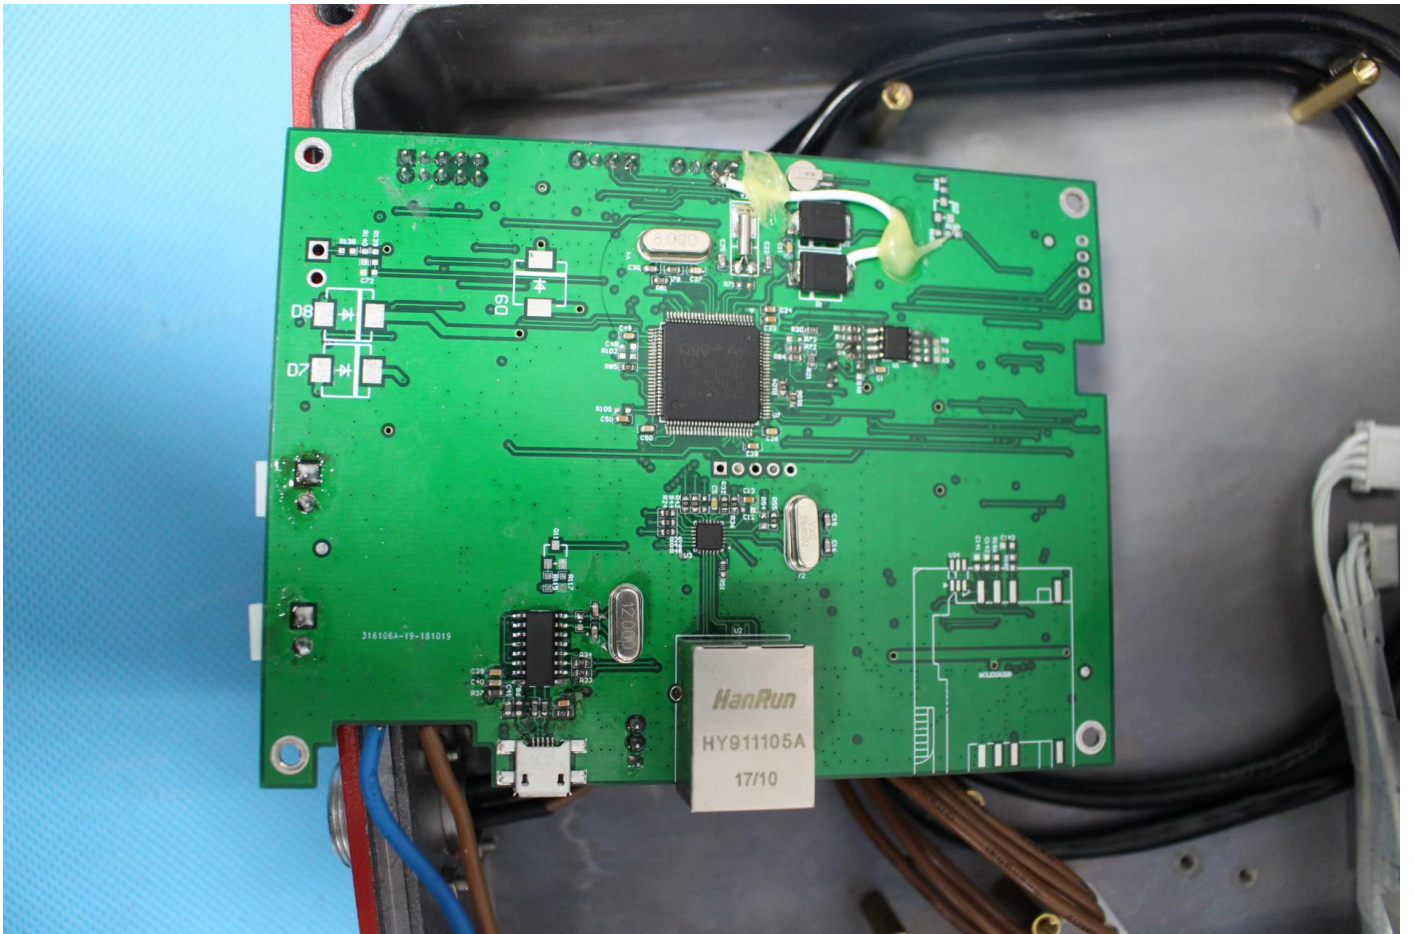

# Internal Photo

**双频合路器**

编码: 00-02-013-002544-JH  
频率: RRU: 380-825Mhz  
TEST: 902-928Mhz  
序号: KM2018111000002  
日期: 2018-11-10