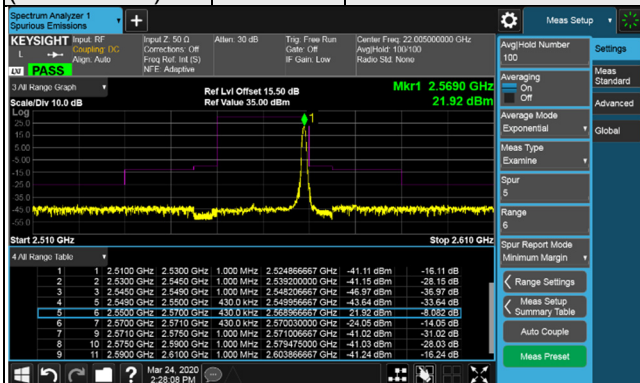

100 RB / 0 RB Offset

Channel Bandwidth: 20MHz

Channel 21350 (2560.0MHz) QPSK 1 RB / 0 RB Offset

Channel 21350 (2560.0MHz) QPSK 1 RB / 99 RB Offset

Channel 21350 (2560.0MHz) QPSK 100 RB / 0 RB Offset

LTE Band 12

Channel Bandwidth: 1.4MHz

Channel 23017 (699.7MHz)	QPSK	1 RB / 0 RB Offset	Channel 23173 (715.3MHz)	QPSK	1 RB / 5 RB Offset
-----------------------------	------	--------------------	-----------------------------	------	--------------------