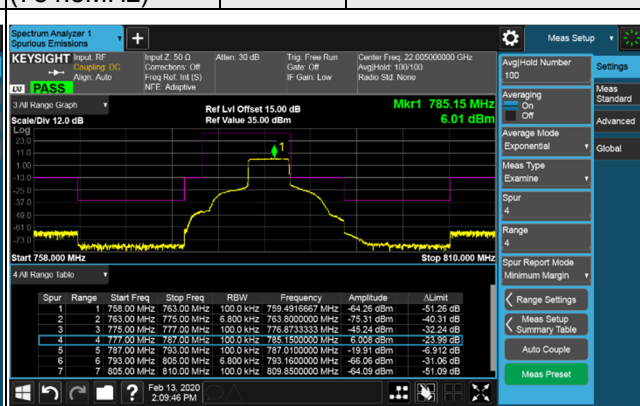

LTE Band 13

Channel Bandwidth: 5MHz

Channel 23205
(779.5MHz)

QPSK

1 RB / 0 RB Offset

Channel 23255
(784.5MHz)

QPSK

1 RB / 24 RB Offset

Channel 23205
(779.5MHz)

QPSK

25 RB / 0 RB Offset

Channel 23255
(784.5MHz)

QPSK

25 RB / 0 RB Offset

Channel Bandwidth: 10MHz

Channel 23230
(782.0MHz)

QPSK

1 RB / 0 RB Offset

Channel 23230
(782.0MHz)

QPSK

1 RB / 49 RB Offset

Channel 23230
(782.0MHz)

QPSK

50 RB / 0 RB Offset