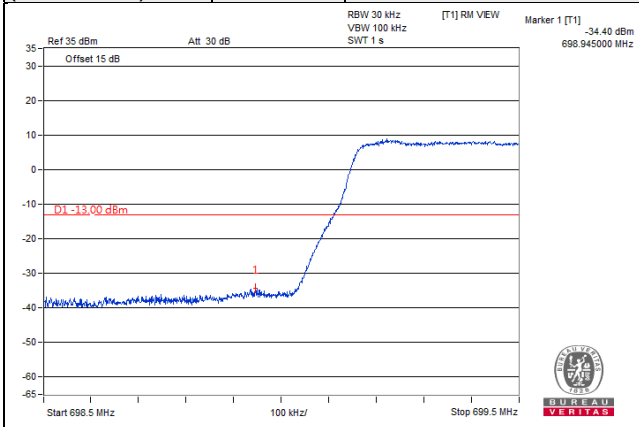

Channel 23017 (699.7MHz)	QPSK	6 RB / 0 RB Offset	Channel 23173 (715.3MHz)	QPSK	6 RB / 0 RB Offset