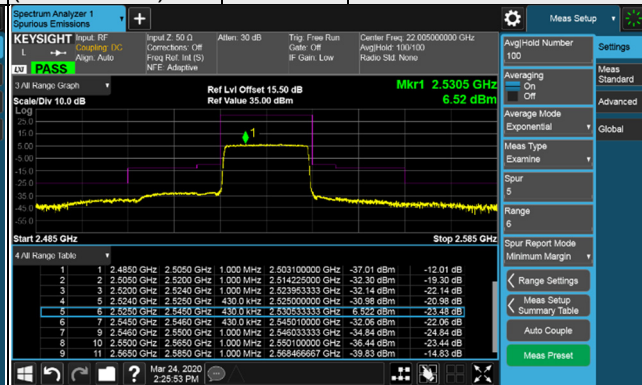

QPSK

1 RB / 0 RB Offset

Channel 21100
(2535.0MHz)

QPSK

1 RB / 0 RB Offset

Channel 20850
(2510.0MHz)

QPSK

1 RB / 99 RB Offset

Channel 21100
(2535.0MHz)

QPSK

1 RB / 99 RB Offset

Channel 20850
(2510.0MHz)

QPSK

100 RB / 0 RB Offset

Channel 21100
(2535.0MHz)

QPSK

100 RB / 0 RB Offset

Channel Bandwidth: 20MHz

Channel 21350 (2560.0MHz) QPSK 1 RB / 0 RB Offset

Channel 21350 (2560.0MHz) QPSK 1 RB / 99 RB Offset

Channel 21350 (2560.0MHz) QPSK 100 RB / 0 RB Offset

LTE Band 12

Channel Bandwidth: 1.4MHz

Channel 23017 (699.7MHz)	QPSK	1 RB / 0 RB Offset	Channel 23173 (715.3MHz)	QPSK	1 RB / 5 RB Offset
-----------------------------	------	--------------------	-----------------------------	------	--------------------