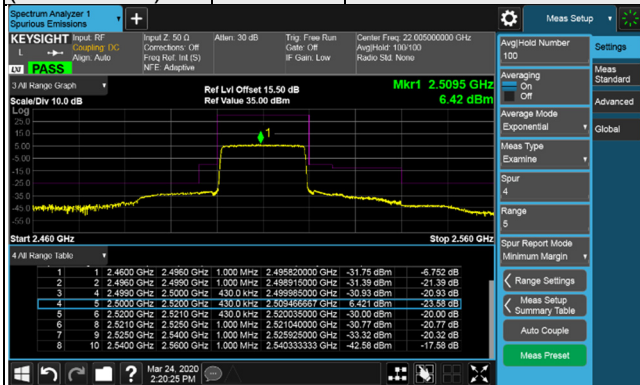

QPSK

1 RB / 0 RB Offset

Channel 21100
(2535.0MHz)

QPSK

1 RB / 0 RB Offset

Channel 20850
(2510.0MHz)

QPSK

1 RB / 99 RB Offset

Channel 21100
(2535.0MHz)

QPSK

1 RB / 99 RB Offset

Channel 20850
(2510.0MHz)

QPSK

100 RB / 0 RB Offset

Channel 21100
(2535.0MHz)

QPSK

100 RB / 0 RB Offset

Channel Bandwidth: 20MHz

Channel 21350 (2560.0MHz) QPSK 1 RB / 0 RB Offset

Channel 21350 (2560.0MHz) QPSK 1 RB / 99 RB Offset

Channel 21350 (2560.0MHz) QPSK 100 RB / 0 RB Offset

LTE Band 12