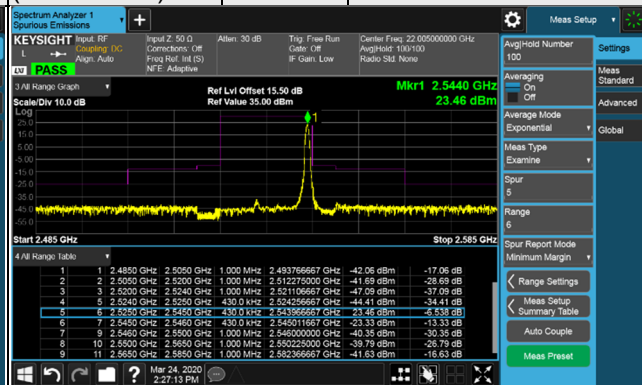

QPSK

1 RB / 0 RB Offset

Channel 21100
(2535.0MHz)

QPSK

1 RB / 0 RB Offset

Channel 20850
(2510.0MHz)

QPSK

1 RB / 99 RB Offset

Channel 21100
(2535.0MHz)

QPSK

1 RB / 99 RB Offset

Channel 20850
(2510.0MHz)

QPSK

100 RB / 0 RB Offset

Channel 21100
(2535.0MHz)

QPSK

100 RB / 0 RB Offset

Channel Bandwidth: 20MHz

Channel 21350 (2560.0MHz) QPSK 1 RB / 0 RB Offset

Channel 21350 (2560.0MHz) QPSK 1 RB / 99 RB Offset

Channel 21350 (2560.0MHz) QPSK 100 RB / 0 RB Offset

LTE Band 12