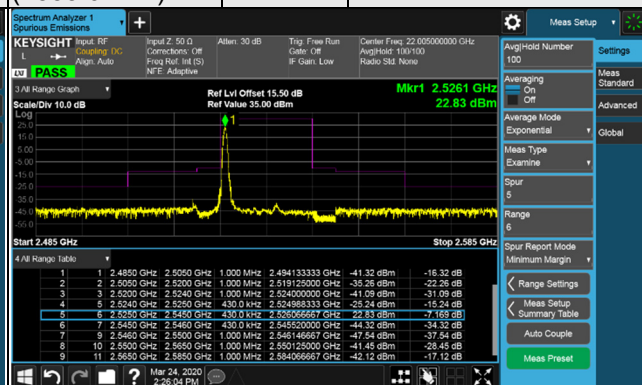

Channel Bandwidth: 15MHz

Channel 21375 (2562.5MHz) QPSK 1 RB / 0 RB Offset

Channel 21375 (2562.5MHz) QPSK 1 RB / 74 RB Offset

Channel 21375 (2562.5MHz) QPSK 75 RB / 0 RB Offset

Channel Bandwidth: 20MHz

Channel 20850
(2510.0MHz)

QPSK

1 RB / 0 RB Offset

Channel 21100
(2535.0MHz)

QPSK

1 RB / 0 RB Offset

Channel 20850
(2510.0MHz)

QPSK

1 RB / 99 RB Offset

Channel 21100
(2535.0MHz)

QPSK

1 RB / 99 RB Offset

Channel 20850
(2510.0MHz)

QPSK

100 RB / 0 RB Offset

Channel 21100
(2535.0MHz)

QPSK