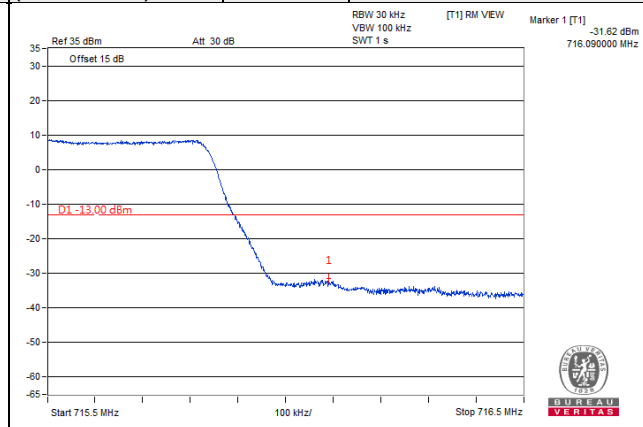

Channel 23017 (699.7MHz)	QPSK	6 RB / 0 RB Offset	Channel 23173 (715.3MHz)	QPSK	6 RB / 0 RB Offset