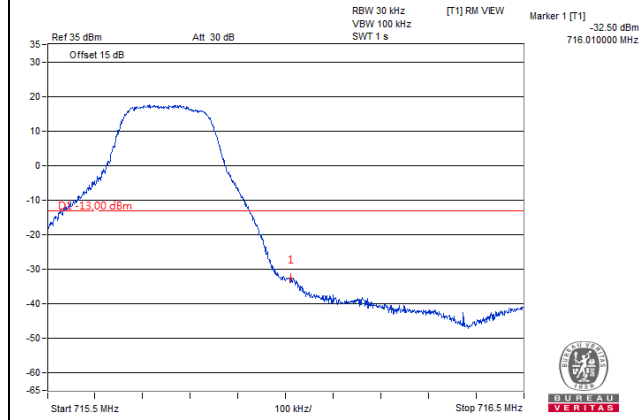

100 RB / 0 RB Offset

Channel Bandwidth: 20MHz

Channel 21350 (2560.0MHz) QPSK 1 RB / 0 RB Offset

Channel 21350 (2560.0MHz) QPSK 1 RB / 99 RB Offset

Channel 21350 (2560.0MHz) QPSK 100 RB / 0 RB Offset

LTE Band 12

Channel Bandwidth: 1.4MHz

Channel 23017 (699.7MHz)	QPSK	1 RB / 0 RB Offset	Channel 23173 (715.3MHz)	QPSK	1 RB / 5 RB Offset
-----------------------------	------	--------------------	-----------------------------	------	--------------------