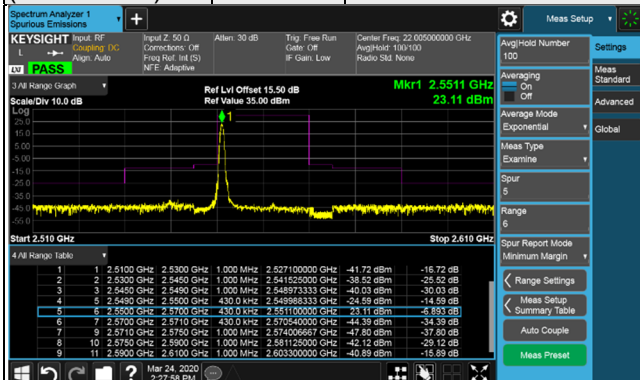

Channel 21100
(2535.0MHz)

QPSK

1 RB / 99 RB Offset

Channel 20850
(2510.0MHz)

QPSK

100 RB / 0 RB Offset

Channel 21100
(2535.0MHz)

QPSK

100 RB / 0 RB Offset

Channel Bandwidth: 20MHz

Channel 21350 (2560.0MHz) QPSK 1 RB / 0 RB Offset

Channel 21350 (2560.0MHz) QPSK 1 RB / 99 RB Offset

Channel 21350 (2560.0MHz) QPSK 100 RB / 0 RB Offset

LTE Band 12