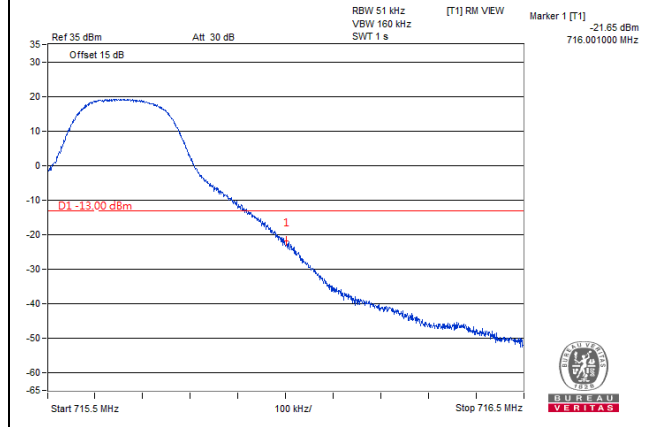

QPSK

1 RB / 0 RB Offset

Channel 23230
(782.0MHz)

QPSK

1 RB / 49 RB Offset

Channel 23230
(782.0MHz)

QPSK

50 RB / 0 RB Offset

LTE Band 17

Channel Bandwidth: 5MHz

Channel 23755 (706.5MHz)	QPSK	1 RB / 0 RB Offset	Channel 23825 (713.5MHz)	QPSK	1 RB / 24 RB Offset
-----------------------------	------	--------------------	-----------------------------	------	---------------------