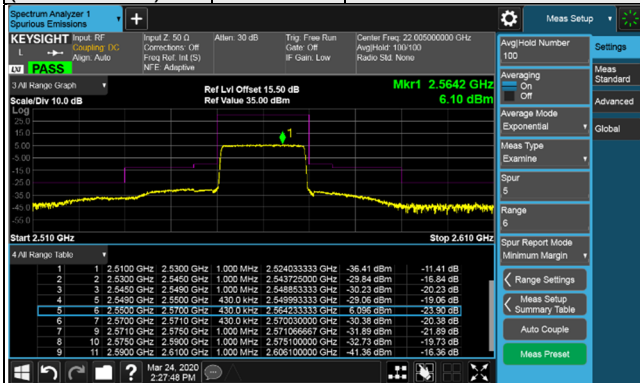

100 RB / 0 RB Offset

Channel Bandwidth: 20MHz

Channel 21350 (2560.0MHz) QPSK 1 RB / 0 RB Offset

Channel 21350 (2560.0MHz) QPSK 1 RB / 99 RB Offset

Channel 21350 (2560.0MHz) QPSK 100 RB / 0 RB Offset

LTE Band 12

Channel Bandwidth: 1.4MHz

Channel 23017 (699.7MHz)	QPSK	1 RB / 0 RB Offset	Channel 23173 (715.3MHz)	QPSK	1 RB / 5 RB Offset
-----------------------------	------	--------------------	-----------------------------	------	--------------------