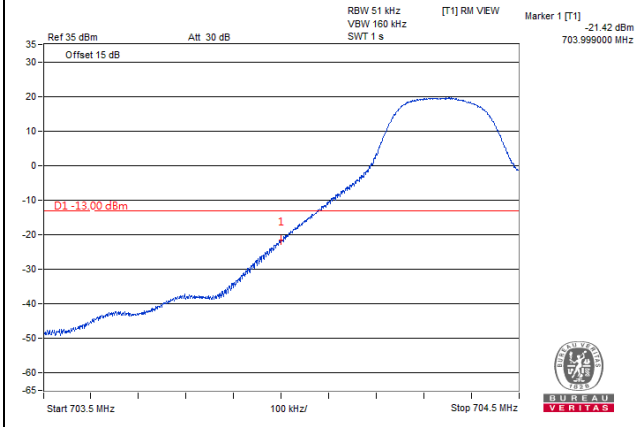

QPSK

1 RB / 0 RB Offset

Channel 23230
(782.0MHz)

QPSK

1 RB / 49 RB Offset

Channel 23230
(782.0MHz)

QPSK

50 RB / 0 RB Offset

LTE Band 17

Channel Bandwidth: 5MHz

Channel 23755 (706.5MHz)	QPSK	1 RB / 0 RB Offset	Channel 23825 (713.5MHz)	QPSK	1 RB / 24 RB Offset
-----------------------------	------	--------------------	-----------------------------	------	---------------------