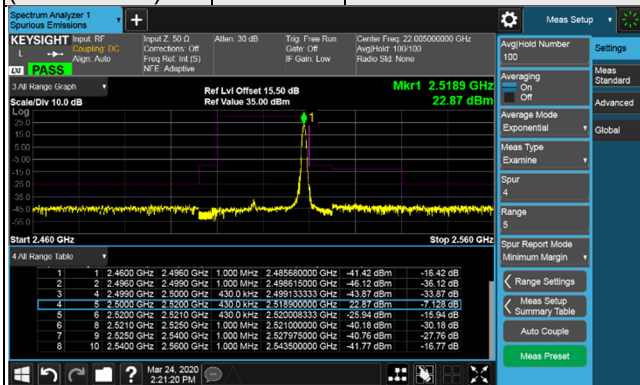

QPSK

1 RB / 0 RB Offset

Channel 21100
(2535.0MHz)

QPSK

1 RB / 0 RB Offset

Channel 20850
(2510.0MHz)

QPSK

1 RB / 99 RB Offset

Channel 21100
(2535.0MHz)

QPSK

1 RB / 99 RB Offset

Channel 20850
(2510.0MHz)

QPSK

100 RB / 0 RB Offset

Channel 21100
(2535.0MHz)

QPSK

100 RB / 0 RB Offset

Channel Bandwidth: 20MHz

Channel 21350 (2560.0MHz) QPSK 1 RB / 0 RB Offset

Channel 21350 (2560.0MHz) QPSK 1 RB / 99 RB Offset

Channel 21350 (2560.0MHz) QPSK 100 RB / 0 RB Offset

LTE Band 12