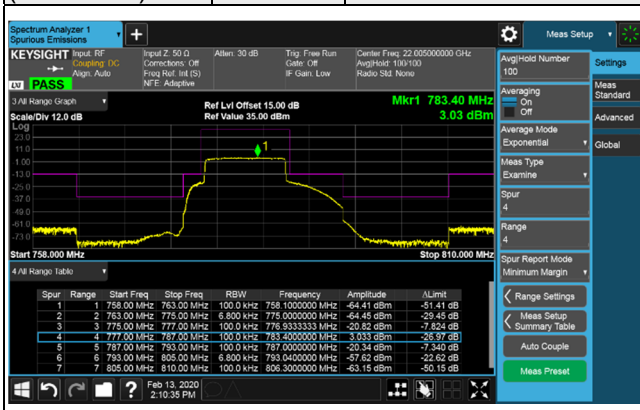

QPSK

1 RB / 0 RB Offset

Channel 23230
(782.0MHz)

QPSK

1 RB / 49 RB Offset

Channel 23230
(782.0MHz)

QPSK

50 RB / 0 RB Offset

LTE Band 17

Channel Bandwidth: 5MHz

Channel 23755 (706.5MHz)	QPSK	1 RB / 0 RB Offset	Channel 23825 (713.5MHz)	QPSK	1 RB / 24 RB Offset
-----------------------------	------	--------------------	-----------------------------	------	---------------------