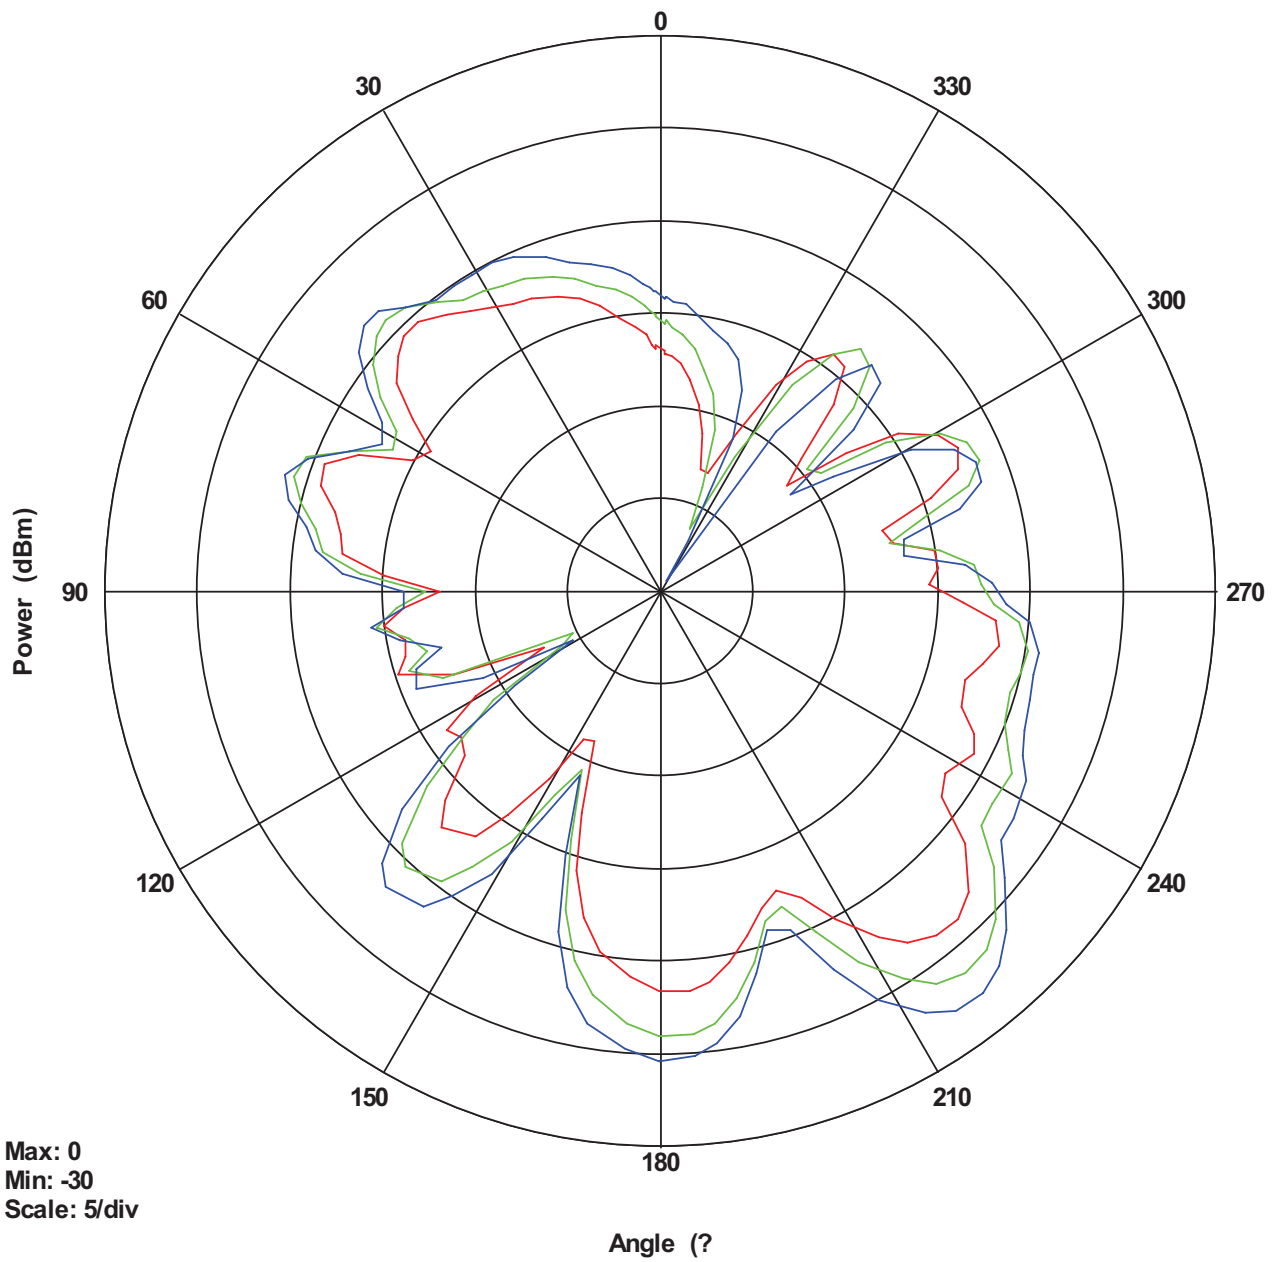

Horizontal:

2402MHz 2440MHz 2480MHz

TPA-A001M
hp
Wireless Mouse
FCC ID: PRDMU108
IC: 6180A-B27

Frequency (MHz)	Gain(dBi)		
	Max.	Min.	Avg.
2402	-1.66179	-30.2813	-8.78713
2440	-0.847811	-38.7595	-7.87812
2480	-0.615596	-23.6329	-6.99139

Vertical:

2402MHz 2440MHz 2480MHz

Frequency (MHz)	Gain(dBi)		
	Max.	Min.	Avg.
2402	-6.1623	-23.1425	-12.5295
2440	-3.6534	-26.2866	-10.6699
2480	-2.21101	-29.4381	-9.58526