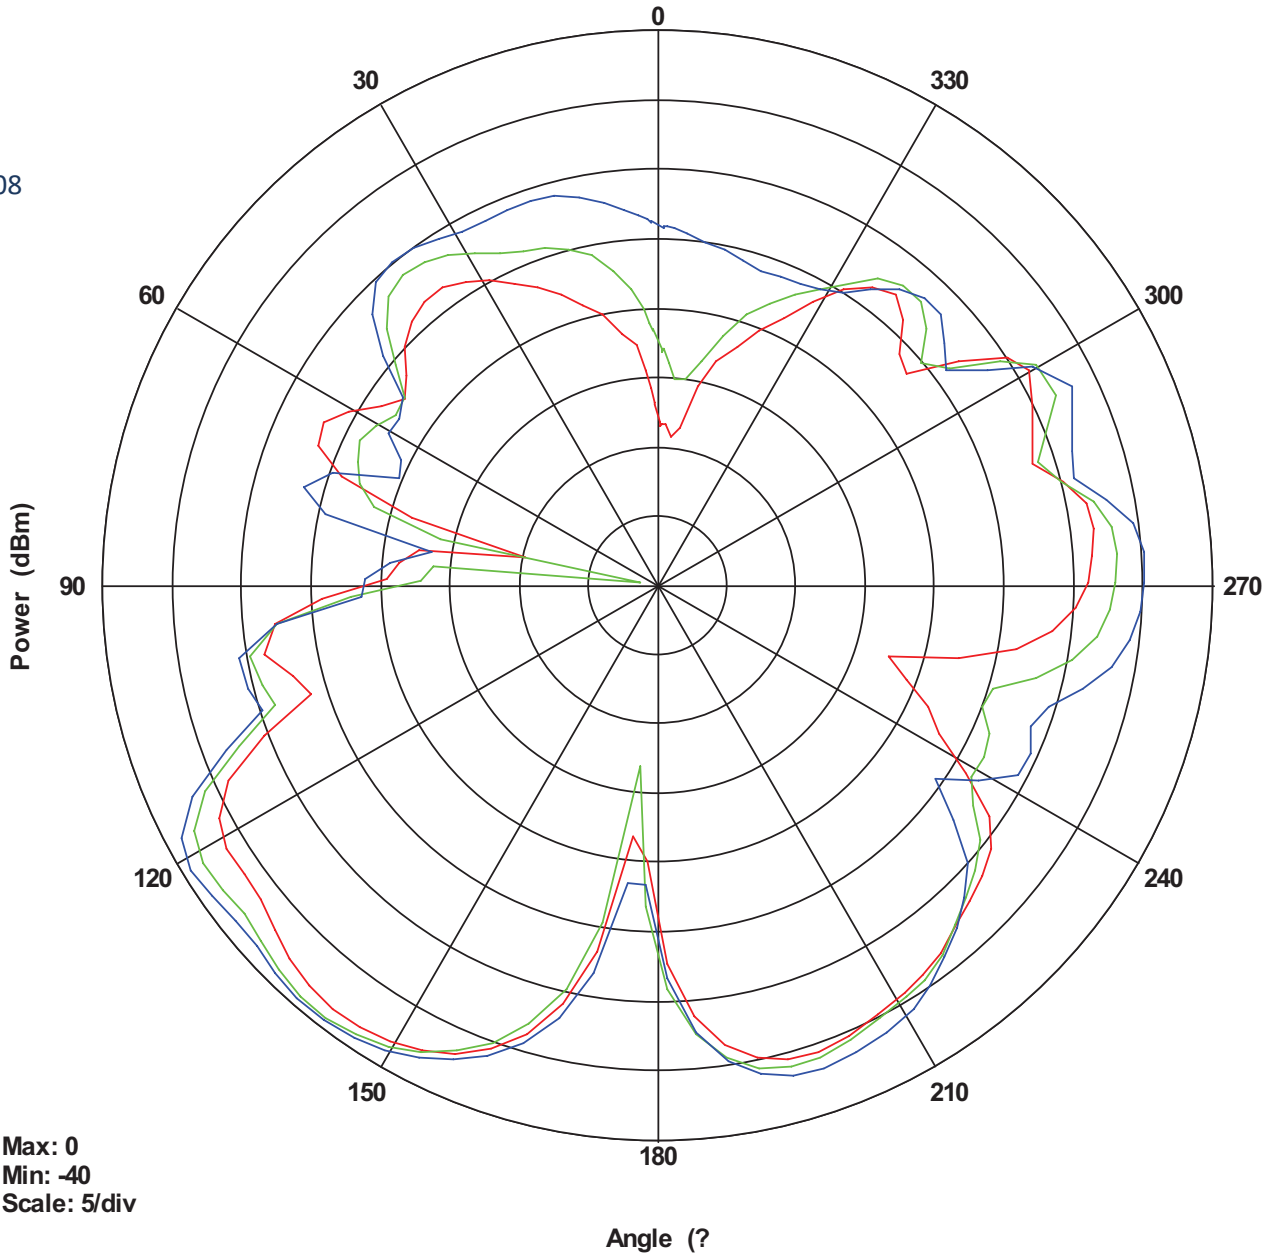

Horizontal:

2402MHz 2440MHz 2480MHz

TPA-A001M
hp
Wireless Mouse
FCC ID: PRDMU108
IC: 6180A-B27

Frequency (MHz)	Gain(dBi)		
	Max.	Min.	Avg.
2402	-1.66179	-30.2813	-8.78713
2440	-0.847811	-38.7595	-7.87812
2480	-0.615596	-23.6329	-6.99139

Vertical:

2402MHz 2440MHz 2480MHz

Frequency (MHz)	Gain(dBi)		
	Max.	Min.	Avg.
2402	-6.1623	-23.1425	-12.5295
2440	-3.6534	-26.2866	-10.6699
2480	-2.21101	-29.4381	-9.58526