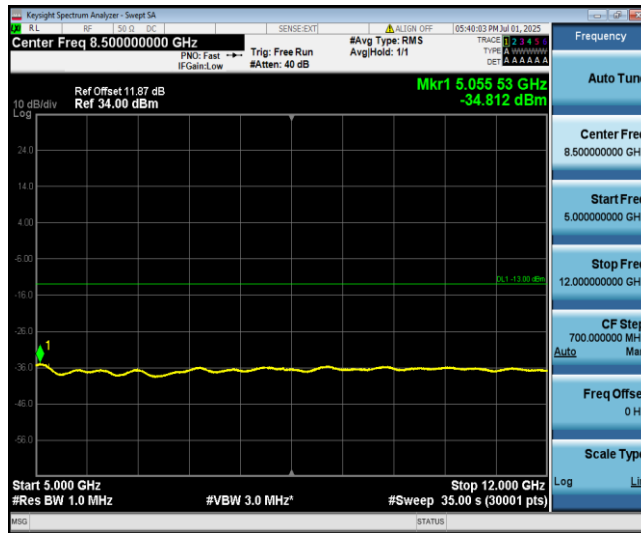

Band4-3MHz-QPSK-20175-1-0-Low-5000-12000--34.81-PASS