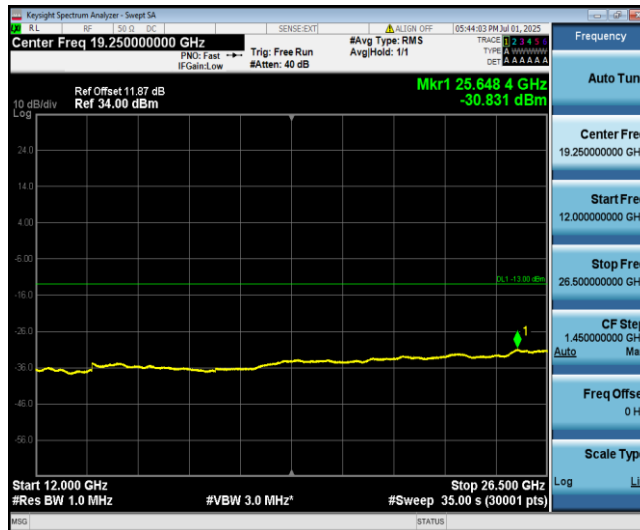

Band4-3MHz-16QAM-20175-1-0-Low-12000-26500--30.83-PASS