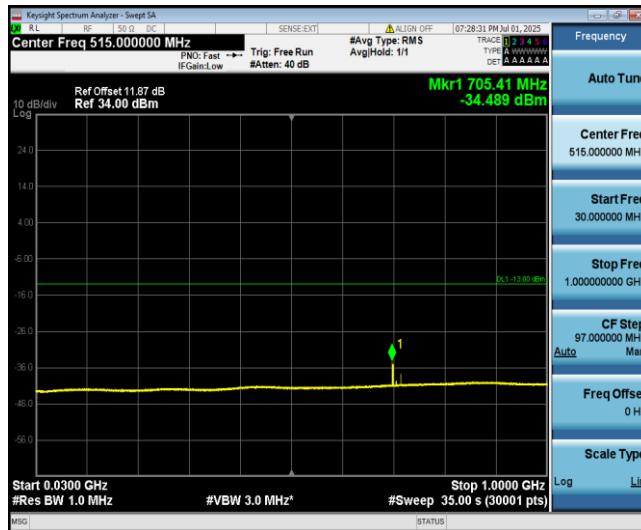

Band4-5MHz-QPSK-19975-1-0-Low-30-1000--39.85-PASS

Band4-5MHz-QPSK-19975-1-0-Low-1000-5000--33.66-PASS

Band4-5MHz-QPSK-19975-1-0-Low-5000-12000--34.85-PASS

Band4-5MHz-QPSK-19975-1-0-Low-12000-26500--30.71-PASS