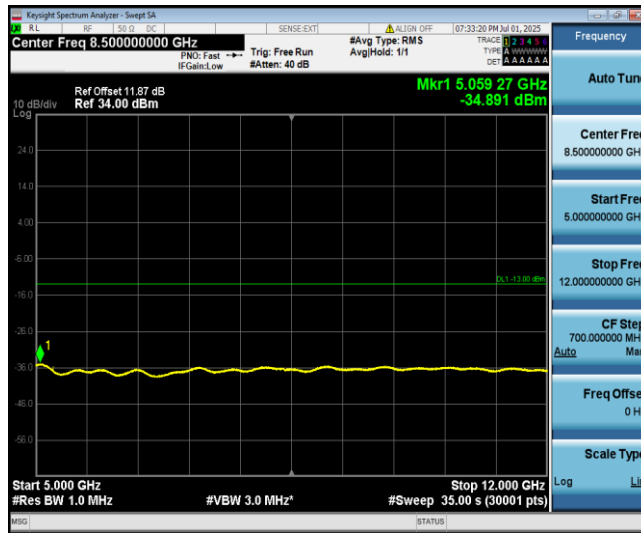

Band4-5MHz-16QAM-20175-1-0-Low-5000-12000--34.89-PASS