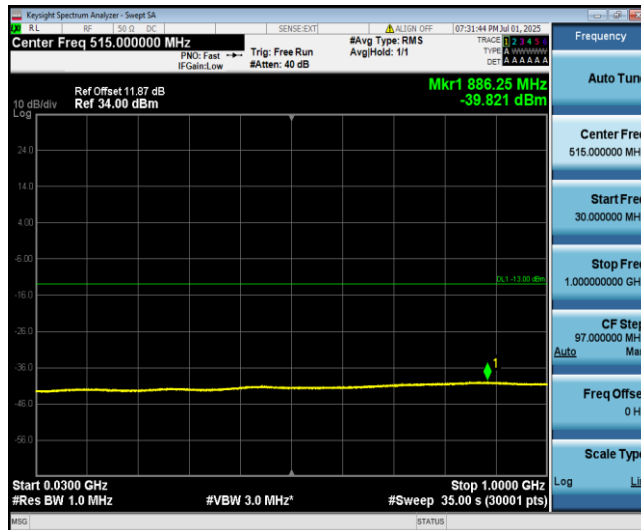

Band4-5MHz-16QAM-19975-1-0-Low-30-1000--36.76-PASS

Band4-5MHz-16QAM-19975-1-0-Low-1000-5000--33.68-PASS

Band4-5MHz-16QAM-19975-1-0-Low-5000-12000--34.81-PASS

Band4-5MHz-16QAM-19975-1-0-Low-12000-26500--30.74-PASS