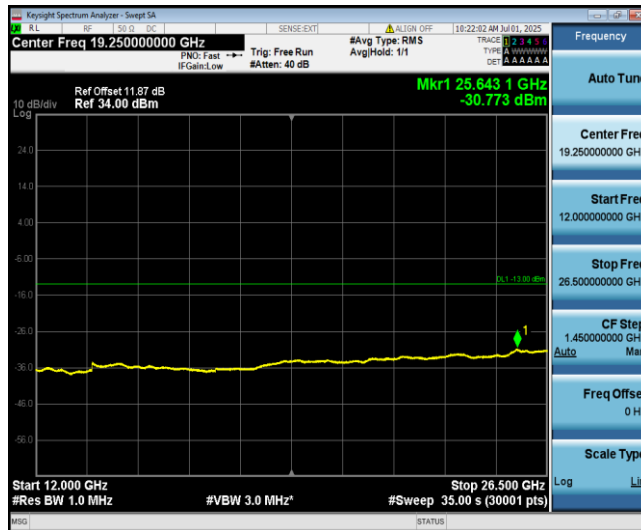

Test Graphs

Band4-1.4MHz-QPSK-19957-1-0-Low-30-1000--39.88-PASS

Band4-1.4MHz-QPSK-19957-1-0-Low-1000-5000--26.14-PASS

Band4-1.4MHz-QPSK-19957-1-0-Low-5000-12000--34.82-PASS

Band4-1.4MHz-QPSK-19957-1-0-Low-12000-26500--30.84-PASS

Band4-1.4MHz-QPSK-20175-1-0-Low-30-1000--39.85-PASS

Band4-1.4MHz-QPSK-20175-1-0-Low-1000-5000--33.71-PASS

Band4-1.4MHz-QPSK-20175-1-0-Low-5000-12000--34.85-PASS

Band4-1.4MHz-QPSK-20175-1-0-Low-12000-26500--30.77-PASS