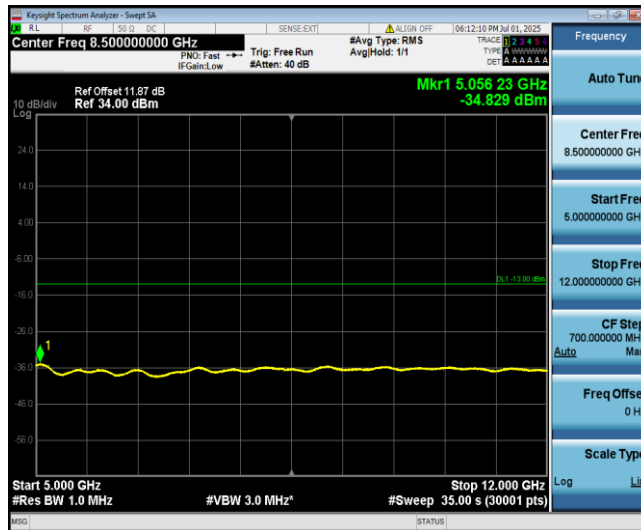

Band4-3MHz-QPSK-20385-1-0-High-5000-12000--34.83-PASS