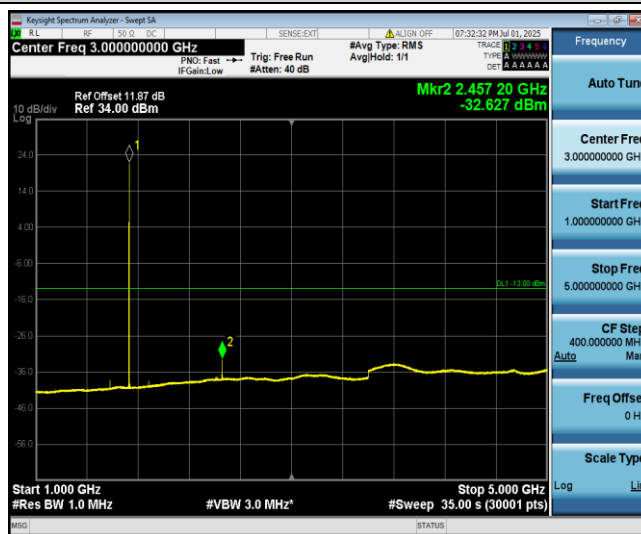

Band4-5MHz-16QAM-20175-1-0-Low-1000-5000--32.63-PASS