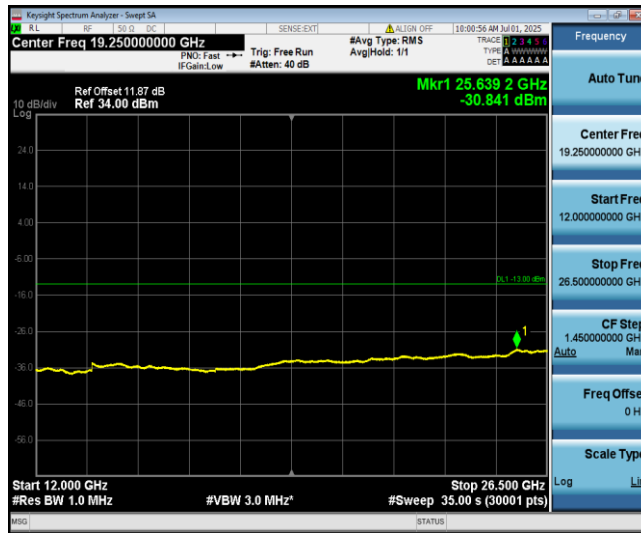

Test Graphs

Band4-1.4MHz-QPSK-19957-1-0-Low-30-1000--39.88-PASS

Band4-1.4MHz-QPSK-19957-1-0-Low-1000-5000--26.14-PASS

Band4-1.4MHz-QPSK-19957-1-0-Low-5000-12000--34.82-PASS

Band4-1.4MHz-QPSK-19957-1-0-Low-12000-26500--30.84-PASS

Band4-1.4MHz-QPSK-20175-1-0-Low-30-1000--39.85-PASS

Band4-1.4MHz-QPSK-20175-1-0-Low-1000-5000--33.71-PASS

Band4-1.4MHz-QPSK-20175-1-0-Low-5000-12000--34.85-PASS

Band4-1.4MHz-QPSK-20175-1-0-Low-12000-26500--30.77-PASS