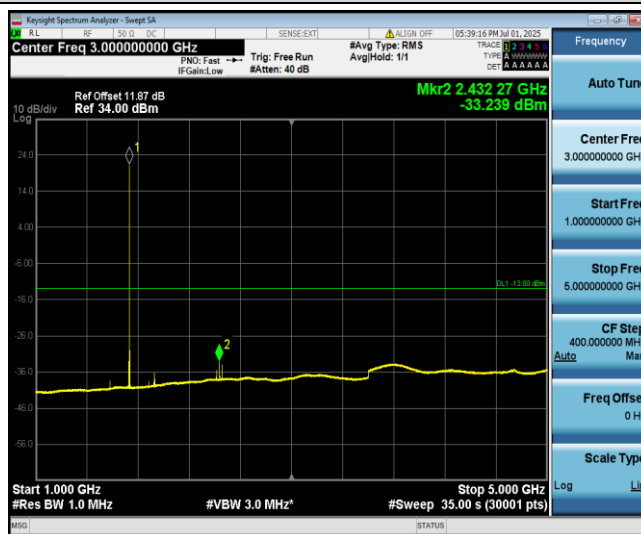

Band4-3MHz-QPSK-20175-1-0-Low-1000-5000--33.24-PASS