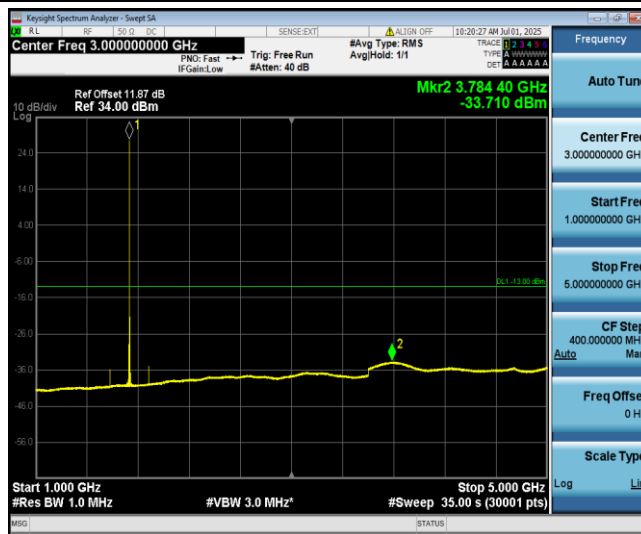

Band4-1.4MHz-QPSK-20175-1-0-Low-1000-5000--33.71-PASS