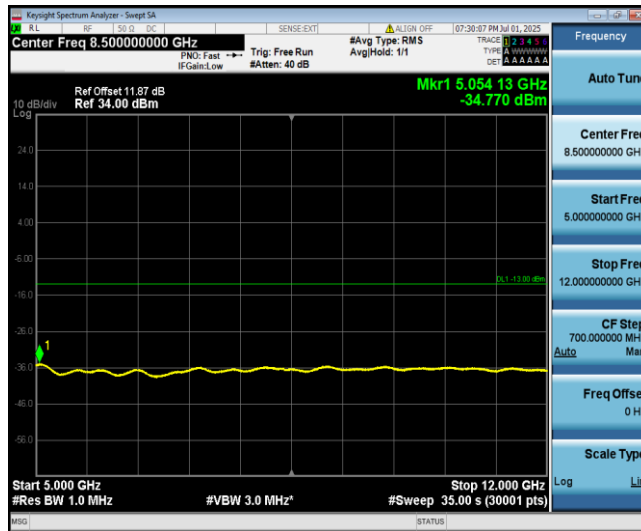

Band4-5MHz-QPSK-20175-1-0-Low-5000-12000--34.77-PASS