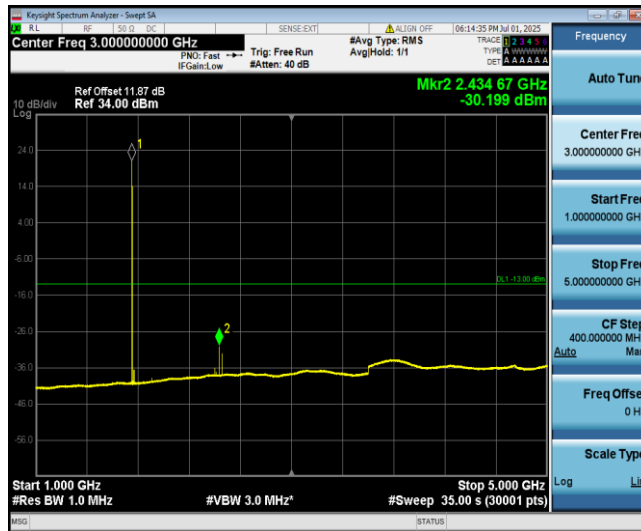

Band4-3MHz-16QAM-20385-1-0-High-1000-5000--30.2-PASS