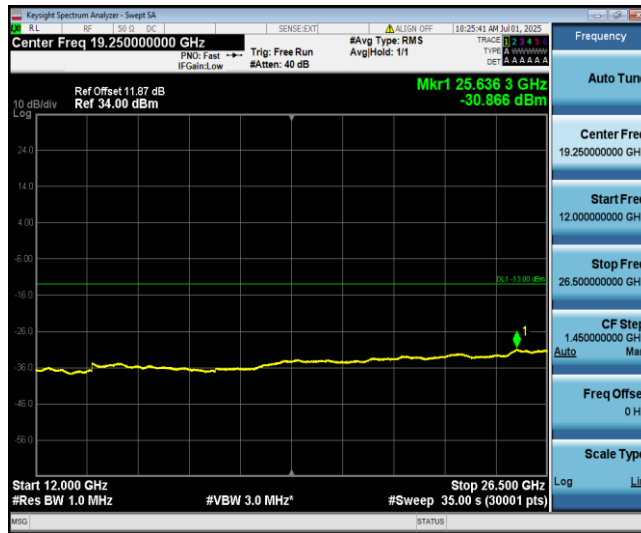

Band4-1.4MHz-16QAM-19957-1-0-Low-30-1000--39.83-PASS

Band4-1.4MHz-16QAM-19957-1-0-Low-1000-5000--33.74-PASS

Band4-1.4MHz-16QAM-19957-1-0-Low-5000-12000--34.82-PASS

Band4-1.4MHz-16QAM-19957-1-0-Low-12000-26500--30.83-PASS

Band4-1.4MHz-16QAM-20175-1-0-Low-30-1000--39.81-PASS

Band4-1.4MHz-16QAM-20175-1-0-Low-1000-5000--33.76-PASS

Band4-1.4MHz-16QAM-20175-1-0-Low-5000-12000--34.8-PASS

Band4-1.4MHz-16QAM-20175-1-0-Low-12000-26500--30.87-PASS