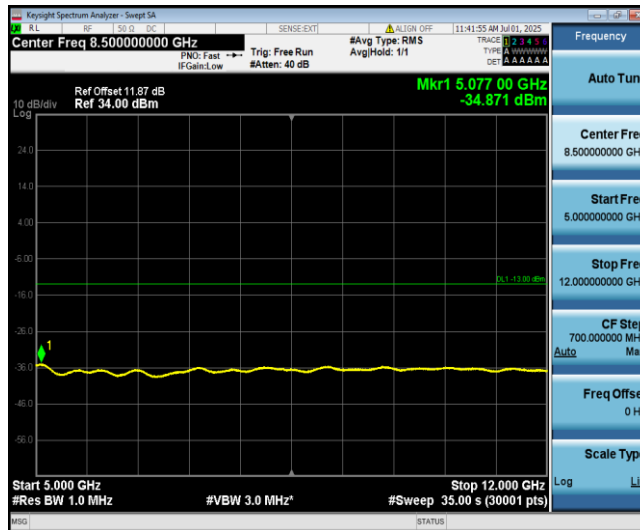

Band4-1.4MHz-QPSK-20393-1-0-High-5000-12000--34.87-PASS