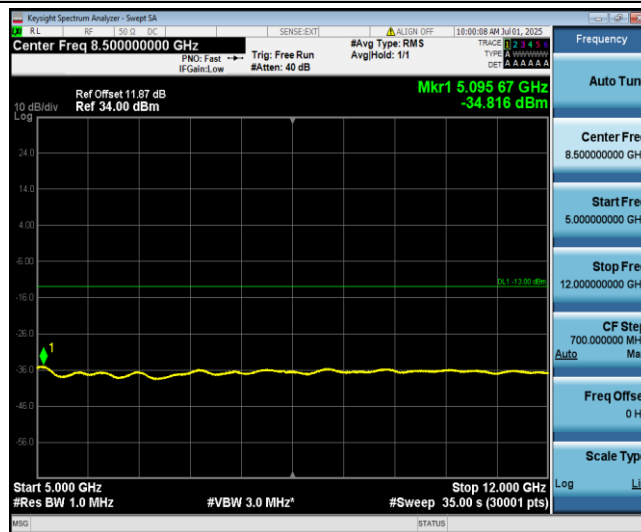

Test Graphs

Band4-1.4MHz-QPSK-19957-1-0-Low-30-1000--39.88-PASS

Band4-1.4MHz-QPSK-19957-1-0-Low-1000-5000--26.14-PASS

Band4-1.4MHz-QPSK-19957-1-0-Low-5000-12000--34.82-PASS

Band4-1.4MHz-QPSK-19957-1-0-Low-12000-26500--30.84-PASS