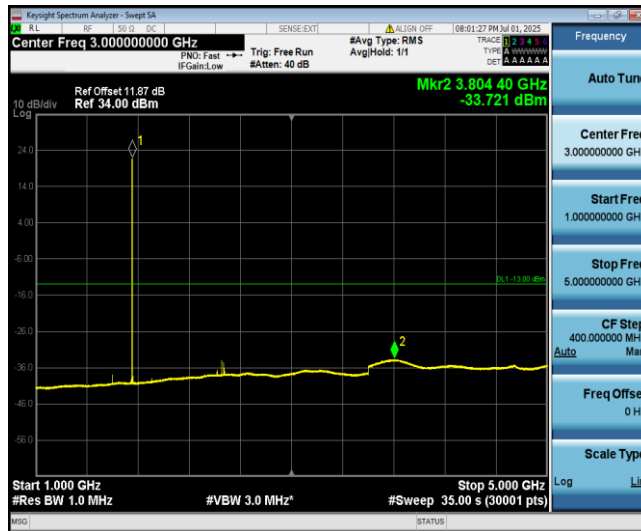

Band4-5MHz-QPSK-20375-1-0-High-1000-5000--33.72-PASS