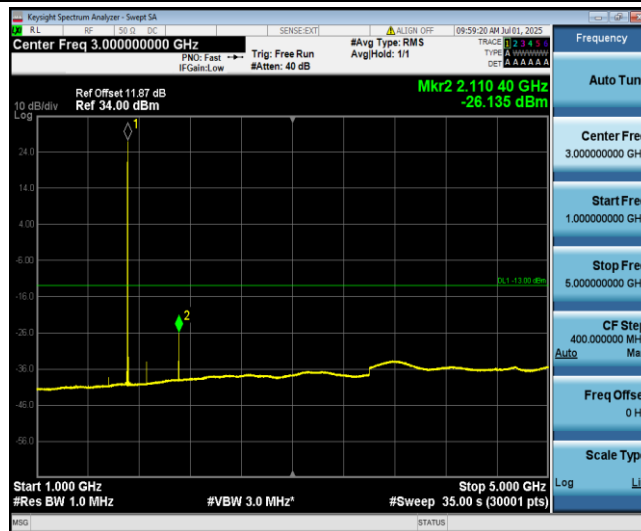

Test Graphs

Band4-1.4MHz-QPSK-19957-1-0-Low-30-1000--39.88-PASS

Band4-1.4MHz-QPSK-19957-1-0-Low-1000-5000--26.14-PASS

Band4-1.4MHz-QPSK-19957-1-0-Low-5000-12000--34.82-PASS

Band4-1.4MHz-QPSK-19957-1-0-Low-12000-26500--30.84-PASS