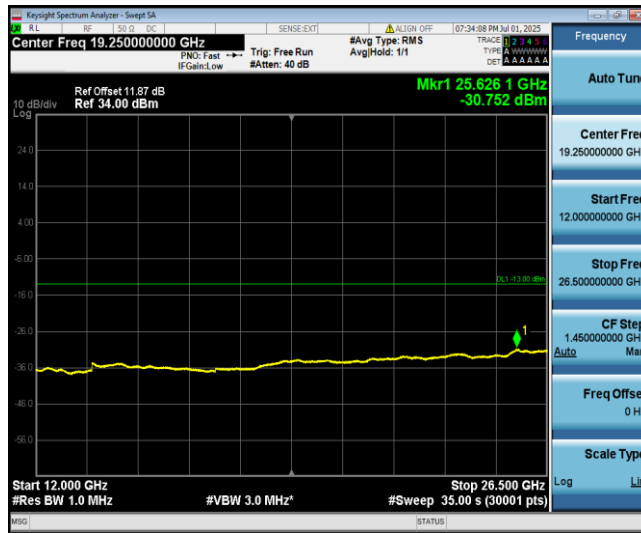

Band4-5MHz-16QAM-20175-1-0-Low-12000-26500--30.75-PASS