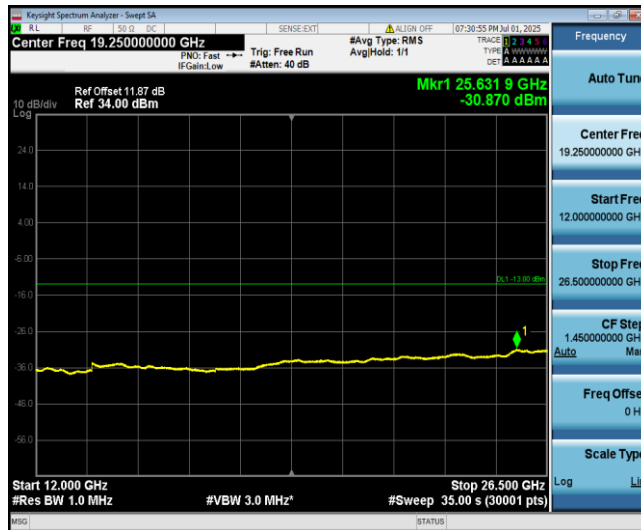

Band4-5MHz-QPSK-20175-1-0-Low-12000-26500--30.87-PASS