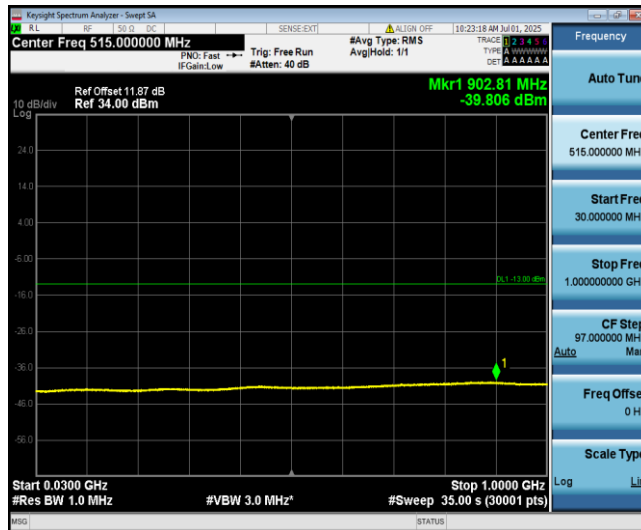

Band4-1.4MHz-16QAM-19957-1-0-Low-30-1000--39.83-PASS

Band4-1.4MHz-16QAM-19957-1-0-Low-1000-5000--33.74-PASS

Band4-1.4MHz-16QAM-19957-1-0-Low-5000-12000--34.82-PASS

Band4-1.4MHz-16QAM-19957-1-0-Low-12000-26500--30.83-PASS