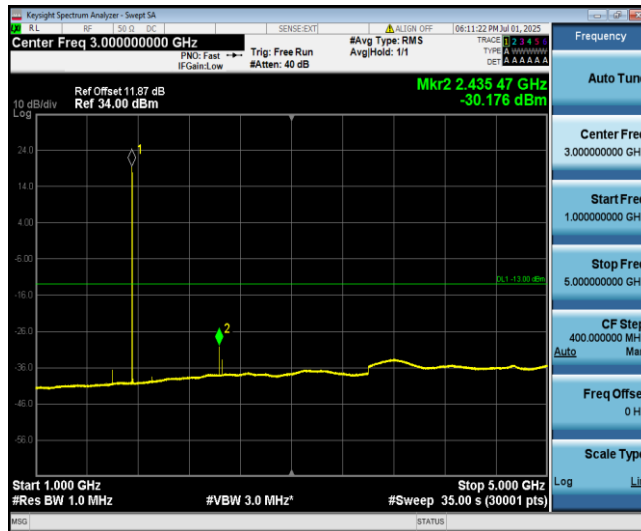

Band4-3MHz-QPSK-20385-1-0-High-1000-5000--30.18-PASS