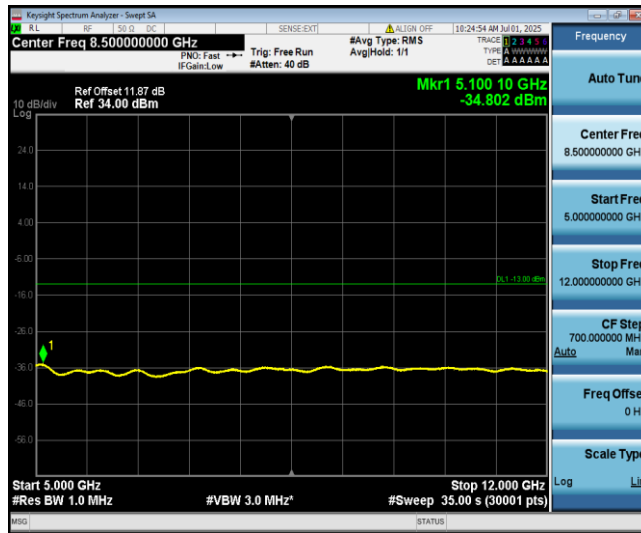

Band4-1.4MHz-16QAM-20175-1-0-Low-5000-12000--34.8-PASS