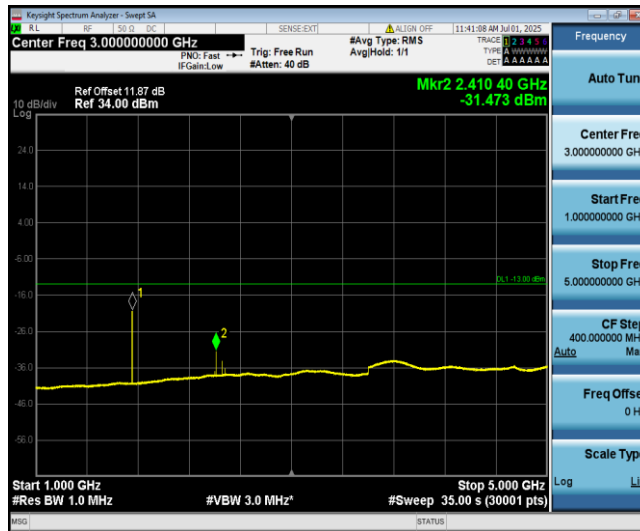

Band4-1.4MHz-QPSK-20393-1-0-High-1000-5000--31.47-PASS