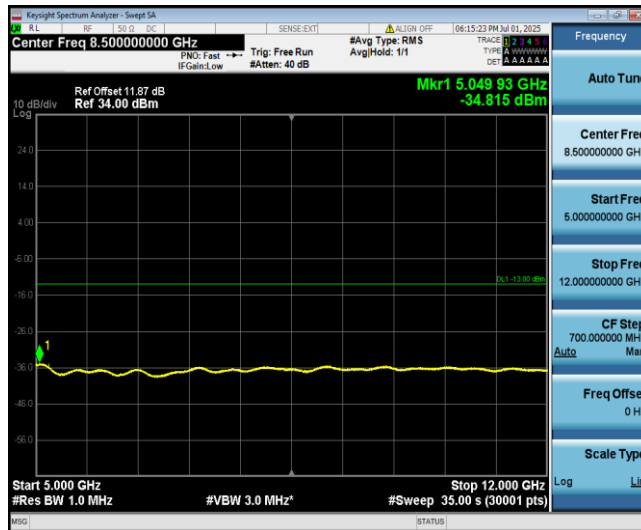

Band4-3MHz-16QAM-20385-1-0-High-5000-12000--34.82-PASS