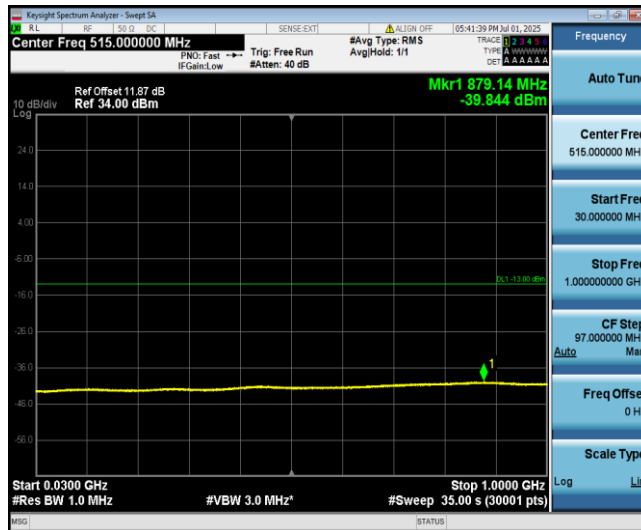

Band4-3MHz-16QAM-19965-1-0-Low-30-1000--34.04-PASS

Band4-3MHz-16QAM-19965-1-0-Low-1000-5000--31.35-PASS

Band4-3MHz-16QAM-19965-1-0-Low-5000-12000--34.64-PASS

Band4-3MHz-16QAM-19965-1-0-Low-12000-26500--30.81-PASS