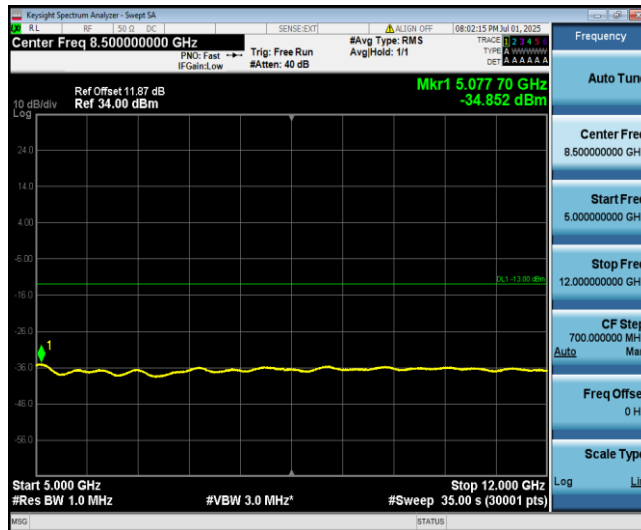

Band4-5MHz-QPSK-20375-1-0-High-5000-12000--34.85-PASS