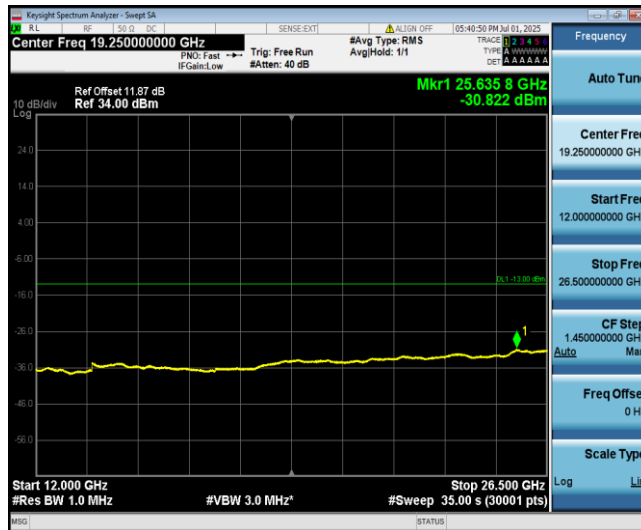

Band4-3MHz-QPSK-19965-1-0-Low-30-1000--38.32-PASS

Band4-3MHz-QPSK-19965-1-0-Low-1000-5000--33.6-PASS

Band4-3MHz-QPSK-19965-1-0-Low-5000-12000--34.77-PASS

Band4-3MHz-QPSK-19965-1-0-Low-12000-26500--30.78-PASS

Band4-3MHz-QPSK-20175-1-0-Low-30-1000--39.79-PASS

Band4-3MHz-QPSK-20175-1-0-Low-1000-5000--33.24-PASS

Band4-3MHz-QPSK-20175-1-0-Low-5000-12000--34.81-PASS

Band4-3MHz-QPSK-20175-1-0-Low-12000-26500--30.82-PASS