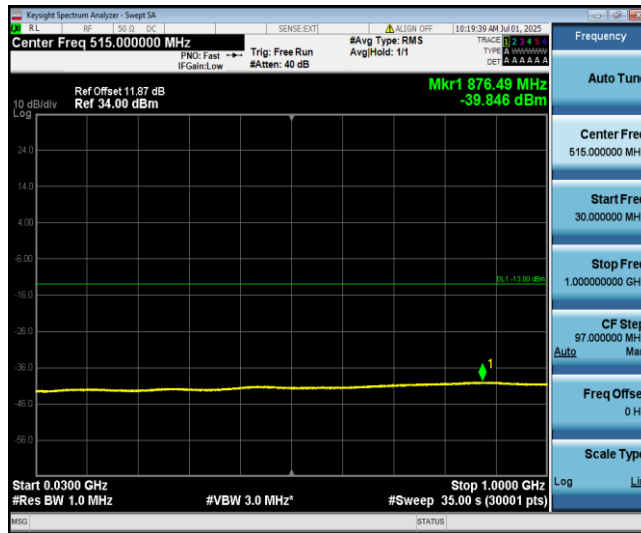

Test Graphs

Band4-1.4MHz-QPSK-19957-1-0-Low-30-1000--39.88-PASS

Band4-1.4MHz-QPSK-19957-1-0-Low-1000-5000--26.14-PASS

Band4-1.4MHz-QPSK-19957-1-0-Low-5000-12000--34.82-PASS

Band4-1.4MHz-QPSK-19957-1-0-Low-12000-26500--30.84-PASS