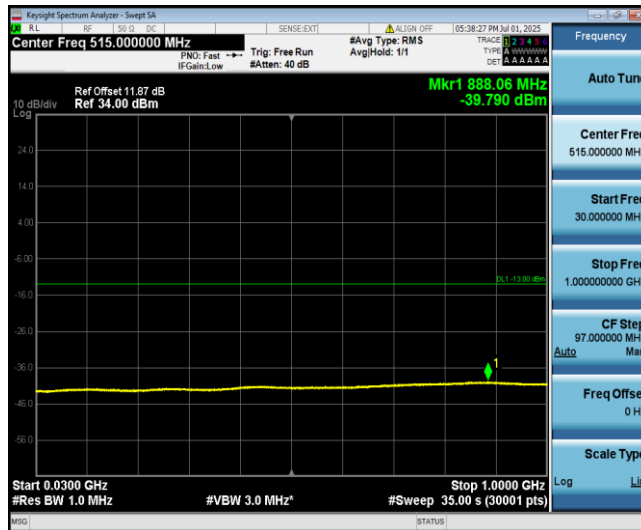

Band4-3MHz-QPSK-19965-1-0-Low-30-1000--38.32-PASS

Band4-3MHz-QPSK-19965-1-0-Low-1000-5000--33.6-PASS

Band4-3MHz-QPSK-19965-1-0-Low-5000-12000--34.77-PASS

Band4-3MHz-QPSK-19965-1-0-Low-12000-26500--30.78-PASS