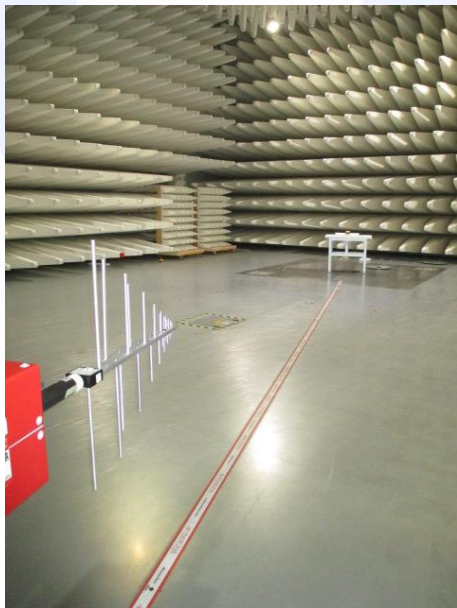

CMC Centro Misure Compatibilità S.r.l.

Via della Fisica, 20
36016 Thiene (VI) – ITALY
Tel./Fax +39 0445 367702
www.cmclab.it - info@cmclab.it

Independent Testing Laboratory

CMC Centro Misure Compatibilità S.r.l.