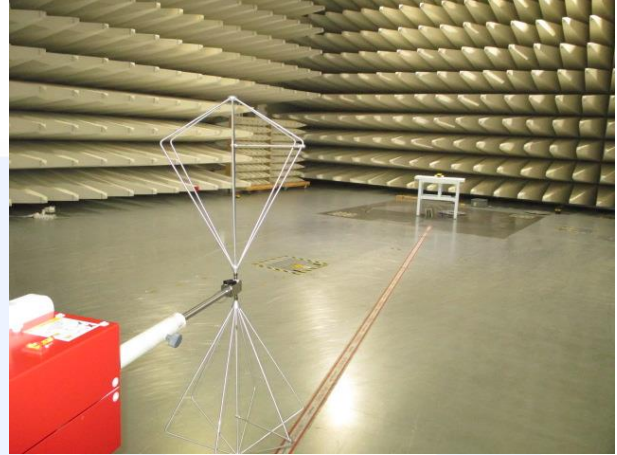

CMC Centro Misure Compatibilità S.r.l.

Via della Fisica, 20
36016 Thiene (VI) – ITALY
Tel./Fax +39 0445 367702
www.cmclab.it - info@cmclab.it

Independent Testing Laboratory

SETUP PHOTO

CMC Centro Misure Compatibilità S.r.l.