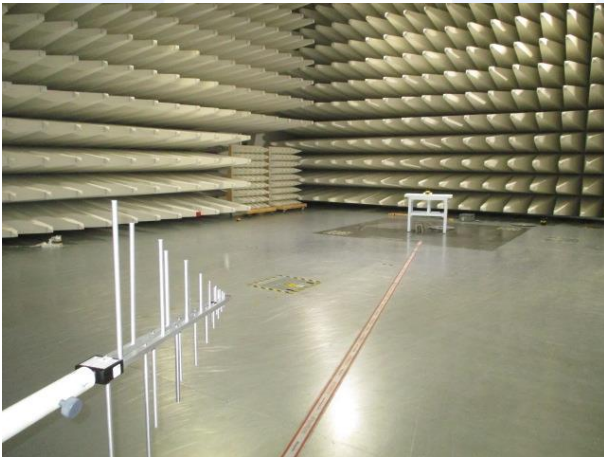

CMC Centro Misure Compatibilità S.r.l.

Via della Fisica, 20
36016 Thiene (VI) – ITALY
Tel./Fax +39 0445 367702
www.cmclab.it - info@cmclab.it

Independent Testing Laboratory

SETUP PHOTO

CMC Centro Misure Compatibilità S.r.l.