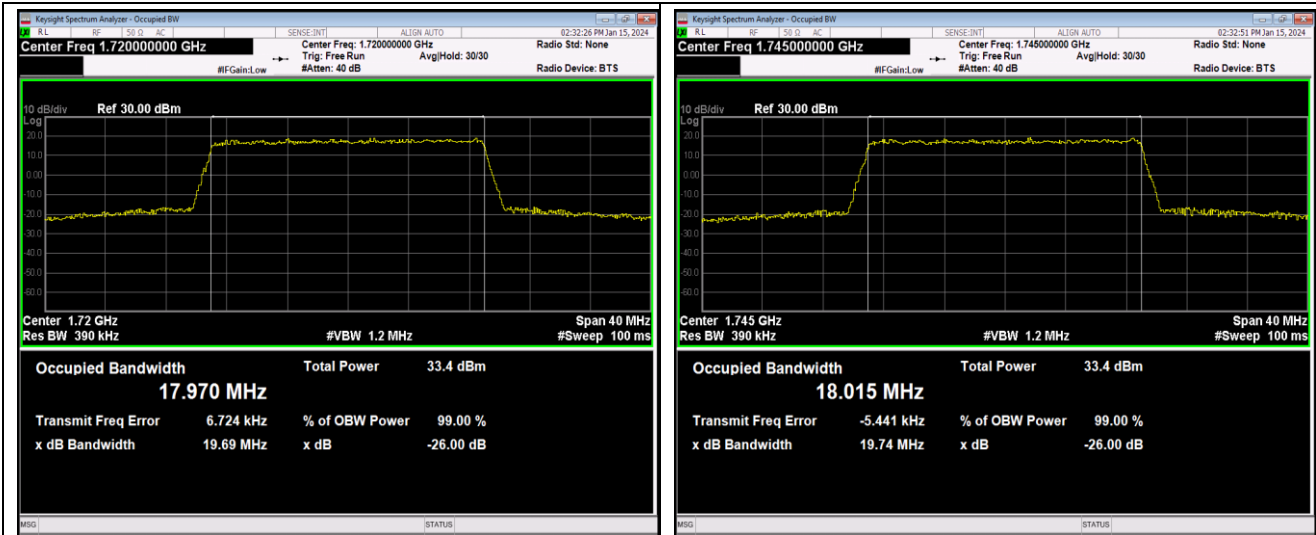

Band66-10MHz-QPSK-132622-50RB#0

Band66-10MHz-16QAM-132022-50RB#0

Band66-10MHz-16QAM-132322-50RB#0

Band66-10MHz-16QAM-132622-50RB#0

Band66-15MHz-QPSK-132047-75RB#0

Band66-15MHz-QPSK-132322-75RB#0

Band66-20MHz-QPSK-132572-100RB#0