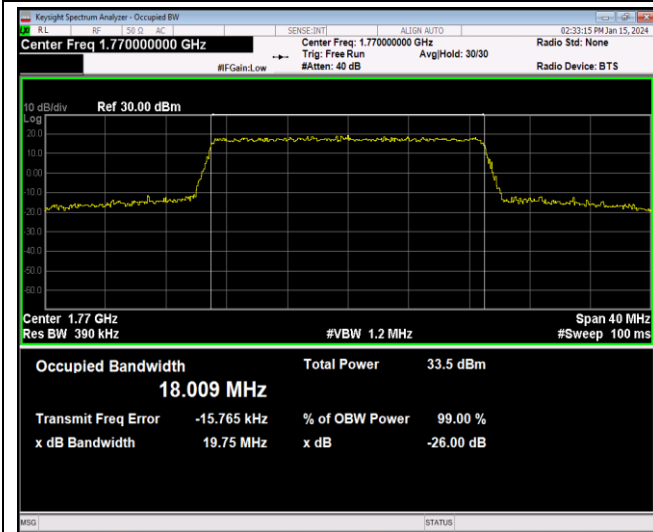

Band66-20MHz-QPSK-132572-100RB#0

Band66-20MHz-16QAM-132322-100RB#0