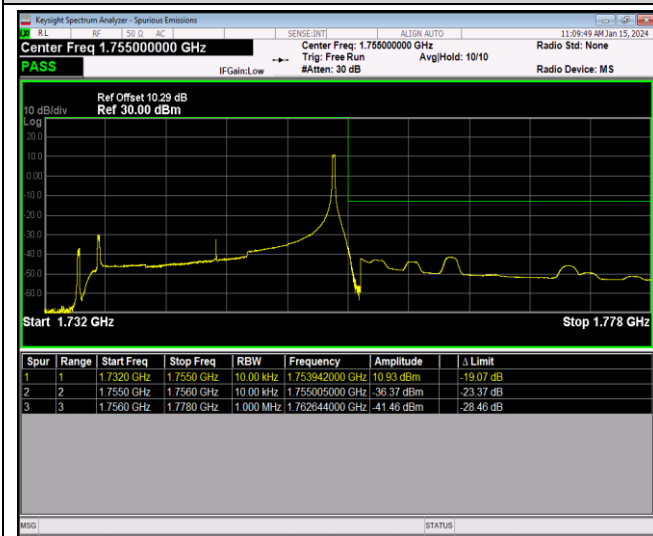

Band4-20MHz-QPSK-20050-100RB#0

Band4-20MHz-QPSK-20300-1RB#0

Band4-20MHz-QPSK-20300-1RB#99

Band4-20MHz-QPSK-20300-100RB#0

Band4-20MHz-16QAM-20050-1RB#0

Band4-20MHz-16QAM-20050-1RB#99

Band4-20MHz-16QAM-20050-100RB#0