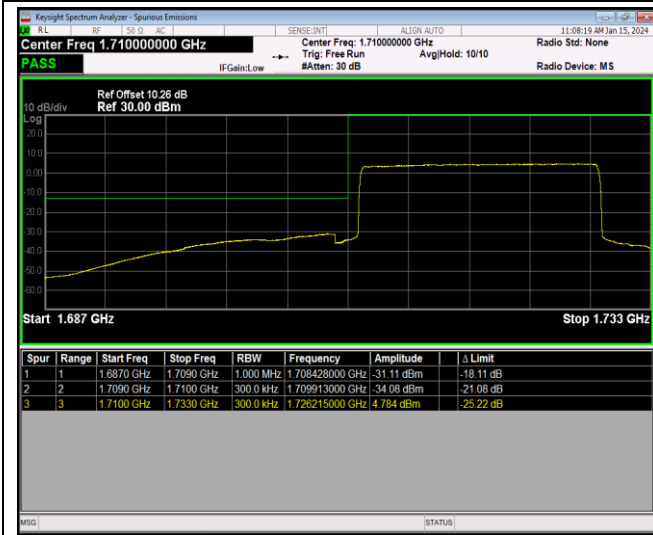

Band4-20MHz-QPSK-20050-100RB#0

Band4-20MHz-QPSK-20300-1RB#99