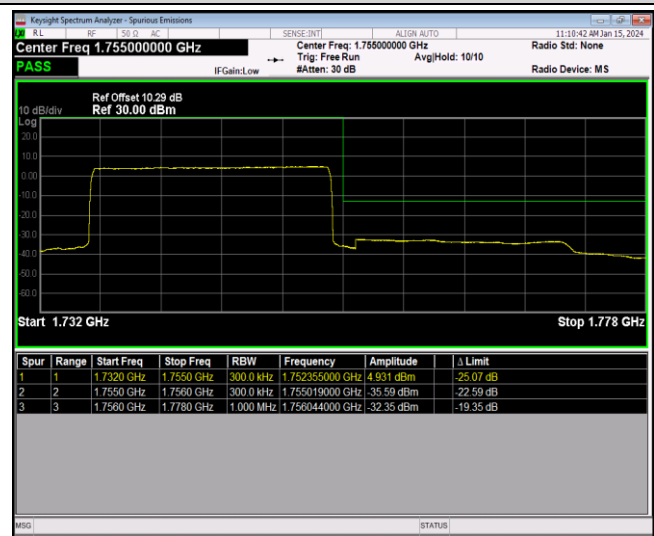

Band4-20MHz-QPSK-20050-100RB#0

Band4-20MHz-QPSK-20300-1RB#0

Band4-20MHz-QPSK-20300-1RB#99

Band4-20MHz-QPSK-20300-100RB#0

Band4-20MHz-16QAM-20050-1RB#0

Band4-20MHz-16QAM-20050-1RB#99

Band4-20MHz-16QAM-20050-100RB#0