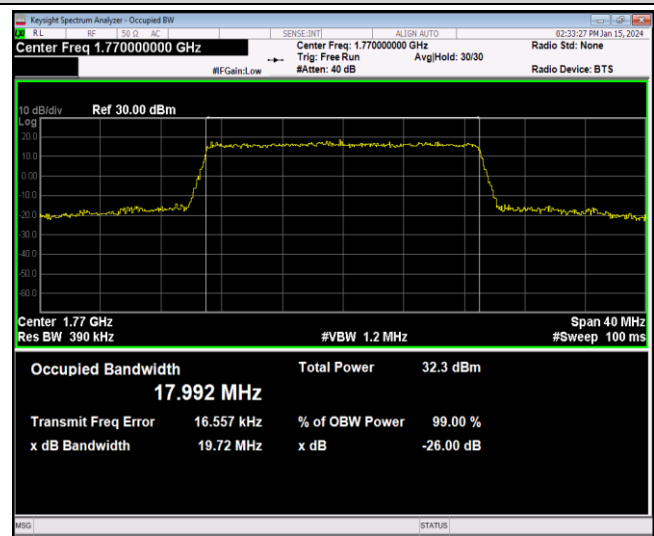

Band66-20MHz-16QAM-132572-100RB#0