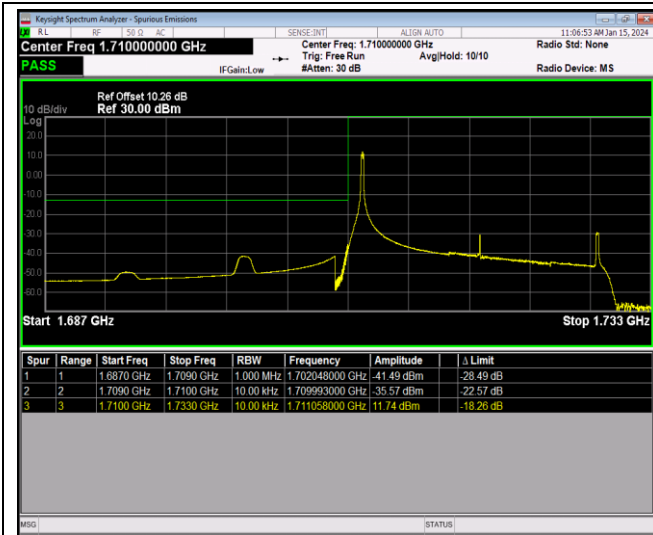

Band4-1.4MHz-16QAM-19957-1RB#5

Band4-1.4MHz-16QAM-19957-6RB#0

Band4-1.4MHz-16QAM-20393-1RB#0

Band4-1.4MHz-16QAM-20393-1RB#5

Band4-1.4MHz-16QAM-20393-6RB#0

Band4-20MHz-QPSK-20050-1RB#0

Band4-20MHz-QPSK-20050-1RB#99