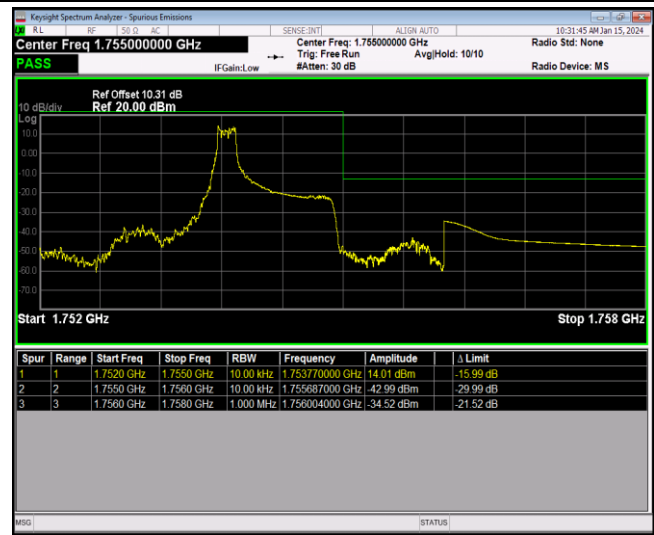

Band4-1.4MHz-16QAM-19957-1RB#5

Band4-1.4MHz-16QAM-19957-6RB#0

Band4-1.4MHz-16QAM-20393-1RB#0

Band4-1.4MHz-16QAM-20393-1RB#5

Band4-1.4MHz-16QAM-20393-6RB#0

Band4-20MHz-QPSK-20050-1RB#0

Band4-20MHz-QPSK-20050-1RB#99