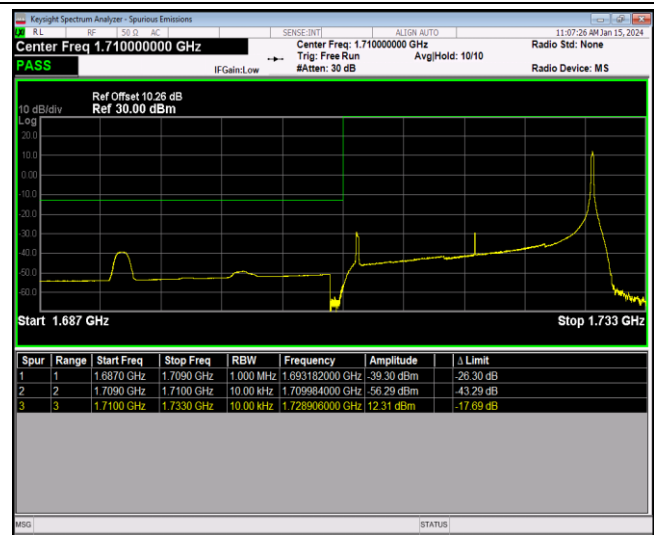

Band4-20MHz-QPSK-20050-1RB#99

Band4-20MHz-QPSK-20300-1RB#0