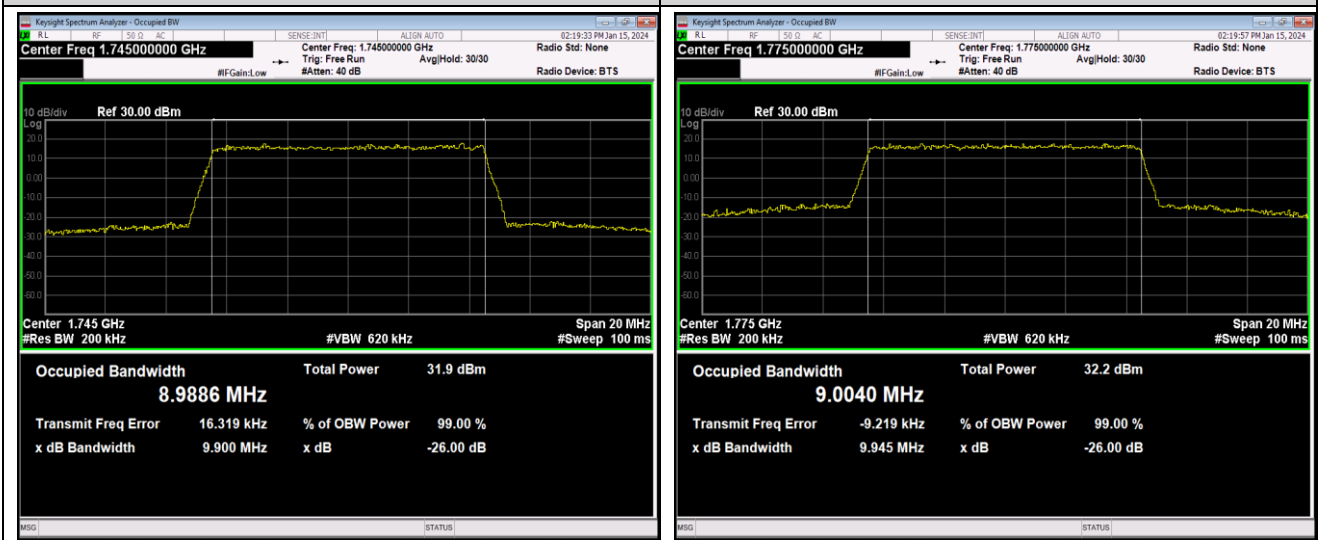

Band66-10MHz-QPSK-132622-50RB#0

Band66-10MHz-16QAM-132022-50RB#0

Band66-10MHz-16QAM-132322-50RB#0

Band66-10MHz-16QAM-132622-50RB#0

Band66-15MHz-QPSK-132047-75RB#0

Band66-15MHz-QPSK-132322-75RB#0

Band66-20MHz-QPSK-132572-100RB#0