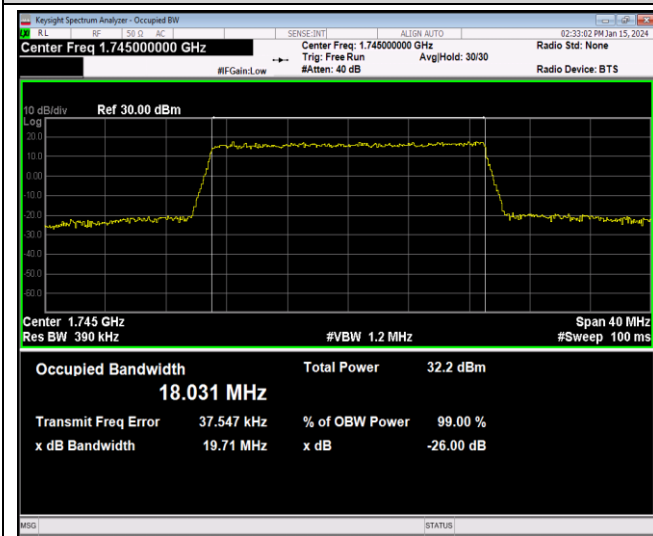

Band66-20MHz-16QAM-132322-100RB#0