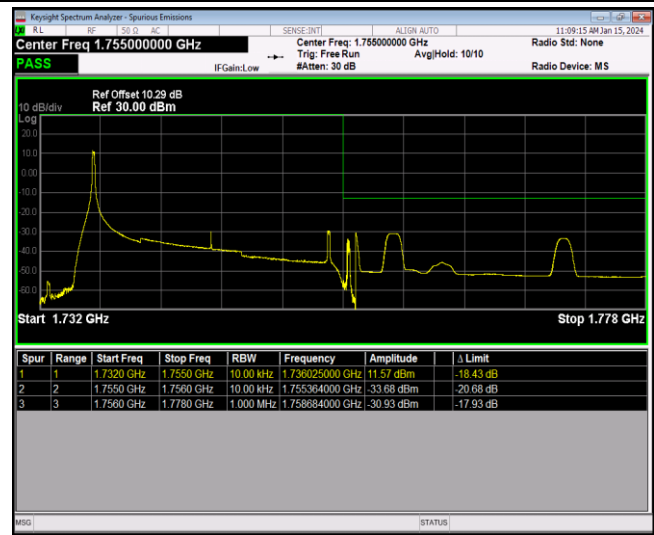

Band4-20MHz-QPSK-20300-1RB#0

Band4-20MHz-QPSK-20300-100RB#0