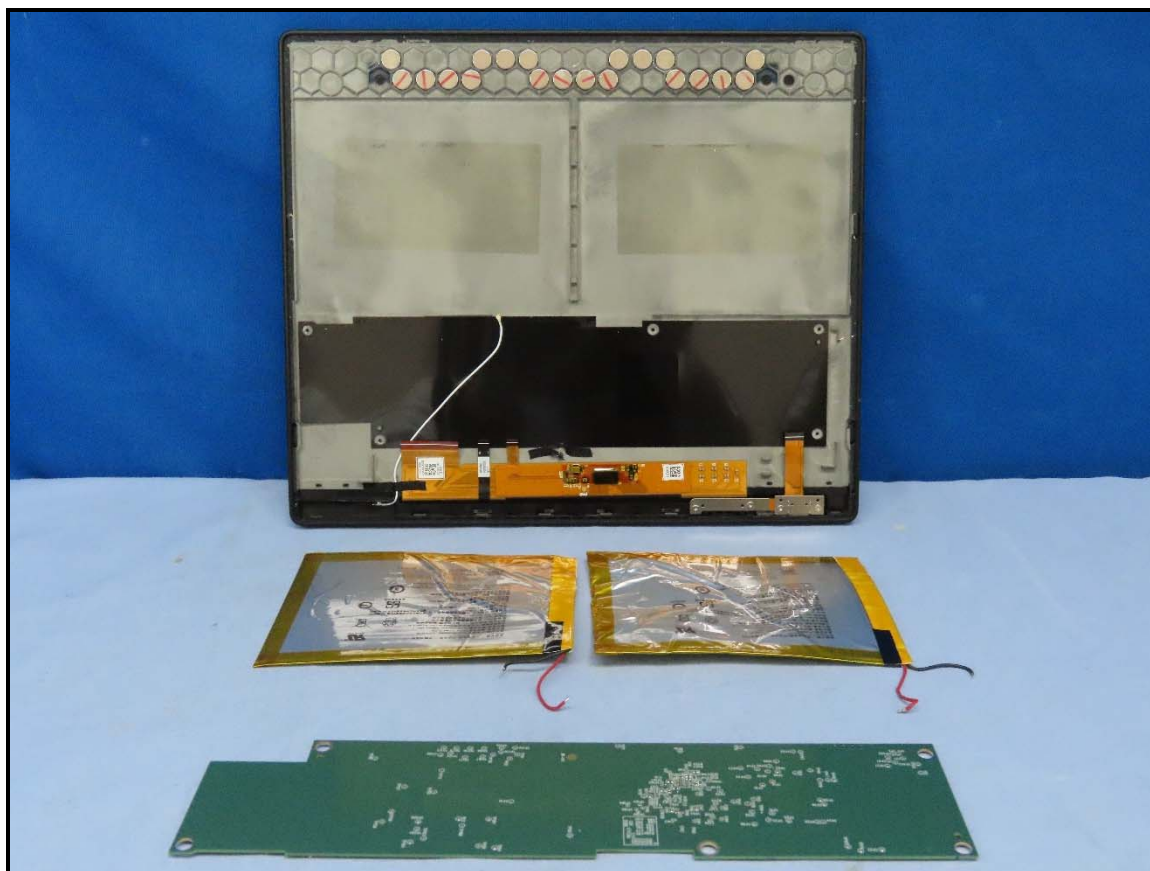

Brand: Rakuten kobo, Model: N605

Antenna (Brand: INPAQ, Model: RFFPA360911EMLB101)

Battery (Brand: EVE Energy CO., LTD, Model: PR-158098N)