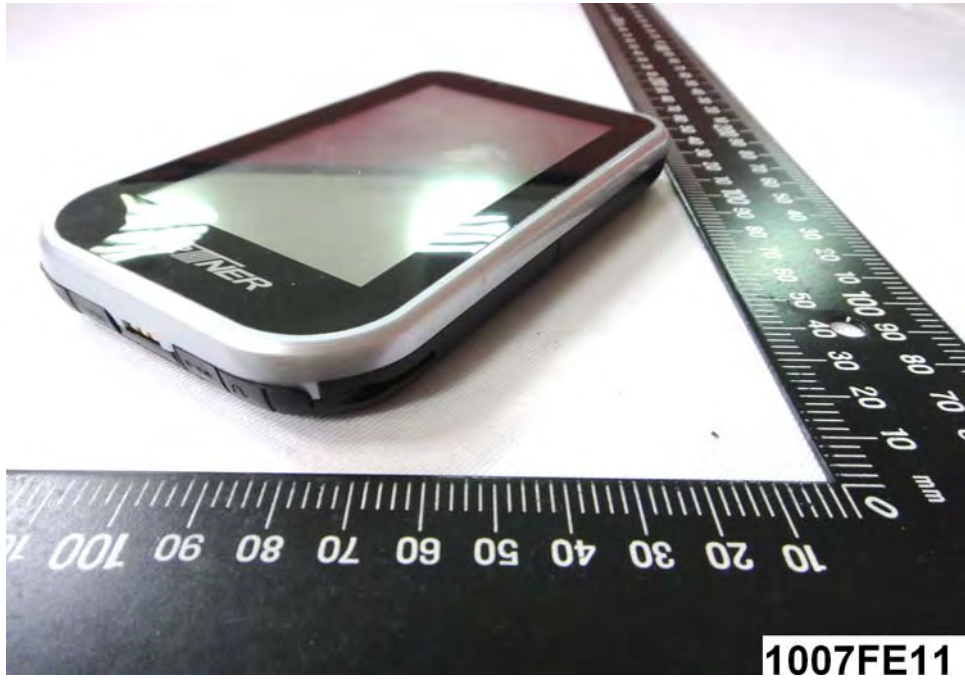

External Photos

Model Number: OT-200

FCC ID: NDPOT200

EUT Photo 1)

EUT Photo 2)

EUT Photo 3)

1007FE11

EUT Photo 4)

1007FE11

EUT Photo 5)

EUT Photo 6)

EUT Photo 7)

EUT Photo 8)

EUT Photo 9)

EUT Photo 10)

EUT Photo 11)