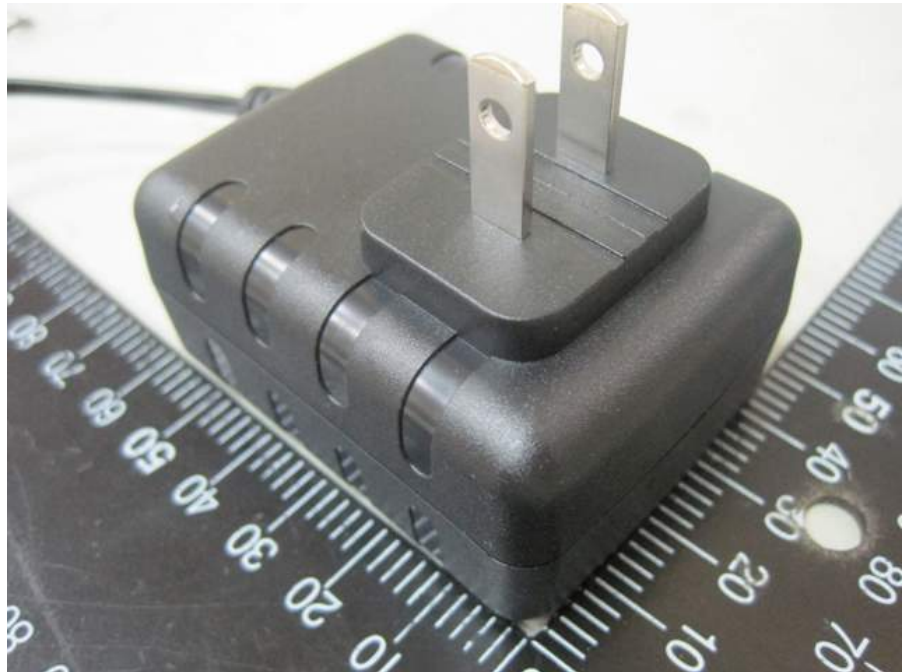

Photographs of EUT

Adapter 1
Brand: APD
Model: WA-18Q12FU

Adapter 2
Brand: Ktec
Model:
KSAS0241200150HU

Adapter 3
Brand: Ktec
Model:
KSAS0241200150D5