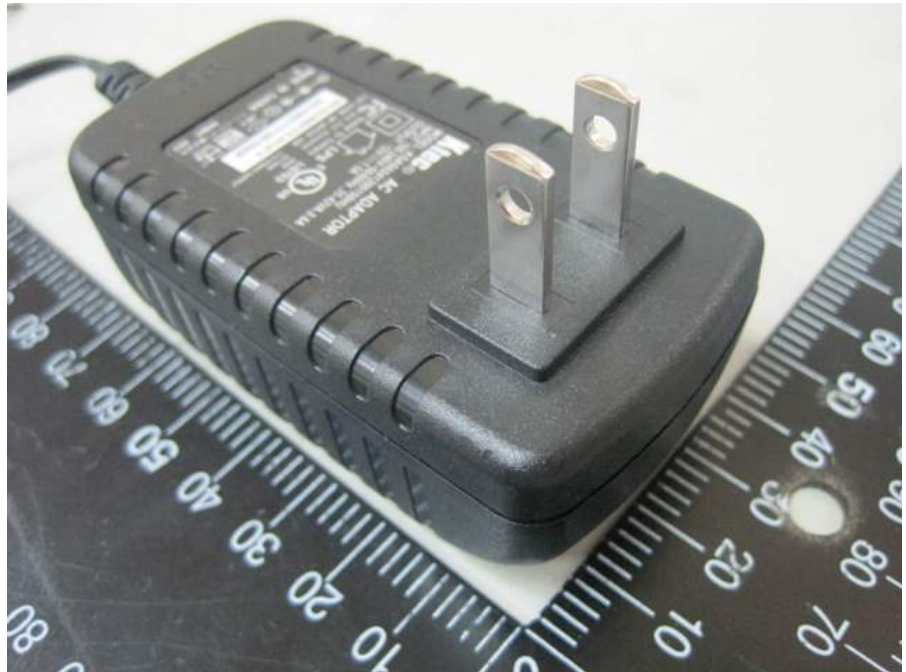

Photographs of EUT

Adapter 1
Brand: APD
Model: WA-18Q12FU

Adapter 2
Brand: Ktec
Model:
KSAS0241200150HU

Adapter 3
Brand: Ktec
Model:
KSAS0241200150D5