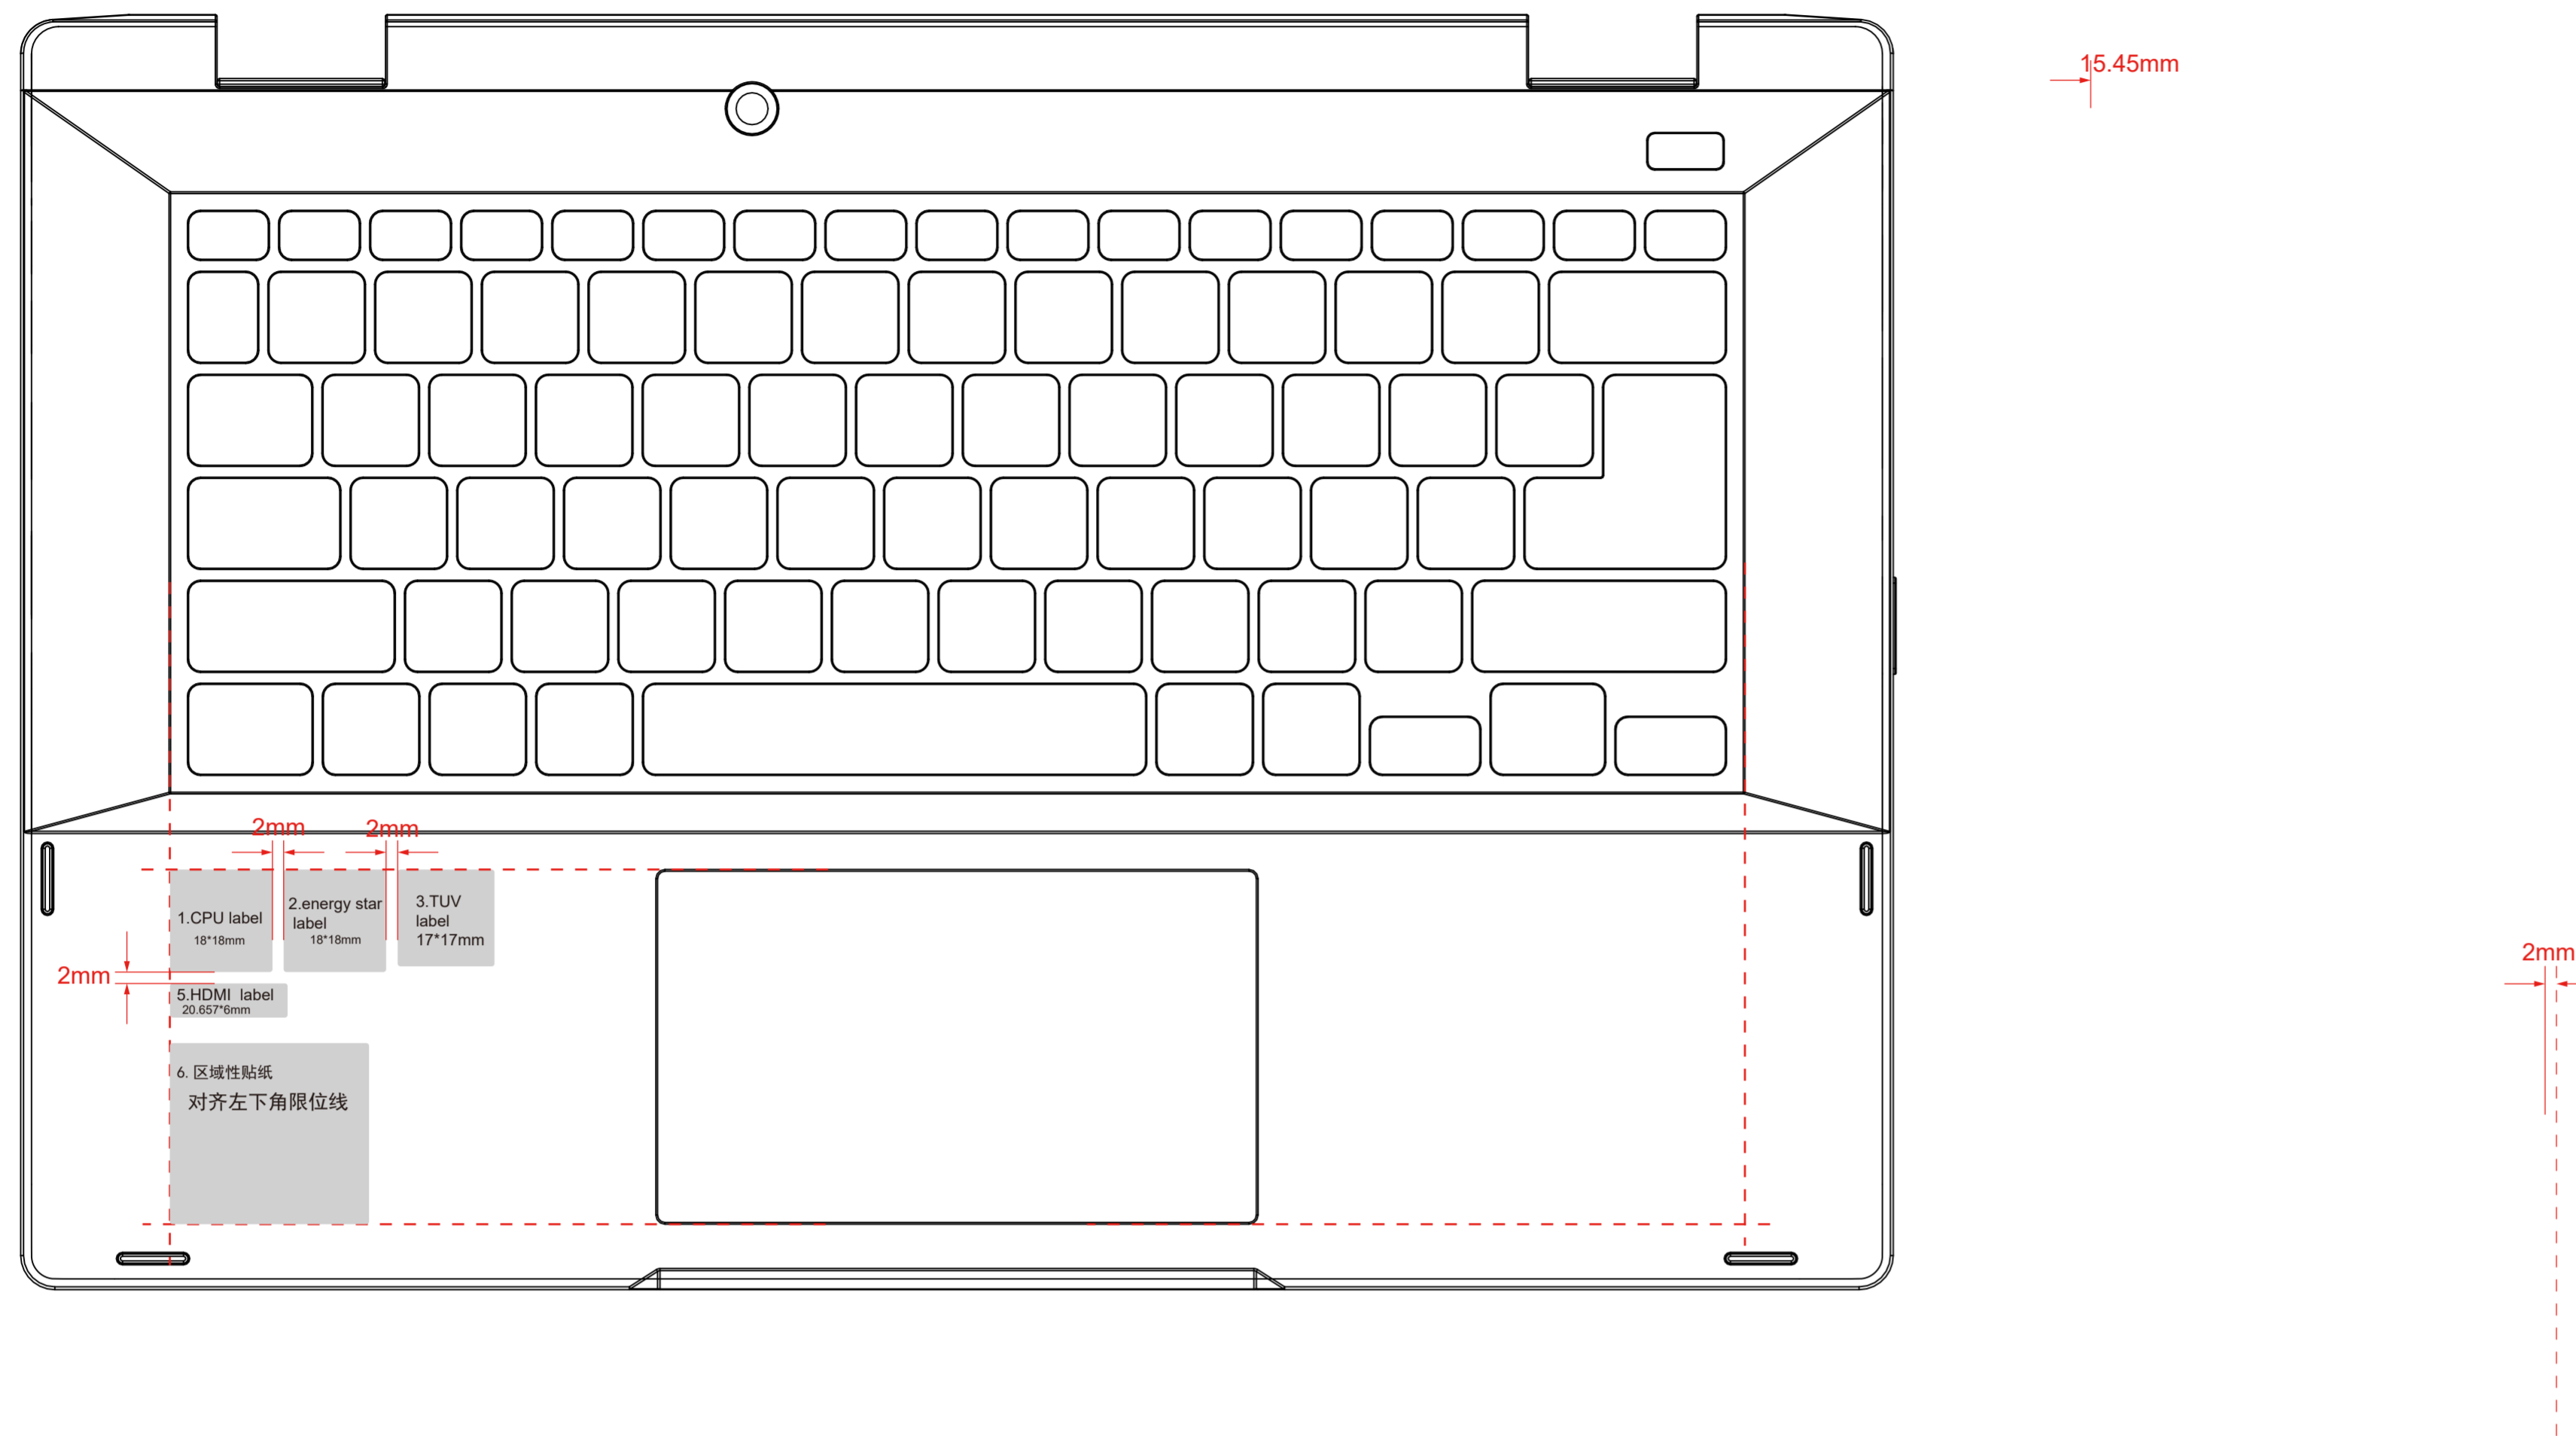

B3402 Label location V1 20210702

C壳 label location