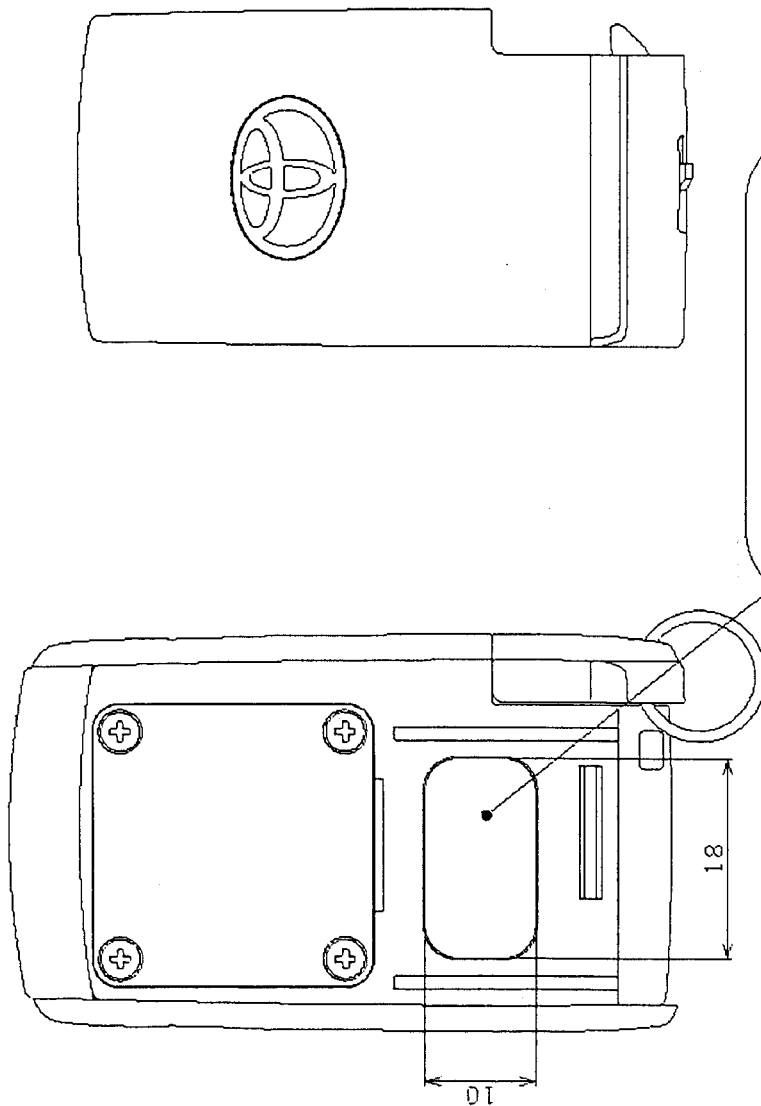

Approval/Certification Label Layout

MDL B31EG  
FCC ID:MOZB31EG  
IC: 2584A-B31EG  
TOKAI RIKA CO., LTD.

FCC ID:MOZB31EG

NAME	Electronic Key
MODEL NO.	B31EG
SCALE	Free