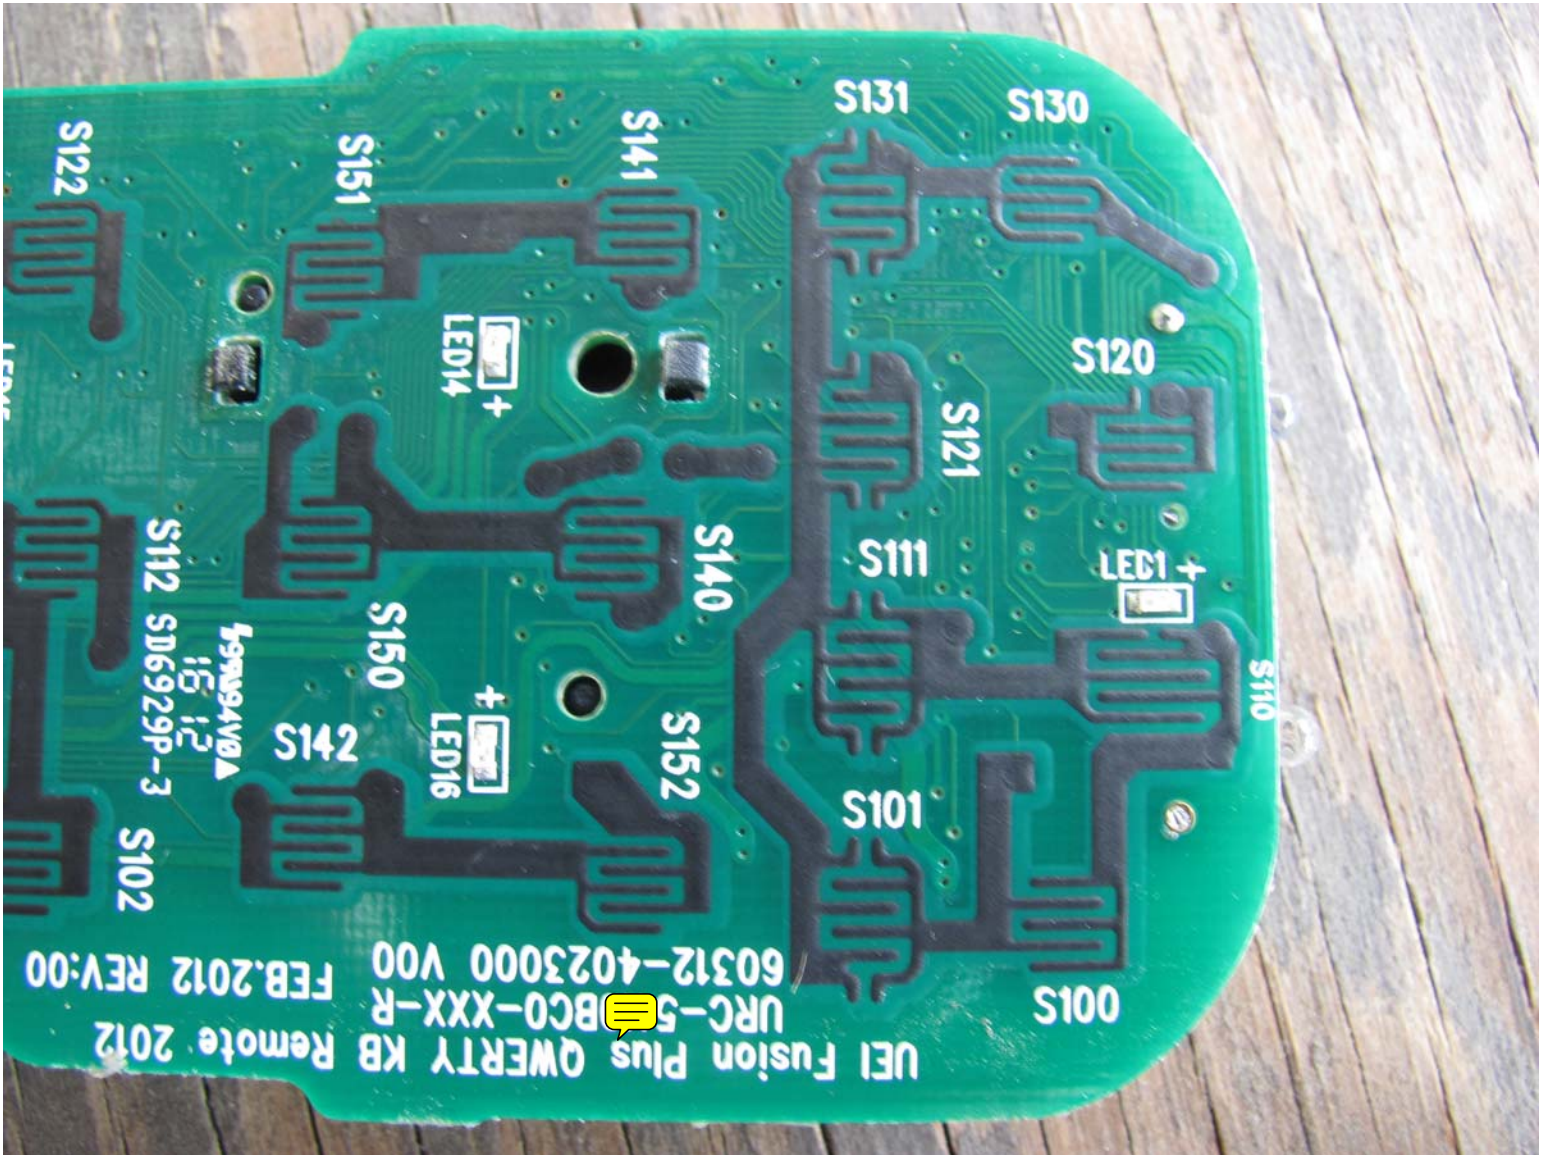

0015  
UEI Fusion Plus QWERTY KB Remote 2012  
URC-5110BC0-XX-R  
60312-4023000 V00  
FEB.2012 REV:00

499M94V0A  
15 12  
S112 SD6929P-3

S131 S130  
S121 S115  
S141 S140 S152  
S151 S150 S142  
S122 S113 S103  
S123 S114  
S124  
LED14 +  
LED15 +  
LED16 +  
LED17 +  
LED18 +  
LED13 +  
S104

UEI Fusion Plus QWERTY KB Remote 2012  
URC-5BC0-XXX-R  
60312-4023000 V00  
FEB.2012 REV:00

F59894V9A  
15 12  
S112 SD6929P-3

001S

S110

S101

S152

S142

S150

S140

S115

S121

S120

S130

S131

S141

S151