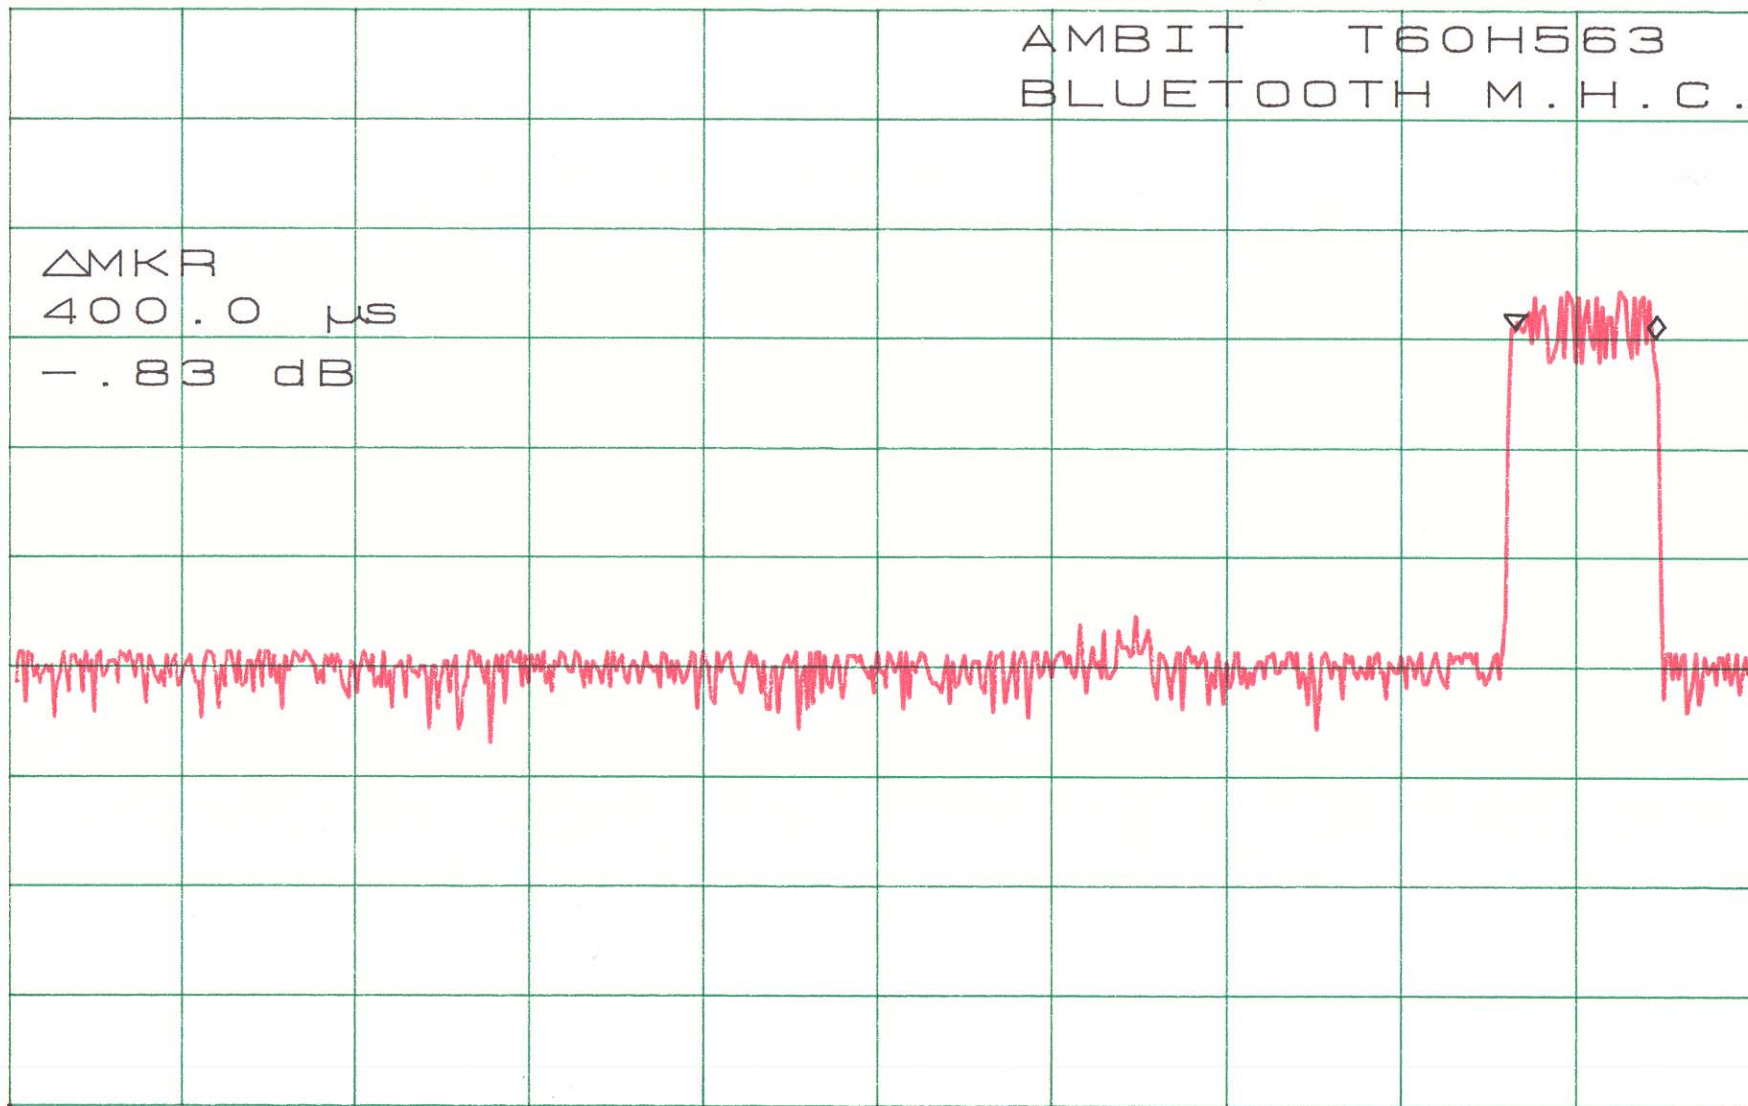

ATTEN 20dB

RL 10.0dBm

10dB/

Δ MKR -.83dB

400.0 μ s

AMBIT T60H563

BLUETOOTH M.H.C.

Δ MKR

400.0 μ s

-.83 dB

CENTER 2.462000000GHz

SPAN 0Hz

*RBW 1.0MHz

*VBW 1.0MHz

*SWP 5.00ms