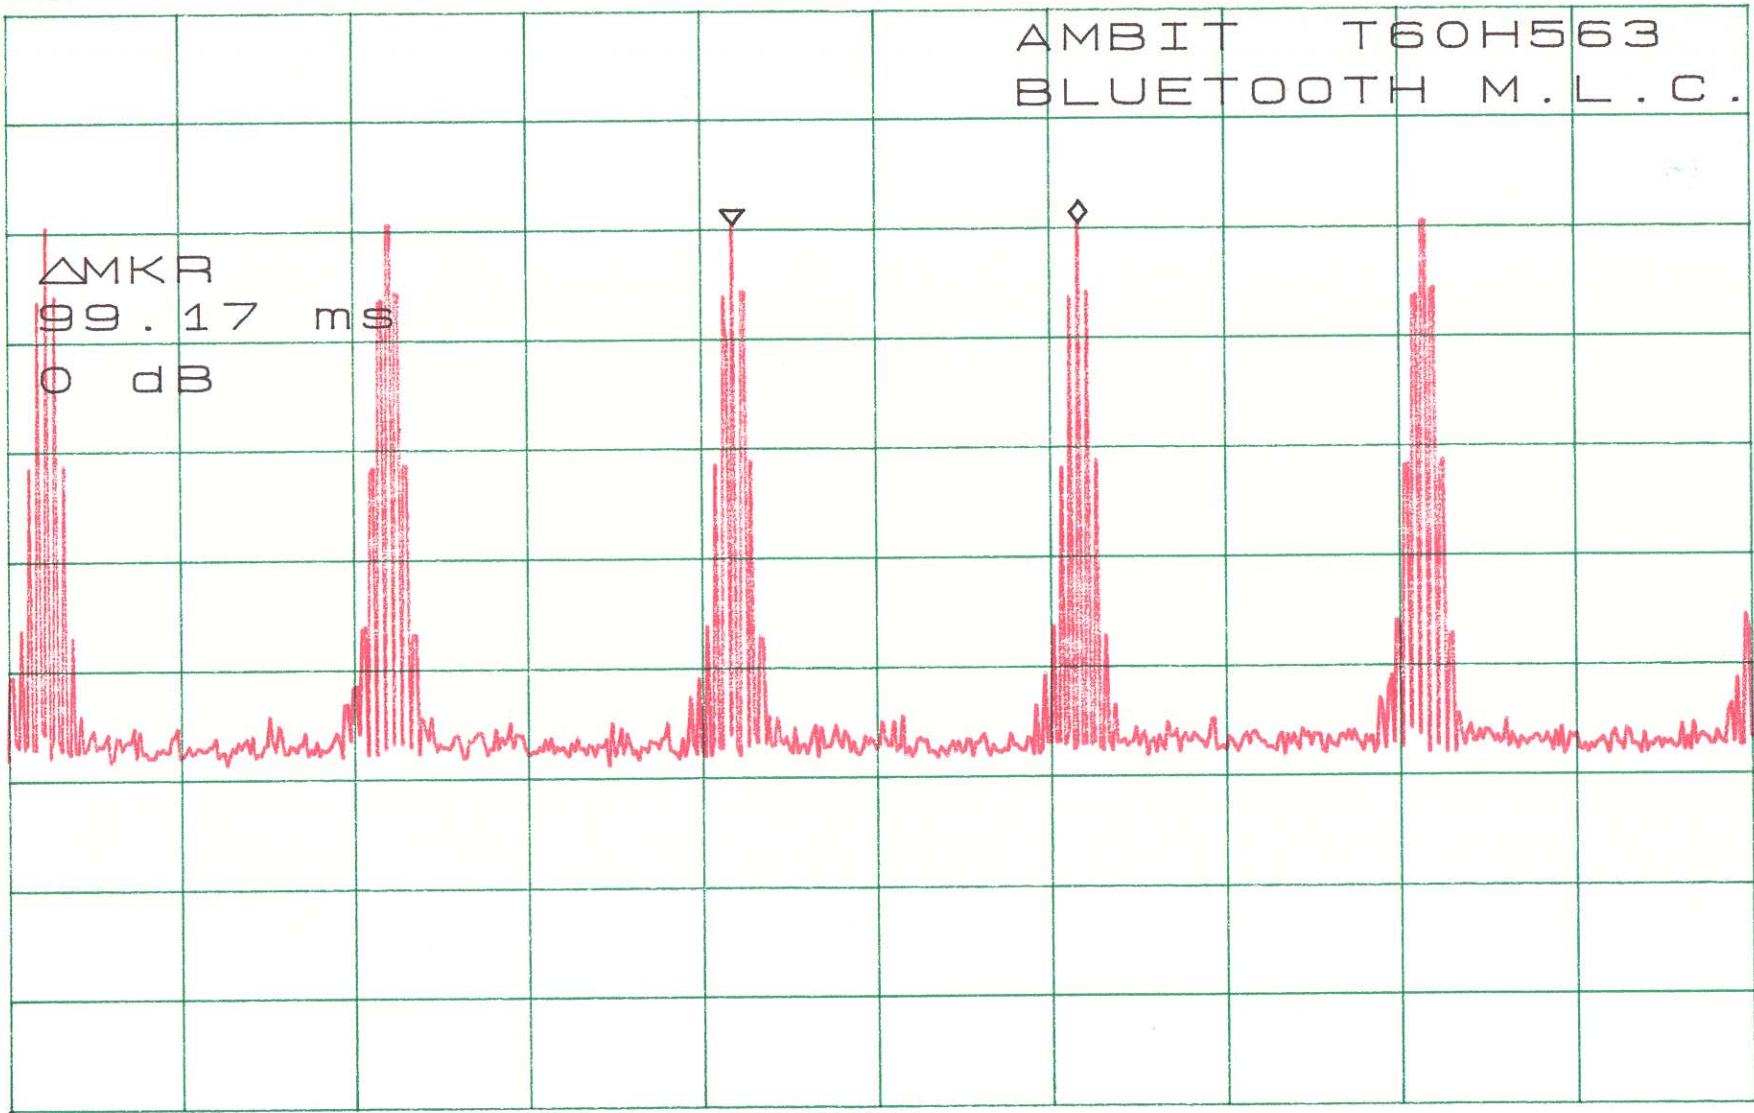

ATTEN 20dB
RL 10.0dBm

10dB/

Δ MKR 2.83dB
425.0 μ s

AMBIT T60H563
BLUETOOTH M.L.C.

Δ MKR
425.0 μ s
2.83 dB

CENTER 2.412000000GHz SPAN 0Hz
*RBW 1.0MHz *VBW 1.0MHz *SWP 5.00ms

ATTEN 20dB
RL 10.0dBm

10dB/

Δ MKR 0dB
99.17ms

AMBIT T60H563
BLUETOOTH M.L.C.

CENTER 2.412000000GHZ SPAN 0HZ
*RBW 1.0MHZ *VBW 1.0MHZ *SWP 500ms

ATTEN 20dB
RL 10.0dBm

10dB/

Δ MKR -1.33dB
416.7 μ s

AMBIT T60H563
BLUETOOTH M.M.C.

Δ MKR
416.7 μ s
-1.33 dB