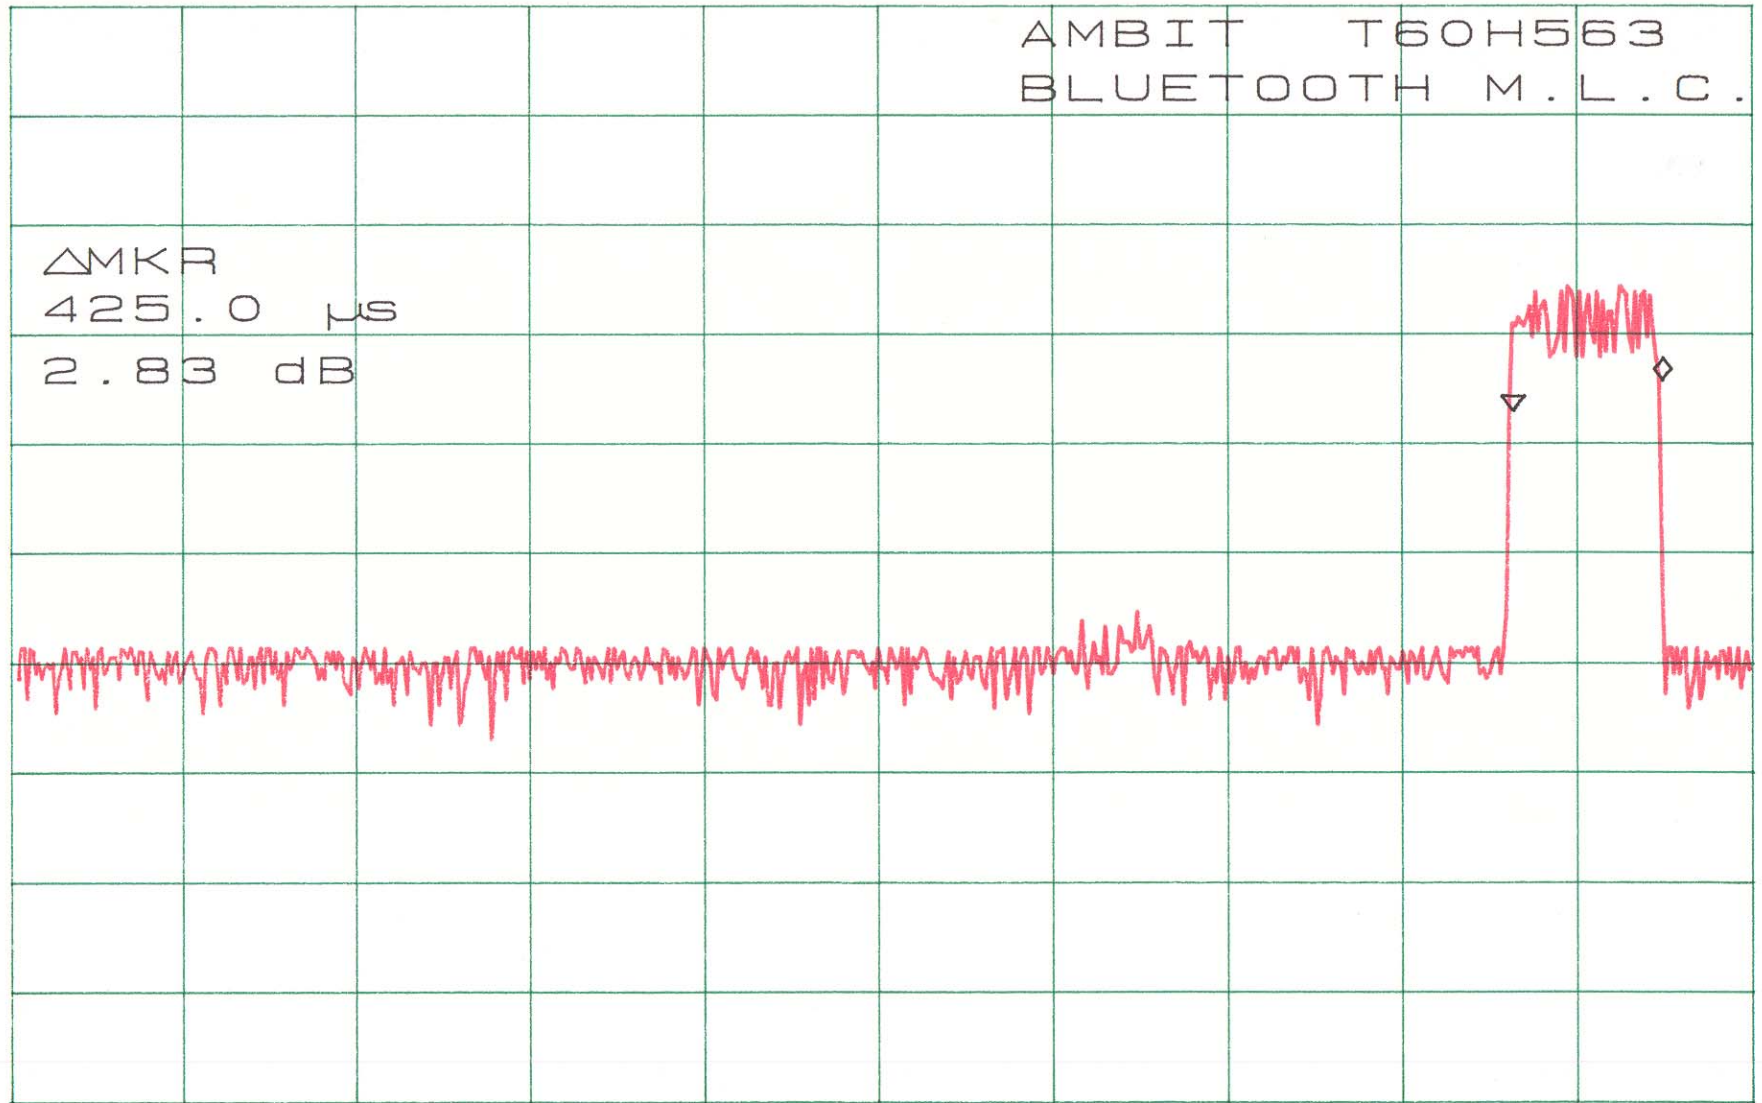

ATTEN 20dB
RL 10.0dBm

10dB/

Δ MKR 2.83dB
425.0 μ s

AMBIT T60H563
BLUETOOTH M.L.C.

Δ MKR
425.0 μ s
2.83 dB

CENTER 2.412000000GHz SPAN 0Hz
*RBW 1.0MHz *VBW 1.0MHz *SWP 5.00ms

ATTEN 20dB
RL 10.0dBm

10dB/

Δ MKR 0dB
99.17ms

AMBIT T60H563
BLUETOOTH M.L.C.

CENTER 2.412000000GHZ SPAN 0HZ
*RBW 1.0MHZ *VBW 1.0MHZ *SWP 500ms

ATTEN 20dB
RL 10.0dBm

10dB/

Δ MKR -1.33dB
416.7 μ s

AMBIT T60H563
BLUETOOTH M.M.C.

Δ MKR
416.7 μ s
-1.33 dB