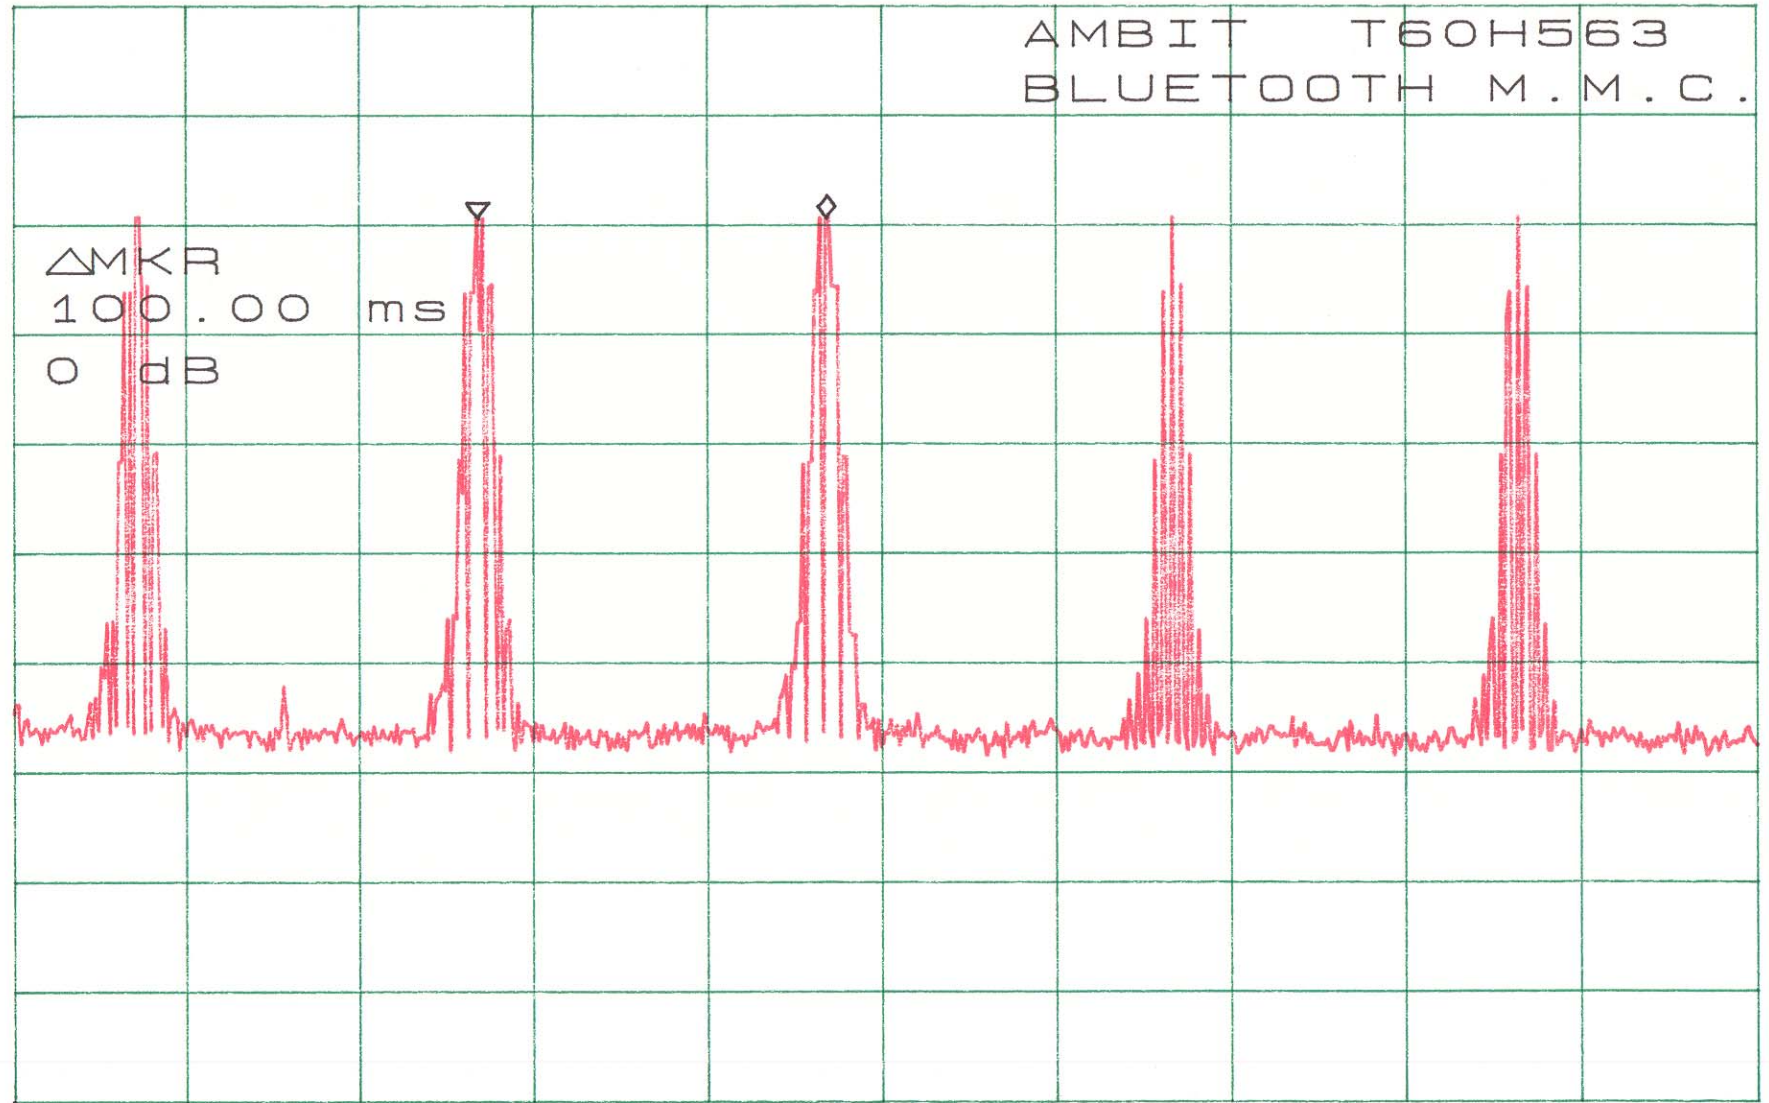

ATTEN 20dB
RL 10.0dBm

10dB/

Δ MKR 2.83dB
425.0 μ s

AMBIT T60H563
BLUETOOTH M.L.C.

Δ MKR
425.0 μ s
2.83 dB

CENTER 2.412000000GHz SPAN 0Hz
*RBW 1.0MHz *VBW 1.0MHz *SWP 5.00ms

ATTEN 20dB
RL 10.0dBm

10dB/

Δ MKR 0dB
99.17ms

AMBIT T60H563
BLUETOOTH M.L.C.

CENTER 2.412000000GHZ SPAN 0HZ
*RBW 1.0MHZ *VBW 1.0MHZ *SWP 500ms

ATTEN 20dB
RL 10.0dBm

10dB/

Δ MKR -1.33dB
416.7 μ s

AMBIT T60H563
BLUETOOTH M.M.C.

Δ MKR
416.7 μ s
-1.33 dB

CENTER 2.4410000000GHZ SPAN 0HZ
*RBW 1.0MHZ *VBW 1.0MHZ *SWP 5.00ms

ATTEN 20dB
RL 10.0dBm

10dB/

Δ MKR 0dB
100.00ms

AMBIT T60H563
BLUETOOTH M.M.C.

CENTER 2.441000000GHZ SPAN 0Hz
*RBW 1.0MHZ *VBW 1.0MHZ *SWP 500ms