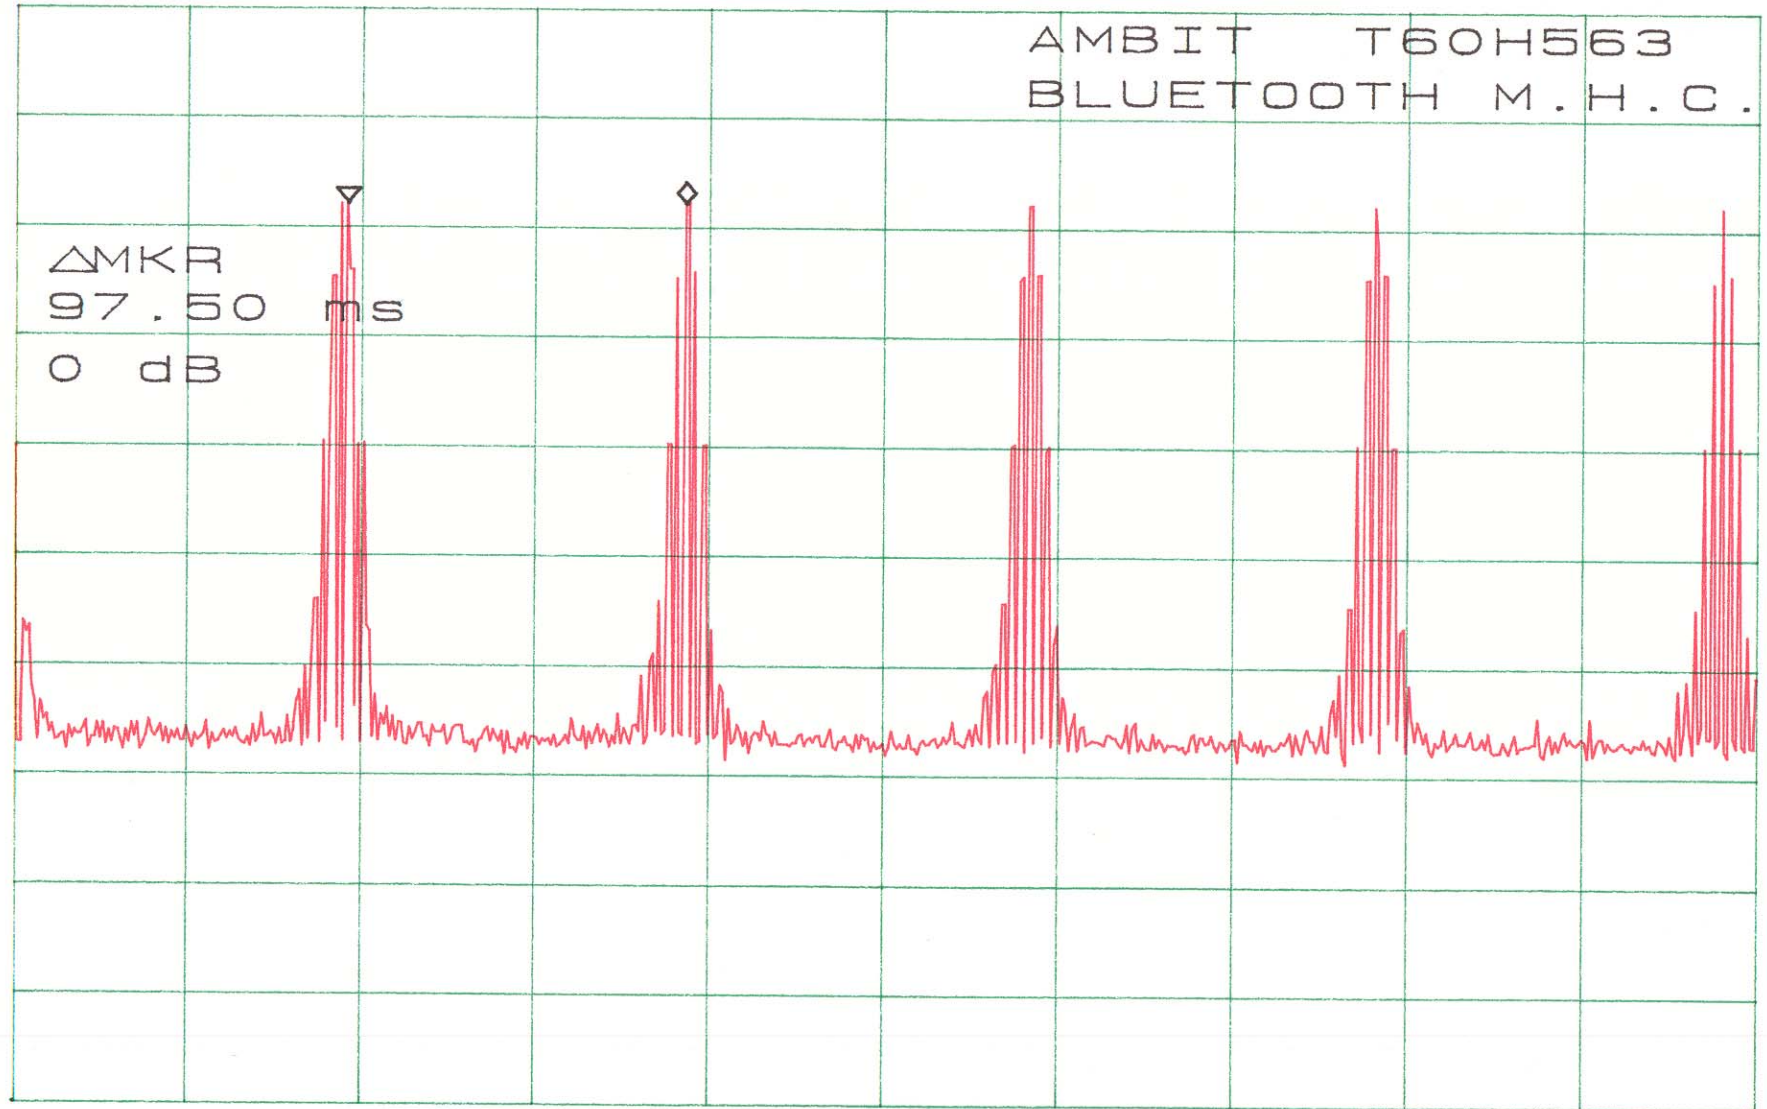

ATTEN 30dB

RL 20.0dBm

10dB/

Δ MKR 0dB

97.50ms

AMBIT T60H563
BLUETOOTH M.H.C.

CENTER 2.462000000GHz

SPAN 0Hz

*RBW 1.0MHz

VBW 1.0MHz

*SWP 500ms