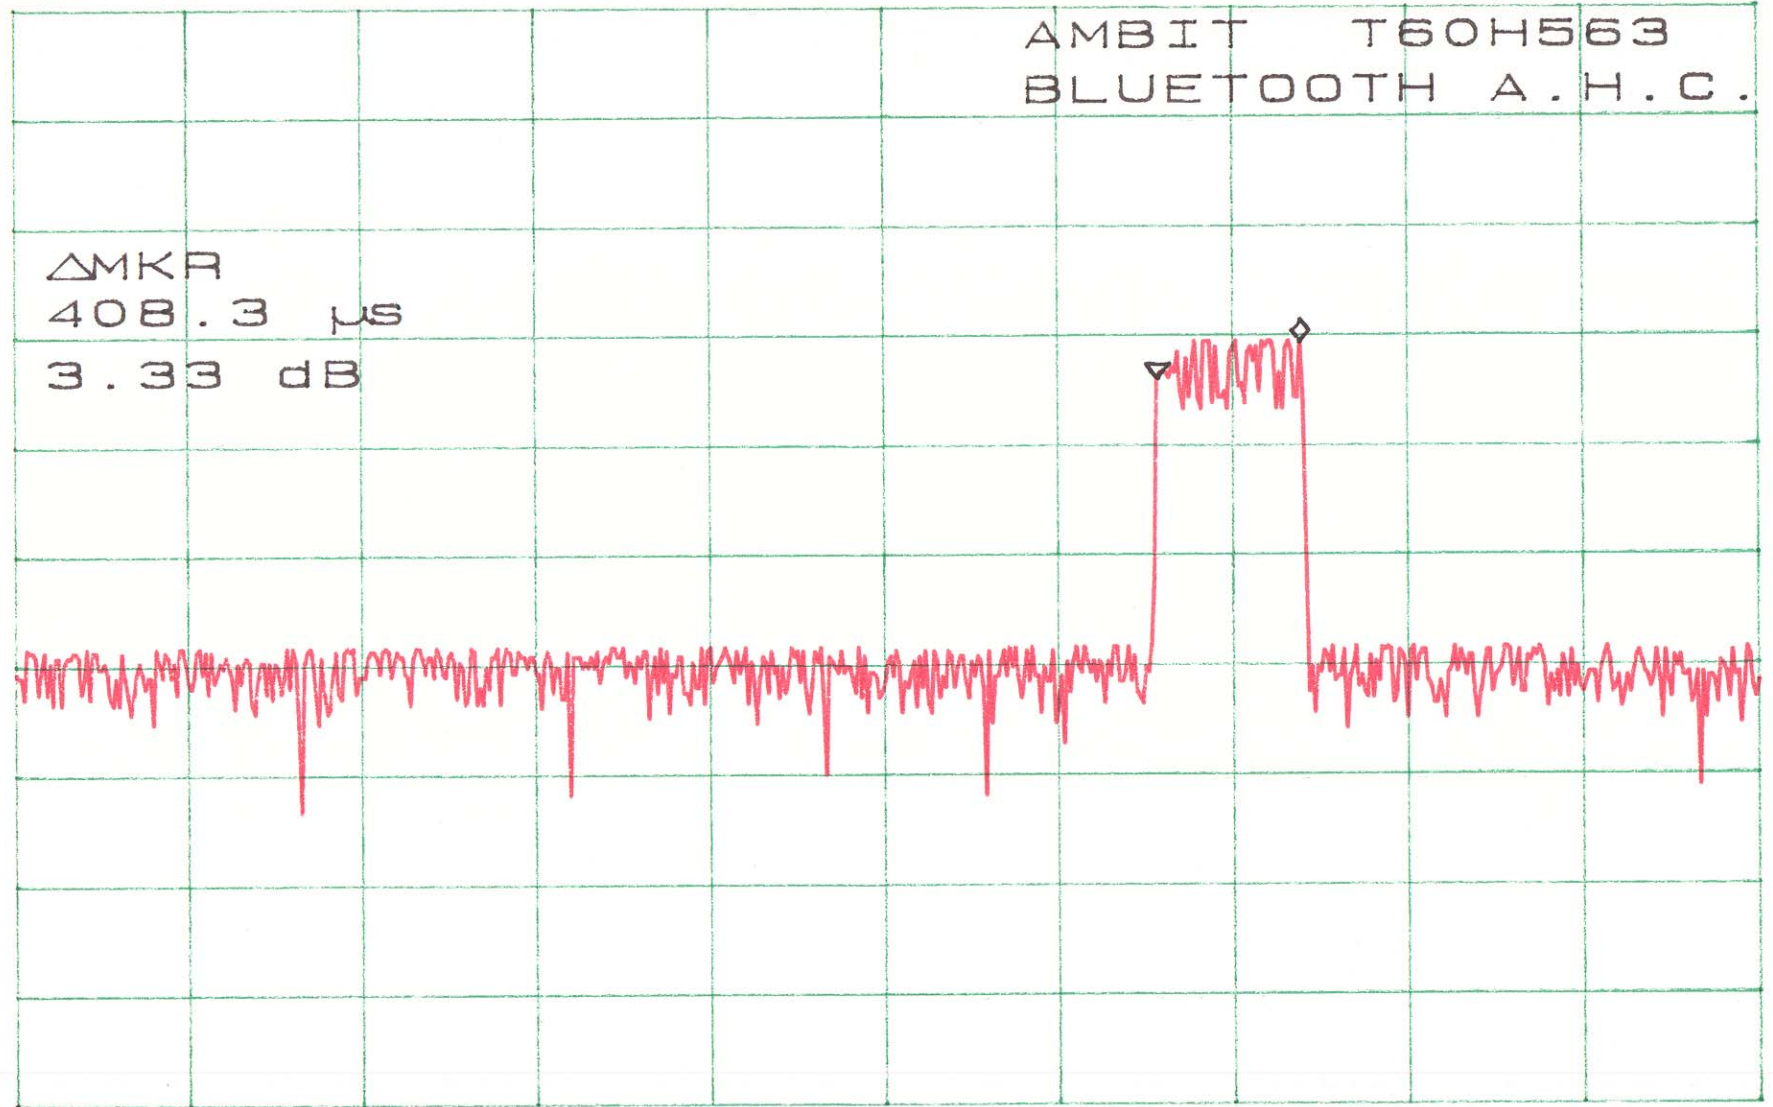

ATTEN 20dB
RL 10.0dBm

10dB/

Δ MKR 3.33dB
408.3 μ s

AMBIT T60H563
BLUETOOTH A.H.C.

CENTER 2.462000000GHZ SPAN 0HZ
*RBW 1.0MHZ *VBW 1.0MHZ *SWP 5.00ms