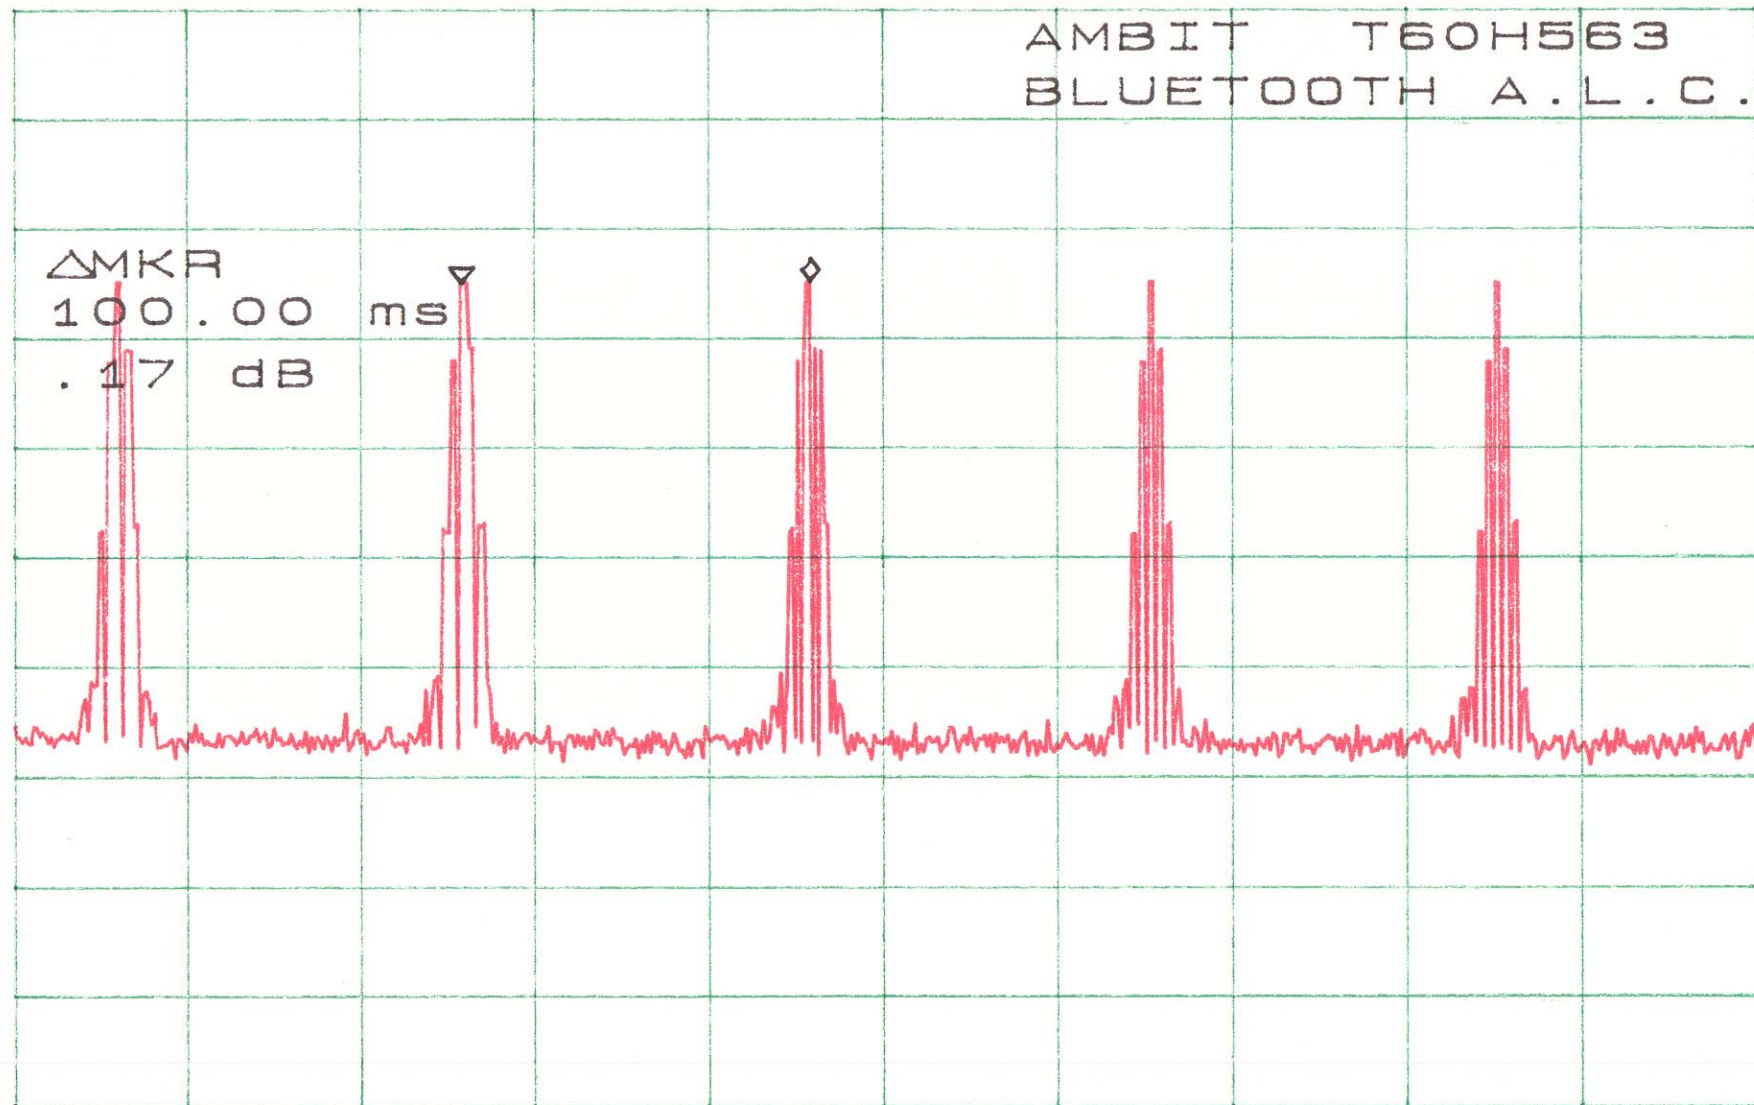

ATTEN 20dB
RL 10.0dBm

10dB/

Δ MKR .17dB
100.00ms

AMBIT T60H563
BLUETOOTH A.L.C.

CENTER 2.411005000GHz SPAN 0Hz
*RBW 1.0MHz *VBW 1.0MHz *SWP 500ms