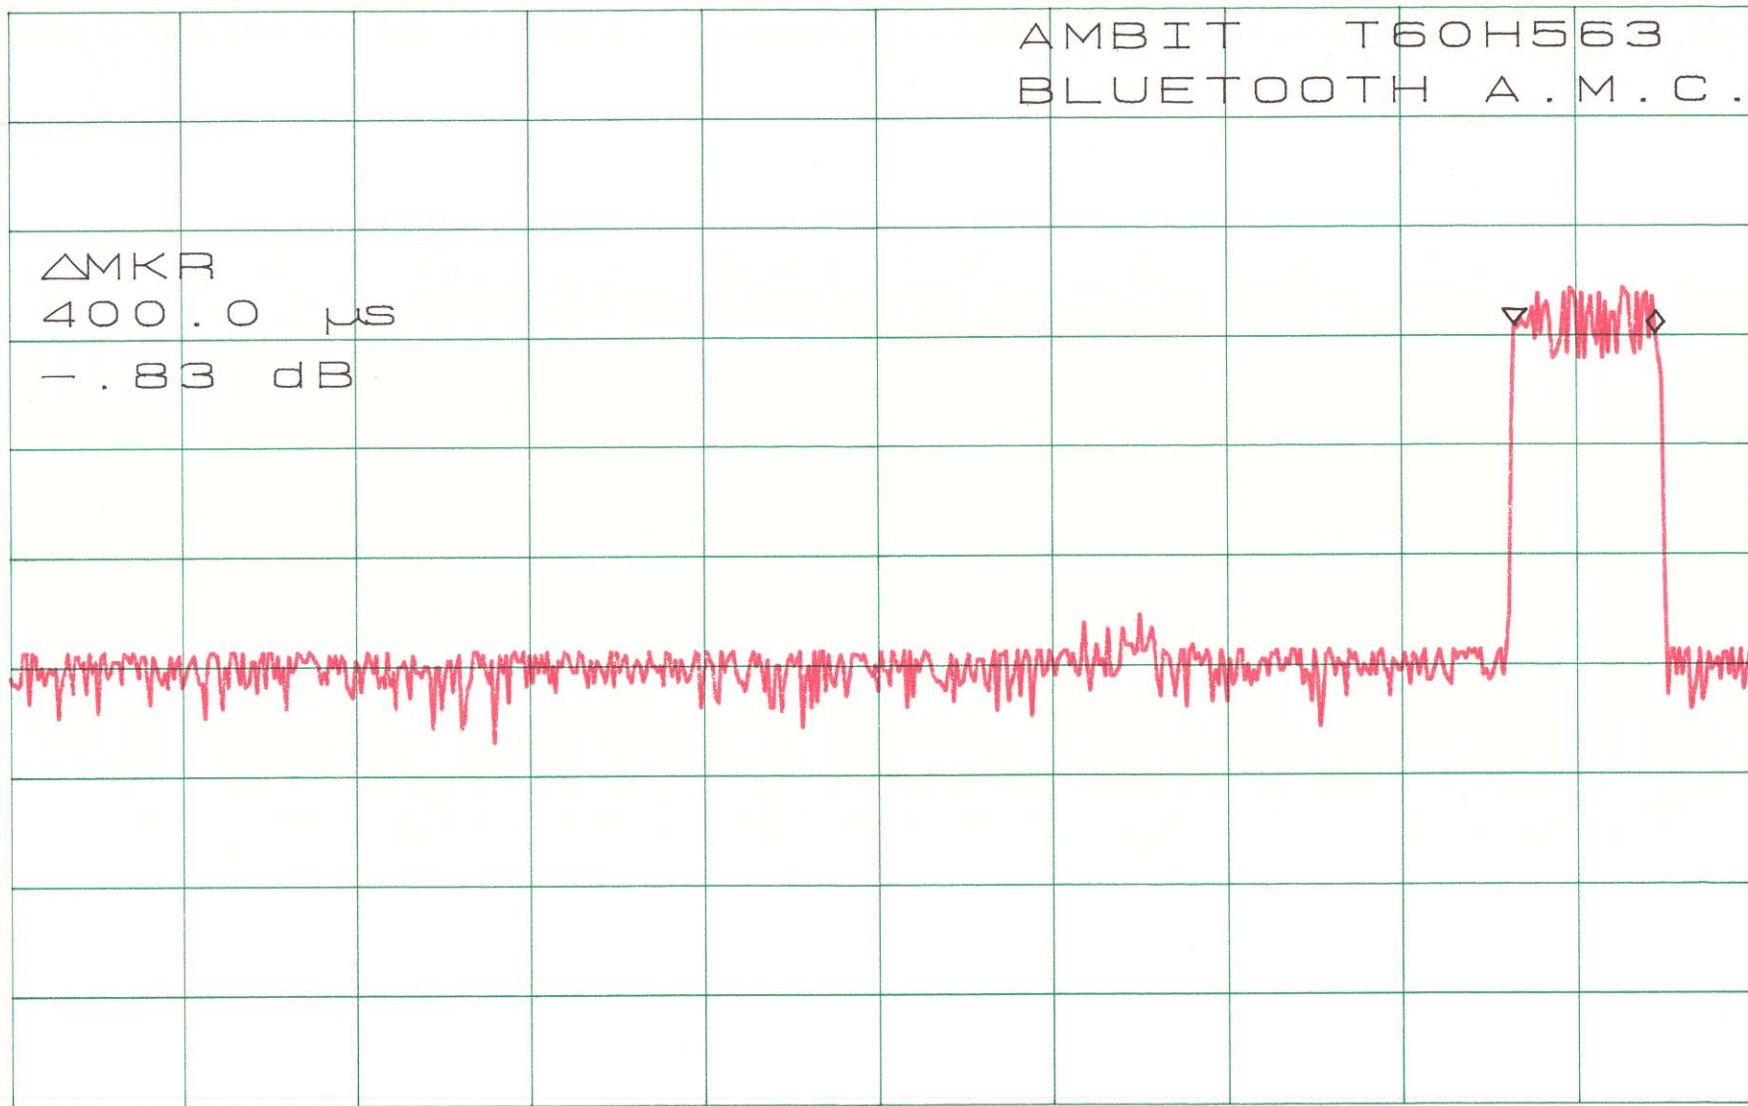

ATTEN 20dB

RL 10.0dBm

10dB/

Δ MKR -.83dB

400.0 μ s

AMBIT T60H563
BLUETOOTH A.M.C.

Δ MKR
400.0 μ s
-.83 dB

CENTER 2.441000000GHZ

SPAN 0Hz

*RBW 1.0MHz

*VBW 1.0MHz

*SWP 5.00ms