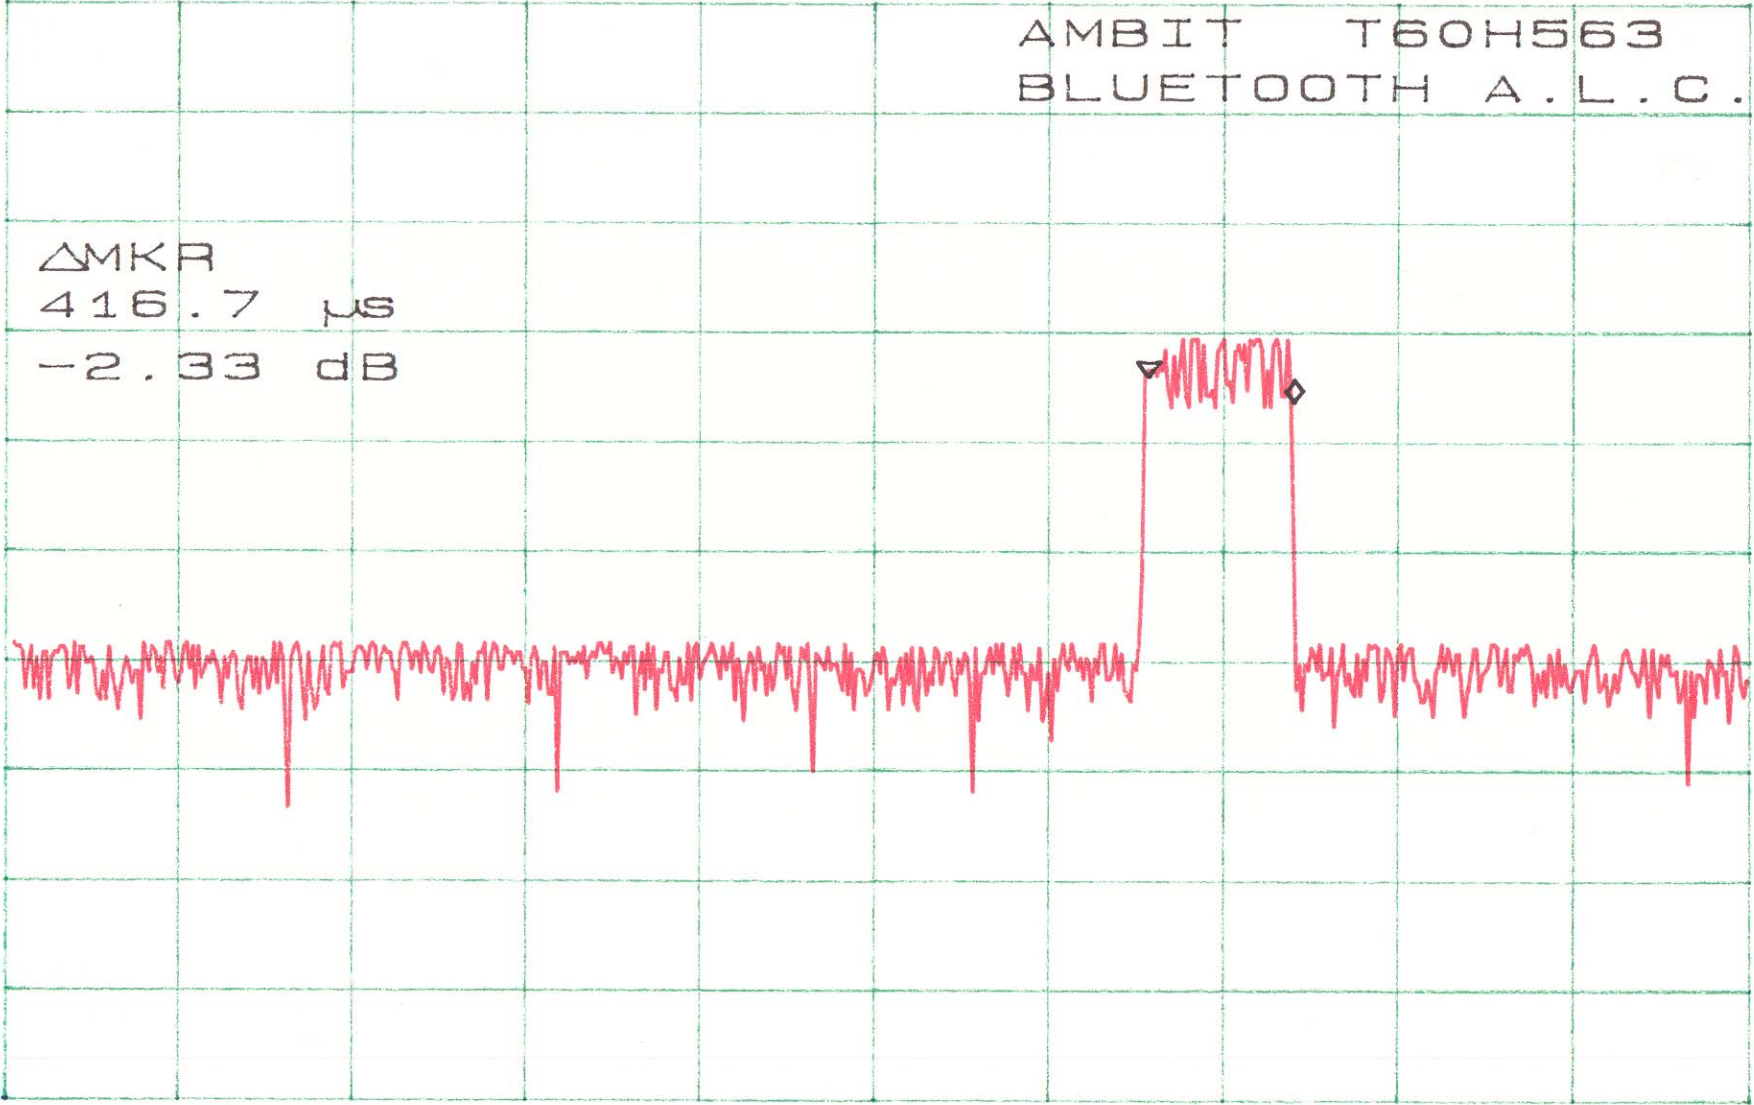

VBW 1.0MHz

*SWP 500ms

ATTEN 20dB
RL 10.0dBm

10dB/

Δ MKR -2.33dB
416.7 μ s

AMBIT T60H563
BLUETOOTH A.L.C.

Δ MKR
416.7 μ s
-2.33 dB

CENTER 2.412000000GHZ SPAN 0Hz
*RBW 1.0MHz *VBW 1.0MHz *SWP 5.00ms