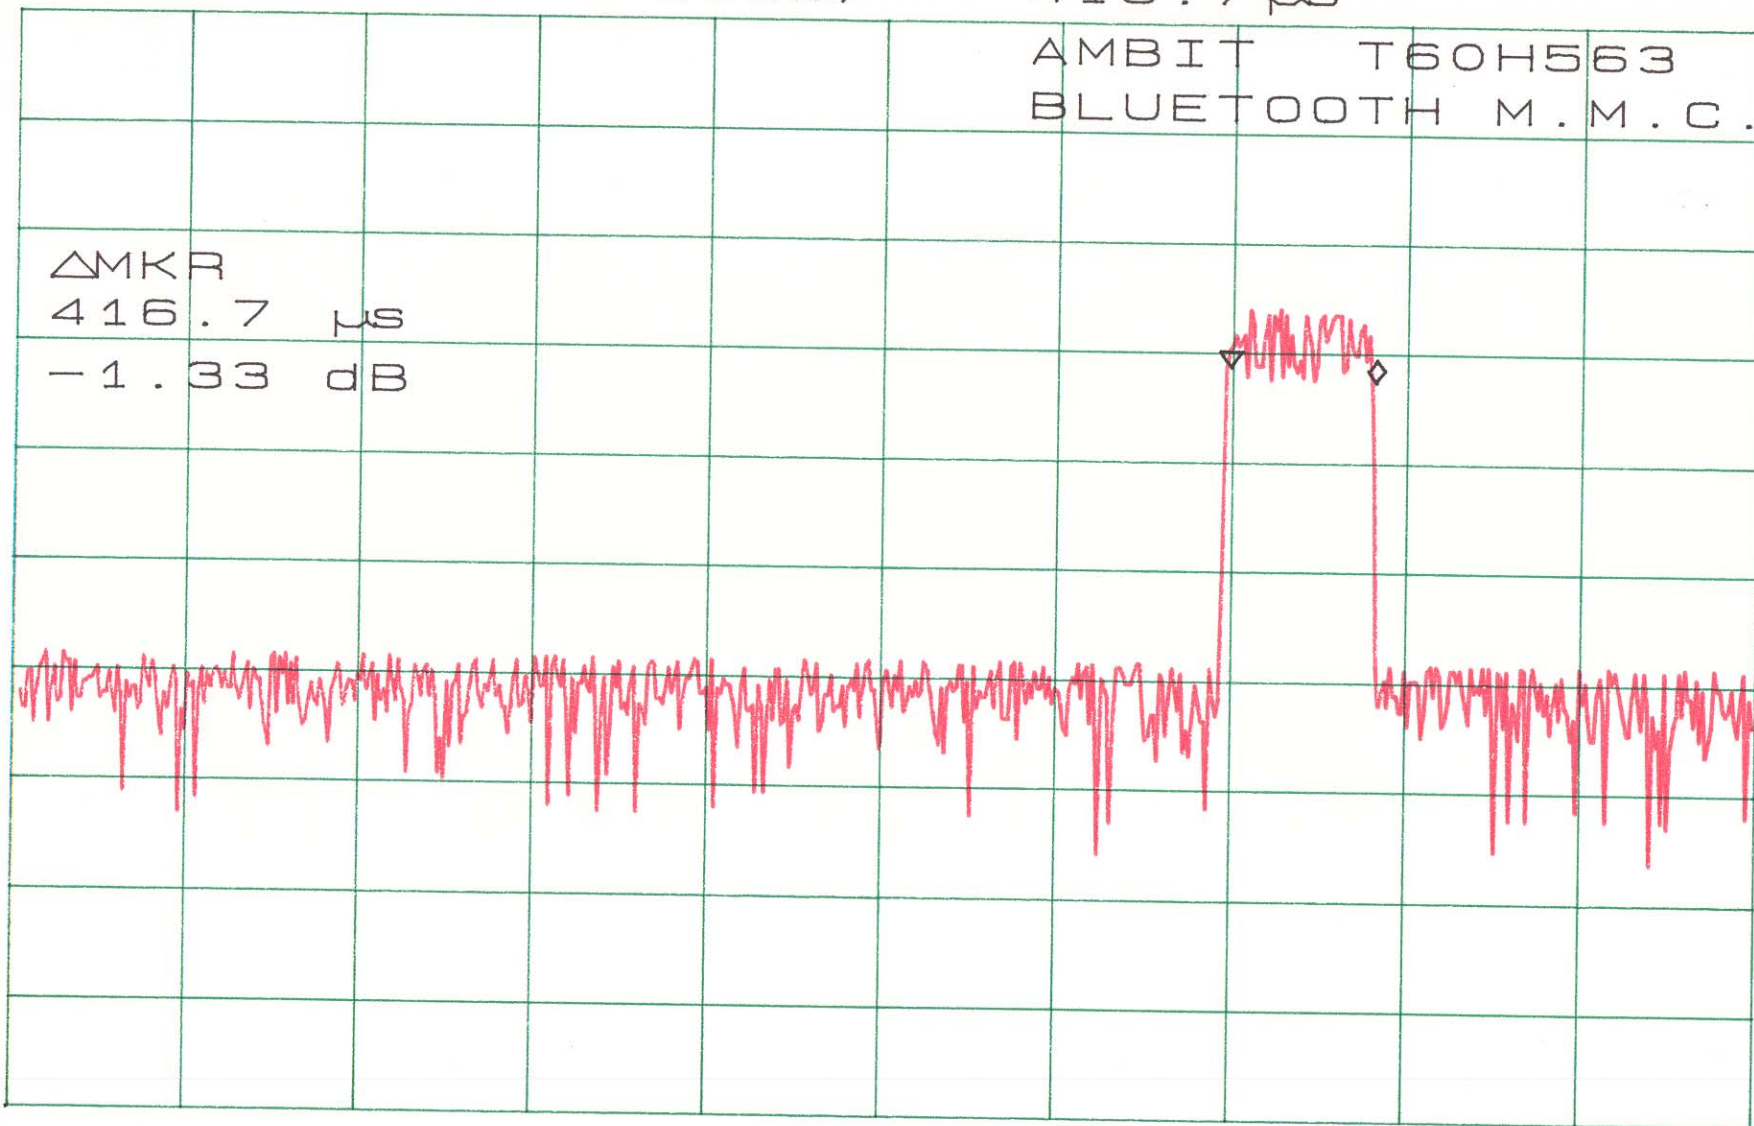

ATTEN 20dB
RL 10.0dBm

10dB/

Δ MKR 2.83dB
425.0 μ s

AMBIT T60H563
BLUETOOTH M.L.C.

Δ MKR
425.0 μ s
2.83 dB

CENTER 2.412000000GHz SPAN 0Hz
*RBW 1.0MHz *VBW 1.0MHz *SWP 5.00ms

ATTEN 20dB
RL 10.0dBm

10dB/

Δ MKR 0dB
99.17ms

AMBIT T60H563
BLUETOOTH M.L.C.

CENTER 2.412000000GHZ SPAN 0HZ
*RBW 1.0MHZ *VBW 1.0MHZ *SWP 500ms

ATTEN 20dB
RL 10.0dBm

10dB/

Δ MKR -1.33dB
416.7 μ s

AMBIT T60H563
BLUETOOTH M.M.C.

Δ MKR
416.7 μ s
-1.33 dB