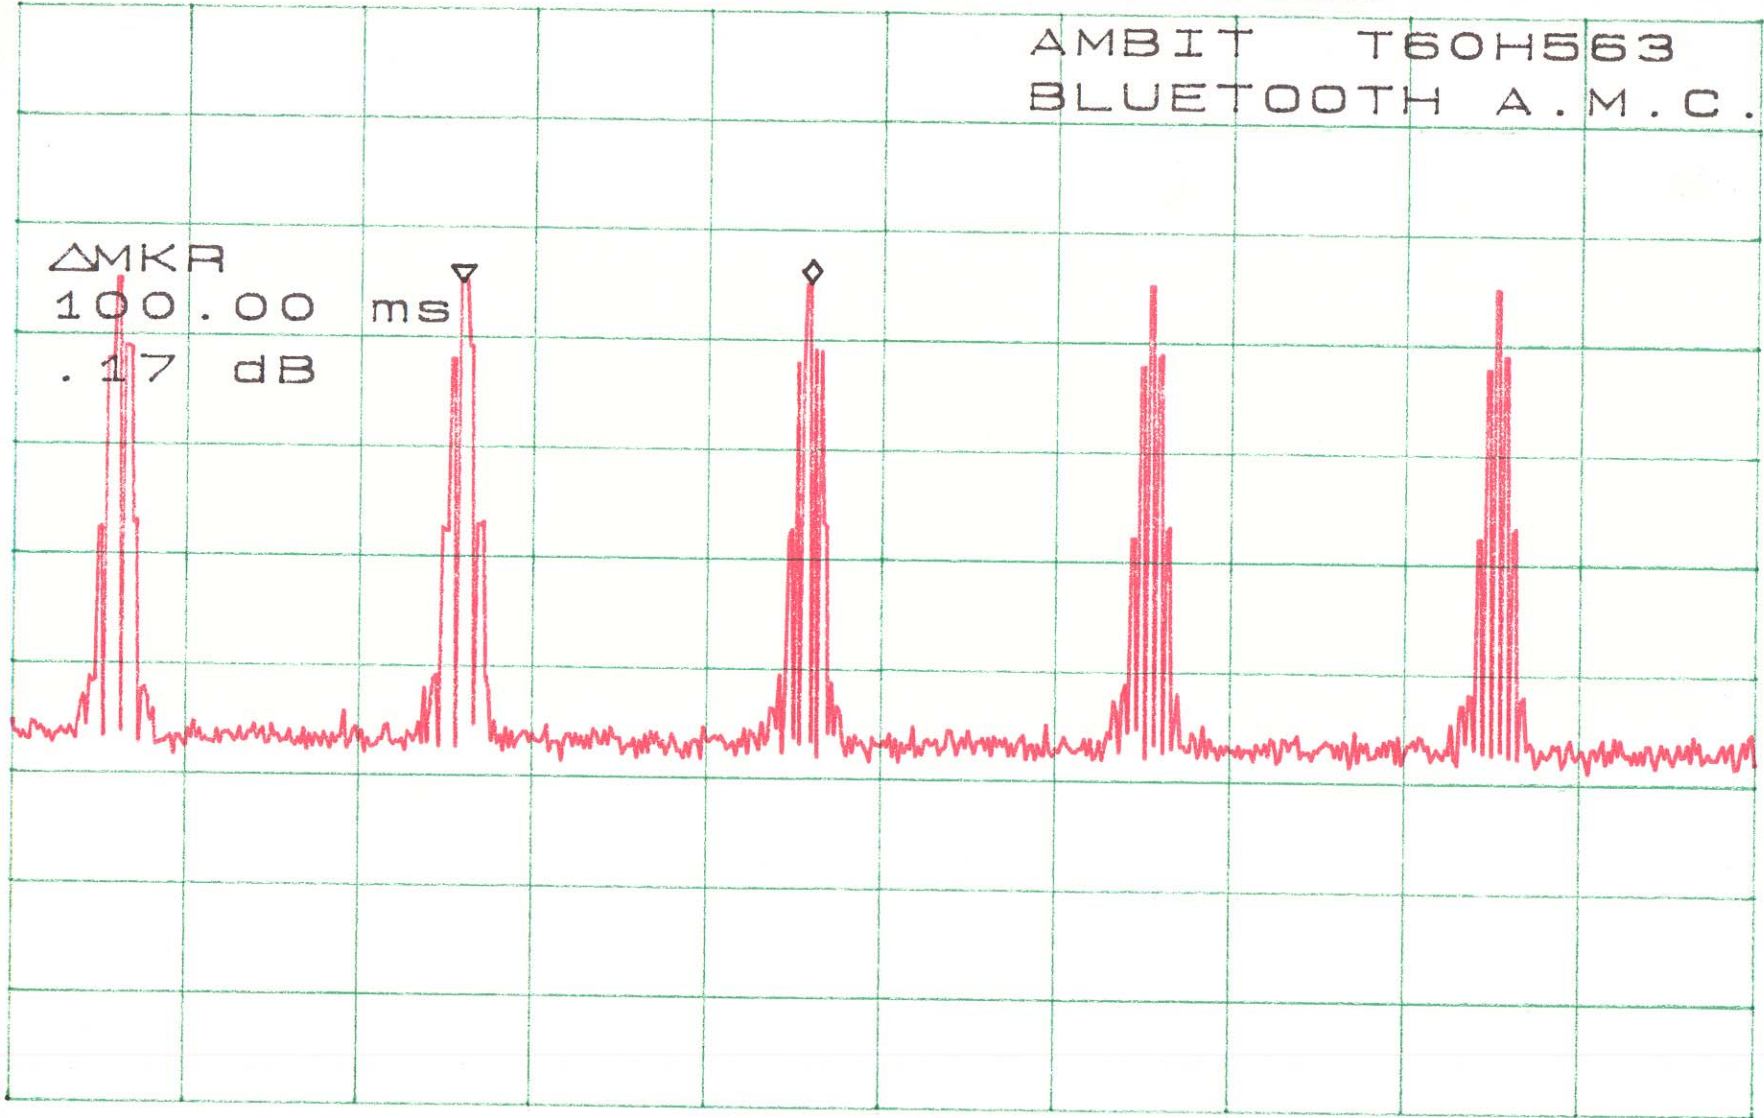

Δ MKR -.83dB

400.0 μ s

AMBIT T60H563
BLUETOOTH A.M.C.

Δ MKR
400.0 μ s
-.83 dB

CENTER 2.441000000GHZ

SPAN 0Hz

*RBW 1.0MHz

*VBW 1.0MHz

*SWP 5.00ms

ATTEN 20dB
RL 10.0dBm

10dB/

Δ MKR .17dB
100.00ms

AMBIT T60H563
BLUETOOTH A.M.C.

Δ MKR
100.00 ms
.17 dB

CENTER 2.441000000GHZ SPAN 0HZ
*RBW 1.0MHZ *VBW 1.0MHZ *SWP 500ms

ATTEN 20dB
RL 10.0dBm