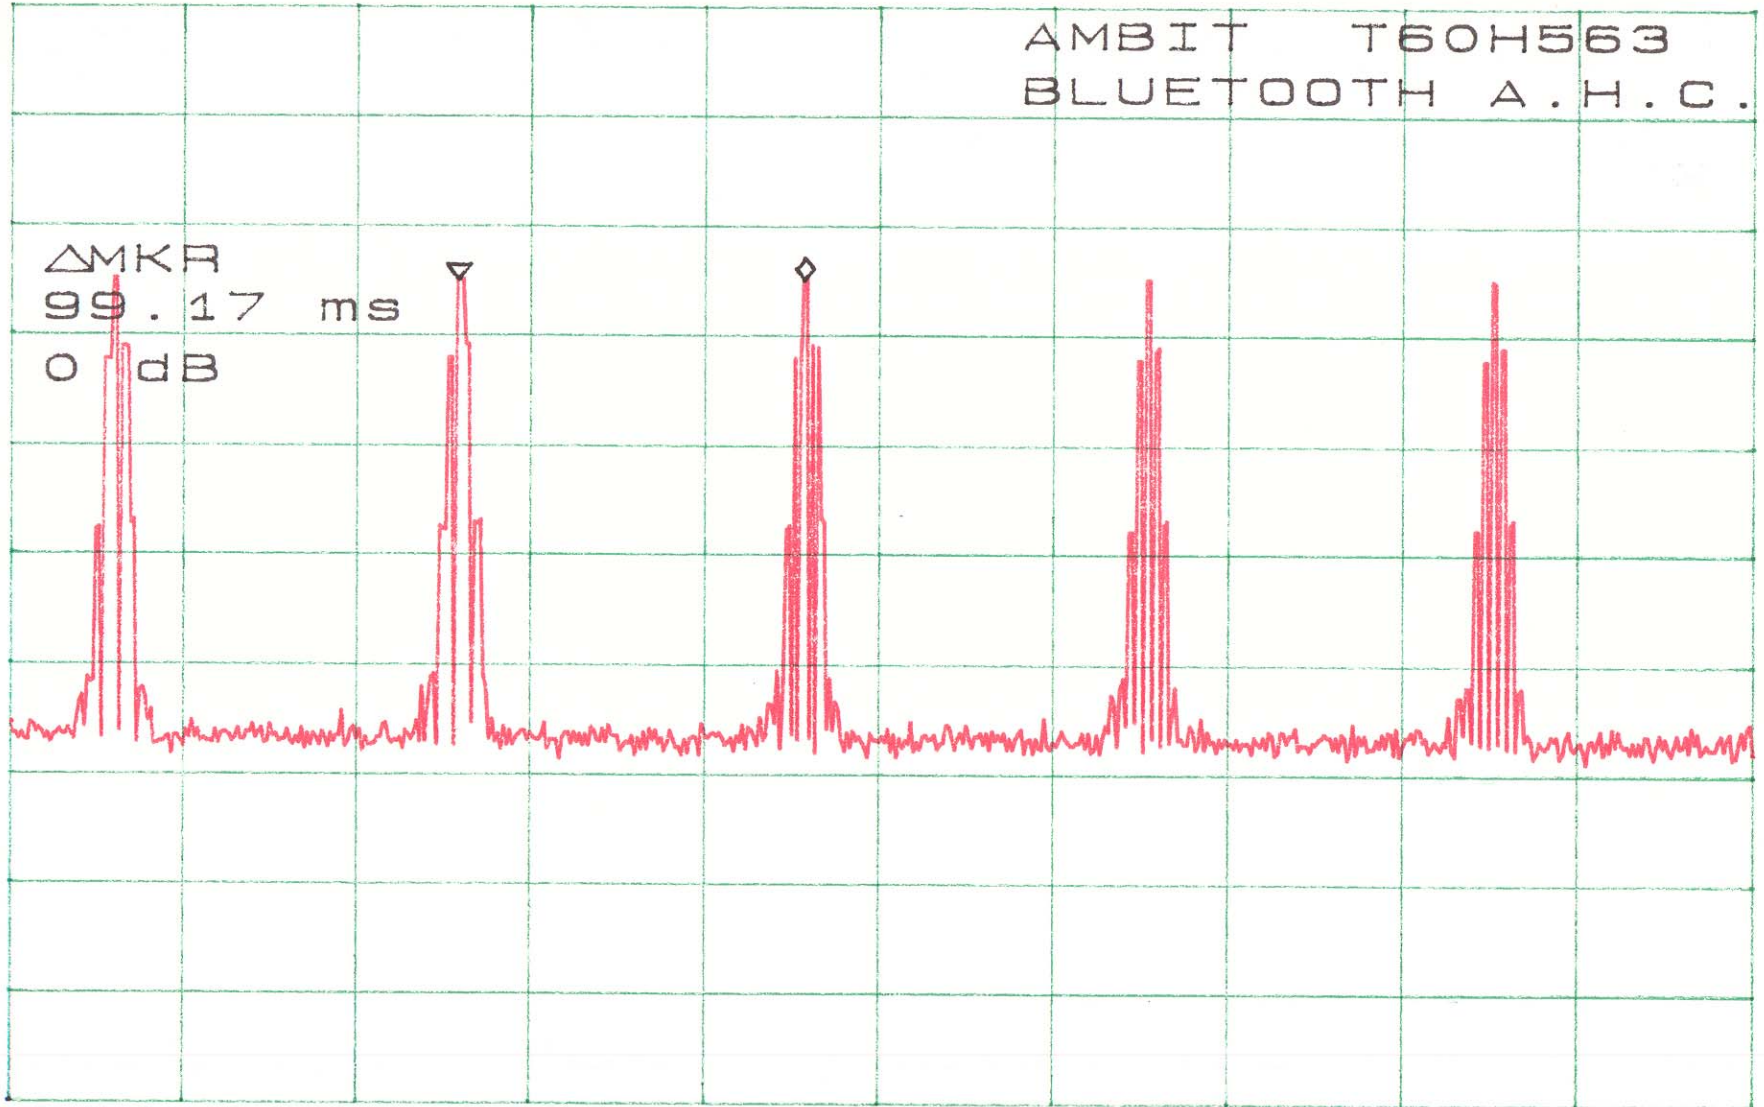

10dB/

Δ MKR 3.33dB
408.3 μ s

AMBIT T60H563
BLUETOOTH A.H.C.

CENTER 2.462000000GHZ SPAN 0HZ
*RBW 1.0MHZ *VBW 1.0MHZ *SWP 5.00ms

ATTEN 20dB
RL 10.0dBm

10dB/

Δ MKR 0dB
99.17ms

AMBIT T60H563
BLUETOOTH A.H.C.

CENTER 2.462000000GHz SPAN 0Hz
*RBW 1.0MHz *VBW 1.0MHz *SWP 500ms