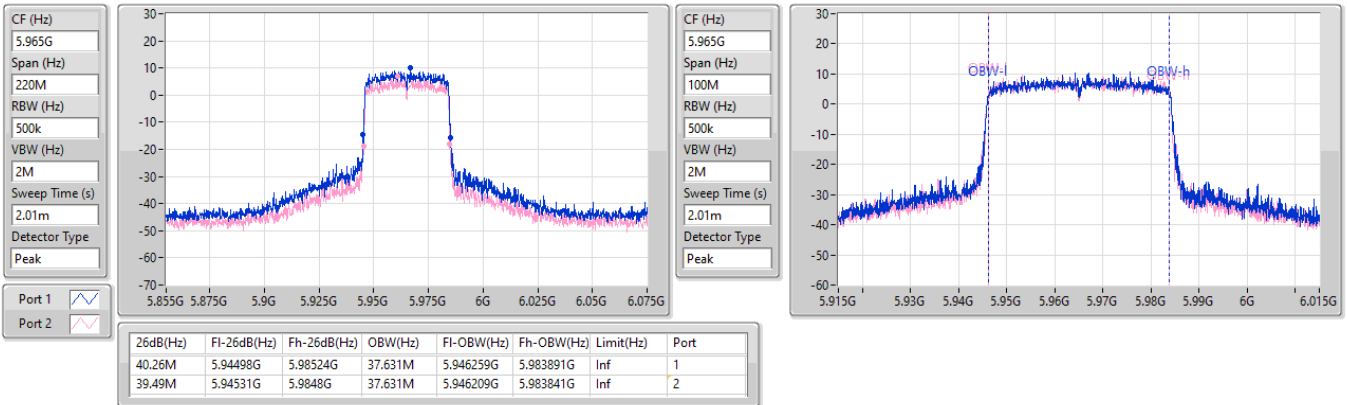

5.925-6.425GHz_802.11ax_HEW40_Nss1,(MCS0)_2TX

EBW

5965MHz

11/10/2023