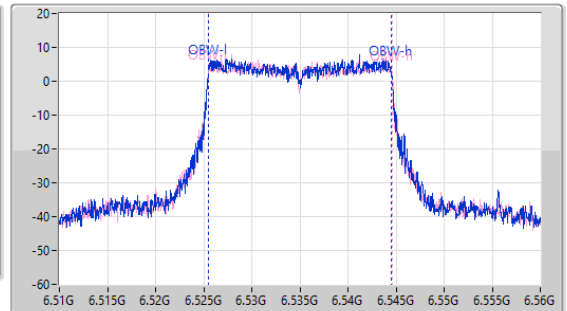

EBW

6535MHz

11/10/2023

CF (Hz)
6.535G

Span (Hz)
110M

RBW (Hz)
200k

VBW (Hz)
1M

Sweep Time (s)
2.01m

Detector Type
Peak

CF (Hz)
6.535G

Span (Hz)
50M

RBW (Hz)
200k

VBW (Hz)
1M

Sweep Time (s)
2.01m

Detector Type
Peak

26dB(Hz)	Fl-26dB(Hz)	Fh-26dB(Hz)	OBW(Hz)	Fl-OBW(Hz)	Fh-OBW(Hz)	Limit(Hz)	Port
21.56M	6.524275G	6.545835G	19.04M	6.52548G	6.54452G	Inf	1
21.45M	6.524275G	6.545725G	19.115M	6.525455G	6.54457G	Inf	2

6.525-6.875GHz_802.11ax HEW20_Nss1,(MCS0)_2TX

EBW

6695MHz

11/10/2023

CF (Hz)
6.695G

Span (Hz)
110M

RBW (Hz)
200k

VBW (Hz)
1M