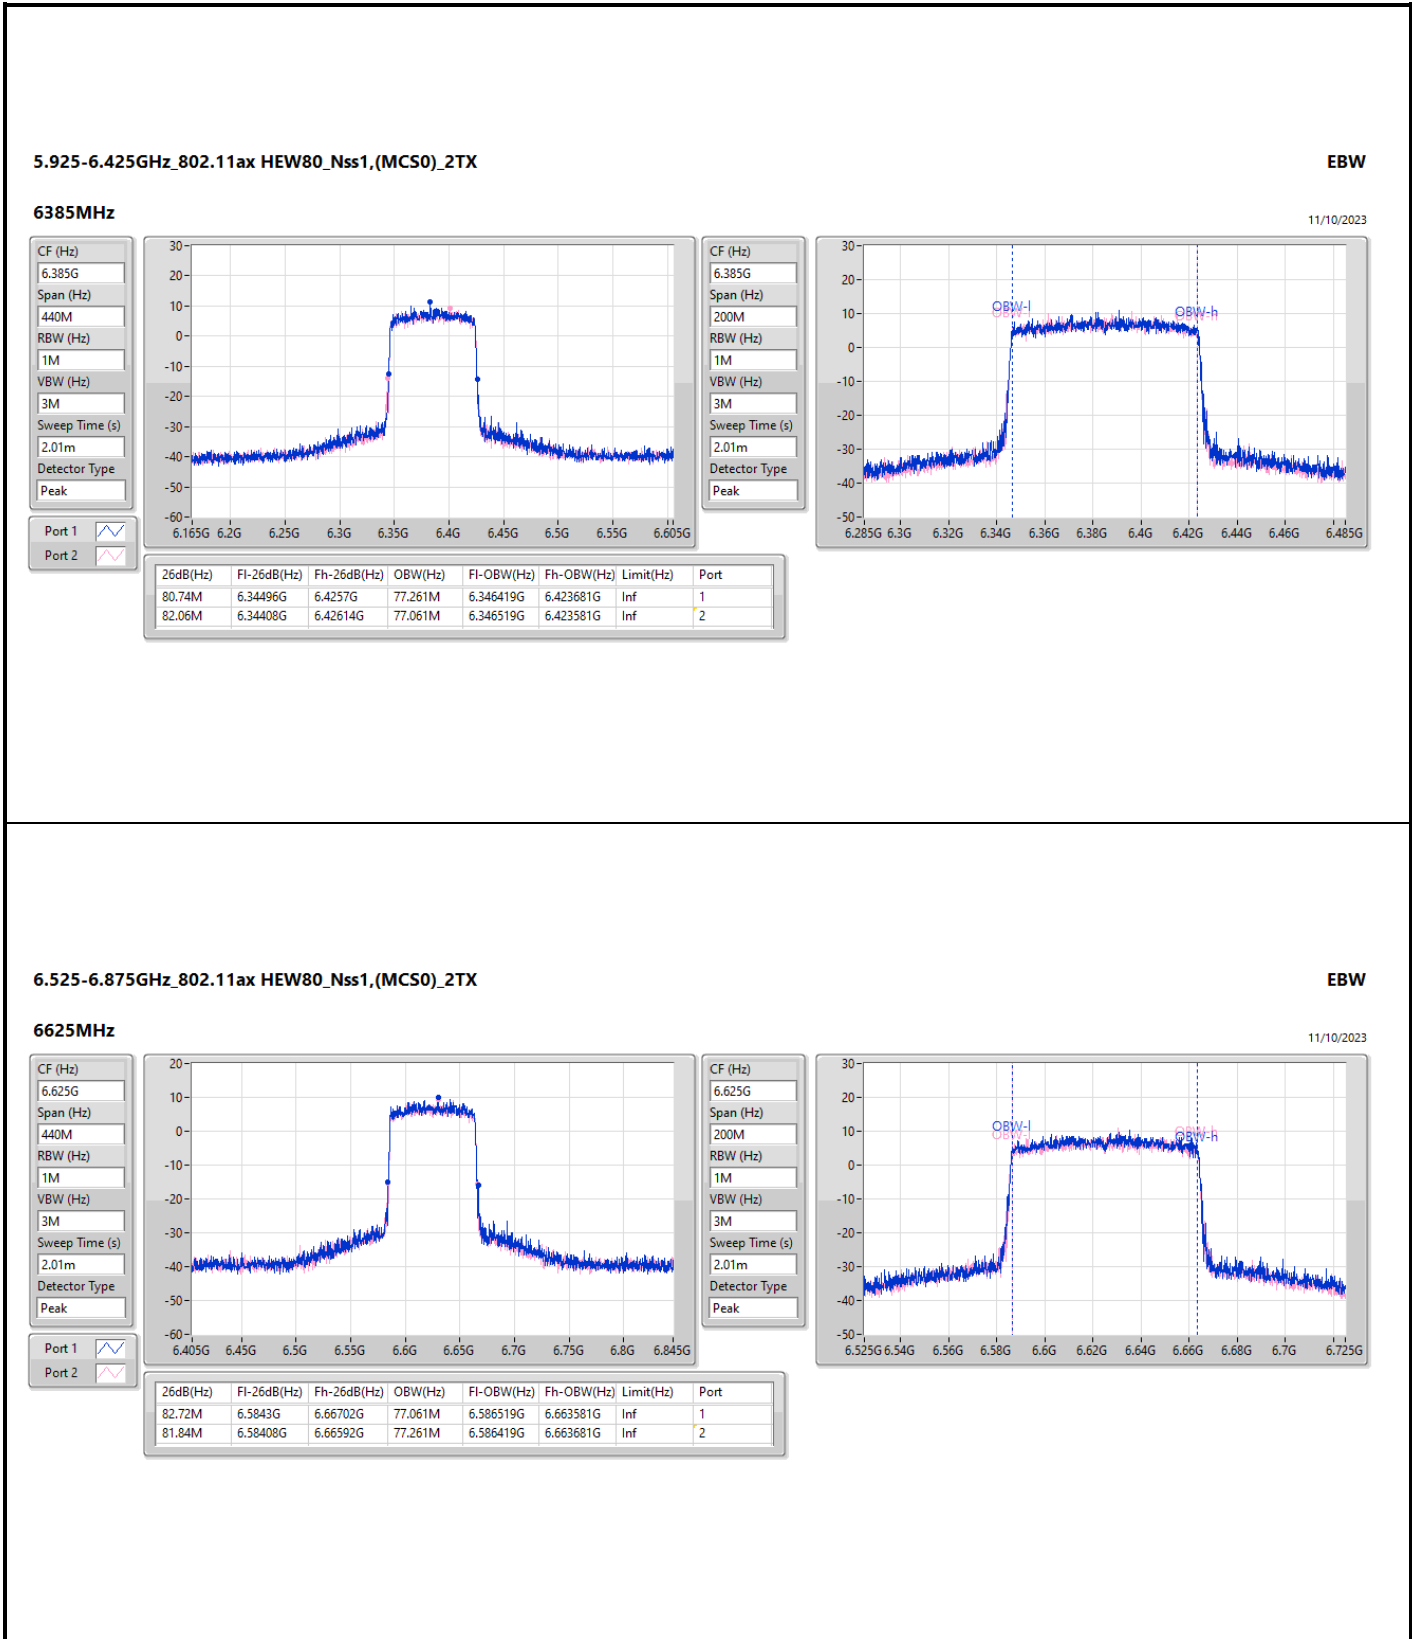

Detector Type
Peak

CF (Hz)
6.225G

Span (Hz)
200M

RBW (Hz)
1M

VBW (Hz)
3M

Sweep Time (s)
2.01m

Detector Type
Peak

26dB(Hz)	Fl-26dB(Hz)	Fh-26dB(Hz)	OBW(Hz)	Fl-OBW(Hz)	Fh-OBW(Hz)	Limit(Hz)	Port
81.4M	6.1843G	6.2657G	77.061M	6.186519G	6.263581G	Inf	1
82.06M	6.18408G	6.26614G	77.061M	6.186619G	6.263681G	Inf	2