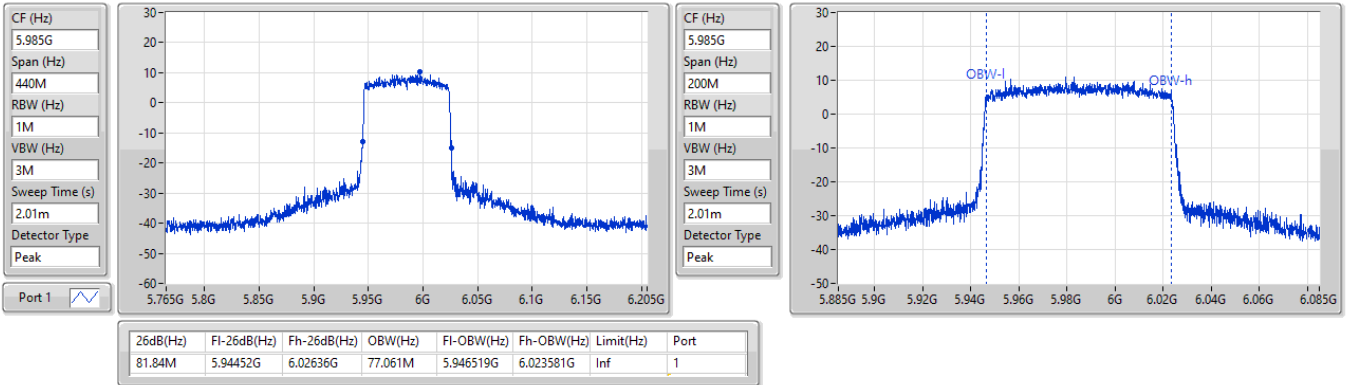

5.925-6.425GHz_802.11ax HEW80_Nss1,(MCS0)_1TX

EBW

5985MHz

12/10/2023