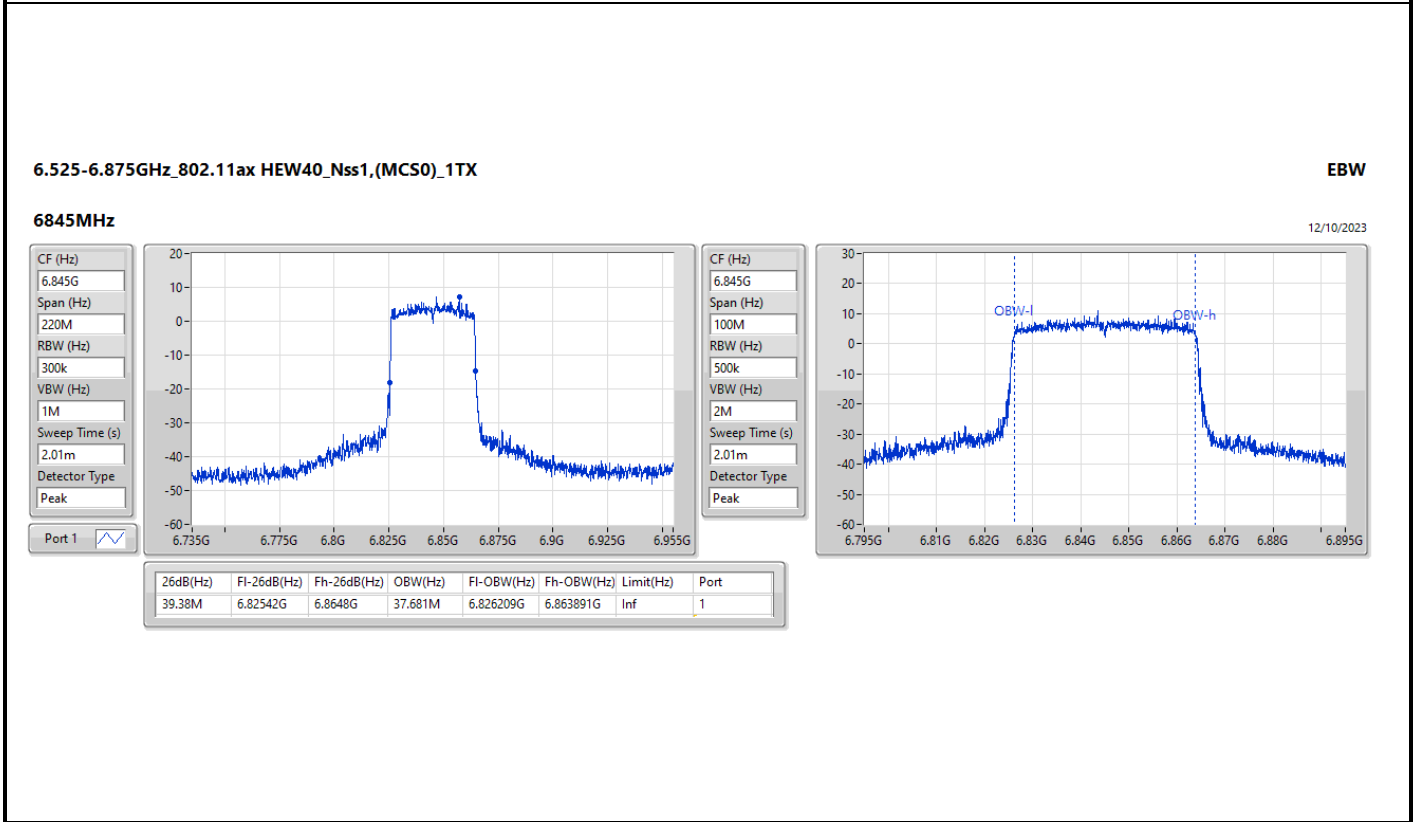

5.925-6.425GHz_802.11ax HEW40_Nss1,(MCS0)_1TX

EBW

6405MHz

12/10/2023

6.525-6.875GHz_802.11ax HEW40_Nss1,(MCS0)_1TX

EBW

6565MHz

12/10/2023