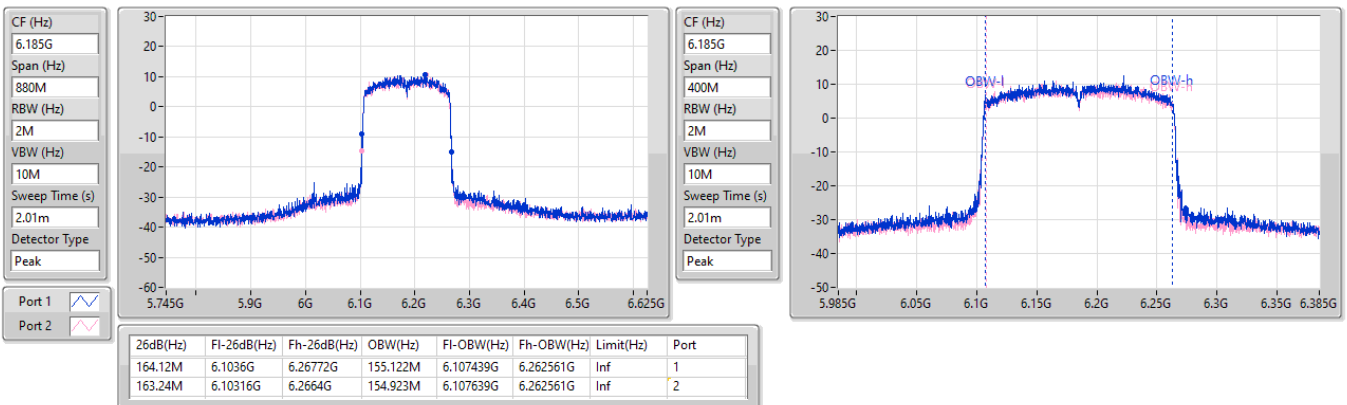

5.925-6.425GHz_802.11ax HEW160_Nss1,(MCS0)_2TX

EBW

6025MHz

11/10/2023

5.925-6.425GHz_802.11ax HEW160_Nss1,(MCS0)_2TX

EBW

6185MHz

11/10/2023

5.925-6.425GHz_802.11ax HEW160_Nss1,(MCS0)_2TX

EBW

6345MHz

11/10/2023

CF (Hz)
6.345G

Span (Hz)
880M

RBW (Hz)
2M

VBW (Hz)
10M