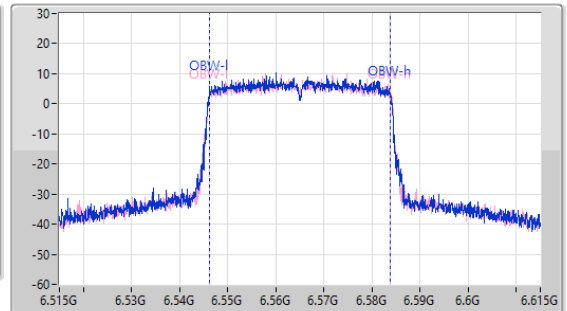

EBW

6565MHz

11/10/2023

CF (Hz)
6.565G

Span (Hz)
220M

RBW (Hz)
500k

VBW (Hz)
2M

Sweep Time (s)
2.01m

Detector Type
Peak

CF (Hz)
6.565G

Span (Hz)
100M

RBW (Hz)
500k

VBW (Hz)
2M

Sweep Time (s)
2.01m

Detector Type
Peak

26dB(Hz)	Fl-26dB(Hz)	Fh-26dB(Hz)	OBW(Hz)	Fl-OBW(Hz)	Fh-OBW(Hz)	Limit(Hz)	Port
40.26M	6.54498G	6.58524G	37.581M	6.546209G	6.583791G	Inf	1
39.71M	6.54542G	6.58513G	37.681M	6.546209G	6.583891G	Inf	2