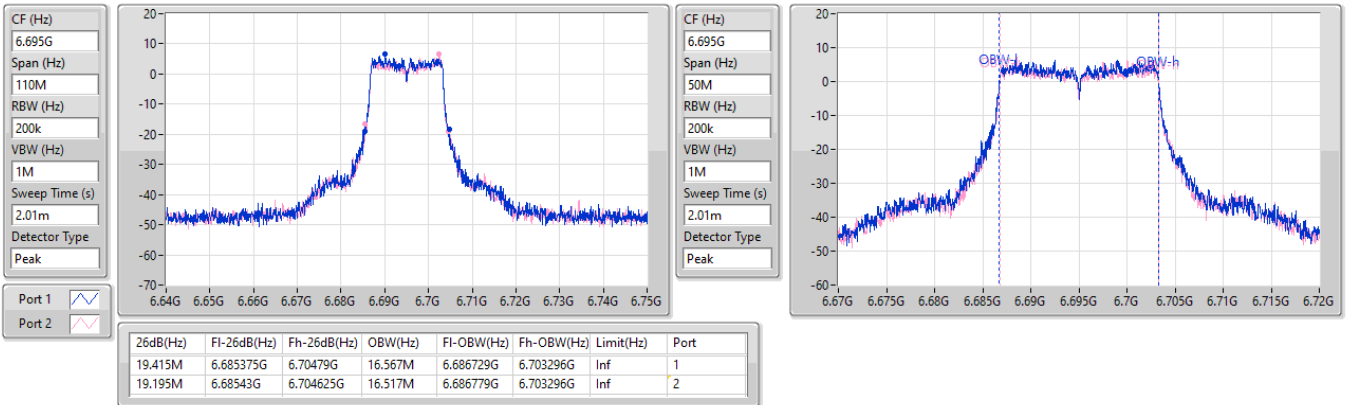

5.925-6.425GHz_11a20_20MHz_Nss1,(6Mbps)_2TX

EBW

6415MHz

12/10/2023

6.525-6.875GHz_11a20_20MHz_Nss1,(6Mbps)_2TX

EBW

6535MHz

12/10/2023

6.525-6.875GHz_11a20_20MHz_Nss1,(6Mbps)_2TX

EBW

6695MHz

12/10/2023

6.525-6.875GHz_11a20_20MHz_Nss1,(6Mbps)_2TX

EBW

6855MHz

12/10/2023