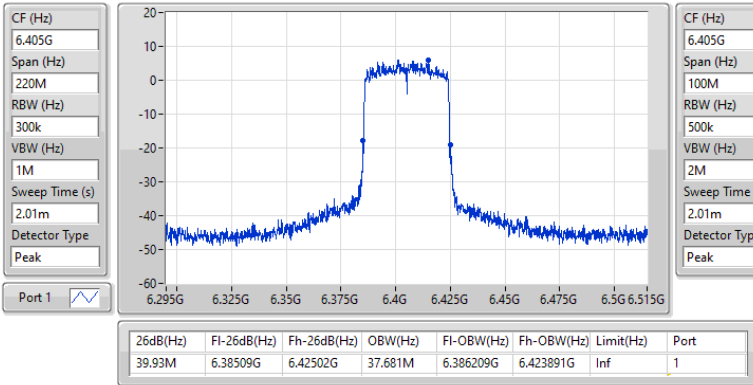

5.925-6.425GHz_802.11ax HEW40_Nss1,(MCS0)_1TX

EBW

6405MHz

12/10/2023

6.525-6.875GHz_802.11ax HEW40_Nss1,(MCS0)_1TX

EBW

6565MHz

12/10/2023