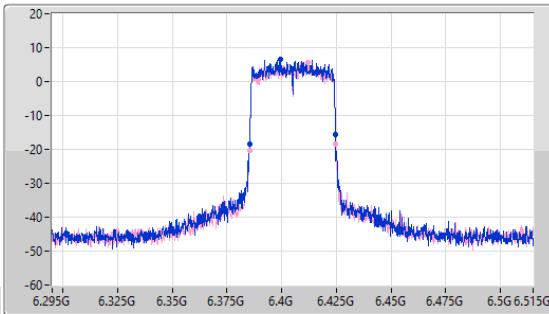

5.925-6.425GHz_802.11ax HEW40_Nss1,(MCS0)_2TX

EBW

6405MHz

11/10/2023

CF (Hz)
6.405G

Span (Hz)
220M

RBW (Hz)
300k

VBW (Hz)
1M

Sweep Time (s)
2.01m

Detector Type
Peak

CF (Hz)
6.405G

Span (Hz)
100M

RBW (Hz)
500k

VBW (Hz)
2M

Sweep Time (s)
2.01m

Detector Type
Peak