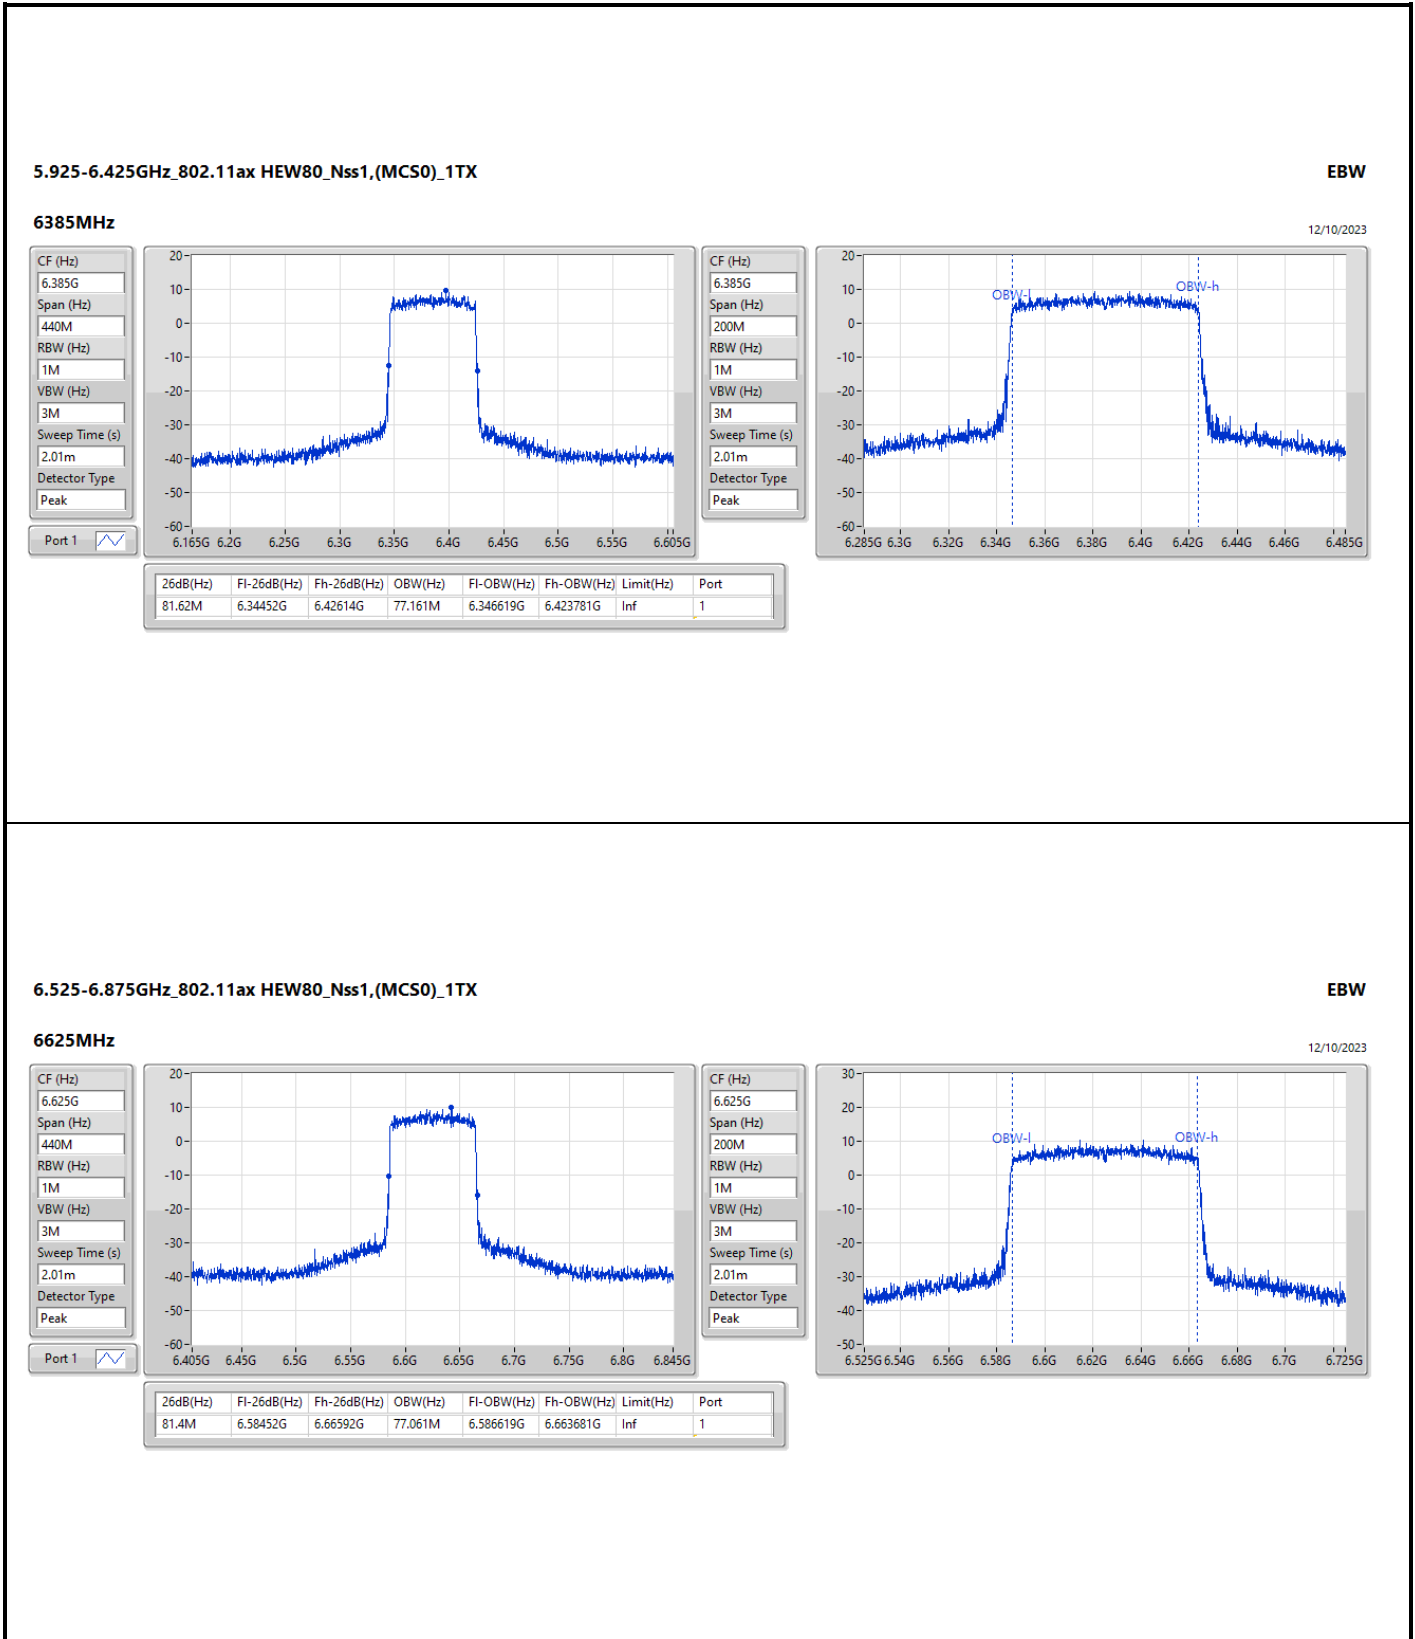

5.925-6.425GHz_802.11ax HEW80_Nss1,(MCS0)_1TX

EBW

5985MHz

12/10/2023

5.925-6.425GHz_802.11ax HEW80_Nss1,(MCS0)_1TX

EBW

6225MHz

12/10/2023