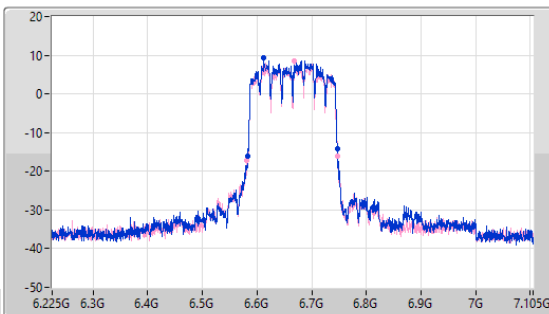

26dB(Hz)	Fl-26dB(Hz)	Fh-26dB(Hz)	OBW(Hz)	Fl-OBW(Hz)	Fh-OBW(Hz)	Limit(Hz)	Port
167.2M	6.26184G	6.42904G	154.123M	6.268038G	6.422161G	Inf	1
163.68M	6.26404G	6.42772G	154.323M	6.268038G	6.422361G	Inf	2

6.525-6.875GHz_11a160_160MHz_Nss1,(6Mbps)_2TX

EBW

6665MHz

12/10/2023

CF (Hz)
6.665G

Span (Hz)
880M

RBW (Hz)
2M

VBW (Hz)
10M

Sweep Time (s)
4m

Detector Type
Peak

CF (Hz)
6.665G

Span (Hz)
400M

RBW (Hz)
2M

VBW (Hz)
10M

Sweep Time (s)
2.01m

Detector Type
Peak

26dB(Hz)	Fl-26dB(Hz)	Fh-26dB(Hz)	OBW(Hz)	Fl-OBW(Hz)	Fh-OBW(Hz)	Limit(Hz)	Port
164.56M	6.58228G	6.74684G	154.323M	6.588038G	6.742361G	Inf	1
165.88M	6.5814G	6.74728G	154.123M	6.587839G	6.741962G	Inf	2