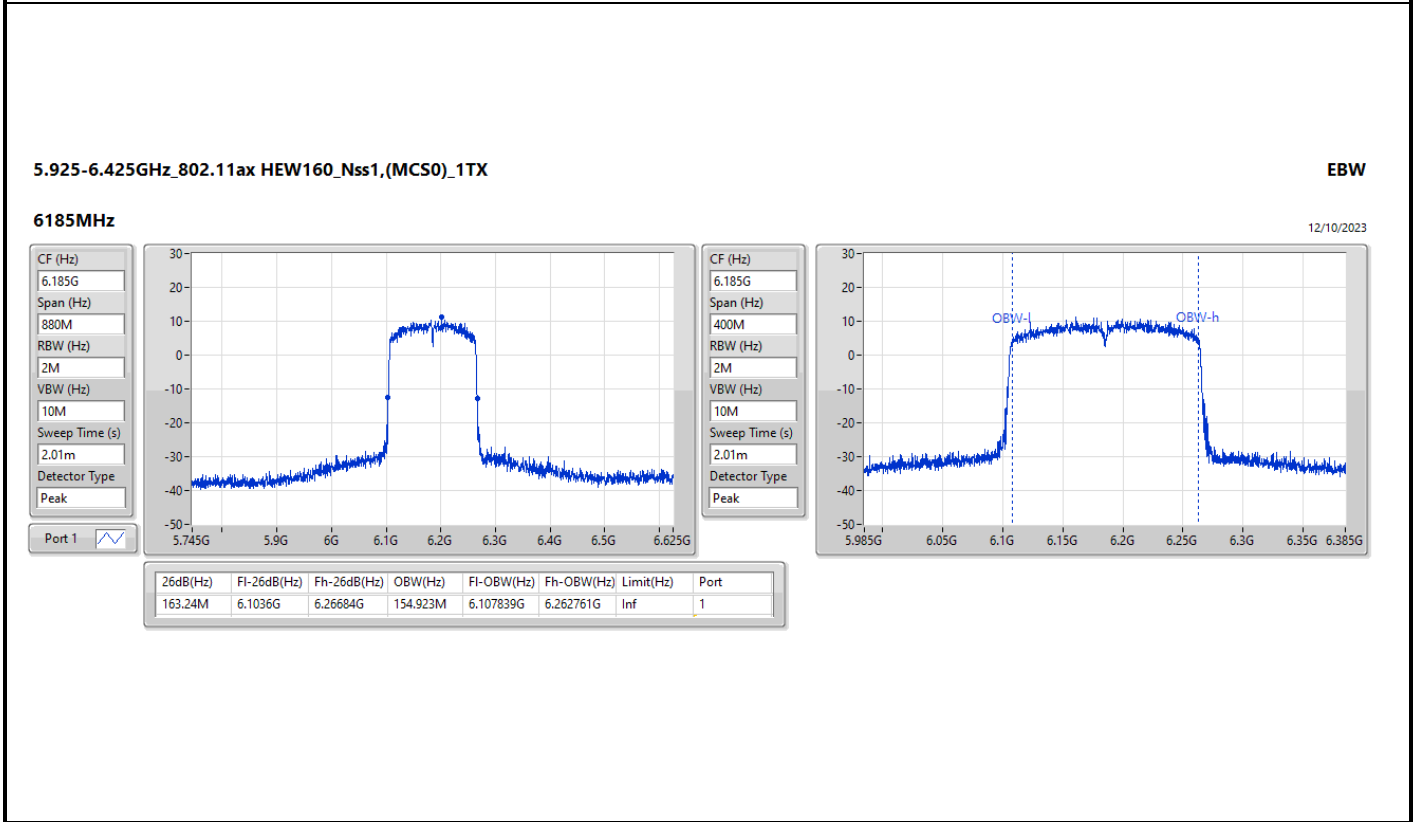

6.525-6.875GHz_802.11ax HEW80_Nss1,(MCS0)_1TX

EBW

6705MHz

12/10/2023

6.525-6.875GHz_802.11ax HEW80_Nss1,(MCS0)_1TX

EBW

6785MHz

12/10/2023