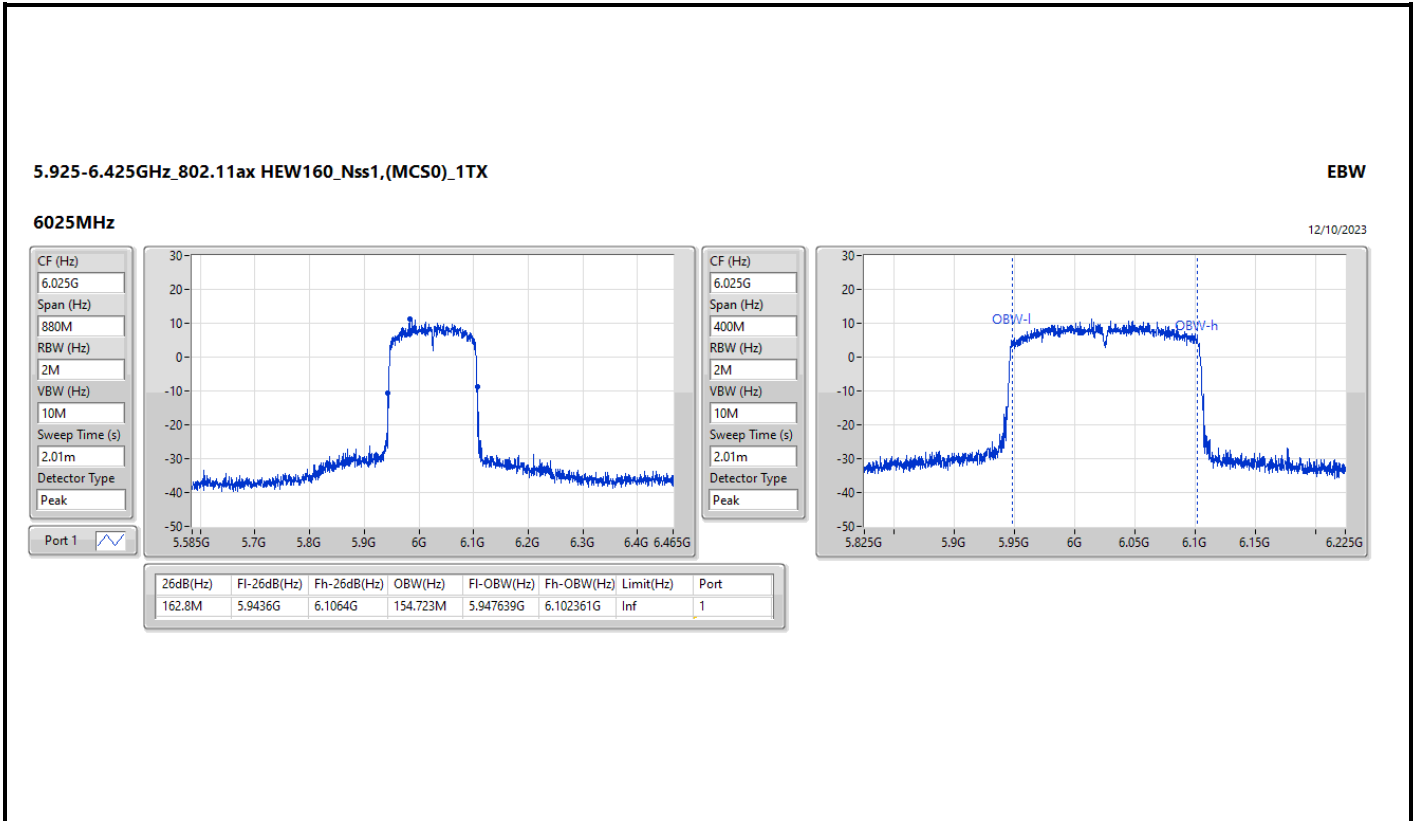

6.525-6.875GHz_802.11ax HEW80_Nss1,(MCS0)_1TX

EBW

6705MHz

12/10/2023

6.525-6.875GHz_802.11ax HEW80_Nss1,(MCS0)_1TX

EBW

6785MHz

12/10/2023