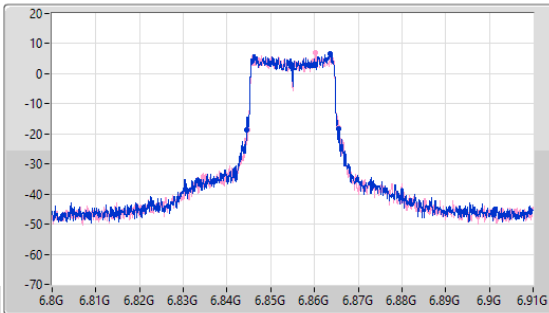

EBW

6855MHz

11/10/2023

CF (Hz)
6.855G

Span (Hz)
110M

RBW (Hz)
200k

VBW (Hz)
1M

Sweep Time (s)
2.01m

Detector Type
Peak

CF (Hz)
6.855G

Span (Hz)
50M

RBW (Hz)
200k

VBW (Hz)
1M

Sweep Time (s)
2.01m

Detector Type
Peak

26dB(Hz)	Fl-26dB(Hz)	Fh-26dB(Hz)	OBW(Hz)	Fl-OBW(Hz)	Fh-OBW(Hz)	Limit(Hz)	Port
21.175M	6.84444G	6.865615G	19.065M	6.84548G	6.864545G	Inf	1
21.01M	6.844605G	6.865615G	19.065M	6.845455G	6.86452G	Inf	2