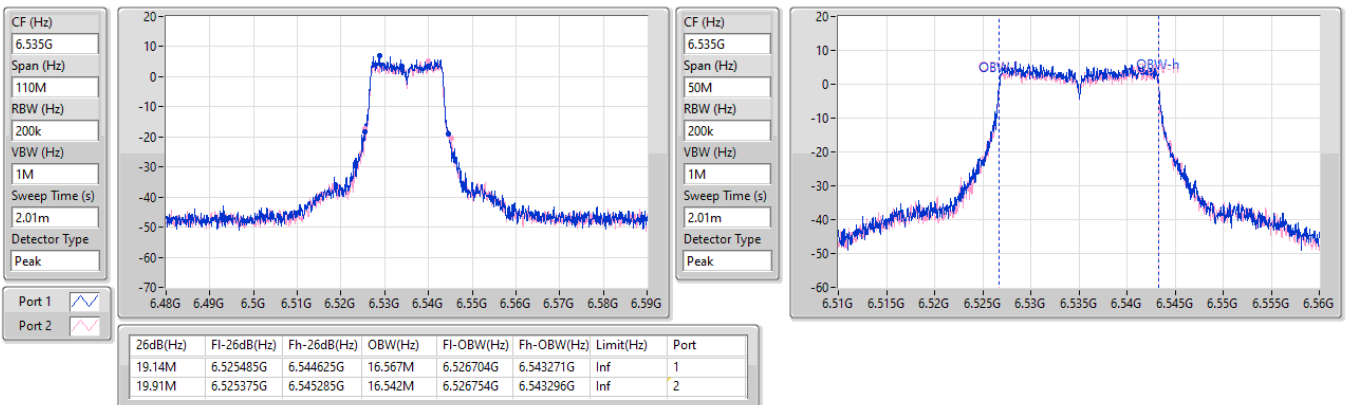

5.925-6.425GHz_11a20_20MHz_Nss1,(6Mbps)_2TX

EBW

6415MHz

12/10/2023

6.525-6.875GHz_11a20_20MHz_Nss1,(6Mbps)_2TX

EBW

6535MHz

12/10/2023

6.525-6.875GHz_11a20_20MHz_Nss1,(6Mbps)_2TX

EBW

6695MHz

12/10/2023

6.525-6.875GHz_11a20_20MHz_Nss1,(6Mbps)_2TX

EBW

6855MHz

12/10/2023