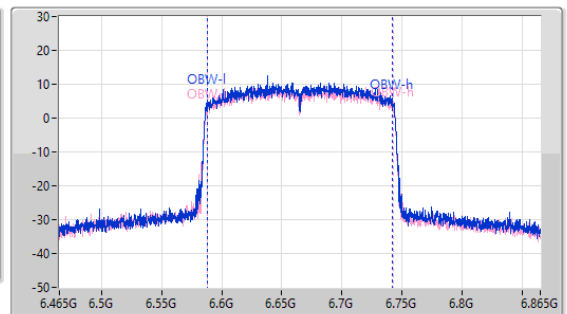

EBW

6665MHz

11/10/2023

CF (Hz)
6.665G

Span (Hz)
880M

RBW (Hz)
2M

VBW (Hz)
10M

Sweep Time (s)
4m

Detector Type
Peak

CF (Hz)
6.665G

Span (Hz)
400M

RBW (Hz)
2M

VBW (Hz)
10M

Sweep Time (s)
2.01m

Detector Type
Peak

26dB(Hz)	Fl-26dB(Hz)	Fh-26dB(Hz)	OBW(Hz)	Fl-OBW(Hz)	Fh-OBW(Hz)	Limit(Hz)	Port
163.68M	6.5836G	6.74728G	154.523M	6.587839G	6.742361G	Inf	1
164.12M	6.58272G	6.74684G	154.523M	6.588038G	6.742561G	Inf	2

Summary

Mode	Total Power (dBm)	Total Power (W)	EIRP (dBm)	EIRP (W)
5.925-6.425GHz	-	-	-	-
11a20_20MHz_Nss1,(6Mbps)_1TX	16.25	0.04217	22.25	0.16788
11a40_40MHz_Nss1,(6Mbps)_1TX	16.33	0.04295	22.33	0.17100
11a80_80MHz_Nss1,(6Mbps)_1TX	16.34	0.04305	22.34	0.17140
11a160_160MHz_Nss1,(6Mbps)_1TX	15.78	0.03784	21.78	0.15066
802.11ax HEW20_Nss1,(MCS0)_1TX	17.05	0.05070	23.05	0.20184
802.11ax HEW40_Nss1,(MCS0)_1TX	17.14	0.05176	23.14	0.20606
802.11ax HEW80_Nss1,(MCS0)_1TX	16.97	0.04977	22.97	0.19815
802.11ax HEW160_Nss1,(MCS0)_1TX	16.95	0.04955	22.95	0.19724
6.525-6.875GHz	-	-	-	-
11a20_20MHz_Nss1,(6Mbps)_1TX	16.19	0.04159	22.19	0.16558
11a40_40MHz_Nss1,(6Mbps)_1TX	16.31	0.04276	22.31	0.17022
11a80_80MHz_Nss1,(6Mbps)_1TX	16.06	0.04036	22.06	0.16069
11a160_160MHz_Nss1,(6Mbps)_1TX	15.86	0.03855	21.86	0.15346
802.11ax HEW20_Nss1,(MCS0)_1TX	17.08	0.05105	23.08	0.20324
802.11ax HEW40_Nss1,(MCS0)_1TX	17.04	0.05058	23.04	0.20137
802.11ax HEW80_Nss1,(MCS0)_1TX	17.22	0.05272	23.22	0.20989
802.11ax HEW160_Nss1,(MCS0)_1TX	17.14	0.05176	23.14	0.20606