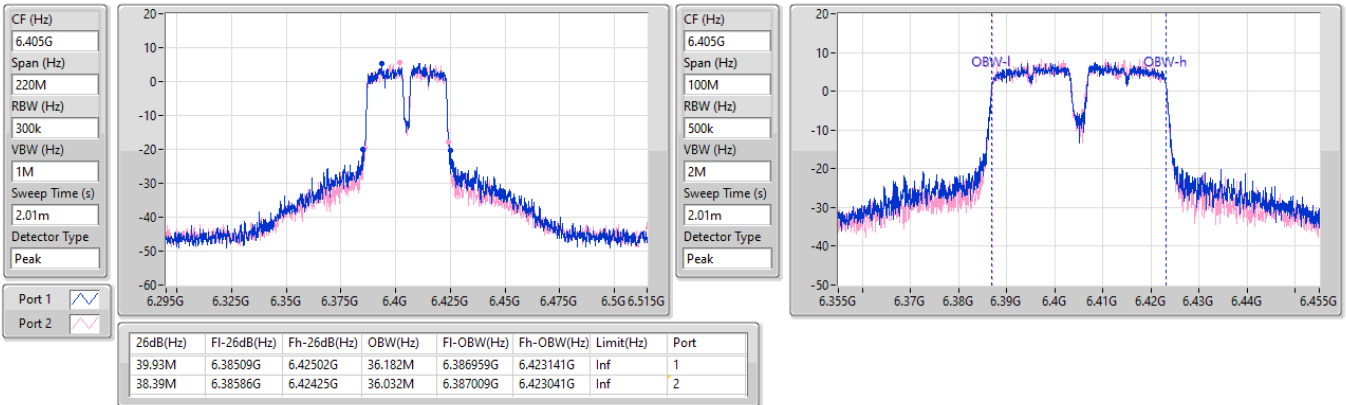

6.525-6.875GHz_11a20_20MHz_Nss1,(6Mbps)_2TX

EBW

6695MHz

12/10/2023

6.525-6.875GHz_11a20_20MHz_Nss1,(6Mbps)_2TX

EBW

6855MHz

12/10/2023

5.925-6.425GHz_11a40_40MHz_Nss1,(6Mbps)_2TX

EBW

5965MHz

12/10/2023

5.925-6.425GHz_11a40_40MHz_Nss1,(6Mbps)_2TX

EBW

6205MHz

12/10/2023

5.925-6.425GHz_11a40_40MHz_Nss1,(6Mbps)_2TX

EBW

6405MHz

12/10/2023

6.525-6.875GHz_11a40_40MHz_Nss1,(6Mbps)_2TX

EBW

6565MHz

12/10/2023