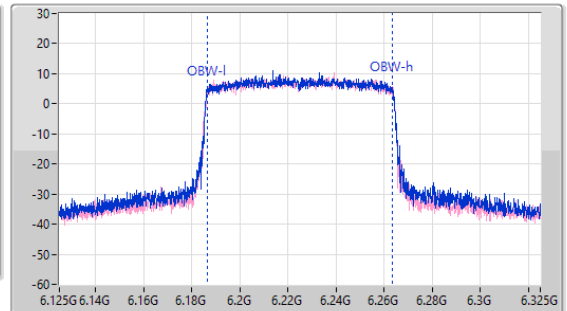

Detector Type
Peak

CF (Hz)
6.225G

Span (Hz)
200M

RBW (Hz)
1M

VBW (Hz)
3M

Sweep Time (s)
2.01m

Detector Type
Peak

26dB(Hz)	Fl-26dB(Hz)	Fh-26dB(Hz)	OBW(Hz)	Fl-OBW(Hz)	Fh-OBW(Hz)	Limit(Hz)	Port
81.4M	6.1843G	6.2657G	77.061M	6.186519G	6.263581G	Inf	1
82.06M	6.18408G	6.26614G	77.061M	6.186619G	6.263681G	Inf	2