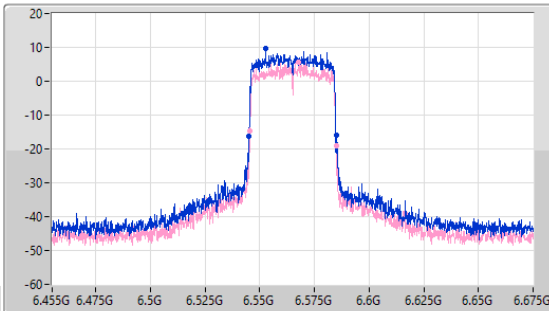

EBW

6565MHz

11/10/2023

CF (Hz)
6.565G

Span (Hz)
220M

RBW (Hz)
500k

VBW (Hz)
2M

Sweep Time (s)
2.01m

Detector Type
Peak

CF (Hz)
6.565G

Span (Hz)
100M

RBW (Hz)
500k

VBW (Hz)
2M

Sweep Time (s)
2.01m

Detector Type
Peak

26dB(Hz)	Fl-26dB(Hz)	Fh-26dB(Hz)	OBW(Hz)	Fl-OBW(Hz)	Fh-OBW(Hz)	Limit(Hz)	Port
40.26M	6.54498G	6.58524G	37.581M	6.546209G	6.583791G	Inf	1
39.71M	6.54542G	6.58513G	37.681M	6.546209G	6.583891G	Inf	2