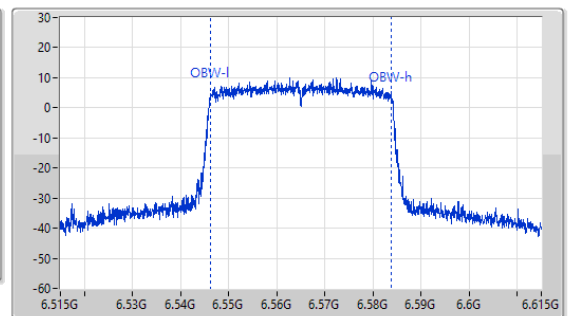

5.925-6.425GHz_802.11ax HEW40_Nss1,(MCS0)_1TX

EBW

6405MHz

12/10/2023

6.525-6.875GHz_802.11ax HEW40_Nss1,(MCS0)_1TX

EBW

6565MHz

12/10/2023