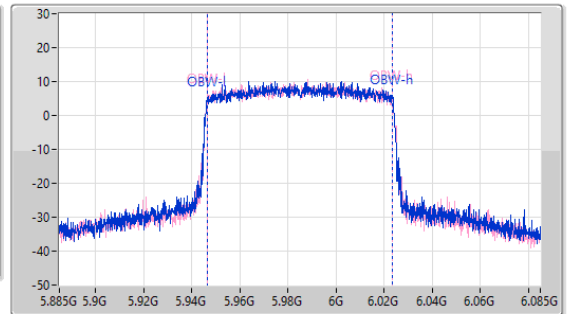

5.925-6.425GHz_802.11ax HEW80_Nss1,(MCS0)_2TX

EBW

5985MHz

11/10/2023

CF (Hz)
5.985G

Span (Hz)
440M

RBW (Hz)
1M

VBW (Hz)
3M

Sweep Time (s)
2.01m

Detector Type
Peak

CF (Hz)
5.985G

Span (Hz)
200M

RBW (Hz)
1M

VBW (Hz)
3M

Sweep Time (s)
2.01m

Detector Type
Peak

26dB(Hz)	Fl-26dB(Hz)	Fh-26dB(Hz)	OBW(Hz)	Fl-OBW(Hz)	Fh-OBW(Hz)	Limit(Hz)	Port
82.5M	5.94408G	6.02658G	77.061M	5.946519G	6.023581G	Inf	1
80.52M	5.94496G	6.02548G	77.061M	5.946519G	6.023581G	Inf	2

5.925-6.425GHz_802.11ax HEW80_Nss1,(MCS0)_2TX