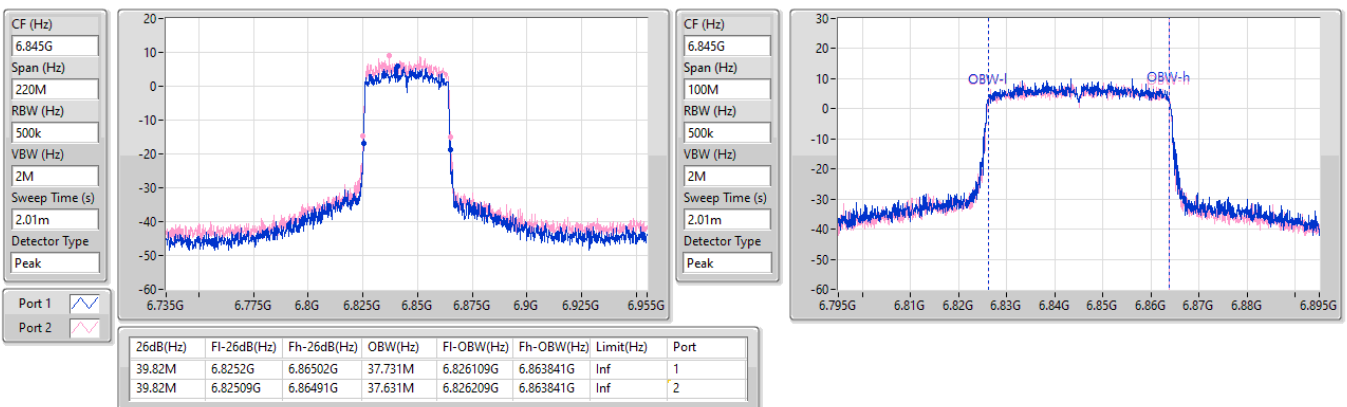

6.525-6.875GHz_802.11ax HEW40_Nss1,(MCS0)_2TX

EBW

6685MHz

11/10/2023

6.525-6.875GHz_802.11ax HEW40_Nss1,(MCS0)_2TX

EBW

6845MHz

11/10/2023

5.925-6.425GHz_802.11ax HEW80_Nss1,(MCS0)_2TX

EBW

5985MHz

11/10/2023

CF (Hz)
5.985G

Span (Hz)
440M

RBW (Hz)
1M

VBW (Hz)
3M