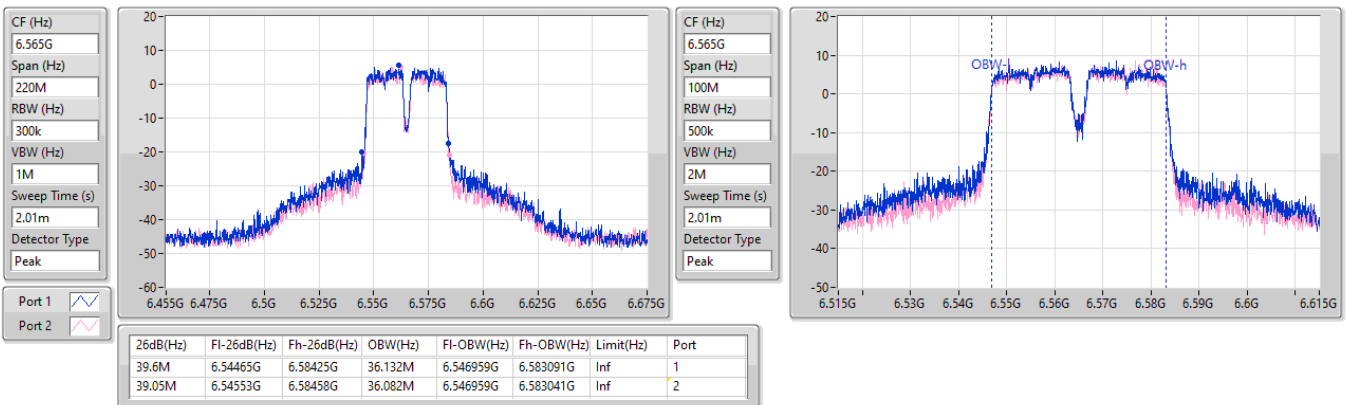

5.925-6.425GHz_11a40_40MHz_Nss1,(6Mbps)_2TX

EBW

6405MHz

12/10/2023

6.525-6.875GHz_11a40_40MHz_Nss1,(6Mbps)_2TX

EBW

6565MHz

12/10/2023

5.925-6.425GHz_11a80_80MHz_Nss1,(6Mbps)_2TX

EBW

6385MHz

12/10/2023

CF (Hz)
6.385G

Span (Hz)
440M

RBW (Hz)
1M

VBW (Hz)
3M