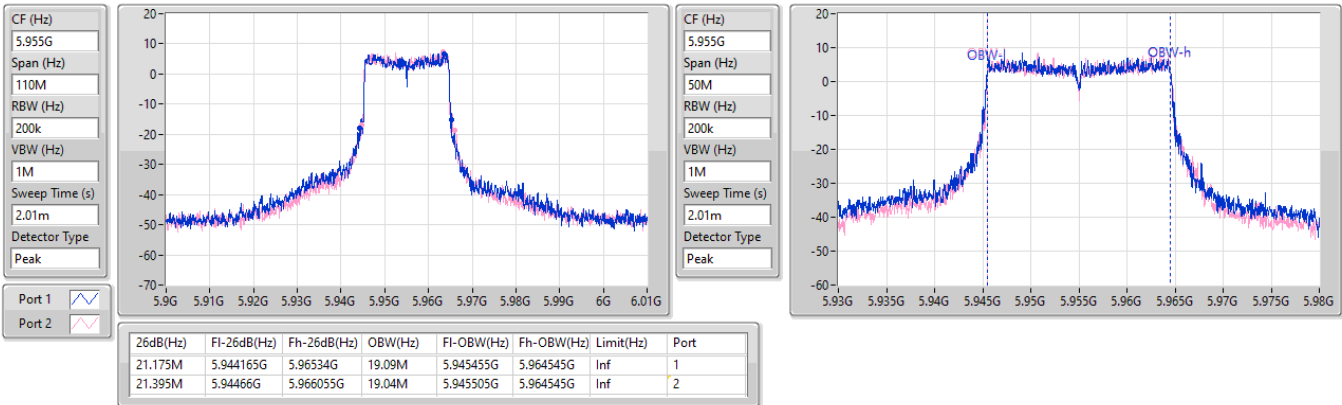

EBW

6665MHz

12/10/2023

CF (Hz)
6.665G

Span (Hz)
880M

RBW (Hz)
2M

VBW (Hz)
10M

Sweep Time (s)
4m

Detector Type
Peak

CF (Hz)
6.665G

Span (Hz)
400M

RBW (Hz)
2M

VBW (Hz)
10M

Sweep Time (s)
2.01m

Detector Type
Peak

26dB(Hz)	Fl-26dB(Hz)	Fh-26dB(Hz)	OBW(Hz)	Fl-OBW(Hz)	Fh-OBW(Hz)	Limit(Hz)	Port
164.56M	6.58228G	6.74684G	154.323M	6.588038G	6.742361G	Inf	1
165.88M	6.5814G	6.74728G	154.123M	6.587839G	6.741962G	Inf	2

5.925-6.425GHz_802.11ax HEW20_Nss1,(MCS0)_2TX

EBW

5955MHz

11/10/2023

5.925-6.425GHz_802.11ax HEW20_Nss1,(MCS0)_2TX

EBW

6195MHz

11/10/2023