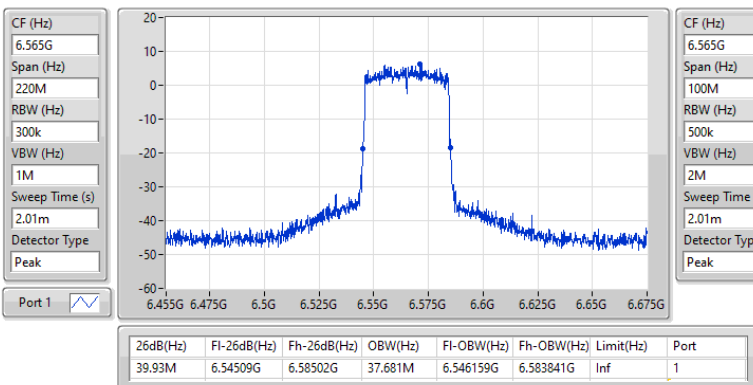

5.925-6.425GHz_802.11ax HEW40_Nss1,(MCS0)_1TX

EBW

6405MHz

12/10/2023

6.525-6.875GHz_802.11ax HEW40_Nss1,(MCS0)_1TX

EBW

6565MHz

12/10/2023