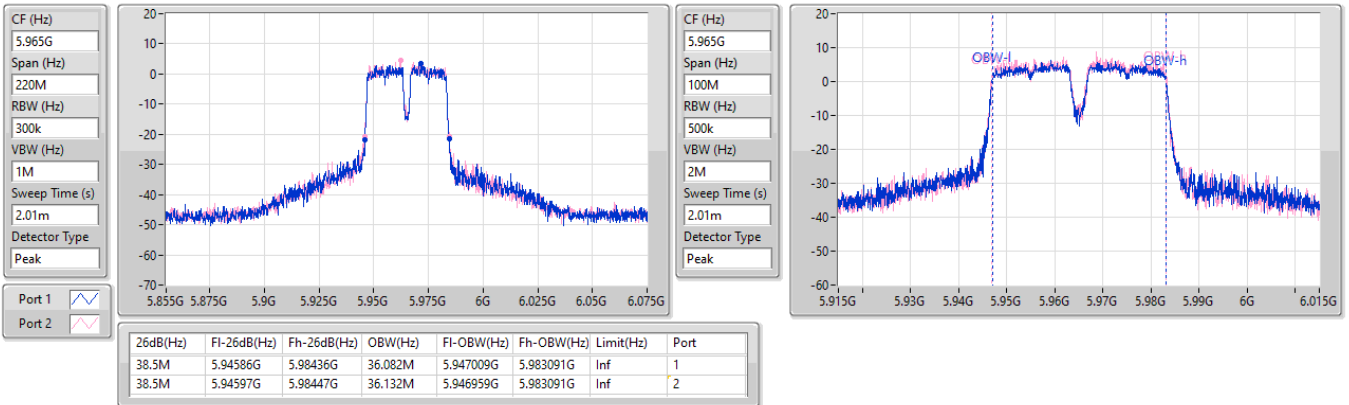

5.925-6.425GHz_11a40_40MHz_Nss1,(6Mbps)_2TX

EBW

5965MHz

12/10/2023