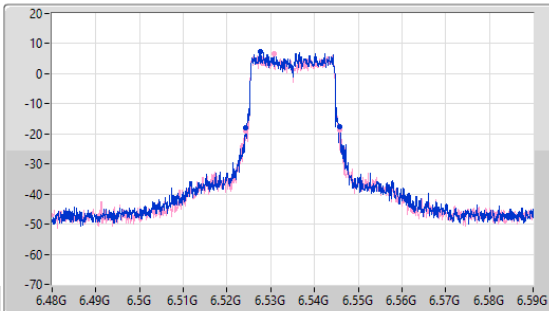

EBW

6535MHz

11/10/2023

CF (Hz)
6.535G

Span (Hz)
110M

RBW (Hz)
200k

VBW (Hz)
1M

Sweep Time (s)
2.01m

Detector Type
Peak

CF (Hz)
6.535G

Span (Hz)
50M

RBW (Hz)
200k

VBW (Hz)
1M

Sweep Time (s)
2.01m

Detector Type
Peak

26dB(Hz)	Fl-26dB(Hz)	Fh-26dB(Hz)	OBW(Hz)	Fl-OBW(Hz)	Fh-OBW(Hz)	Limit(Hz)	Port
21.56M	6.524275G	6.545835G	19.04M	6.52548G	6.54452G	Inf	1
21.45M	6.524275G	6.545725G	19.115M	6.525455G	6.54457G	Inf	2