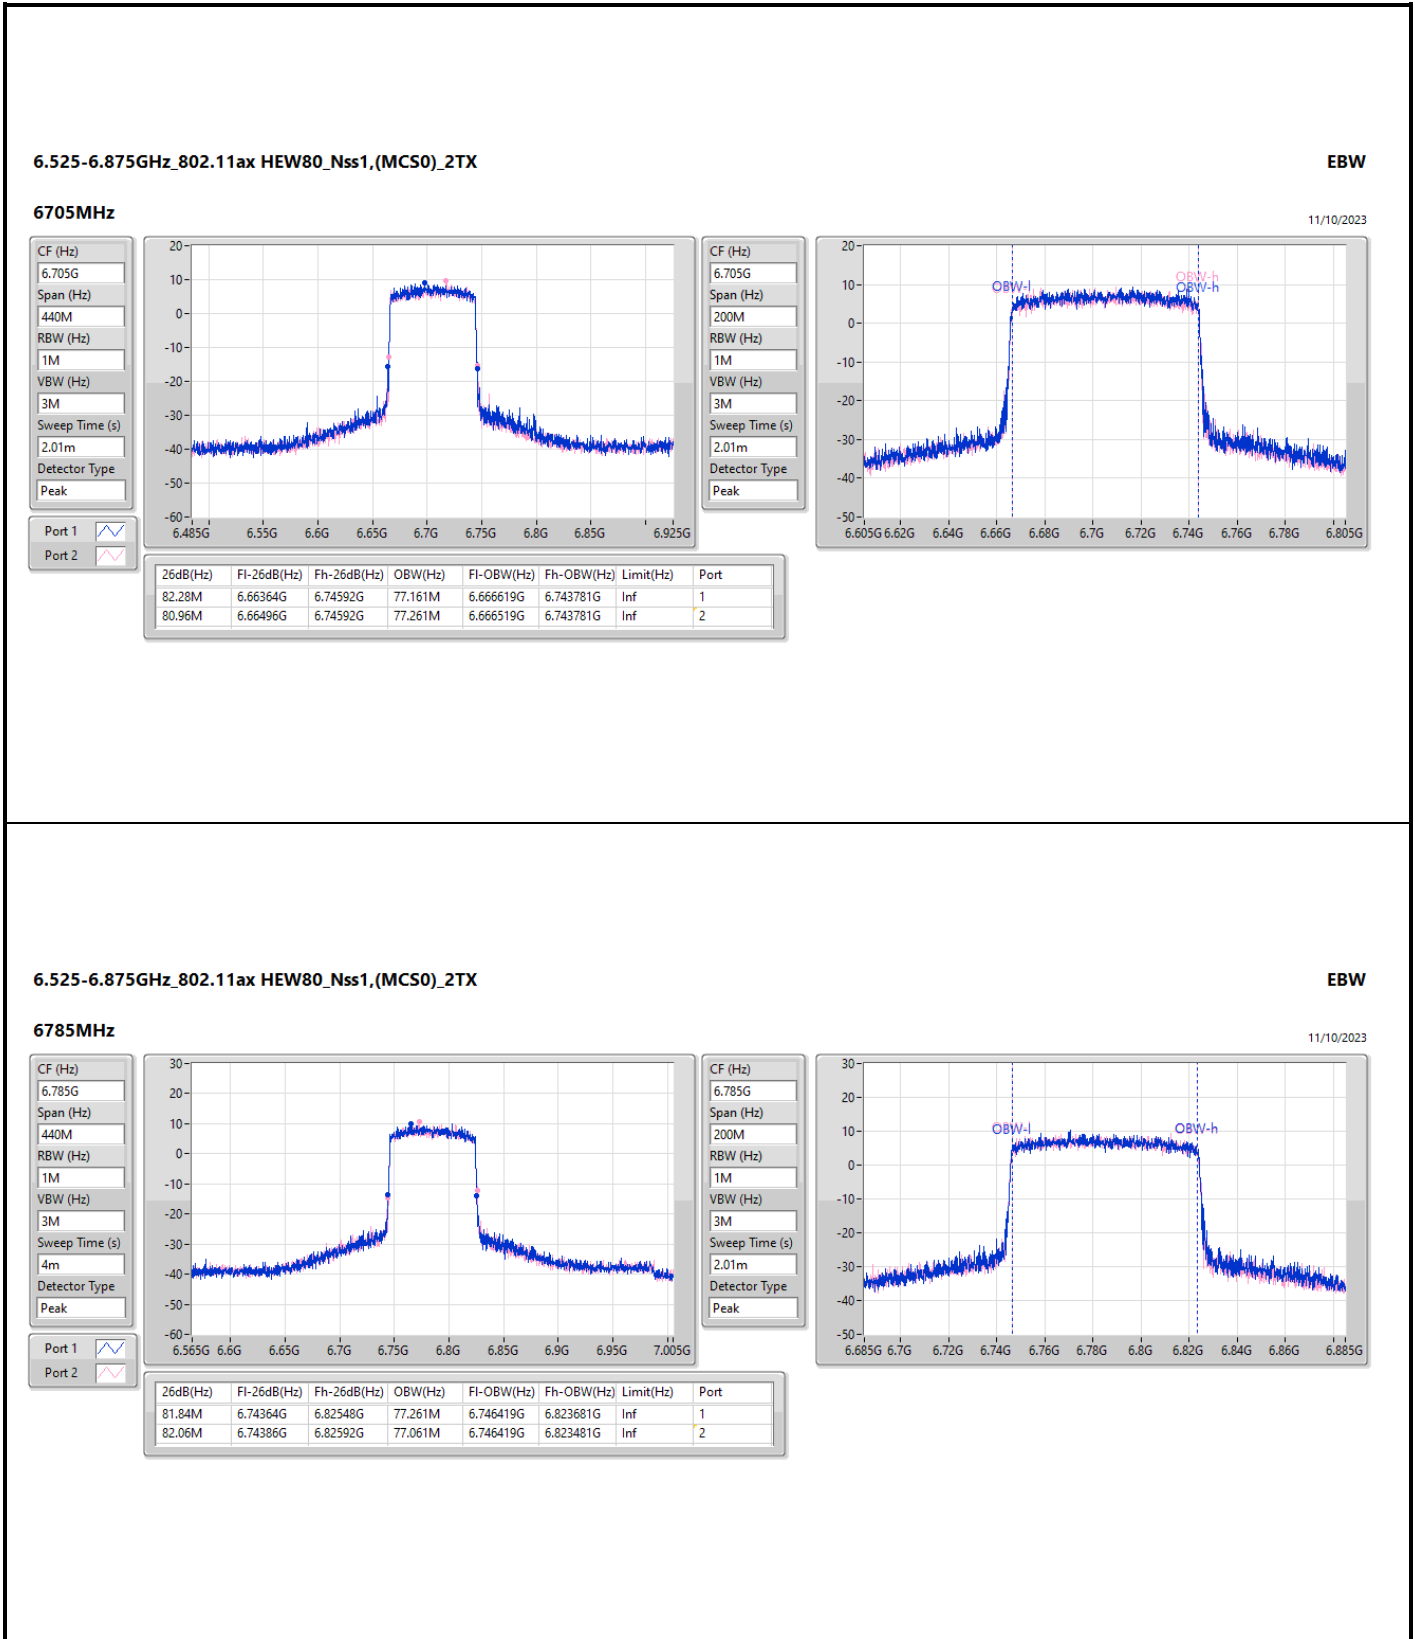

Detector Type
Peak

CF (Hz)
6.225G

Span (Hz)
200M

RBW (Hz)
1M

VBW (Hz)
3M

Sweep Time (s)
2.01m

Detector Type
Peak

26dB(Hz)	Fl-26dB(Hz)	Fh-26dB(Hz)	OBW(Hz)	Fl-OBW(Hz)	Fh-OBW(Hz)	Limit(Hz)	Port
81.4M	6.1843G	6.2657G	77.061M	6.186519G	6.263581G	Inf	1
82.06M	6.18408G	6.26614G	77.061M	6.186619G	6.263681G	Inf	2