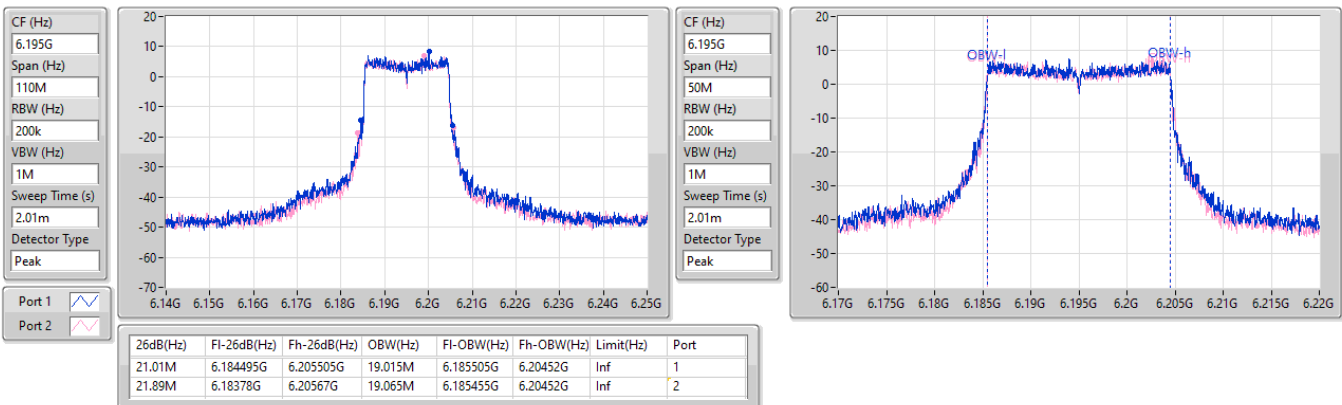

5.925-6.425GHz_802.11ax HEW20_Nss1,(MCS0)_2TX

EBW

5955MHz

11/10/2023

5.925-6.425GHz_802.11ax HEW20_Nss1,(MCS0)_2TX

EBW

6195MHz

11/10/2023

5.925-6.425GHz_802.11ax HEW20_Nss1,(MCS0)_2TX

EBW

6415MHz

11/10/2023

CF (Hz)
6.415G

Span (Hz)
110M

RBW (Hz)
200k

VBW (Hz)
1M