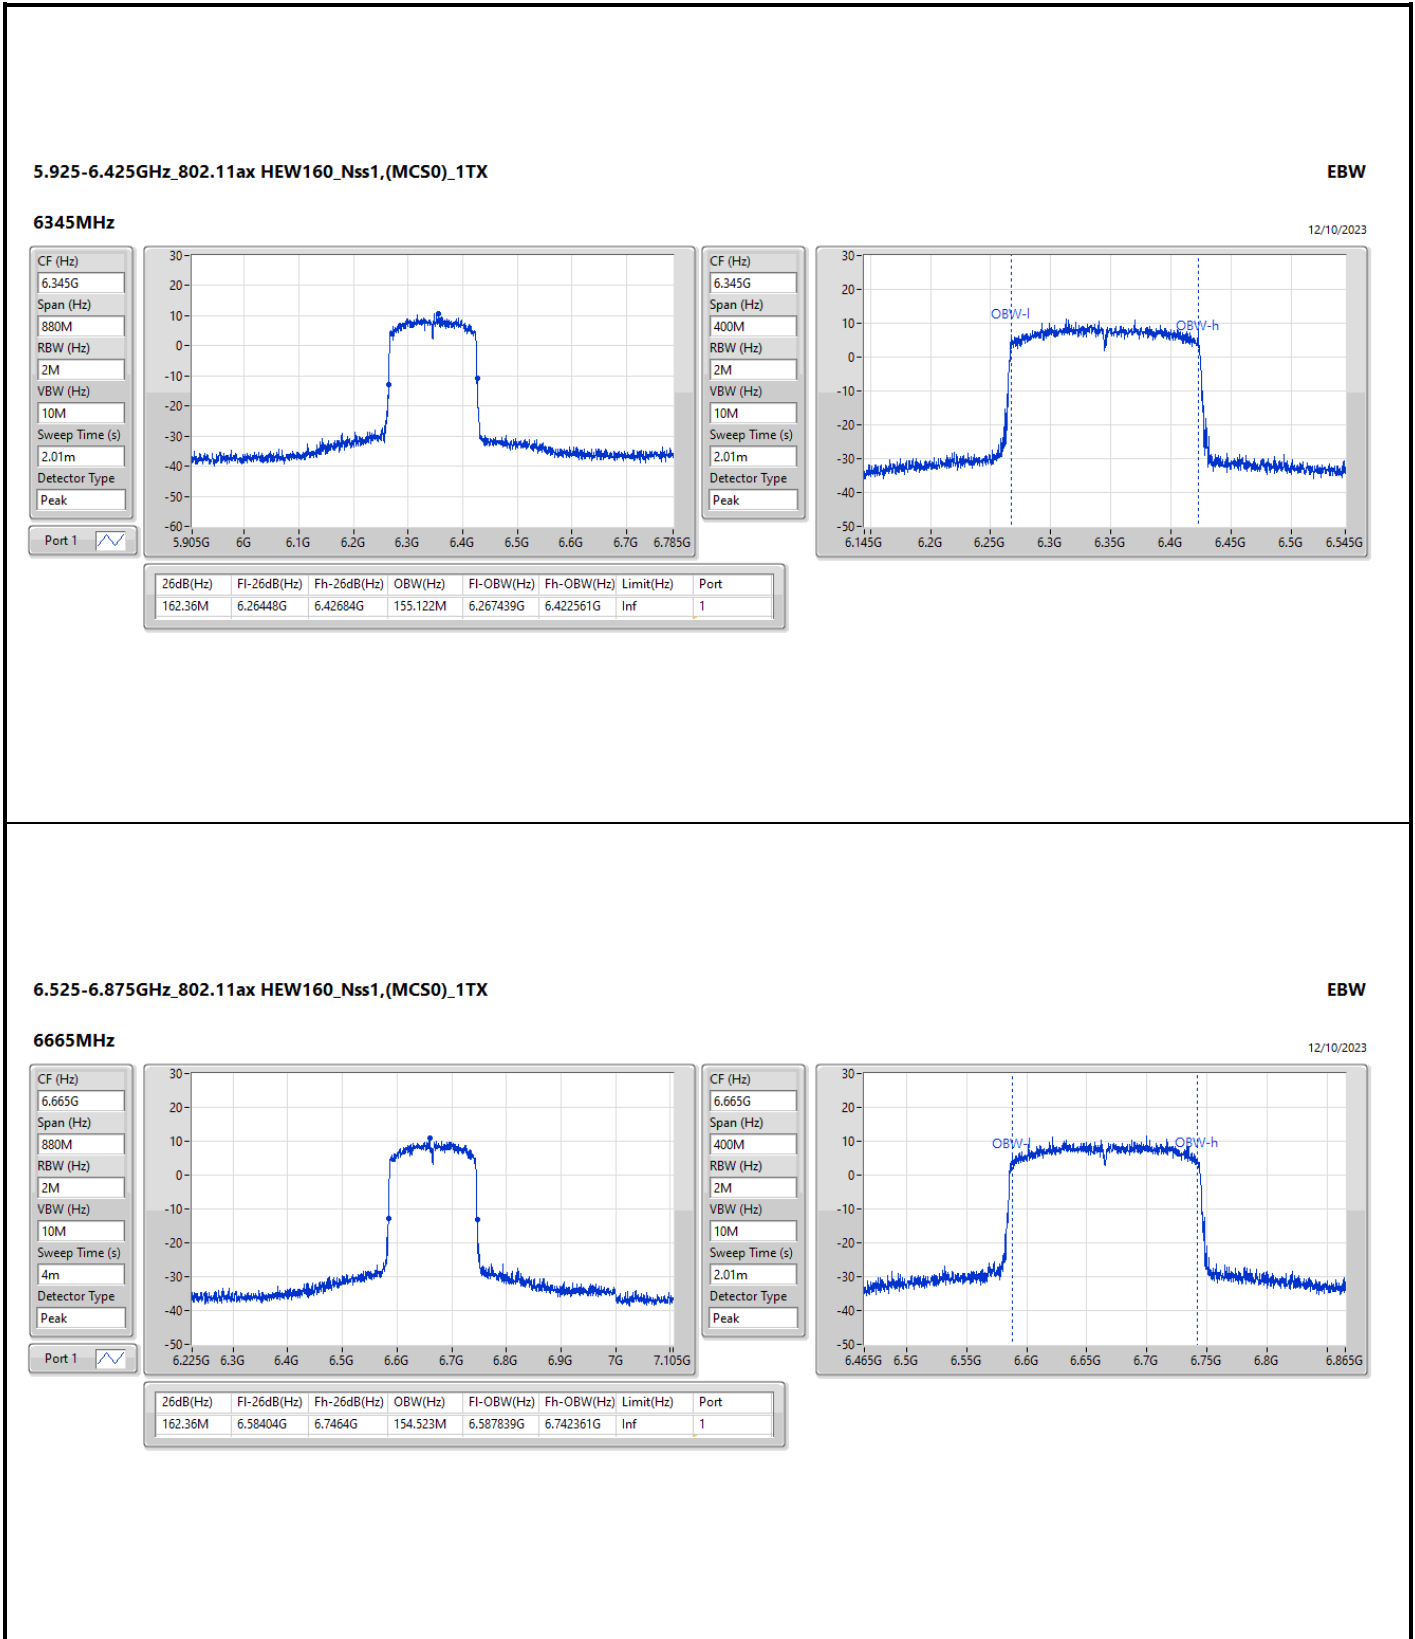

6.525-6.875GHz_802.11ax HEW80_Nss1,(MCS0)_1TX

EBW

6705MHz

12/10/2023

6.525-6.875GHz_802.11ax HEW80_Nss1,(MCS0)_1TX

EBW

6785MHz

12/10/2023