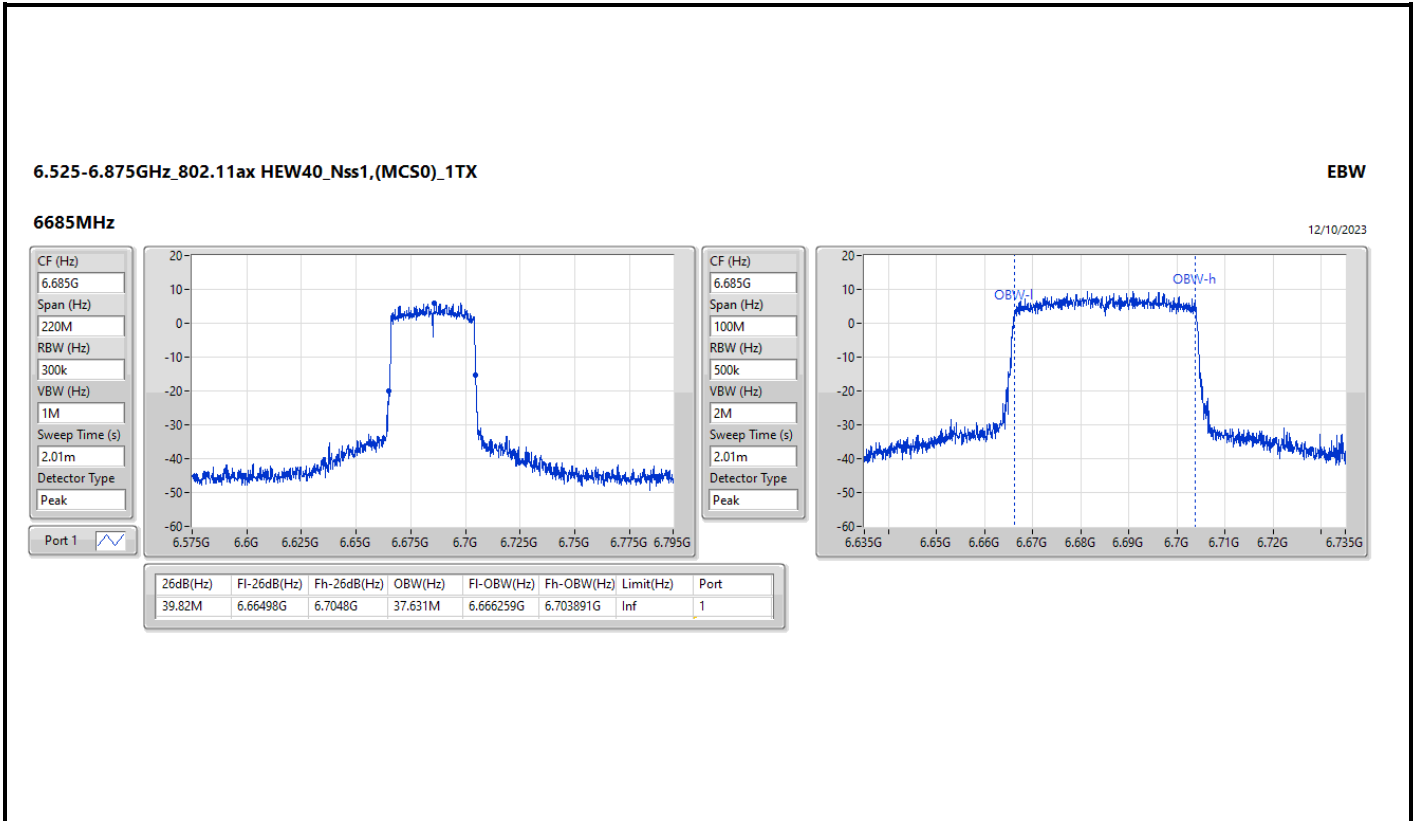

5.925-6.425GHz_802.11ax HEW40_Nss1,(MCS0)_1TX

EBW

6405MHz

12/10/2023

6.525-6.875GHz_802.11ax HEW40_Nss1,(MCS0)_1TX

EBW

6565MHz

12/10/2023