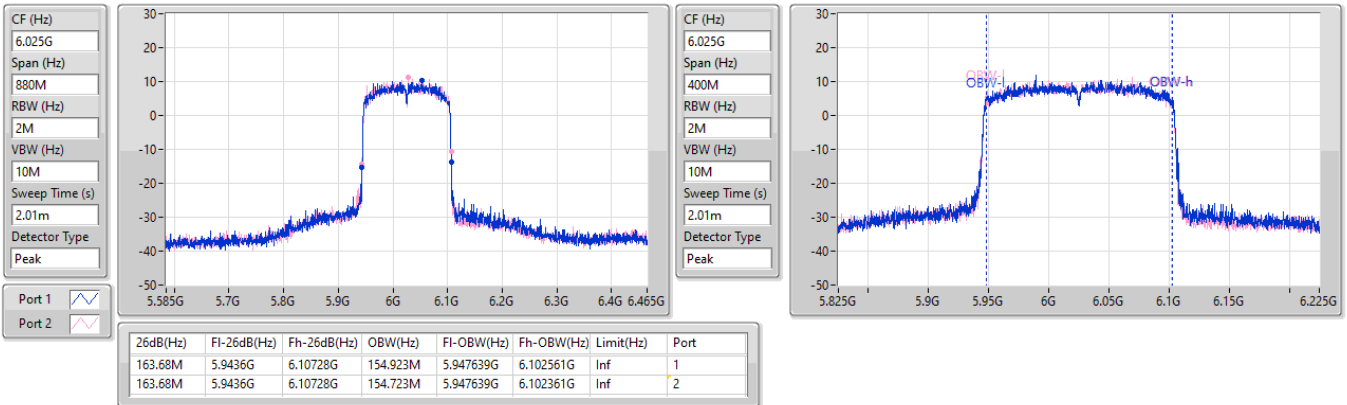

EBW

6225MHz

11/10/2023

CF (Hz)
6.225G

Span (Hz)
440M

RBW (Hz)
1M

VBW (Hz)
3M

Sweep Time (s)
2.01m

Detector Type
Peak

CF (Hz)
6.225G

Span (Hz)
200M

RBW (Hz)
1M

VBW (Hz)
3M

Sweep Time (s)
2.01m

Detector Type
Peak

26dB(Hz)	Fl-26dB(Hz)	Fh-26dB(Hz)	OBW(Hz)	Fl-OBW(Hz)	Fh-OBW(Hz)	Limit(Hz)	Port
81.4M	6.1843G	6.2657G	77.061M	6.186519G	6.263581G	Inf	1
82.06M	6.18408G	6.26614G	77.061M	6.186619G	6.263681G	Inf	2

5.925-6.425GHz_802.11ax HEW160_Nss1,(MCS0)_2TX

EBW

6025MHz

11/10/2023

5.925-6.425GHz_802.11ax HEW160_Nss1,(MCS0)_2TX

EBW

6185MHz

11/10/2023