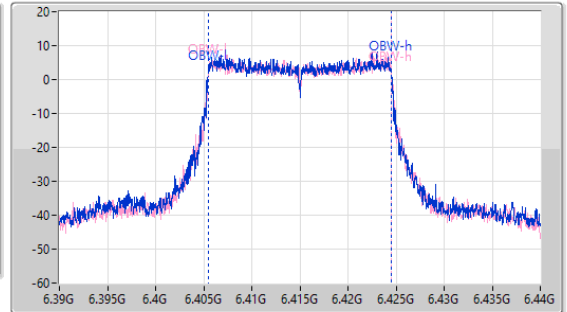

5.925-6.425GHz_802.11ax HEW20_Nss1,(MCS0)_2TX

EBW

6415MHz

11/10/2023

CF (Hz)
6.415G

Span (Hz)
110M

RBW (Hz)
200k

VBW (Hz)
1M

Sweep Time (s)
2.01m

Detector Type
Peak

CF (Hz)
6.415G

Span (Hz)
50M

RBW (Hz)
200k

VBW (Hz)
1M

Sweep Time (s)
2.01m

Detector Type
Peak

26dB(Hz)	Fl-26dB(Hz)	Fh-26dB(Hz)	OBW(Hz)	Fl-OBW(Hz)	Fh-OBW(Hz)	Limit(Hz)	Port
20.955M	6.40455G	6.425505G	19.04M	6.405455G	6.424495G	Inf	1
21.01M	6.40444G	6.42545G	19.04M	6.405505G	6.424545G	Inf	2

6.525-6.875GHz_802.11ax HEW20_Nss1,(MCS0)_2TX