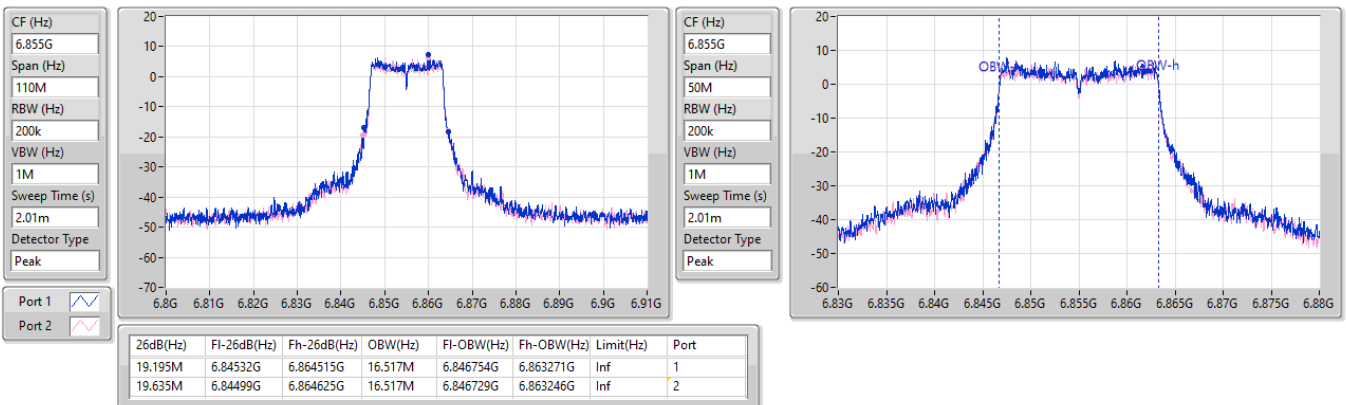

6.525-6.875GHz_11a20_20MHz_Nss1,(6Mbps)_2TX

EBW

6695MHz

12/10/2023

6.525-6.875GHz_11a20_20MHz_Nss1,(6Mbps)_2TX

EBW

6855MHz

12/10/2023