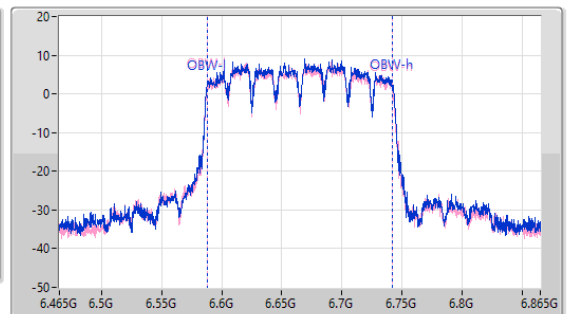

EBW

6665MHz

12/10/2023

CF (Hz)
6.665G

Span (Hz)
880M

RBW (Hz)
2M

VBW (Hz)
10M

Sweep Time (s)
4m

Detector Type
Peak

CF (Hz)
6.665G

Span (Hz)
400M

RBW (Hz)
2M

VBW (Hz)
10M

Sweep Time (s)
2.01m

Detector Type
Peak

26dB(Hz)	Fl-26dB(Hz)	Fh-26dB(Hz)	OBW(Hz)	Fl-OBW(Hz)	Fh-OBW(Hz)	Limit(Hz)	Port
164.56M	6.58228G	6.74684G	154.323M	6.588038G	6.742361G	Inf	1
165.88M	6.5814G	6.74728G	154.123M	6.587839G	6.741962G	Inf	2

5.925-6.425GHz_802.11ax HEW20_Nss1,(MCS0)_2TX

EBW

5955MHz

11/10/2023

5.925-6.425GHz_802.11ax HEW20_Nss1,(MCS0)_2TX

EBW

6195MHz

11/10/2023