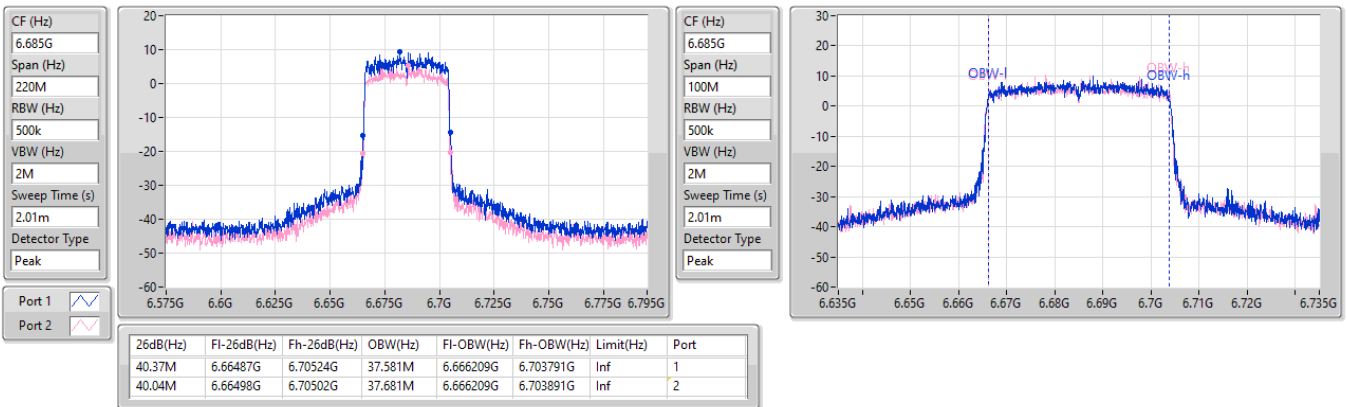

6.525-6.875GHz_802.11ax HEW40_Nss1,(MCS0)_2TX

EBW

6685MHz

11/10/2023