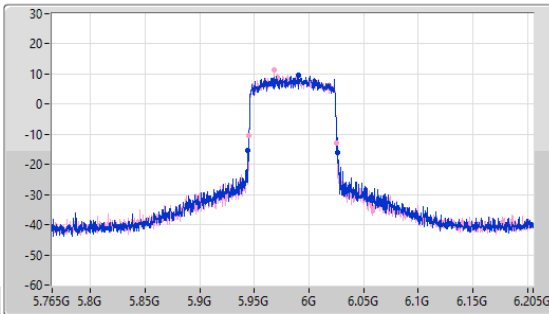

5.925-6.425GHz_802.11ax HEW80_Nss1,(MCS0)_2TX

EBW

5985MHz

11/10/2023

CF (Hz)
5.985G

Span (Hz)
440M

RBW (Hz)
1M

VBW (Hz)
3M

Sweep Time (s)
2.01m

Detector Type
Peak

CF (Hz)
5.985G

Span (Hz)
200M

RBW (Hz)
1M

VBW (Hz)
3M

Sweep Time (s)
2.01m

Detector Type
Peak