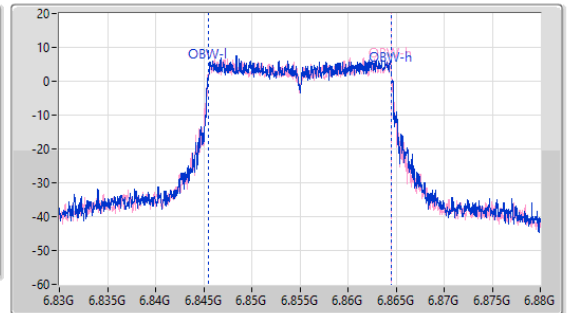

EBW

6855MHz

11/10/2023

CF (Hz)
6.855G

Span (Hz)
110M

RBW (Hz)
200k

VBW (Hz)
1M

Sweep Time (s)
2.01m

Detector Type
Peak

CF (Hz)
6.855G

Span (Hz)
50M

RBW (Hz)
200k

VBW (Hz)
1M

Sweep Time (s)
2.01m

Detector Type
Peak

26dB(Hz)	Fl-26dB(Hz)	Fh-26dB(Hz)	OBW(Hz)	Fl-OBW(Hz)	Fh-OBW(Hz)	Limit(Hz)	Port
21.175M	6.84444G	6.865615G	19.065M	6.84548G	6.864545G	Inf	1
21.01M	6.844605G	6.865615G	19.065M	6.845455G	6.86452G	Inf	2