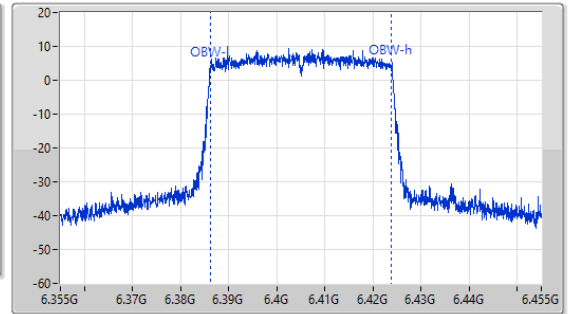

5.925-6.425GHz_802.11ax HEW40_Nss1,(MCS0)_1TX

EBW

6405MHz

12/10/2023

6.525-6.875GHz_802.11ax HEW40_Nss1,(MCS0)_1TX

EBW

6565MHz

12/10/2023