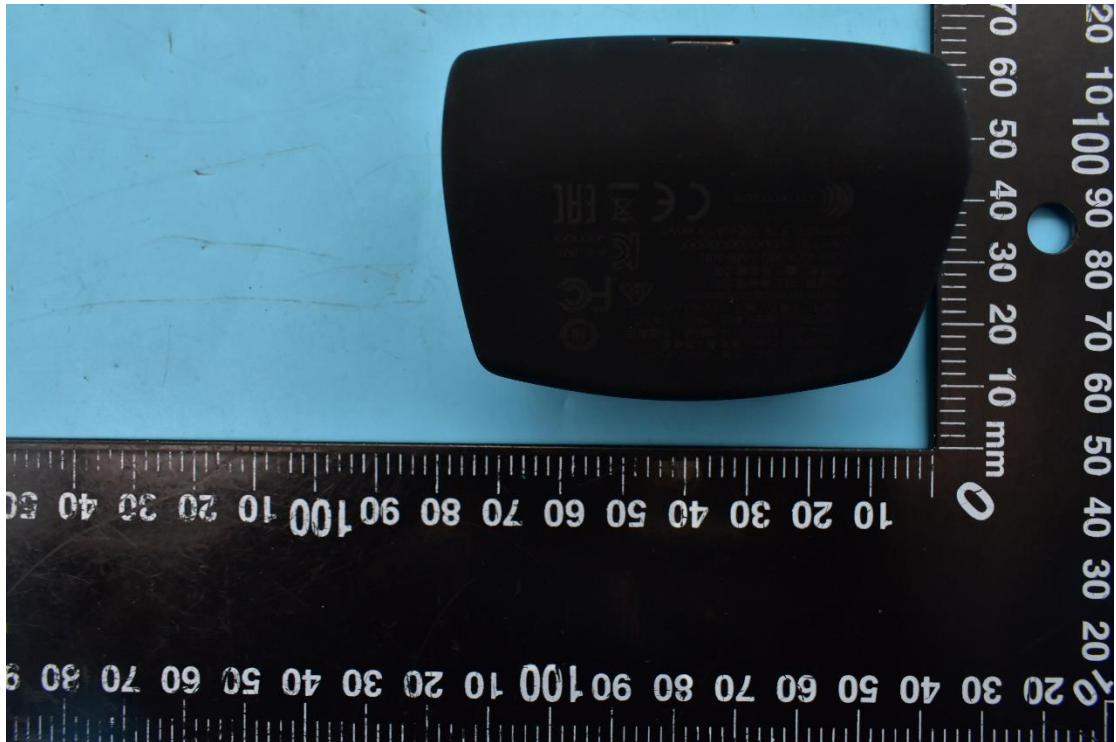

FCC ID:JFZTWX9R, IC:1752B-TWX9R,

MODEL NAME:2ATH-TWX9

### External Photos

1. EUT front view

### 3. EUT left side view