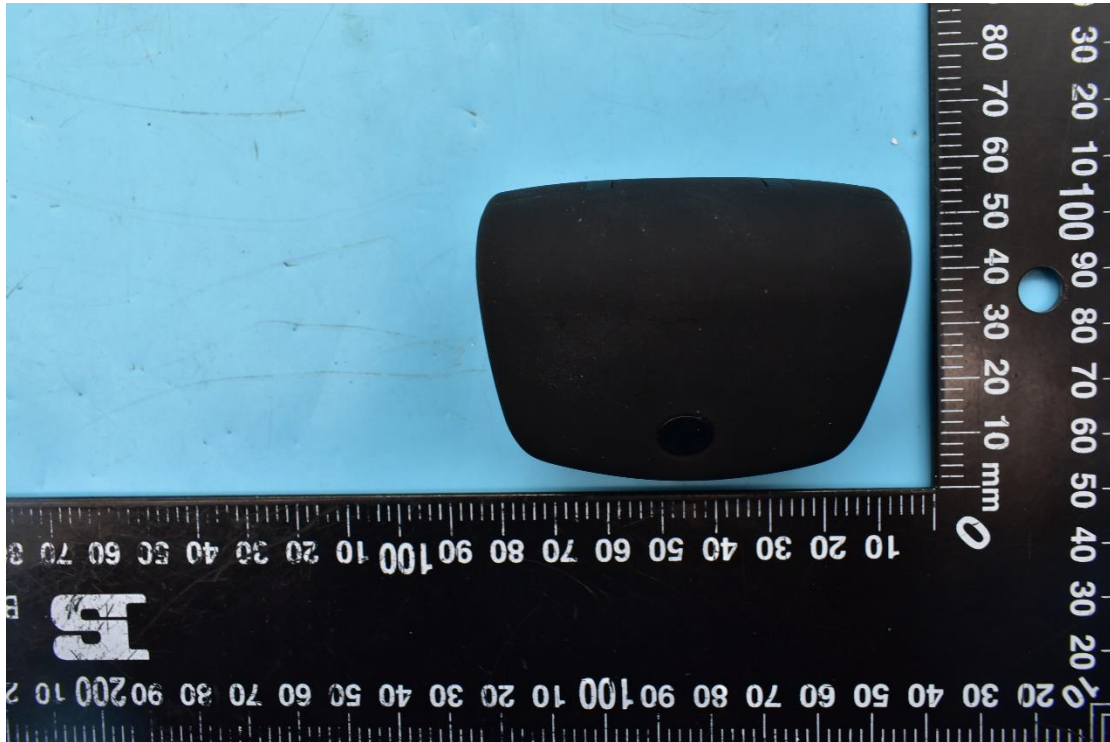

FCC ID:JFZTWX9R, IC:1752B-TWX9R,

MODEL NAME:2ATH-TWX9

### External Photos

1. EUT front view

## 2. EUT rear view

### 3. EUT left side view