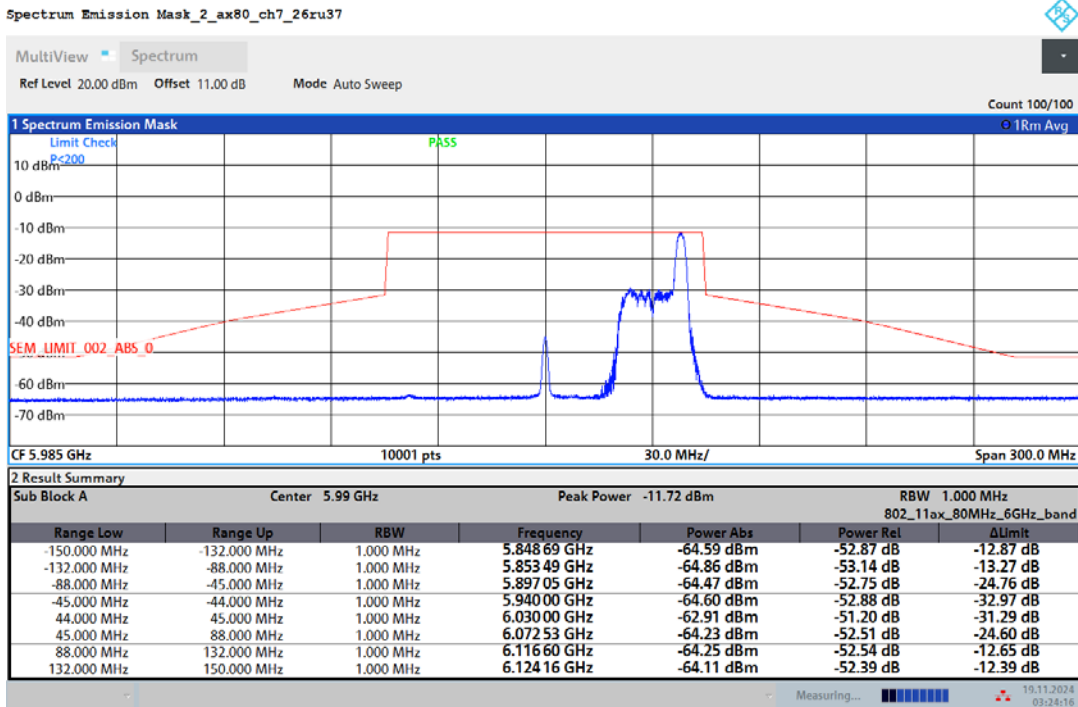

03:14:17 19.11.2024

03:16:17 19.11.2024

Registration number: W6M22409-23739-C-3
 FCC ID: IR5ML15

03:18:09 19.11.2024

03:22:01 19.11.2024

Registration number: W6M22409-23739-C-3
 FCC ID: IR5ML15

03:24:17 19.11.2024