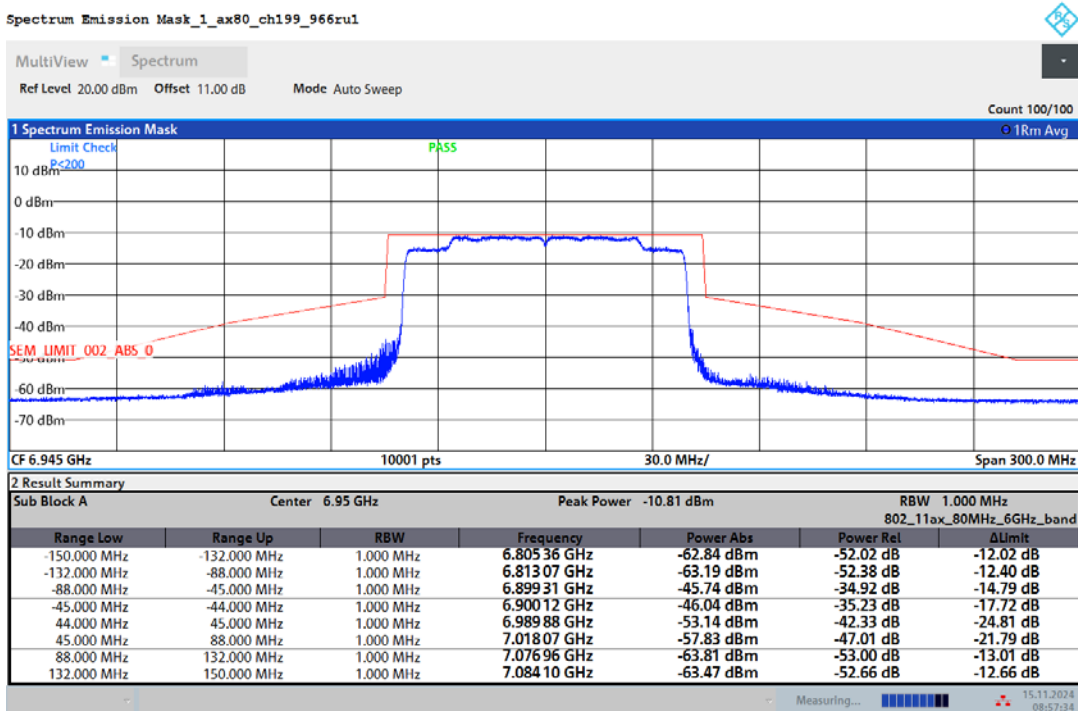

Registration number: W6M22409-23739-C-3
 FCC ID: IR5ML15

08:55:10 15.11.2024

08:57:34 15.11.2024

Registration number: W6M22409-23739-C-3
 FCC ID: IR5ML15

09:05:26 15.11.2024

09:02:38 15.11.2024

Registration number: W6M22409-23739-C-3
 FCC ID: IR5ML15