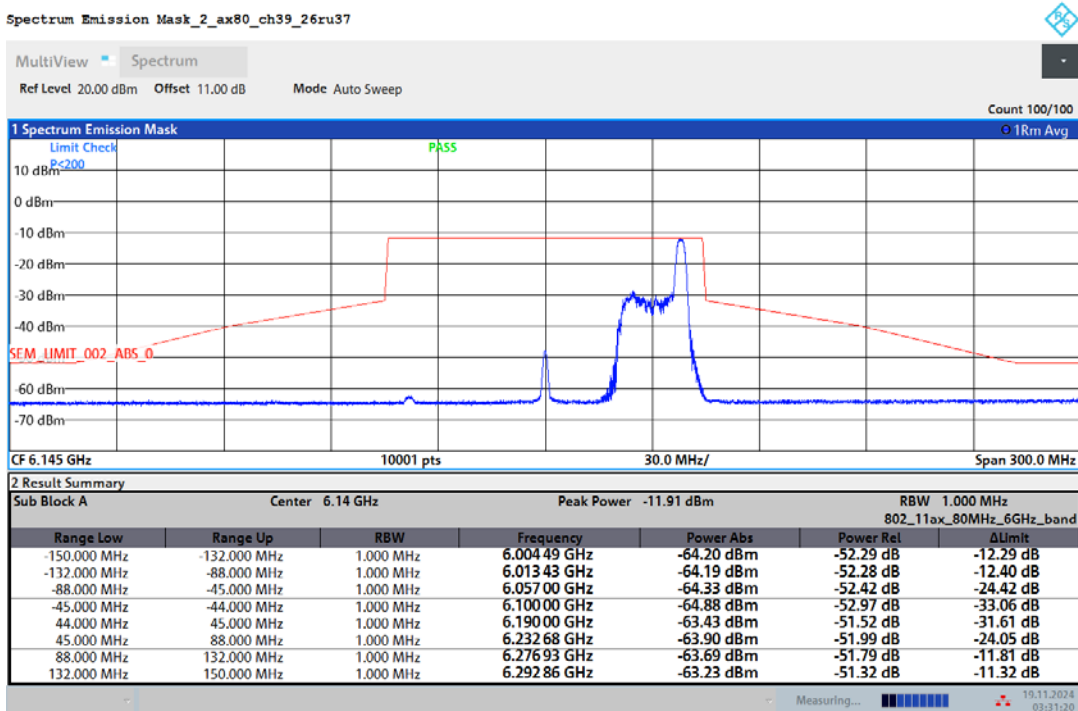

03:29:13 19.11.2024