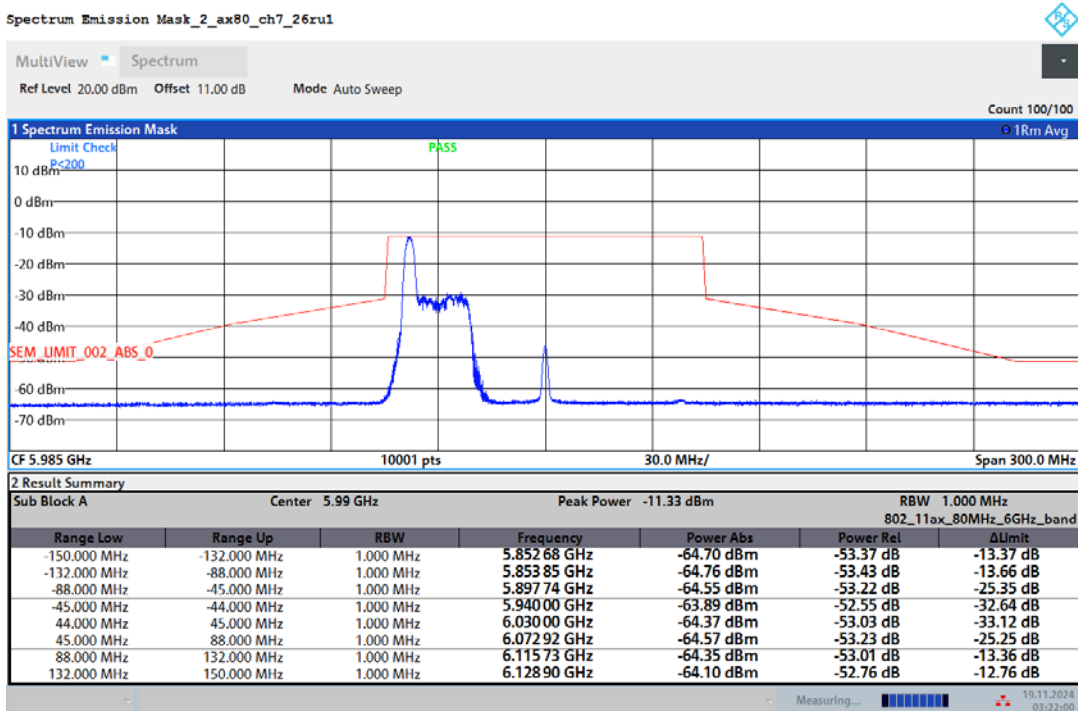

03:14:17 19.11.2024

03:16:17 19.11.2024

Registration number: W6M22409-23739-C-3
 FCC ID: IR5ML15

03:18:09 19.11.2024

03:22:01 19.11.2024

Registration number: W6M22409-23739-C-3
 FCC ID: IR5ML15

03:24:17 19.11.2024