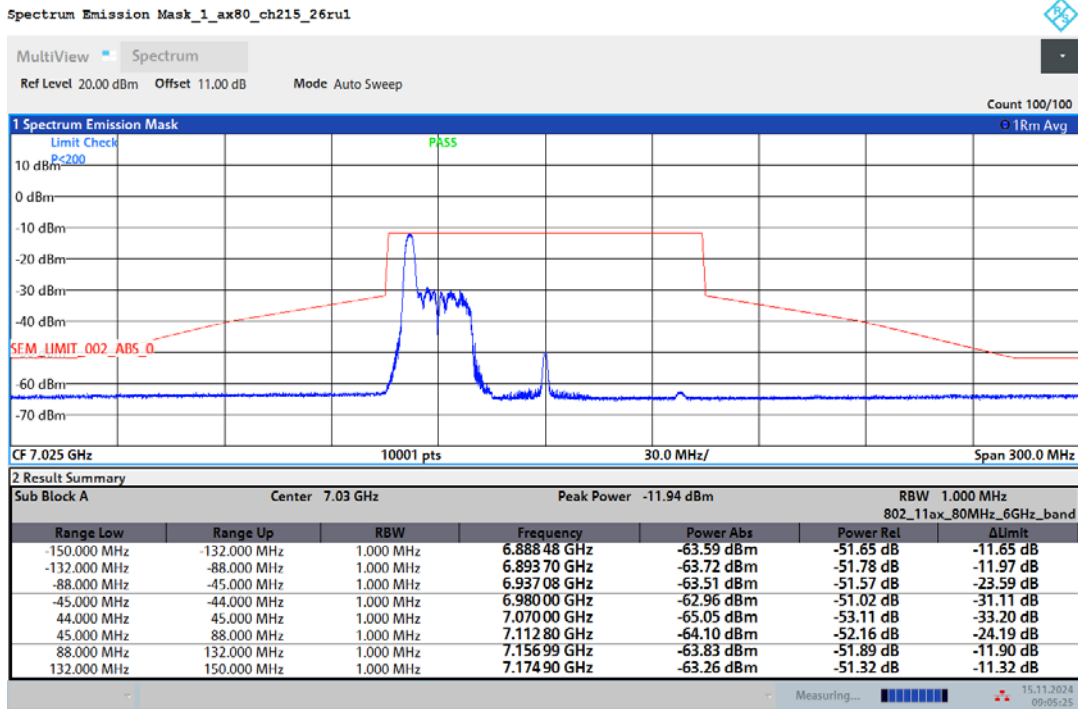

Registration number: W6M22409-23739-C-3
 FCC ID: IR5ML15

08:55:10 15.11.2024

08:57:34 15.11.2024

Registration number: W6M22409-23739-C-3
 FCC ID: IR5ML15

09:05:26 15.11.2024

09:02:38 15.11.2024

Registration number: W6M22409-23739-C-3
 FCC ID: IR5ML15