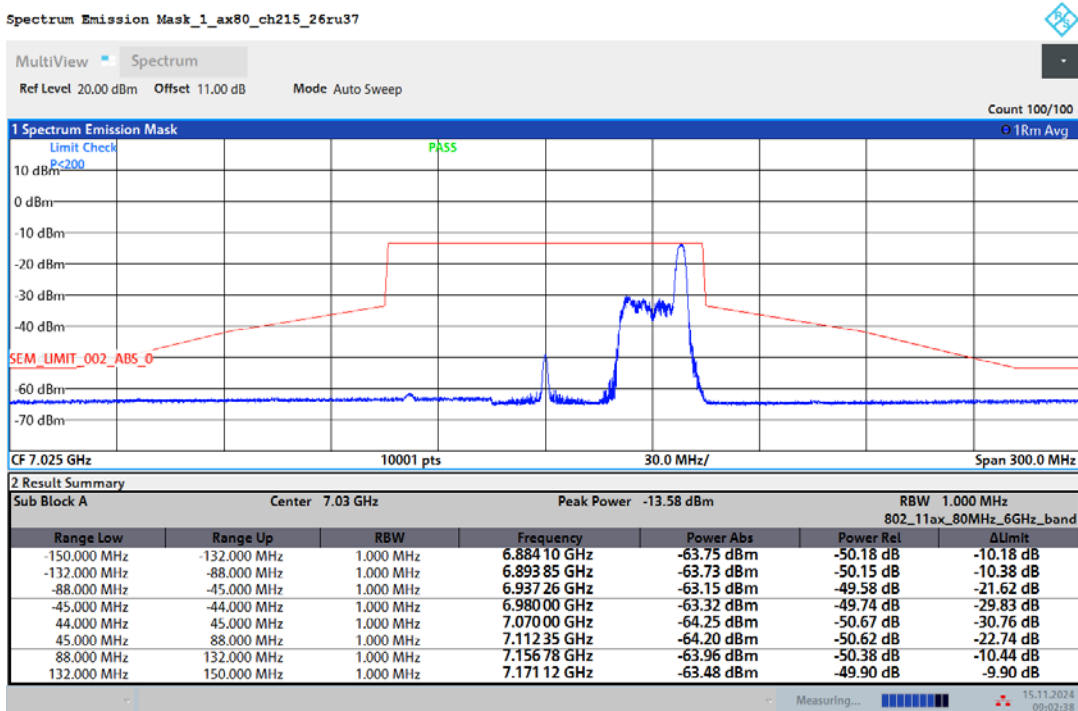

Registration number: W6M22409-23739-C-3
 FCC ID: IR5ML15

08:55:10 15.11.2024

08:57:34 15.11.2024

Registration number: W6M22409-23739-C-3
 FCC ID: IR5ML15

09:05:26 15.11.2024

09:02:38 15.11.2024

Registration number: W6M22409-23739-C-3
 FCC ID: IR5ML15