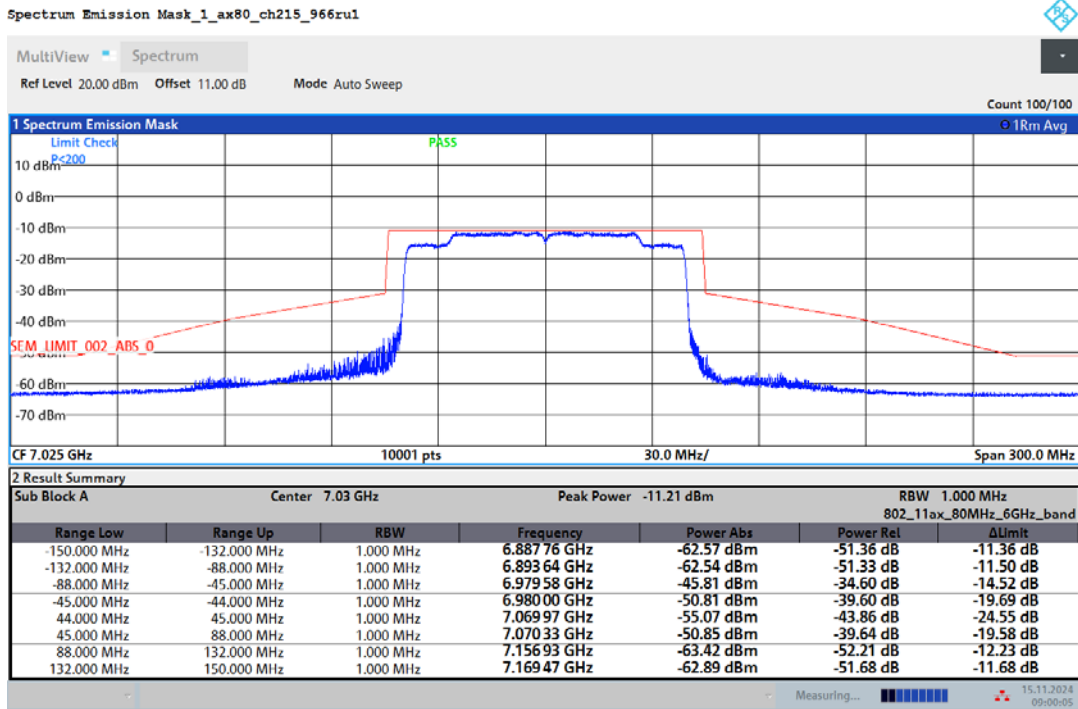

Registration number: W6M22409-23739-C-3
 FCC ID: IR5ML15

08:55:10 15.11.2024

08:57:34 15.11.2024

Registration number: W6M22409-23739-C-3
 FCC ID: IR5ML15

09:05:26 15.11.2024

09:02:38 15.11.2024

Registration number: W6M22409-23739-C-3
 FCC ID: IR5ML15