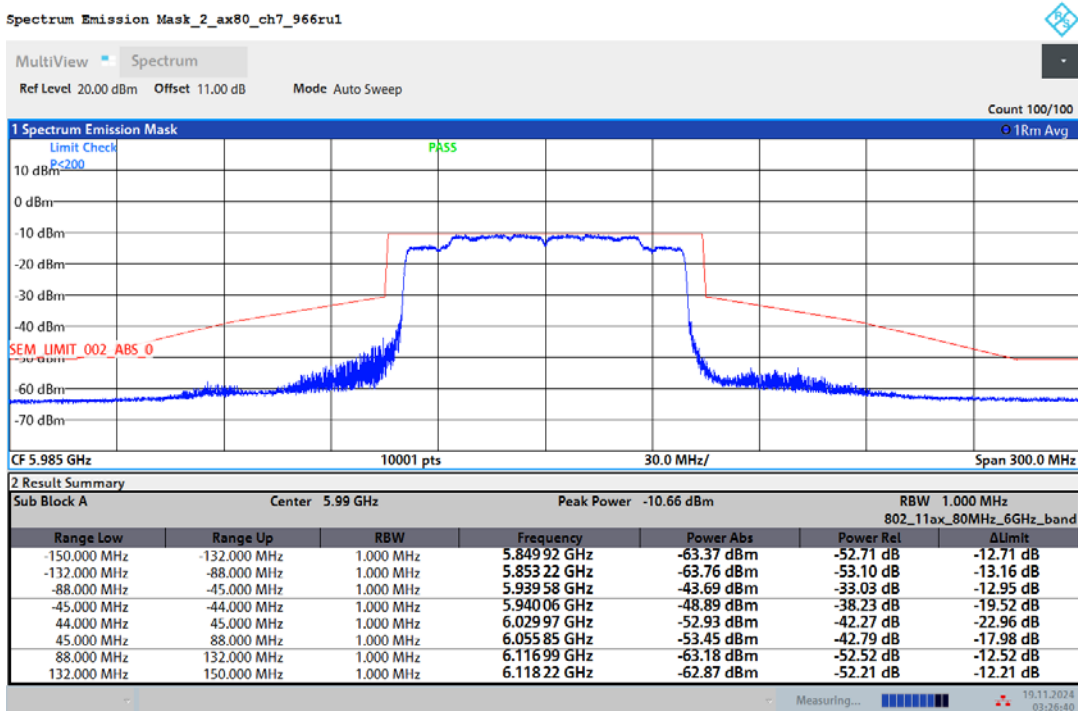

03:14:17 19.11.2024

03:16:17 19.11.2024

Registration number: W6M22409-23739-C-3
 FCC ID: IR5ML15

03:18:09 19.11.2024

03:22:01 19.11.2024

Registration number: W6M22409-23739-C-3
 FCC ID: IR5ML15

03:24:17 19.11.2024