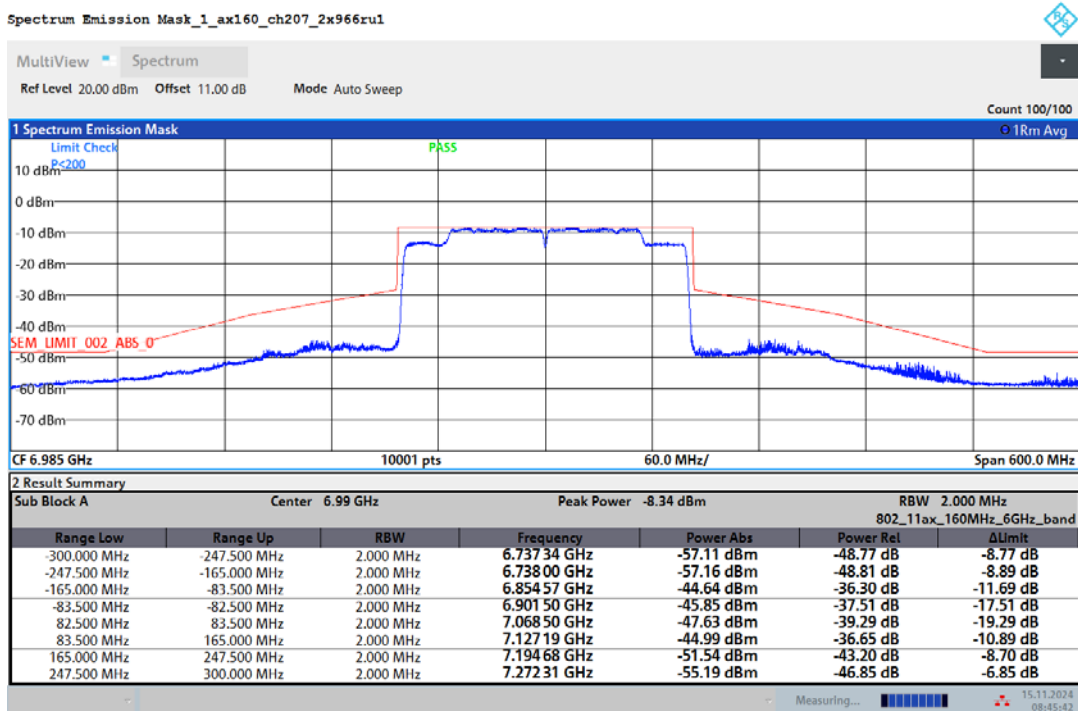

09:00:06 15.11.2024