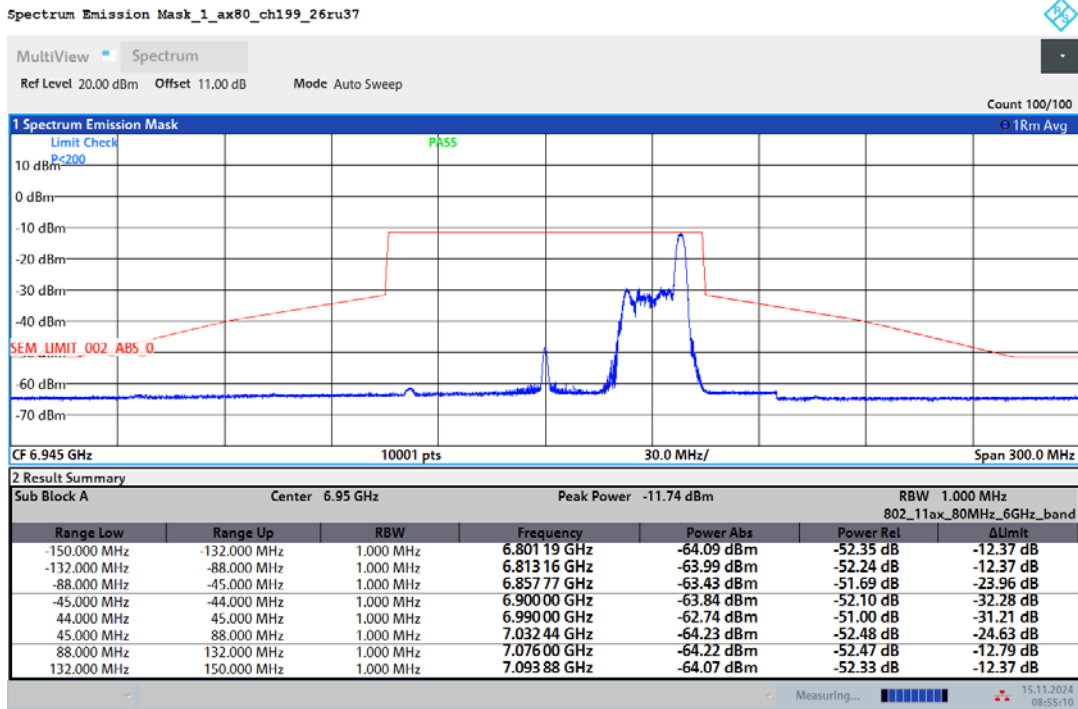

Registration number: W6M22409-23739-C-3
 FCC ID: IR5ML15

08:55:10 15.11.2024

08:57:34 15.11.2024

Registration number: W6M22409-23739-C-3
 FCC ID: IR5ML15

09:05:26 15.11.2024

09:02:38 15.11.2024

Registration number: W6M22409-23739-C-3
 FCC ID: IR5ML15