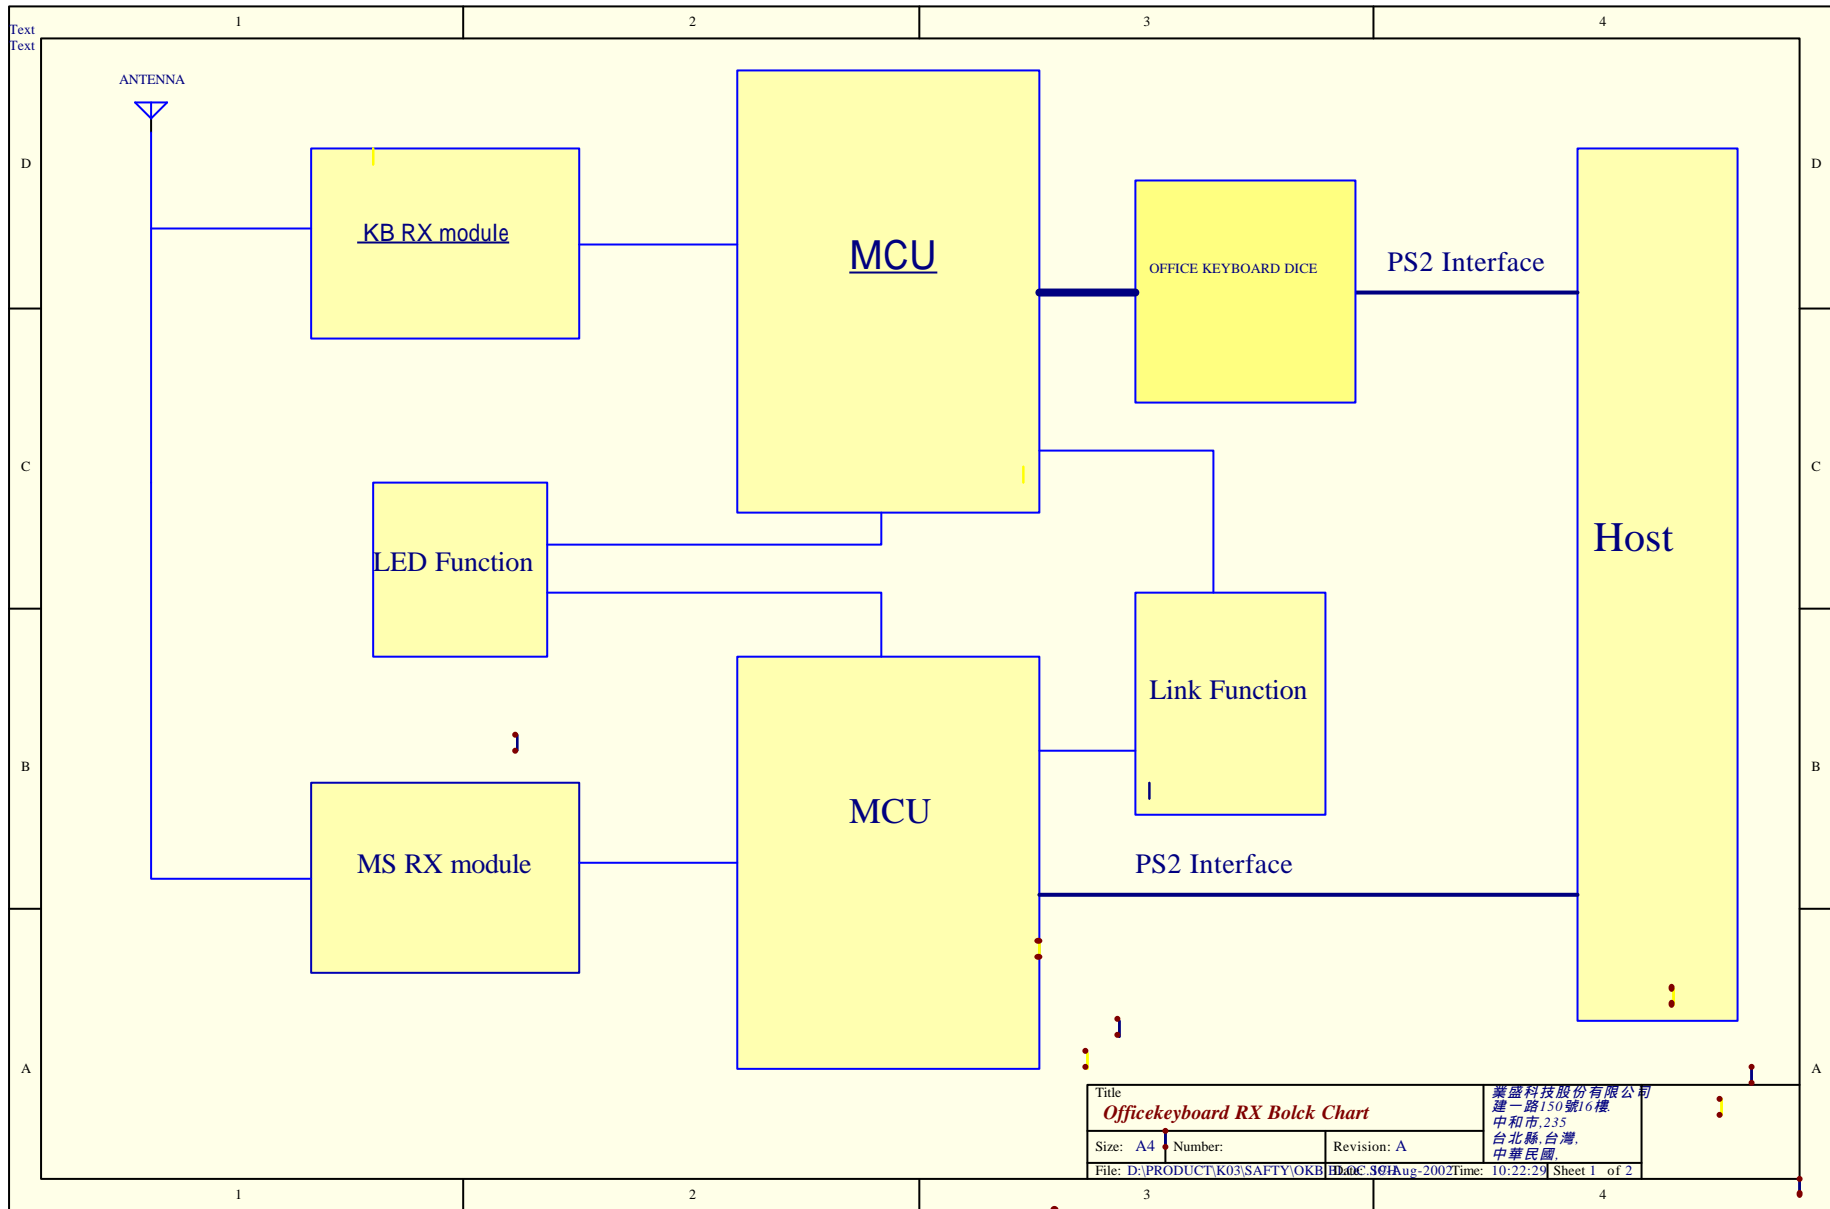

Title		業盛科技股份有限公司	
<b>keyboard TX BOLCK CHART</b>		建一路150號16樓	
Size: A4		中和市,235	
Number:	Revision: A	台北縣,台灣,	
File: D:\PRODUCT\K03\SAFTY\BLOCK\BLOCK.SOH		中華民國	
Date: 2002		Time: 10:21:38	
		Sheet 1 of 2	

Title		業盛科技股份有限公司	
<b>Officekeyboard RX Block Chart</b>		建一路150號16樓	
Size: A4		中和市, 235	
Number:		台北縣, 台灣,	
Revision: A		中華民國	
File: D:\PRODUCT\K03\SAFTY\OKB\BLOC.301Aug-2002Time: 10:22:29 Sheet 1 of 2			