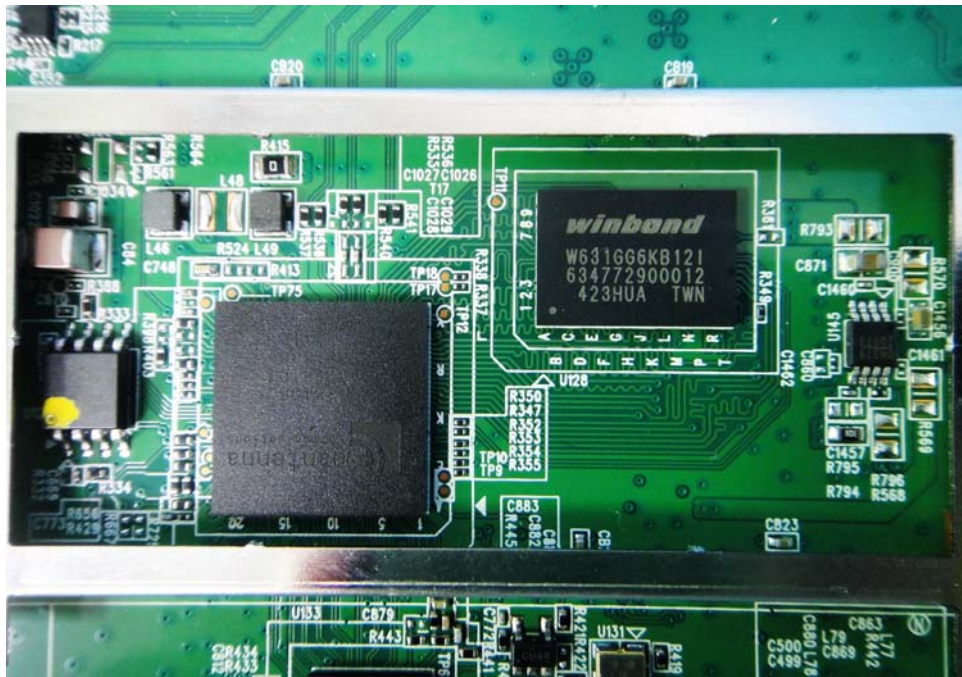

Internal Photos

Model Number: NBG6816

FCC ID: I88NBG6816

EUT Photo 1)

EUT Photo 2)

EUT Photo 3)

EUT Photo 4)

EUT Photo 5)

EUT Photo 9)

EUT Photo 10)

EUT Photo 11)

EUT Photo 12)

EUT Photo 13)

EUT Photo 14)

EUT Photo 15)

EUT Photo 16)