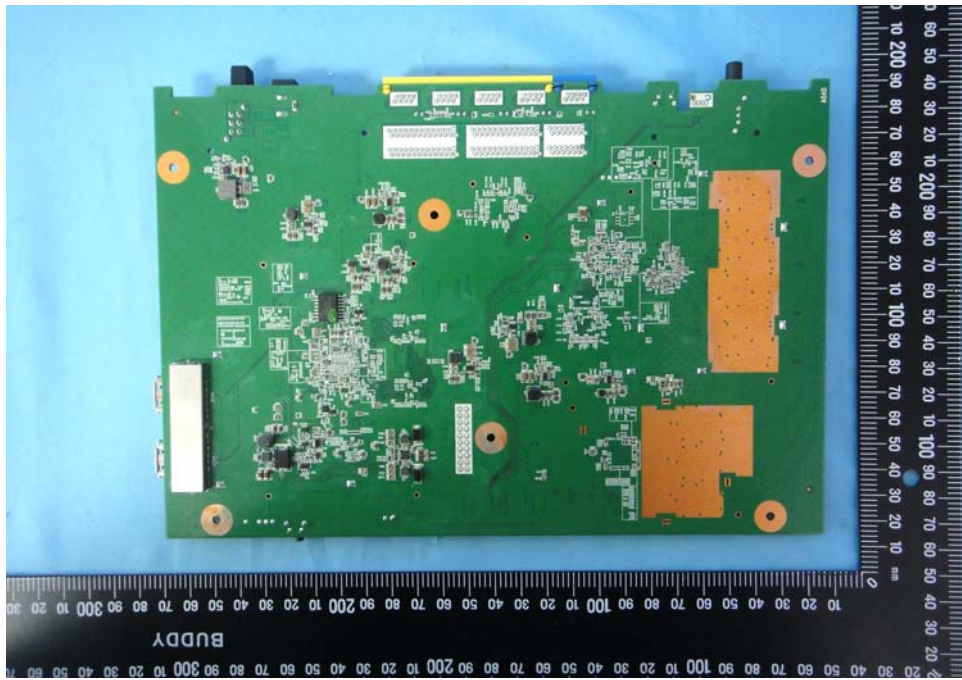

Internal Photos

Model Number: NBG6816

FCC ID: I88NBG6816

EUT Photo 1)

EUT Photo 2)

EUT Photo 3)

EUT Photo 4)

EUT Photo 5)

EUT Photo 9)

EUT Photo 10)

EUT Photo 11)

EUT Photo 12)

EUT Photo 13)

EUT Photo 14)

EUT Photo 15)

EUT Photo 16)