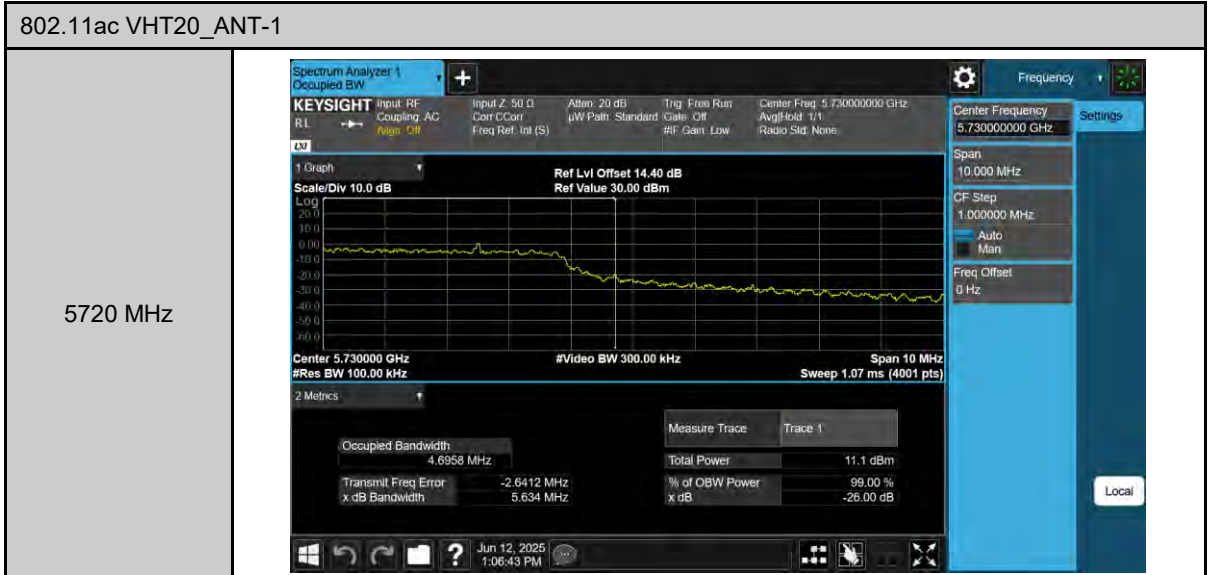

802.11ac VHT20_ANT-1

802.11ac VHT20_ANT-1

5745 MHz

5785 MHz

5825 MHz

802.11ac VHT40_ANT-1

5710 MHz

5755 MHz

5795 MHz

802.11ax HE20_ANT-1