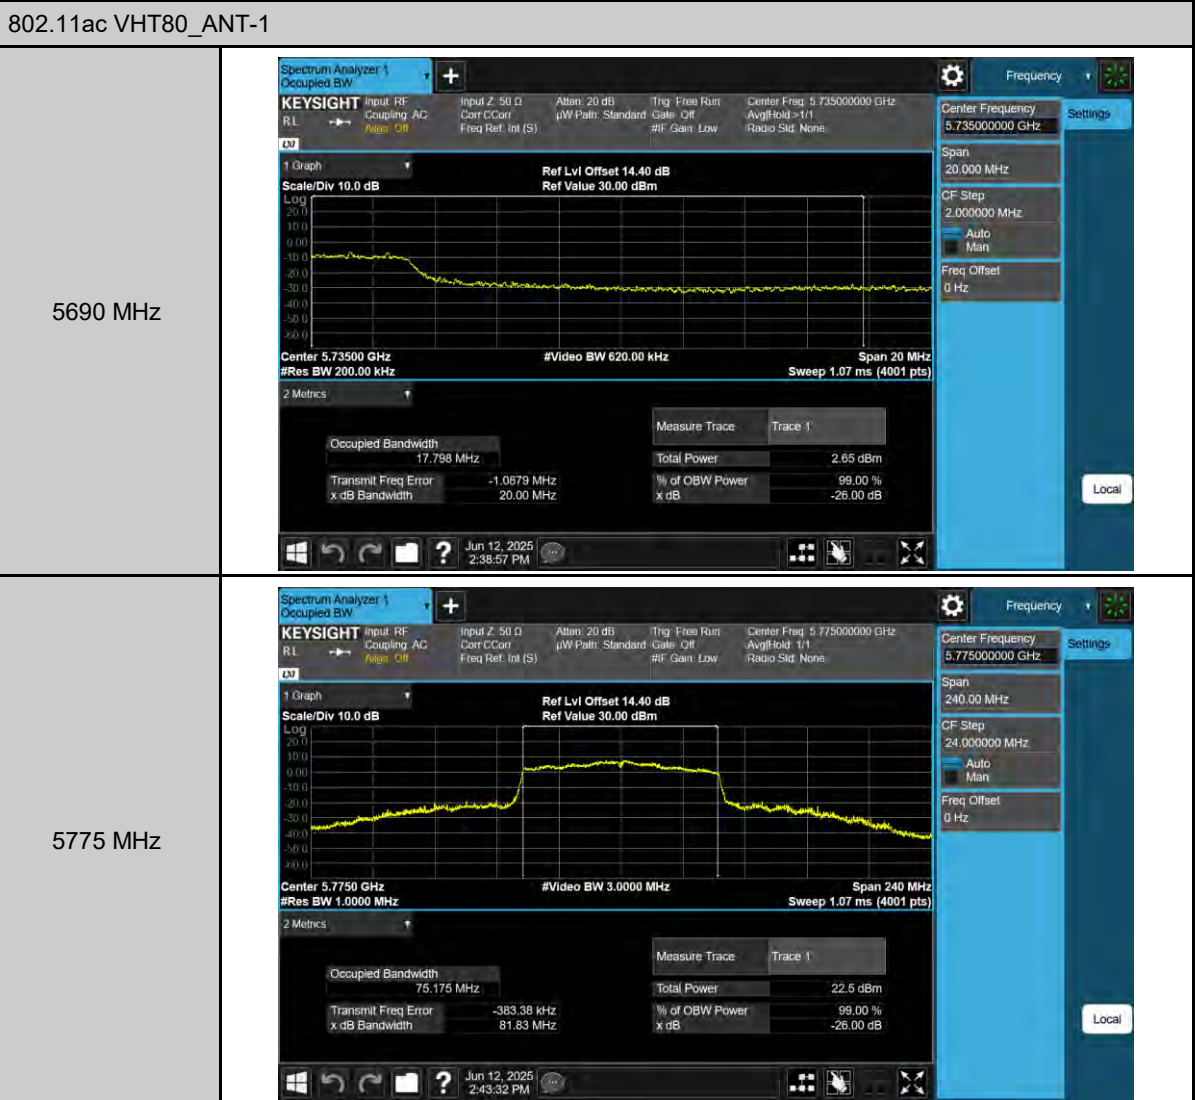

802.11ac VHT20_ANT-1

802.11ac VHT20_ANT-1

5745 MHz

5785 MHz

5825 MHz

802.11ac VHT40_ANT-1

5710 MHz

5755 MHz

5795 MHz

802.11ax HE20_ANT-1