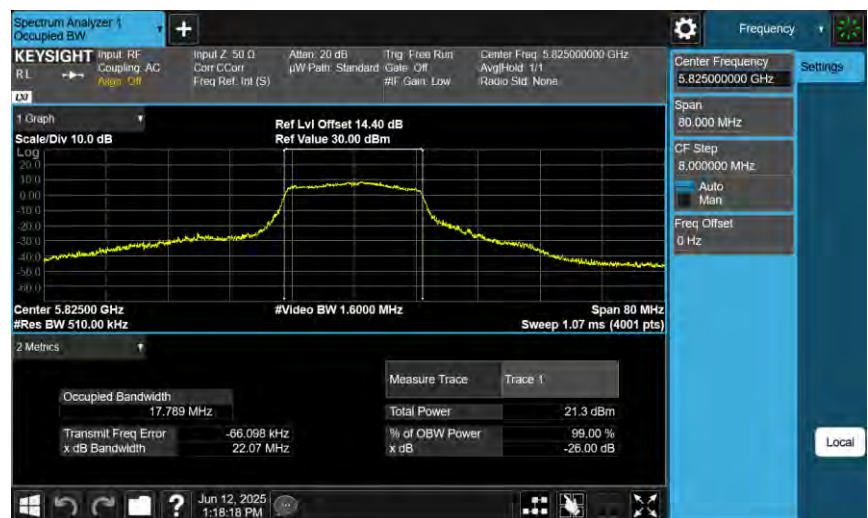

802.11ac VHT20_ANT-1

802.11ac VHT20_ANT-1

5745 MHz

5785 MHz

5825 MHz

802.11ac VHT40_ANT-1

5710 MHz

5755 MHz

5795 MHz

802.11ax HE20_ANT-1