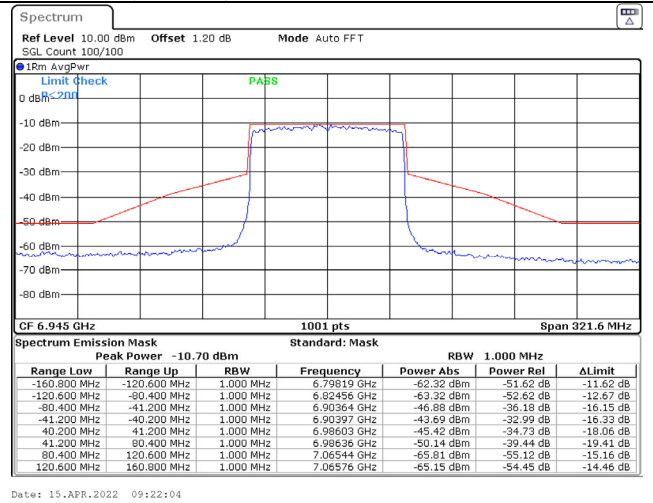

802.11ax (80MHz) / 6785MHz / Chain D / NSS-1

Date: 15.APR.2022 09:17:21

802.11ax (80MHz) / 6865MHz / Chain A / NSS-1

Date: 15.APR.2022 09:16:48

802.11ax (80MHz) / 6865MHz / Chain B / NSS-1

802.11ax (80MHz) / 6865MHz / Chain C / NSS-1

802.11ax (80MHz) / 6865MHz / Chain D / NSS-1

802.11ax (80MHz) / 6945MHz / Chain A / NSS-1

802.11ax (80MHz) / 6945MHz / Chain B / NSS-1

802.11ax (80MHz) / 6945MHz / Chain C / NSS-1

802.11ax (80MHz) / 6945MHz / Chain D / NSS-1

Date: 15.APR.2022 09:27:53

Date: 15.APR.2022 09:27:16

802.11ax (80MHz) / 7025MHz / Chain A / NSS-1

Date: 15.APR.2022 09:26:18

802.11ax (80MHz) / 7025MHz / Chain B / NSS-1

Date: 15.APR.2022 09:25:05

802.11ax (80MHz) / 7025MHz / Chain C / NSS-1