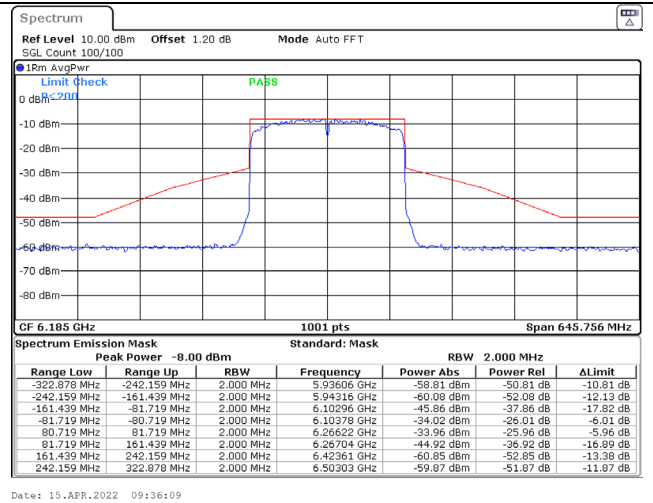

Date: 15.APR.2022 09:27:53

Date: 15.APR.2022 09:27:16

802.11ax (80MHz) / 7025MHz / Chain A / NSS-1

Date: 15.APR.2022 09:26:18

802.11ax (80MHz) / 7025MHz / Chain B / NSS-1

Date: 15.APR.2022 09:25:05

802.11ax (80MHz) / 7025MHz / Chain C / NSS-1

Date: 15.APR.2022 09:31:27

802.11ax (80MHz) / 7025MHz / Chain D / NSS-1

Date: 15.APR.2022 09:34:39

802.11ax (160MHz) / 6185MHz / Chain A / NSS-1

802.11ax (160MHz) / 6185MHz / Chain B / NSS-1

802.11ax (160MHz) / 6185MHz / Chain C / NSS-1

802.11ax (160MHz) / 6185MHz / Chain D / NSS-1

802.11ax (160MHz) / 6345MHz / Chain A / NSS-1

802.11ax (160MHz) / 6345MHz / Chain B / NSS-1

802.11ax (160MHz) / 6345MHz / Chain C / NSS-1

802.11ax (160MHz) / 6345MHz / Chain D / NSS-1