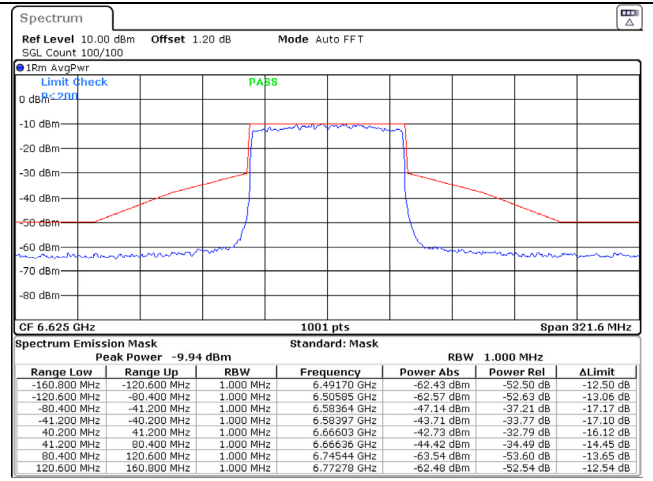

Date: 15.APR.2022 09:01:35

Date: 15.APR.2022 09:02:21

802.11ax (80MHz) / 6625MHz / Chain C / NSS-1

Date: 15.APR.2022 09:10:44

802.11ax (80MHz) / 6625MHz / Chain D / NSS-1

Date: 15.APR.2022 09:09:58

802.11ax (80MHz) / 6705MHz / Chain A / NSS-1

Date: 15.APR.2022 09:08:54

802.11ax (80MHz) / 6705MHz / Chain B / NSS-1

Date: 15.APR.2022 09:03:40

802.11ax (80MHz) / 6705MHz / Chain C / NSS-1

802.11ax (80MHz) / 6705MHz / Chain D / NSS-1

Date: 15.APR.2022 09:11:46