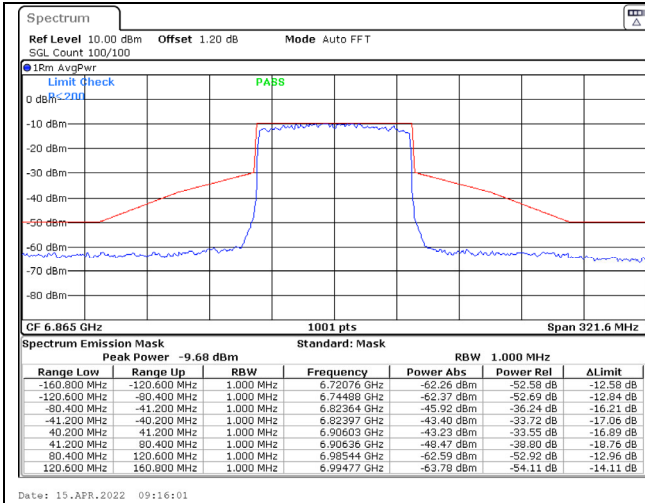

802.11ax (80MHz) / 6785MHz / Chain D / NSS-1

Date: 15.APR.2022 09:17:21

802.11ax (80MHz) / 6865MHz / Chain A / NSS-1

Date: 15.APR.2022 09:16:48

802.11ax (80MHz) / 6865MHz / Chain B / NSS-1

802.11ax (80MHz) / 6865MHz / Chain C / NSS-1

802.11ax (80MHz) / 6865MHz / Chain D / NSS-1

802.11ax (80MHz) / 6945MHz / Chain A / NSS-1

802.11ax (80MHz) / 6945MHz / Chain B / NSS-1

802.11ax (80MHz) / 6945MHz / Chain C / NSS-1

802.11ax (80MHz) / 6945MHz / Chain D / NSS-1