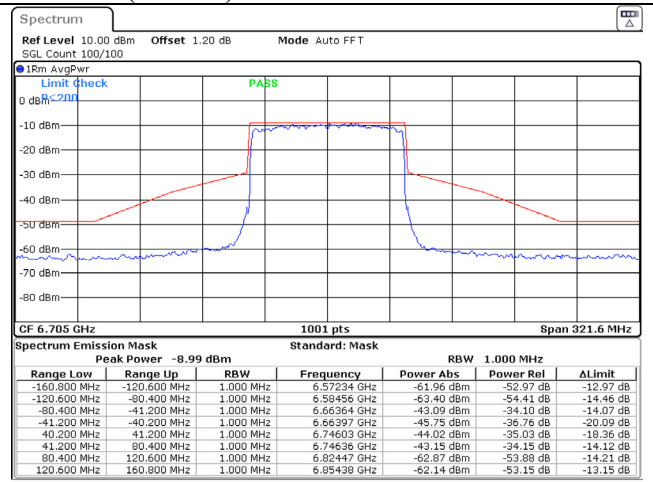

Date: 15.APR.2022 09:01:35

Date: 15.APR.2022 09:02:21

802.11ax (80MHz) / 6625MHz / Chain C / NSS-1

Date: 15.APR.2022 09:10:44

802.11ax (80MHz) / 6625MHz / Chain D / NSS-1

Date: 15.APR.2022 09:09:58

802.11ax (80MHz) / 6705MHz / Chain A / NSS-1

Date: 15.APR.2022 09:08:54

802.11ax (80MHz) / 6705MHz / Chain B / NSS-1

Date: 15.APR.2022 09:03:40

802.11ax (80MHz) / 6705MHz / Chain C / NSS-1

802.11ax (80MHz) / 6705MHz / Chain D / NSS-1

Date: 15.APR.2022 09:11:46