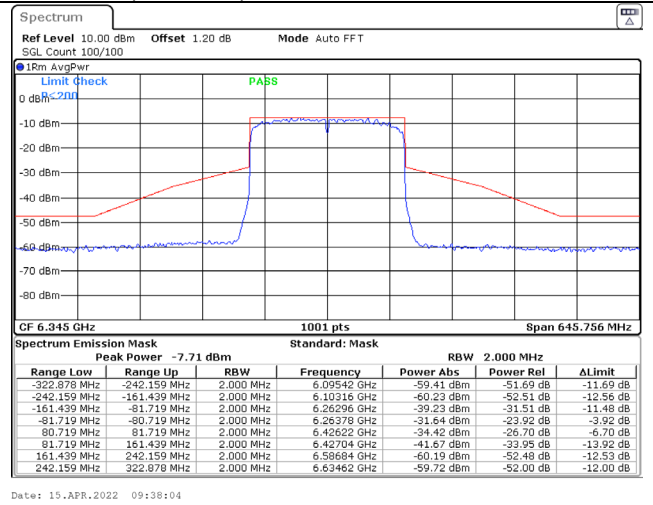

Date: 15.APR.2022 09:27:53

Date: 15.APR.2022 09:27:16

802.11ax (80MHz) / 7025MHz / Chain A / NSS-1

Date: 15.APR.2022 09:26:18

802.11ax (80MHz) / 7025MHz / Chain B / NSS-1

Date: 15.APR.2022 09:25:05

802.11ax (80MHz) / 7025MHz / Chain C / NSS-1

Date: 15.APR.2022 09:31:27

802.11ax (80MHz) / 7025MHz / Chain D / NSS-1

Date: 15.APR.2022 09:34:39

802.11ax (160MHz) / 6185MHz / Chain A / NSS-1

802.11ax (160MHz) / 6185MHz / Chain B / NSS-1

802.11ax (160MHz) / 6185MHz / Chain C / NSS-1

802.11ax (160MHz) / 6185MHz / Chain D / NSS-1

802.11ax (160MHz) / 6345MHz / Chain A / NSS-1

802.11ax (160MHz) / 6345MHz / Chain B / NSS-1

802.11ax (160MHz) / 6345MHz / Chain C / NSS-1

802.11ax (160MHz) / 6345MHz / Chain D / NSS-1