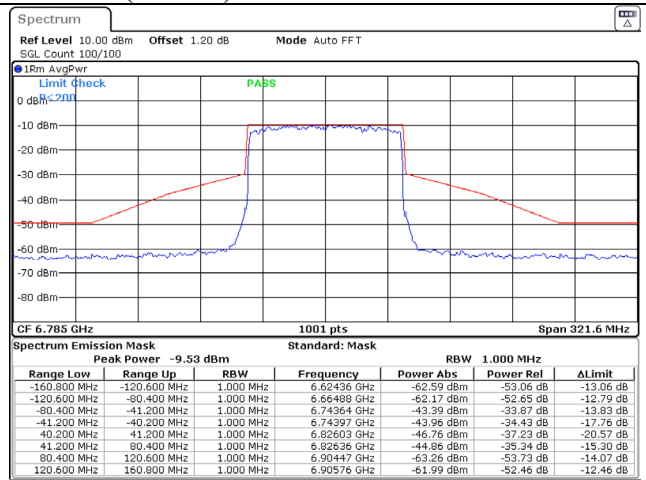

Date: 15.APR.2022 09:08:54

802.11ax (80MHz) / 6705MHz / Chain B / NSS-1

Date: 15.APR.2022 09:03:40

802.11ax (80MHz) / 6705MHz / Chain C / NSS-1

802.11ax (80MHz) / 6705MHz / Chain D / NSS-1

Date: 15.APR.2022 09:11:46

802.11ax (80MHz) / 6785MHz / Chain A / NSS-1

Date: 15.APR.2022 09:12:10

802.11ax (80MHz) / 6785MHz / Chain B / NSS-1

Date: 15.APR.2022 09:13:10

802.11ax (80MHz) / 6785MHz / Chain C / NSS-1

Date: 15.APR.2022 09:14:34

802.11ax (80MHz) / 6785MHz / Chain D / NSS-1

Date: 15.APR.2022 09:17:21

802.11ax (80MHz) / 6865MHz / Chain A / NSS-1

Date: 15.APR.2022 09:16:48

802.11ax (80MHz) / 6865MHz / Chain B / NSS-1

802.11ax (80MHz) / 6865MHz / Chain C / NSS-1