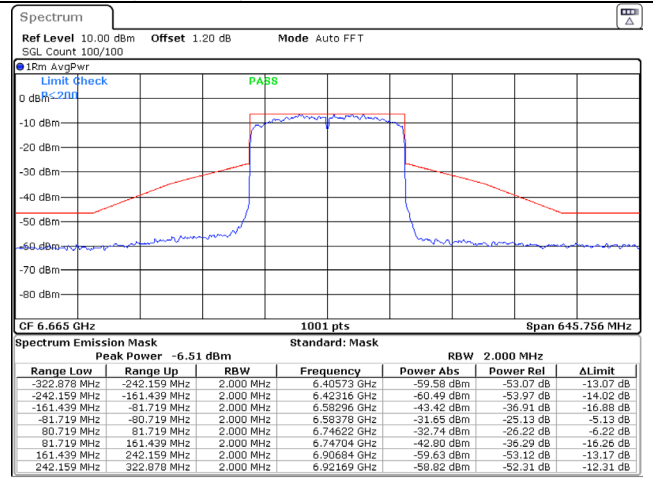

802.11ax (160MHz) / 6185MHz / Chain D / NSS-1

802.11ax (160MHz) / 6345MHz / Chain A / NSS-1

802.11ax (160MHz) / 6345MHz / Chain B / NSS-1

802.11ax (160MHz) / 6345MHz / Chain C / NSS-1

802.11ax (160MHz) / 6345MHz / Chain D / NSS-1

802.11ax (160MHz) / 6505MHz / Chain A / NSS-1

802.11ax (160MHz) / 6505MHz / Chain B / NSS-1

802.11ax (160MHz) / 6505MHz / Chain C / NSS-1

802.11ax (160MHz) / 6505MHz / Chain D / NSS-1

802.11ax (160MHz) / 6665MHz / Chain A / NSS-1

802.11ax (160MHz) / 6665MHz / Chain B / NSS-1