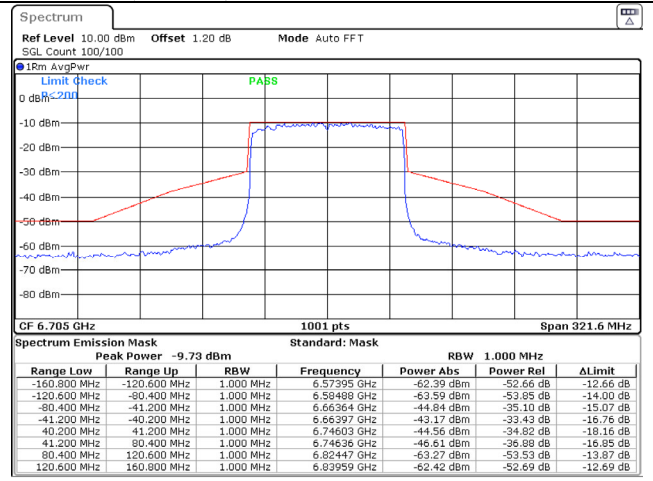

Date: 15.APR.2022 09:01:35

Date: 15.APR.2022 09:02:21

802.11ax (80MHz) / 6625MHz / Chain C / NSS-1

Date: 15.APR.2022 09:10:44

802.11ax (80MHz) / 6625MHz / Chain D / NSS-1

Date: 15.APR.2022 09:09:58

802.11ax (80MHz) / 6705MHz / Chain A / NSS-1

Date: 15.APR.2022 09:08:54

802.11ax (80MHz) / 6705MHz / Chain B / NSS-1

Date: 15.APR.2022 09:03:40

802.11ax (80MHz) / 6705MHz / Chain C / NSS-1

802.11ax (80MHz) / 6705MHz / Chain D / NSS-1

Date: 15.APR.2022 09:11:46