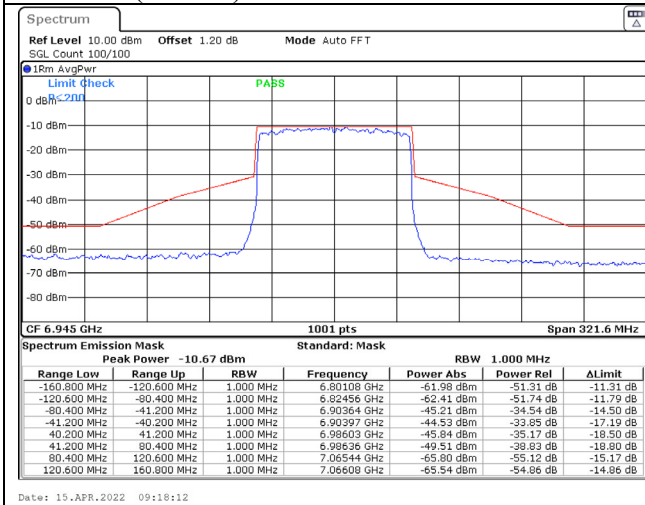

802.11ax (80MHz) / 6785MHz / Chain A / NSS-1

Date: 15.APR.2022 09:12:10

802.11ax (80MHz) / 6785MHz / Chain B / NSS-1

Date: 15.APR.2022 09:13:10

802.11ax (80MHz) / 6785MHz / Chain C / NSS-1

Date: 15.APR.2022 09:14:34

802.11ax (80MHz) / 6785MHz / Chain D / NSS-1

Date: 15.APR.2022 09:17:21

802.11ax (80MHz) / 6865MHz / Chain A / NSS-1

Date: 15.APR.2022 09:16:48

802.11ax (80MHz) / 6865MHz / Chain B / NSS-1

802.11ax (80MHz) / 6865MHz / Chain C / NSS-1

802.11ax (80MHz) / 6865MHz / Chain D / NSS-1

802.11ax (80MHz) / 6945MHz / Chain A / NSS-1

802.11ax (80MHz) / 6945MHz / Chain B / NSS-1

802.11ax (80MHz) / 6945MHz / Chain C / NSS-1

802.11ax (80MHz) / 6945MHz / Chain D / NSS-1

Date: 15.APR.2022 09:27:53

Date: 15.APR.2022 09:27:16

802.11ax (80MHz) / 7025MHz / Chain A / NSS-1

Date: 15.APR.2022 09:26:18

802.11ax (80MHz) / 7025MHz / Chain B / NSS-1

Date: 15.APR.2022 09:25:05

802.11ax (80MHz) / 7025MHz / Chain C / NSS-1