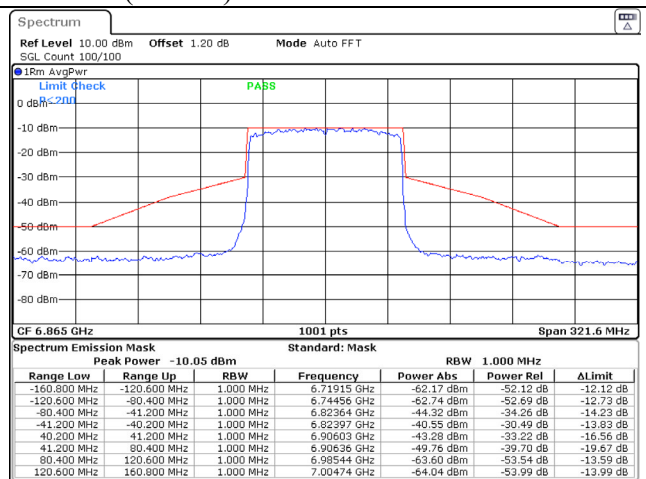

Date: 15.APR.2022 09:08:54

802.11ax (80MHz) / 6705MHz / Chain B / NSS-1

Date: 15.APR.2022 09:03:40

802.11ax (80MHz) / 6705MHz / Chain C / NSS-1

802.11ax (80MHz) / 6705MHz / Chain D / NSS-1

Date: 15.APR.2022 09:11:46

802.11ax (80MHz) / 6785MHz / Chain A / NSS-1

Date: 15.APR.2022 09:12:10

802.11ax (80MHz) / 6785MHz / Chain B / NSS-1

Date: 15.APR.2022 09:13:10

802.11ax (80MHz) / 6785MHz / Chain C / NSS-1

Date: 15.APR.2022 09:14:34

802.11ax (80MHz) / 6785MHz / Chain D / NSS-1

Date: 15.APR.2022 09:17:21

802.11ax (80MHz) / 6865MHz / Chain A / NSS-1

Date: 15.APR.2022 09:16:48

802.11ax (80MHz) / 6865MHz / Chain B / NSS-1

802.11ax (80MHz) / 6865MHz / Chain C / NSS-1