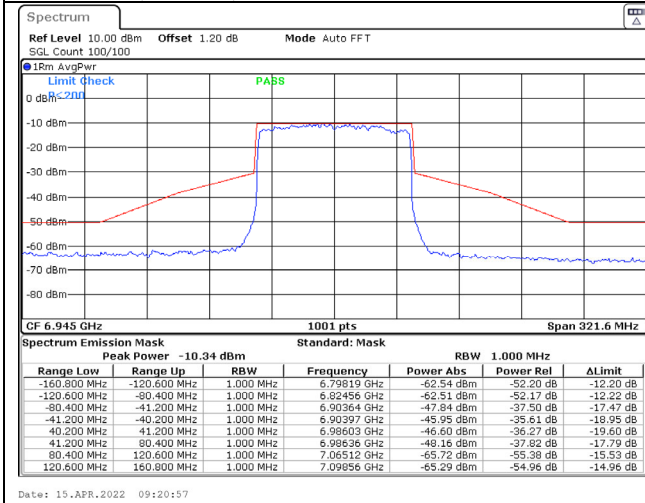

802.11ax (80MHz) / 6785MHz / Chain D / NSS-1

Date: 15.APR.2022 09:17:21

802.11ax (80MHz) / 6865MHz / Chain A / NSS-1

Date: 15.APR.2022 09:16:48

802.11ax (80MHz) / 6865MHz / Chain B / NSS-1

802.11ax (80MHz) / 6865MHz / Chain C / NSS-1

802.11ax (80MHz) / 6865MHz / Chain D / NSS-1

802.11ax (80MHz) / 6945MHz / Chain A / NSS-1

802.11ax (80MHz) / 6945MHz / Chain B / NSS-1

802.11ax (80MHz) / 6945MHz / Chain C / NSS-1

802.11ax (80MHz) / 6945MHz / Chain D / NSS-1

Date: 15.APR.2022 09:27:53

Date: 15.APR.2022 09:27:16

802.11ax (80MHz) / 7025MHz / Chain A / NSS-1

Date: 15.APR.2022 09:26:18

802.11ax (80MHz) / 7025MHz / Chain B / NSS-1

Date: 15.APR.2022 09:25:05

802.11ax (80MHz) / 7025MHz / Chain C / NSS-1