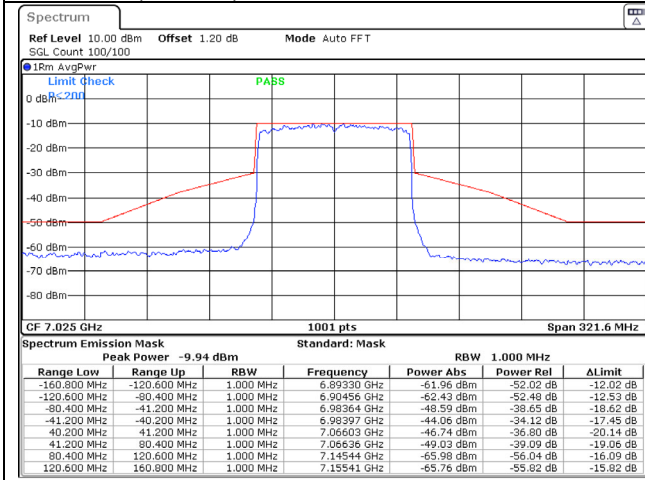

802.11ax (80MHz) / 6865MHz / Chain D / NSS-1

802.11ax (80MHz) / 6945MHz / Chain A / NSS-1

802.11ax (80MHz) / 6945MHz / Chain B / NSS-1

802.11ax (80MHz) / 6945MHz / Chain C / NSS-1

802.11ax (80MHz) / 6945MHz / Chain D / NSS-1

Date: 15.APR.2022 09:27:53

Date: 15.APR.2022 09:27:16

802.11ax (80MHz) / 7025MHz / Chain A / NSS-1

Date: 15.APR.2022 09:26:18

802.11ax (80MHz) / 7025MHz / Chain B / NSS-1

Date: 15.APR.2022 09:25:05

802.11ax (80MHz) / 7025MHz / Chain C / NSS-1