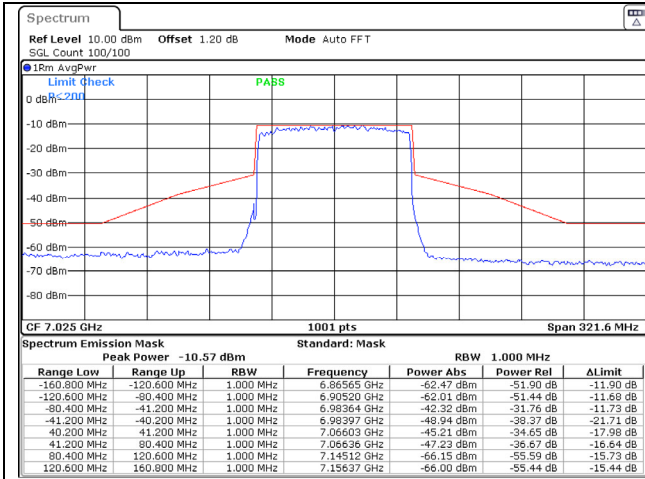

802.11ax (80MHz) / 6865MHz / Chain D / NSS-1

802.11ax (80MHz) / 6945MHz / Chain A / NSS-1

802.11ax (80MHz) / 6945MHz / Chain B / NSS-1

802.11ax (80MHz) / 6945MHz / Chain C / NSS-1

802.11ax (80MHz) / 6945MHz / Chain D / NSS-1

Date: 15.APR.2022 09:27:53

Date: 15.APR.2022 09:27:16

802.11ax (80MHz) / 7025MHz / Chain A / NSS-1

Date: 15.APR.2022 09:26:18

802.11ax (80MHz) / 7025MHz / Chain B / NSS-1

Date: 15.APR.2022 09:25:05

802.11ax (80MHz) / 7025MHz / Chain C / NSS-1