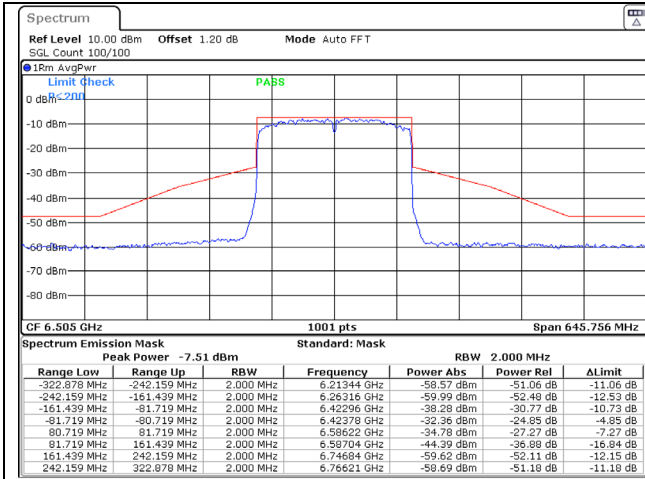

Date: 15.APR.2022 09:31:27

802.11ax (80MHz) / 7025MHz / Chain D / NSS-1

Date: 15.APR.2022 09:34:39

802.11ax (160MHz) / 6185MHz / Chain A / NSS-1

802.11ax (160MHz) / 6185MHz / Chain B / NSS-1

802.11ax (160MHz) / 6185MHz / Chain C / NSS-1

802.11ax (160MHz) / 6185MHz / Chain D / NSS-1

802.11ax (160MHz) / 6345MHz / Chain A / NSS-1

802.11ax (160MHz) / 6345MHz / Chain B / NSS-1

802.11ax (160MHz) / 6345MHz / Chain C / NSS-1

802.11ax (160MHz) / 6345MHz / Chain D / NSS-1

802.11ax (160MHz) / 6505MHz / Chain A / NSS-1

802.11ax (160MHz) / 6505MHz / Chain B / NSS-1

802.11ax (160MHz) / 6505MHz / Chain C / NSS-1

802.11ax (160MHz) / 6505MHz / Chain D / NSS-1

802.11ax (160MHz) / 6665MHz / Chain A / NSS-1