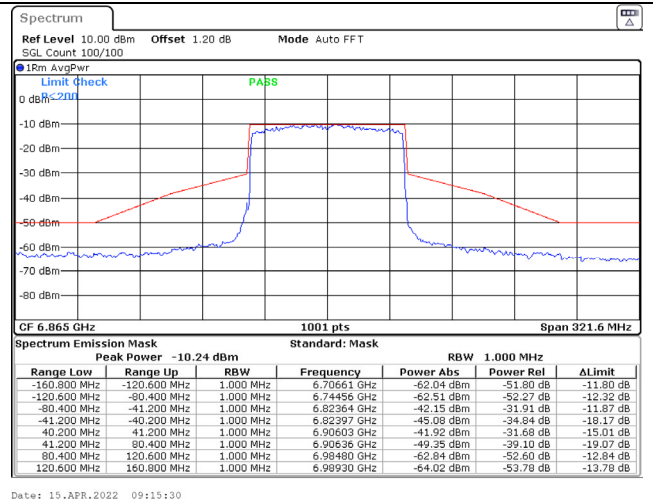

802.11ax (80MHz) / 6785MHz / Chain D / NSS-1

Date: 15.APR.2022 09:17:21

802.11ax (80MHz) / 6865MHz / Chain A / NSS-1

Date: 15.APR.2022 09:16:48

802.11ax (80MHz) / 6865MHz / Chain B / NSS-1

802.11ax (80MHz) / 6865MHz / Chain C / NSS-1

802.11ax (80MHz) / 6865MHz / Chain D / NSS-1

802.11ax (80MHz) / 6945MHz / Chain A / NSS-1

802.11ax (80MHz) / 6945MHz / Chain B / NSS-1

802.11ax (80MHz) / 6945MHz / Chain C / NSS-1

802.11ax (80MHz) / 6945MHz / Chain D / NSS-1