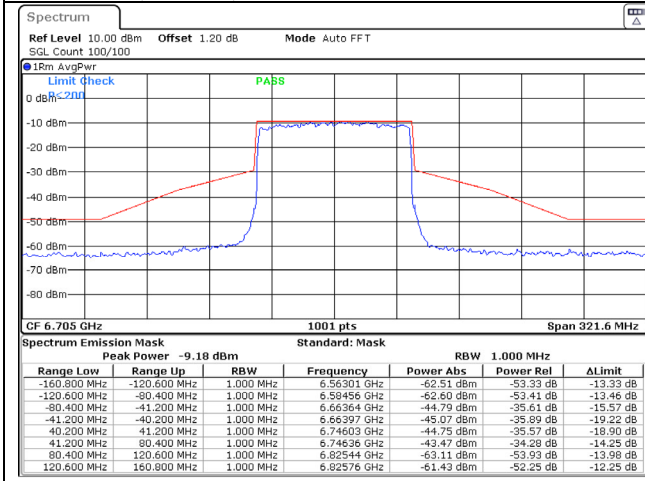

Date: 15.APR.2022 09:01:35

Date: 15.APR.2022 09:02:21

802.11ax (80MHz) / 6625MHz / Chain C / NSS-1

Date: 15.APR.2022 09:10:44

802.11ax (80MHz) / 6625MHz / Chain D / NSS-1

Date: 15.APR.2022 09:09:58

802.11ax (80MHz) / 6705MHz / Chain A / NSS-1

Date: 15.APR.2022 09:08:54

802.11ax (80MHz) / 6705MHz / Chain B / NSS-1

Date: 15.APR.2022 09:03:40

802.11ax (80MHz) / 6705MHz / Chain C / NSS-1

802.11ax (80MHz) / 6705MHz / Chain D / NSS-1

Date: 15.APR.2022 09:11:46