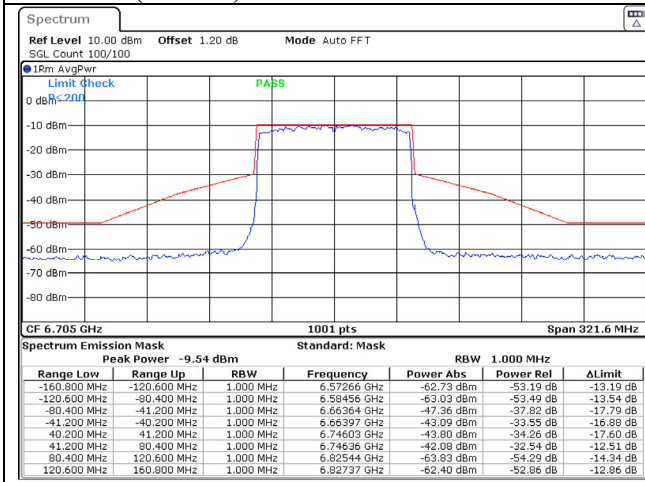

Date: 15.APR.2022 09:01:35

Date: 15.APR.2022 09:02:21

802.11ax (80MHz) / 6625MHz / Chain C / NSS-1

Date: 15.APR.2022 09:10:44

802.11ax (80MHz) / 6625MHz / Chain D / NSS-1

Date: 15.APR.2022 09:09:58

802.11ax (80MHz) / 6705MHz / Chain A / NSS-1

Date: 15.APR.2022 09:08:54

802.11ax (80MHz) / 6705MHz / Chain B / NSS-1

Date: 15.APR.2022 09:03:40

802.11ax (80MHz) / 6705MHz / Chain C / NSS-1

802.11ax (80MHz) / 6705MHz / Chain D / NSS-1

Date: 15.APR.2022 09:11:46