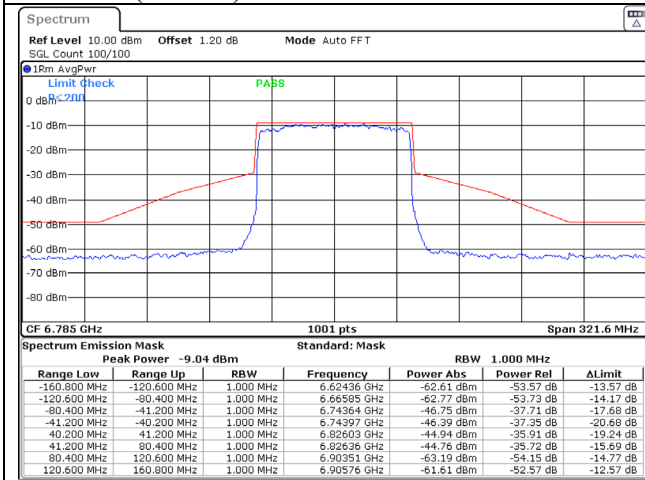

Date: 15.APR.2022 09:08:54

802.11ax (80MHz) / 6705MHz / Chain B / NSS-1

Date: 15.APR.2022 09:03:40

802.11ax (80MHz) / 6705MHz / Chain C / NSS-1

802.11ax (80MHz) / 6705MHz / Chain D / NSS-1

Date: 15.APR.2022 09:11:46

802.11ax (80MHz) / 6785MHz / Chain A / NSS-1

Date: 15.APR.2022 09:12:10

802.11ax (80MHz) / 6785MHz / Chain B / NSS-1

Date: 15.APR.2022 09:13:10

802.11ax (80MHz) / 6785MHz / Chain C / NSS-1

Date: 15.APR.2022 09:14:34