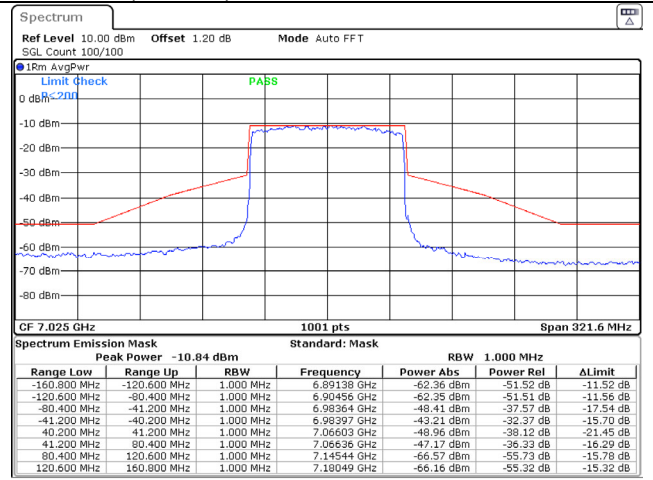

802.11ax (80MHz) / 6865MHz / Chain D / NSS-1

802.11ax (80MHz) / 6945MHz / Chain A / NSS-1

802.11ax (80MHz) / 6945MHz / Chain B / NSS-1

802.11ax (80MHz) / 6945MHz / Chain C / NSS-1

802.11ax (80MHz) / 6945MHz / Chain D / NSS-1

Date: 15.APR.2022 09:27:53

Date: 15.APR.2022 09:27:16

802.11ax (80MHz) / 7025MHz / Chain A / NSS-1

Date: 15.APR.2022 09:26:18

802.11ax (80MHz) / 7025MHz / Chain B / NSS-1

Date: 15.APR.2022 09:25:05

802.11ax (80MHz) / 7025MHz / Chain C / NSS-1

Date: 15.APR.2022 09:31:27

802.11ax (80MHz) / 7025MHz / Chain D / NSS-1

Date: 15.APR.2022 09:34:39

802.11ax (160MHz) / 6185MHz / Chain A / NSS-1

802.11ax (160MHz) / 6185MHz / Chain B / NSS-1

802.11ax (160MHz) / 6185MHz / Chain C / NSS-1