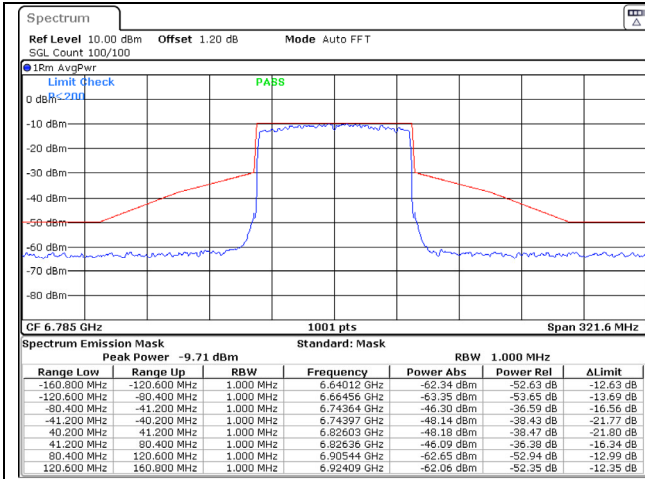

Date: 15.APR.2022 09:08:54

802.11ax (80MHz) / 6705MHz / Chain B / NSS-1

Date: 15.APR.2022 09:03:40

802.11ax (80MHz) / 6705MHz / Chain C / NSS-1

802.11ax (80MHz) / 6705MHz / Chain D / NSS-1

Date: 15.APR.2022 09:11:46

802.11ax (80MHz) / 6785MHz / Chain A / NSS-1

Date: 15.APR.2022 09:12:10

802.11ax (80MHz) / 6785MHz / Chain B / NSS-1

Date: 15.APR.2022 09:13:10

802.11ax (80MHz) / 6785MHz / Chain C / NSS-1

Date: 15.APR.2022 09:14:34