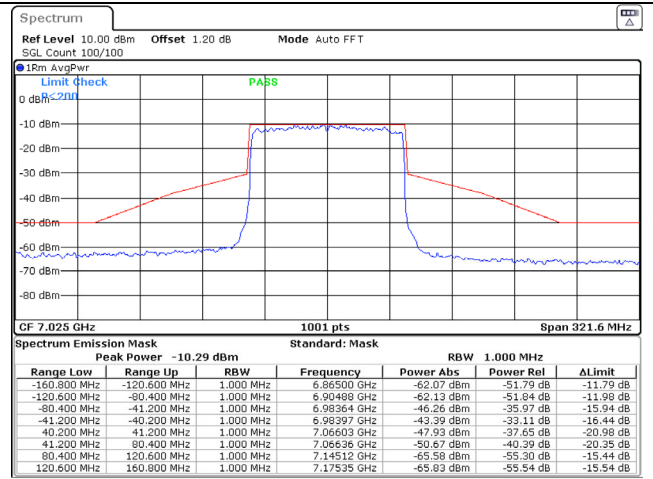

802.11ax (80MHz) / 6785MHz / Chain D / NSS-1

Date: 15.APR.2022 09:17:21

802.11ax (80MHz) / 6865MHz / Chain A / NSS-1

Date: 15.APR.2022 09:16:48

802.11ax (80MHz) / 6865MHz / Chain B / NSS-1

802.11ax (80MHz) / 6865MHz / Chain C / NSS-1

802.11ax (80MHz) / 6865MHz / Chain D / NSS-1

802.11ax (80MHz) / 6945MHz / Chain A / NSS-1

802.11ax (80MHz) / 6945MHz / Chain B / NSS-1

802.11ax (80MHz) / 6945MHz / Chain C / NSS-1

802.11ax (80MHz) / 6945MHz / Chain D / NSS-1

Date: 15.APR.2022 09:27:53

Date: 15.APR.2022 09:27:16

802.11ax (80MHz) / 7025MHz / Chain A / NSS-1

Date: 15.APR.2022 09:26:18

802.11ax (80MHz) / 7025MHz / Chain B / NSS-1

Date: 15.APR.2022 09:25:05

802.11ax (80MHz) / 7025MHz / Chain C / NSS-1