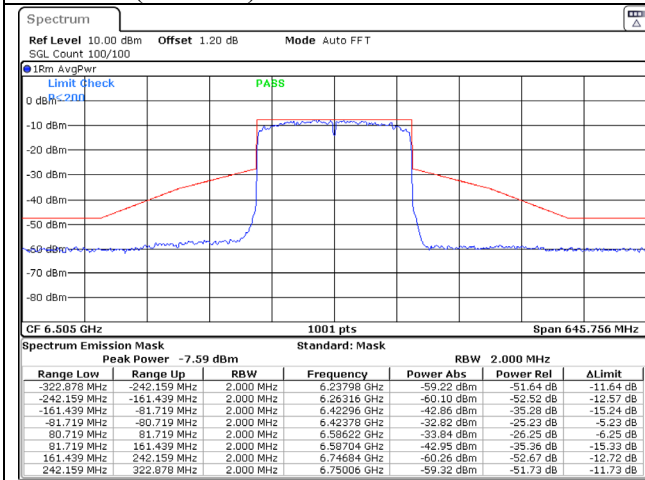

Date: 15.APR.2022 09:31:27

802.11ax (80MHz) / 7025MHz / Chain D / NSS-1

Date: 15.APR.2022 09:34:39

802.11ax (160MHz) / 6185MHz / Chain A / NSS-1

802.11ax (160MHz) / 6185MHz / Chain B / NSS-1

802.11ax (160MHz) / 6185MHz / Chain C / NSS-1

802.11ax (160MHz) / 6185MHz / Chain D / NSS-1

802.11ax (160MHz) / 6345MHz / Chain A / NSS-1

802.11ax (160MHz) / 6345MHz / Chain B / NSS-1

802.11ax (160MHz) / 6345MHz / Chain C / NSS-1

802.11ax (160MHz) / 6345MHz / Chain D / NSS-1

802.11ax (160MHz) / 6505MHz / Chain A / NSS-1

802.11ax (160MHz) / 6505MHz / Chain B / NSS-1

802.11ax (160MHz) / 6505MHz / Chain C / NSS-1

802.11ax (160MHz) / 6505MHz / Chain D / NSS-1

802.11ax (160MHz) / 6665MHz / Chain A / NSS-1