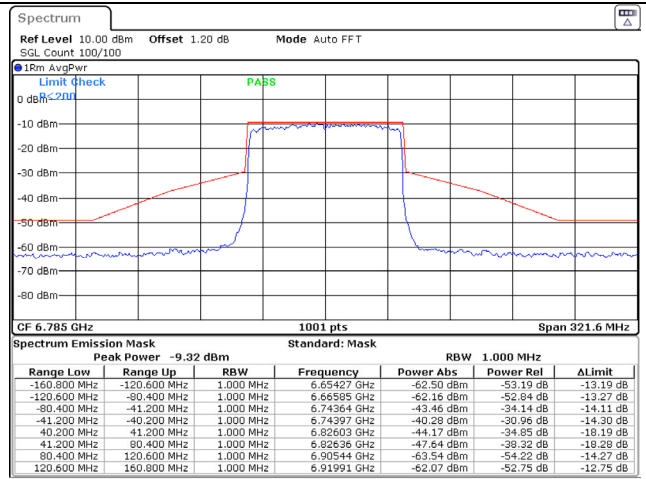

Date: 15.APR.2022 09:08:54

802.11ax (80MHz) / 6705MHz / Chain B / NSS-1

Date: 15.APR.2022 09:03:40

802.11ax (80MHz) / 6705MHz / Chain C / NSS-1

802.11ax (80MHz) / 6705MHz / Chain D / NSS-1

Date: 15.APR.2022 09:11:46

802.11ax (80MHz) / 6785MHz / Chain A / NSS-1

Date: 15.APR.2022 09:12:10

802.11ax (80MHz) / 6785MHz / Chain B / NSS-1

Date: 15.APR.2022 09:13:10

802.11ax (80MHz) / 6785MHz / Chain C / NSS-1

Date: 15.APR.2022 09:14:34