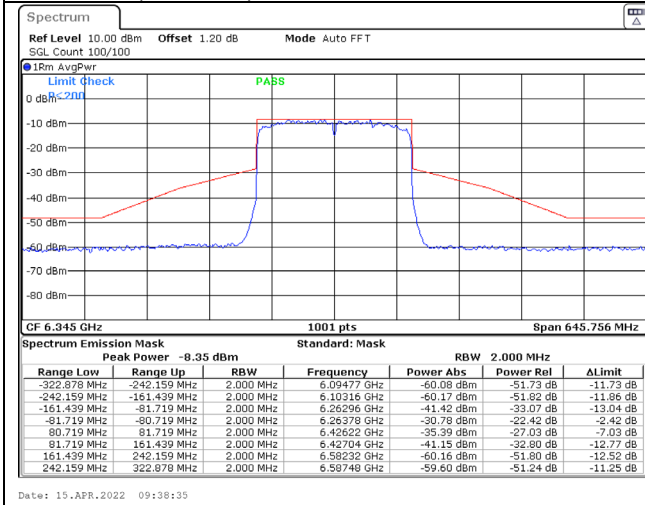

Date: 15.APR.2022 09:27:53

Date: 15.APR.2022 09:27:16

802.11ax (80MHz) / 7025MHz / Chain A / NSS-1

Date: 15.APR.2022 09:26:18

802.11ax (80MHz) / 7025MHz / Chain B / NSS-1

Date: 15.APR.2022 09:25:05

802.11ax (80MHz) / 7025MHz / Chain C / NSS-1

Date: 15.APR.2022 09:31:27

802.11ax (80MHz) / 7025MHz / Chain D / NSS-1

Date: 15.APR.2022 09:34:39

802.11ax (160MHz) / 6185MHz / Chain A / NSS-1

802.11ax (160MHz) / 6185MHz / Chain B / NSS-1

802.11ax (160MHz) / 6185MHz / Chain C / NSS-1

802.11ax (160MHz) / 6185MHz / Chain D / NSS-1

802.11ax (160MHz) / 6345MHz / Chain A / NSS-1

802.11ax (160MHz) / 6345MHz / Chain B / NSS-1

802.11ax (160MHz) / 6345MHz / Chain C / NSS-1

802.11ax (160MHz) / 6345MHz / Chain D / NSS-1