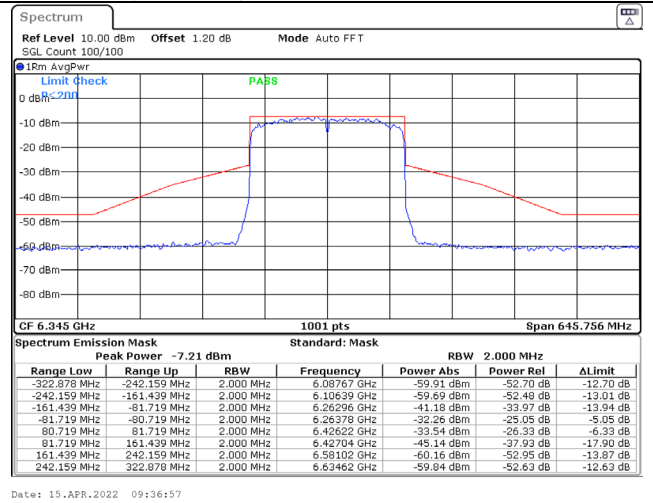

Date: 15.APR.2022 09:27:53

Date: 15.APR.2022 09:27:16

802.11ax (80MHz) / 7025MHz / Chain A / NSS-1

Date: 15.APR.2022 09:26:18

802.11ax (80MHz) / 7025MHz / Chain B / NSS-1

Date: 15.APR.2022 09:25:05

802.11ax (80MHz) / 7025MHz / Chain C / NSS-1

Date: 15.APR.2022 09:31:27

802.11ax (80MHz) / 7025MHz / Chain D / NSS-1

Date: 15.APR.2022 09:34:39

802.11ax (160MHz) / 6185MHz / Chain A / NSS-1

802.11ax (160MHz) / 6185MHz / Chain B / NSS-1

802.11ax (160MHz) / 6185MHz / Chain C / NSS-1

802.11ax (160MHz) / 6185MHz / Chain D / NSS-1

802.11ax (160MHz) / 6345MHz / Chain A / NSS-1

802.11ax (160MHz) / 6345MHz / Chain B / NSS-1

802.11ax (160MHz) / 6345MHz / Chain C / NSS-1

802.11ax (160MHz) / 6345MHz / Chain D / NSS-1