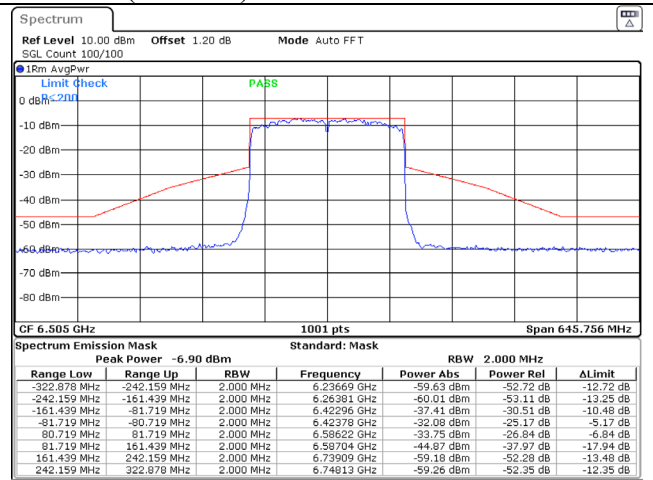

Date: 15.APR.2022 09:31:27

802.11ax (80MHz) / 7025MHz / Chain D / NSS-1

Date: 15.APR.2022 09:34:39

802.11ax (160MHz) / 6185MHz / Chain A / NSS-1

802.11ax (160MHz) / 6185MHz / Chain B / NSS-1

802.11ax (160MHz) / 6185MHz / Chain C / NSS-1

802.11ax (160MHz) / 6185MHz / Chain D / NSS-1

802.11ax (160MHz) / 6345MHz / Chain A / NSS-1

802.11ax (160MHz) / 6345MHz / Chain B / NSS-1

802.11ax (160MHz) / 6345MHz / Chain C / NSS-1

802.11ax (160MHz) / 6345MHz / Chain D / NSS-1

802.11ax (160MHz) / 6505MHz / Chain A / NSS-1

802.11ax (160MHz) / 6505MHz / Chain B / NSS-1

802.11ax (160MHz) / 6505MHz / Chain C / NSS-1

802.11ax (160MHz) / 6505MHz / Chain D / NSS-1

802.11ax (160MHz) / 6665MHz / Chain A / NSS-1