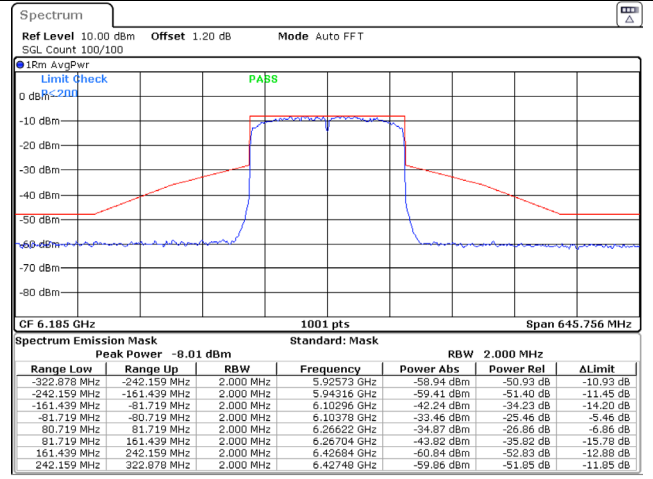

Date: 15.APR.2022 09:27:53

Date: 15.APR.2022 09:27:16

802.11ax (80MHz) / 7025MHz / Chain A / NSS-1

Date: 15.APR.2022 09:26:18

802.11ax (80MHz) / 7025MHz / Chain B / NSS-1

Date: 15.APR.2022 09:25:05

802.11ax (80MHz) / 7025MHz / Chain C / NSS-1

Date: 15.APR.2022 09:31:27

802.11ax (80MHz) / 7025MHz / Chain D / NSS-1

Date: 15.APR.2022 09:34:39

802.11ax (160MHz) / 6185MHz / Chain A / NSS-1

802.11ax (160MHz) / 6185MHz / Chain B / NSS-1

802.11ax (160MHz) / 6185MHz / Chain C / NSS-1