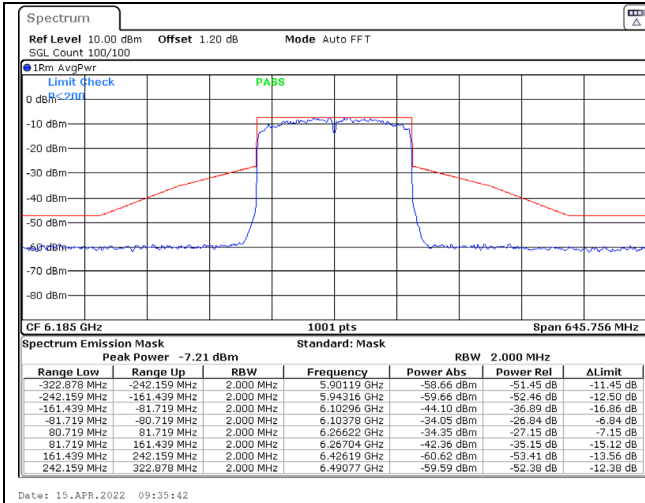

Date: 15.APR.2022 09:27:53

Date: 15.APR.2022 09:27:16

802.11ax (80MHz) / 7025MHz / Chain A / NSS-1

Date: 15.APR.2022 09:26:18

802.11ax (80MHz) / 7025MHz / Chain B / NSS-1

Date: 15.APR.2022 09:25:05

802.11ax (80MHz) / 7025MHz / Chain C / NSS-1

Date: 15.APR.2022 09:31:27

802.11ax (80MHz) / 7025MHz / Chain D / NSS-1

Date: 15.APR.2022 09:34:39

802.11ax (160MHz) / 6185MHz / Chain A / NSS-1

802.11ax (160MHz) / 6185MHz / Chain B / NSS-1

802.11ax (160MHz) / 6185MHz / Chain C / NSS-1

802.11ax (160MHz) / 6185MHz / Chain D / NSS-1

802.11ax (160MHz) / 6345MHz / Chain A / NSS-1

802.11ax (160MHz) / 6345MHz / Chain B / NSS-1

802.11ax (160MHz) / 6345MHz / Chain C / NSS-1

802.11ax (160MHz) / 6345MHz / Chain D / NSS-1