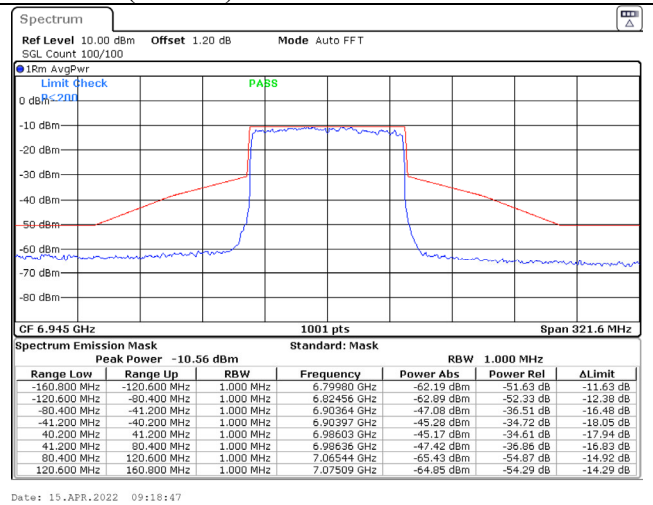

802.11ax (80MHz) / 6785MHz / Chain D / NSS-1

Date: 15.APR.2022 09:17:21

802.11ax (80MHz) / 6865MHz / Chain A / NSS-1

Date: 15.APR.2022 09:16:48

802.11ax (80MHz) / 6865MHz / Chain B / NSS-1

802.11ax (80MHz) / 6865MHz / Chain C / NSS-1

802.11ax (80MHz) / 6865MHz / Chain D / NSS-1

802.11ax (80MHz) / 6945MHz / Chain A / NSS-1

802.11ax (80MHz) / 6945MHz / Chain B / NSS-1

802.11ax (80MHz) / 6945MHz / Chain C / NSS-1

802.11ax (80MHz) / 6945MHz / Chain D / NSS-1

Date: 15.APR.2022 09:27:53

Date: 15.APR.2022 09:27:16

802.11ax (80MHz) / 7025MHz / Chain A / NSS-1

Date: 15.APR.2022 09:26:18

802.11ax (80MHz) / 7025MHz / Chain B / NSS-1

Date: 15.APR.2022 09:25:05

802.11ax (80MHz) / 7025MHz / Chain C / NSS-1