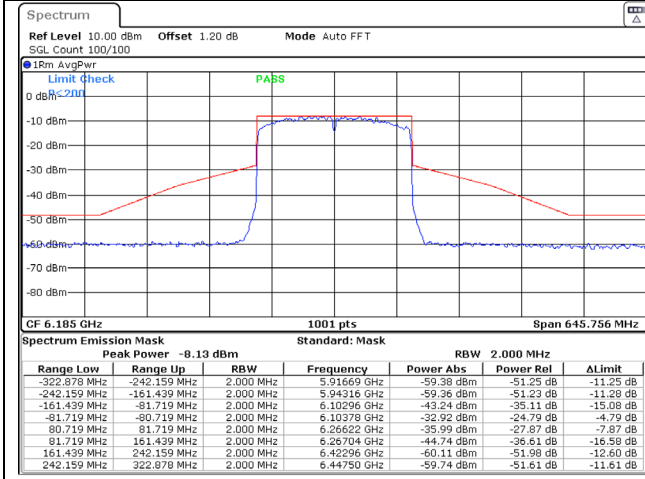

Date: 15.APR.2022 09:27:53

Date: 15.APR.2022 09:27:16

802.11ax (80MHz) / 7025MHz / Chain A / NSS-1

Date: 15.APR.2022 09:26:18

802.11ax (80MHz) / 7025MHz / Chain B / NSS-1

Date: 15.APR.2022 09:25:05

802.11ax (80MHz) / 7025MHz / Chain C / NSS-1

Date: 15.APR.2022 09:31:27

802.11ax (80MHz) / 7025MHz / Chain D / NSS-1

Date: 15.APR.2022 09:34:39

802.11ax (160MHz) / 6185MHz / Chain A / NSS-1

802.11ax (160MHz) / 6185MHz / Chain B / NSS-1

802.11ax (160MHz) / 6185MHz / Chain C / NSS-1