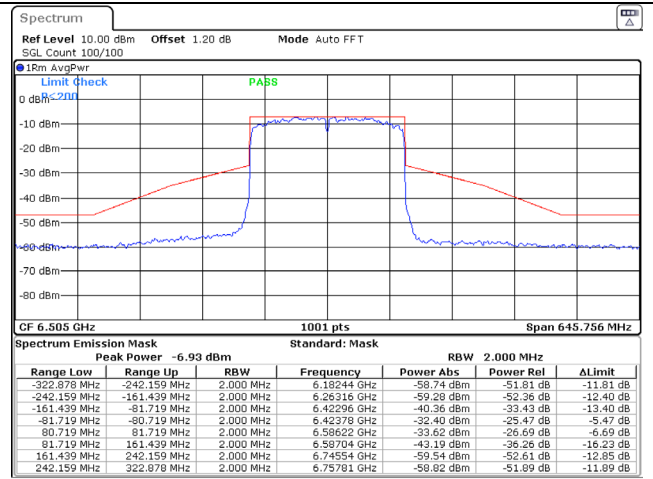

Date: 15.APR.2022 09:31:27

802.11ax (80MHz) / 7025MHz / Chain D / NSS-1

Date: 15.APR.2022 09:34:39

802.11ax (160MHz) / 6185MHz / Chain A / NSS-1

802.11ax (160MHz) / 6185MHz / Chain B / NSS-1

802.11ax (160MHz) / 6185MHz / Chain C / NSS-1

802.11ax (160MHz) / 6185MHz / Chain D / NSS-1

802.11ax (160MHz) / 6345MHz / Chain A / NSS-1

802.11ax (160MHz) / 6345MHz / Chain B / NSS-1

802.11ax (160MHz) / 6345MHz / Chain C / NSS-1

802.11ax (160MHz) / 6345MHz / Chain D / NSS-1

802.11ax (160MHz) / 6505MHz / Chain A / NSS-1

802.11ax (160MHz) / 6505MHz / Chain B / NSS-1

802.11ax (160MHz) / 6505MHz / Chain C / NSS-1

802.11ax (160MHz) / 6505MHz / Chain D / NSS-1

802.11ax (160MHz) / 6665MHz / Chain A / NSS-1