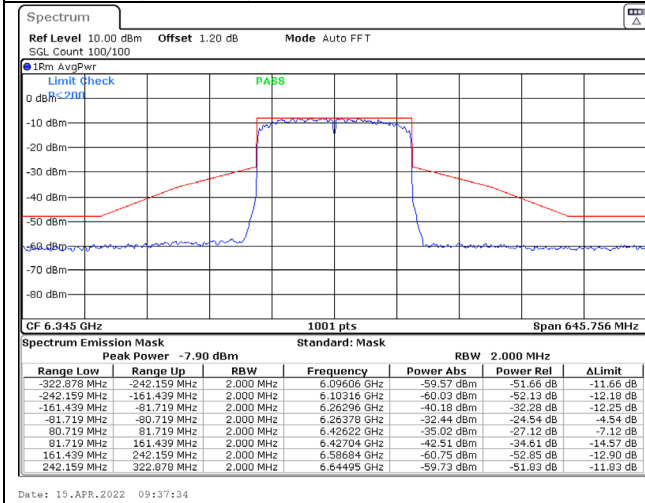

Date: 15.APR.2022 09:27:53

Date: 15.APR.2022 09:27:16

802.11ax (80MHz) / 7025MHz / Chain A / NSS-1

Date: 15.APR.2022 09:26:18

802.11ax (80MHz) / 7025MHz / Chain B / NSS-1

Date: 15.APR.2022 09:25:05

802.11ax (80MHz) / 7025MHz / Chain C / NSS-1

Date: 15.APR.2022 09:31:27

802.11ax (80MHz) / 7025MHz / Chain D / NSS-1

Date: 15.APR.2022 09:34:39

802.11ax (160MHz) / 6185MHz / Chain A / NSS-1

802.11ax (160MHz) / 6185MHz / Chain B / NSS-1

802.11ax (160MHz) / 6185MHz / Chain C / NSS-1

802.11ax (160MHz) / 6185MHz / Chain D / NSS-1

802.11ax (160MHz) / 6345MHz / Chain A / NSS-1

802.11ax (160MHz) / 6345MHz / Chain B / NSS-1

802.11ax (160MHz) / 6345MHz / Chain C / NSS-1

802.11ax (160MHz) / 6345MHz / Chain D / NSS-1