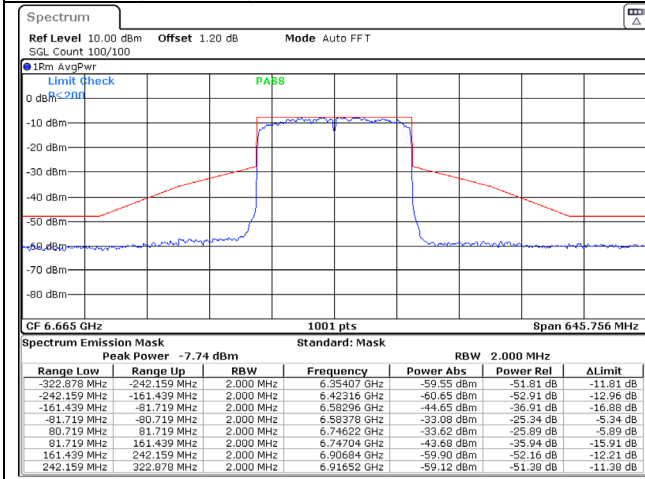

Date: 15.APR.2022 09:31:27

802.11ax (80MHz) / 7025MHz / Chain D / NSS-1

Date: 15.APR.2022 09:34:39

802.11ax (160MHz) / 6185MHz / Chain A / NSS-1

802.11ax (160MHz) / 6185MHz / Chain B / NSS-1

802.11ax (160MHz) / 6185MHz / Chain C / NSS-1

802.11ax (160MHz) / 6185MHz / Chain D / NSS-1

802.11ax (160MHz) / 6345MHz / Chain A / NSS-1

802.11ax (160MHz) / 6345MHz / Chain B / NSS-1

802.11ax (160MHz) / 6345MHz / Chain C / NSS-1

802.11ax (160MHz) / 6345MHz / Chain D / NSS-1

802.11ax (160MHz) / 6505MHz / Chain A / NSS-1

802.11ax (160MHz) / 6505MHz / Chain B / NSS-1

802.11ax (160MHz) / 6505MHz / Chain C / NSS-1

802.11ax (160MHz) / 6505MHz / Chain D / NSS-1

802.11ax (160MHz) / 6665MHz / Chain A / NSS-1