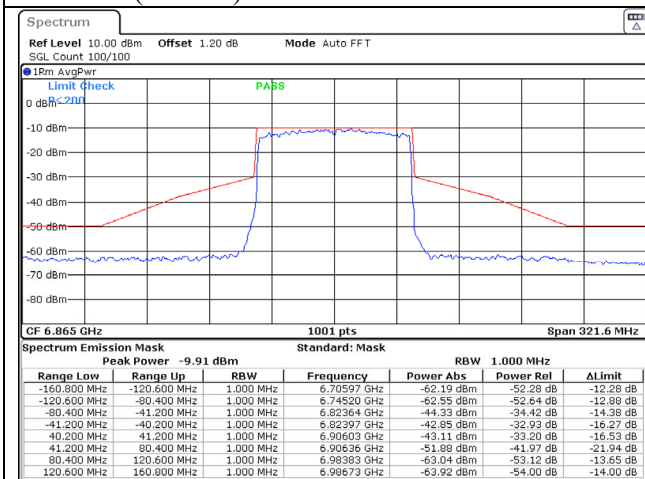

Date: 15.APR.2022 09:08:54

802.11ax (80MHz) / 6705MHz / Chain B / NSS-1

Date: 15.APR.2022 09:03:40

802.11ax (80MHz) / 6705MHz / Chain C / NSS-1

802.11ax (80MHz) / 6705MHz / Chain D / NSS-1

Date: 15.APR.2022 09:11:46

802.11ax (80MHz) / 6785MHz / Chain A / NSS-1

Date: 15.APR.2022 09:12:10

802.11ax (80MHz) / 6785MHz / Chain B / NSS-1

Date: 15.APR.2022 09:13:10

802.11ax (80MHz) / 6785MHz / Chain C / NSS-1

Date: 15.APR.2022 09:14:34

802.11ax (80MHz) / 6785MHz / Chain D / NSS-1

Date: 15.APR.2022 09:17:21

802.11ax (80MHz) / 6865MHz / Chain A / NSS-1

Date: 15.APR.2022 09:16:48

802.11ax (80MHz) / 6865MHz / Chain B / NSS-1

802.11ax (80MHz) / 6865MHz / Chain C / NSS-1