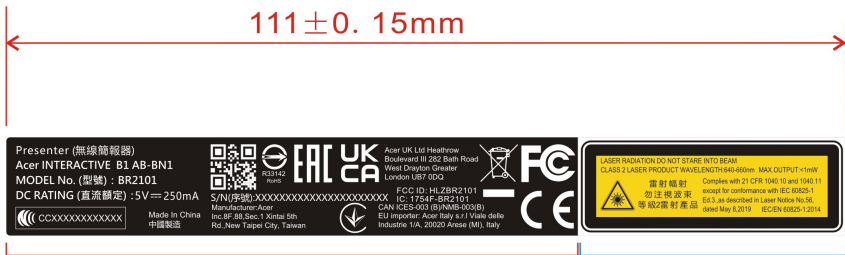

后盖贴纸

111 ± 0.15mm

13.0 ± 0.15mm

此区域**透明**底，白色印刷

此区域白底，黑黄印刷

透明底色 材质PET 雾面
背胶
T=0.1mm