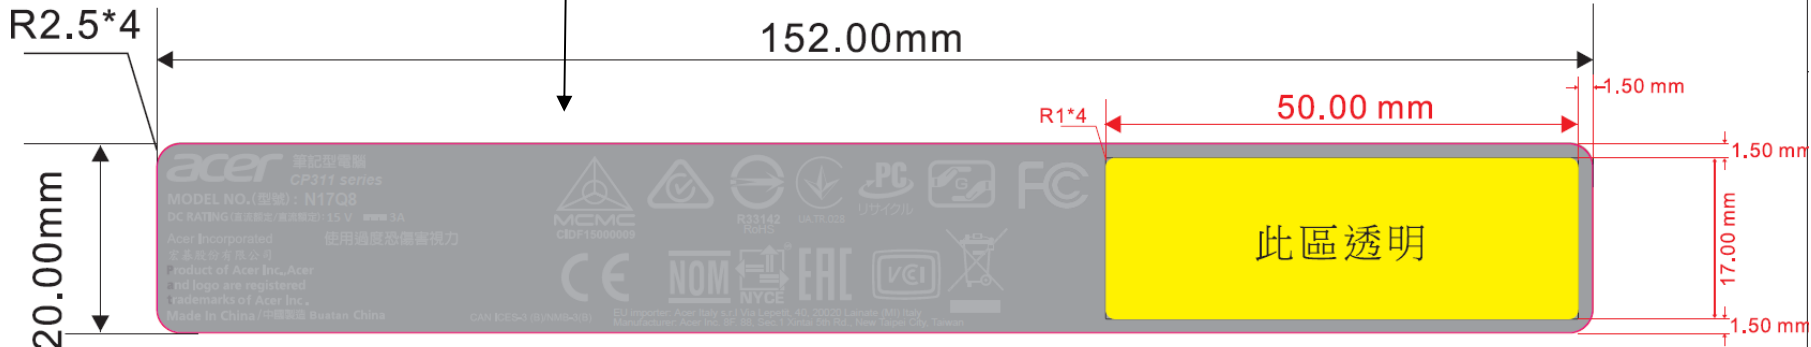

Label & Location

Host Model No.: [N17Q8](#)

Back Side

2.5R^x4

正面視圖