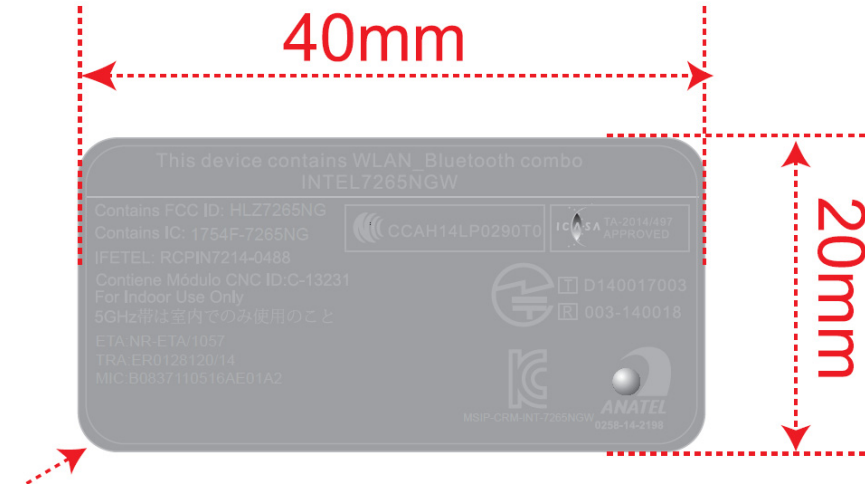

Label & Location

Host Model No.: [N17Q8](#)

Back Side

2.5R^x4

正面視圖