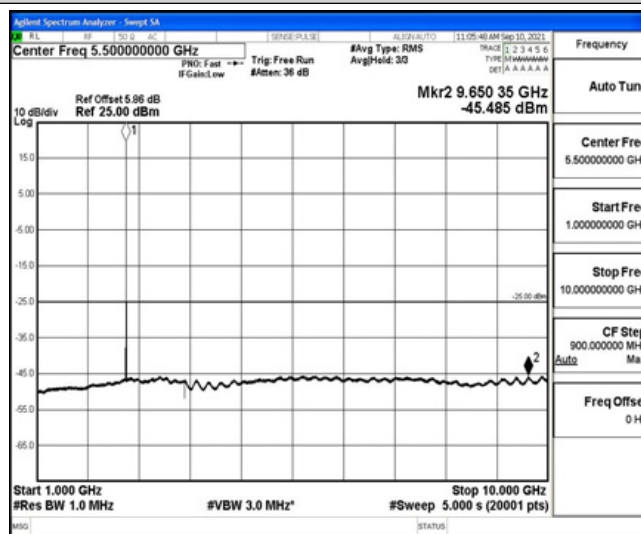

Test Graphs

Band38-5MHz-QPSK-37775-1RB#0-Range3:30~1000MHz

Band38-5MHz-QPSK-37775-1RB#0-Range4:1000~10000MHz

Band38-5MHz-QPSK-37775-1RB#0-Range5:10000~20000MHz

Band38-5MHz-QPSK-37775-1RB#0-Range6:20000~26500MHz