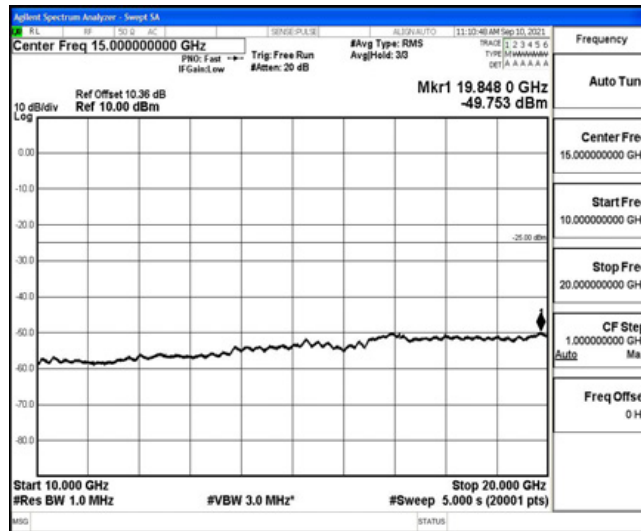

Band38-5MHz-QPSK-38000-1RB#0-Range1:0.009~0.15MHz

Band38-5MHz-QPSK-38000-1RB#0-Range2:0.15~30MHz

Band38-5MHz-QPSK-38000-1RB#0-Range3:30~1000MHz

Band38-5MHz-QPSK-38000-1RB#0-Range4:1000~10000MHz

Band38-5MHz-QPSK-38000-1RB#0-Range5:10000~20000MHz