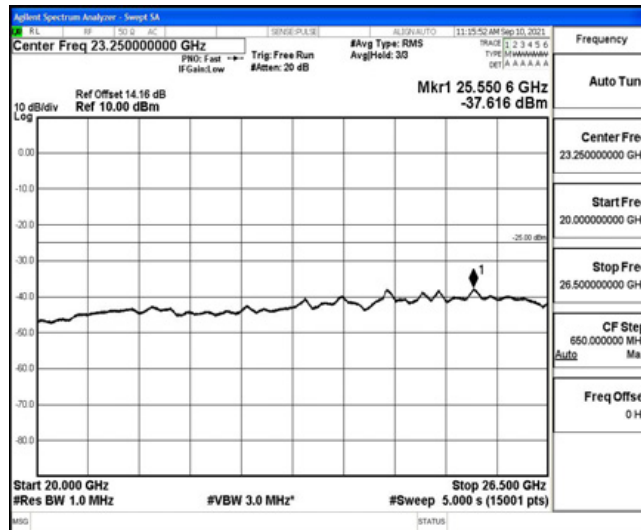

Band38-5MHz-QPSK-38225-1RB#0-Range6:20000~26500MHz