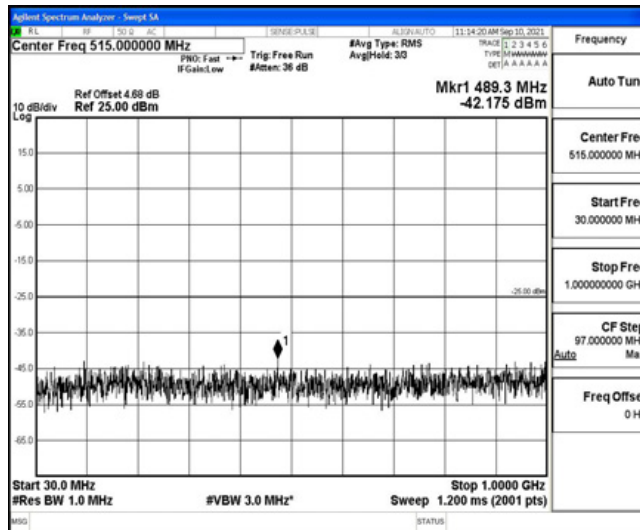

Band38-5MHz-QPSK-38000-1RB#0-Range6:20000~26500MHz

Band38-5MHz-QPSK-38225-1RB#0-Range1:0.009~0.15MHz

Band38-5MHz-QPSK-38225-1RB#0-Range2:0.15~30MHz

Band38-5MHz-QPSK-38225-1RB#0-Range3:30~1000MHz

Band38-5MHz-QPSK-38225-1RB#0-Range4:1000~10000MHz