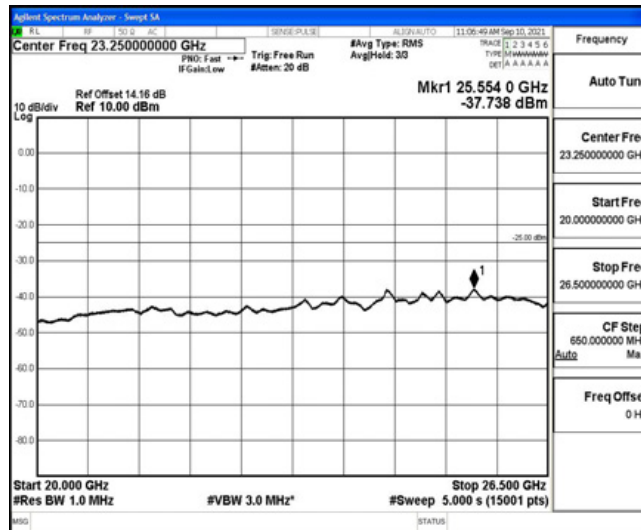

Test Graphs

Band38-5MHz-QPSK-37775-1RB#0-Range3:30~1000MHz

Band38-5MHz-QPSK-37775-1RB#0-Range4:1000~10000MHz

Band38-5MHz-QPSK-37775-1RB#0-Range5:10000~20000MHz

Band38-5MHz-QPSK-37775-1RB#0-Range6:20000~26500MHz