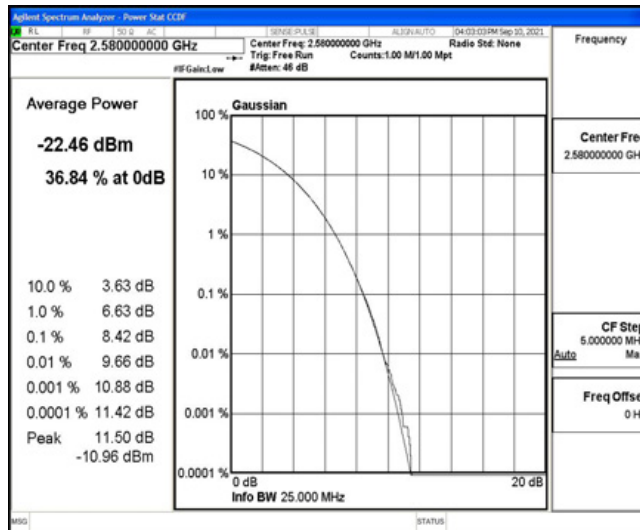

Band38-20MHz-QPSK-38000-1RB#0

Band38-20MHz-QPSK-38000-100RB#0

Band38-20MHz-QPSK-38150-1RB#0

Band38-20MHz-QPSK-38150-100RB#0

Band38-20MHz-16QAM-37850-1RB#0

Band38-20MHz-16QAM-37850-100RB#0

Band38-20MHz-16QAM-38000-1RB#0