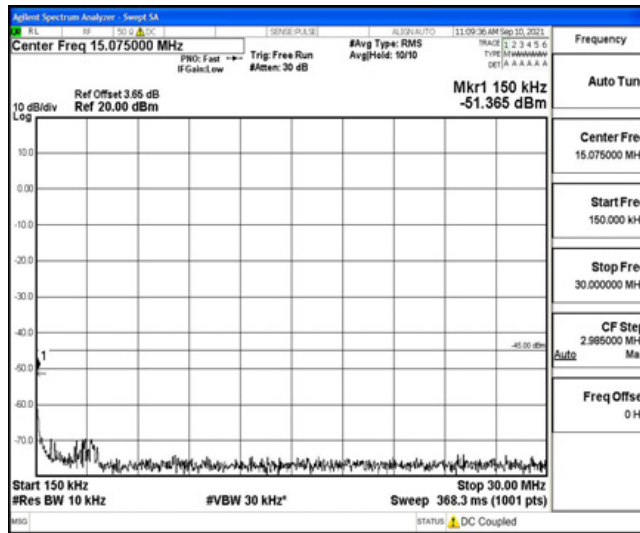

Band38-5MHz-QPSK-38000-1RB#0-Range2:0.15~30MHz