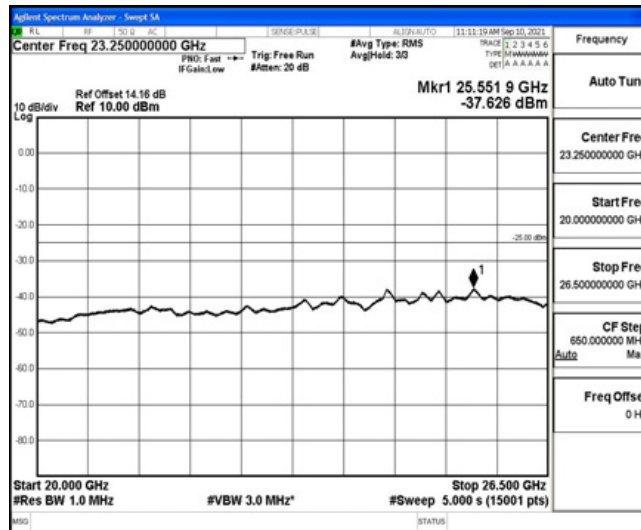

Band38-5MHz-QPSK-38000-1RB#0-Range6:20000~26500MHz