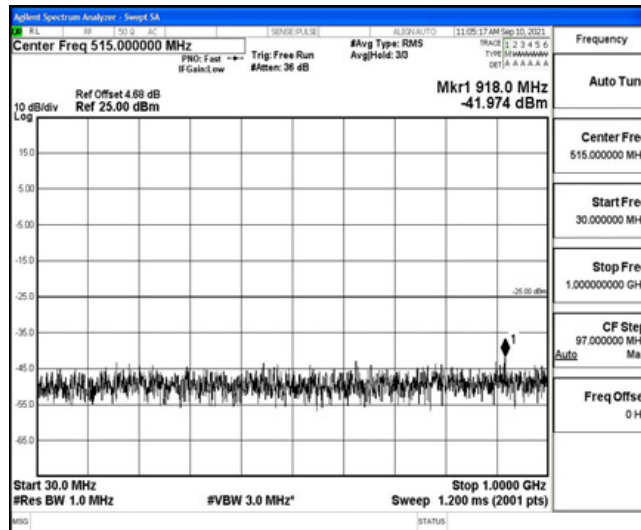

Band38-5MHz-QPSK-37775-1RB#0-Range3:30~1000MHz