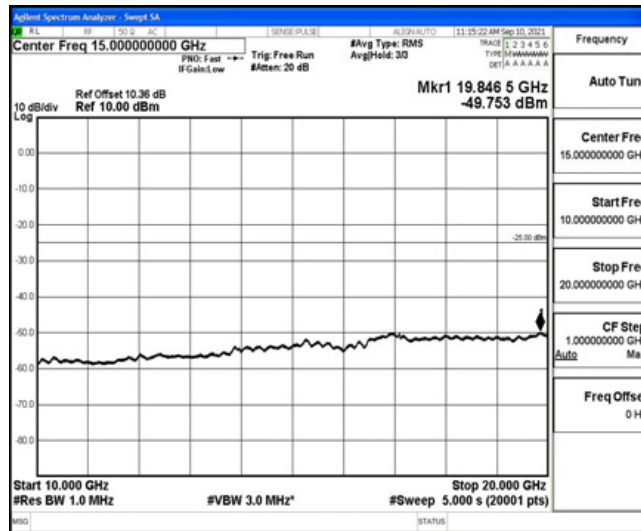

Band38-5MHz-QPSK-38225-1RB#0-Range5:10000~20000MHz