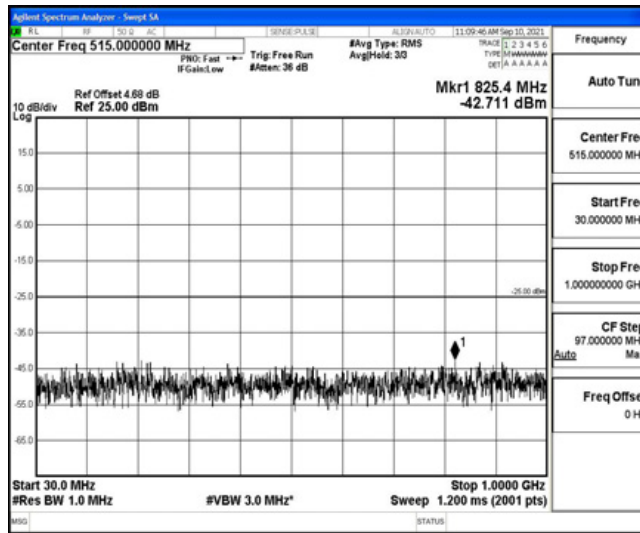

Band38-5MHz-QPSK-38000-1RB#0-Range3:30~1000MHz