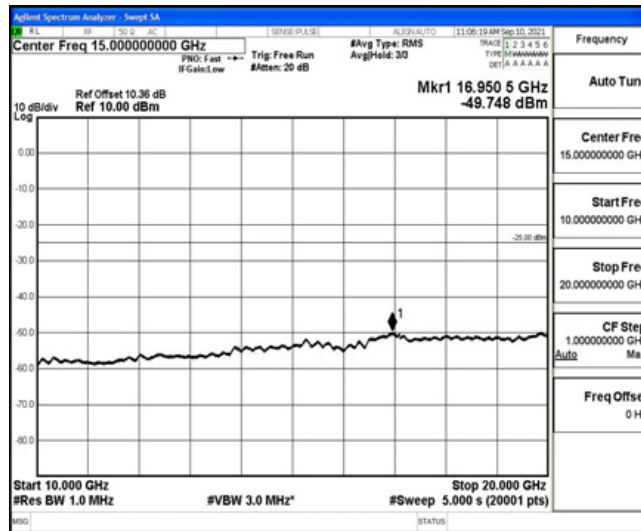

Test Graphs

Band38-5MHz-QPSK-37775-1RB#0-Range3:30~1000MHz

Band38-5MHz-QPSK-37775-1RB#0-Range4:1000~10000MHz

Band38-5MHz-QPSK-37775-1RB#0-Range5:10000~20000MHz

Band38-5MHz-QPSK-37775-1RB#0-Range6:20000~26500MHz

Band38-5MHz-QPSK-38000-1RB#0-Range1:0.009~0.15MHz

Band38-5MHz-QPSK-38000-1RB#0-Range2:0.15~30MHz

Band38-5MHz-QPSK-38000-1RB#0-Range3:30~1000MHz

Band38-5MHz-QPSK-38000-1RB#0-Range4:1000~10000MHz

Band38-5MHz-QPSK-38000-1RB#0-Range5:10000~20000MHz