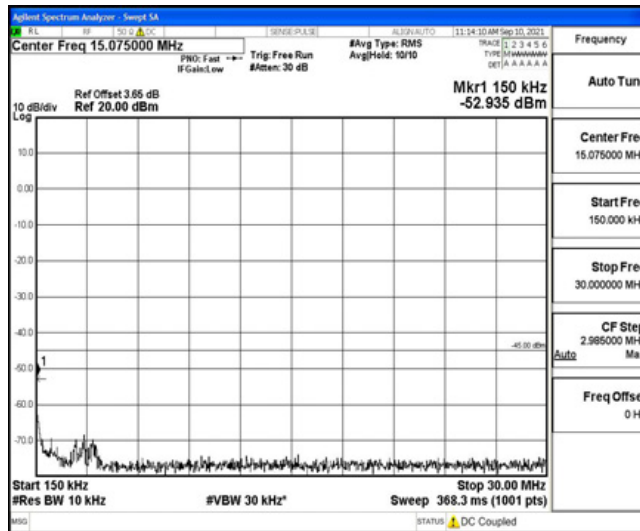

Band38-5MHz-QPSK-38225-1RB#0-Range2:0.15~30MHz