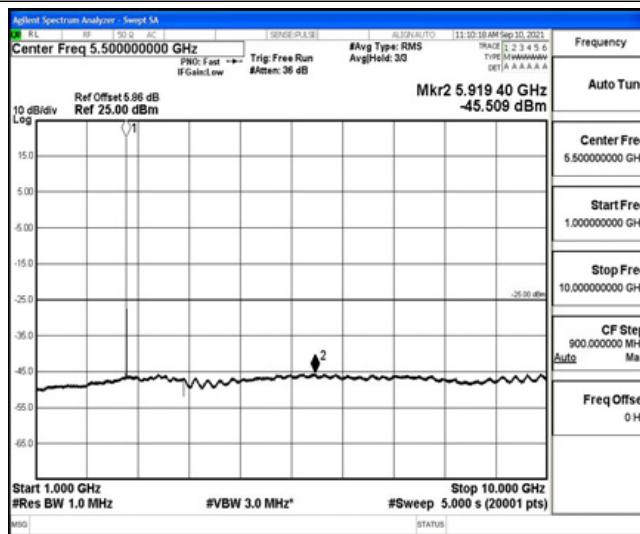

Band38-5MHz-QPSK-38000-1RB#0-Range1:0.009~0.15MHz

Band38-5MHz-QPSK-38000-1RB#0-Range2:0.15~30MHz

Band38-5MHz-QPSK-38000-1RB#0-Range3:30~1000MHz

Band38-5MHz-QPSK-38000-1RB#0-Range4:1000~10000MHz

Band38-5MHz-QPSK-38000-1RB#0-Range5:10000~20000MHz