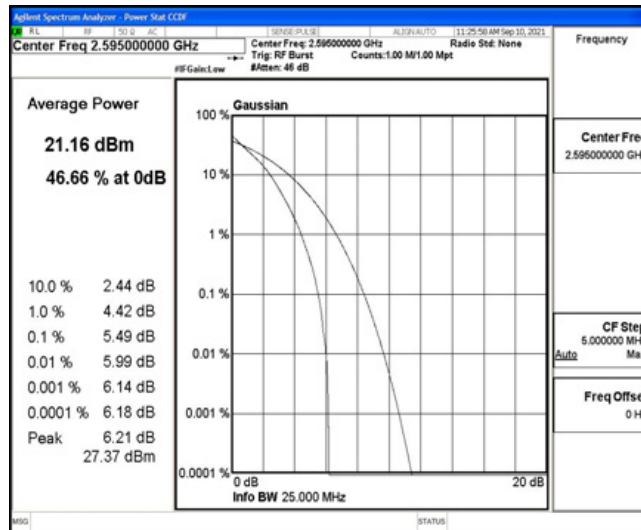

Band38-5MHz-QPSK-38000-25RB#0