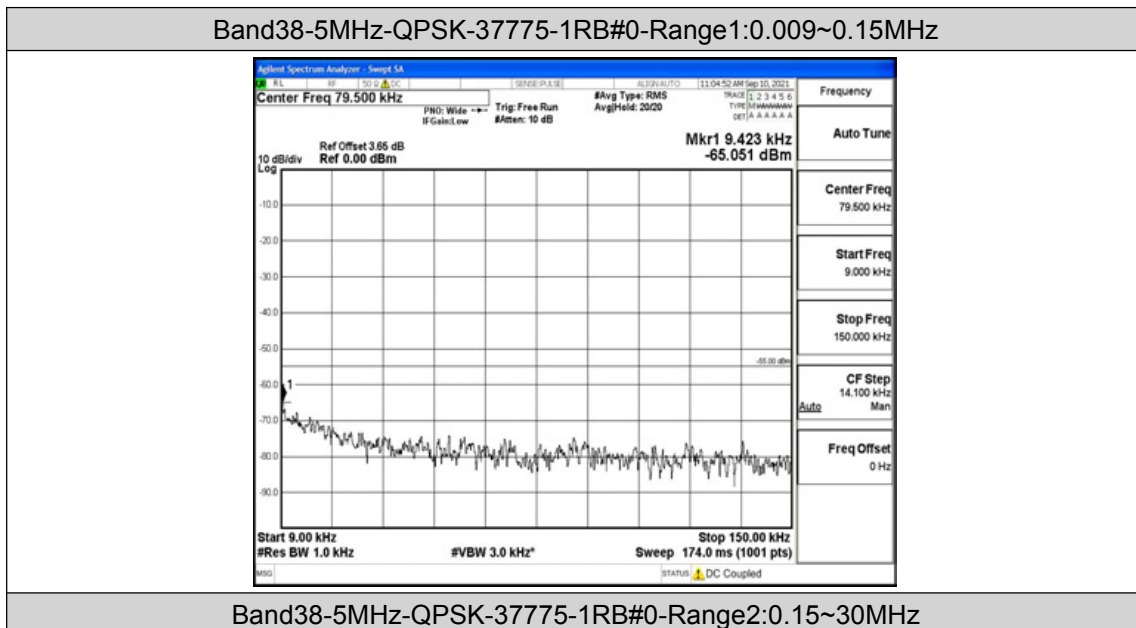

Test Graphs