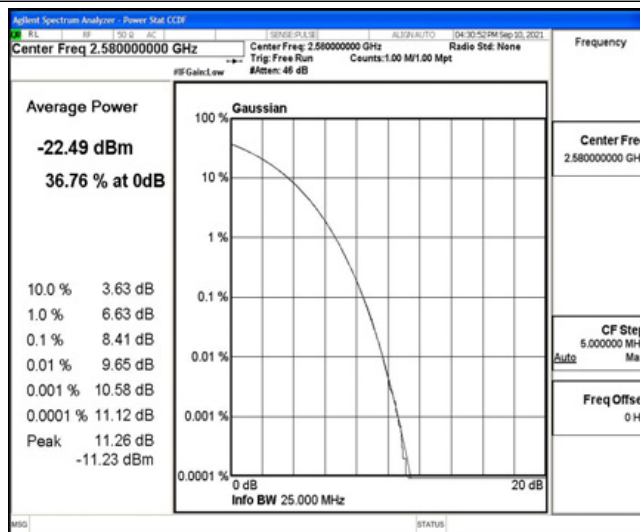

Band38-20MHz-QPSK-38000-1RB#0

Band38-20MHz-QPSK-38000-100RB#0

Band38-20MHz-QPSK-38150-1RB#0

Band38-20MHz-QPSK-38150-100RB#0

Band38-20MHz-16QAM-37850-1RB#0

Band38-20MHz-16QAM-37850-100RB#0

Band38-20MHz-16QAM-38000-1RB#0