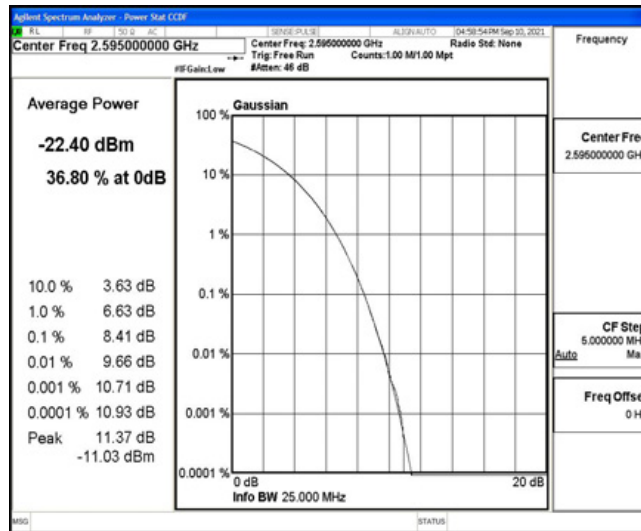

Band38-20MHz-QPSK-38000-1RB#0

Band38-20MHz-QPSK-38000-100RB#0

Band38-20MHz-QPSK-38150-1RB#0

Band38-20MHz-QPSK-38150-100RB#0

Band38-20MHz-16QAM-37850-1RB#0

Band38-20MHz-16QAM-37850-100RB#0

Band38-20MHz-16QAM-38000-1RB#0