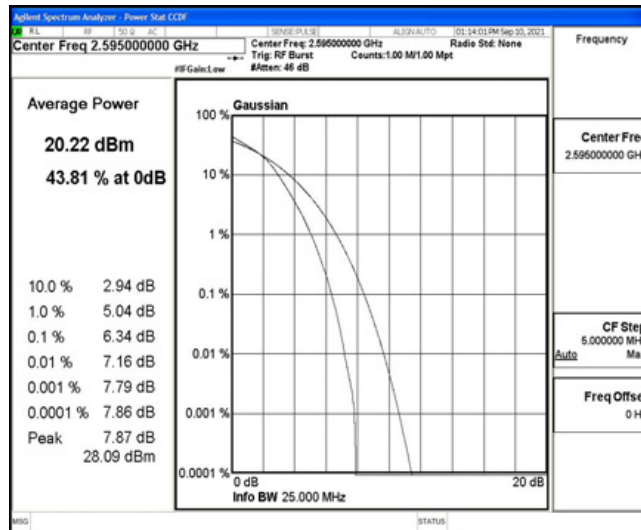

Band38-20MHz-16QAM-38000-100RB#0