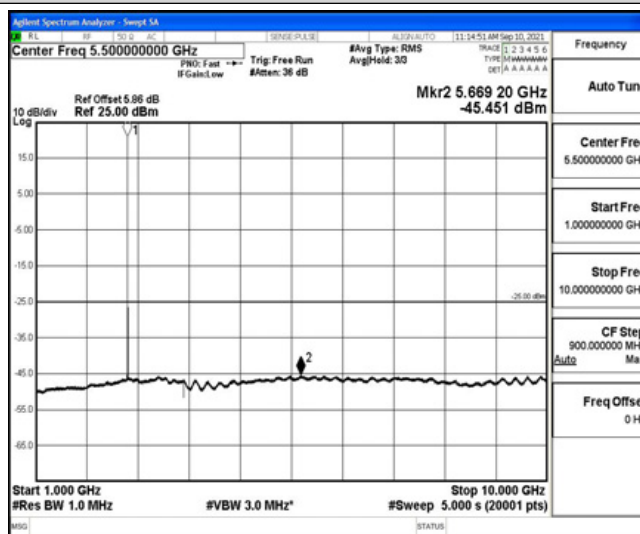

Band38-5MHz-QPSK-38000-1RB#0-Range6:20000~26500MHz

Band38-5MHz-QPSK-38225-1RB#0-Range1:0.009~0.15MHz

Band38-5MHz-QPSK-38225-1RB#0-Range2:0.15~30MHz

Band38-5MHz-QPSK-38225-1RB#0-Range3:30~1000MHz

Band38-5MHz-QPSK-38225-1RB#0-Range4:1000~10000MHz