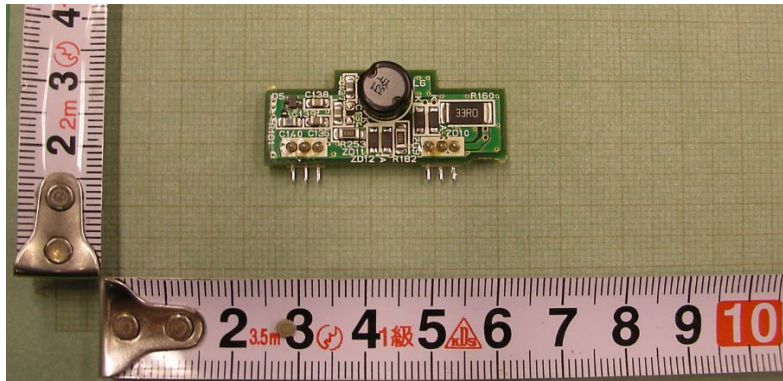

TLV RFID module
FCC ID : H3RTLVRFID01
IC ID : 7221A-TLVRFID01

internal photo/external photo

Top View

Bottom View