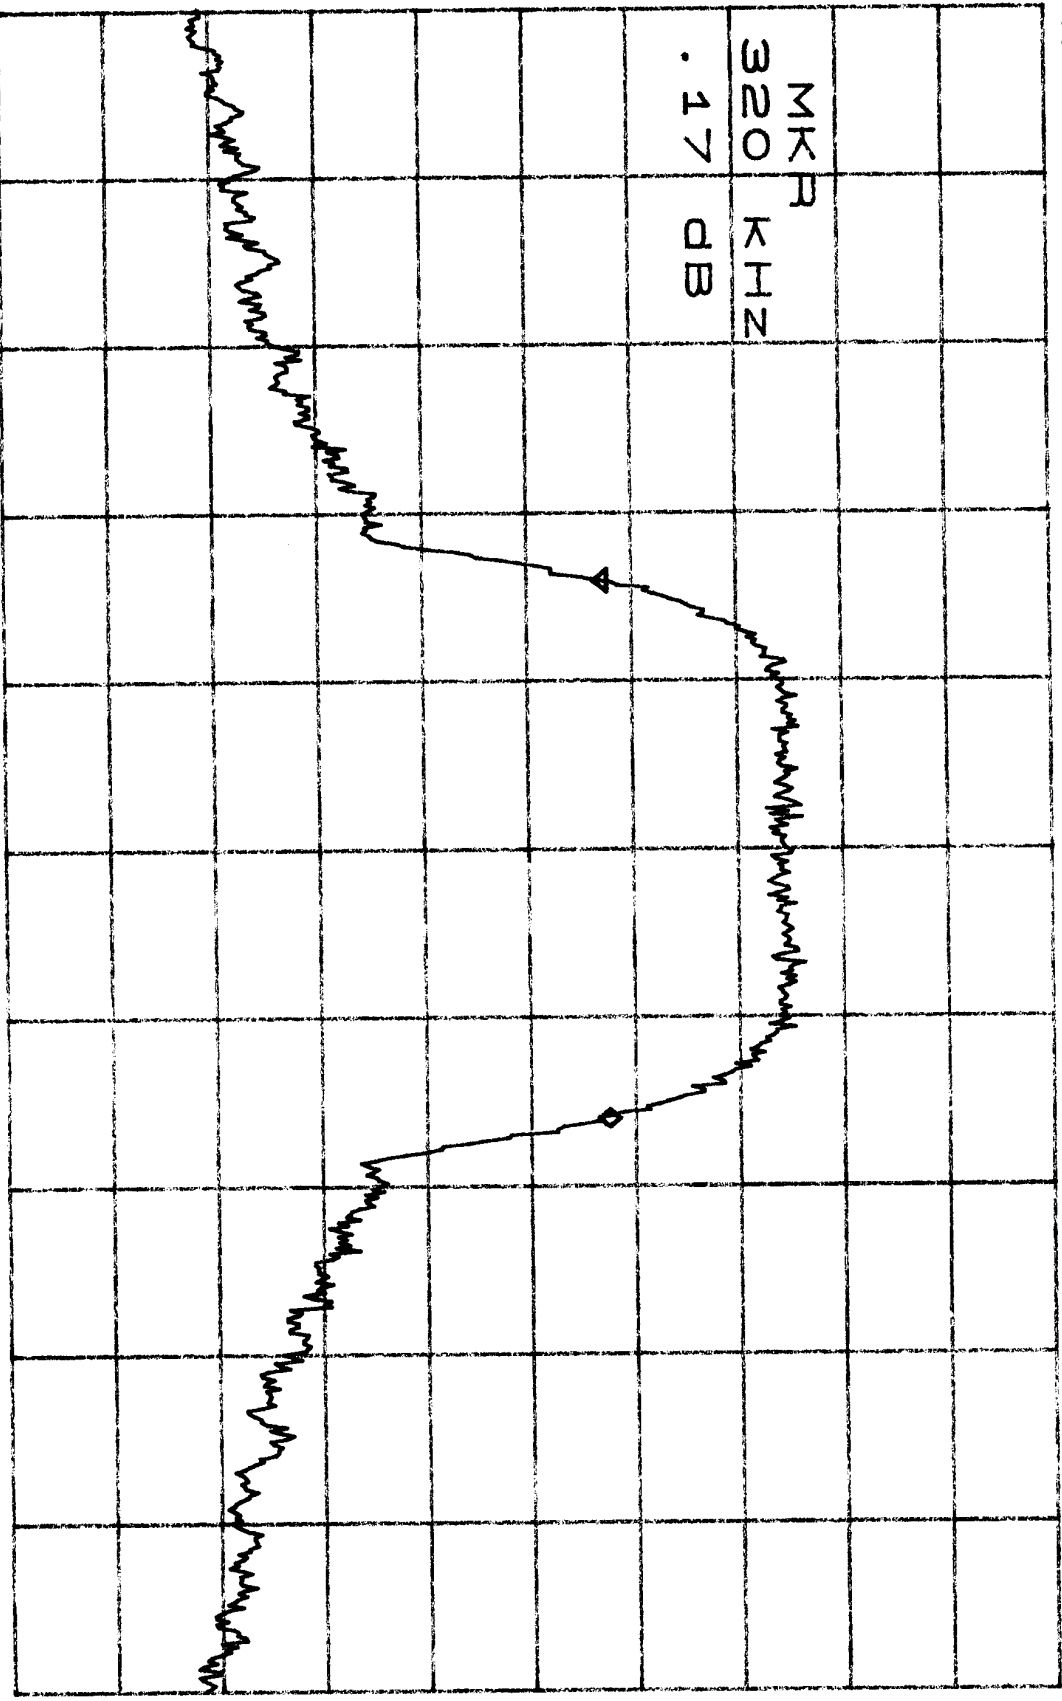

30dB OCCUPIED BW, 16GAM X2  
W/ TREKLI'S CODE

ATTEN 10DB

RL 0DBM

10DB/

320KHZ

WCS RADIO, MOD 8

MKR .17DB

MKR  
320 KHZ  
.17 DB

CENTER 2.318722GHZ      SPAN 1.000MHZ  
RBW 10KHZ      \*VBW 1.0KHZ      SWP 250ms

30dB OCCUPIED BW, GFSK MOD  
(1/4 BPSK x 2, 1/2)

ATTEN 10DB

MKR . 33DB

RL 0DBM

10DB/

320KHZ

WCS RADIO, MOD 4

D

CENTER 2.318722GHZ      SPAN 1.000MHZ  
RBW 10KHZ      \*VBW 1.0KHZ      SWP 250ms