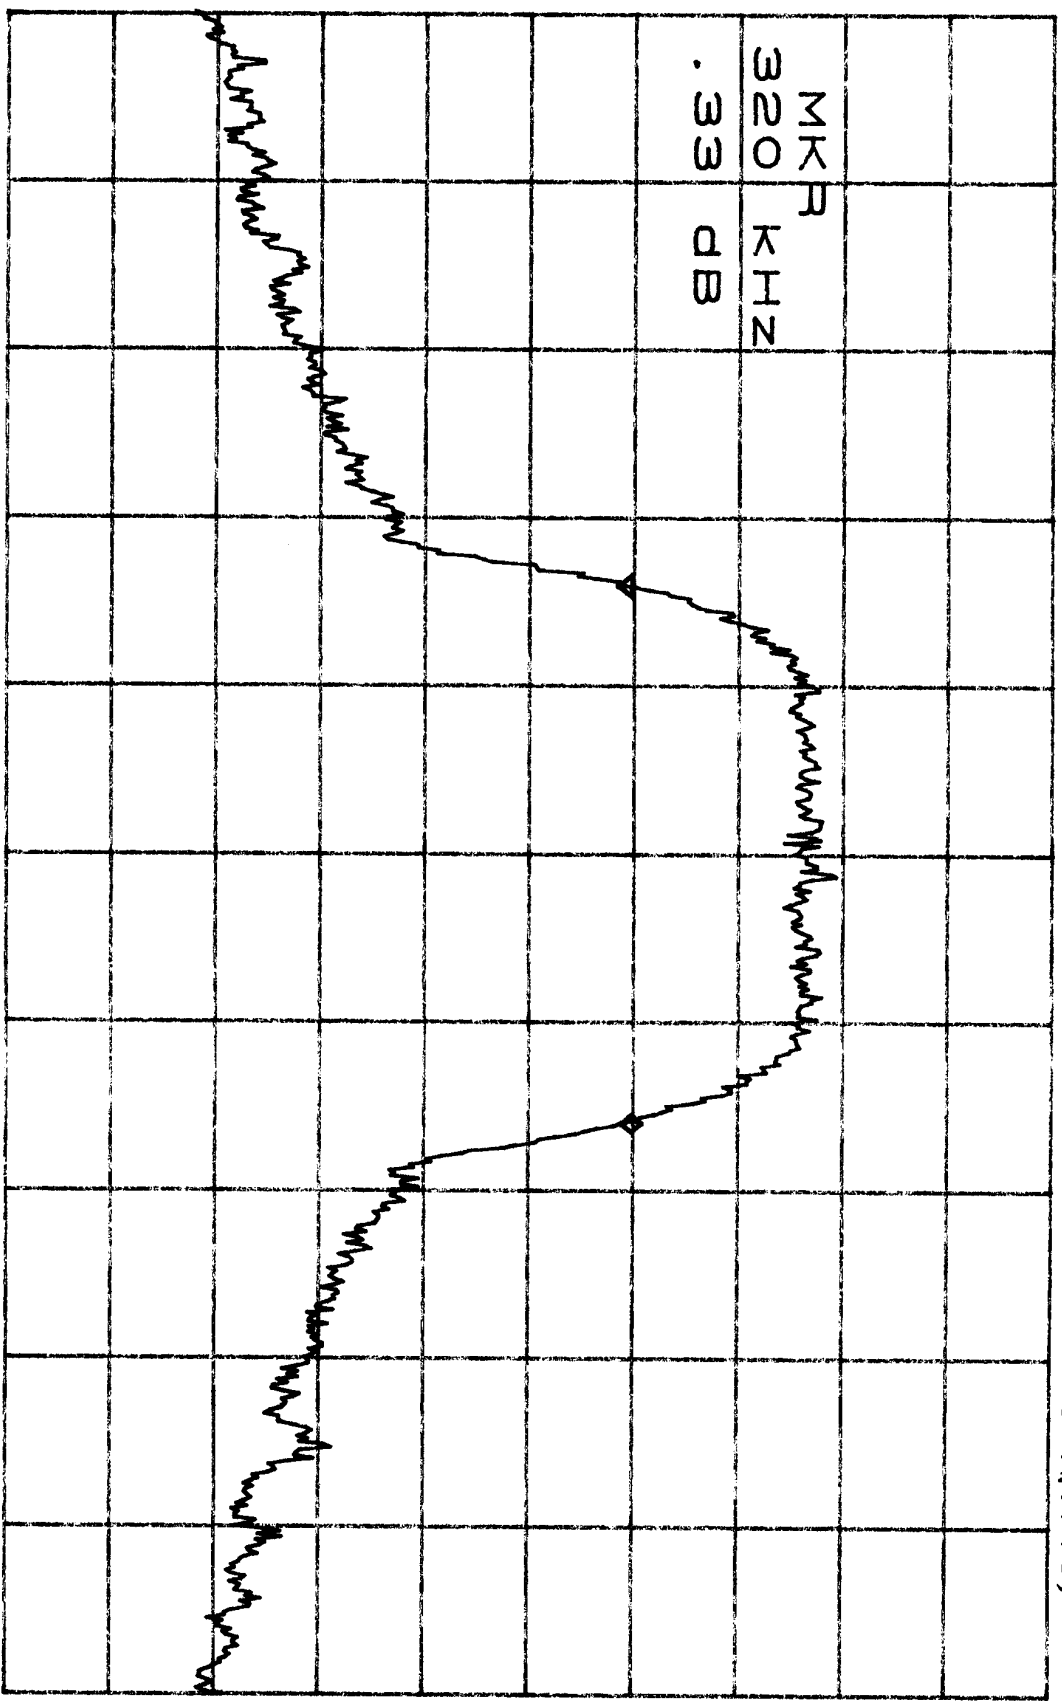

CENTER 2.318722GHZ      SPAN 1.000MHZ  
RBW 10KHZ      \*VBW 1.0KHZ      SWP 250ms

30dB OCCUPIED BW, GFSK MOD  
(1/4 BPSK x 2, 1/2)

ATTEN 10DB

MKR . 33DB

RL 0DBM

10DB/

320KHZ

WCS RADIO, MOD 4

D

CENTER 2.318722GHZ      SPAN 1.000MHZ  
RBW 10KHZ      \*VBW 1.0KHZ      SWP 250ms