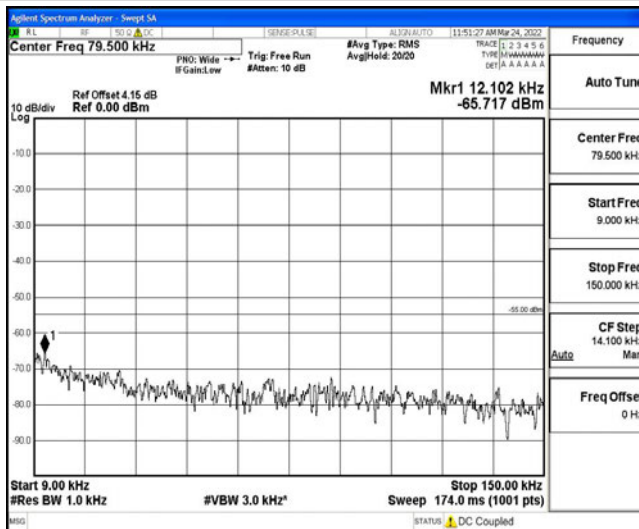

Band38-20MHz-QPSK-38150-1RB#0-Range4:1000~10000MHz

Band38-20MHz-QPSK-38150-1RB#0-Range5:10000~20000MHz

Band38-20MHz-QPSK-38150-1RB#0-Range6:20000~26500MHz

Band38-20MHz-16QAM-37850-1RB#0-Range1:0.009~0.15MHz