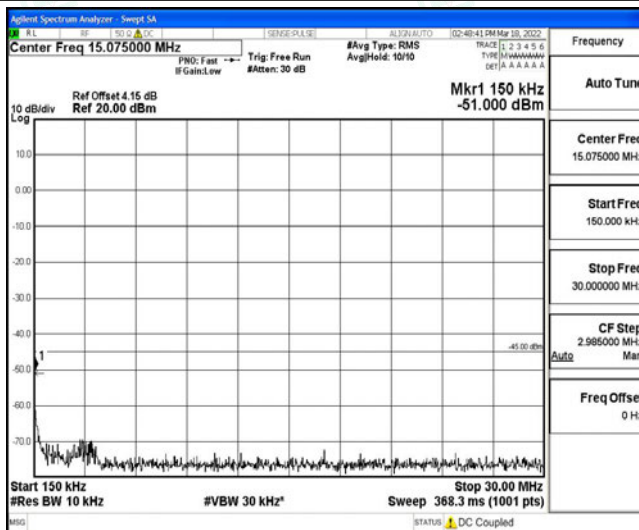

Band38-15MHz-QPSK-38000-1RB#0-Range4:1000~10000MHz

Band38-15MHz-QPSK-38000-1RB#0-Range5:10000~20000MHz

Band38-15MHz-QPSK-38000-1RB#0-Range6:20000~26500MHz

Band38-15MHz-QPSK-38175-1RB#0-Range1:0.009~0.15MHz

Band38-15MHz-QPSK-38175-1RB#0-Range2:0.15~30MHz

Band38-15MHz-QPSK-38175-1RB#0-Range3:30~1000MHz

Band38-15MHz-QPSK-38175-1RB#0-Range4:1000~10000MHz

Band38-15MHz-QPSK-38175-1RB#0-Range5:10000~20000MHz

Band38-15MHz-QPSK-38175-1RB#0-Range6:20000~26500MHz