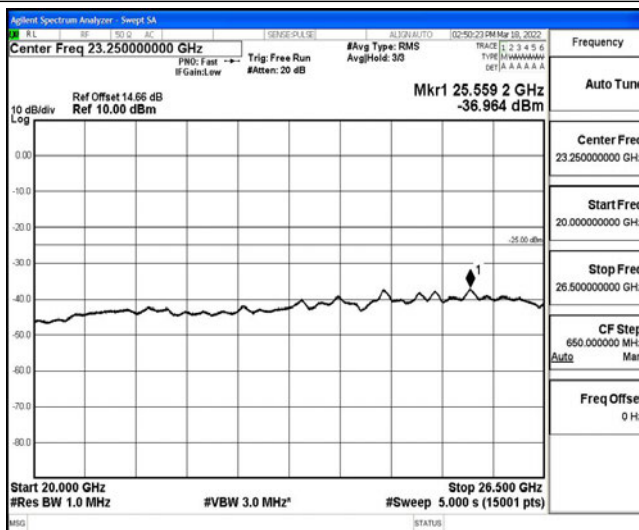

Band38-15MHz-QPSK-38175-1RB#0-Range2:0.15~30MHz

Band38-15MHz-QPSK-38175-1RB#0-Range3:30~1000MHz

Band38-15MHz-QPSK-38175-1RB#0-Range4:1000~10000MHz

Band38-15MHz-QPSK-38175-1RB#0-Range5:10000~20000MHz

Band38-15MHz-QPSK-38175-1RB#0-Range6:20000~26500MHz