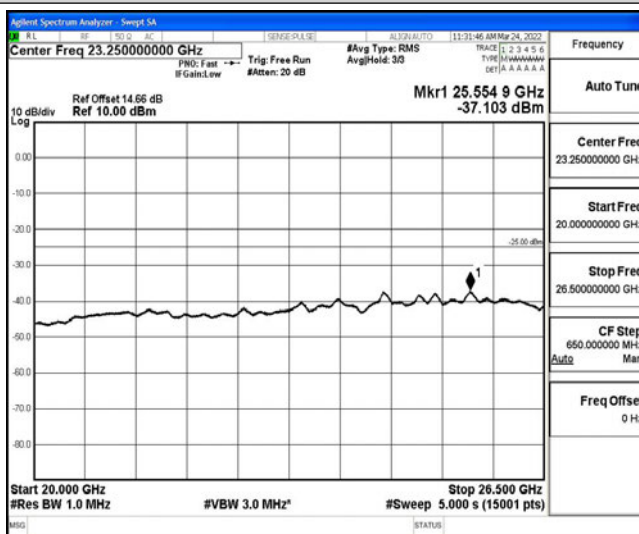

Band38-20MHz-QPSK-37850-1RB#0-Range6:20000~26500MHz