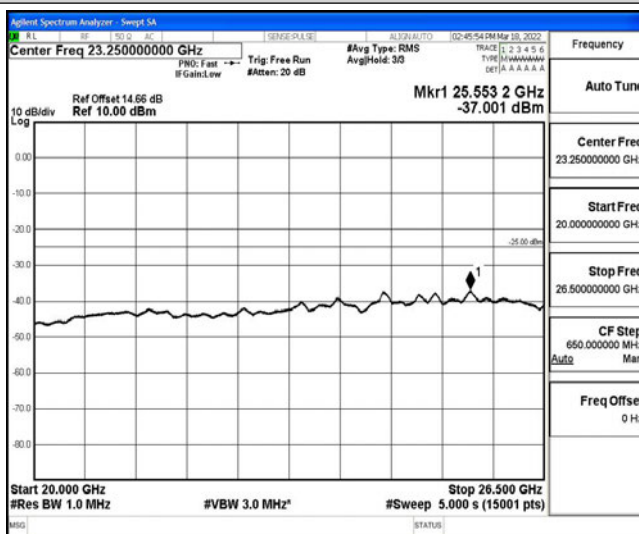

Band38-15MHz-QPSK-38000-1RB#0-Range4:1000~10000MHz

Band38-15MHz-QPSK-38000-1RB#0-Range5:10000~20000MHz

Band38-15MHz-QPSK-38000-1RB#0-Range6:20000~26500MHz

Band38-15MHz-QPSK-38175-1RB#0-Range1:0.009~0.15MHz

Band38-15MHz-QPSK-38175-1RB#0-Range2:0.15~30MHz

Band38-15MHz-QPSK-38175-1RB#0-Range3:30~1000MHz

Band38-15MHz-QPSK-38175-1RB#0-Range4:1000~10000MHz

Band38-15MHz-QPSK-38175-1RB#0-Range5:10000~20000MHz

Band38-15MHz-QPSK-38175-1RB#0-Range6:20000~26500MHz