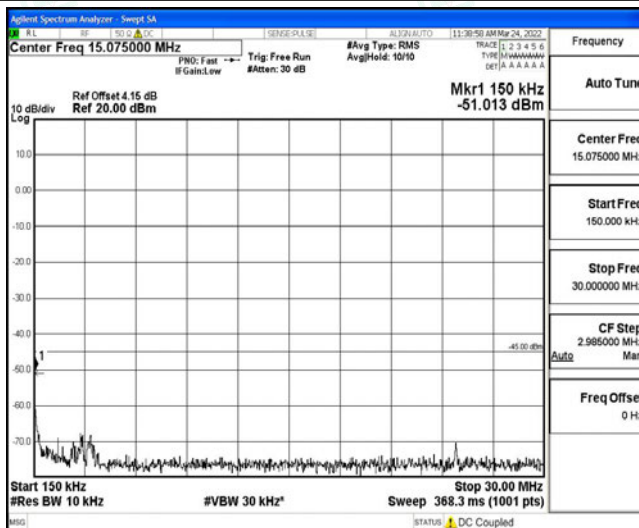

Band38-20MHz-QPSK-37850-1RB#0-Range6:20000~26500MHz

Band38-20MHz-QPSK-38000-1RB#0-Range1:0.009~0.15MHz

Band38-20MHz-QPSK-38000-1RB#0-Range2:0.15~30MHz

Band38-20MHz-QPSK-38000-1RB#0-Range3:30~1000MHz

Band38-20MHz-QPSK-38000-1RB#0-Range4:1000~10000MHz