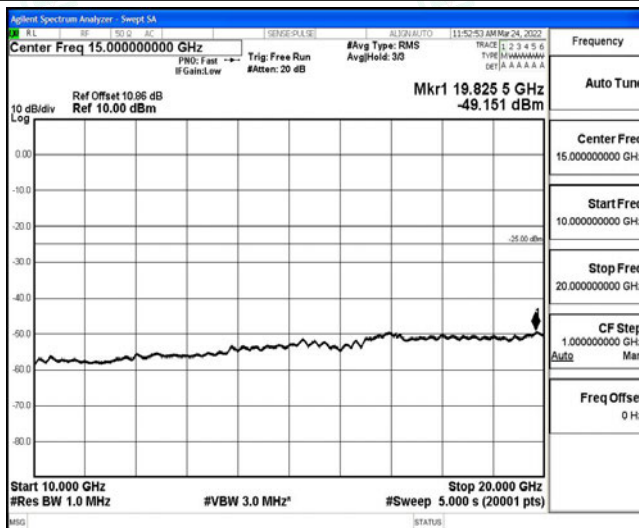

Band38-20MHz-16QAM-37850-1RB#0-Range2:0.15~30MHz

Band38-20MHz-16QAM-37850-1RB#0-Range3:30~1000MHz

Band38-20MHz-16QAM-37850-1RB#0-Range4:1000~10000MHz

Band38-20MHz-16QAM-37850-1RB#0-Range5:10000~20000MHz

Band38-20MHz-16QAM-37850-1RB#0-Range6:20000~26500MHz