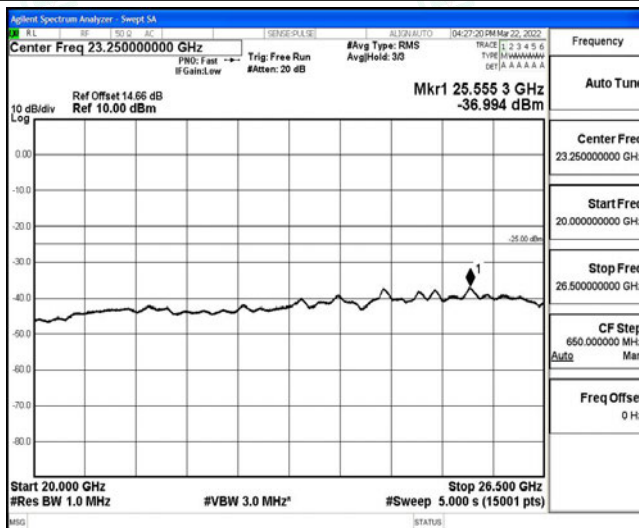

Band38-20MHz-QPSK-38150-1RB#0-Range4:1000~10000MHz

Band38-20MHz-QPSK-38150-1RB#0-Range5:10000~20000MHz

Band38-20MHz-QPSK-38150-1RB#0-Range6:20000~26500MHz

Band38-20MHz-16QAM-37850-1RB#0-Range1:0.009~0.15MHz