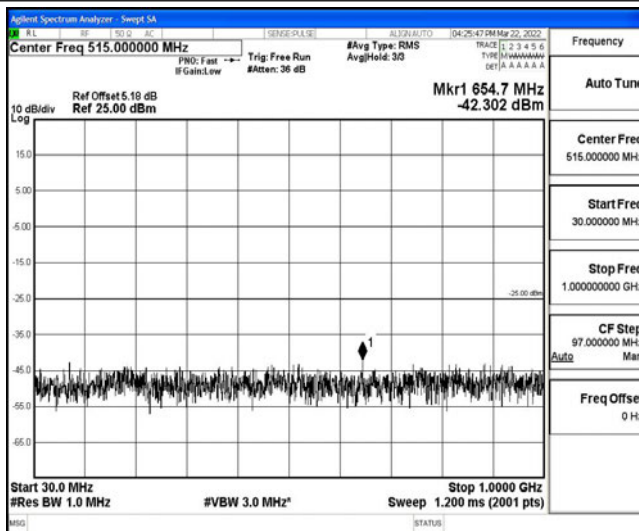

Band38-20MHz-QPSK-38000-1RB#0-Range5:10000~20000MHz

Band38-20MHz-QPSK-38000-1RB#0-Range6:20000~26500MHz

Band38-20MHz-QPSK-38150-1RB#0-Range1:0.009~0.15MHz

Band38-20MHz-QPSK-38150-1RB#0-Range2:0.15~30MHz

Band38-20MHz-QPSK-38150-1RB#0-Range3:30~1000MHz