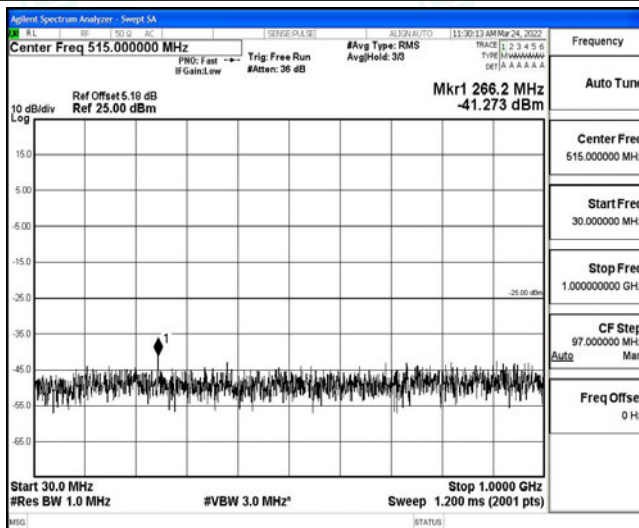

Band38-20MHz-QPSK-37850-1RB#0-Range1:0.009~0.15MHz

Band38-20MHz-QPSK-37850-1RB#0-Range2:0.15~30MHz

Band38-20MHz-QPSK-37850-1RB#0-Range3:30~1000MHz

Band38-20MHz-QPSK-37850-1RB#0-Range4:1000~10000MHz

Band38-20MHz-QPSK-37850-1RB#0-Range5:10000~20000MHz