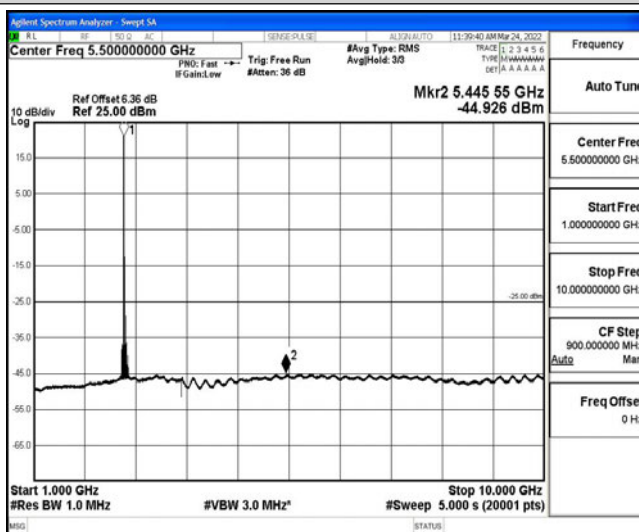

Band38-20MHz-QPSK-37850-1RB#0-Range6:20000~26500MHz

Band38-20MHz-QPSK-38000-1RB#0-Range1:0.009~0.15MHz

Band38-20MHz-QPSK-38000-1RB#0-Range2:0.15~30MHz

Band38-20MHz-QPSK-38000-1RB#0-Range3:30~1000MHz

Band38-20MHz-QPSK-38000-1RB#0-Range4:1000~10000MHz