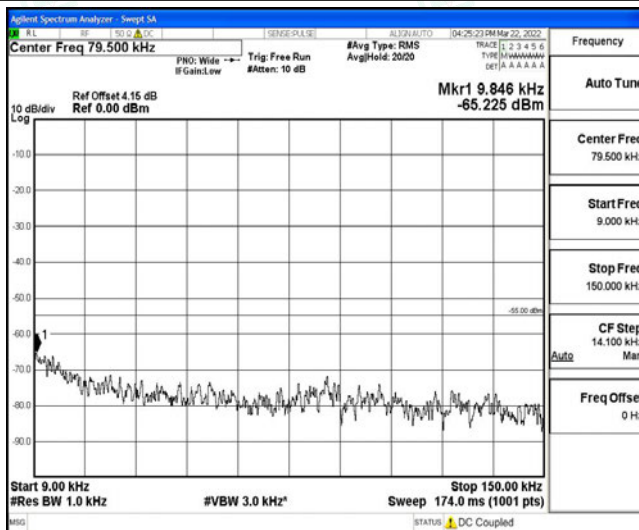

Band38-20MHz-QPSK-38000-1RB#0-Range5:10000~20000MHz

Band38-20MHz-QPSK-38000-1RB#0-Range6:20000~26500MHz

Band38-20MHz-QPSK-38150-1RB#0-Range1:0.009~0.15MHz

Band38-20MHz-QPSK-38150-1RB#0-Range2:0.15~30MHz

Band38-20MHz-QPSK-38150-1RB#0-Range3:30~1000MHz