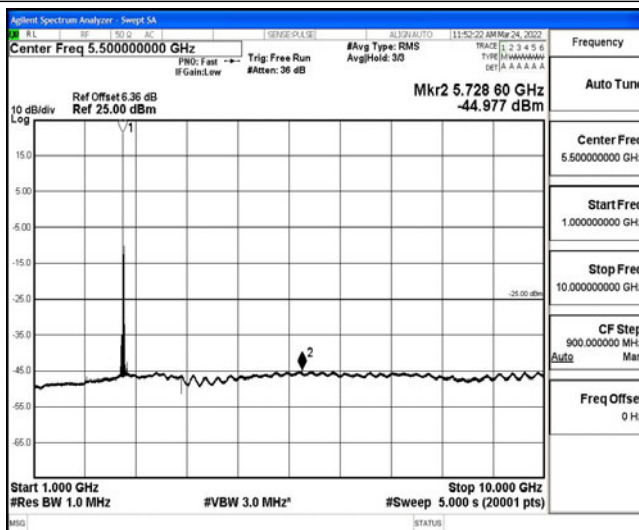

Band38-20MHz-16QAM-37850-1RB#0-Range2:0.15~30MHz

Band38-20MHz-16QAM-37850-1RB#0-Range3:30~1000MHz

Band38-20MHz-16QAM-37850-1RB#0-Range4:1000~10000MHz

Band38-20MHz-16QAM-37850-1RB#0-Range5:10000~20000MHz

Band38-20MHz-16QAM-37850-1RB#0-Range6:20000~26500MHz