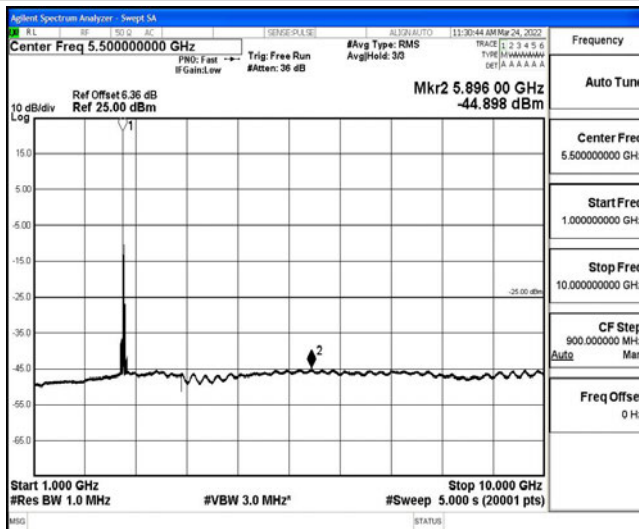

Band38-20MHz-QPSK-37850-1RB#0-Range1:0.009~0.15MHz

Band38-20MHz-QPSK-37850-1RB#0-Range2:0.15~30MHz

Band38-20MHz-QPSK-37850-1RB#0-Range3:30~1000MHz

Band38-20MHz-QPSK-37850-1RB#0-Range4:1000~10000MHz

Band38-20MHz-QPSK-37850-1RB#0-Range5:10000~20000MHz