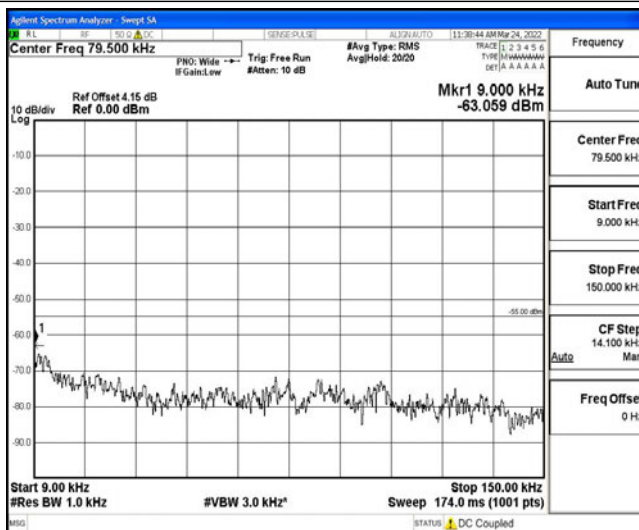

Band38-20MHz-QPSK-38000-1RB#0-Range1:0.009~0.15MHz

Band38-20MHz-QPSK-38000-1RB#0-Range2:0.15~30MHz