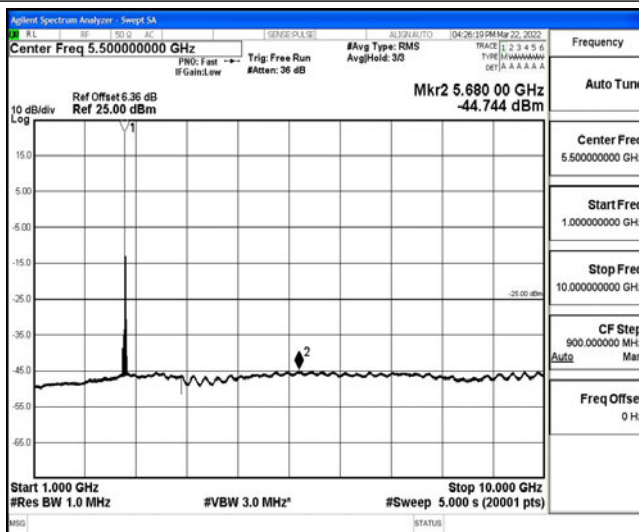

Band38-20MHz-QPSK-38150-1RB#0-Range4:1000~10000MHz