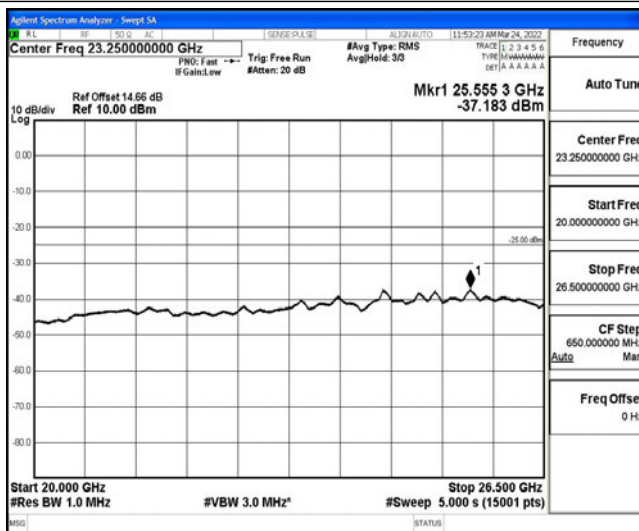

Band38-20MHz-16QAM-37850-1RB#0-Range2:0.15~30MHz

Band38-20MHz-16QAM-37850-1RB#0-Range3:30~1000MHz

Band38-20MHz-16QAM-37850-1RB#0-Range4:1000~10000MHz

Band38-20MHz-16QAM-37850-1RB#0-Range5:10000~20000MHz

Band38-20MHz-16QAM-37850-1RB#0-Range6:20000~26500MHz