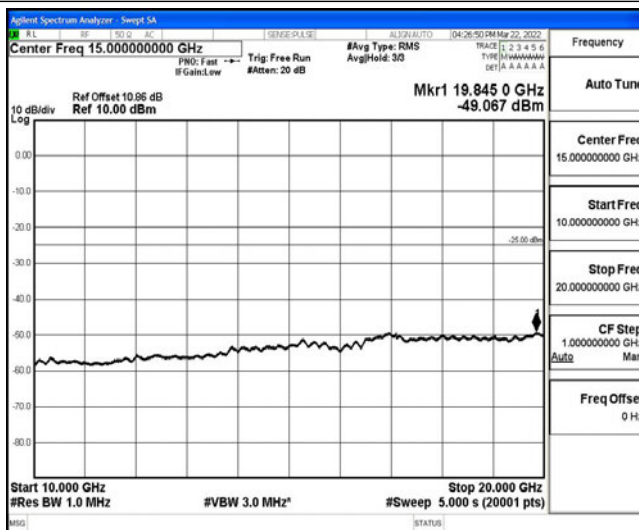

Band38-20MHz-QPSK-38150-1RB#0-Range5:10000~20000MHz

Band38-20MHz-QPSK-38150-1RB#0-Range6:20000~26500MHz