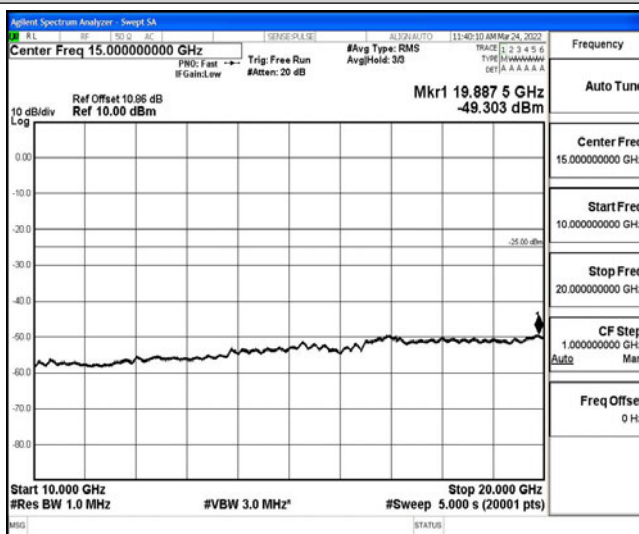

Band38-20MHz-QPSK-38000-1RB#0-Range5:10000~20000MHz