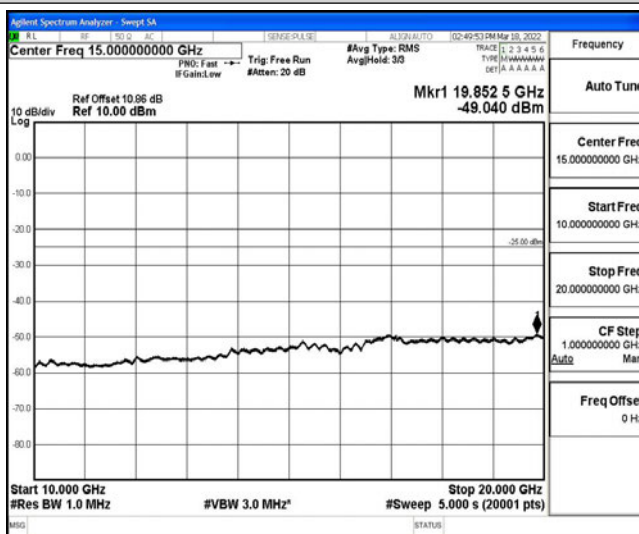

Band38-15MHz-QPSK-38175-1RB#0-Range2:0.15~30MHz

Band38-15MHz-QPSK-38175-1RB#0-Range3:30~1000MHz

Band38-15MHz-QPSK-38175-1RB#0-Range4:1000~10000MHz

Band38-15MHz-QPSK-38175-1RB#0-Range5:10000~20000MHz

Band38-15MHz-QPSK-38175-1RB#0-Range6:20000~26500MHz

Band38-15MHz-16QAM-37825-1RB#0-Range1:0.009~0.15MHz

Band38-15MHz-16QAM-37825-1RB#0-Range2:0.15~30MHz

Band38-15MHz-16QAM-37825-1RB#0-Range3:30~1000MHz

Band38-15MHz-16QAM-37825-1RB#0-Range4:1000~10000MHz

Band38-15MHz-16QAM-37825-1RB#0-Range5:10000~20000MHz