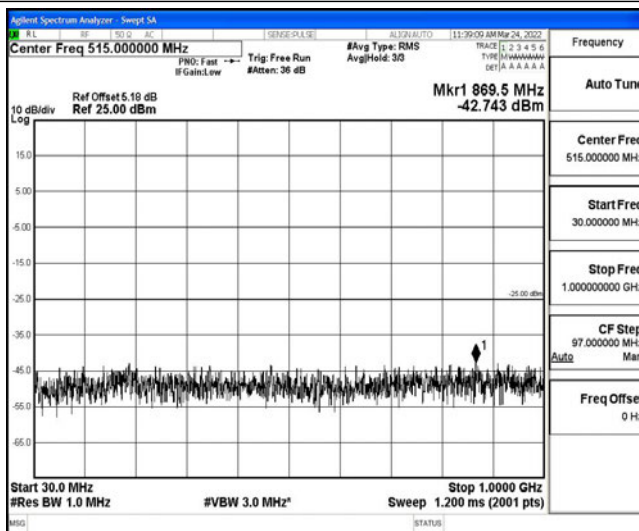

Band38-20MHz-QPSK-37850-1RB#0-Range6:20000~26500MHz

Band38-20MHz-QPSK-38000-1RB#0-Range1:0.009~0.15MHz

Band38-20MHz-QPSK-38000-1RB#0-Range2:0.15~30MHz

Band38-20MHz-QPSK-38000-1RB#0-Range3:30~1000MHz

Band38-20MHz-QPSK-38000-1RB#0-Range4:1000~10000MHz