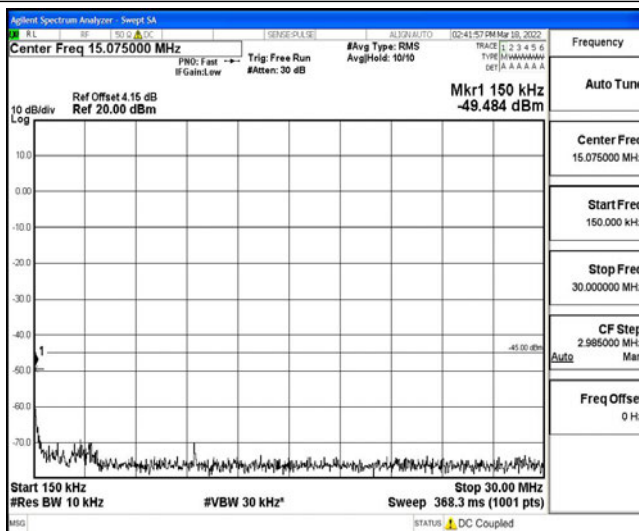

Band38-15MHz-16QAM-37825-1RB#0-Range2:0.15~30MHz