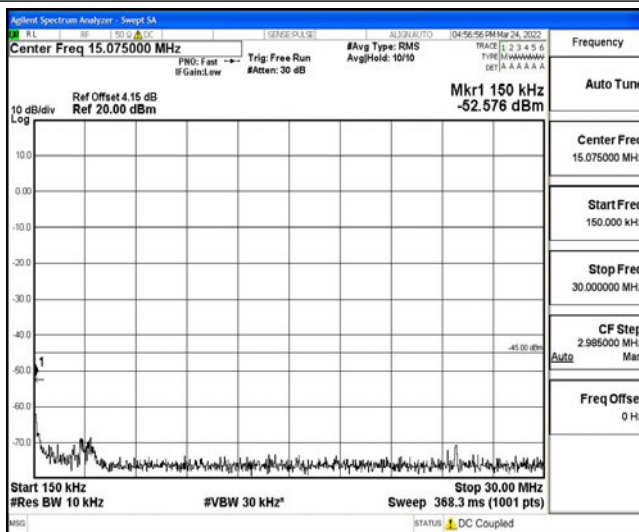

Band38-20MHz-16QAM-38000-1RB#0-Range2:0.15~30MHz