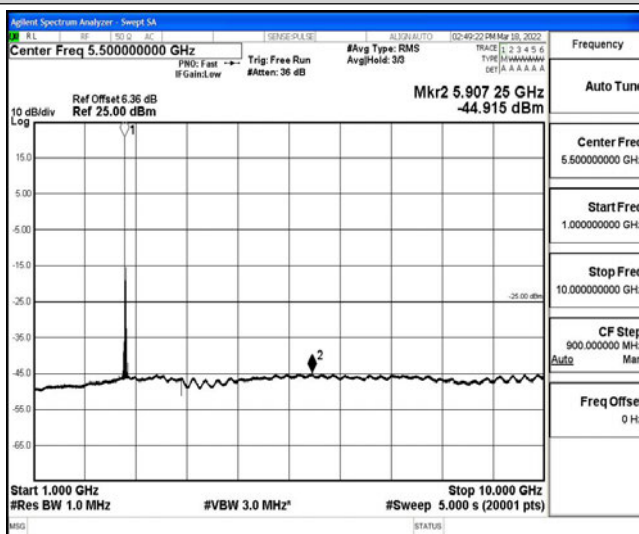

Band38-15MHz-QPSK-38175-1RB#0-Range2:0.15~30MHz

Band38-15MHz-QPSK-38175-1RB#0-Range3:30~1000MHz

Band38-15MHz-QPSK-38175-1RB#0-Range4:1000~10000MHz

Band38-15MHz-QPSK-38175-1RB#0-Range5:10000~20000MHz

Band38-15MHz-QPSK-38175-1RB#0-Range6:20000~26500MHz

Band38-15MHz-16QAM-37825-1RB#0-Range1:0.009~0.15MHz

Band38-15MHz-16QAM-37825-1RB#0-Range2:0.15~30MHz

Band38-15MHz-16QAM-37825-1RB#0-Range3:30~1000MHz

Band38-15MHz-16QAM-37825-1RB#0-Range4:1000~10000MHz

Band38-15MHz-16QAM-37825-1RB#0-Range5:10000~20000MHz