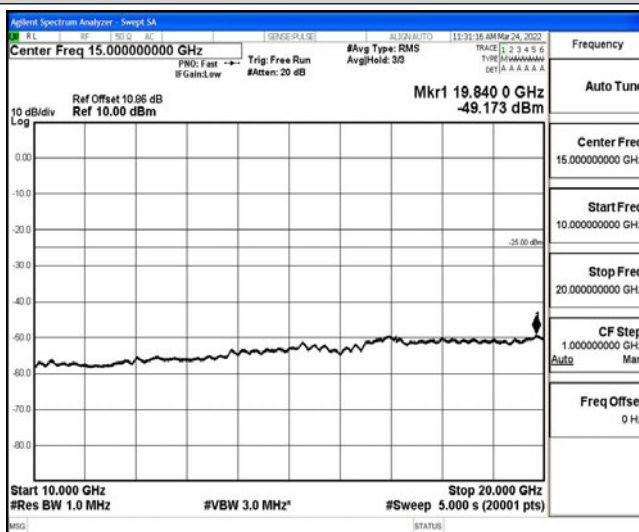

Band38-20MHz-QPSK-37850-1RB#0-Range1:0.009~0.15MHz

Band38-20MHz-QPSK-37850-1RB#0-Range2:0.15~30MHz

Band38-20MHz-QPSK-37850-1RB#0-Range3:30~1000MHz

Band38-20MHz-QPSK-37850-1RB#0-Range4:1000~10000MHz

Band38-20MHz-QPSK-37850-1RB#0-Range5:10000~20000MHz