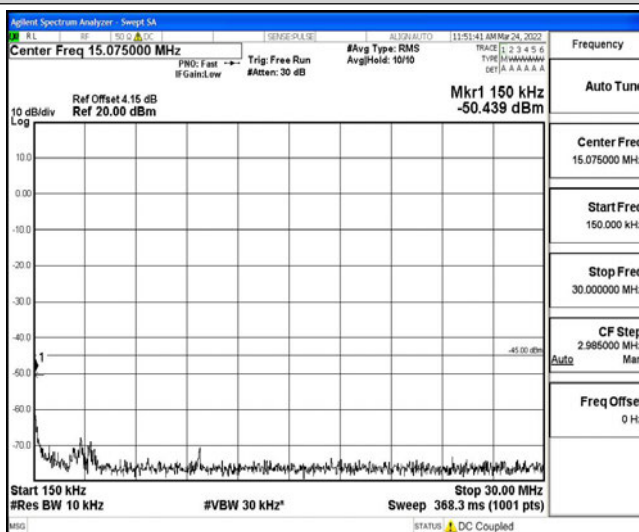

Band38-20MHz-16QAM-37850-1RB#0-Range2:0.15~30MHz