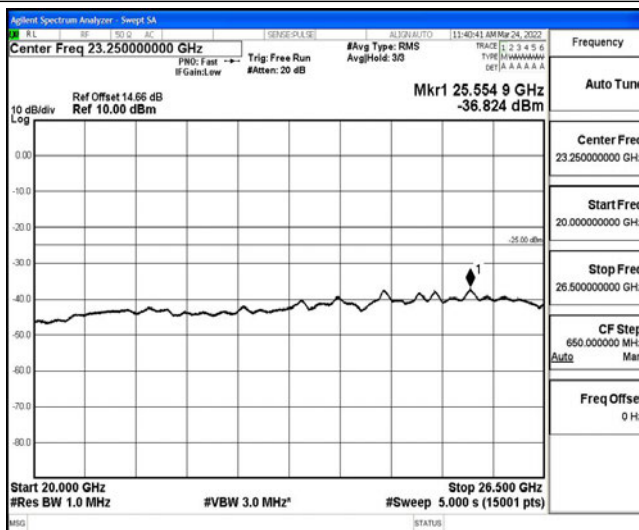

Band38-20MHz-QPSK-38000-1RB#0-Range6:20000~26500MHz

Band38-20MHz-QPSK-38150-1RB#0-Range1:0.009~0.15MHz