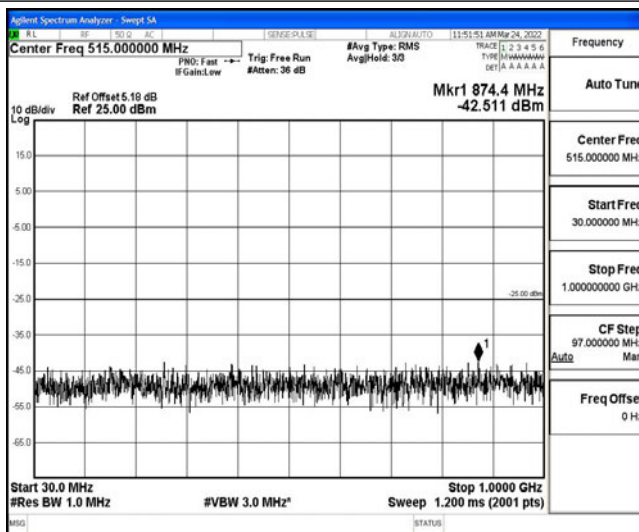

Band38-20MHz-16QAM-37850-1RB#0-Range3:30~1000MHz