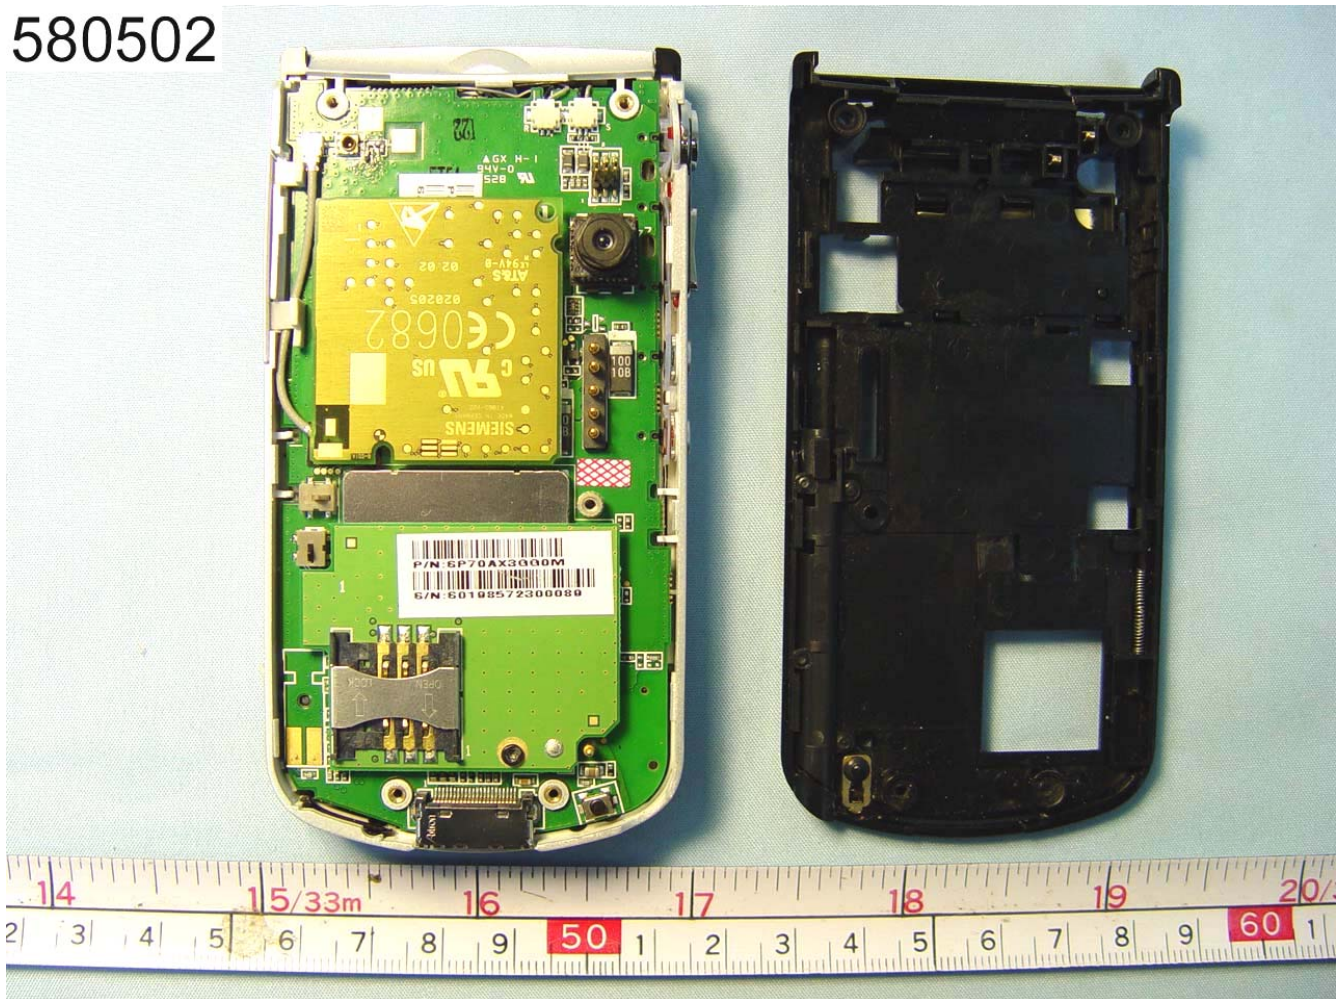

APPENDIX B. Internal Photographs of EUT

580502

580502

580502

SPORTON International Inc.

TEL : 886-2-2696-2468

FAX : 886-2-2696-2255

FCC ID : ESN-SP70B