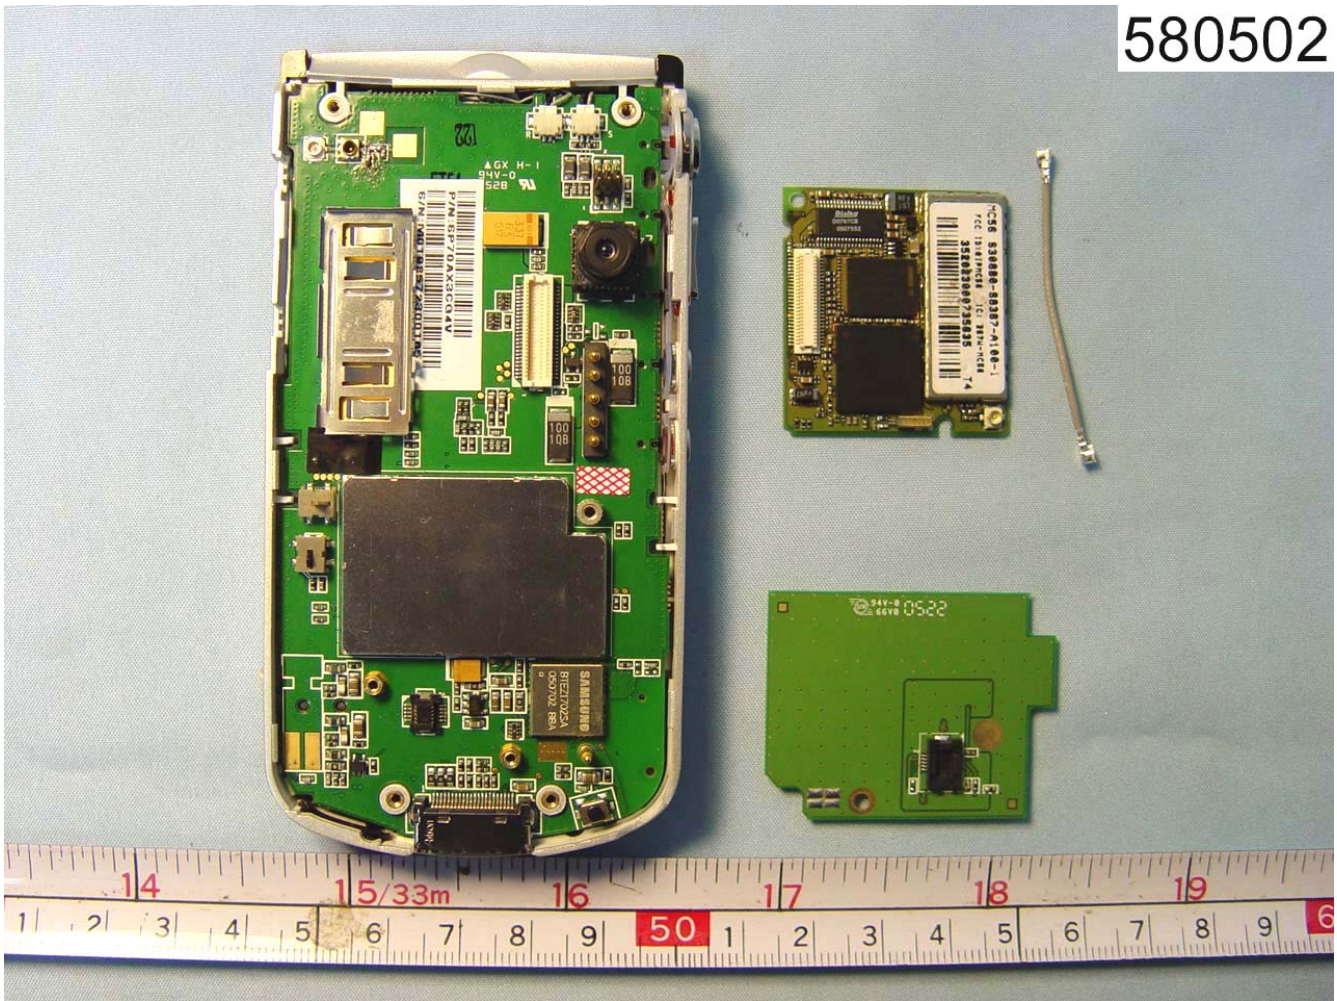

APPENDIX B. Internal Photographs of EUT

580502

580502

580502

SPORTON International Inc.

TEL : 886-2-2696-2468

FAX : 886-2-2696-2255

FCC ID : ESN-SP70B