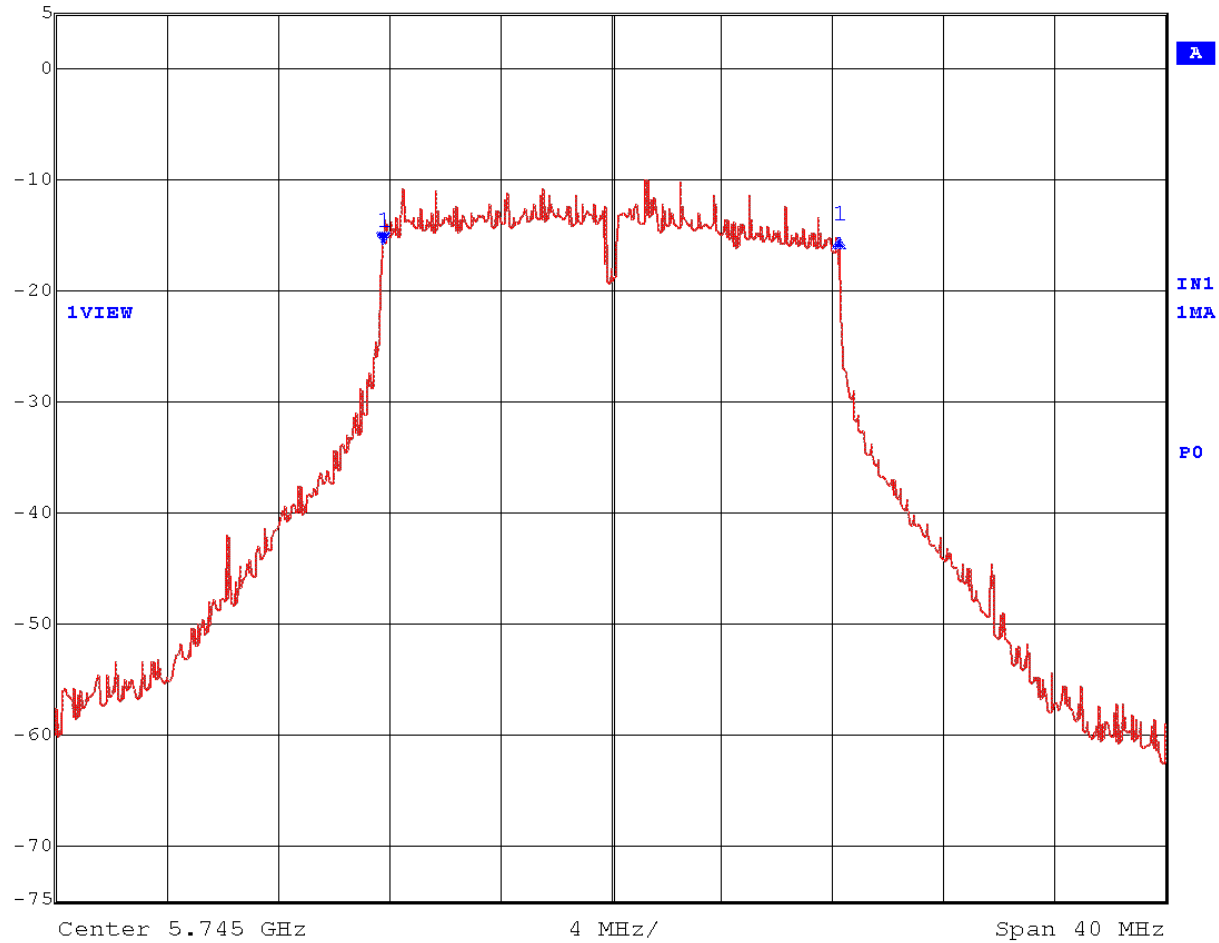

EMC Technologies Report Number: M050533_Cert_WM3B2915ABG_11abg_DTS_BT

**APPENDIX I1
BANDWIDTH - WM3B2915ABG 802.11a**

6dB Bandwidth – Channel 149

	Delta 1 [T1]	RBW	100 kHz	RF Att	20 dB
	Ref Lvl	0.64 dB	VBW	300 kHz	
	5 dBm	16.43286573 MHz	SWT	10 ms	Unit

Date: 20.NOV.2004 12:53:00

6dB Bandwidth – Channel 157

	Delta 1 [T1]	RBW	100 kHz	RF Att	20 dB
Ref Lvl	0.24 dB	VBW	300 kHz		
5 dBm	16.43286573 MHz	SWT	10 ms	Unit	dBm

Date: 20.NOV.2004 12:51:25

6dB Bandwidth – Channel 165

Delta 1 [T1]	RBW	100 kHz	RF Att	20 dB
Ref Lvl	0.26 dB	VBW	300 kHz	
5 dBm	16.43286573 MHz	SWT	10 ms	Unit dBm

Date: 20.NOV.2004 12:49:29