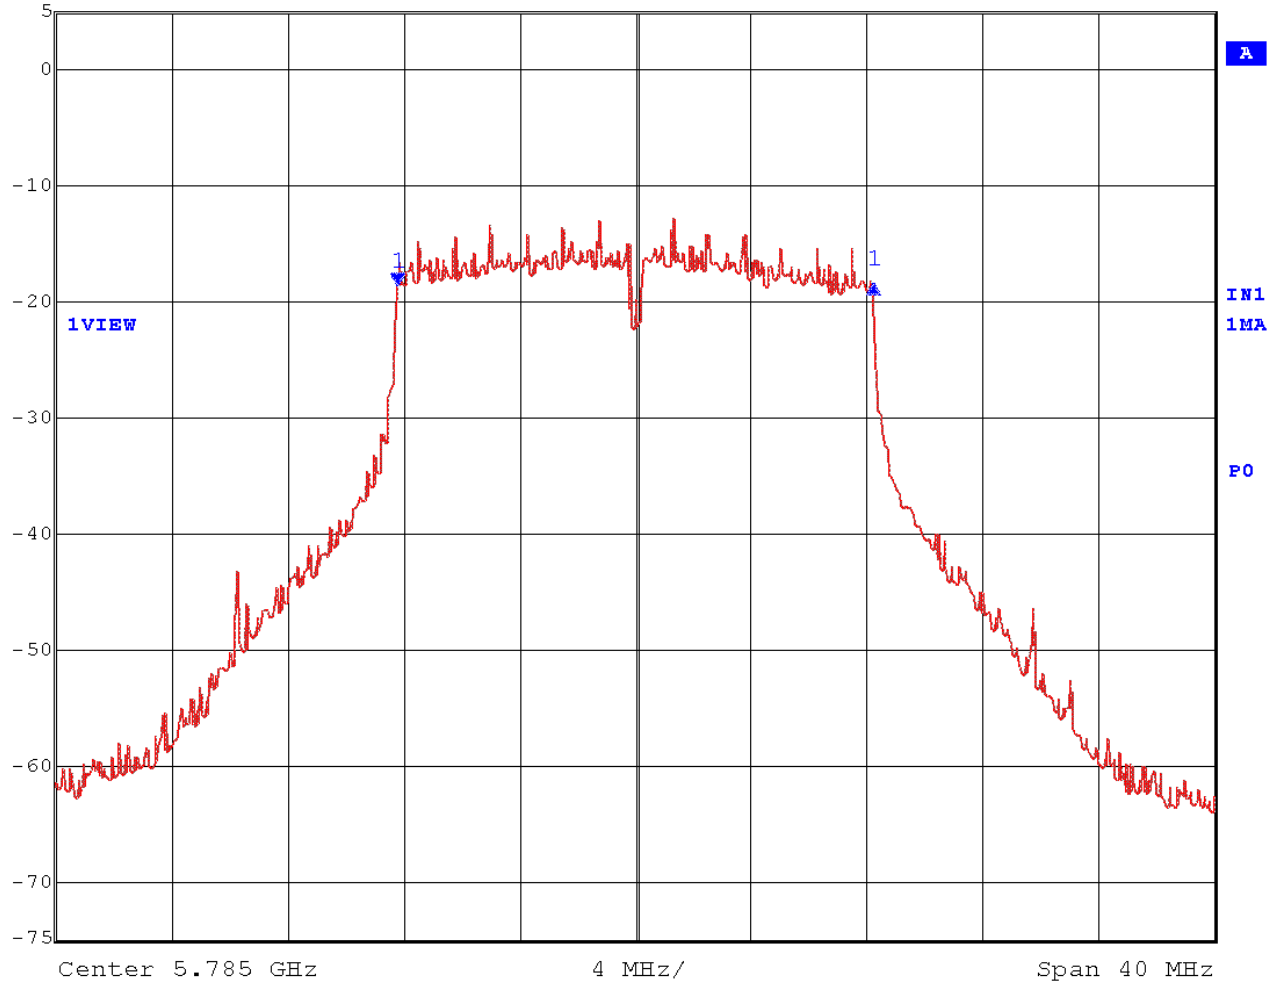

EMC Technologies Report Number: M050533_Cert_WM3B2915ABG_11abg_DTS_BT

**APPENDIX I1
BANDWIDTH - WM3B2915ABG 802.11a**

6dB Bandwidth – Channel 149

	Delta 1 [T1]	RBW	100 kHz	RF Att	20 dB
	Ref Lvl	0.64 dB	VBW	300 kHz	
	5 dBm	16.43286573 MHz	SWT	10 ms	Unit

Date: 20.NOV.2004 12:53:00

6dB Bandwidth – Channel 157

	Delta 1 [T1]	RBW	100 kHz	RF Att	20 dB
Ref Lvl	0.24 dB	VBW	300 kHz		
5 dBm	16.43286573 MHz	SWT	10 ms	Unit	dBm

Date: 20.NOV.2004 12:51:25

6dB Bandwidth – Channel 165

Delta 1 [T1]	RBW	100 kHz	RF Att	20 dB
Ref Lvl	0.26 dB	VBW	300 kHz	
5 dBm	16.43286573 MHz	SWT	10 ms	Unit dBm

Date: 20.NOV.2004 12:49:29