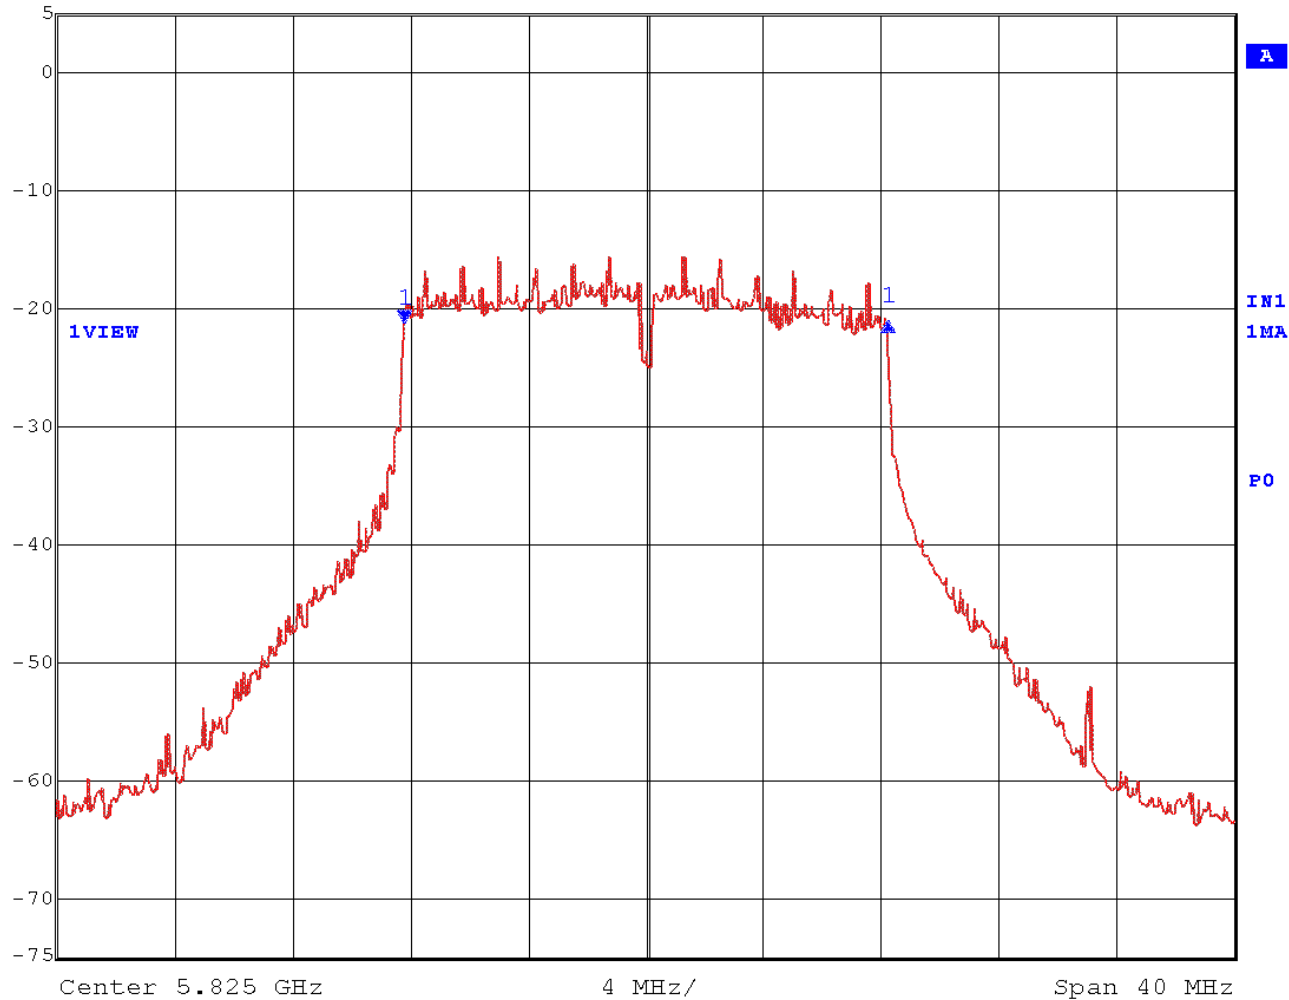

EMC Technologies Report Number: M050533_Cert_WM3B2915ABG_11abg_DTS_BT

**APPENDIX I1
BANDWIDTH - WM3B2915ABG 802.11a**

6dB Bandwidth – Channel 149

	Delta 1 [T1]	RBW	100 kHz	RF Att	20 dB
	Ref Lvl	0.64 dB	VBW	300 kHz	
	5 dBm	16.43286573 MHz	SWT	10 ms	Unit

Date: 20.NOV.2004 12:53:00

6dB Bandwidth – Channel 157

	Delta 1 [T1]	RBW	100 kHz	RF Att	20 dB
Ref Lvl	0.24 dB	VBW	300 kHz		
5 dBm	16.43286573 MHz	SWT	10 ms	Unit	dBm

Date: 20.NOV.2004 12:51:25

6dB Bandwidth – Channel 165

Delta 1 [T1]	RBW	100 kHz	RF Att	20 dB
Ref Lvl	0.26 dB	VBW	300 kHz	
5 dBm	16.43286573 MHz	SWT	10 ms	Unit dBm

Date: 20.NOV.2004 12:49:29