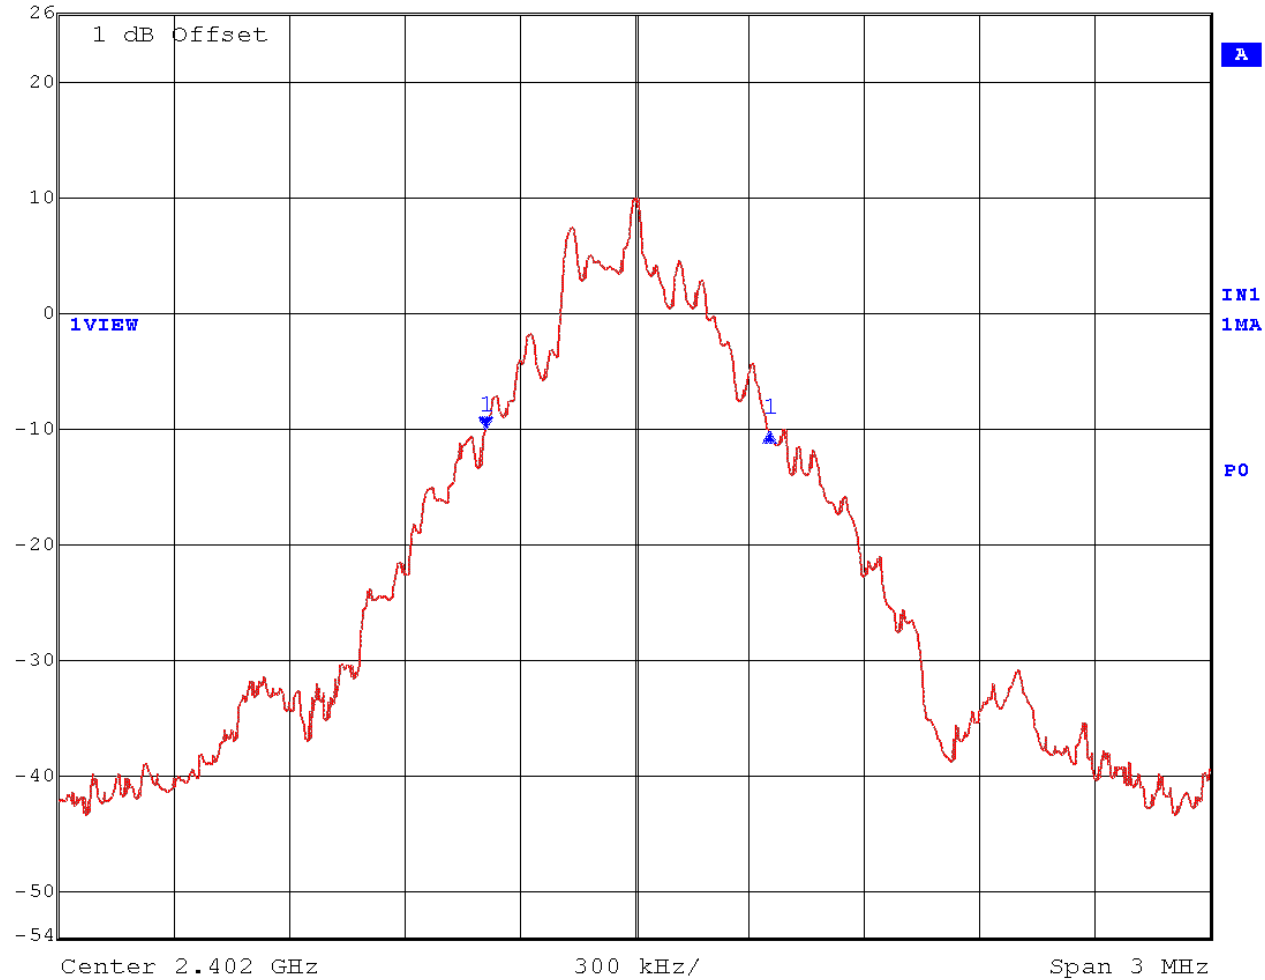

EMC Technologies Report Number: M041106_Cert_Eton_BT_Cal2_11abg

APPENDIX J
20dB Bandwidth - Bluetooth

20dB Bandwidth – Channel 1

Delta 1 [T1]	REW	30 kHz	RF Att	40 dB
Ref Lvl	VBW	100 kHz		
26 dBm	SWT	8.5 ms	Unit	dBm

Date: 23.NOV.2004 09:34:16

20dB Bandwidth – Channel 40

	Delta 1 [T1]	RBW	30 kHz	RF Att	40 dB
Ref Lvl	0.07 dB	VBW	100 kHz		
26 dBm	745.49098197 kHz	SWT	8.5 ms	Unit	dBm

Date: 23.NOV.2004 09:36:38

20dB Bandwidth – Channel 79

	Delta 1 [T1]	RBW	30 kHz	RF Att	40 dB
	Ref Lvl	-0.57 dB	VBW	100 kHz	
	26 dBm	733.46693387 kHz	SWT	8.5 ms	Unit

Date: 23.NOV.2004 09:38:23