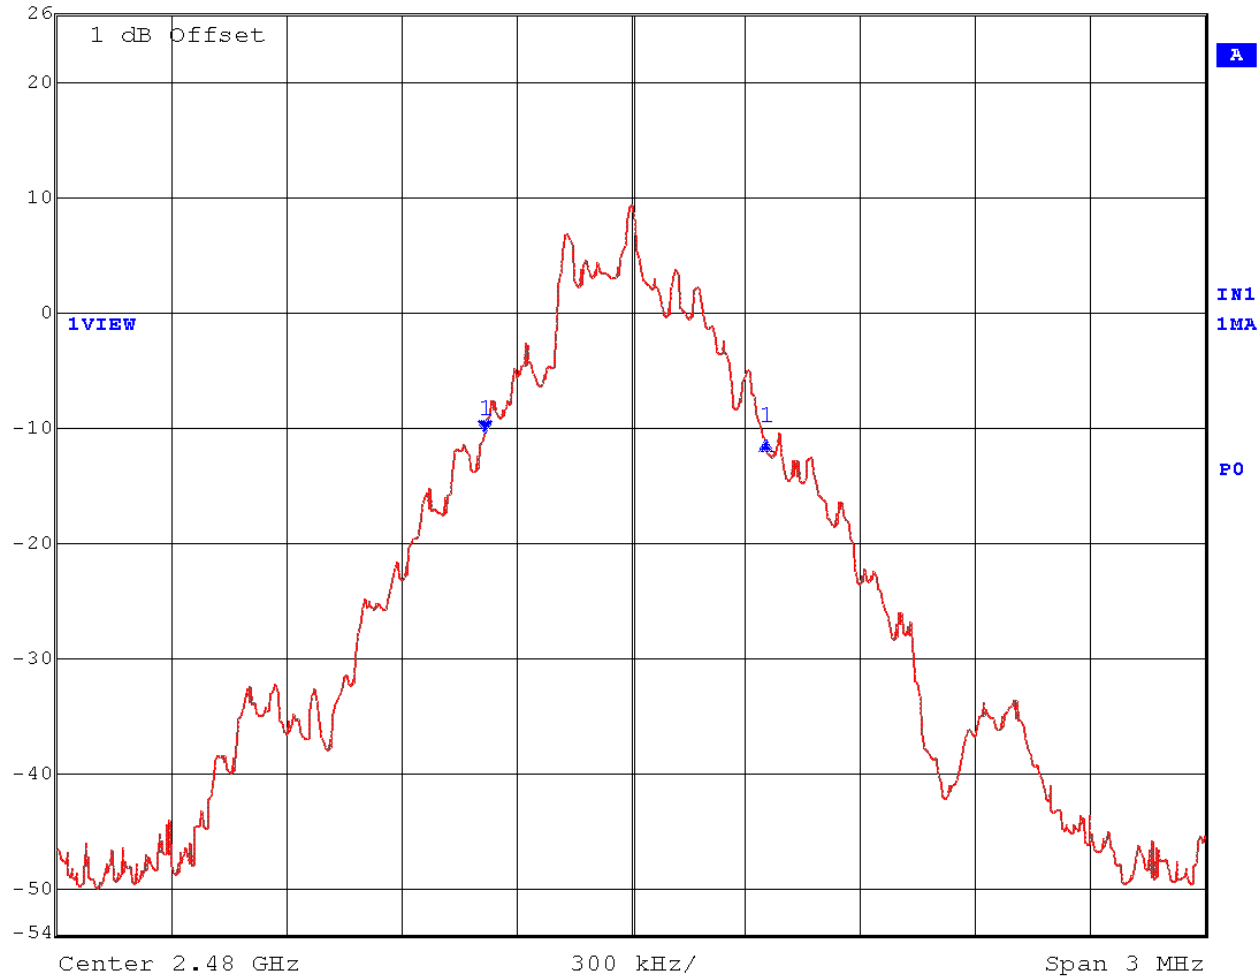

EMC Technologies Report Number: M041106_Cert_Eton_BT_Cal2_11abg

APPENDIX J
20dB Bandwidth - Bluetooth

20dB Bandwidth – Channel 1

Delta 1 [T1]	REW	30 kHz	RF Att	40 dB
Ref Lvl	VBW	100 kHz		
26 dBm	SWT	8.5 ms	Unit	dBm

Date: 23.NOV.2004 09:34:16

20dB Bandwidth – Channel 40

	Delta 1 [T1]	RBW	30 kHz	RF Att	40 dB
Ref Lvl	0.07 dB	VBW	100 kHz		
26 dBm	745.49098197 kHz	SWT	8.5 ms	Unit	dBm

Date: 23.NOV.2004 09:36:38

20dB Bandwidth – Channel 79

	Delta 1 [T1]	RBW	30 kHz	RF Att	40 dB
	Ref Lvl	-0.57 dB	VBW	100 kHz	
	26 dBm	733.46693387 kHz	SWT	8.5 ms	Unit

Date: 23.NOV.2004 09:38:23