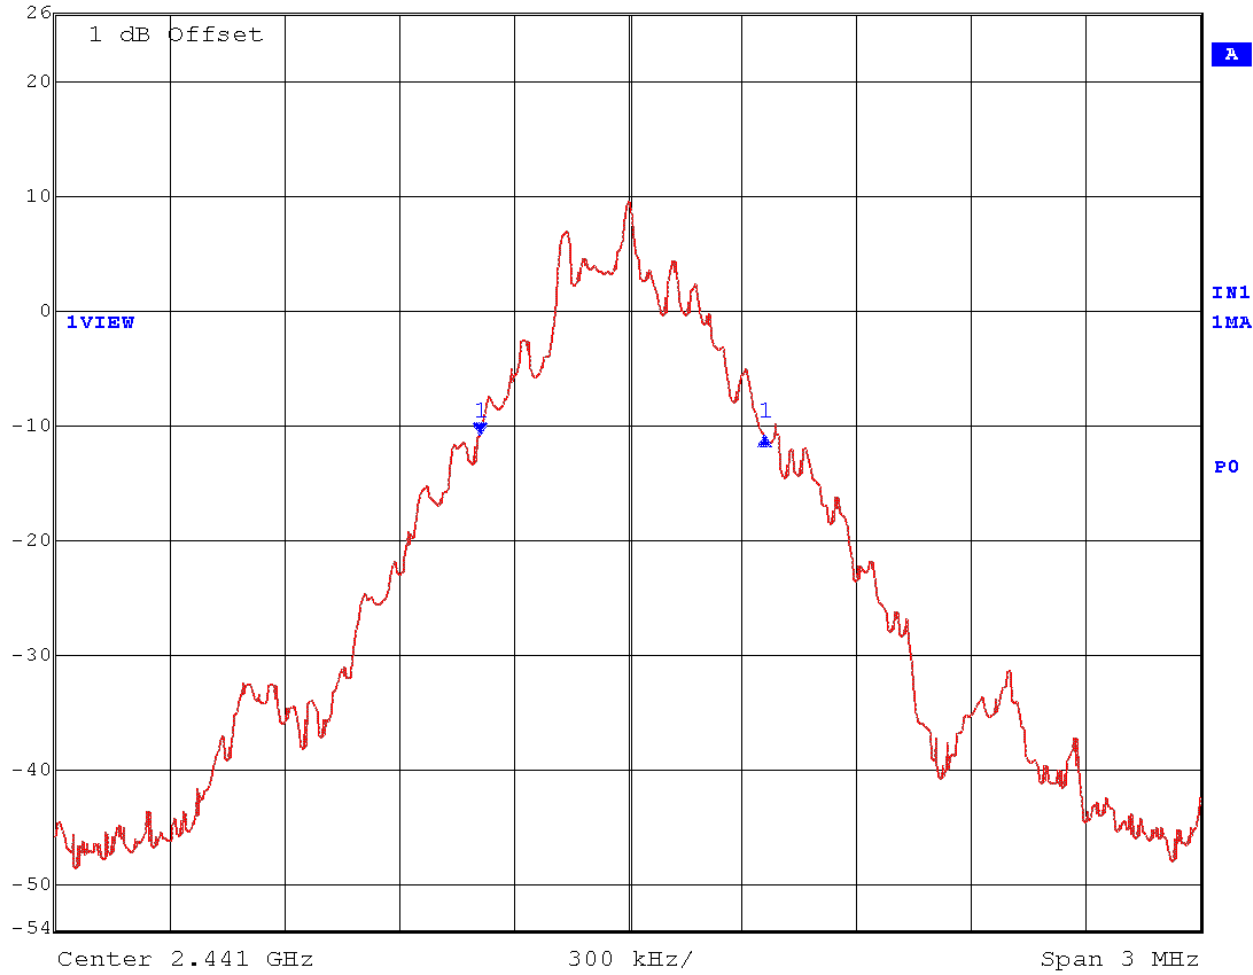

EMC Technologies Report Number: M041106_Cert_Eton_BT_Cal2_11abg

APPENDIX J
20dB Bandwidth - Bluetooth

20dB Bandwidth – Channel 1

Delta 1 [T1]	REW	30 kHz	RF Att	40 dB
Ref Lvl	VBW	100 kHz		
26 dBm	SWT	8.5 ms	Unit	dBm

Date: 23.NOV.2004 09:34:16

20dB Bandwidth – Channel 40

	Delta 1 [T1]	RBW	30 kHz	RF Att	40 dB
Ref Lvl	0.07 dB	VBW	100 kHz		
26 dBm	745.49098197 kHz	SWT	8.5 ms	Unit	dBm

Date: 23.NOV.2004 09:36:38

20dB Bandwidth – Channel 79

	Delta 1 [T1]	RBW	30 kHz	RF Att	40 dB
	Ref Lvl	-0.57 dB	VBW	100 kHz	
	26 dBm	733.46693387 kHz	SWT	8.5 ms	Unit

Date: 23.NOV.2004 09:38:23