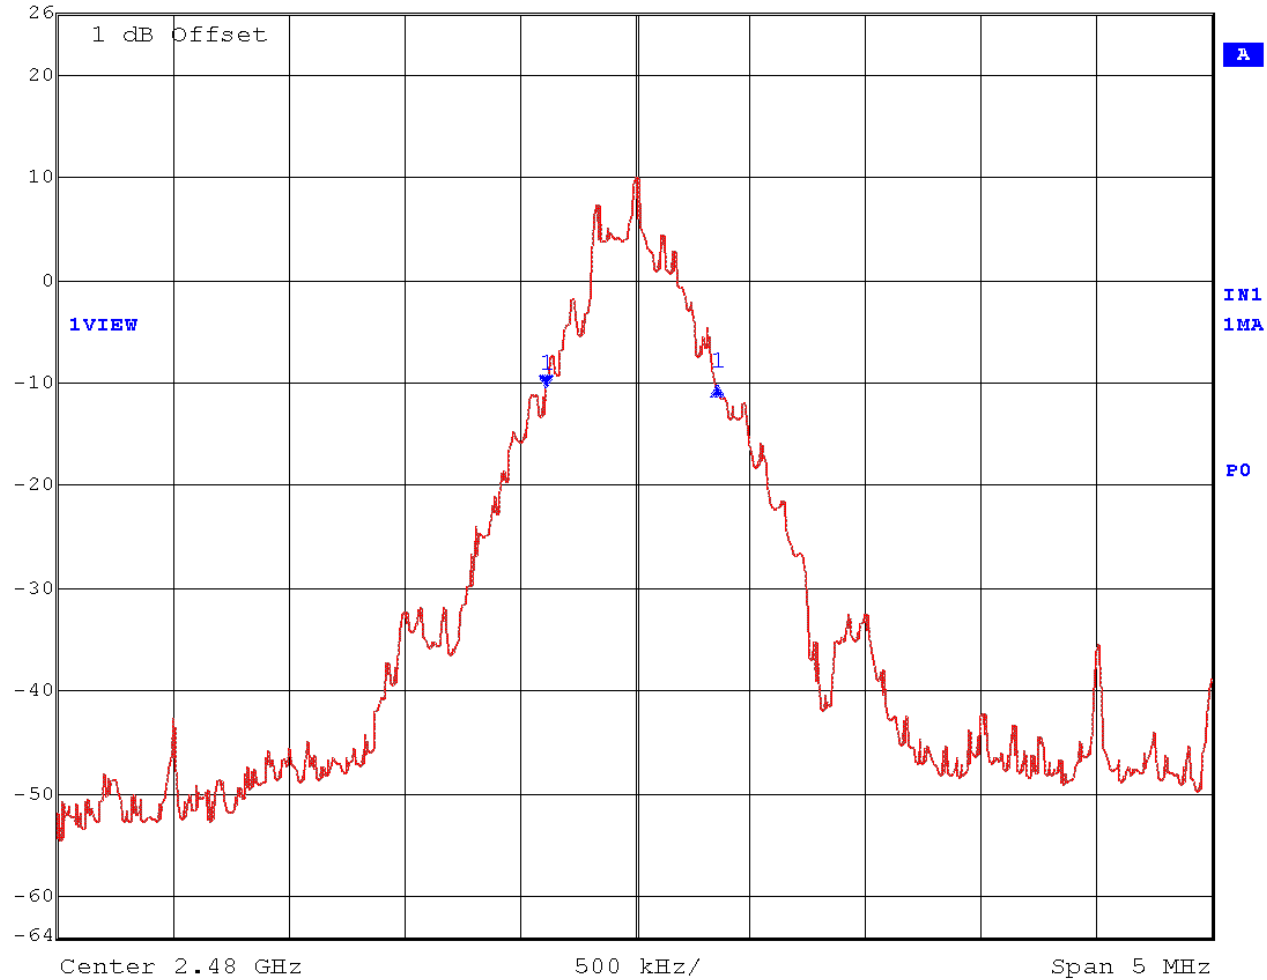

### 20dB Bandwidth – Channel 1

Ref Lvl	Delta 1 [T1]	RBW	30 kHz	RF Att	40 dB
26 dBm	-0.36 dB	VBW	100 kHz		
	751.50300601 kHz	SWT	14 ms	Unit	dBm

Date: 9.SEP.2004 12:31:20

20dB Bandwidth – Channel 40

	Delta 1 [T1]	RBW	30 kHz	RF Att	40 dB
	Ref Lvl	0.02 dB	VBW	100 kHz	
	26 dBm	781.56312625 kHz	SWT	14 ms	Unit

### 20dB Bandwidth – Channel 79

	Delta 1 [T1]	RBW	30 kHz	RF Att	40 dB
	Ref Lvl	0.24 dB	VBW	100 kHz	
	26 dBm	741.48296593 kHz	SWT	14 ms	Unit

Date: 9.SEP.2004 12:32:58