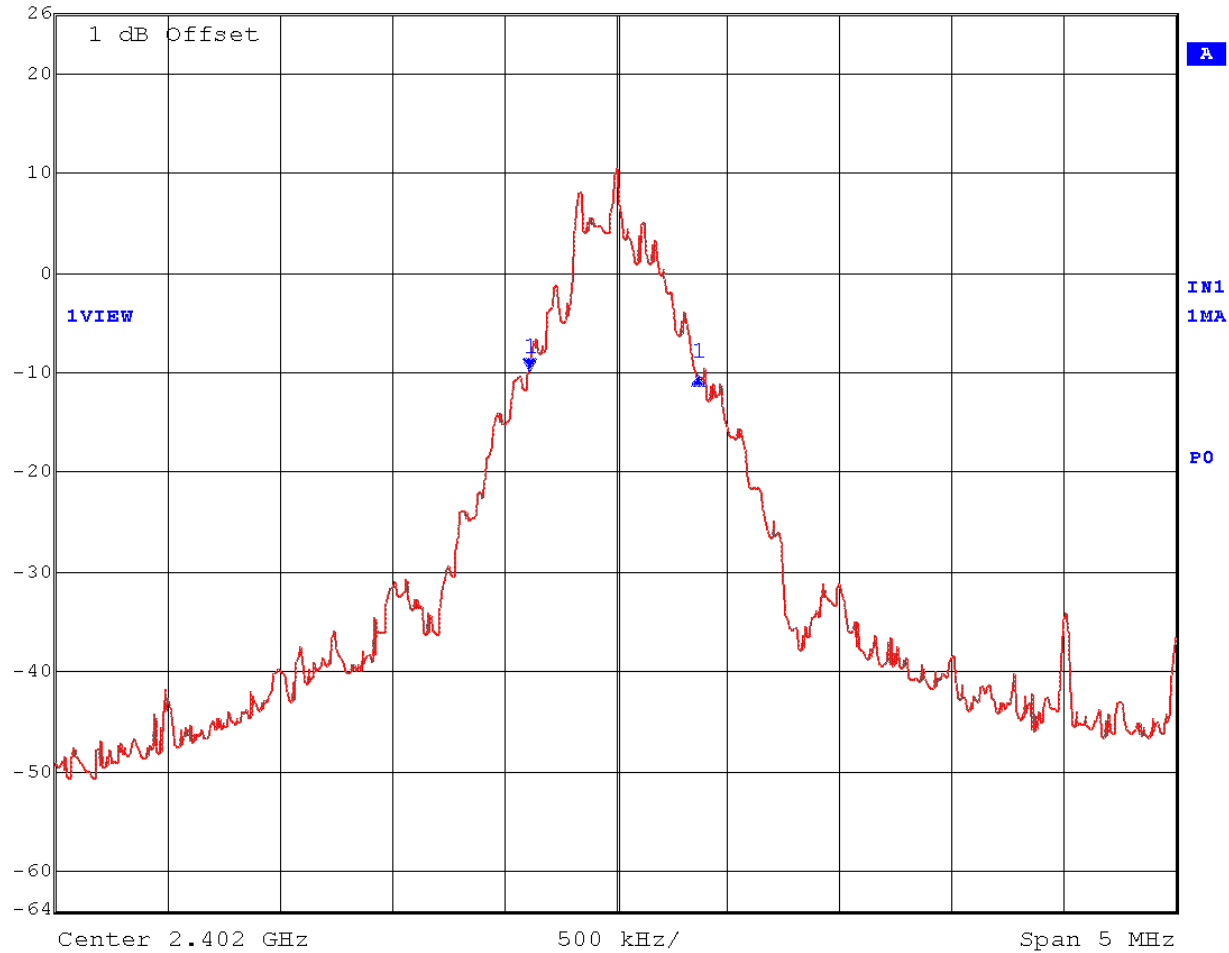

**EMC Technologies Report Number: M040905\_Cert\_Emilia2\_BT\_Cal2\_11abg**

**APPENDIX J**  
**20dB Bandwidth - Bluetooth**

### 20dB Bandwidth – Channel 1

Ref Lvl	Delta 1 [T1]	RBW	30 kHz	RF Att	40 dB
26 dBm	-0.36 dB	VBW	100 kHz		
	751.50300601 kHz	SWT	14 ms	Unit	dBm

Date: 9.SEP.2004 12:31:20

20dB Bandwidth – Channel 40

	Delta 1 [T1]	RBW	30 kHz	RF Att	40 dB
	Ref Lvl	0.02 dB	VBW	100 kHz	
	26 dBm	781.56312625 kHz	SWT	14 ms	Unit

### 20dB Bandwidth – Channel 79

	Delta 1 [T1]	RBW	30 kHz	RF Att	40 dB
	Ref Lvl	0.24 dB	VBW	100 kHz	
	26 dBm	741.48296593 kHz	SWT	14 ms	Unit

Date: 9.SEP.2004 12:32:58