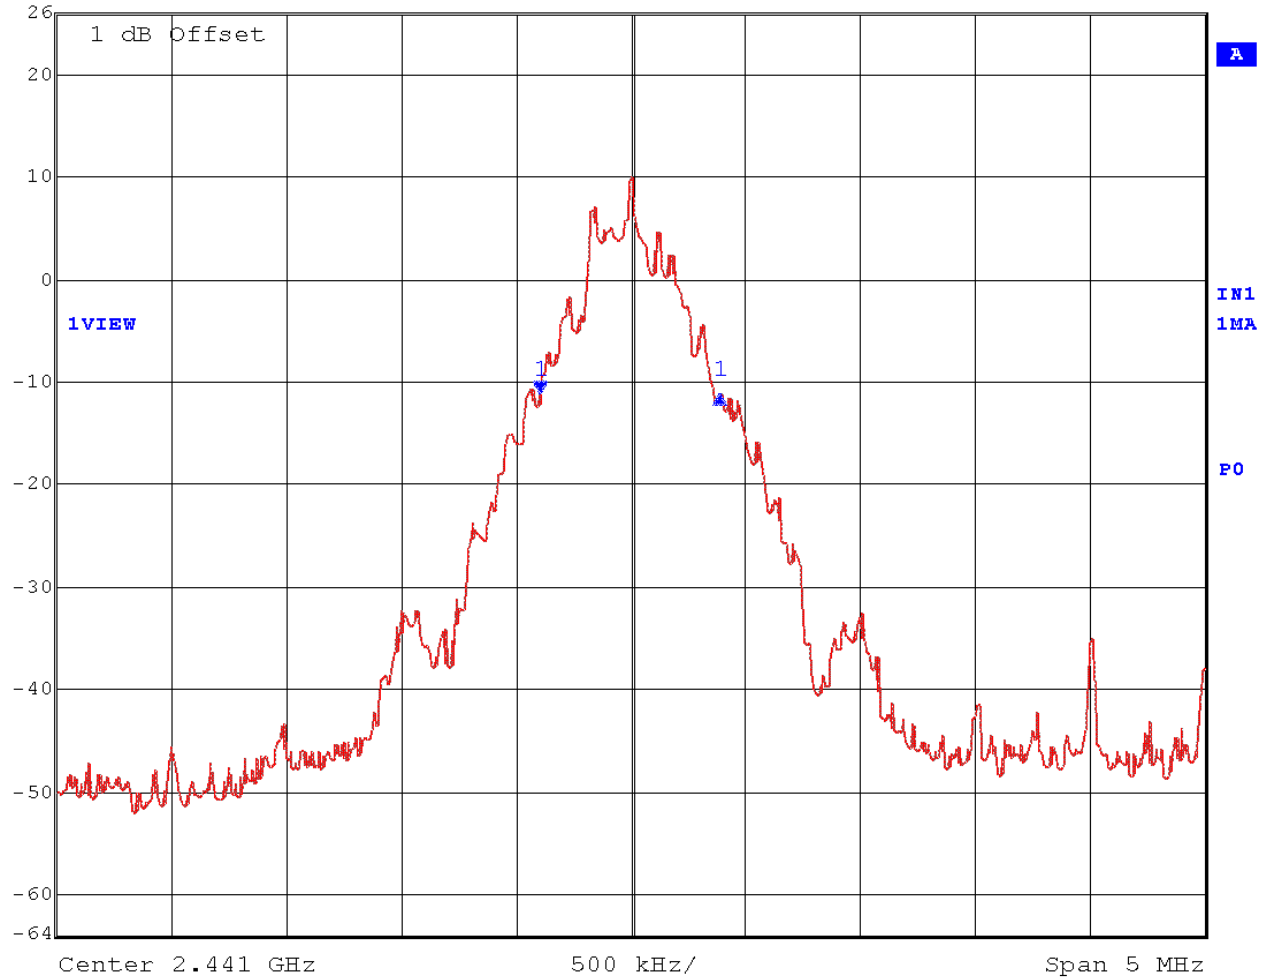

### 20dB Bandwidth – Channel 1

Ref Lvl	Delta 1 [T1]	RBW	30 kHz	RF Att	40 dB
26 dBm	-0.36 dB	VBW	100 kHz		
	751.50300601 kHz	SWT	14 ms	Unit	dBm

Date: 9.SEP.2004 12:31:20

20dB Bandwidth – Channel 40

	Delta 1 [T1]	RBW	30 kHz	RF Att	40 dB
	Ref Lvl	0.02 dB	VBW	100 kHz	
	26 dBm	781.56312625 kHz	SWT	14 ms	Unit

### 20dB Bandwidth – Channel 79

	Delta 1 [T1]	RBW	30 kHz	RF Att	40 dB
	Ref Lvl	0.24 dB	VBW	100 kHz	
	26 dBm	741.48296593 kHz	SWT	14 ms	Unit

Date: 9.SEP.2004 12:32:58