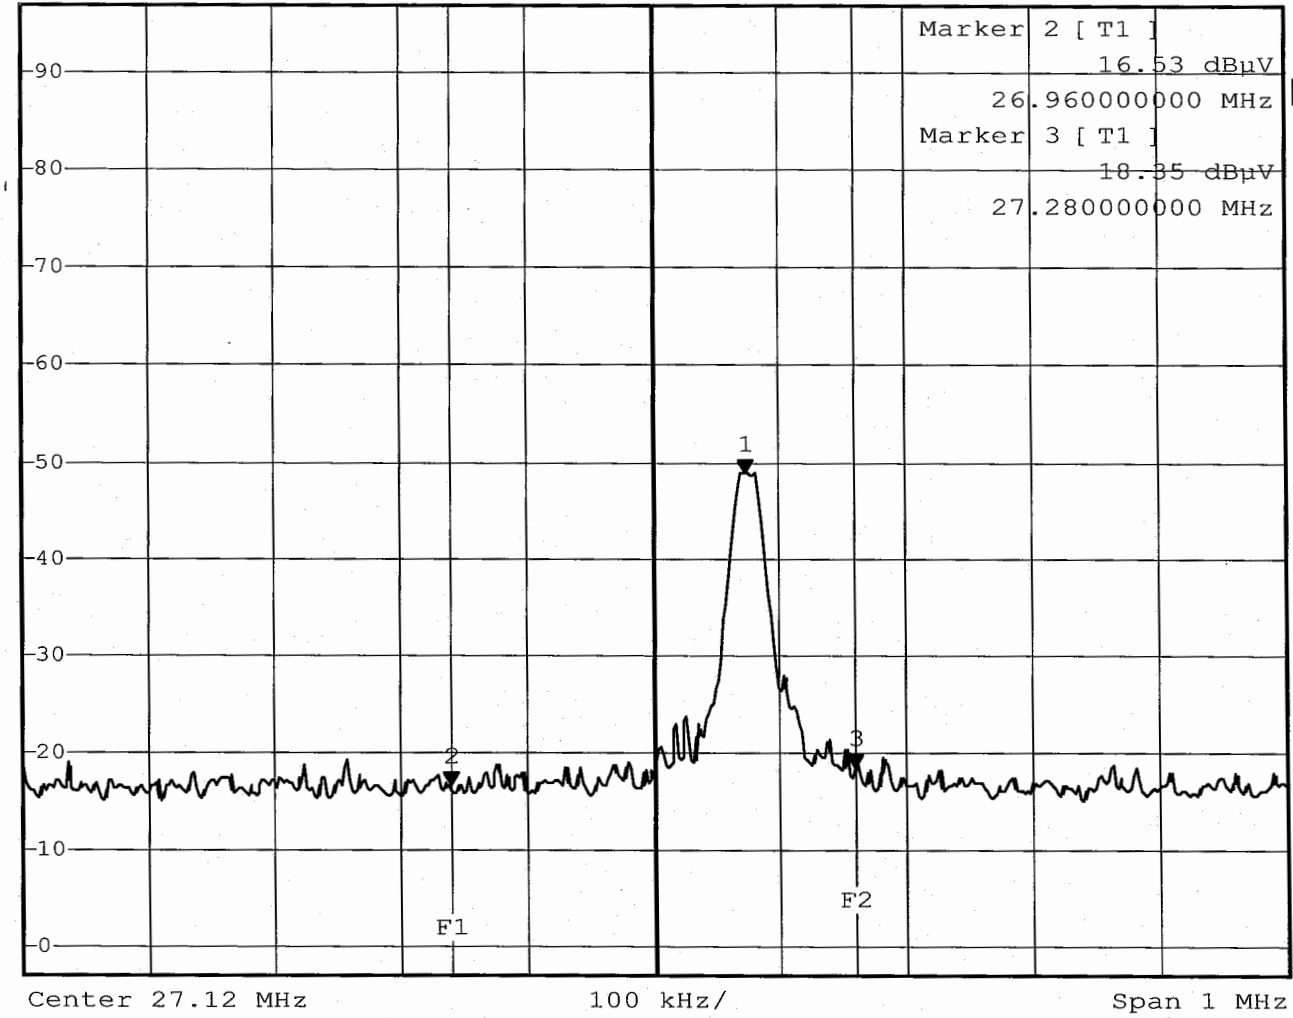

940922408  
8193URF2

Transceiver

Ref 97 dBuV      \*Att 0 dB      \*RBW 10 kHz      Marker 1 [ T1 ]      48.86 dBuV  
SWT 10 ms      27.000000000 MHz

1 PK  
VIEW

Date: 28.OCT.2005 16:41:57

940977 A08

8193URF2

Transceiver

\*RBW 10 kHz    Marker 1 [ T1 ]  
 \*VBW 30 kHz    48.92 dBuV  
 SWT 10 ms    27.194000000 MHz

Ref 97 dBuV    \*Att 0 dB

1 PK  
 VIEW

A

Date: 28.OCT.2005 16:56:27