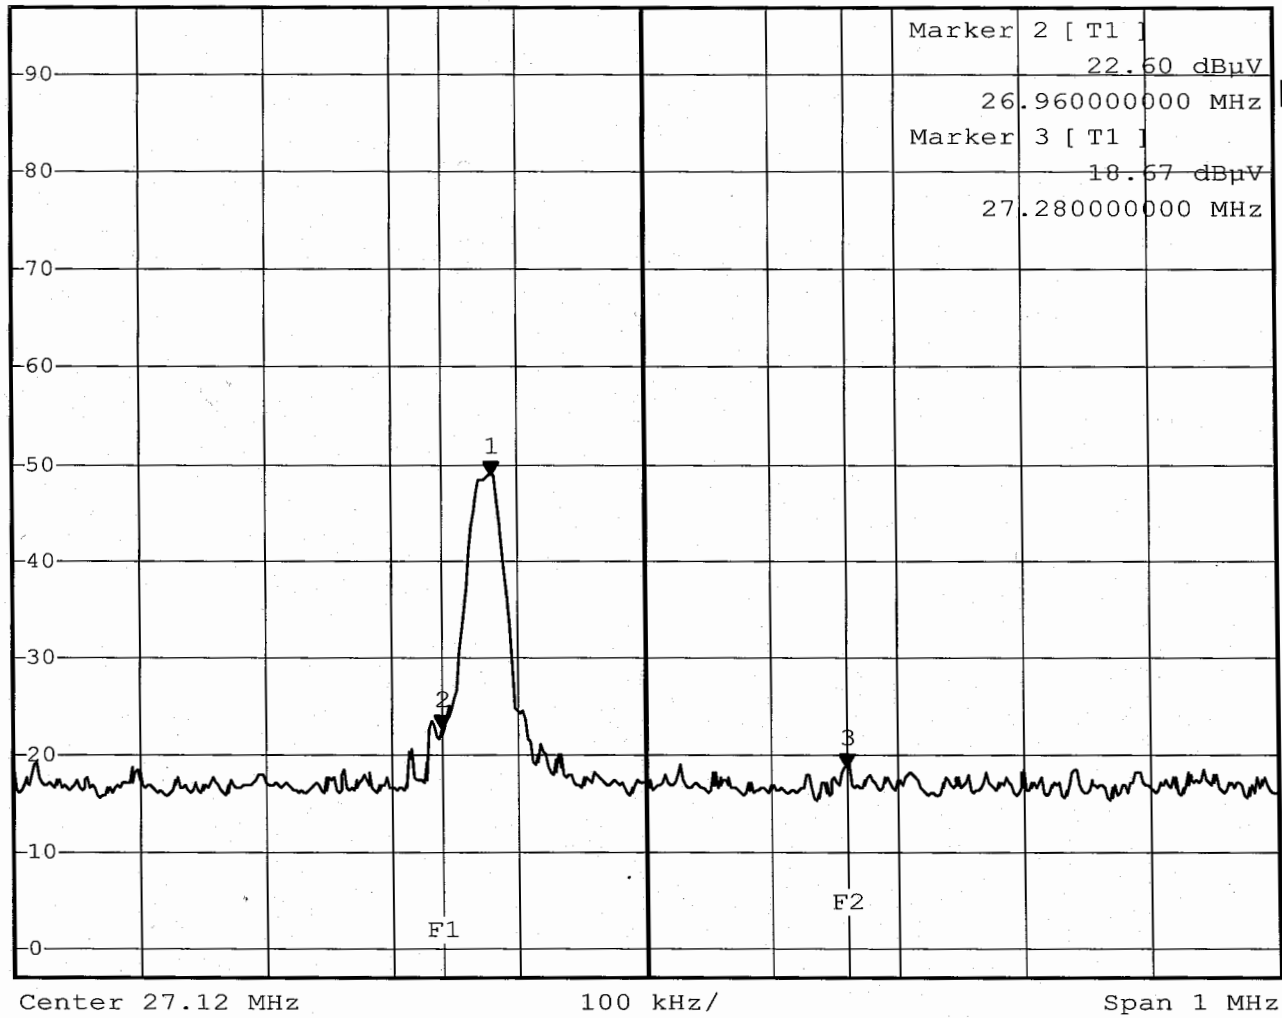

940922408  
8193URF2

Transceiver

Ref 97 dBuV      \*Att 0 dB      \*RBW 10 kHz      Marker 1 [ T1 ]      48.86 dBuV  
SWT 10 ms      27.000000000 MHz

1 PK  
VIEW

Date: 28.OCT.2005 16:41:57

940977 A08

8193URF2

Transceiver

\*RBW 10 kHz    Marker 1 [ T1 ]  
 \*VBW 30 kHz    48.92 dBuV  
 SWT 10 ms    27.194000000 MHz

Ref 97 dBuV    \*Att 0 dB

1 PK  
 VIEW

A

Date: 28.OCT.2005 16:56:27