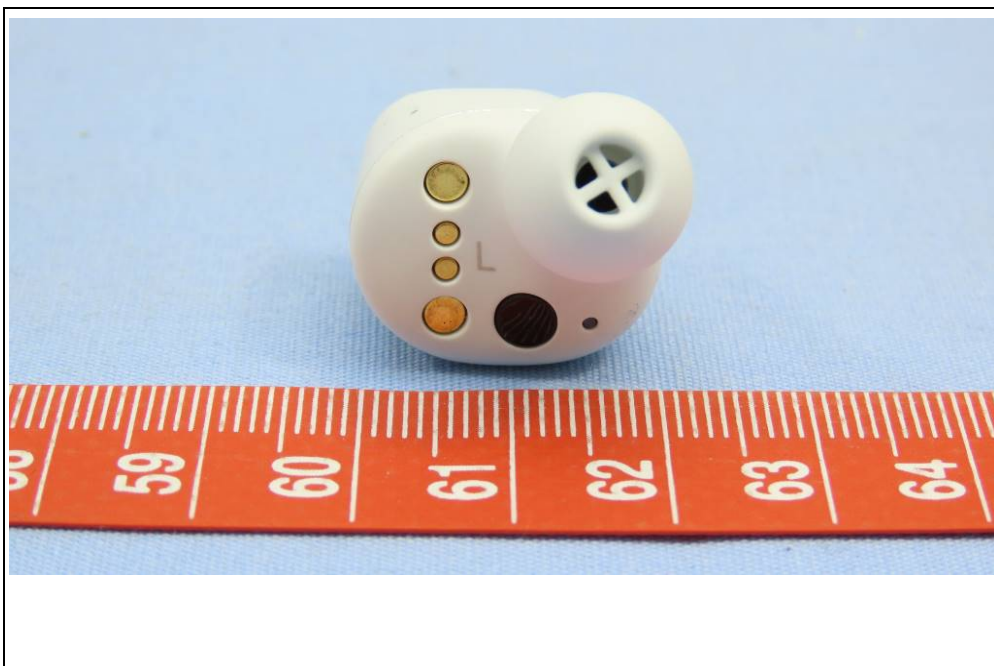

**BUREAU
VERITAS**

CONSTRUCTION PHOTOS OF EUT

CX Plus True Wireless (CXPLUSTW1)

Brand name: SENNHEISER / Model No.: CXPLUSTW1

FCC ID: DMOCXPLUSTW1L / IC ID: 2099A-CXPLUSTW1L

White Color

Black Color

**BUREAU
VERITAS**

Left Earbud, Brand Name: SENNHEISER, Model No.: CXPLUSTW1 L
White Color

BUREAU
VERITAS

BUREAU
VERITAS

**BUREAU
VERITAS**

Left Earbud, Brand Name: SENNHEISER, Model No.: CXPLUSTW1 L

Black Color

BUREAU
VERITAS