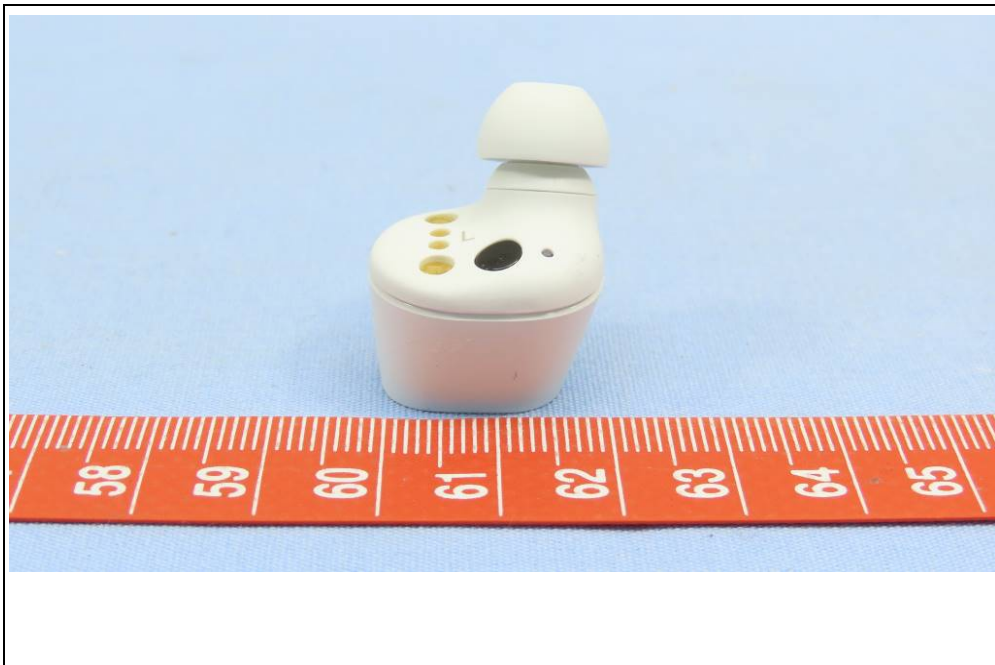

BUREAU
VERITAS