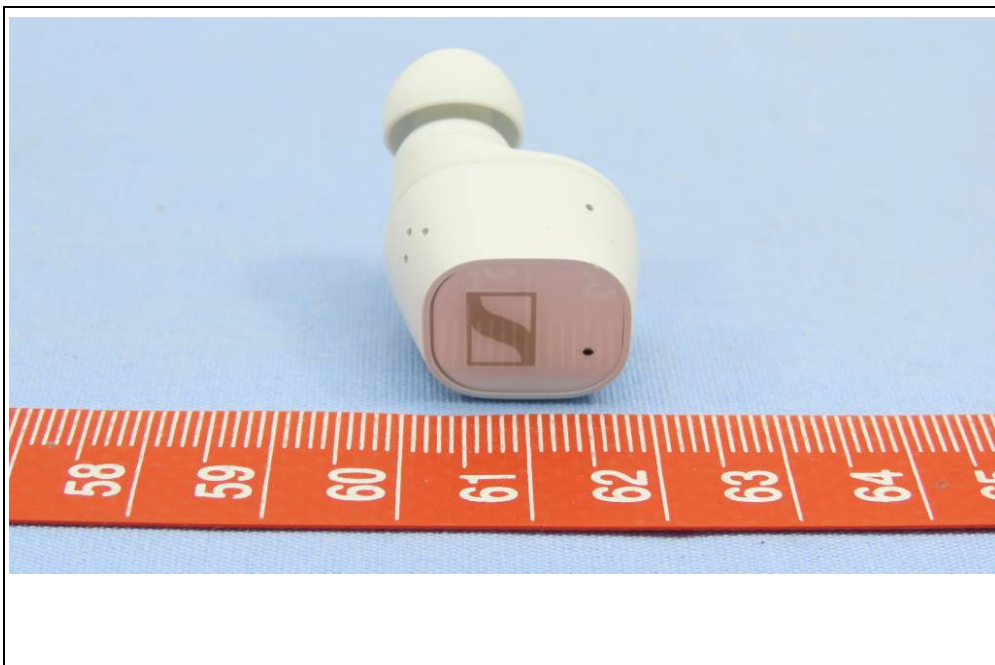

**BUREAU
VERITAS**

CONSTRUCTION PHOTOS OF EUT

CX Plus True Wireless (CXPLUSTW1)

Brand name: SENNHEISER / Model No.: CXPLUSTW1

FCC ID: DMOCXPLUSTW1L / IC ID: 2099A-CXPLUSTW1L

White Color

Black Color

**BUREAU
VERITAS**

Left Earbud, Brand Name: SENNHEISER, Model No.: CXPLUSTW1 L
White Color

BUREAU
VERITAS

BUREAU
VERITAS

**BUREAU
VERITAS**

Left Earbud, Brand Name: SENNHEISER, Model No.: CXPLUSTW1 L

Black Color

BUREAU
VERITAS