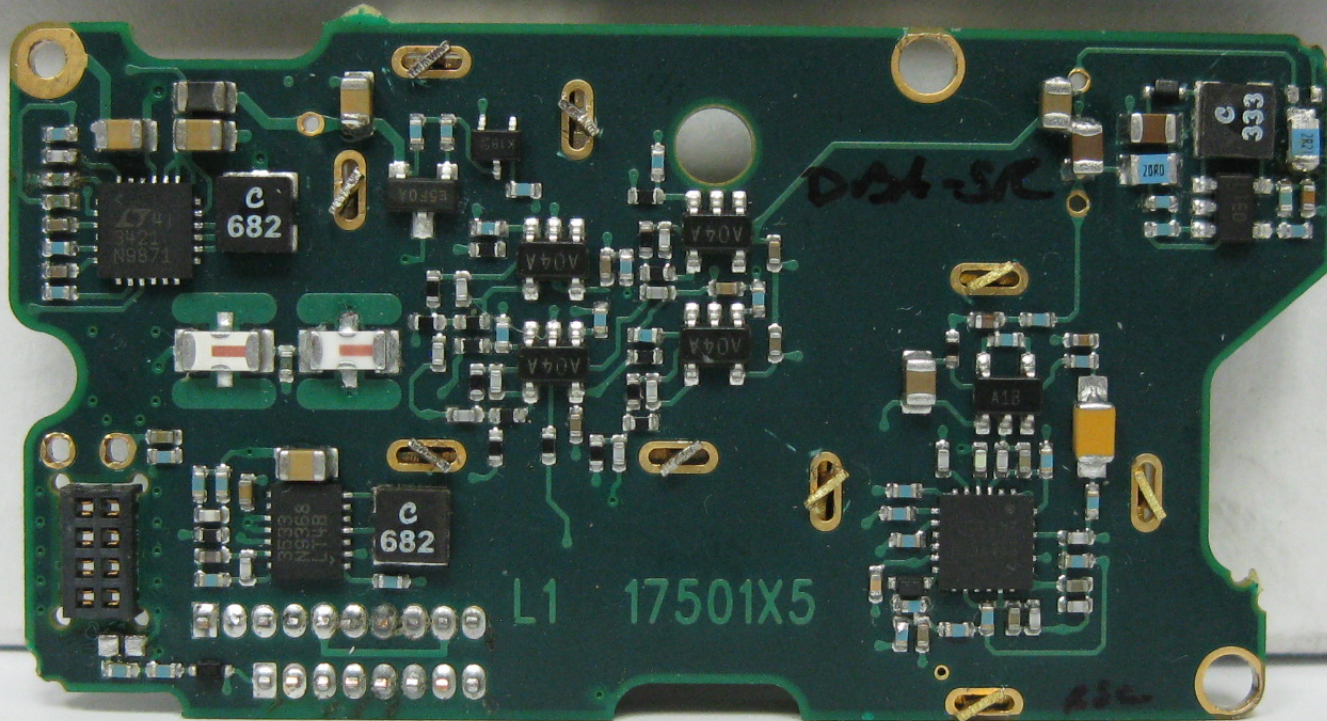

BB
DAC2932PFB
69D4ZYT

C242
E

1
S

8
8439
P40V

81

83

84V

WESTCOTT®

Since 1872™

L1 17501X5

DAI-SC

200

682

682

333

3533
N9318
L17501

10350

A04A

A04A

V70V

V70V

A1B

2080

WESTCOTT®