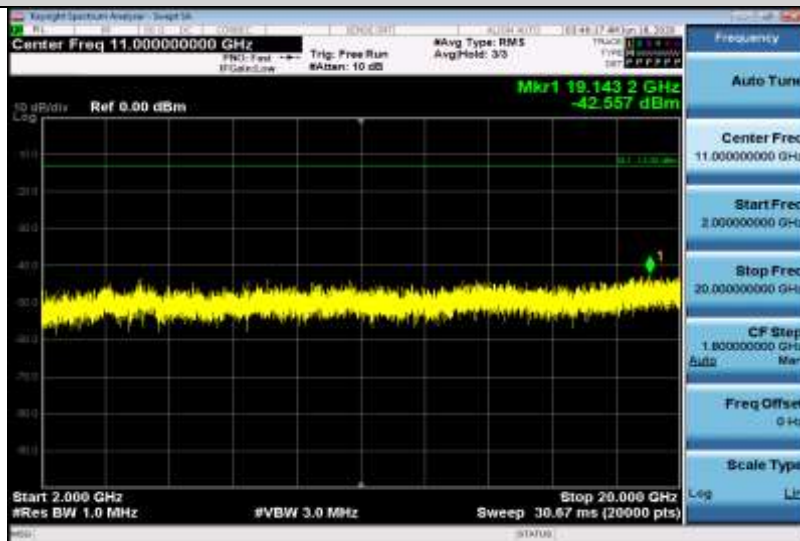

Band2-20MHz-16QAM-19100-1RB#0-Range1:30~1000MHz