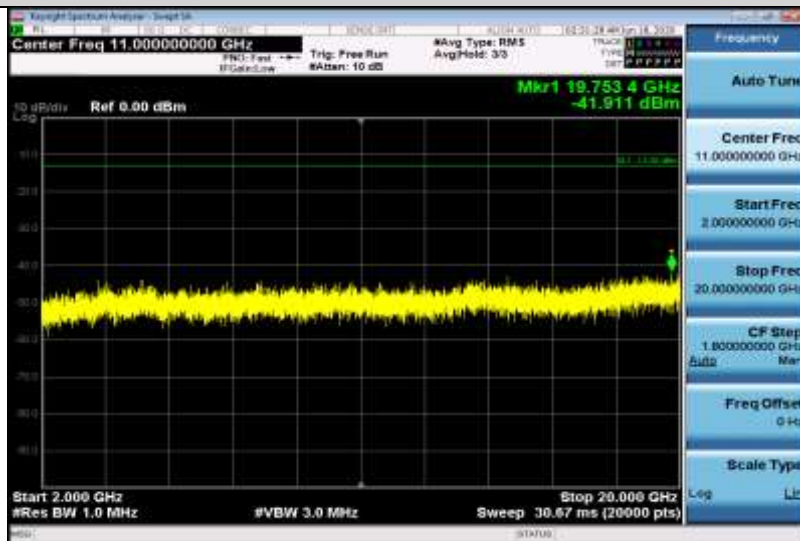

Band2-3MHz-16QAM-18900-1RB#0-Range1:30~1000MHz