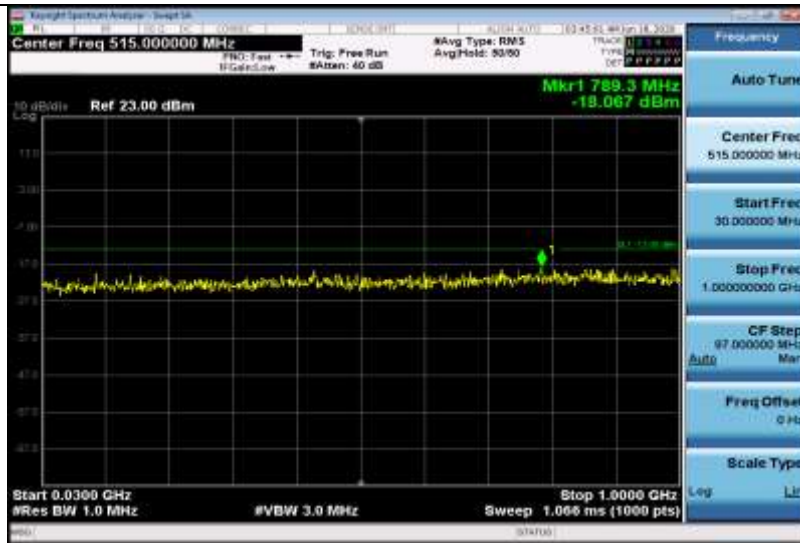

Band2-20MHz-16QAM-18700-1RB#0-Range2:1000~2000MHz