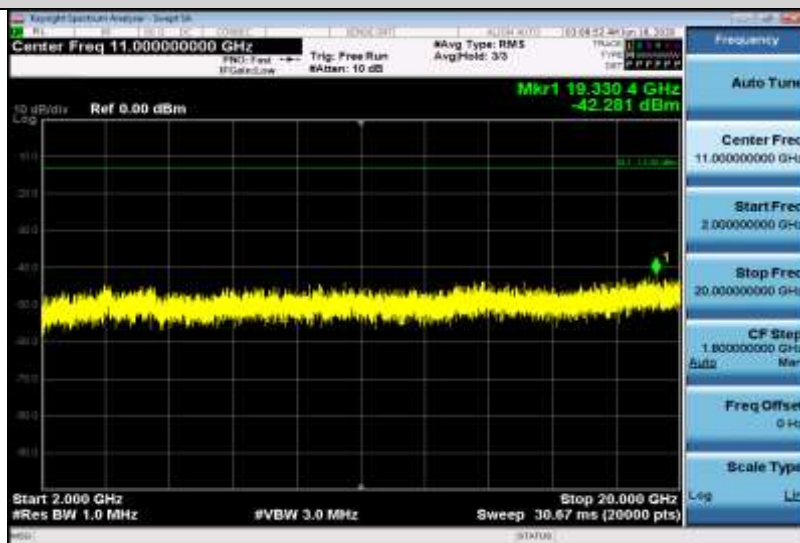

Band2-10MHz-16QAM-19150-1RB#0-Range1:30~1000MHz