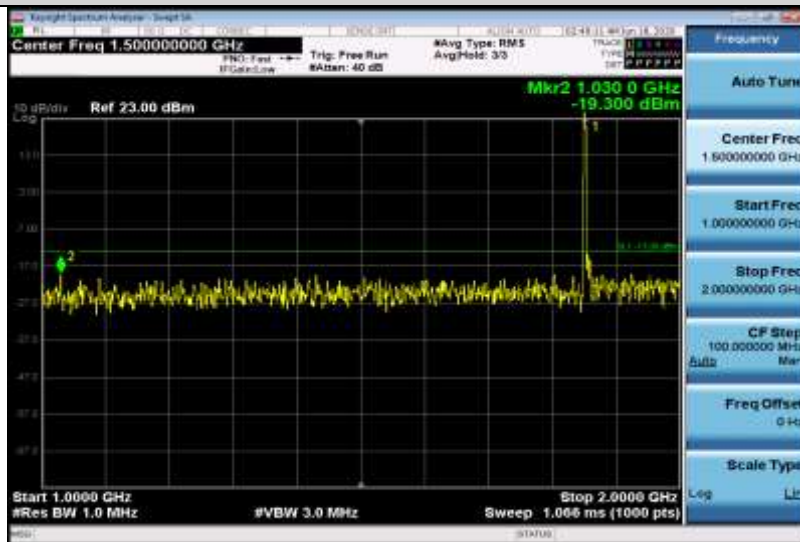

Band2-3MHz-16QAM-19185-1RB#0-Range1:30~1000MHz

Band2-3MHz-16QAM-19185-1RB#0-Range2:1000~2000MHz

Band2-3MHz-16QAM-19185-1RB#0-Range3:2000~20000MHz

Band2-5MHz-QPSK-18625-1RB#0-Range1:30~1000MHz

Band2-5MHz-QPSK-18625-1RB#0-Range2:1000~2000MHz