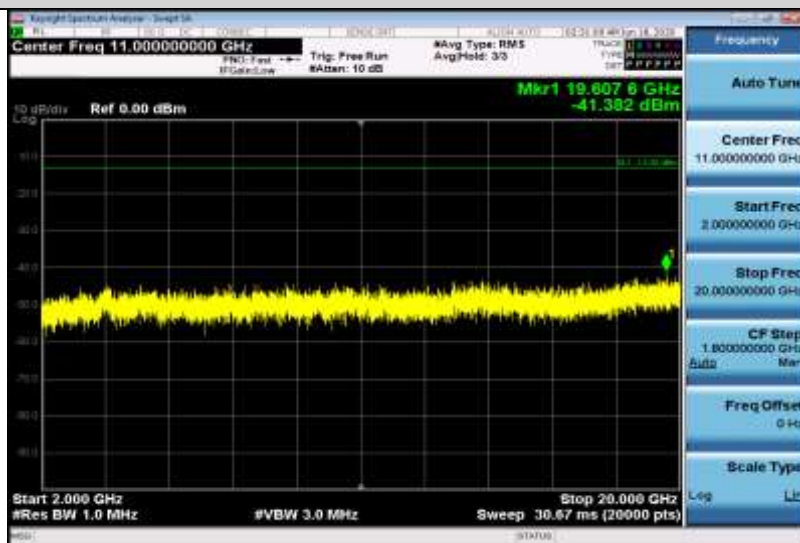

Band2-3MHz-QPSK-18900-1RB#0-Range1:30~1000MHz