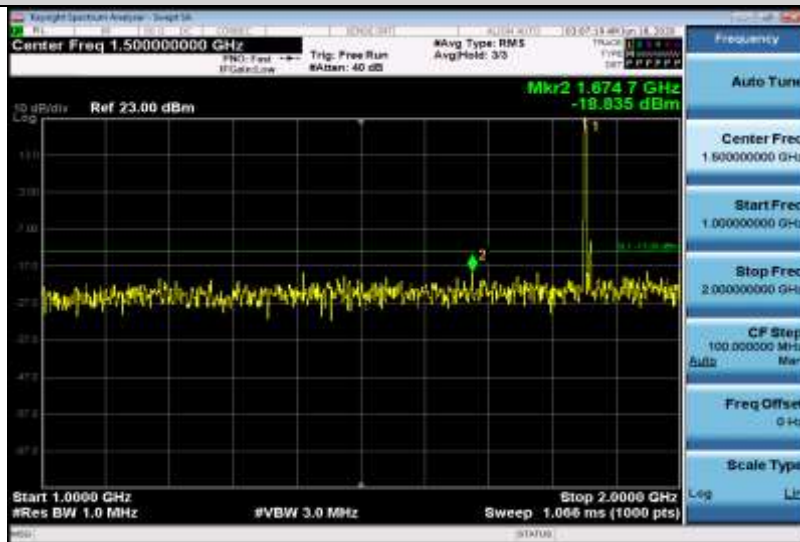

Band2-10MHz-QPSK-18650-1RB#0-Range3:2000~20000MHz