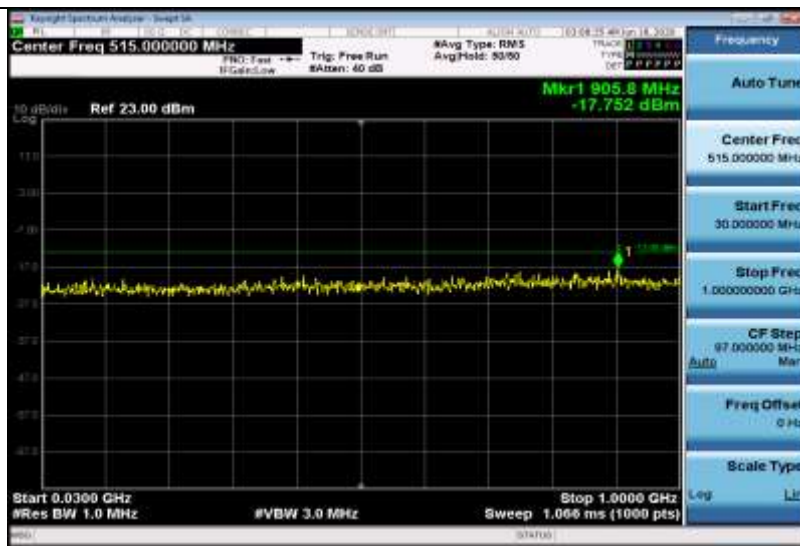

Band2-10MHz-16QAM-18650-1RB#0-Range1:30~1000MHz

Band2-10MHz-16QAM-18650-1RB#0-Range2:1000~2000MHz

Band2-10MHz-16QAM-18650-1RB#0-Range3:2000~20000MHz

Band2-10MHz-16QAM-18900-1RB#0-Range1:30~1000MHz

Band2-10MHz-16QAM-18900-1RB#0-Range2:1000~2000MHz