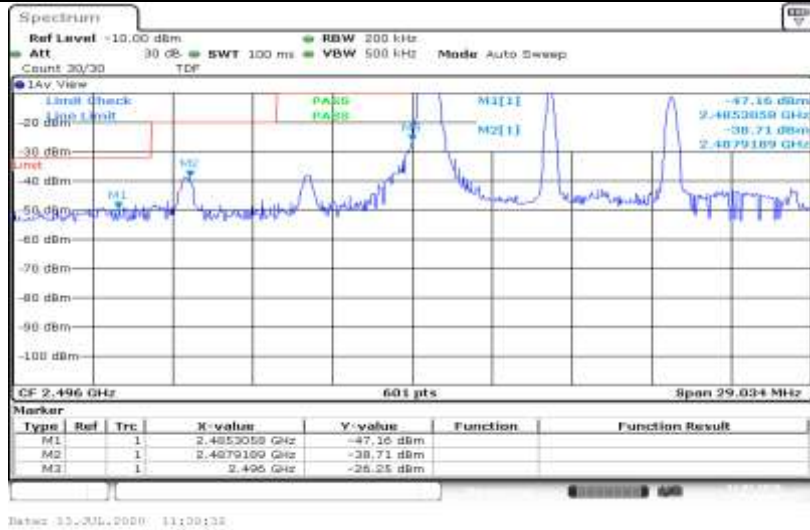

Band41-10MHz-16QAM-39700-1RB#0