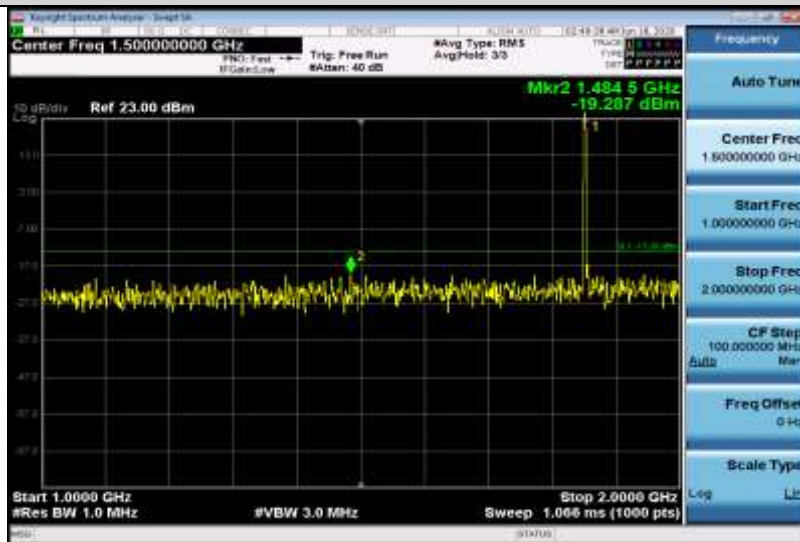

Band2-5MHz-QPSK-19175-1RB#0-Range2:1000~2000MHz

Band2-5MHz-QPSK-19175-1RB#0-Range3:2000~20000MHz

Band2-5MHz-16QAM-18625-1RB#0-Range1:30~1000MHz

Band2-5MHz-16QAM-18625-1RB#0-Range2:1000~2000MHz

Band2-5MHz-16QAM-18625-1RB#0-Range3:2000~20000MHz