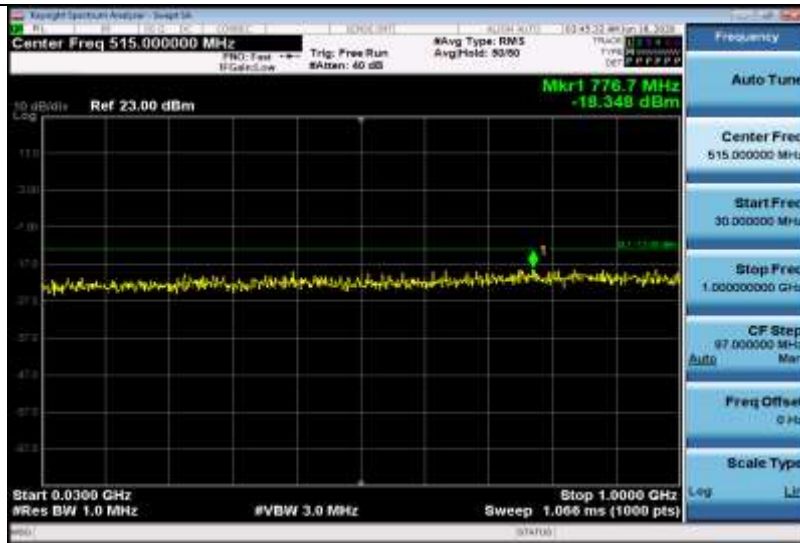

Band2-20MHz-QPSK-18900-1RB#0-Range2:1000~2000MHz