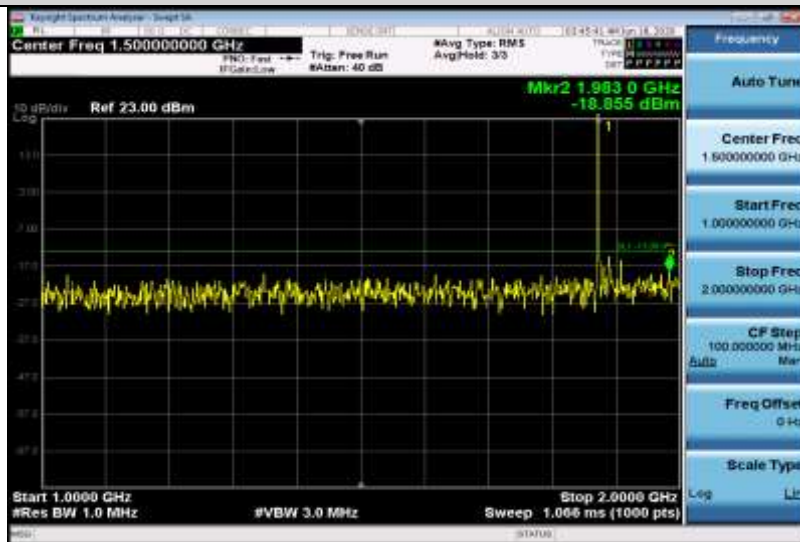

Band2-20MHz-QPSK-18900-1RB#0-Range3:2000~20000MHz