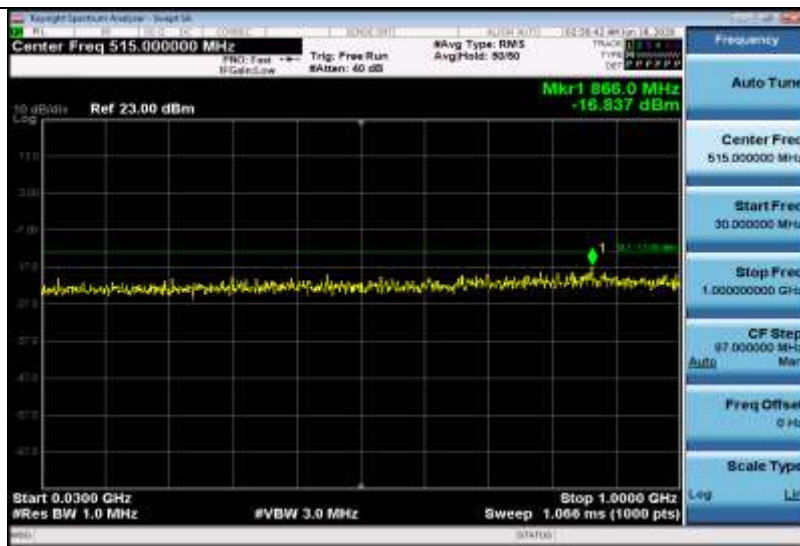

Band2-3MHz-QPSK-18615-1RB#0-Range2:1000~2000MHz