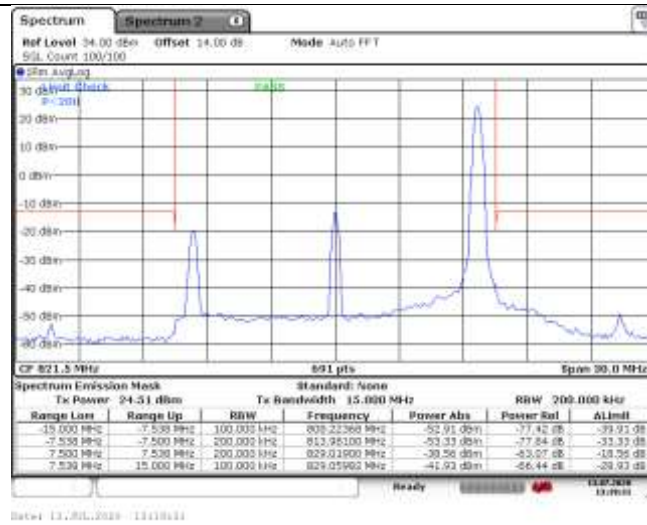

Band26-15MHz-16QAM-26765-1RB#74