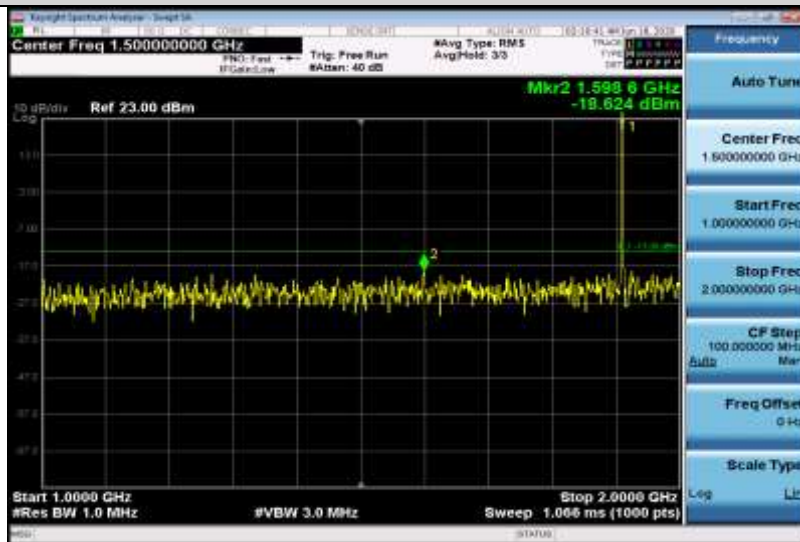

Band2-1.4MHz-16QAM-19193-1RB#0-Range3:2000~20000MHz