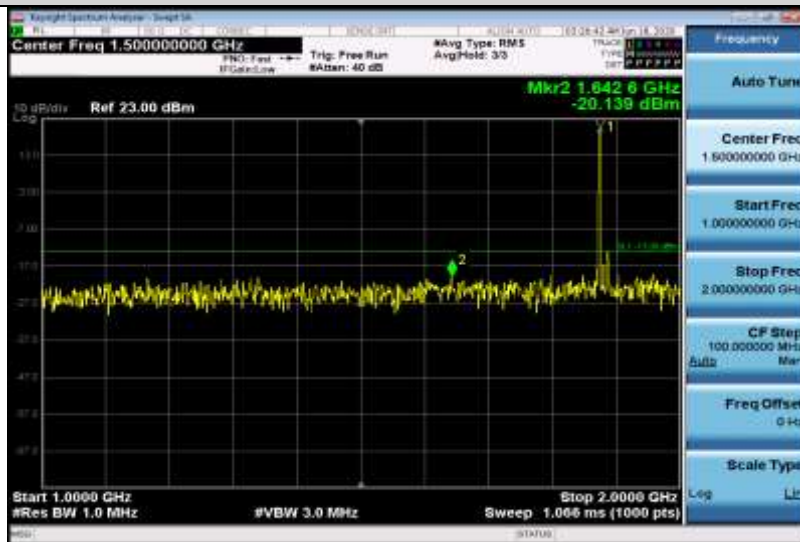

Band2-15MHz-16QAM-18900-1RB#0-Range3:2000~20000MHz