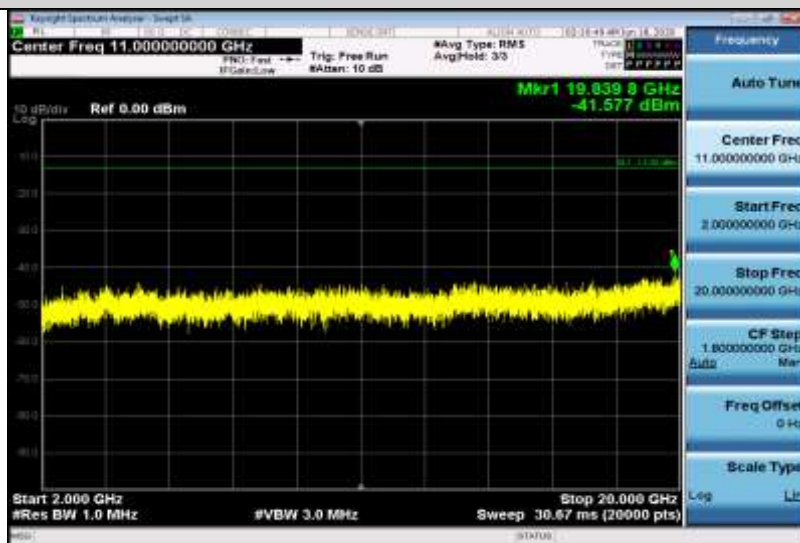

Band2-1.4MHz-16QAM-18900-1RB#0-Range3:2000~20000MHz

Band2-1.4MHz-16QAM-19193-1RB#0-Range1:30~1000MHz

Band2-1.4MHz-16QAM-19193-1RB#0-Range2:1000~2000MHz

Band2-1.4MHz-16QAM-19193-1RB#0-Range3:2000~20000MHz