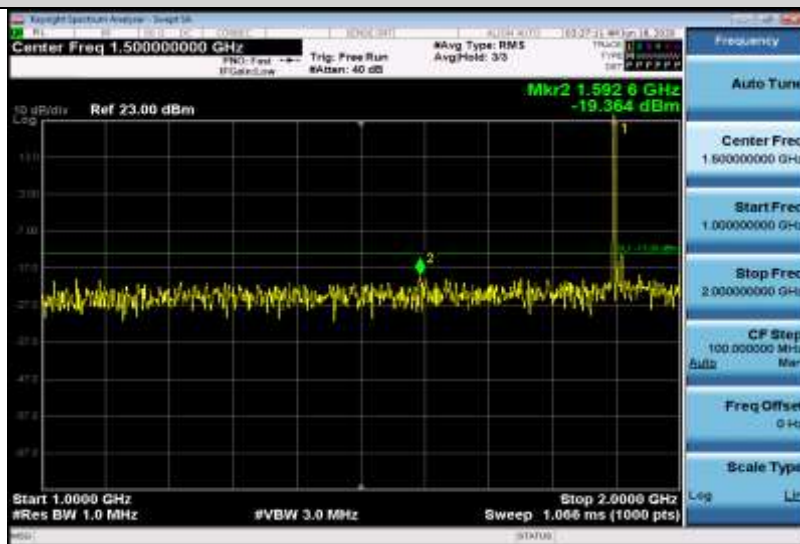

Band2-15MHz-QPSK-19125-1RB#0-Range3:2000~20000MHz