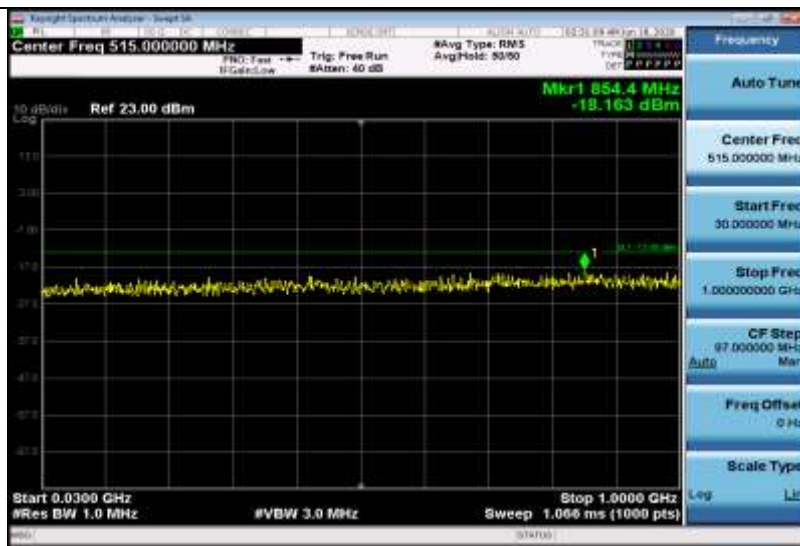

Band2-3MHz-QPSK-18900-1RB#0-Range3:2000~20000MHz

Band2-3MHz-QPSK-19185-1RB#0-Range1:30~1000MHz

Band2-3MHz-QPSK-19185-1RB#0-Range2:1000~2000MHz

Band2-3MHz-QPSK-19185-1RB#0-Range3:2000~20000MHz

Band2-3MHz-16QAM-18615-1RB#0-Range1:30~1000MHz