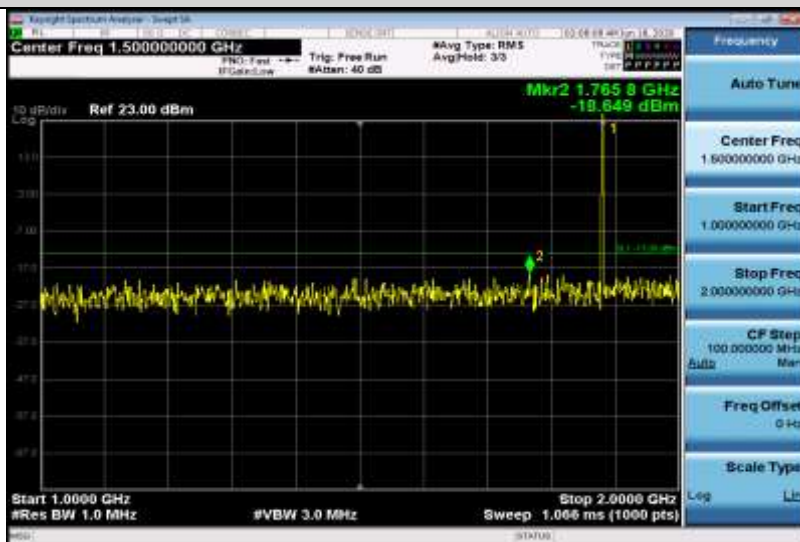

Band2-1.4MHz-QPSK-18900-1RB#0-Range3:2000~20000MHz