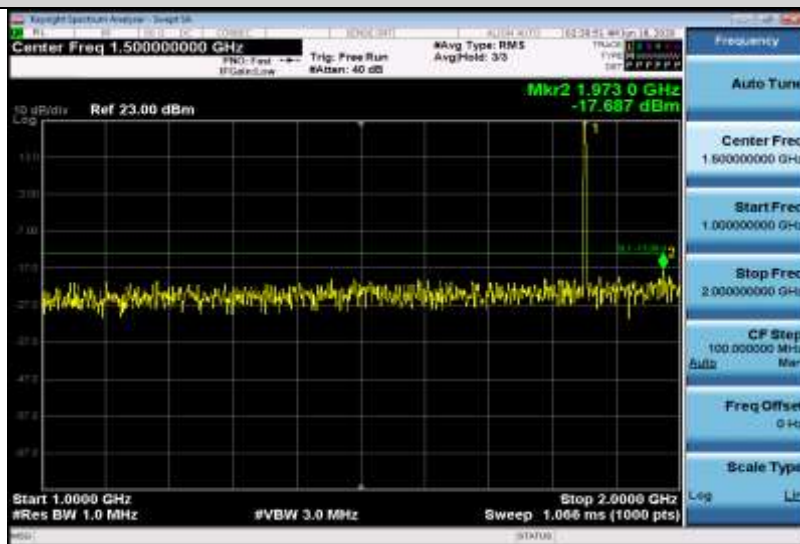

Band2-3MHz-QPSK-18615-1RB#0-Range3:2000~20000MHz