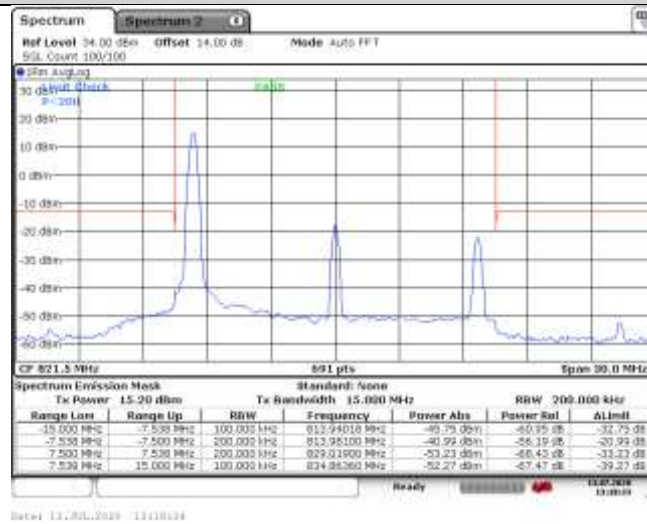

Band26-10MHz-QPSK-26740-1RB#0

Band26-10MHz-QPSK-26740-50RB#0

Band26-10MHz-16QAM-26740-1RB#49

Band26-10MHz-16QAM-26740-1RB#0

Band26-10MHz-16QAM-26740-50RB#0

Band26-15MHz-QPSK-26765-1RB#0

Band26-15MHz-QPSK-26765-1RB#74