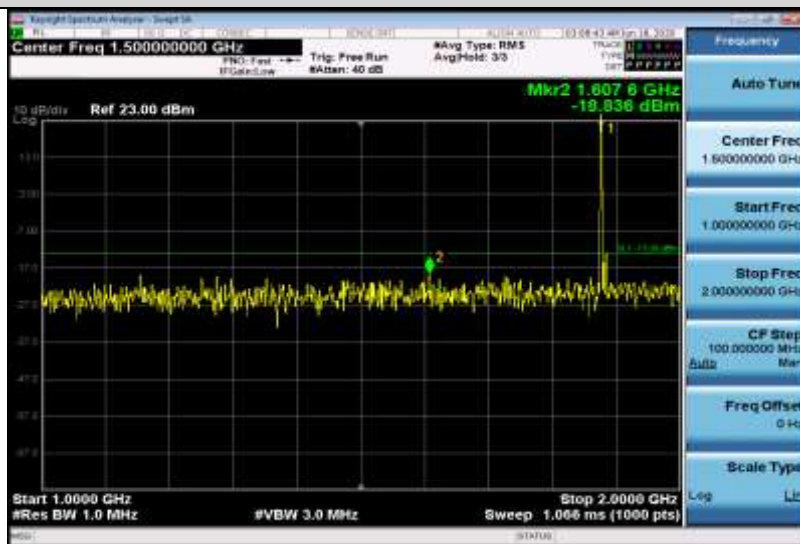

Band2-10MHz-16QAM-18650-1RB#0-Range1:30~1000MHz

Band2-10MHz-16QAM-18650-1RB#0-Range2:1000~2000MHz

Band2-10MHz-16QAM-18650-1RB#0-Range3:2000~20000MHz

Band2-10MHz-16QAM-18900-1RB#0-Range1:30~1000MHz

Band2-10MHz-16QAM-18900-1RB#0-Range2:1000~2000MHz