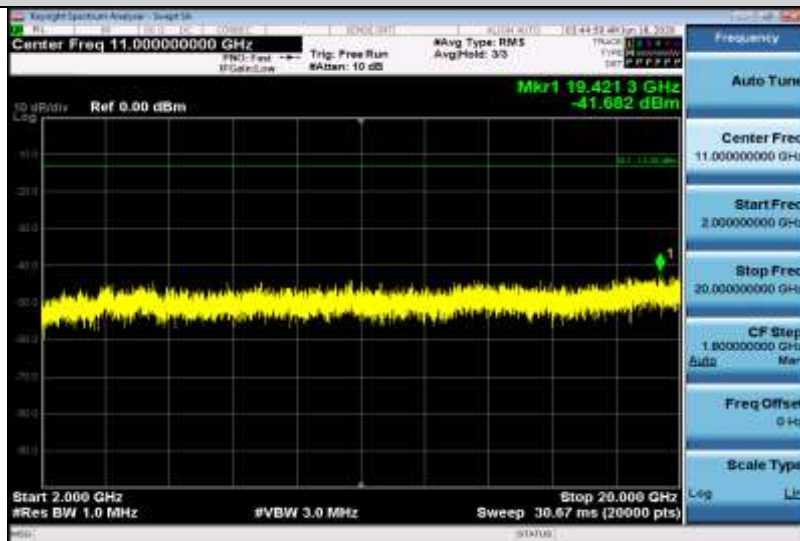

Band2-15MHz-16QAM-19125-1RB#0-Range2:1000~2000MHz

Band2-15MHz-16QAM-19125-1RB#0-Range3:2000~20000MHz

Band2-20MHz-QPSK-18700-1RB#0-Range1:30~1000MHz

Band2-20MHz-QPSK-18700-1RB#0-Range2:1000~2000MHz

Band2-20MHz-QPSK-18700-1RB#0-Range3:2000~20000MHz