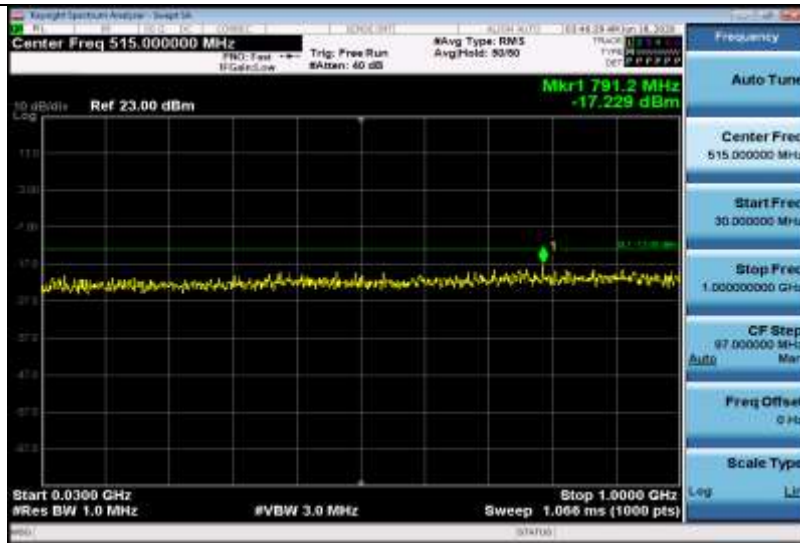

Band2-20MHz-QPSK-18900-1RB#0-Range1:30~1000MHz

Band2-20MHz-QPSK-18900-1RB#0-Range2:1000~2000MHz

Band2-20MHz-QPSK-18900-1RB#0-Range3:2000~20000MHz

Band2-20MHz-QPSK-19100-1RB#0-Range1:30~1000MHz

Band2-20MHz-QPSK-19100-1RB#0-Range2:1000~2000MHz