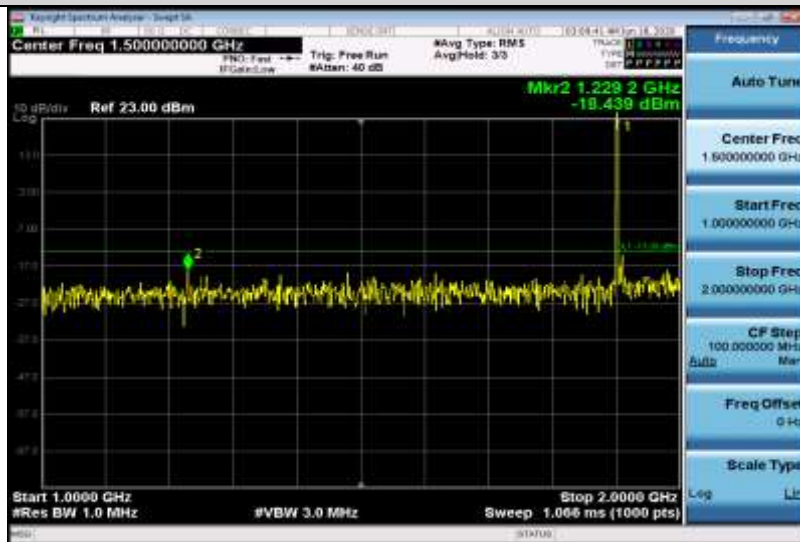

Band2-10MHz-16QAM-19150-1RB#0-Range3:2000~20000MHz