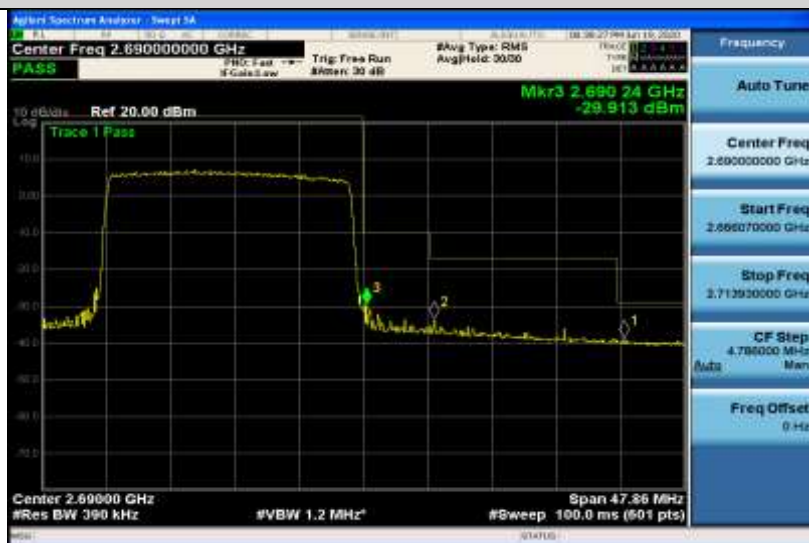

Band41-20MHz-16QAM-41490-100RB#0