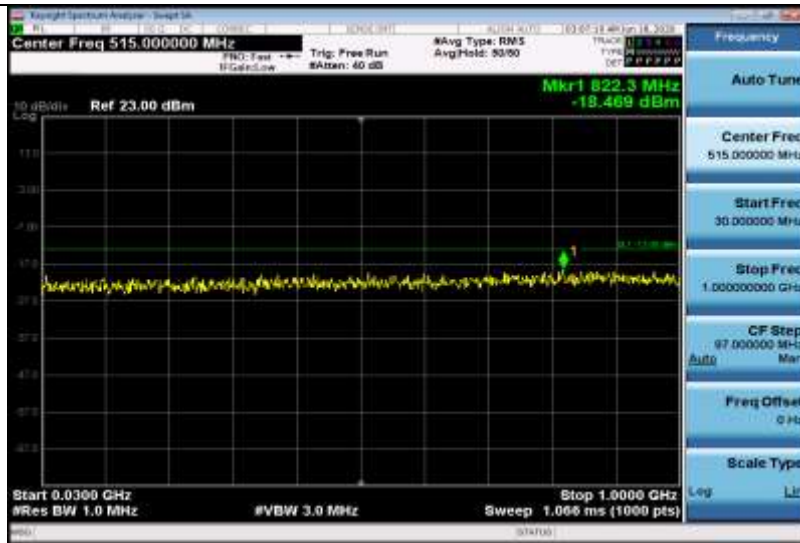

Band2-10MHz-QPSK-18650-1RB#0-Range2:1000~2000MHz