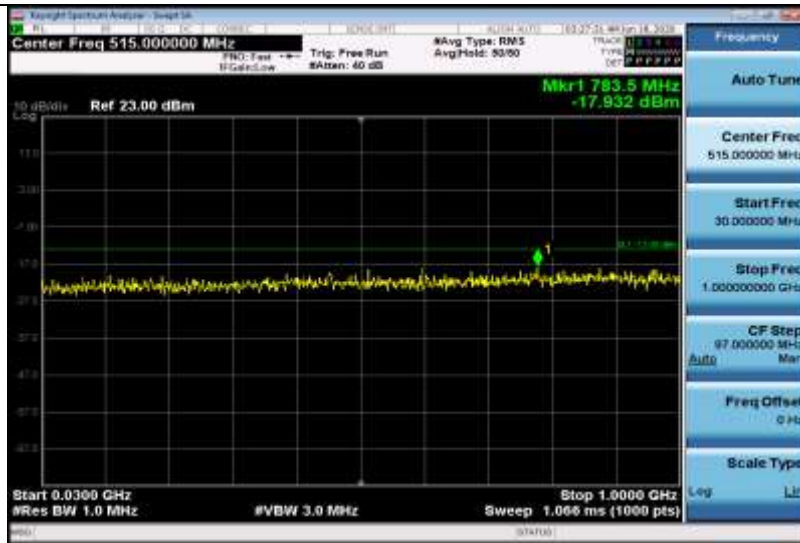

Band2-15MHz-16QAM-18675-1RB#0-Range3:2000~20000MHz

Band2-15MHz-16QAM-18900-1RB#0-Range1:30~1000MHz

Band2-15MHz-16QAM-18900-1RB#0-Range2:1000~2000MHz

Band2-15MHz-16QAM-18900-1RB#0-Range3:2000~20000MHz

Band2-15MHz-16QAM-19125-1RB#0-Range1:30~1000MHz