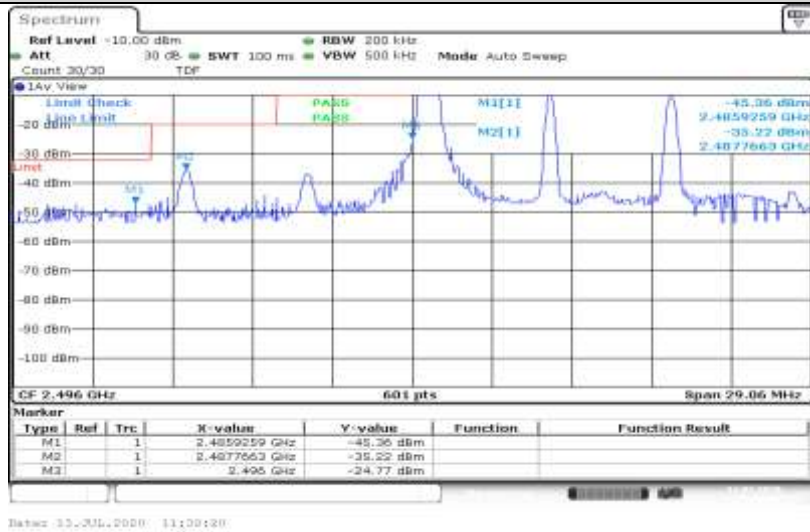

Band41-5MHz-16QAM-41565-1RB#0

Band41-5MHz-16QAM-41565-25RB#0

Band41-10MHz-QPSK-39700-1RB#49

Band41-10MHz-QPSK-39700-1RB#0

Band41-10MHz-QPSK-39700-50RB#0

Band41-10MHz-QPSK-41540-1RB#49

Band41-10MHz-QPSK-41540-1RB#0