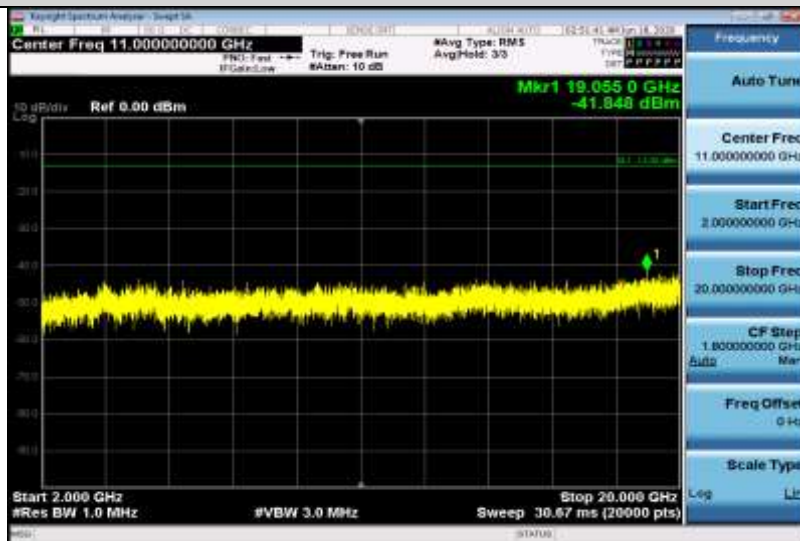

Band2-10MHz-QPSK-18650-1RB#0-Range1:30~1000MHz