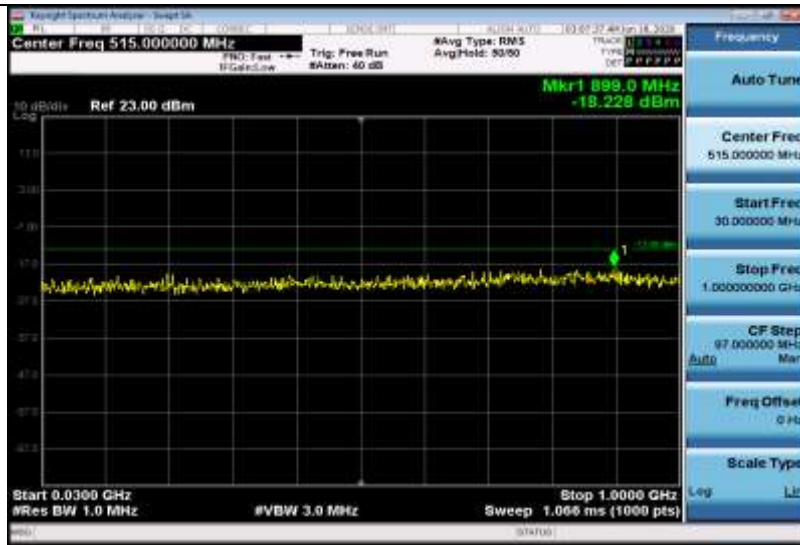

Band2-10MHz-16QAM-18650-1RB#0-Range2:1000~2000MHz