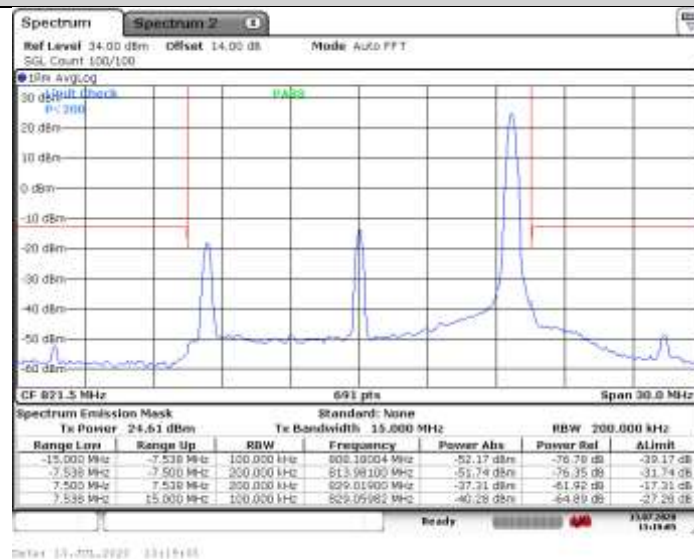

Band26-15MHz-QPSK-26765-75RB#0