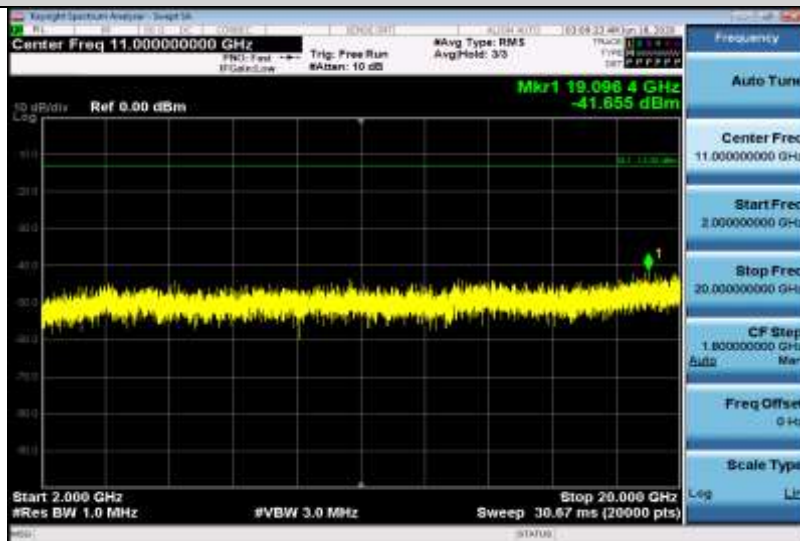

Band2-10MHz-QPSK-18900-1RB#0-Range2:1000~2000MHz

Band2-10MHz-QPSK-18900-1RB#0-Range3:2000~20000MHz

Band2-10MHz-QPSK-19150-1RB#0-Range1:30~1000MHz

Band2-10MHz-QPSK-19150-1RB#0-Range2:1000~2000MHz

Band2-10MHz-QPSK-19150-1RB#0-Range3:2000~20000MHz