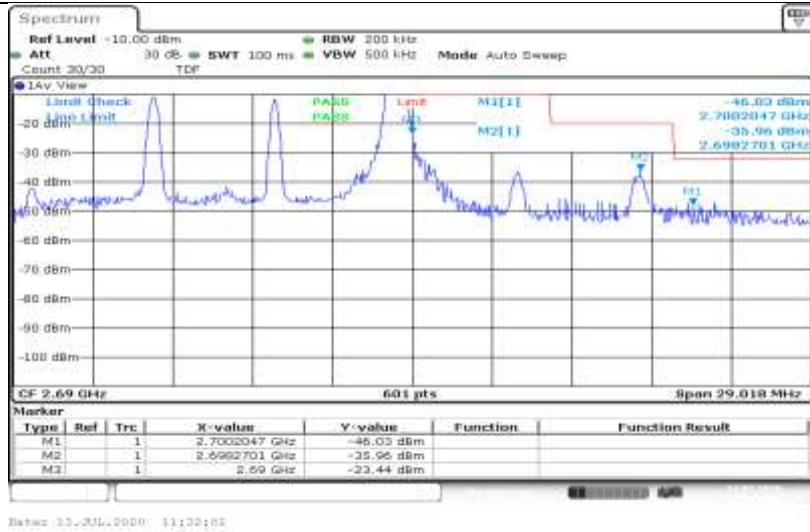

Band41-5MHz-16QAM-41565-1RB#0

Band41-5MHz-16QAM-41565-25RB#0

Band41-10MHz-QPSK-39700-1RB#49

Band41-10MHz-QPSK-39700-1RB#0

Band41-10MHz-QPSK-39700-50RB#0

Band41-10MHz-QPSK-41540-1RB#49

Band41-10MHz-QPSK-41540-1RB#0