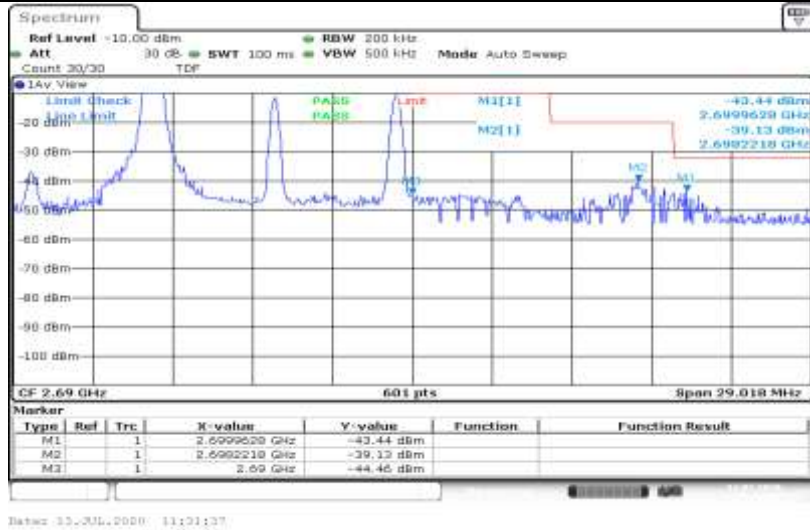

Band41-5MHz-16QAM-41565-1RB#0

Band41-5MHz-16QAM-41565-25RB#0

Band41-10MHz-QPSK-39700-1RB#49

Band41-10MHz-QPSK-39700-1RB#0

Band41-10MHz-QPSK-39700-50RB#0

Band41-10MHz-QPSK-41540-1RB#49

Band41-10MHz-QPSK-41540-1RB#0