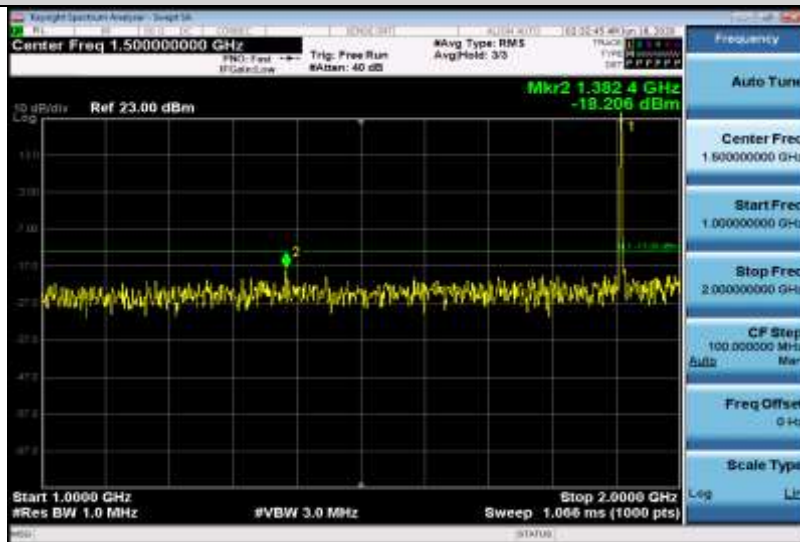

Band2-3MHz-QPSK-19185-1RB#0-Range3:2000~20000MHz