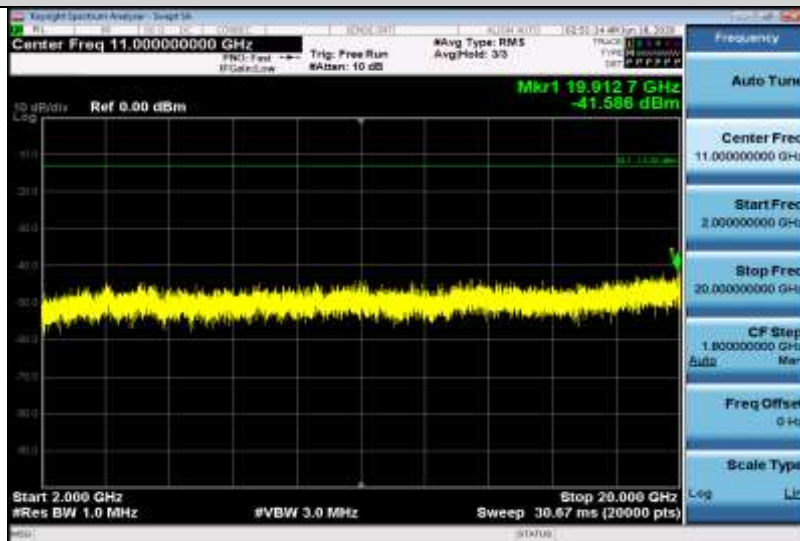

Band2-5MHz-16QAM-18625-1RB#0-Range1:30~1000MHz