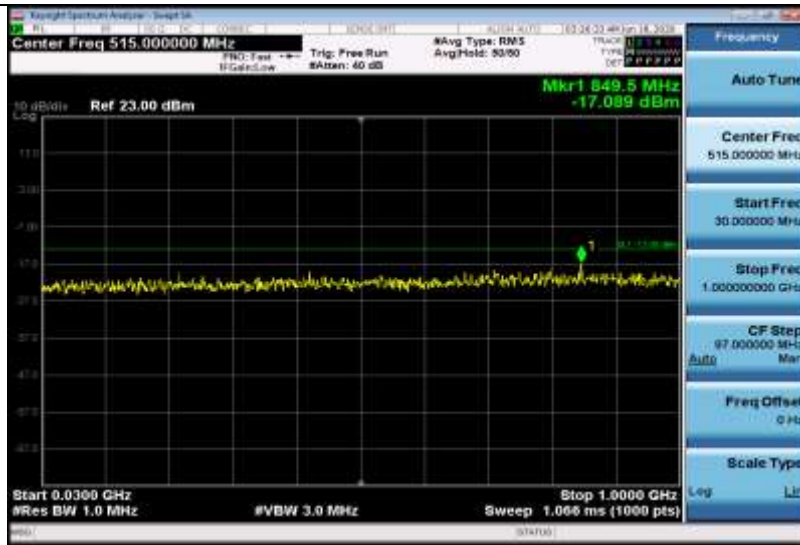

Band2-15MHz-16QAM-18900-1RB#0-Range2:1000~2000MHz