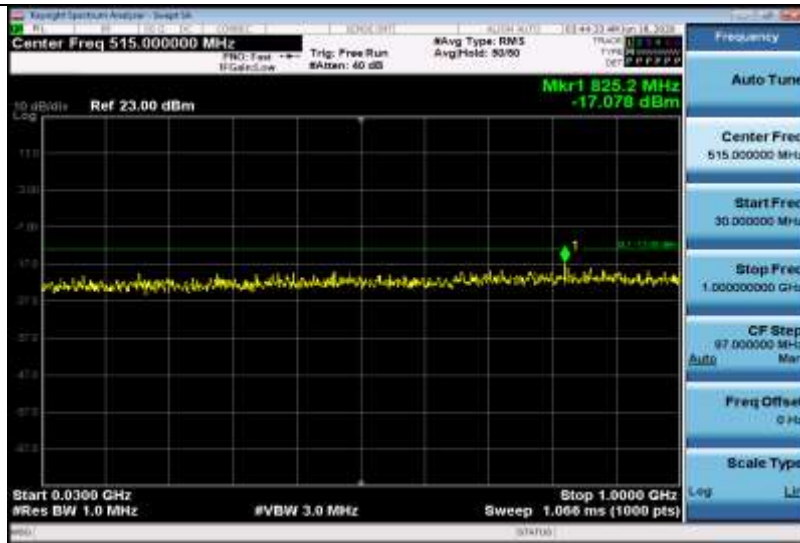

Band2-20MHz-QPSK-18700-1RB#0-Range2:1000~2000MHz