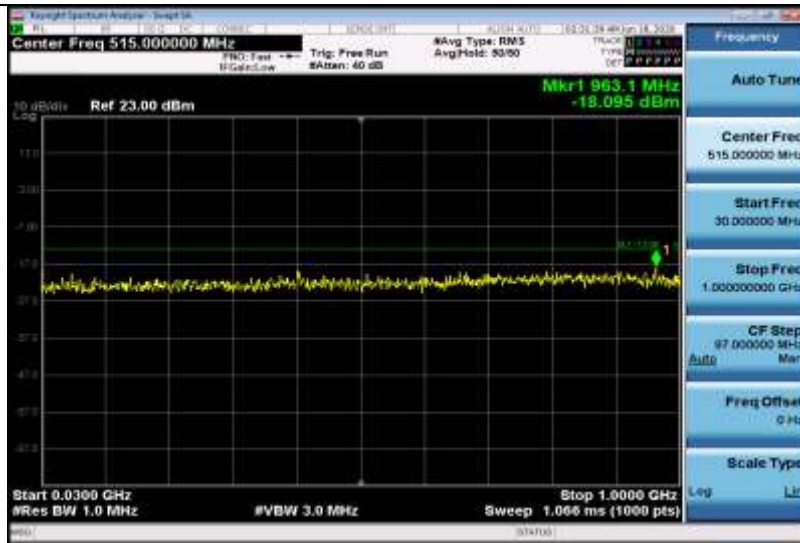

Band2-3MHz-QPSK-18615-1RB#0-Range1:30~1000MHz

Band2-3MHz-QPSK-18615-1RB#0-Range2:1000~2000MHz

Band2-3MHz-QPSK-18615-1RB#0-Range3:2000~20000MHz

Band2-3MHz-QPSK-18900-1RB#0-Range1:30~1000MHz

Band2-3MHz-QPSK-18900-1RB#0-Range2:1000~2000MHz