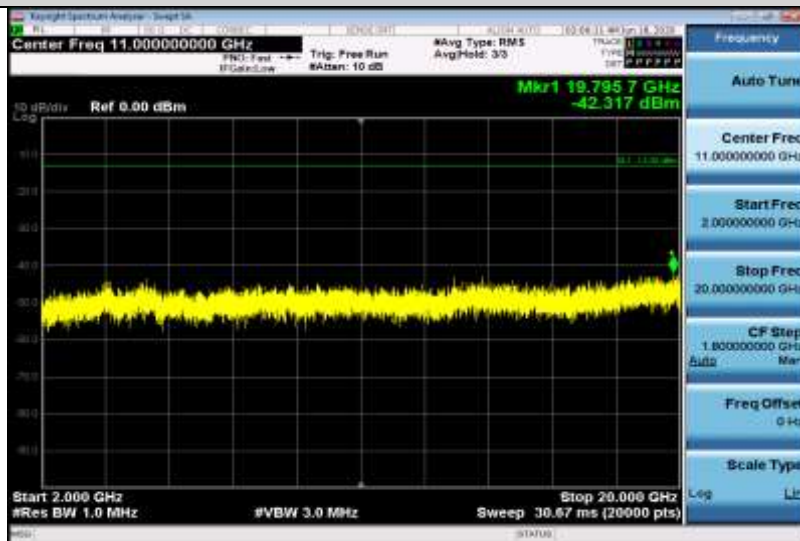

Band5-4233-3000~10000MHz-3177.57

LTE Band

Band2-1.4MHz-QPSK-18607-1RB#0-Range1:30~1000MHz

Band2-1.4MHz-QPSK-18607-1RB#0-Range2:1000~2000MHz

Band2-1.4MHz-QPSK-18607-1RB#0-Range3:2000~20000MHz

Band2-1.4MHz-QPSK-18900-1RB#0-Range1:30~1000MHz