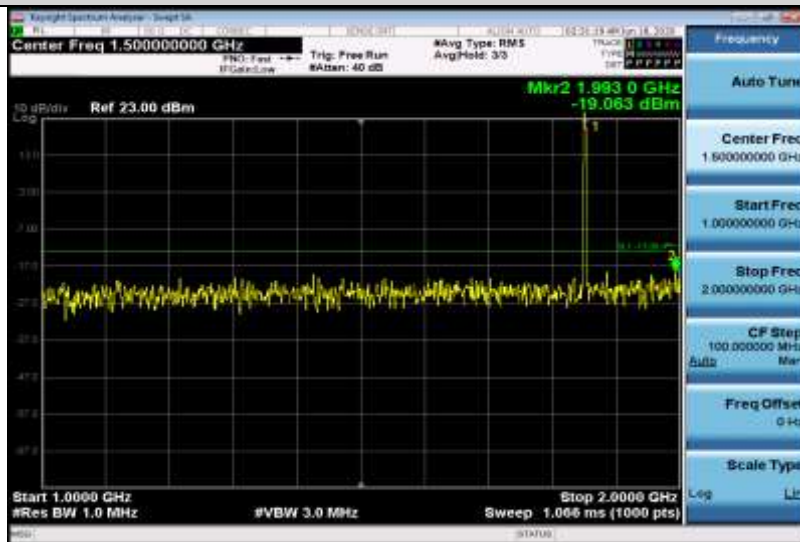

Band2-3MHz-16QAM-18615-1RB#0-Range3:2000~20000MHz