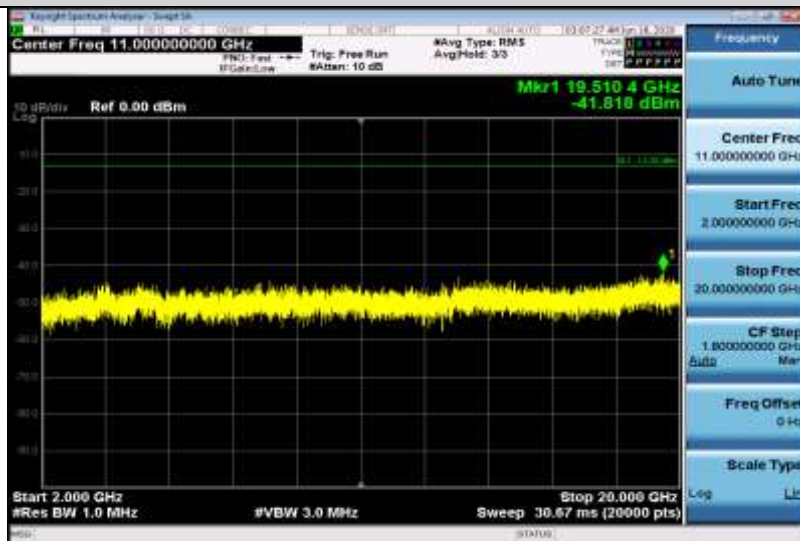

Band2-5MHz-16QAM-19175-1RB#0-Range3:2000~20000MHz

Band2-10MHz-QPSK-18650-1RB#0-Range1:30~1000MHz

Band2-10MHz-QPSK-18650-1RB#0-Range2:1000~2000MHz

Band2-10MHz-QPSK-18650-1RB#0-Range3:2000~20000MHz

Band2-10MHz-QPSK-18900-1RB#0-Range1:30~1000MHz