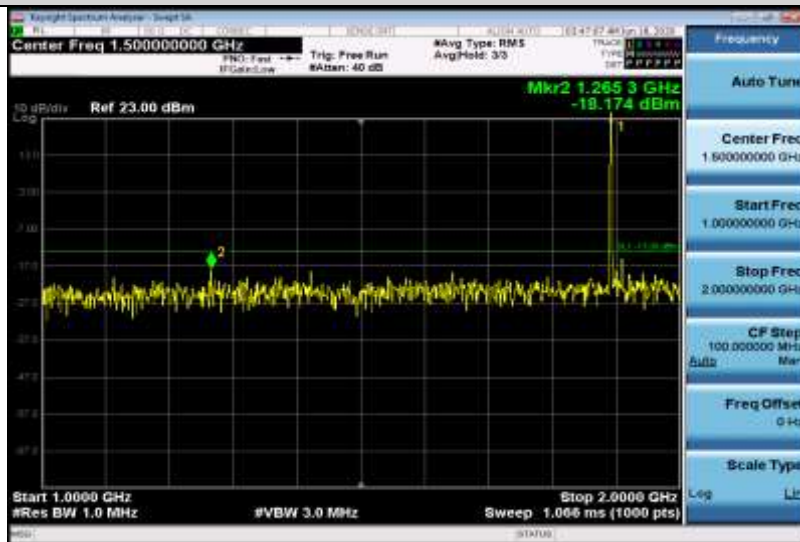

Band2-20MHz-16QAM-18900-1RB#0-Range2:1000~2000MHz

Band2-20MHz-16QAM-18900-1RB#0-Range3:2000~20000MHz

Band2-20MHz-16QAM-19100-1RB#0-Range1:30~1000MHz

Band2-20MHz-16QAM-19100-1RB#0-Range2:1000~2000MHz

Band2-20MHz-16QAM-19100-1RB#0-Range3:2000~20000MHz