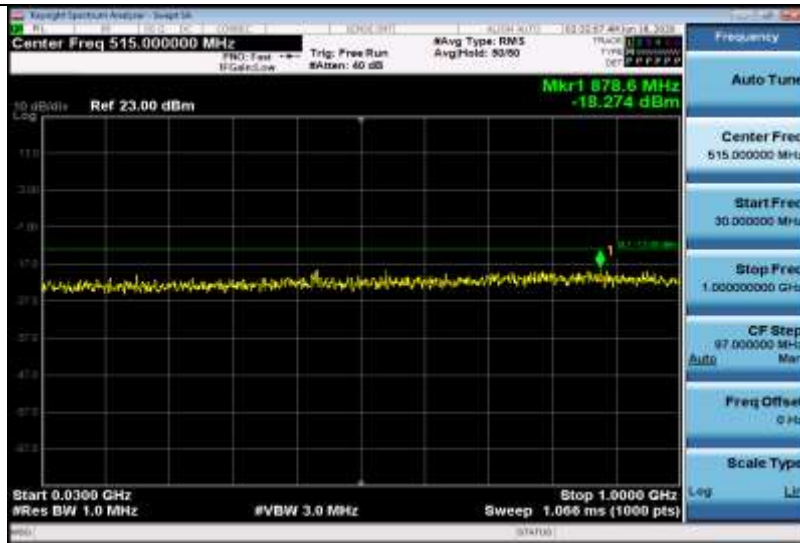

Band2-3MHz-16QAM-18900-1RB#0-Range2:1000~2000MHz