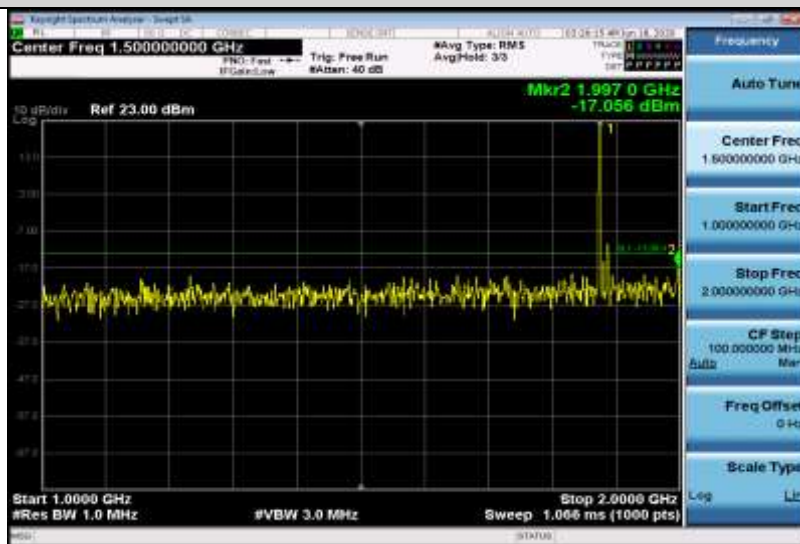

Band2-15MHz-QPSK-18675-1RB#0-Range2:1000~2000MHz

Band2-15MHz-QPSK-18675-1RB#0-Range3:2000~20000MHz

Band2-15MHz-QPSK-18900-1RB#0-Range1:30~1000MHz

Band2-15MHz-QPSK-18900-1RB#0-Range2:1000~2000MHz

Band2-15MHz-QPSK-18900-1RB#0-Range3:2000~20000MHz