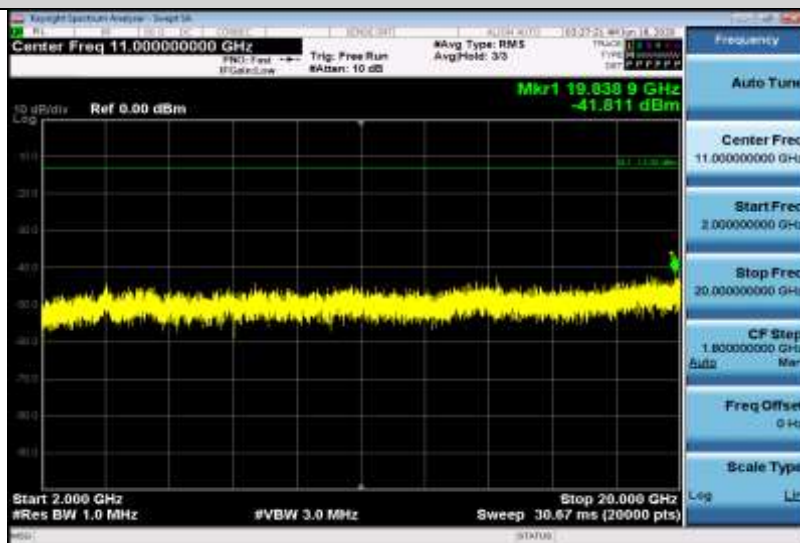

Band2-15MHz-16QAM-18675-1RB#0-Range1:30~1000MHz