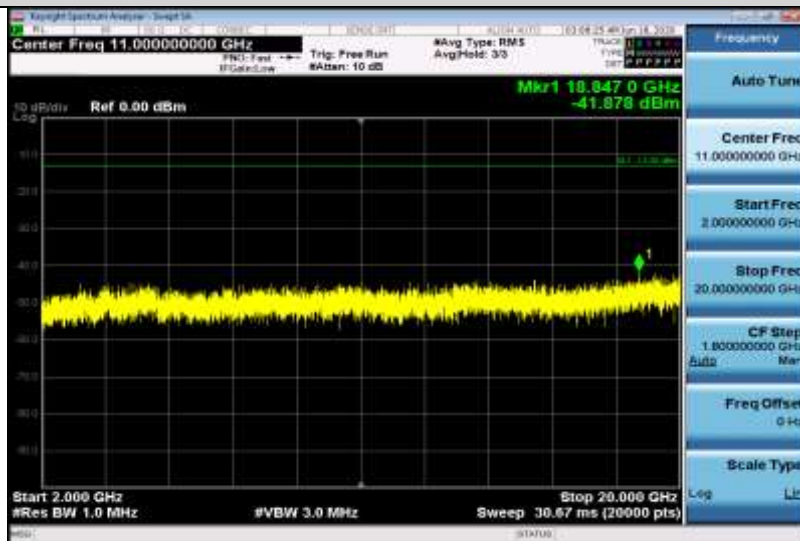

Band2-10MHz-QPSK-19150-1RB#0-Range1:30~1000MHz