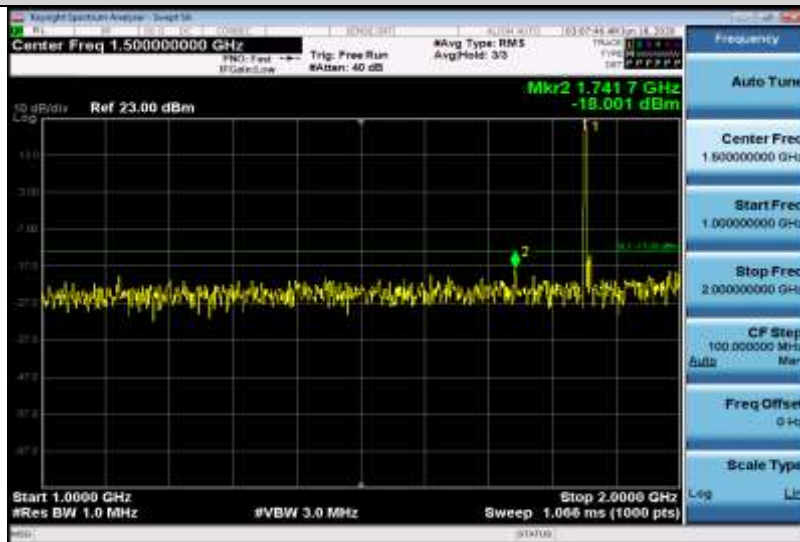

Band2-10MHz-16QAM-18650-1RB#0-Range3:2000~20000MHz