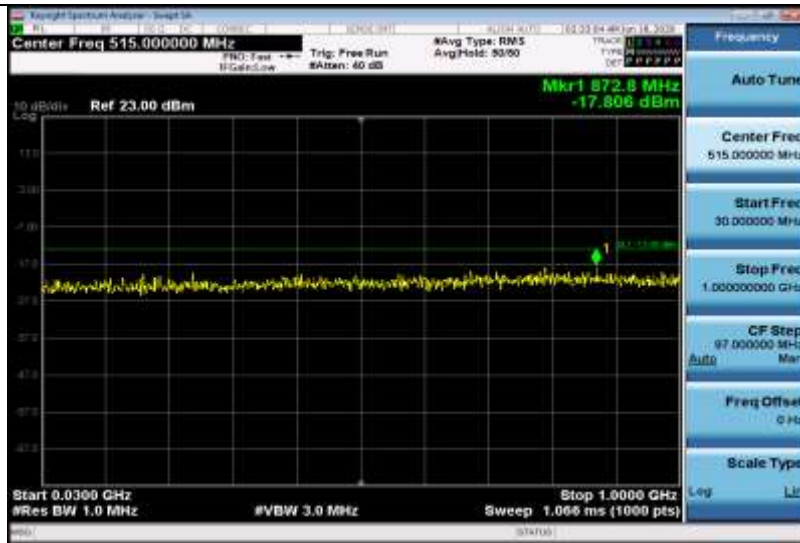

Band2-3MHz-16QAM-19185-1RB#0-Range2:1000~2000MHz