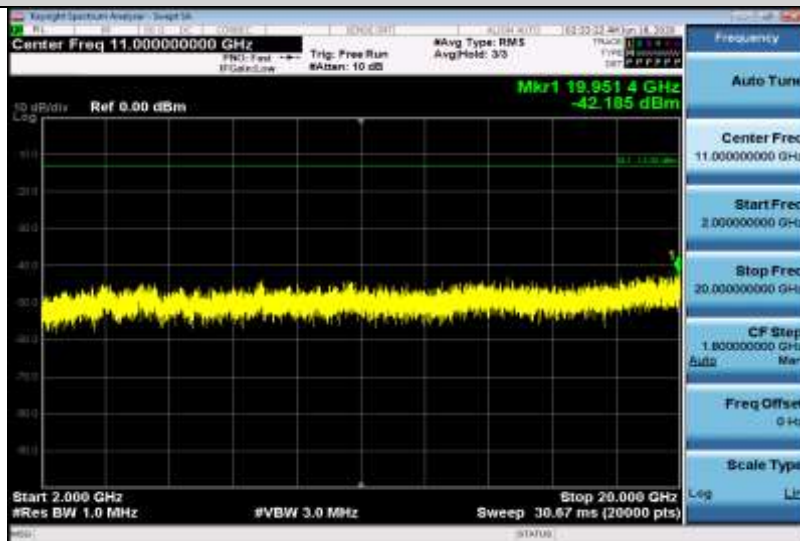

Band2-5MHz-QPSK-18625-1RB#0-Range1:30~1000MHz