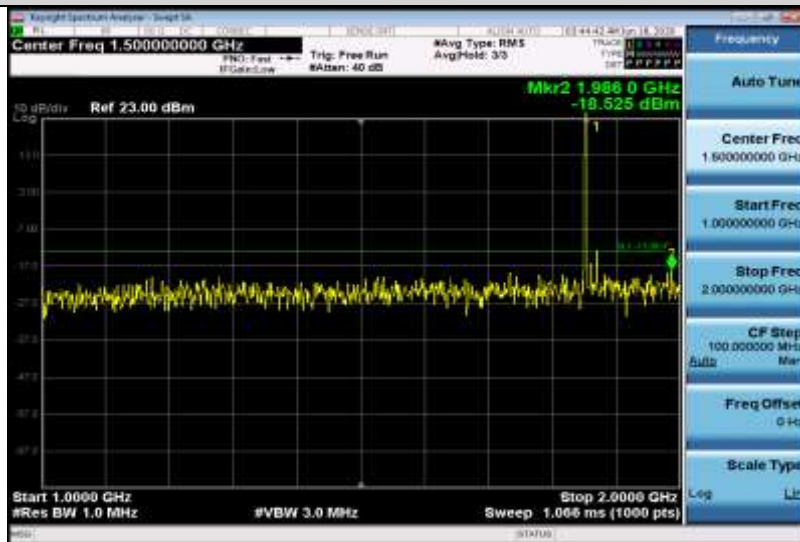

Band2-15MHz-16QAM-19125-1RB#0-Range2:1000~2000MHz

Band2-15MHz-16QAM-19125-1RB#0-Range3:2000~20000MHz

Band2-20MHz-QPSK-18700-1RB#0-Range1:30~1000MHz

Band2-20MHz-QPSK-18700-1RB#0-Range2:1000~2000MHz

Band2-20MHz-QPSK-18700-1RB#0-Range3:2000~20000MHz