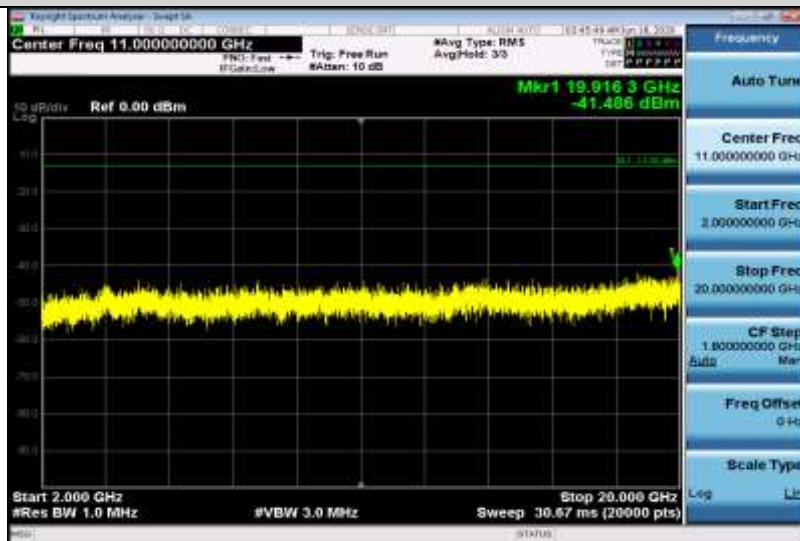

Band2-20MHz-QPSK-19100-1RB#0-Range1:30~1000MHz