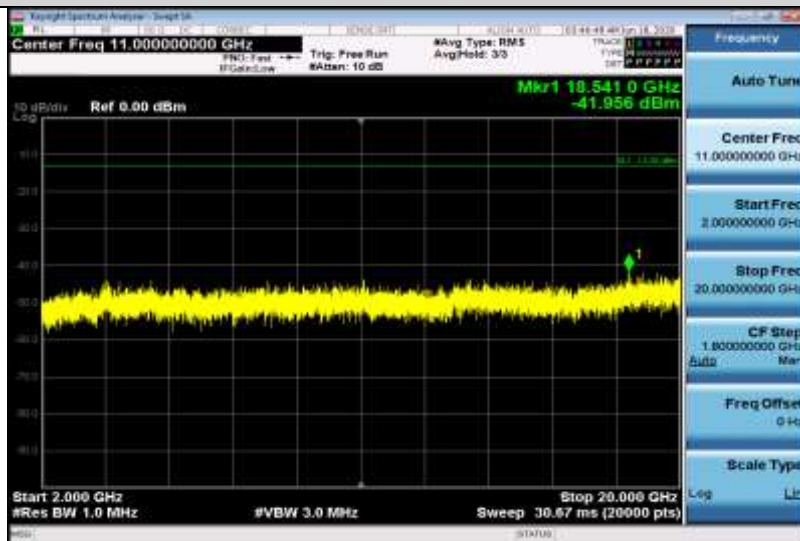

Band2-20MHz-16QAM-18700-1RB#0-Range1:30~1000MHz