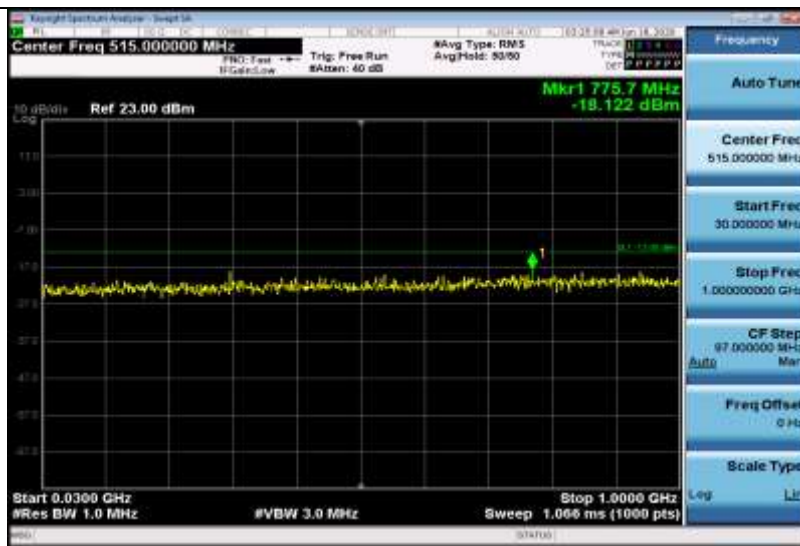

Band2-10MHz-16QAM-18900-1RB#0-Range3:2000~20000MHz

Band2-10MHz-16QAM-19150-1RB#0-Range1:30~1000MHz

Band2-10MHz-16QAM-19150-1RB#0-Range2:1000~2000MHz

Band2-10MHz-16QAM-19150-1RB#0-Range3:2000~20000MHz

Band2-15MHz-QPSK-18675-1RB#0-Range1:30~1000MHz