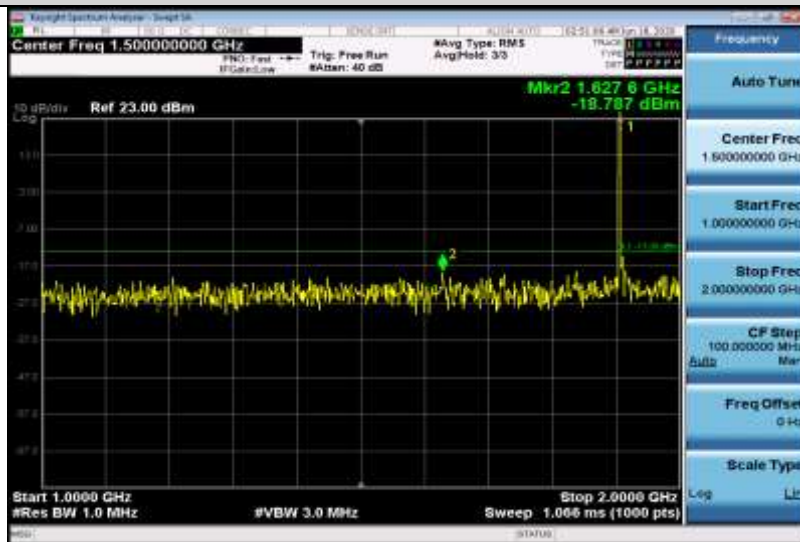

Band2-5MHz-QPSK-19175-1RB#0-Range3:2000~20000MHz