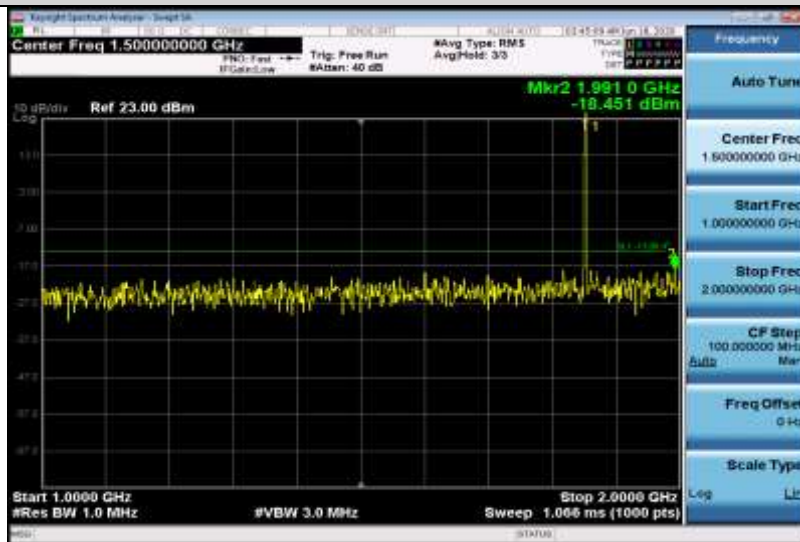

Band2-20MHz-16QAM-18700-1RB#0-Range3:2000~20000MHz