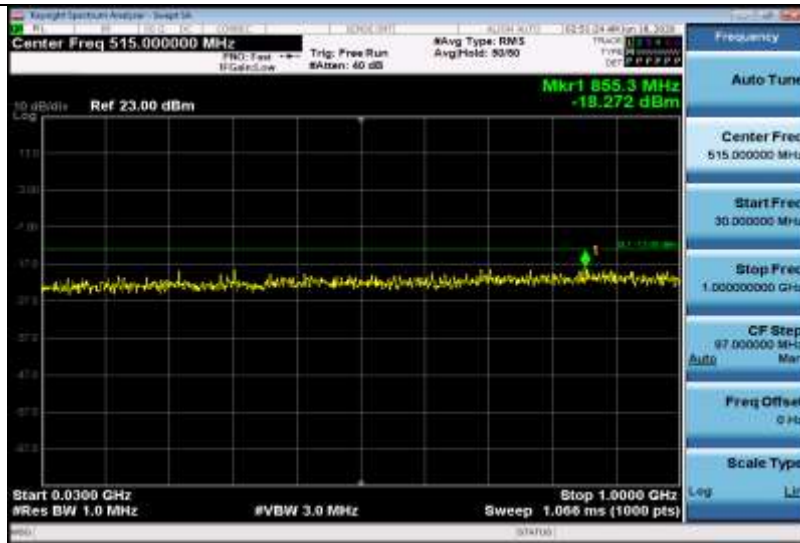

Band2-5MHz-16QAM-18900-1RB#0-Range1:30~1000MHz

Band2-5MHz-16QAM-18900-1RB#0-Range2:1000~2000MHz

Band2-5MHz-16QAM-18900-1RB#0-Range3:2000~20000MHz

Band2-5MHz-16QAM-19175-1RB#0-Range1:30~1000MHz

Band2-5MHz-16QAM-19175-1RB#0-Range2:1000~2000MHz