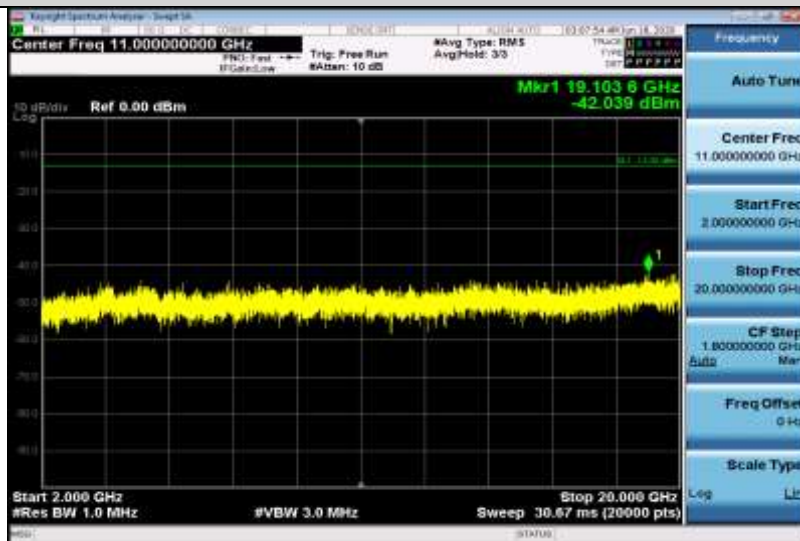

Band2-10MHz-16QAM-18900-1RB#0-Range1:30~1000MHz