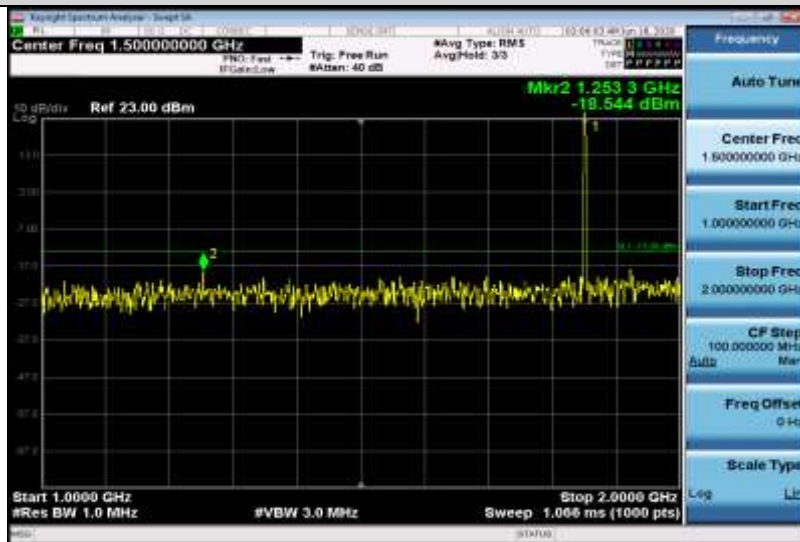

Band5-4233-3000~10000MHz-3177.57

LTE Band

Band2-1.4MHz-QPSK-18607-1RB#0-Range1:30~1000MHz

Band2-1.4MHz-QPSK-18607-1RB#0-Range2:1000~2000MHz

Band2-1.4MHz-QPSK-18607-1RB#0-Range3:2000~20000MHz

Band2-1.4MHz-QPSK-18900-1RB#0-Range1:30~1000MHz