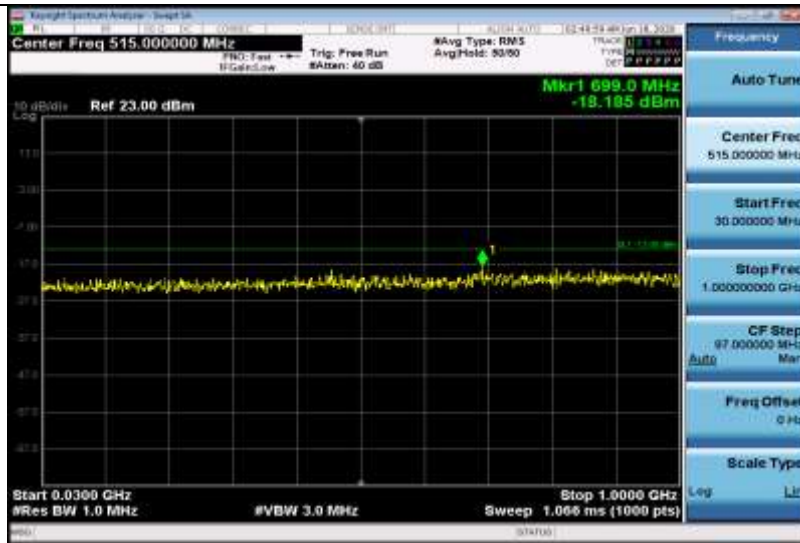

Band2-5MHz-QPSK-18900-1RB#0-Range2:1000~2000MHz