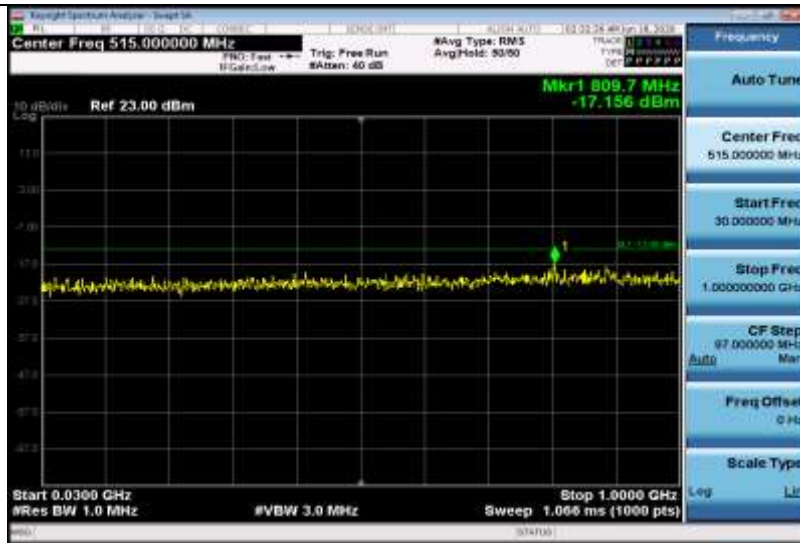

Band2-3MHz-QPSK-19185-1RB#0-Range2:1000~2000MHz