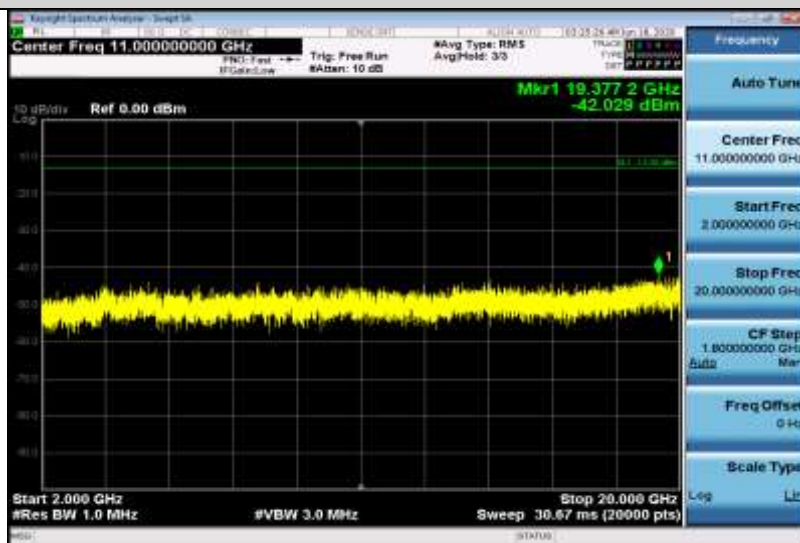

Band2-15MHz-QPSK-18900-1RB#0-Range1:30~1000MHz