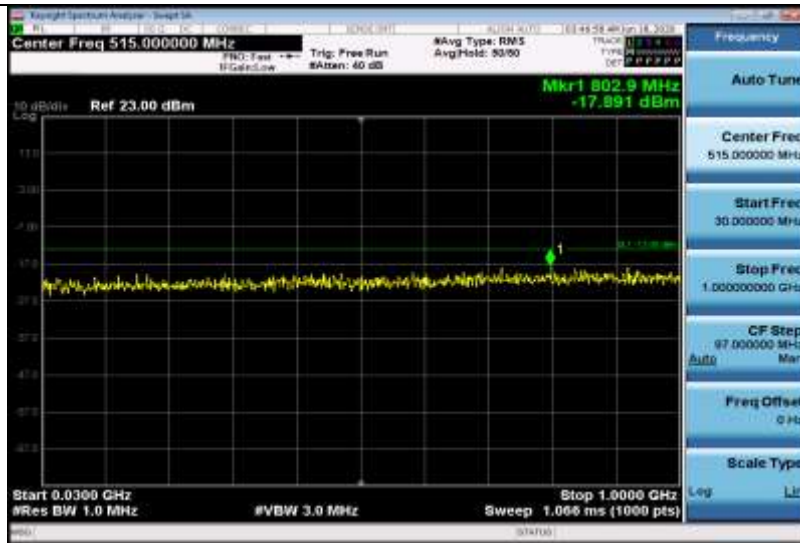

Band2-20MHz-16QAM-19100-1RB#0-Range2:1000~2000MHz