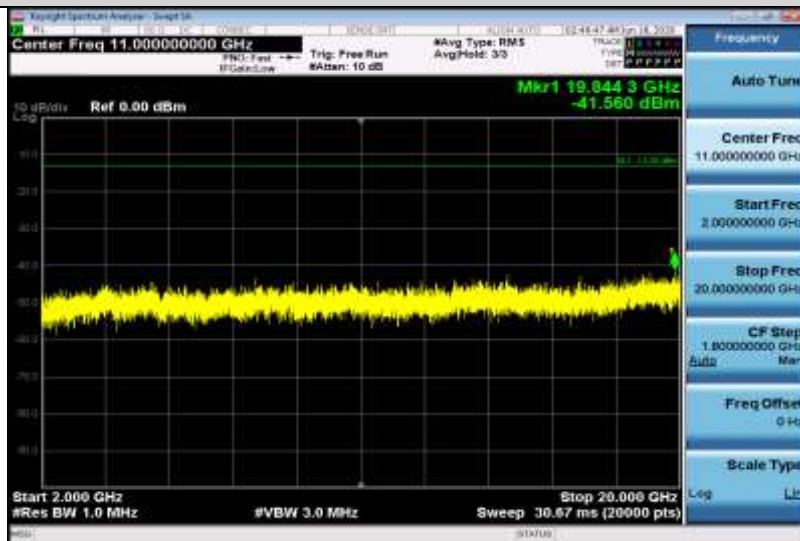

Band2-5MHz-QPSK-19175-1RB#0-Range2:1000~2000MHz

Band2-5MHz-QPSK-19175-1RB#0-Range3:2000~20000MHz

Band2-5MHz-16QAM-18625-1RB#0-Range1:30~1000MHz

Band2-5MHz-16QAM-18625-1RB#0-Range2:1000~2000MHz

Band2-5MHz-16QAM-18625-1RB#0-Range3:2000~20000MHz