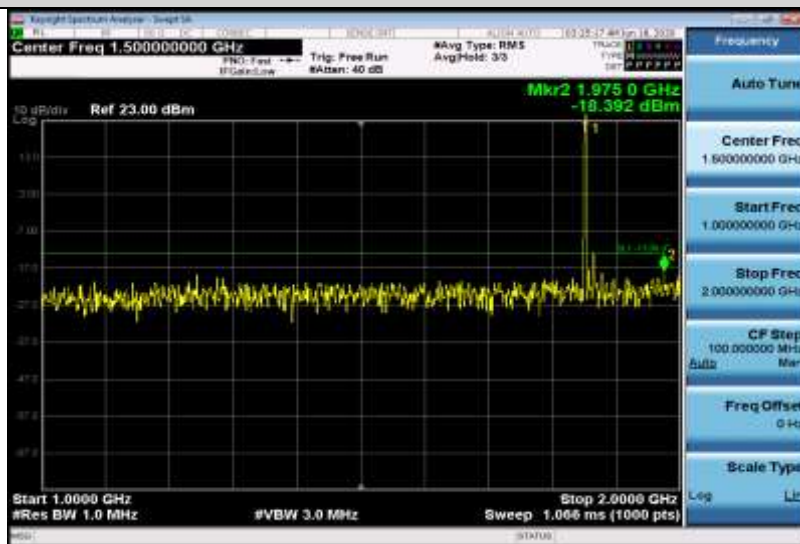

Band2-15MHz-QPSK-18675-1RB#0-Range3:2000~20000MHz