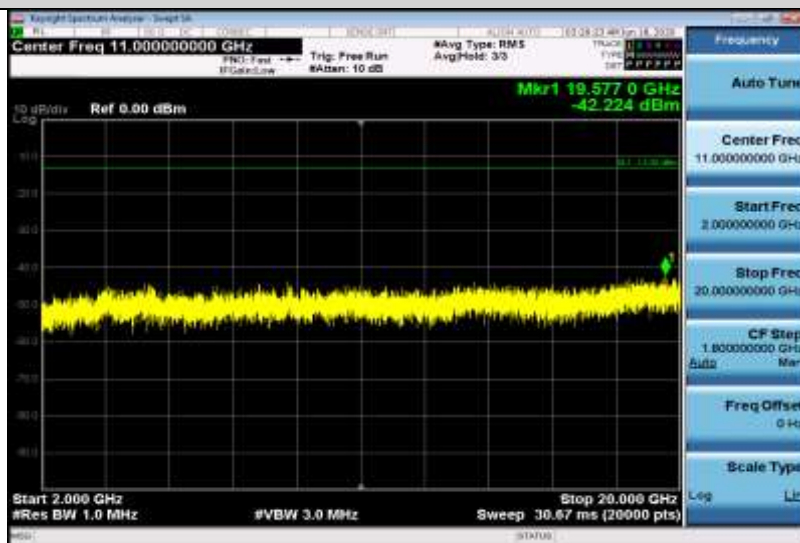

Band2-15MHz-QPSK-18675-1RB#0-Range2:1000~2000MHz

Band2-15MHz-QPSK-18675-1RB#0-Range3:2000~20000MHz

Band2-15MHz-QPSK-18900-1RB#0-Range1:30~1000MHz

Band2-15MHz-QPSK-18900-1RB#0-Range2:1000~2000MHz

Band2-15MHz-QPSK-18900-1RB#0-Range3:2000~20000MHz