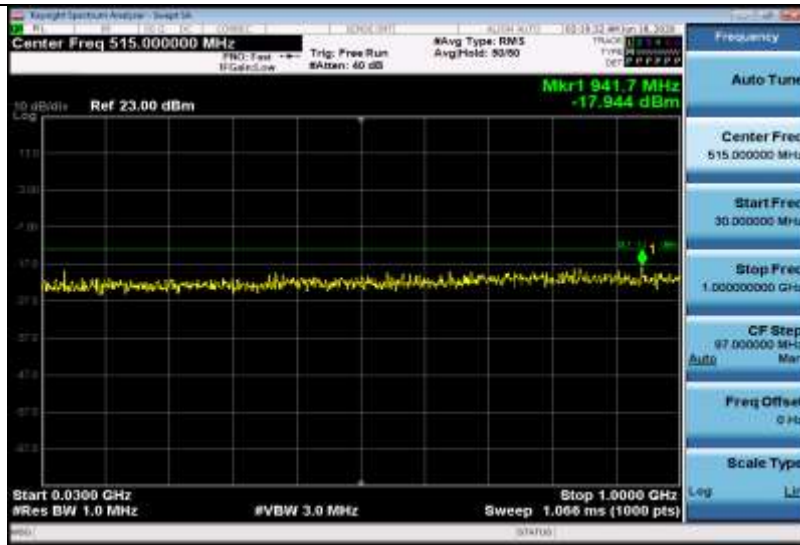

Band2-1.4MHz-16QAM-19193-1RB#0-Range2:1000~2000MHz