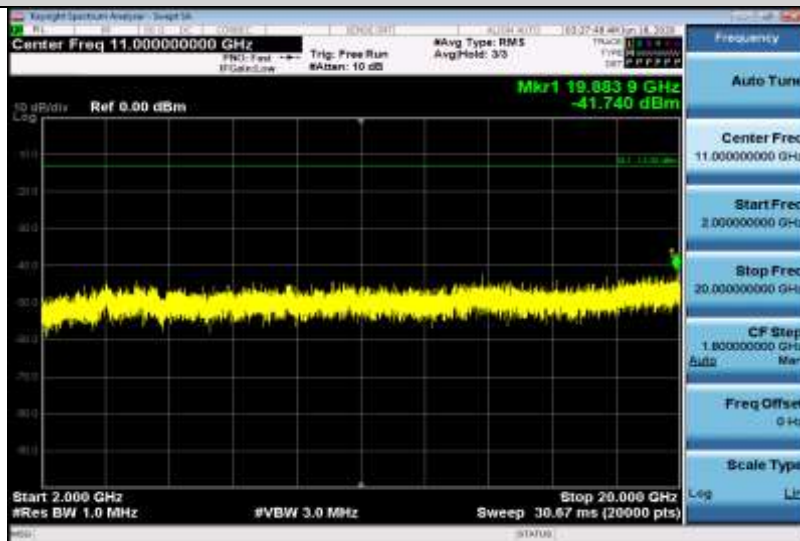

Band2-20MHz-QPSK-18700-1RB#0-Range1:30~1000MHz