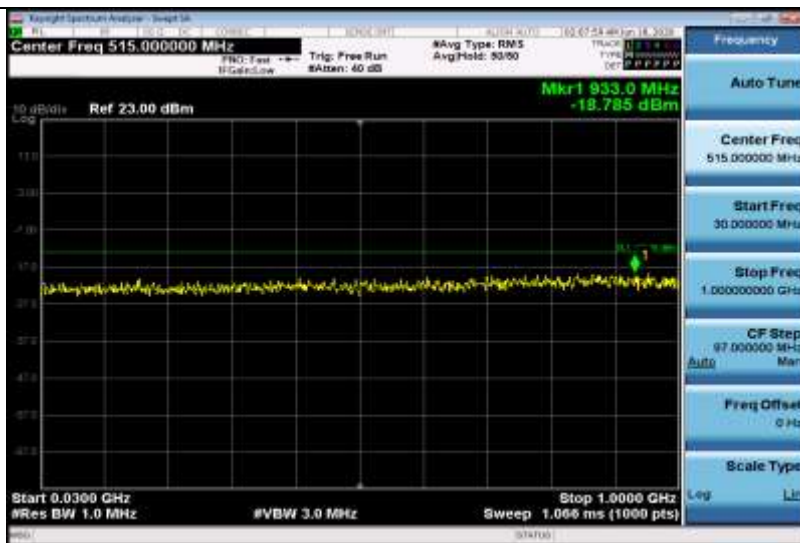

Band5-4233-3000~10000MHz-3177.57

LTE Band

Band2-1.4MHz-QPSK-18607-1RB#0-Range1:30~1000MHz

Band2-1.4MHz-QPSK-18607-1RB#0-Range2:1000~2000MHz

Band2-1.4MHz-QPSK-18607-1RB#0-Range3:2000~20000MHz

Band2-1.4MHz-QPSK-18900-1RB#0-Range1:30~1000MHz