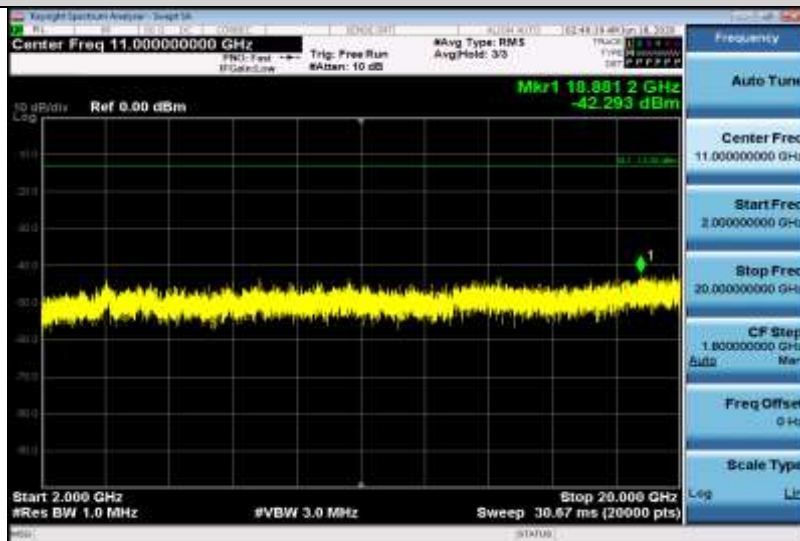

Band2-5MHz-QPSK-18900-1RB#0-Range1:30~1000MHz