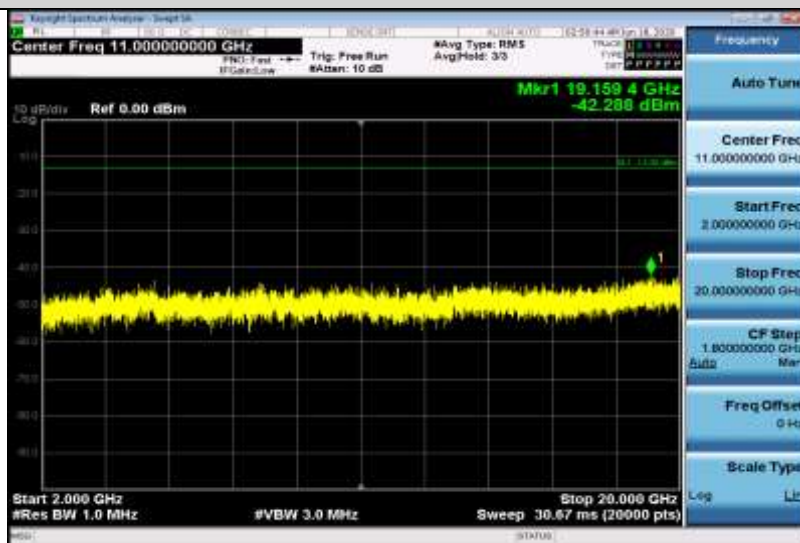

Band2-5MHz-16QAM-19175-1RB#0-Range1:30~1000MHz