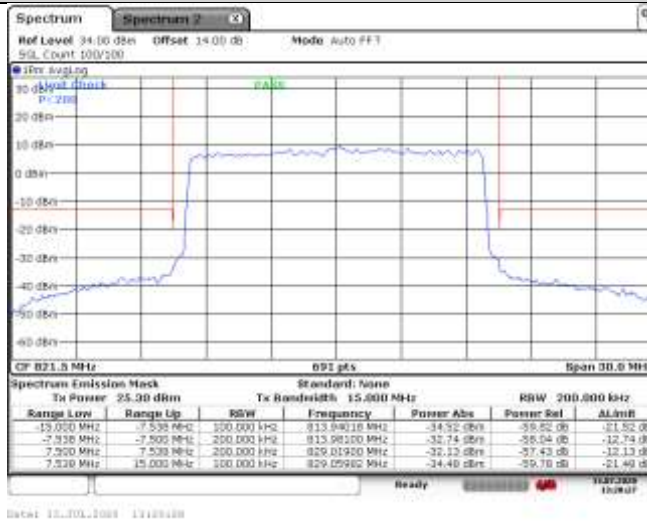

Band26-15MHz-16QAM-26765-1RB#0