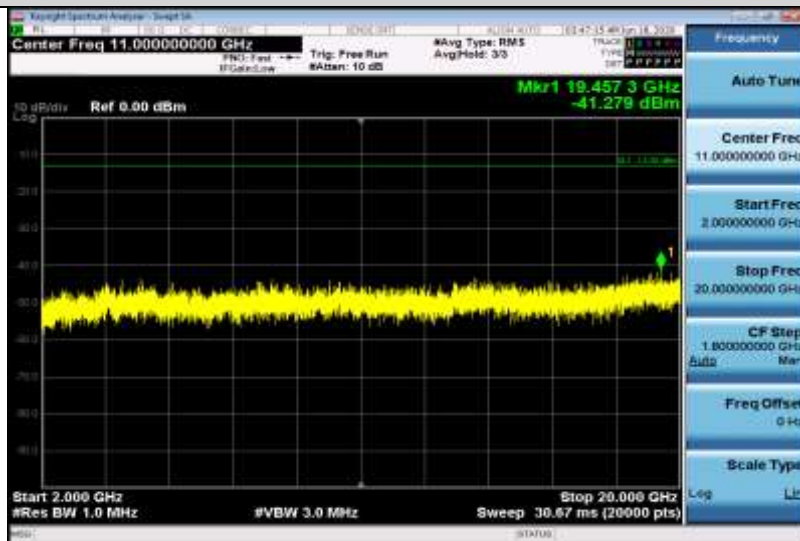

Band2-20MHz-16QAM-18900-1RB#0-Range2:1000~2000MHz

Band2-20MHz-16QAM-18900-1RB#0-Range3:2000~20000MHz

Band2-20MHz-16QAM-19100-1RB#0-Range1:30~1000MHz

Band2-20MHz-16QAM-19100-1RB#0-Range2:1000~2000MHz

Band2-20MHz-16QAM-19100-1RB#0-Range3:2000~20000MHz