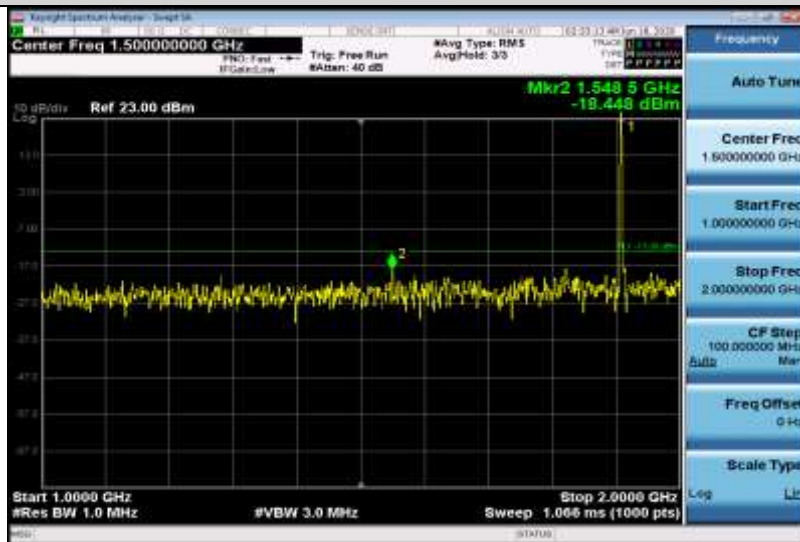

Band2-3MHz-16QAM-19185-1RB#0-Range3:2000~20000MHz