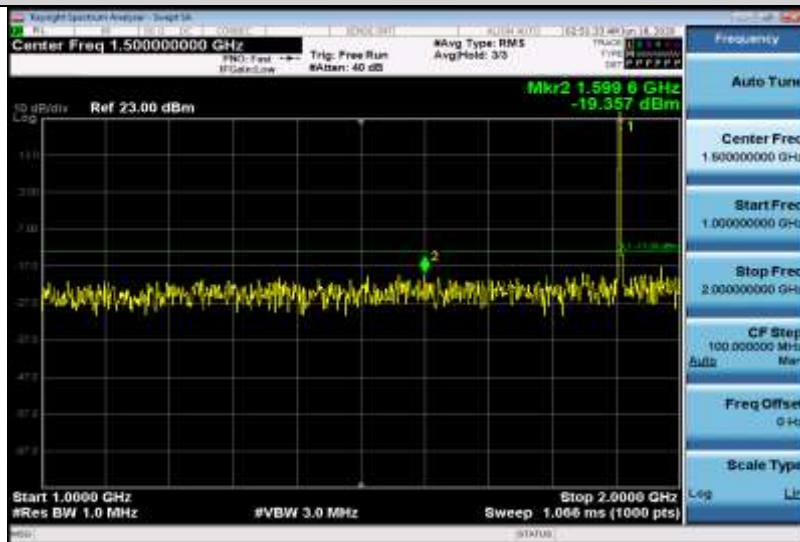

Band2-5MHz-16QAM-18900-1RB#0-Range1:30~1000MHz

Band2-5MHz-16QAM-18900-1RB#0-Range2:1000~2000MHz

Band2-5MHz-16QAM-18900-1RB#0-Range3:2000~20000MHz

Band2-5MHz-16QAM-19175-1RB#0-Range1:30~1000MHz

Band2-5MHz-16QAM-19175-1RB#0-Range2:1000~2000MHz