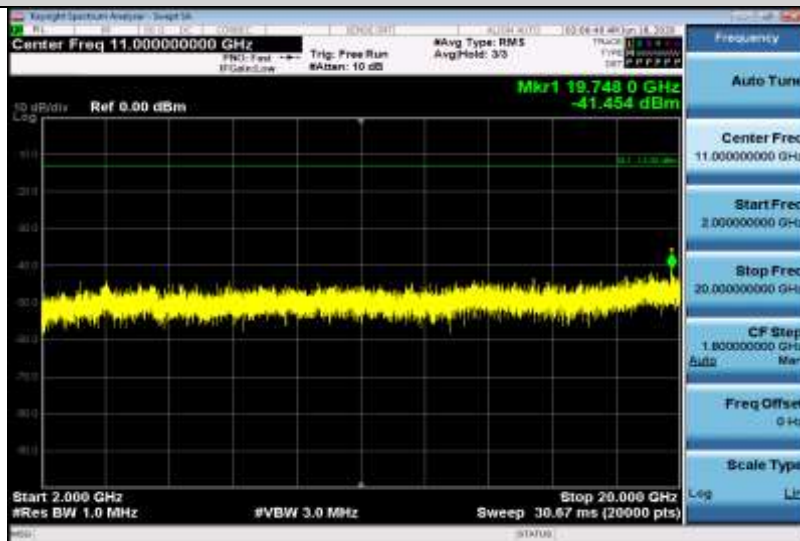

Band2-1.4MHz-16QAM-18900-1RB#0-Range1:30~1000MHz