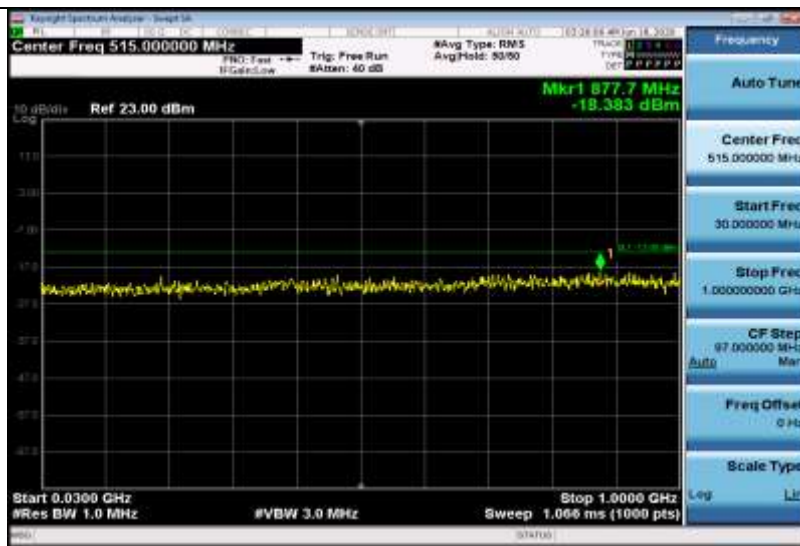

Band2-15MHz-QPSK-18900-1RB#0-Range2:1000~2000MHz