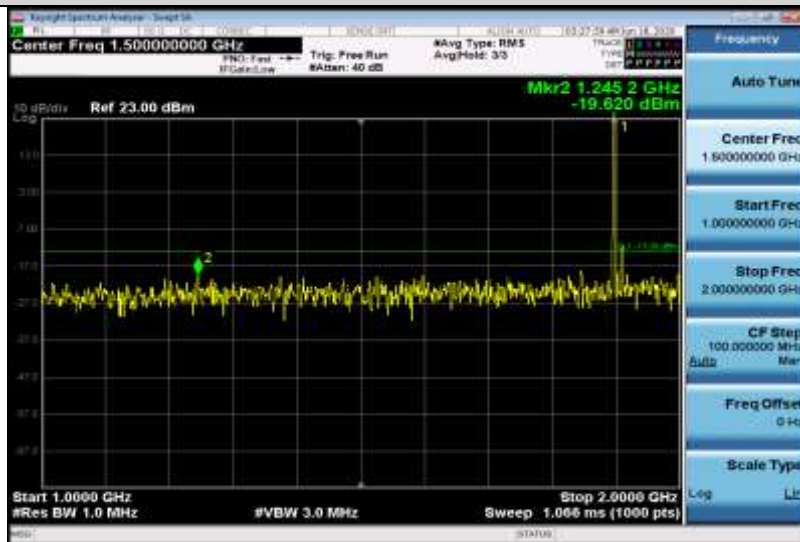

Band2-15MHz-16QAM-19125-1RB#0-Range3:2000~20000MHz