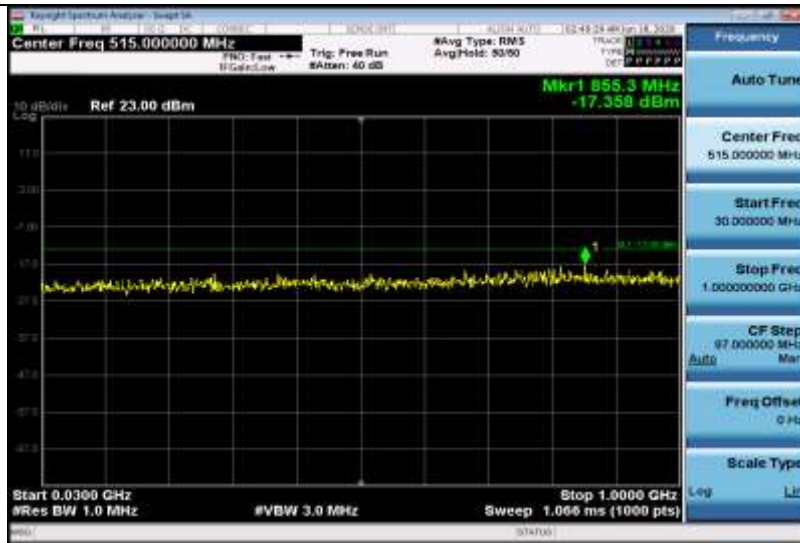

Band2-5MHz-16QAM-18625-1RB#0-Range2:1000~2000MHz