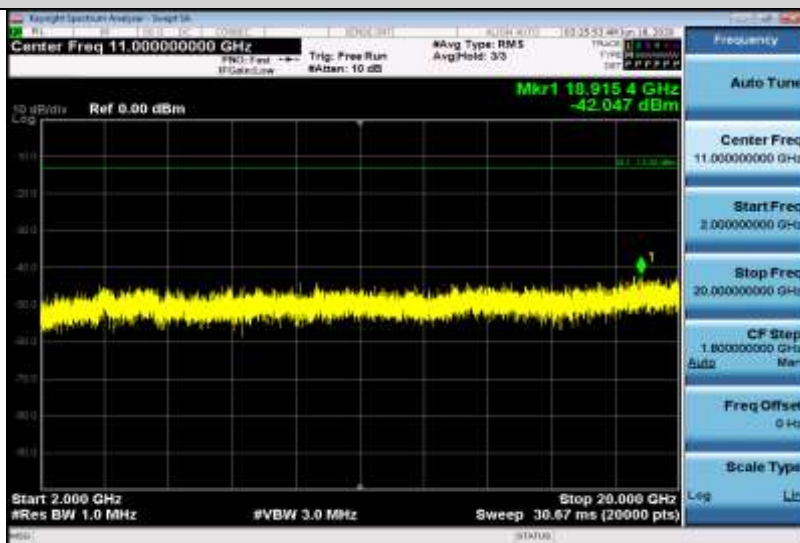

Band2-15MHz-16QAM-18900-1RB#0-Range1:30~1000MHz