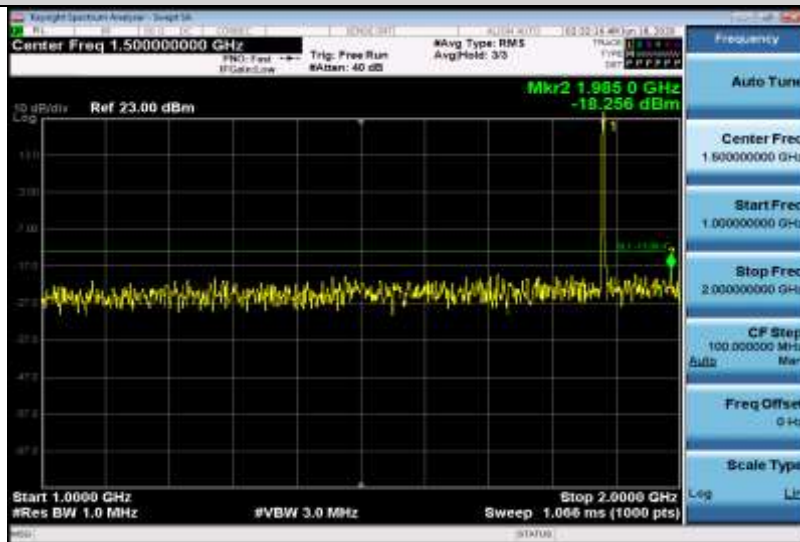

Band2-3MHz-16QAM-18615-1RB#0-Range2:1000~2000MHz

Band2-3MHz-16QAM-18615-1RB#0-Range3:2000~20000MHz

Band2-3MHz-16QAM-18900-1RB#0-Range1:30~1000MHz

Band2-3MHz-16QAM-18900-1RB#0-Range2:1000~2000MHz

Band2-3MHz-16QAM-18900-1RB#0-Range3:2000~20000MHz