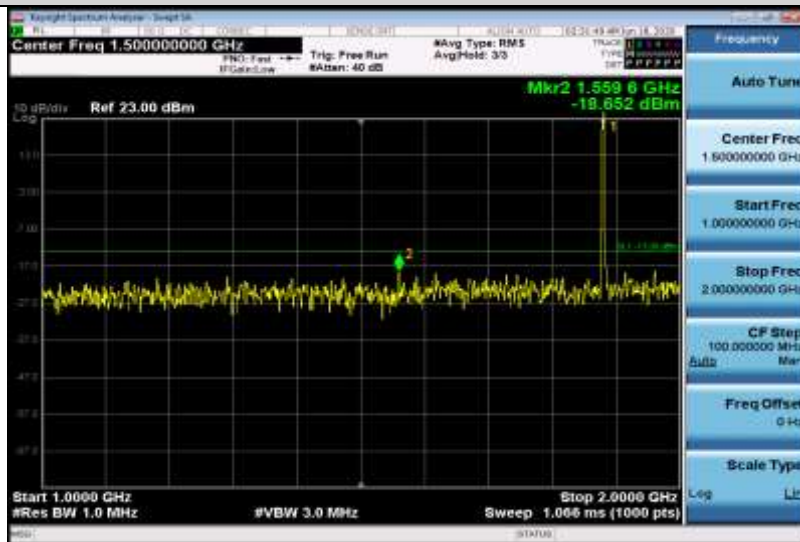

Band2-3MHz-QPSK-18615-1RB#0-Range1:30~1000MHz

Band2-3MHz-QPSK-18615-1RB#0-Range2:1000~2000MHz

Band2-3MHz-QPSK-18615-1RB#0-Range3:2000~20000MHz

Band2-3MHz-QPSK-18900-1RB#0-Range1:30~1000MHz

Band2-3MHz-QPSK-18900-1RB#0-Range2:1000~2000MHz