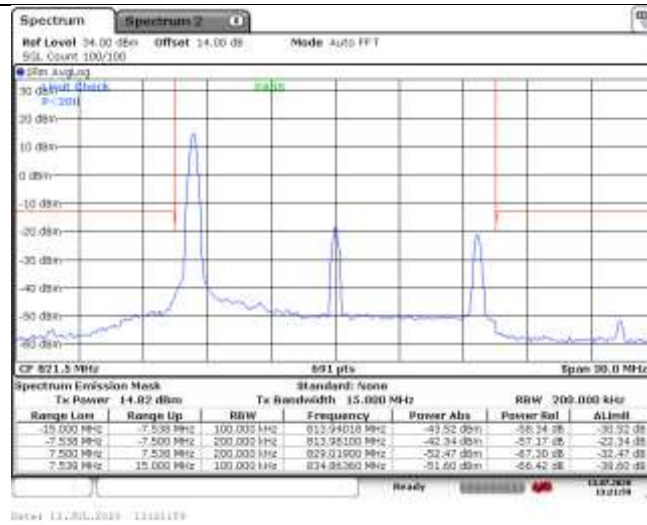

Band26-10MHz-QPSK-26740-1RB#0

Band26-10MHz-QPSK-26740-50RB#0

Band26-10MHz-16QAM-26740-1RB#49

Band26-10MHz-16QAM-26740-1RB#0

Band26-10MHz-16QAM-26740-50RB#0

Band26-15MHz-QPSK-26765-1RB#0

Band26-15MHz-QPSK-26765-1RB#74