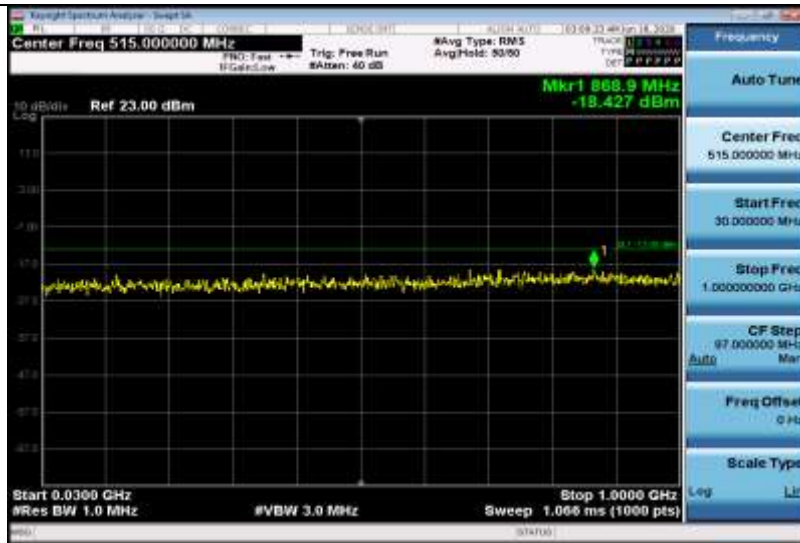

Band2-10MHz-16QAM-19150-1RB#0-Range2:1000~2000MHz