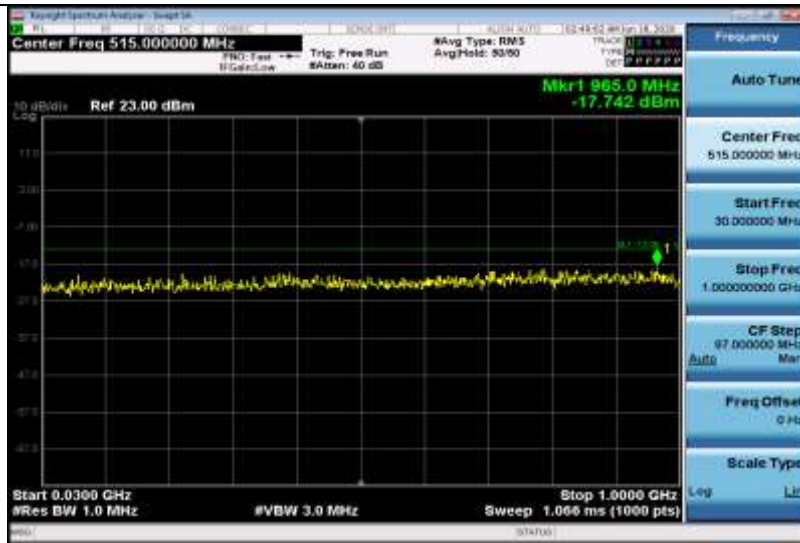

Band2-3MHz-16QAM-19185-1RB#0-Range1:30~1000MHz

Band2-3MHz-16QAM-19185-1RB#0-Range2:1000~2000MHz

Band2-3MHz-16QAM-19185-1RB#0-Range3:2000~20000MHz

Band2-5MHz-QPSK-18625-1RB#0-Range1:30~1000MHz

Band2-5MHz-QPSK-18625-1RB#0-Range2:1000~2000MHz