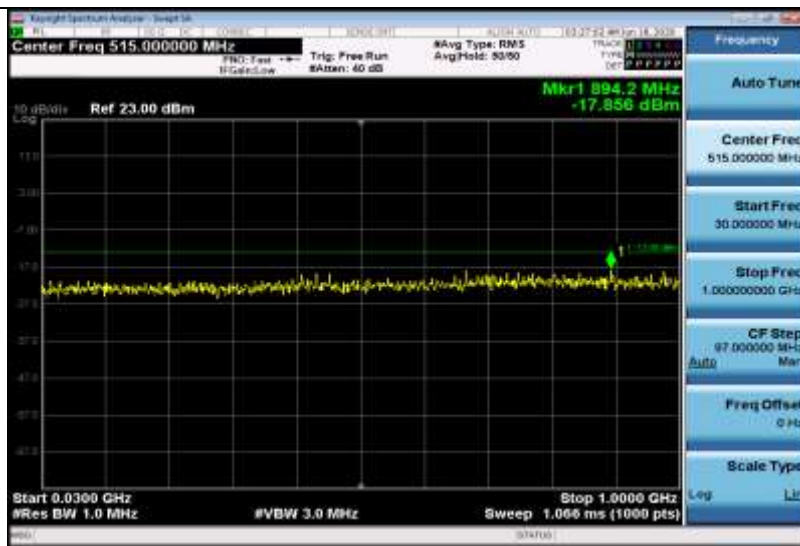

Band2-15MHz-QPSK-19125-1RB#0-Range2:1000~2000MHz