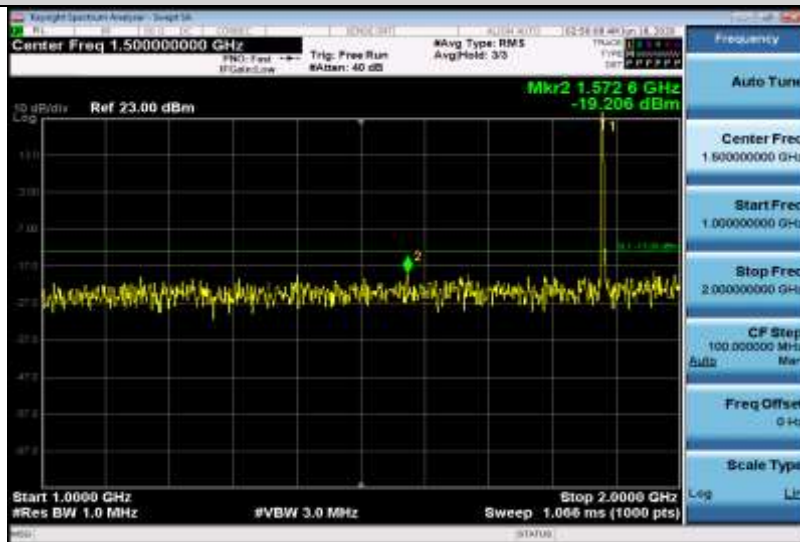

Band2-5MHz-QPSK-18900-1RB#0-Range3:2000~20000MHz