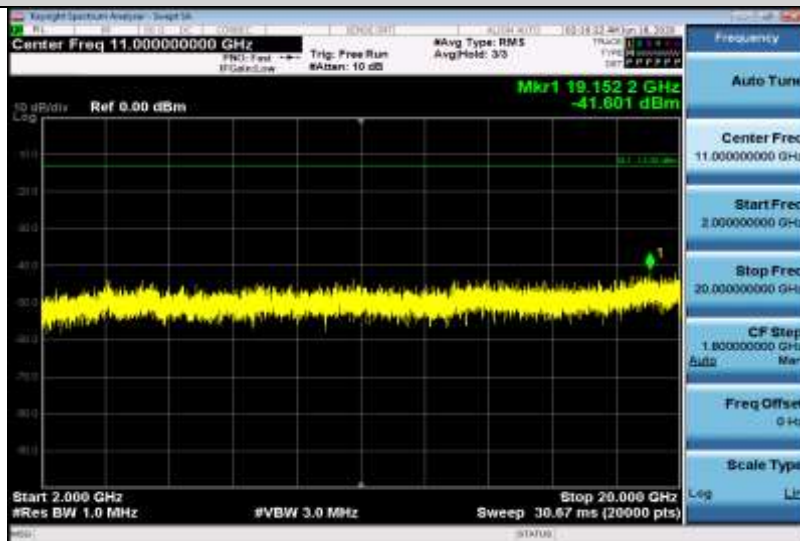

Band2-1.4MHz-QPSK-18900-1RB#0-Range2:1000~2000MHz

Band2-1.4MHz-QPSK-18900-1RB#0-Range3:2000~20000MHz

Band2-1.4MHz-QPSK-19193-1RB#0-Range1:30~1000MHz

Band2-1.4MHz-QPSK-19193-1RB#0-Range2:1000~2000MHz

Band2-1.4MHz-QPSK-19193-1RB#0-Range3:2000~20000MHz