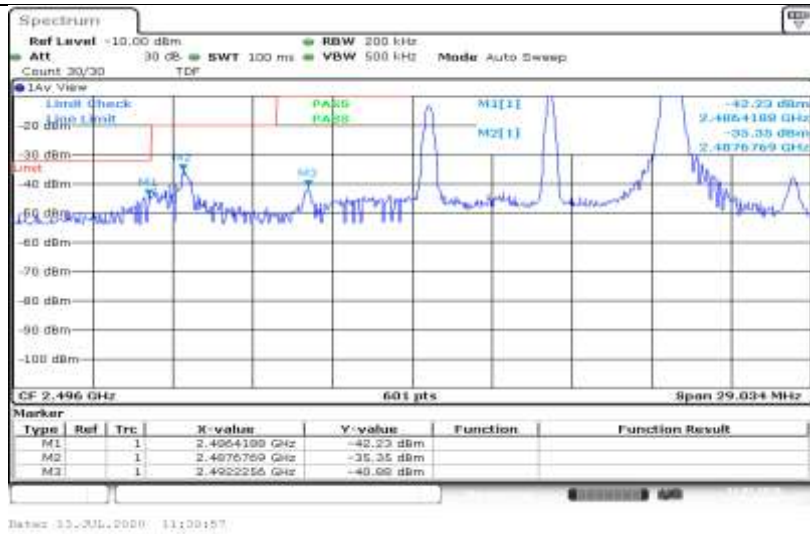

Band41-10MHz-16QAM-39700-1RB#49