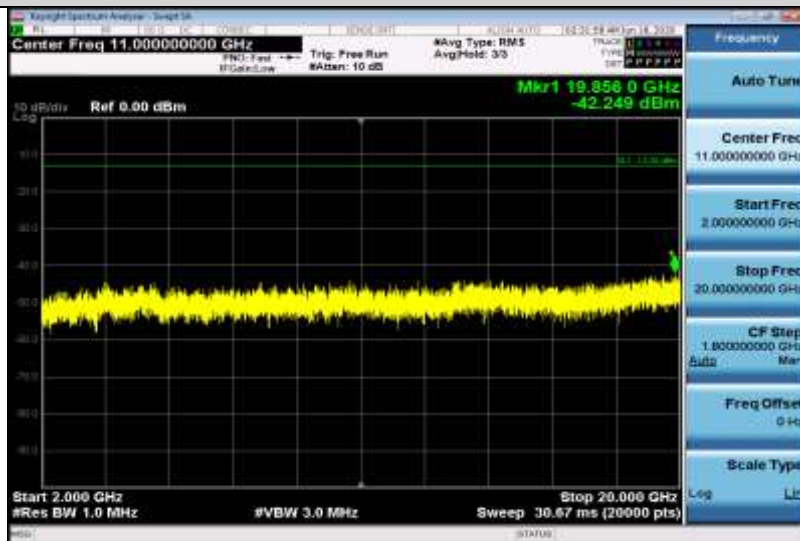

Band2-3MHz-QPSK-19185-1RB#0-Range1:30~1000MHz