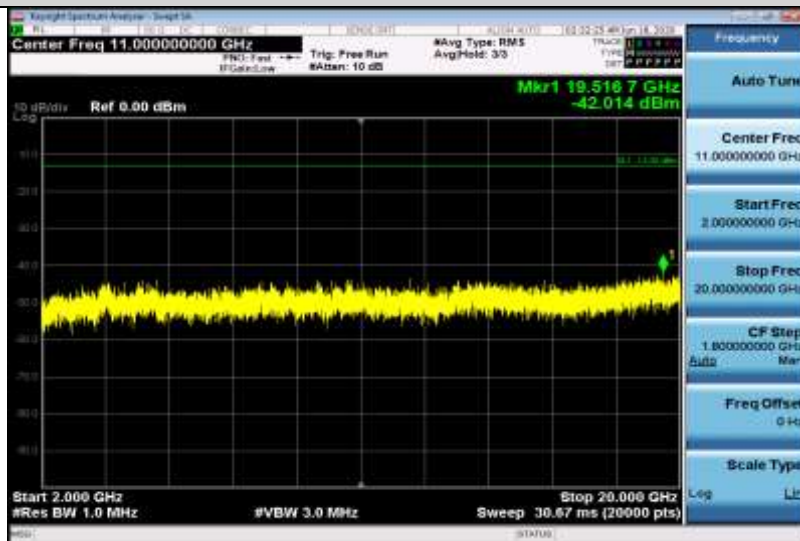

Band2-3MHz-16QAM-18615-1RB#0-Range2:1000~2000MHz

Band2-3MHz-16QAM-18615-1RB#0-Range3:2000~20000MHz

Band2-3MHz-16QAM-18900-1RB#0-Range1:30~1000MHz

Band2-3MHz-16QAM-18900-1RB#0-Range2:1000~2000MHz

Band2-3MHz-16QAM-18900-1RB#0-Range3:2000~20000MHz