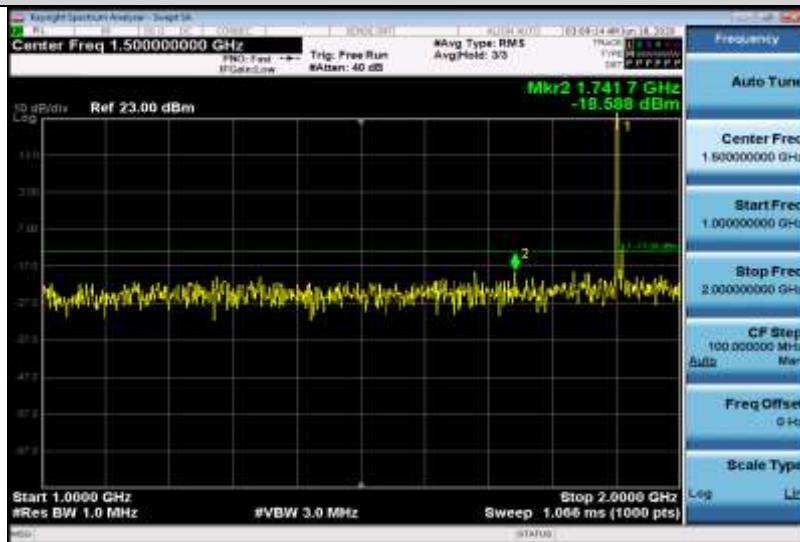

Band2-10MHz-QPSK-18900-1RB#0-Range2:1000~2000MHz

Band2-10MHz-QPSK-18900-1RB#0-Range3:2000~20000MHz

Band2-10MHz-QPSK-19150-1RB#0-Range1:30~1000MHz

Band2-10MHz-QPSK-19150-1RB#0-Range2:1000~2000MHz

Band2-10MHz-QPSK-19150-1RB#0-Range3:2000~20000MHz