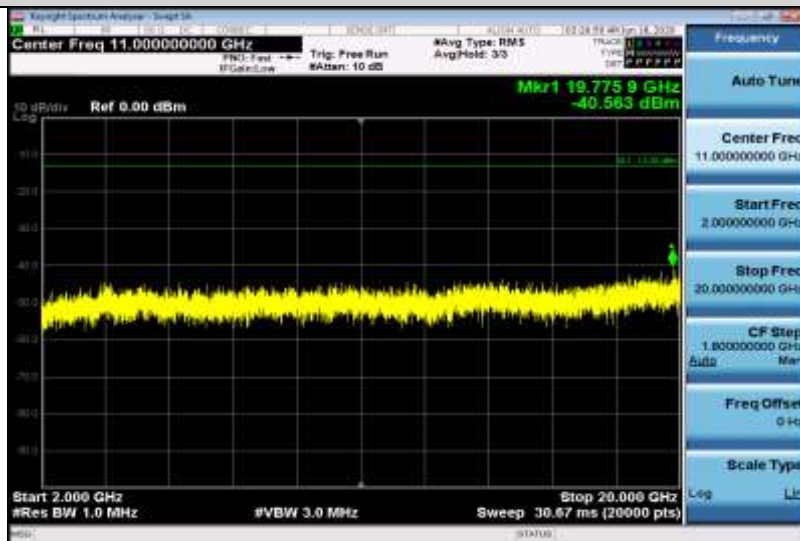

Band2-15MHz-16QAM-18675-1RB#0-Range3:2000~20000MHz

Band2-15MHz-16QAM-18900-1RB#0-Range1:30~1000MHz

Band2-15MHz-16QAM-18900-1RB#0-Range2:1000~2000MHz

Band2-15MHz-16QAM-18900-1RB#0-Range3:2000~20000MHz

Band2-15MHz-16QAM-19125-1RB#0-Range1:30~1000MHz