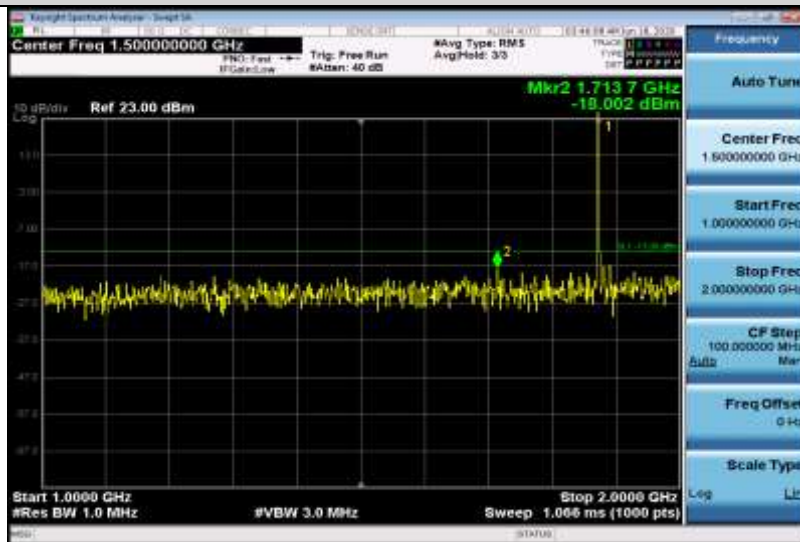

Band2-20MHz-16QAM-18900-1RB#0-Range3:2000~20000MHz