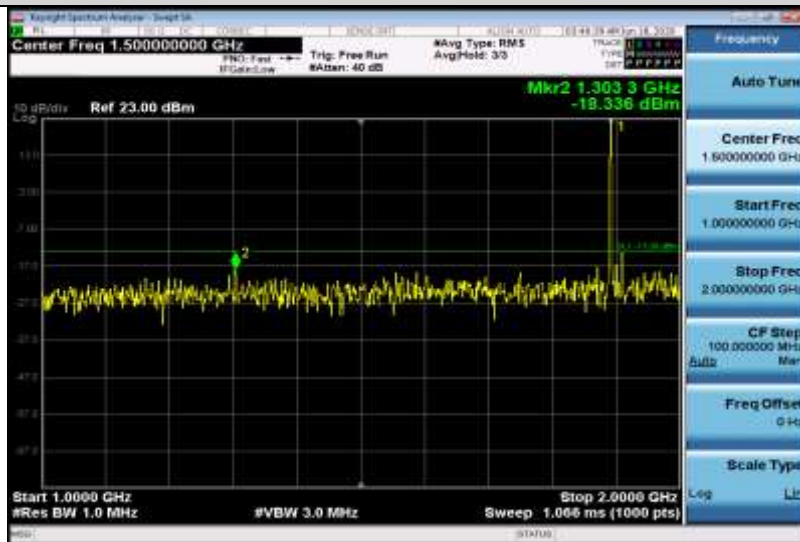

Band2-20MHz-QPSK-18900-1RB#0-Range1:30~1000MHz

Band2-20MHz-QPSK-18900-1RB#0-Range2:1000~2000MHz

Band2-20MHz-QPSK-18900-1RB#0-Range3:2000~20000MHz

Band2-20MHz-QPSK-19100-1RB#0-Range1:30~1000MHz

Band2-20MHz-QPSK-19100-1RB#0-Range2:1000~2000MHz