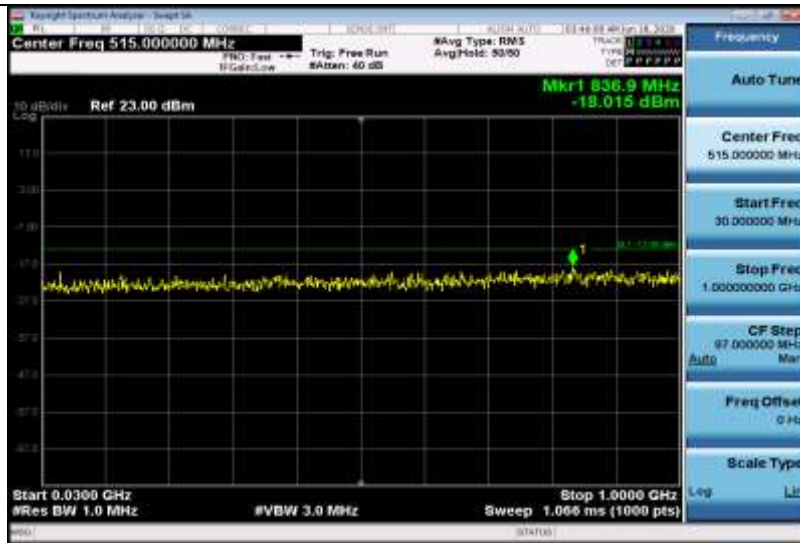

Band2-20MHz-QPSK-19100-1RB#0-Range3:2000~20000MHz

Band2-20MHz-16QAM-18700-1RB#0-Range1:30~1000MHz

Band2-20MHz-16QAM-18700-1RB#0-Range2:1000~2000MHz

Band2-20MHz-16QAM-18700-1RB#0-Range3:2000~20000MHz

Band2-20MHz-16QAM-18900-1RB#0-Range1:30~1000MHz