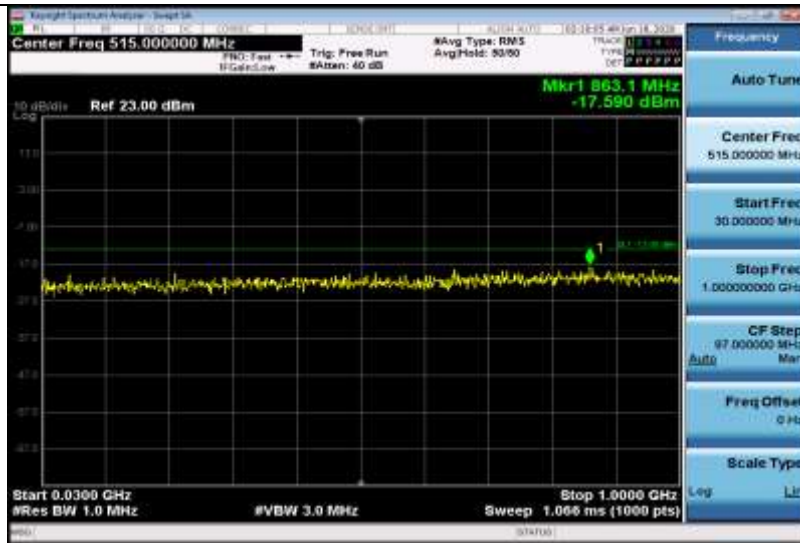

Band2-1.4MHz-QPSK-19193-1RB#0-Range2:1000~2000MHz