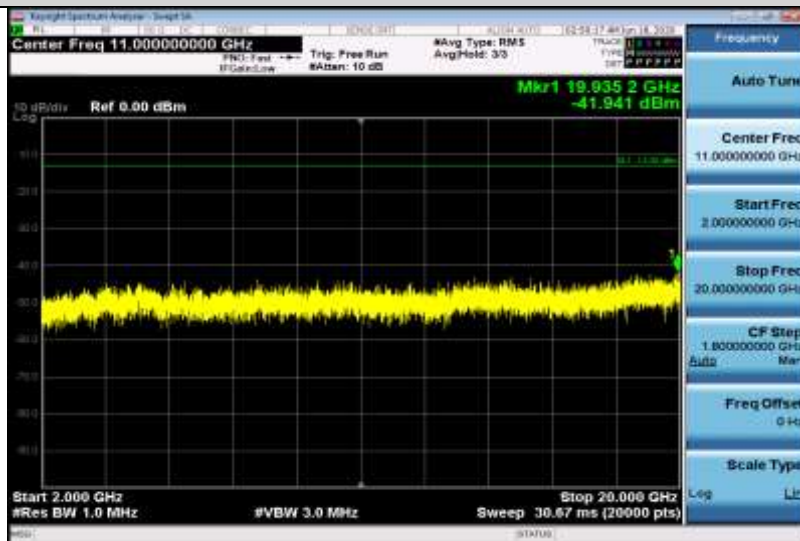

Band2-5MHz-QPSK-18625-1RB#0-Range3:2000~20000MHz

Band2-5MHz-QPSK-18900-1RB#0-Range1:30~1000MHz

Band2-5MHz-QPSK-18900-1RB#0-Range2:1000~2000MHz

Band2-5MHz-QPSK-18900-1RB#0-Range3:2000~20000MHz

Band2-5MHz-QPSK-19175-1RB#0-Range1:30~1000MHz