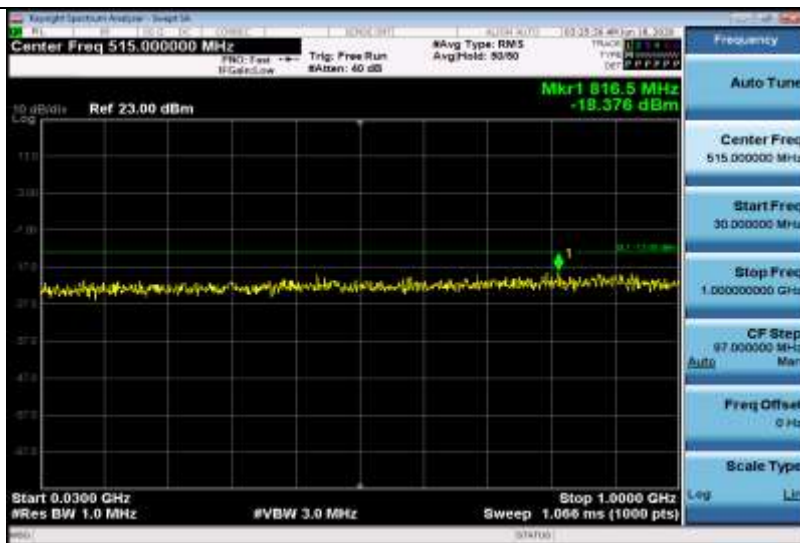

Band2-15MHz-QPSK-19125-1RB#0-Range1:30~1000MHz

Band2-15MHz-QPSK-19125-1RB#0-Range2:1000~2000MHz

Band2-15MHz-QPSK-19125-1RB#0-Range3:2000~20000MHz

Band2-15MHz-16QAM-18675-1RB#0-Range1:30~1000MHz

Band2-15MHz-16QAM-18675-1RB#0-Range2:1000~2000MHz