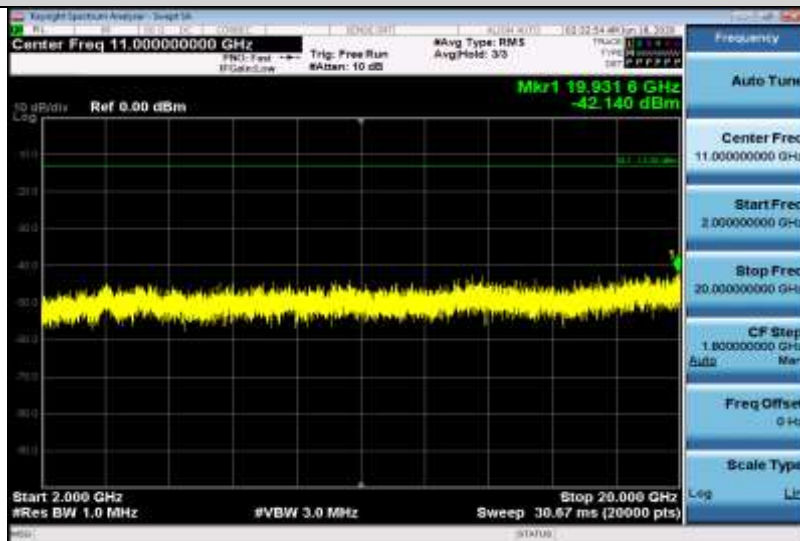

Band2-3MHz-QPSK-18900-1RB#0-Range3:2000~20000MHz

Band2-3MHz-QPSK-19185-1RB#0-Range1:30~1000MHz

Band2-3MHz-QPSK-19185-1RB#0-Range2:1000~2000MHz

Band2-3MHz-QPSK-19185-1RB#0-Range3:2000~20000MHz

Band2-3MHz-16QAM-18615-1RB#0-Range1:30~1000MHz