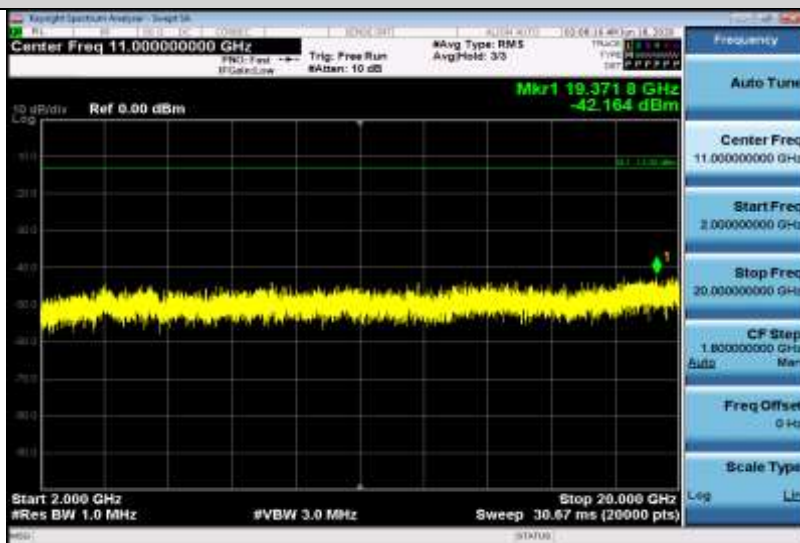

Band2-1.4MHz-QPSK-19193-1RB#0-Range1:30~1000MHz