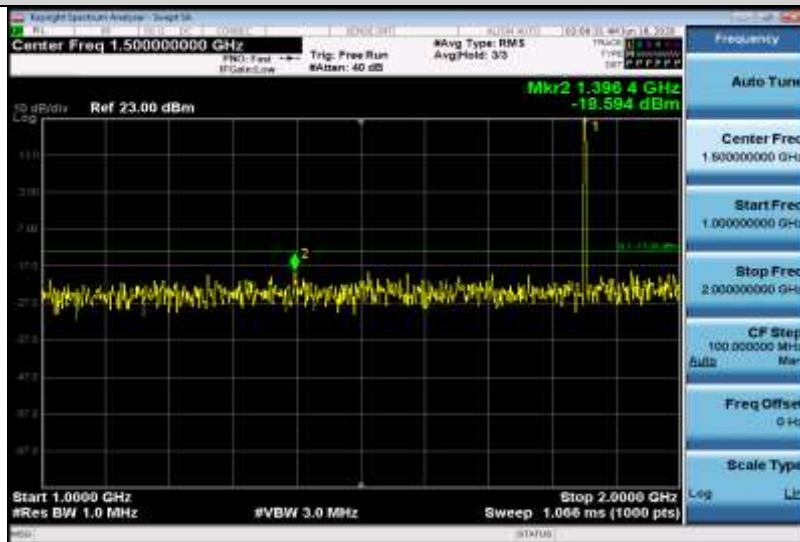

Band2-1.4MHz-16QAM-18607-1RB#0-Range3:2000~20000MHz