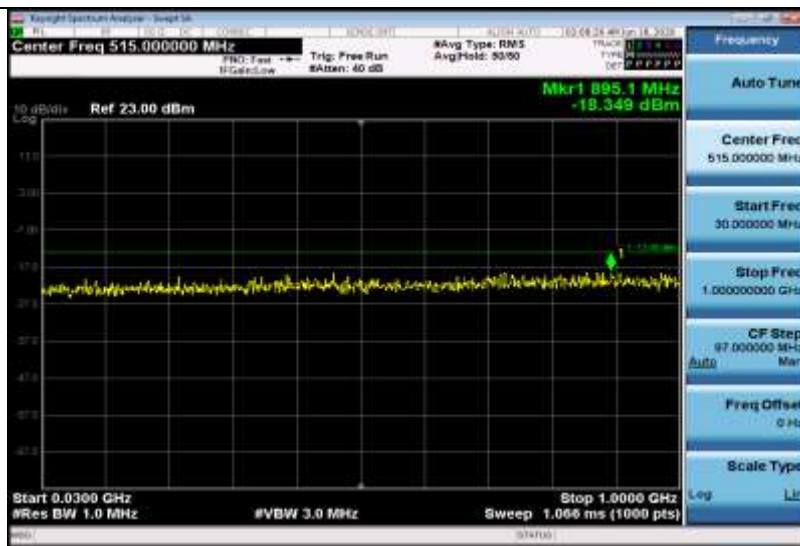

Band2-1.4MHz-16QAM-18607-1RB#0-Range1:30~1000MHz

Band2-1.4MHz-16QAM-18607-1RB#0-Range2:1000~2000MHz

Band2-1.4MHz-16QAM-18607-1RB#0-Range3:2000~20000MHz

Band2-1.4MHz-16QAM-18900-1RB#0-Range1:30~1000MHz

Band2-1.4MHz-16QAM-18900-1RB#0-Range2:1000~2000MHz