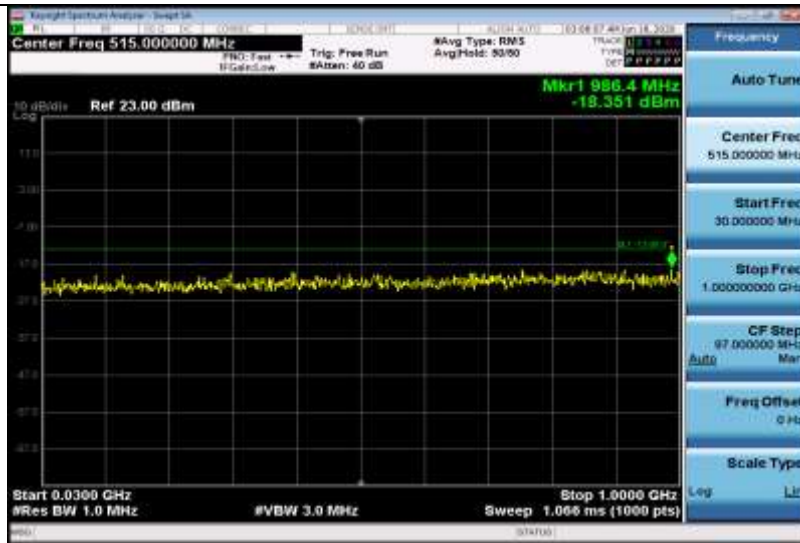

Band2-5MHz-16QAM-19175-1RB#0-Range3:2000~20000MHz

Band2-10MHz-QPSK-18650-1RB#0-Range1:30~1000MHz

Band2-10MHz-QPSK-18650-1RB#0-Range2:1000~2000MHz

Band2-10MHz-QPSK-18650-1RB#0-Range3:2000~20000MHz

Band2-10MHz-QPSK-18900-1RB#0-Range1:30~1000MHz