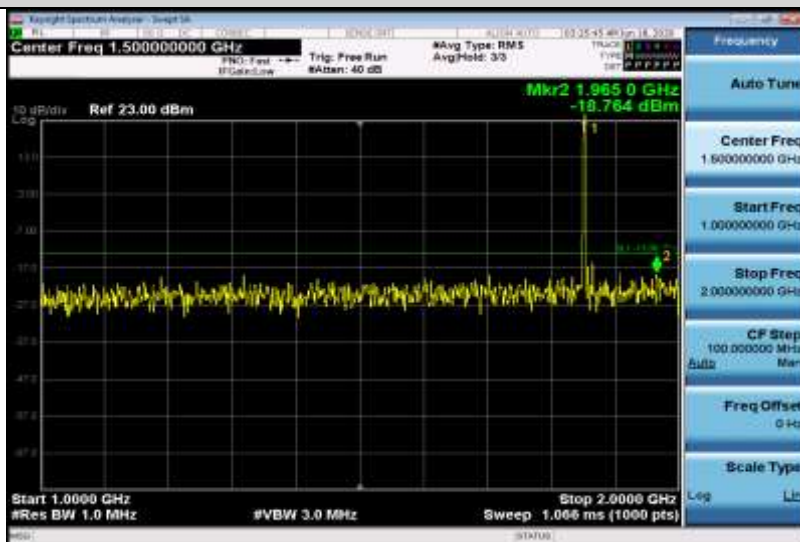

Band2-15MHz-QPSK-19125-1RB#0-Range1:30~1000MHz

Band2-15MHz-QPSK-19125-1RB#0-Range2:1000~2000MHz

Band2-15MHz-QPSK-19125-1RB#0-Range3:2000~20000MHz

Band2-15MHz-16QAM-18675-1RB#0-Range1:30~1000MHz

Band2-15MHz-16QAM-18675-1RB#0-Range2:1000~2000MHz