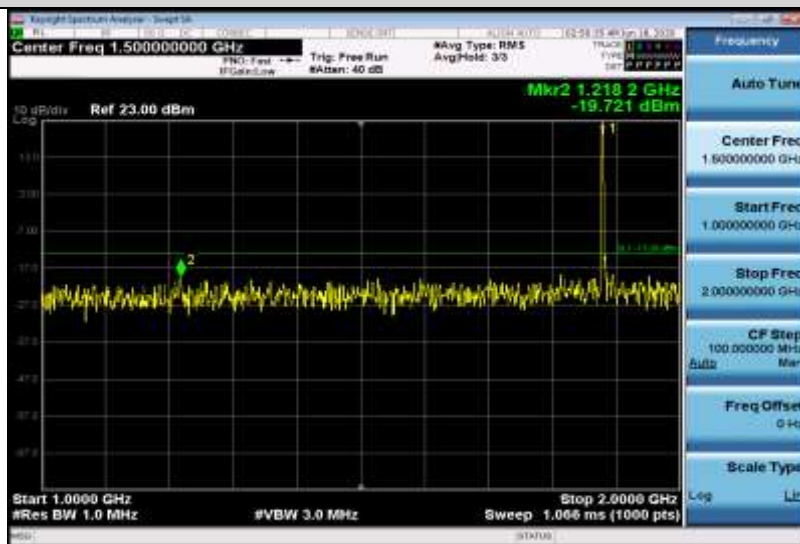

Band2-5MHz-16QAM-18900-1RB#0-Range3:2000~20000MHz