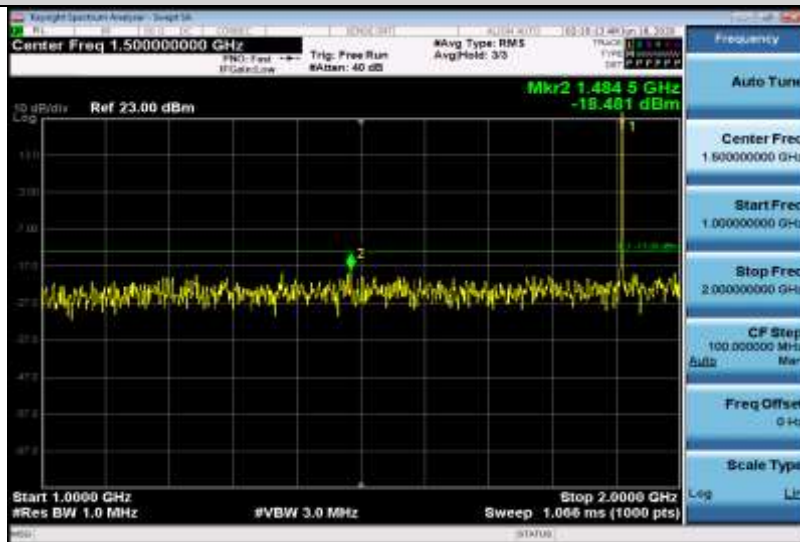

Band2-1.4MHz-QPSK-18900-1RB#0-Range2:1000~2000MHz

Band2-1.4MHz-QPSK-18900-1RB#0-Range3:2000~20000MHz

Band2-1.4MHz-QPSK-19193-1RB#0-Range1:30~1000MHz

Band2-1.4MHz-QPSK-19193-1RB#0-Range2:1000~2000MHz

Band2-1.4MHz-QPSK-19193-1RB#0-Range3:2000~20000MHz