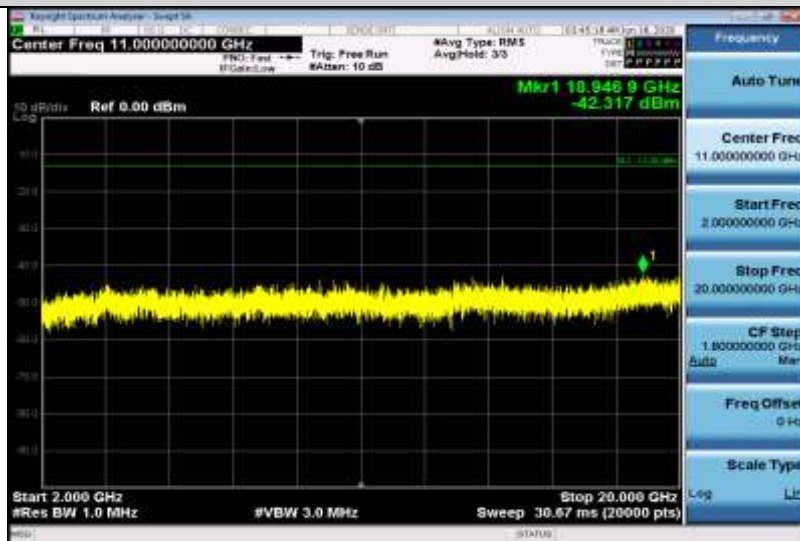

Band2-20MHz-QPSK-19100-1RB#0-Range3:2000~20000MHz

Band2-20MHz-16QAM-18700-1RB#0-Range1:30~1000MHz

Band2-20MHz-16QAM-18700-1RB#0-Range2:1000~2000MHz

Band2-20MHz-16QAM-18700-1RB#0-Range3:2000~20000MHz

Band2-20MHz-16QAM-18900-1RB#0-Range1:30~1000MHz