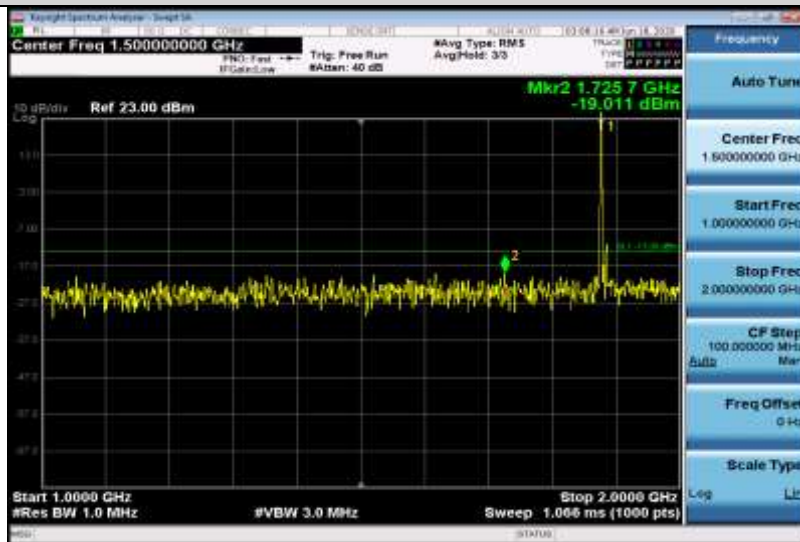

Band2-10MHz-QPSK-18900-1RB#0-Range3:2000~20000MHz