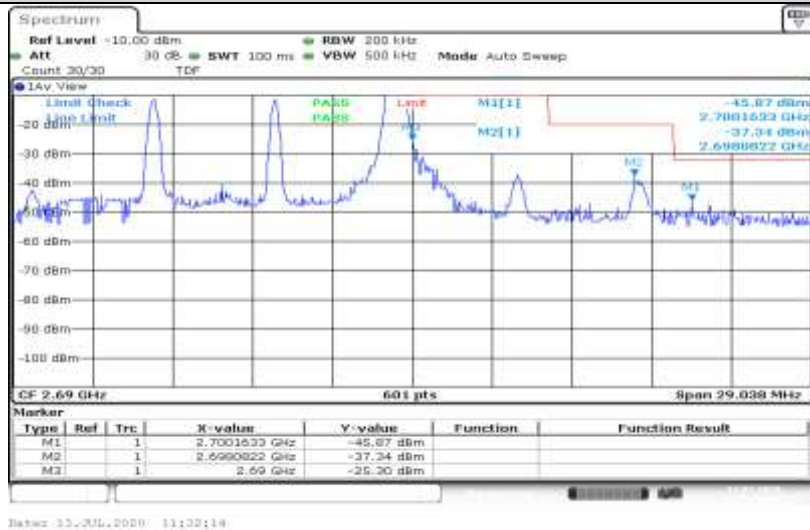

Band41-10MHz-QPSK-41540-50RB#0

Band41-10MHz-16QAM-39700-1RB#49

Band41-10MHz-16QAM-39700-1RB#0

Band41-10MHz-16QAM-39700-50RB#0

Band41-10MHz-16QAM-41540-1RB#0

Band41-10MHz-16QAM-41540-1RB#49

Band41-10MHz-16QAM-41540-50RB#0