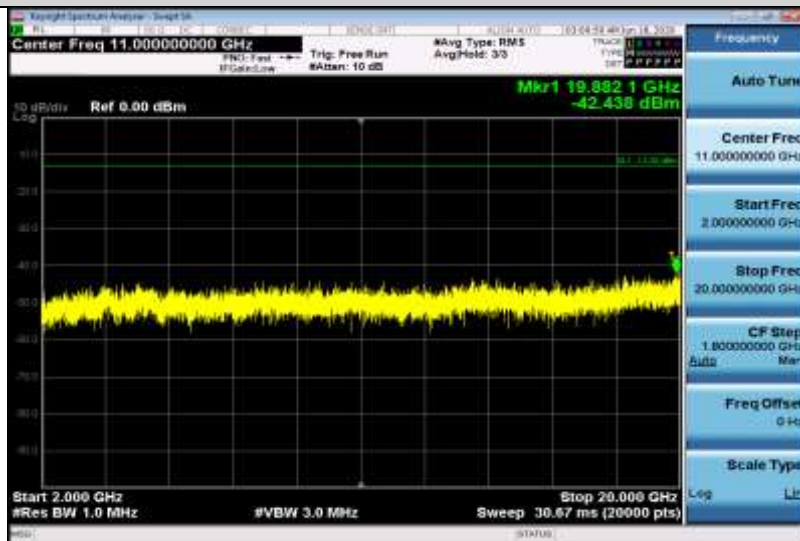

Band2-10MHz-16QAM-18900-1RB#0-Range3:2000~20000MHz

Band2-10MHz-16QAM-19150-1RB#0-Range1:30~1000MHz

Band2-10MHz-16QAM-19150-1RB#0-Range2:1000~2000MHz

Band2-10MHz-16QAM-19150-1RB#0-Range3:2000~20000MHz

Band2-15MHz-QPSK-18675-1RB#0-Range1:30~1000MHz