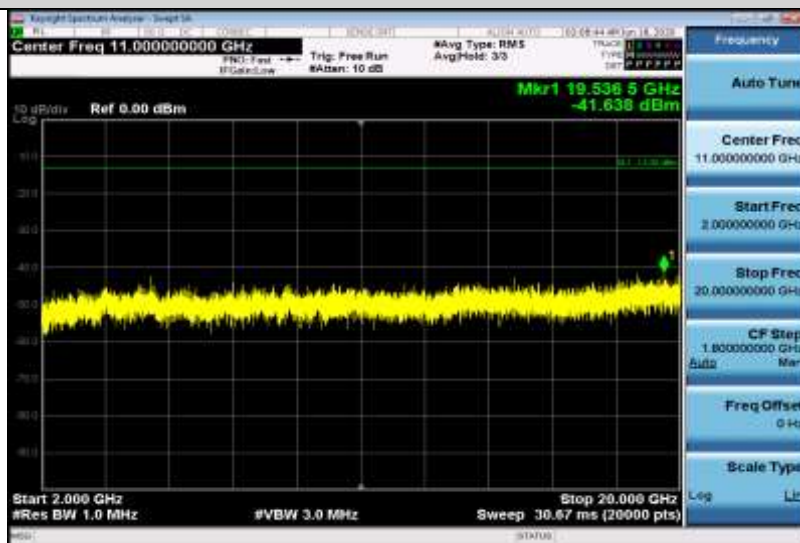

Band2-1.4MHz-16QAM-19193-1RB#0-Range1:30~1000MHz