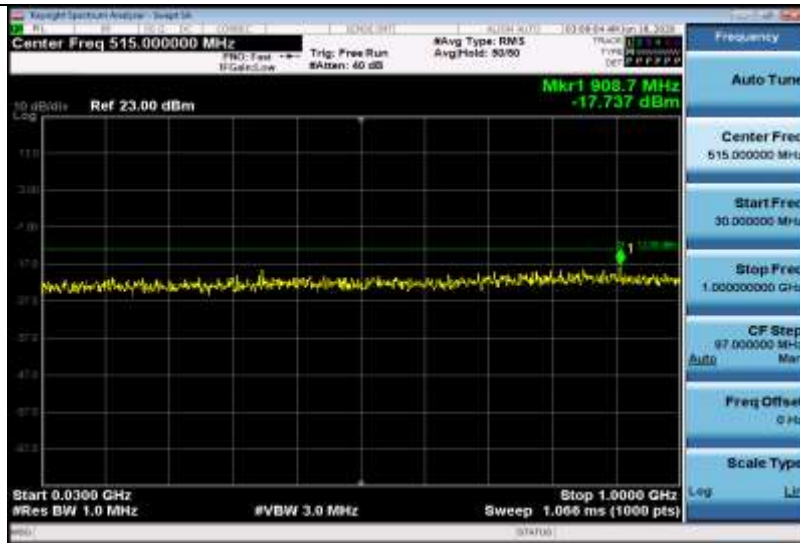

Band2-10MHz-QPSK-19150-1RB#0-Range2:1000~2000MHz