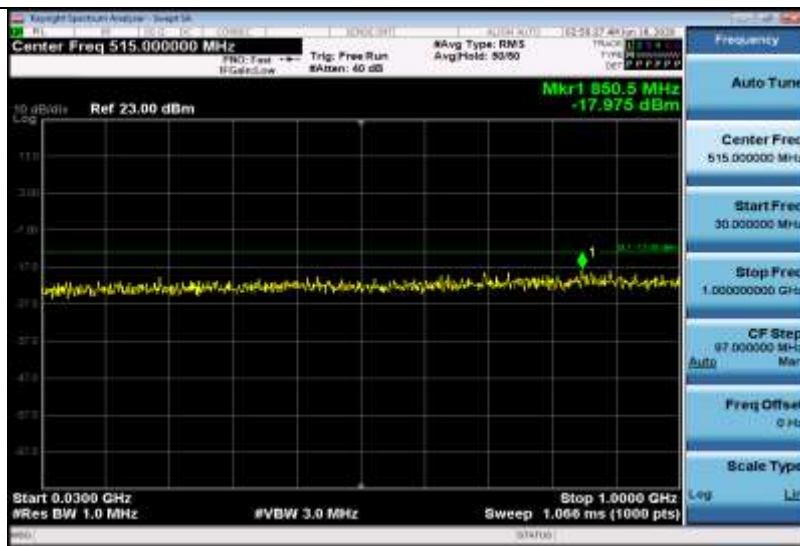

Band2-5MHz-16QAM-18900-1RB#0-Range2:1000~2000MHz