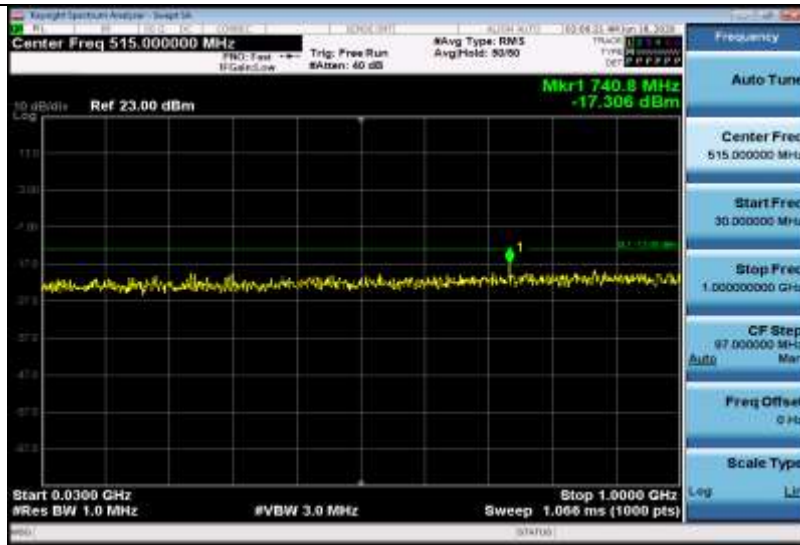

Band2-1.4MHz-16QAM-18607-1RB#0-Range2:1000~2000MHz