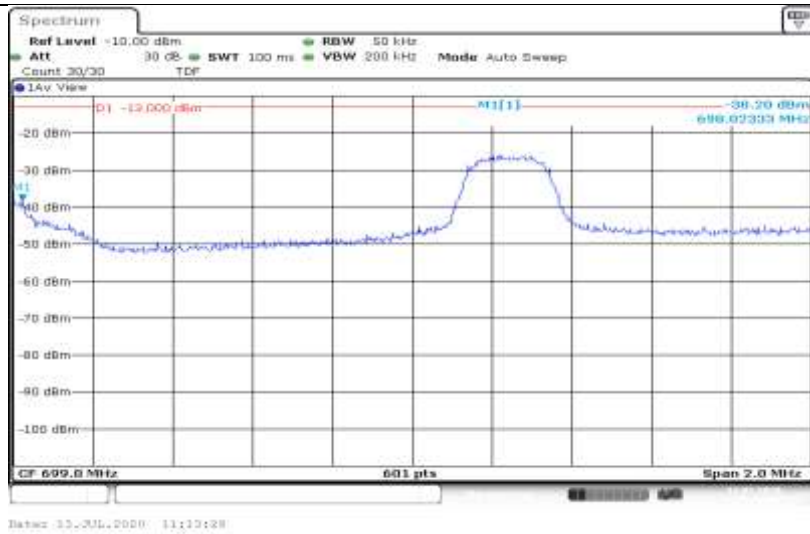

Band12-1.4MHz-16QAM-23173-1RB#0

Band12-1.4MHz-16QAM-23173-6RB#0

Band12-3MHz-QPSK-23025-1RB#14

Band12-3MHz-QPSK-23025-1RB#0

Band12-3MHz-QPSK-23025-15RB#0

Band12-3MHz-QPSK-23165-1RB#14

Band12-3MHz-QPSK-23165-1RB#0