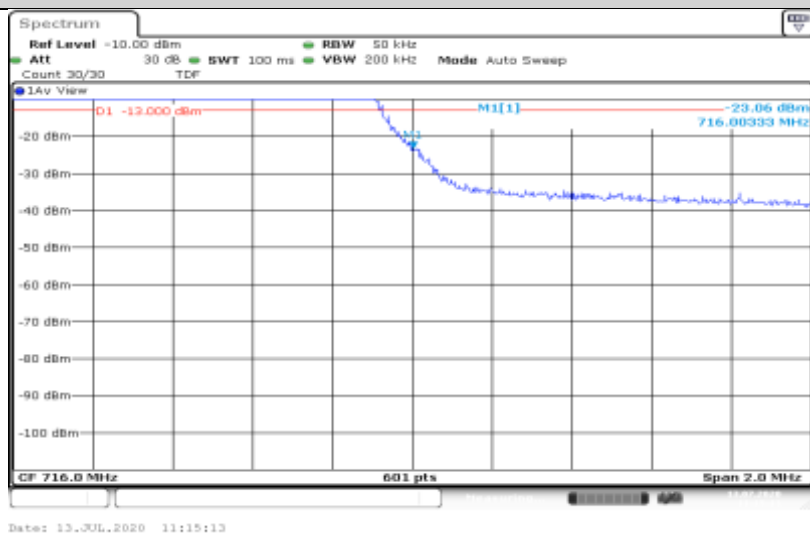

Band12-3MHz-QPSK-23165-15RB#0