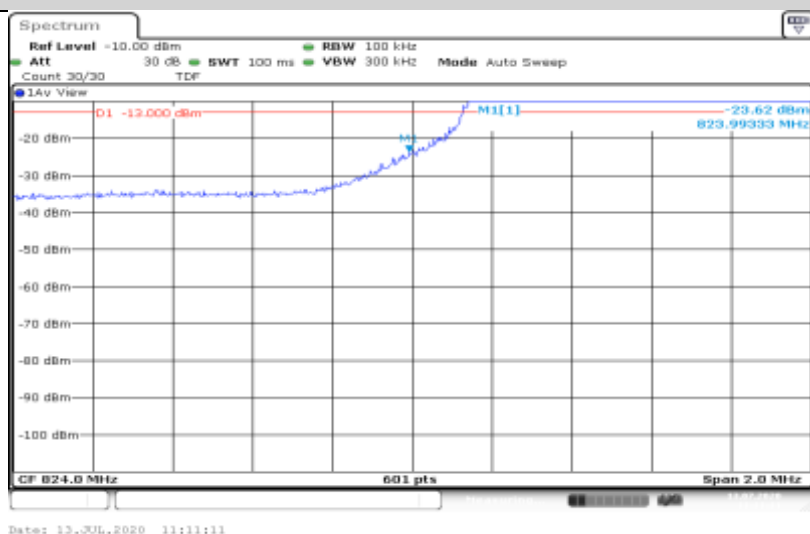

Band5-3MHz-16QAM-20415-1RB#14

Band5-3MHz-16QAM-20415-15RB#0

Band5-3MHz-16QAM-20635-1RB#0

Band5-3MHz-16QAM-20635-1RB#14

Band5-3MHz-16QAM-20635-15RB#0

Band5-5MHz-QPSK-20425-1RB#24

Band5-5MHz-QPSK-20425-1RB#0

Band5-5MHz-QPSK-20425-25RB#0