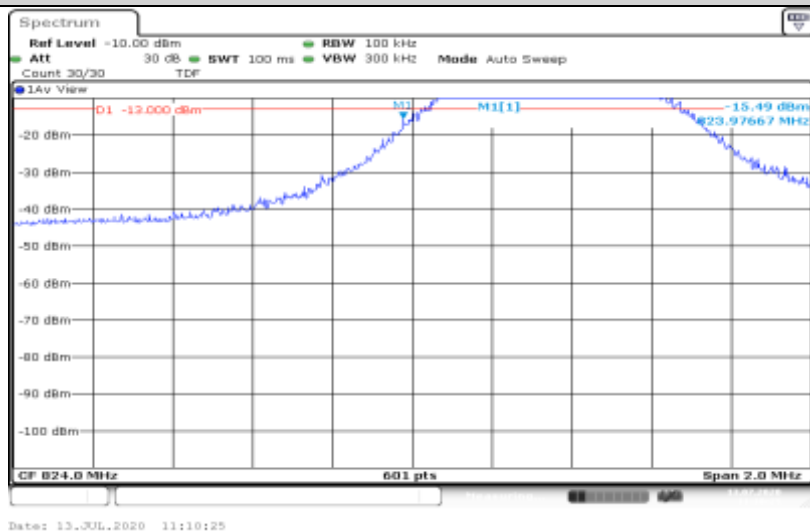

Band5-3MHz-16QAM-20415-1RB#14

Band5-3MHz-16QAM-20415-15RB#0

Band5-3MHz-16QAM-20635-1RB#0

Band5-3MHz-16QAM-20635-1RB#14

Band5-3MHz-16QAM-20635-15RB#0

Band5-5MHz-QPSK-20425-1RB#24

Band5-5MHz-QPSK-20425-1RB#0

Band5-5MHz-QPSK-20425-25RB#0