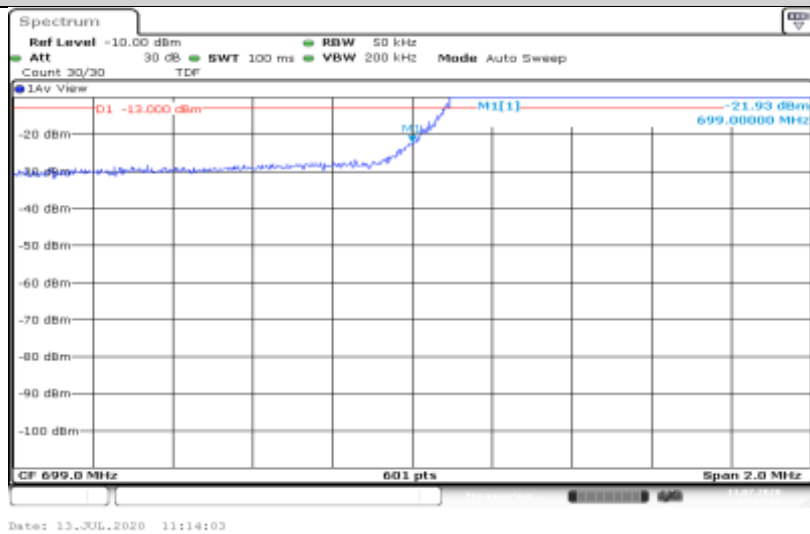

Band12-3MHz-QPSK-23165-15RB#0

Band12-3MHz-16QAM-23025-1RB#14

Band12-3MHz-16QAM-23025-1RB#0

Band12-3MHz-16QAM-23025-15RB#0

Band12-3MHz-16QAM-23165-1RB#14

Band12-3MHz-16QAM-23165-1RB#0

Band12-3MHz-16QAM-23165-15RB#0