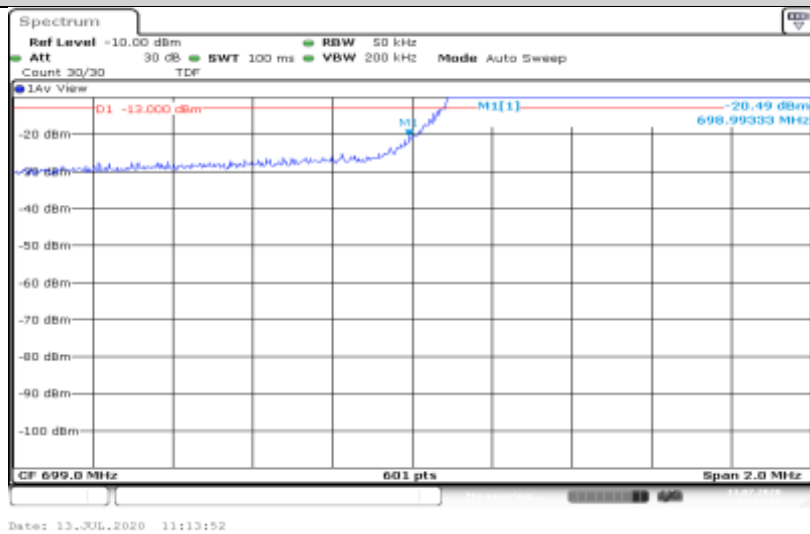

Band12-1.4MHz-16QAM-23173-1RB#0

Band12-1.4MHz-16QAM-23173-6RB#0

Band12-3MHz-QPSK-23025-1RB#14

Band12-3MHz-QPSK-23025-1RB#0

Band12-3MHz-QPSK-23025-15RB#0

Band12-3MHz-QPSK-23165-1RB#14

Band12-3MHz-QPSK-23165-1RB#0