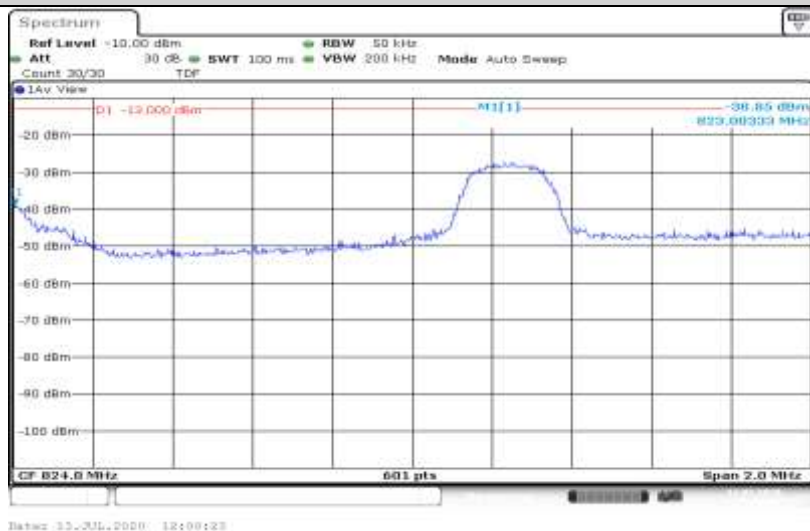

Band5-3MHz-16QAM-20415-1RB#14

Band5-3MHz-16QAM-20415-15RB#0