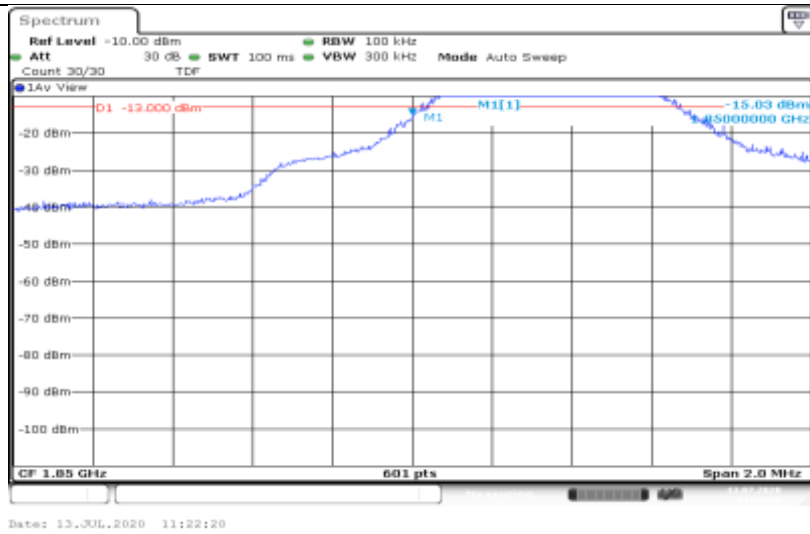

Band25-5MHz-QPSK-26065-1RB#0

Band25-5MHz-QPSK-26065-1RB#24