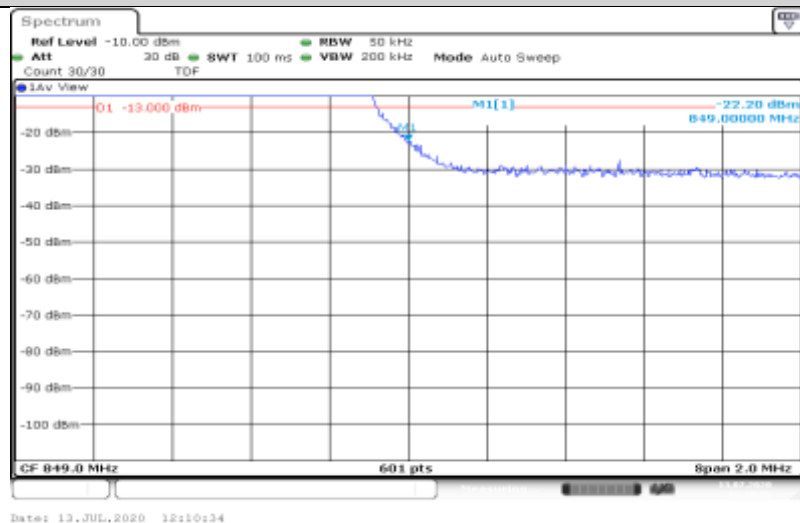

Band5-3MHz-16QAM-20415-1RB#14

Band5-3MHz-16QAM-20415-15RB#0

Band5-3MHz-16QAM-20635-1RB#0

Band5-3MHz-16QAM-20635-1RB#14

Band5-3MHz-16QAM-20635-15RB#0

Band5-5MHz-QPSK-20425-1RB#24

Band5-5MHz-QPSK-20425-1RB#0

Band5-5MHz-QPSK-20425-25RB#0