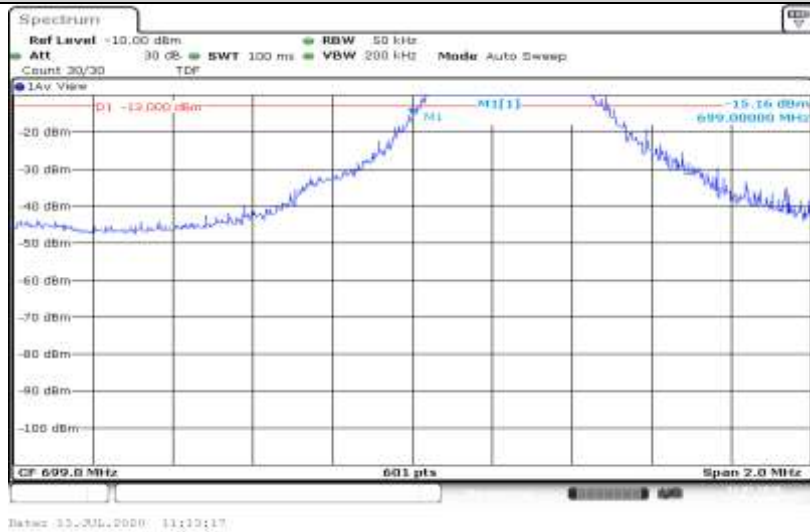

Band12-3MHz-16QAM-23025-1RB#0

Band12-3MHz-16QAM-23025-15RB#0