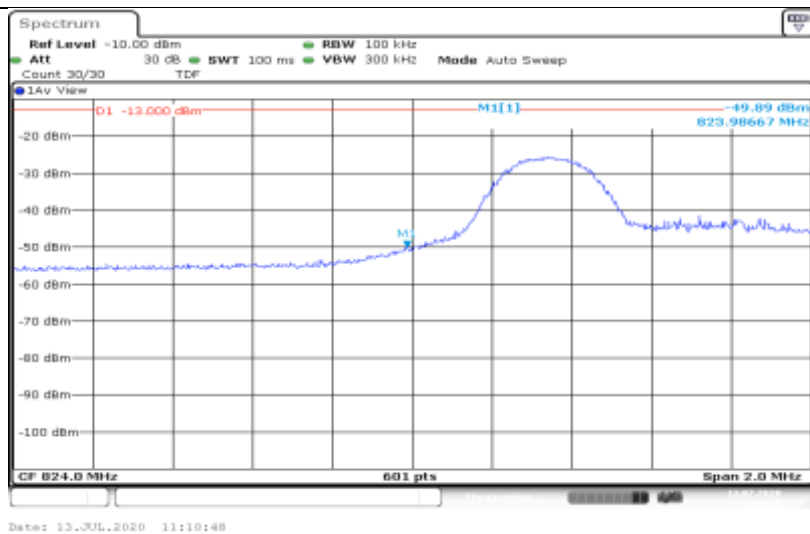

Band5-3MHz-16QAM-20415-1RB#14

Band5-3MHz-16QAM-20415-15RB#0

Band5-3MHz-16QAM-20635-1RB#0

Band5-3MHz-16QAM-20635-1RB#14

Band5-3MHz-16QAM-20635-15RB#0

Band5-5MHz-QPSK-20425-1RB#24

Band5-5MHz-QPSK-20425-1RB#0

Band5-5MHz-QPSK-20425-25RB#0