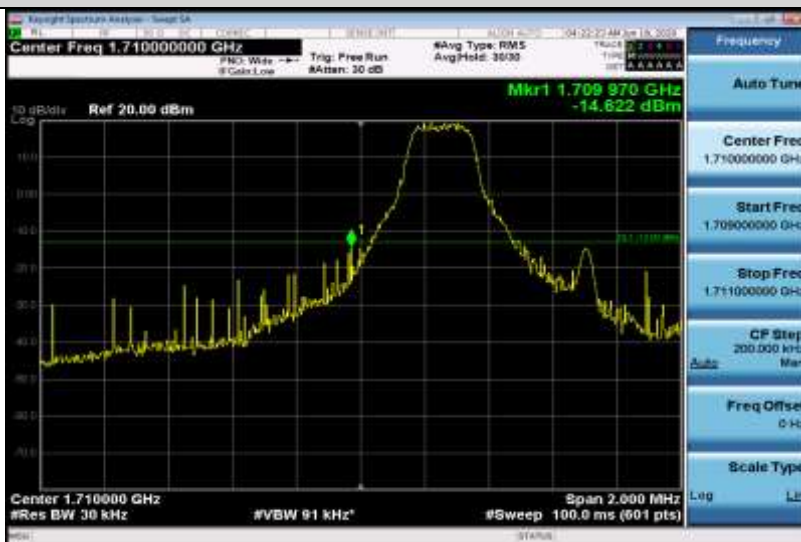

Band2-20MHz-16QAM-18700-100RB#0

Band2-20MHz-16QAM-19100-1RB#99

Band2-20MHz-16QAM-19100-1RB#0

Band2-20MHz-16QAM-19100-100RB#0

Band4-1.4MHz-QPSK-19957-1RB#5

Band4-1.4MHz-QPSK-19957-1RB#0

Band4-1.4MHz-QPSK-19957-6RB#0