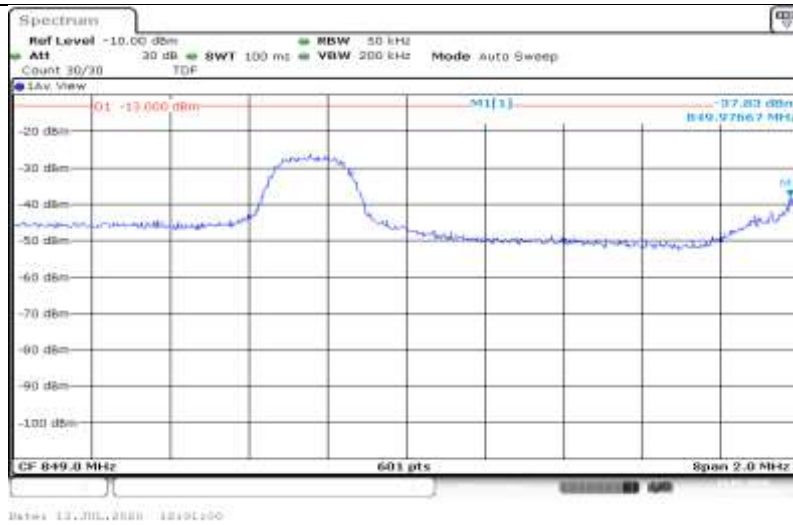

Band5-1.4MHz-16QAM-20643-6RB#0

Band5-3MHz-QPSK-20415-1RB#0

Band5-3MHz-QPSK-20415-1RB#14

Band5-3MHz-QPSK-20415-15RB#0

Band5-3MHz-QPSK-20635-1RB#0

Band5-3MHz-QPSK-20635-1RB#14

Band5-3MHz-QPSK-20635-15RB#0

Band5-3MHz-16QAM-20415-1RB#0