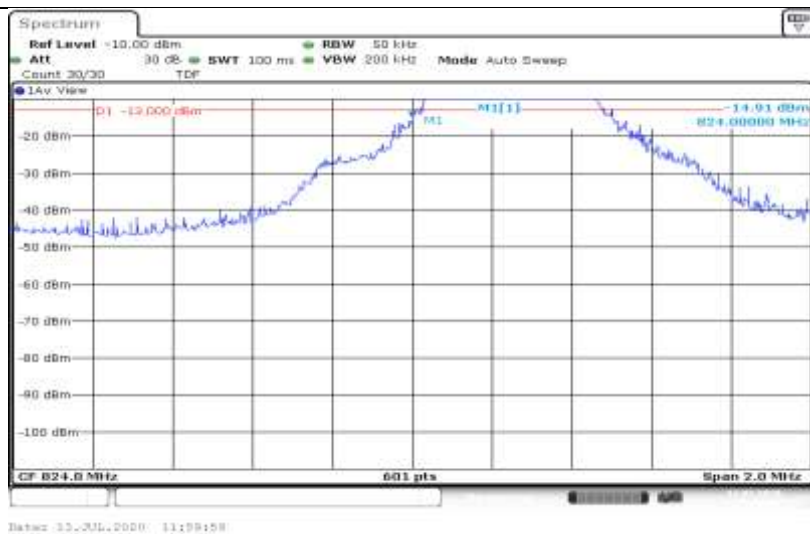

Band5-1.4MHz-16QAM-20643-6RB#0

Band5-3MHz-QPSK-20415-1RB#0

Band5-3MHz-QPSK-20415-1RB#14

Band5-3MHz-QPSK-20415-15RB#0

Band5-3MHz-QPSK-20635-1RB#0

Band5-3MHz-QPSK-20635-1RB#14

Band5-3MHz-QPSK-20635-15RB#0

Band5-3MHz-16QAM-20415-1RB#0