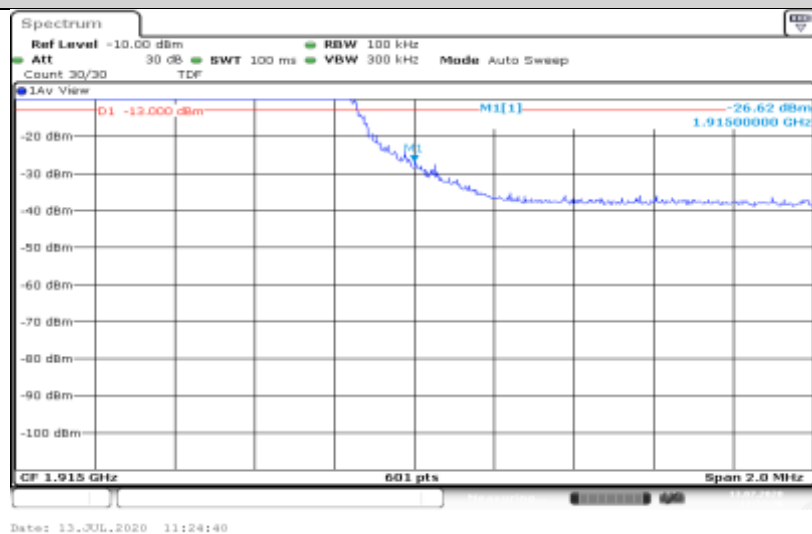

Band25-5MHz-16QAM-26065-1RB#24

Band25-5MHz-16QAM-26065-25RB#0

Band25-5MHz-16QAM-26665-1RB#24

Band25-5MHz-16QAM-26665-1RB#0

Band25-5MHz-16QAM-26665-25RB#0

Band25-10MHz-QPSK-26090-1RB#0

Band25-10MHz-QPSK-26090-1RB#49