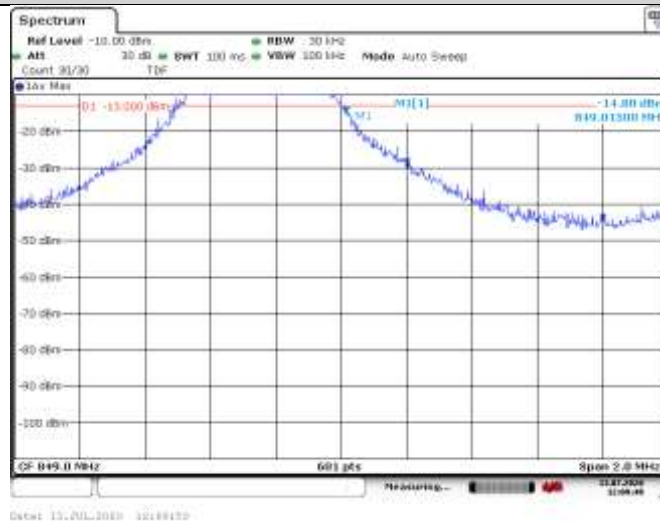

Band5-3MHz-16QAM-20415-1RB#14

Band5-3MHz-16QAM-20415-15RB#0

Band5-3MHz-16QAM-20635-1RB#0

Band5-3MHz-16QAM-20635-1RB#14

Band5-3MHz-16QAM-20635-15RB#0

Band5-5MHz-QPSK-20425-1RB#24

Band5-5MHz-QPSK-20425-1RB#0

Band5-5MHz-QPSK-20425-25RB#0