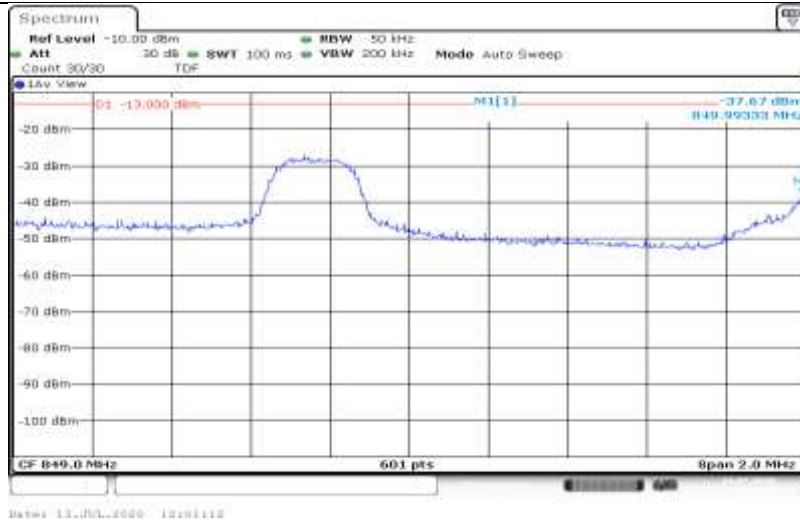

Band5-3MHz-16QAM-20635-1RB#0

Band5-3MHz-16QAM-20635-1RB#14