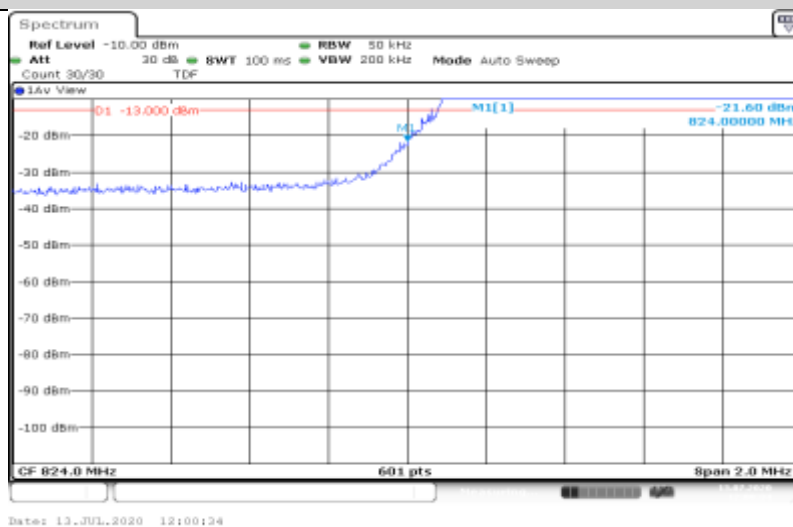

Band5-1.4MHz-16QAM-20643-6RB#0

Band5-3MHz-QPSK-20415-1RB#0

Band5-3MHz-QPSK-20415-1RB#14

Band5-3MHz-QPSK-20415-15RB#0

Band5-3MHz-QPSK-20635-1RB#0

Band5-3MHz-QPSK-20635-1RB#14

Band5-3MHz-QPSK-20635-15RB#0

Band5-3MHz-16QAM-20415-1RB#0