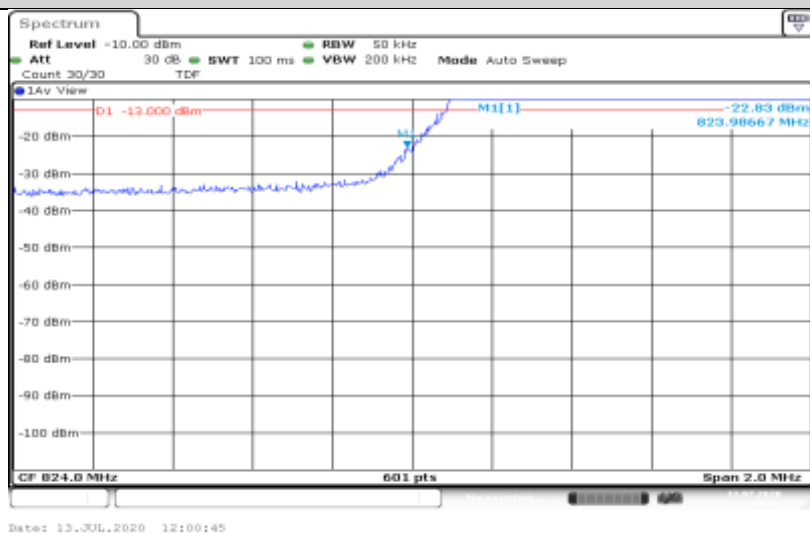

Band5-3MHz-16QAM-20415-15RB#0