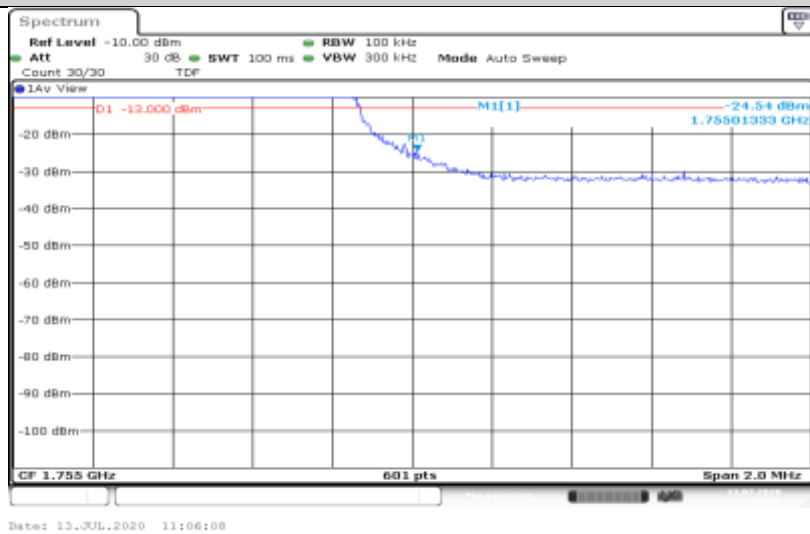

Band4-5MHz-16QAM-20375-25RB#0