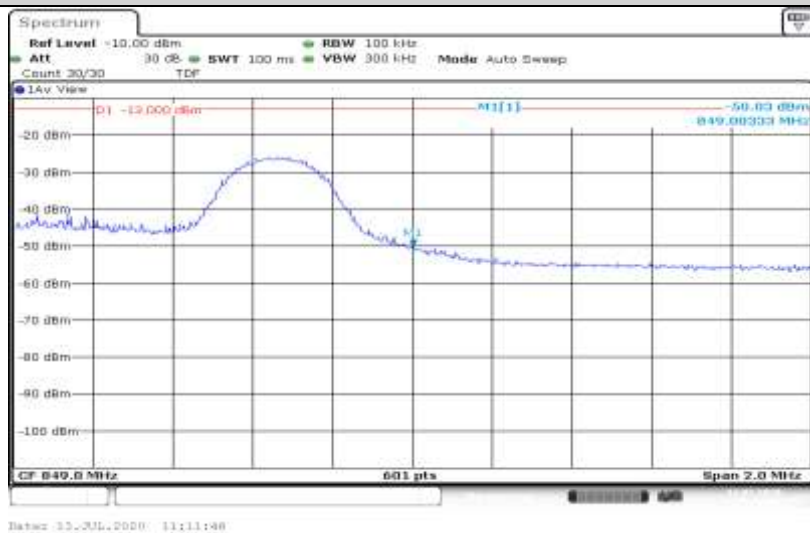

Band5-5MHz-QPSK-20625-1RB#0

Band5-5MHz-QPSK-20625-25RB#0