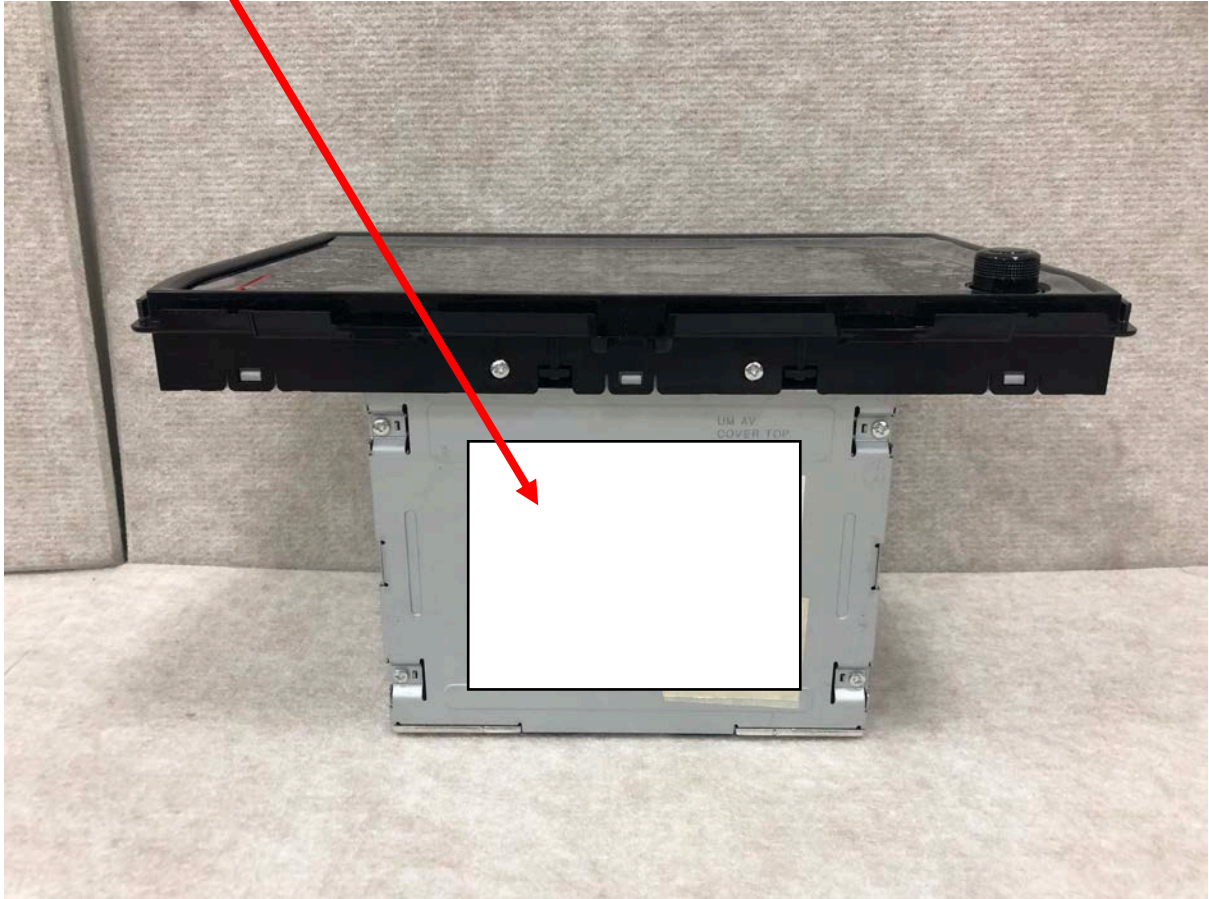

## 1. Label drawing

								
Model : MTXW100X150								
Region :								
Supplied by MOTREX.								
Made in Korea								
<ul style="list-style-type: none"><li>• POWER SUPPLY 12V </li><li>• NEGATIVE GND 10A</li><li>• FCC ID : BP9-MTXW100X150</li></ul>								
<table border="1"><tr><td>AV</td><td>AA/CP</td><td></td></tr></table> <p>AA : Android-Auto CP : CarPlay</p> <table border="1"><tr><td> 12V</td><td> 4Ω</td><td> 10A</td><td></td></tr></table>		AV	AA/CP		 12V	 4Ω	 10A	
AV	AA/CP							
 12V	 4Ω	 10A						

## 2. Label location